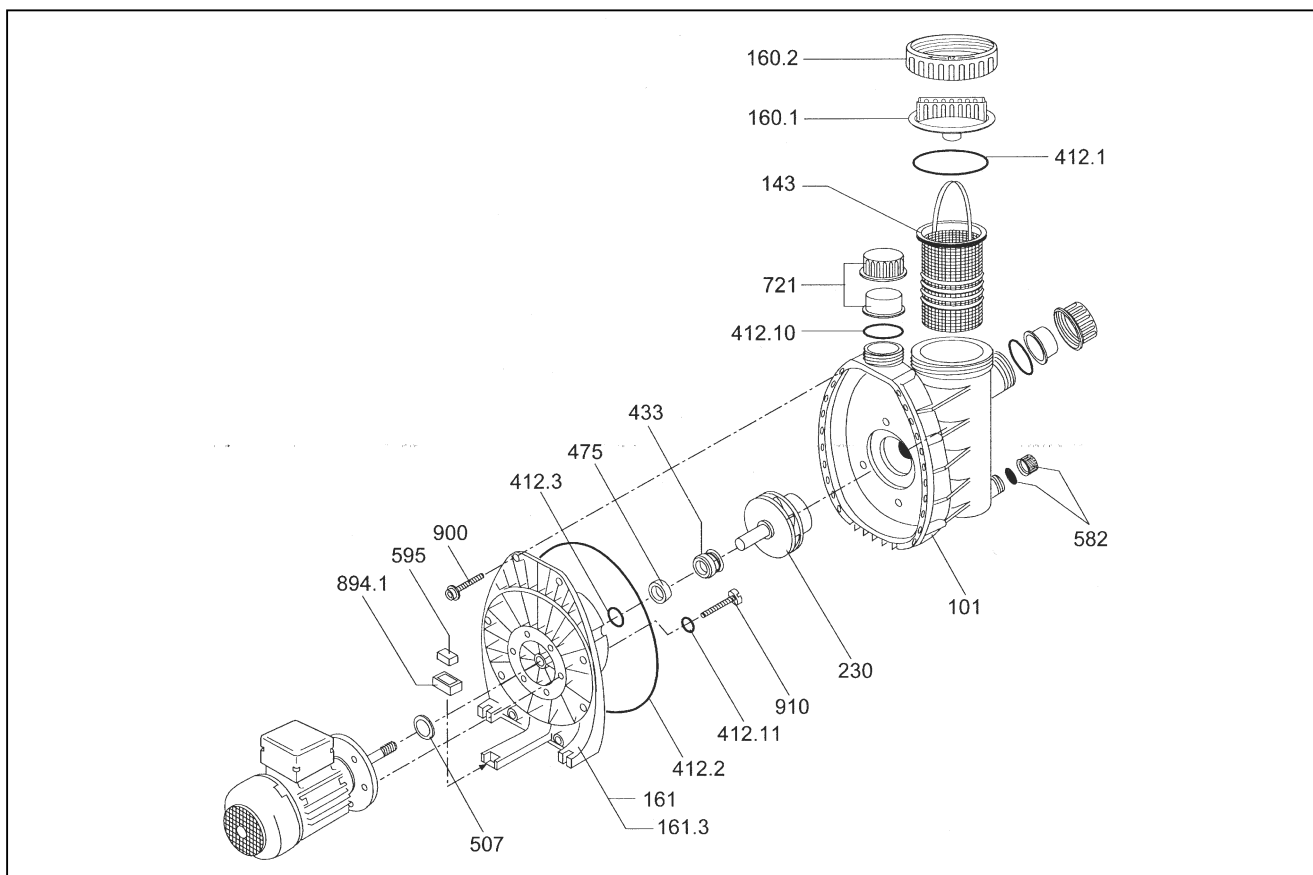

## ČERPADLO BADU MAGIC

detail	identifikace	popis
101	2921610100	Tělo čerpadla Casing
143	2920114300	Košik předfiltru Strainer basket
160.1	2921616010	Víko předfiltru Magic-víčko Lid, PC
160.2	2921616020	Víko předfiltru Magic-matice Ring for lid, black
161	2921616100	Čelo čerpadla Magic 4, 6 a 8 Gland housing for BADU Magic 4, 6 and 8
161.3	2921616101	Čelo čerpadla Magic 11 Gland housing for BADU Magic 11
230	2921623001	Turbína Magic 4 Impeller for BADU Magic 4
230	2921623002	Turbína Magic 6 Impeller for BADU Magic 6
230	2921623003	Turbína Magic 8 Impeller for BADU Magic 8
230	2921623004	Turbína Magic 11 Impeller for BADU Magic 11
412.1	2921641210	Těsnění víka předfiltru O-ring for lid, 105x5mm
412.2	2920141220	Těsnění těla čerpadla O-ring for casing 164,47x5,33mm
412.10	2920141252	Těsnění připojovacího šroubení O-ring for connections, 50x3mm
412.11	2920141261	Těsnění pod šroub O-ring for screws, 6x2mm
412.3+ 433+475	2920143310	Těsnící segment D=14mm Mechanical seal cpl. 14mm
507	2920850700	Odstřikovací kroužek Splash ring
582	2921658200	Vypouštěcí zátka 3/8" Drain cap, G 3/8, with gasket
595	2920359501	Gumová opěrka Rubber puffer, 10x10x27mm
721	5863375001	Připojovací šroubení Magic Picco - SET Union, consisting of Union nut, black

detail	identifikace	popis
894.1	2920389410	Špunt od základny Stud for motor base
900	2921690000	Stahovací šroub Selftapping screw with washer, 7x50mm
910	2921691000	Šroub M6x35mm Casing bolt, M6x36mm