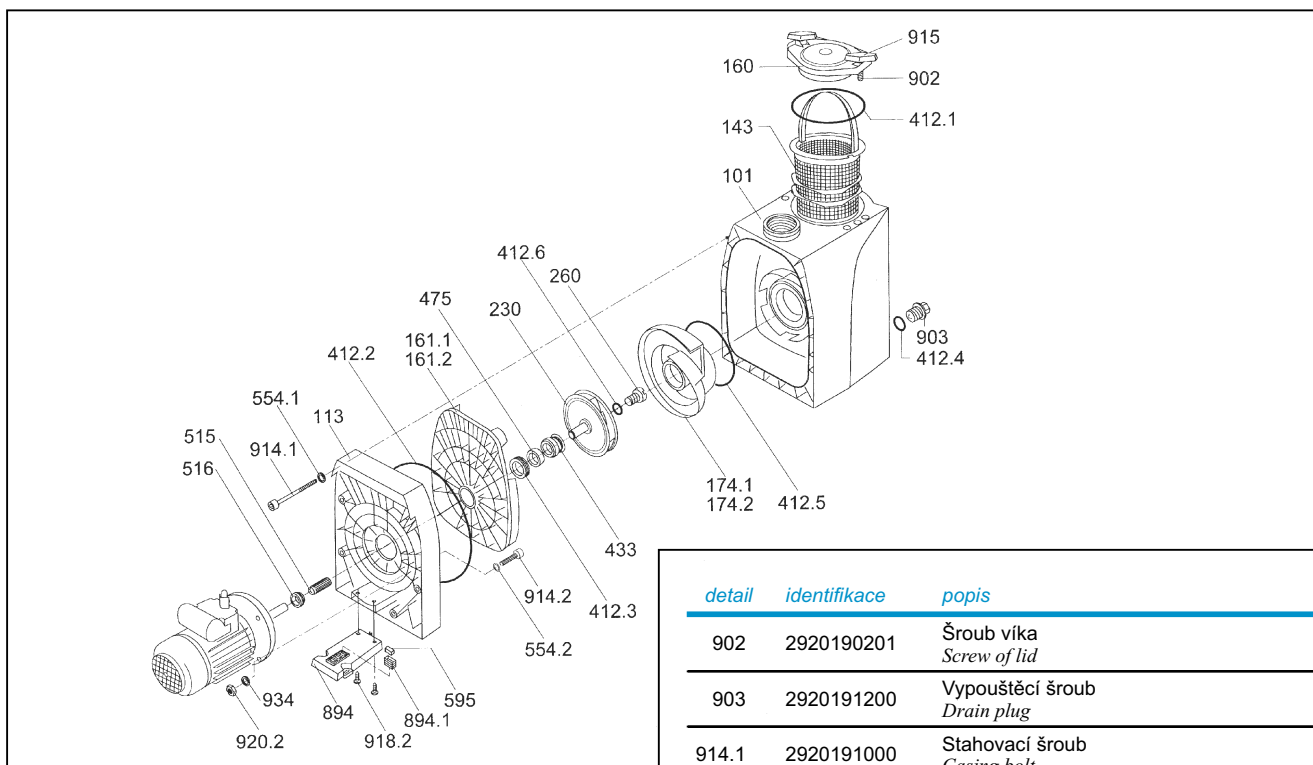

## 570612, 712, 622, 722 ČERPADLO BADU 40/13G, 18G, 25G, 32

detail	identifikace	popis
101	2920110100	Tělo čerpadla <i>Body of pump</i>
113	2920111300	Příruba čerpadla <i>Flange of pump</i>
143	2920114300	Košík předfiltru <i>Basket</i>
160	2920116000	Víko předfiltru <i>Lid</i>
161,1	2920116100	Čelo čerpadla <i>Front of pump</i>
174,1	2920115500	Difusor <i>Diffuser</i>
230	2920123000	Turbína Badu 40/6 <i>Turbine Badu 40/6</i>
230	2920223000	Turbína Badu 40/9 <i>Turbine Badu 40/9</i>
260	2920126000	Šroub M6 x 10 <i>Screw M6 x 10</i>
412,1	2920341210	Těsnění víka <i>Gasket for lid</i>
412,2	2920141220	Těsnění těla čerpadla <i>Gasket for front of pump</i>
412,4	2302002062	Těsnění vypouštěcího šroubu <i>Gasket of discharge screw</i>
412,5	2920141250	Těsnění difusoru <i>Gasket of diffuser</i>
412,6	2920141261	Těsnění šroubu M6 x 10 <i>Gasket of screw M6 x 10</i>
412.3+ 433+475	2920143310	Těsnící segment <i>Mechanical seal</i>
515	2920151510	Osa <i>Axis</i>
516	2920151600	Clona proti vodě pro Badu 40/6 <i>Throw off washer for Badu 40/6</i>
516	2920251600	Clona proti vodě pro Badu 40/9 <i>Throw off washer for Badu 40/9</i>
554,1	5871250600	Podložka <i>Washer</i>
554,2	5871250800	Podložka <i>Washer</i>
595	2920359501	Gumová opěrka <i>Rubber puffer, 10 x 10 x 27mm</i>

detail	identifikace	popis
902	2920190201	Šroub víka <i>Screw of lid</i>
903	2920191200	Vypouštěcí šroub <i>Drain plug</i>
914,1	2920191000	Stahovací šroub <i>Casing bolt</i>
914,2	5879120835	Stahovací šroub M8 x 35 <i>Casing bolt M8 x 35</i>
914,2	5879120825	Stahovací šroub M8 x 25 <i>Casing bolt M8 x 25</i>
915	2920191500	Šroub víka předfiltru <i>Lid knob</i>
920,2	5819340800	Matka M8 <i>Nut M8</i>
934	5871270800	Podložka pérová <i>Spring lock washer</i>