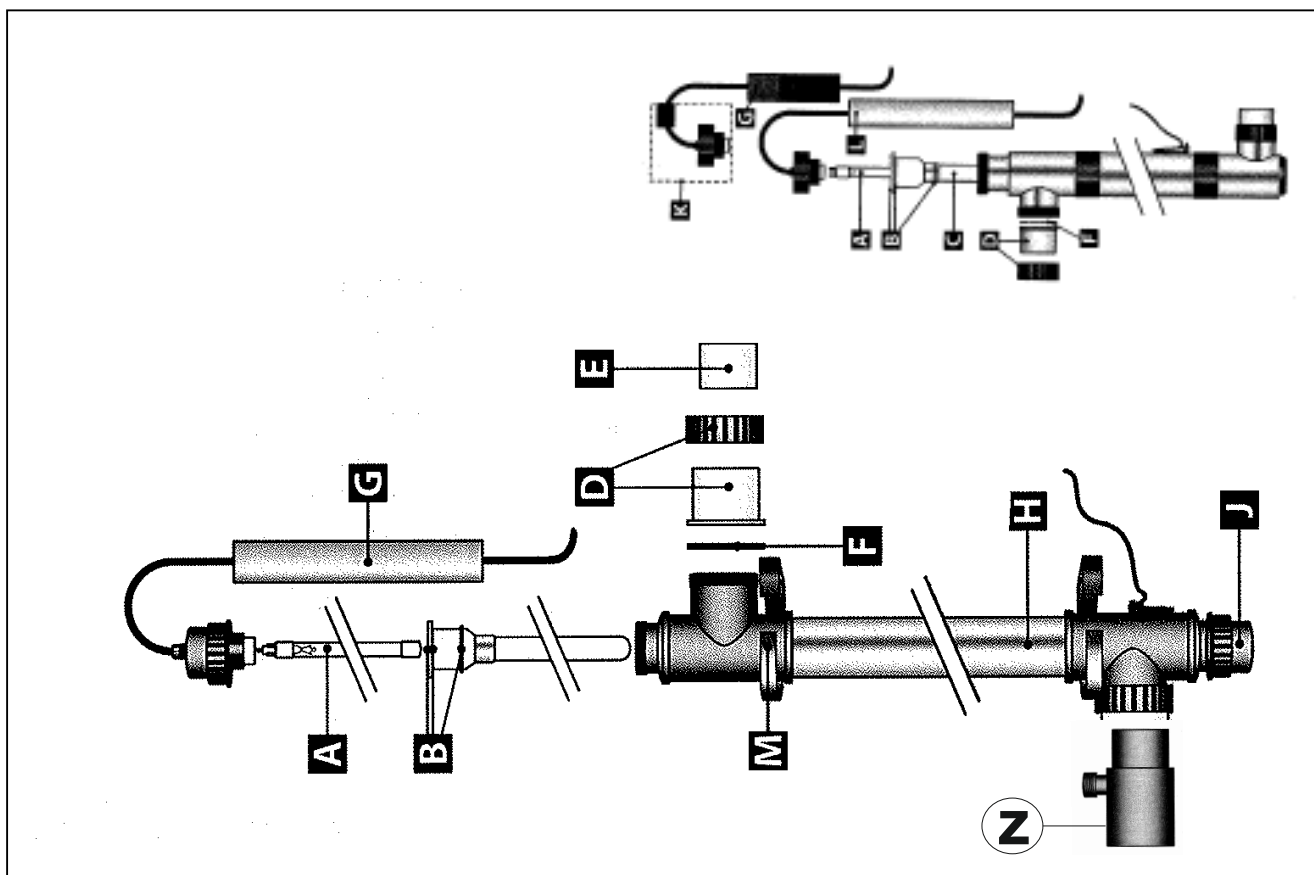

935011/12/13/14/15 UV-Sterilizátor 16W,40W,75W,150W,130W

detail	identifikace	popis
A	E800900	UV-lampa TUV 16W - stará <i>UV-lamp TUV 16W - old</i>
A	E800901	UV-lampa TUV 40W - stará <i>UV-lamp TUV 40W - old</i>
A	E800902	UV-lampa TUV 75W - stará <i>UV-lamp TUV 75W - old</i>
A	E800904	UV-lampa TUV 130W-Amalgam <i>UV-lamp TUV 130W-Amalgam</i>
A	EF980065	UV-lampa TUV 16W - nová <i>UV-lamp TUV 16W - new</i>
A	F980042	UV-lampa TUV 40W - nová <i>UV-lamp TUV 40W - new</i>
A	F980044	UV-lampa TUV 75W - nová <i>UV-lamp TUV 75W - new</i>
B	E800912	O-kroužek sklen.trubice 3ks <i>O-ring for glass tube 3pcs</i>
C	E800910	Skleněná trubice pro UV 16W <i>Glass tube for UV 16W</i>
C	E800911	Skleněná trubice pro UV 40/75W <i>Glass tube for UV 40/75W</i>
C	EF980917	Skleněná trubice pro UV 40/75W <i>Glass tube for UV 40/75W</i>
C	E800913	Skleněná trubice pro UV 130W <i>Glass tube for UV 130W</i>
D	EB915000	Připojovací šroubení <i>Screwing connection</i>
E		Redukce krátká <i>Reduction little</i>
F	E800941	O-kroužek připojovacího šroubení <i>O-ring of screwing connection</i>
L	E800930	El.konektor komplet 16W <i>El.connector complete 16W</i>
L	E800931	El.konektor komplet 40W <i>El.connector complete 40W</i>
L	E800932	El.konektor komplet 75W <i>El.connector complete 75W</i>
L	E800933	El.konektor komplet 150W <i>El.connector complete 150W</i>