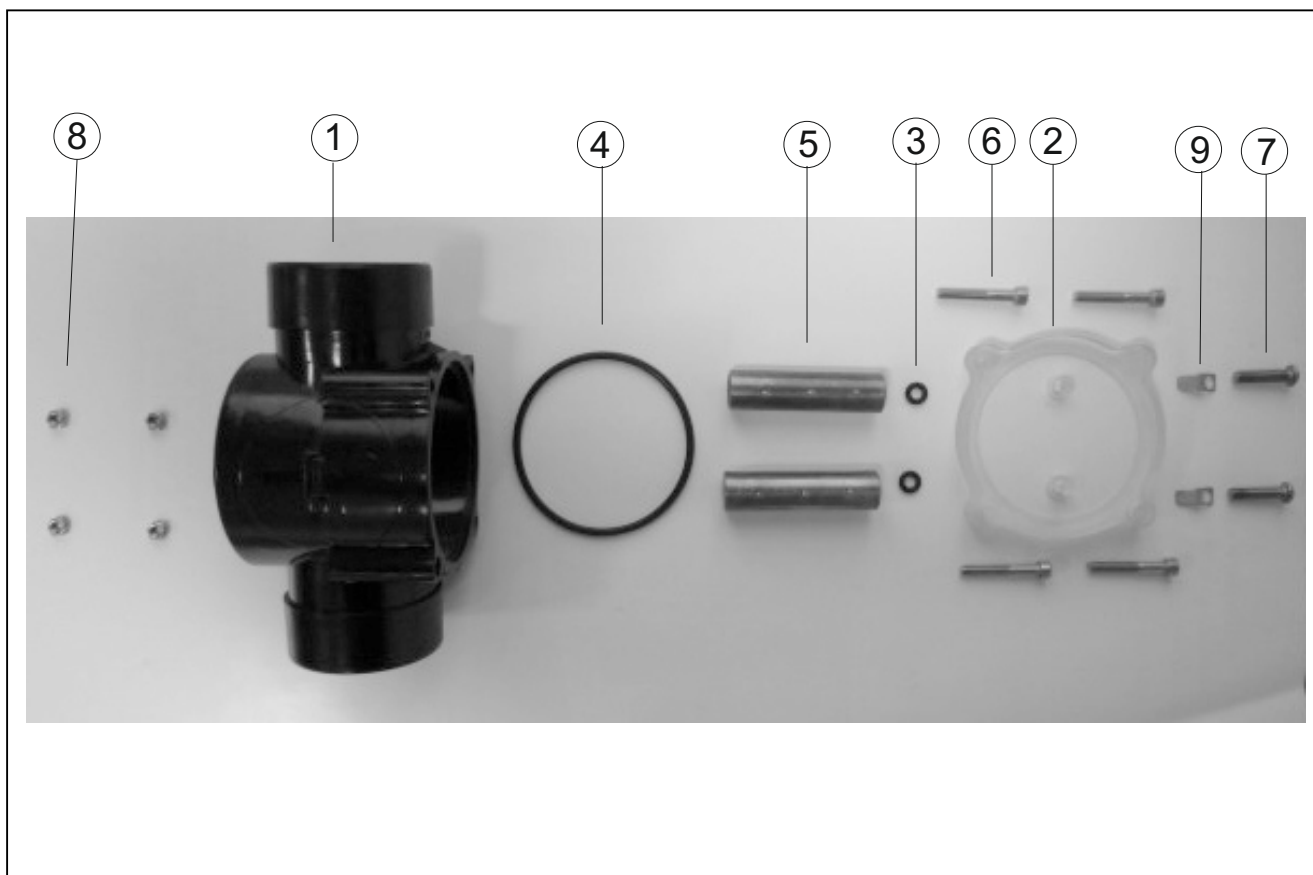

## 93000110 NÁDOBKKA KOMPLET PRO AMUR/LAGUNA

detail	identifikace	popis
1	91331001	Nádobka černá-spodní díl Amur/Laguna <i>Container black-underarm Amur/Laguna</i>
2	91331002	Víko nádoby čiré Amur/Laguna <i>Cover of container-pure Amur/Laguna</i>
3	91331003	O-kroužek 5x2,5 na elektrodu Amur/Lag. <i>O-ring 5x2,5</i>
4	91331004	O-kroužek 76x3,5 víka nád. Amur/Laguna <i>O-ring 76x3,5</i>
5	93000112	Elektrody CU+Ag pro Amur/Laguna <i>Electrodes CU+Ag for Amur/Laguna</i>
6	142	Šroub M5x35 nerez Imbus válc.hlava <i>Stainless steel screw M5x35mm</i>
7	217	Šroub M6x25 nerez půlkul.hlava <i>Stainless steel screw M6x25mm</i>
8	409	Matka M5 nerez DIN934 <i>Nut M5 stainless steel</i>
9	5209066806	Nýtovací kolík úhlový 68-M6 konektor <i>Rivet Pin angular 68-M6 connector</i>