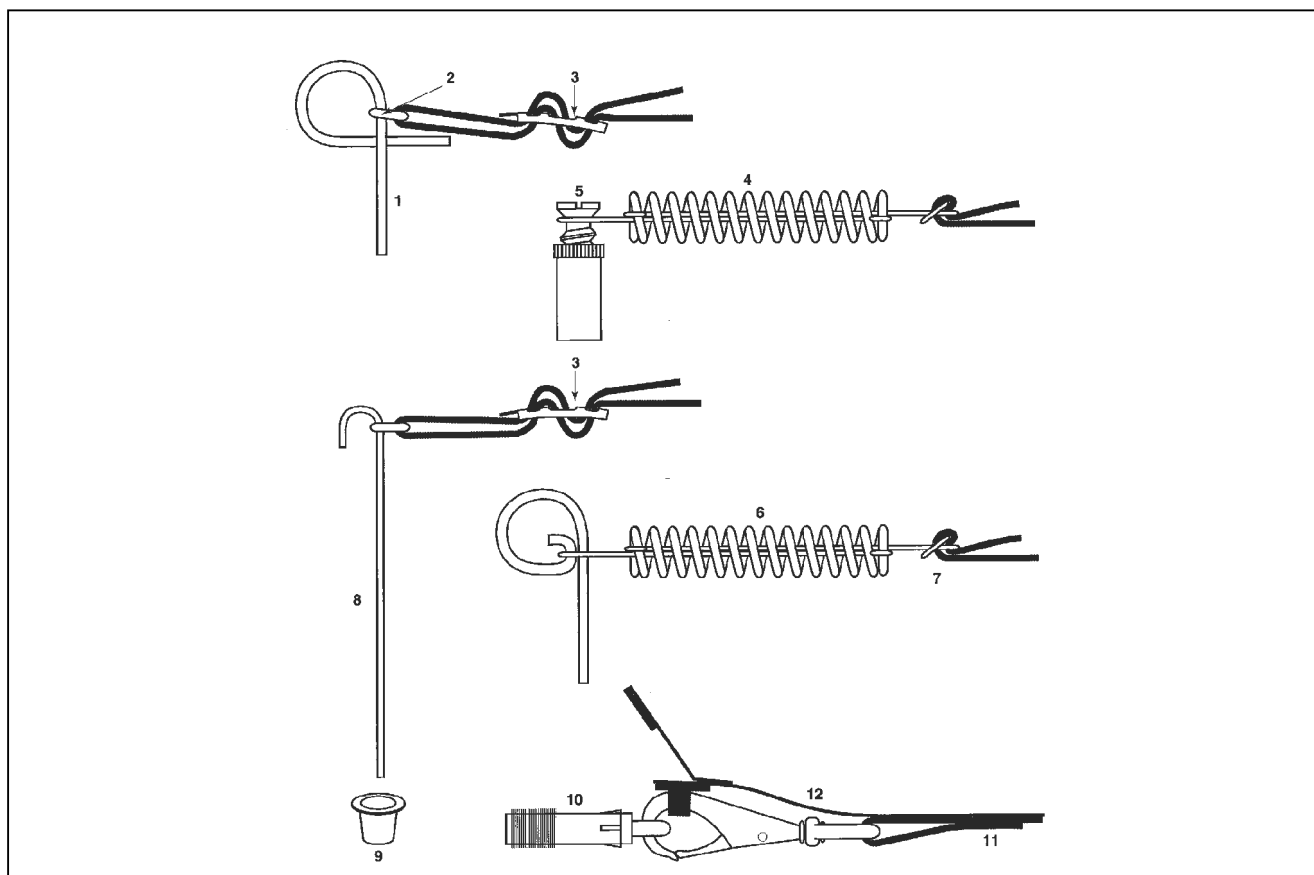

xxx ÚCHYT PLACHTY

detail	identifikace	popis
1	PAN001	Nerezová "P" kotva <i>Stainless steel "P" anchor</i>
2	DRI010	Nerezový "D" kroužek <i>Stainless steel "D" ring</i>
3	BUC001	Nerezová přezka <i>Stainless steel 4 bar buckle</i>
4	SPR002	Nerezová pružina <i>Stainless steel spring</i>
5	FBA001	Mosazná hmoždinka <i>Brass flush - fix anchor</i>
6	SPR001	Nerezová "P" kotva s pružinou <i>Stainless steel "P" anchor deluxe type</i>
7	BUC500	Výměnná přezka <i>Replacement slide bar buckle</i>
8	STA003	Kolík do země <i>Stainless steel ground stake 500mm</i>
9	PLU020	Bílá zátka <i>White cap</i>
10	EYEB005	Nerezová karabinka s hmoždinkou <i>Stainless steel EYEBOLD</i>