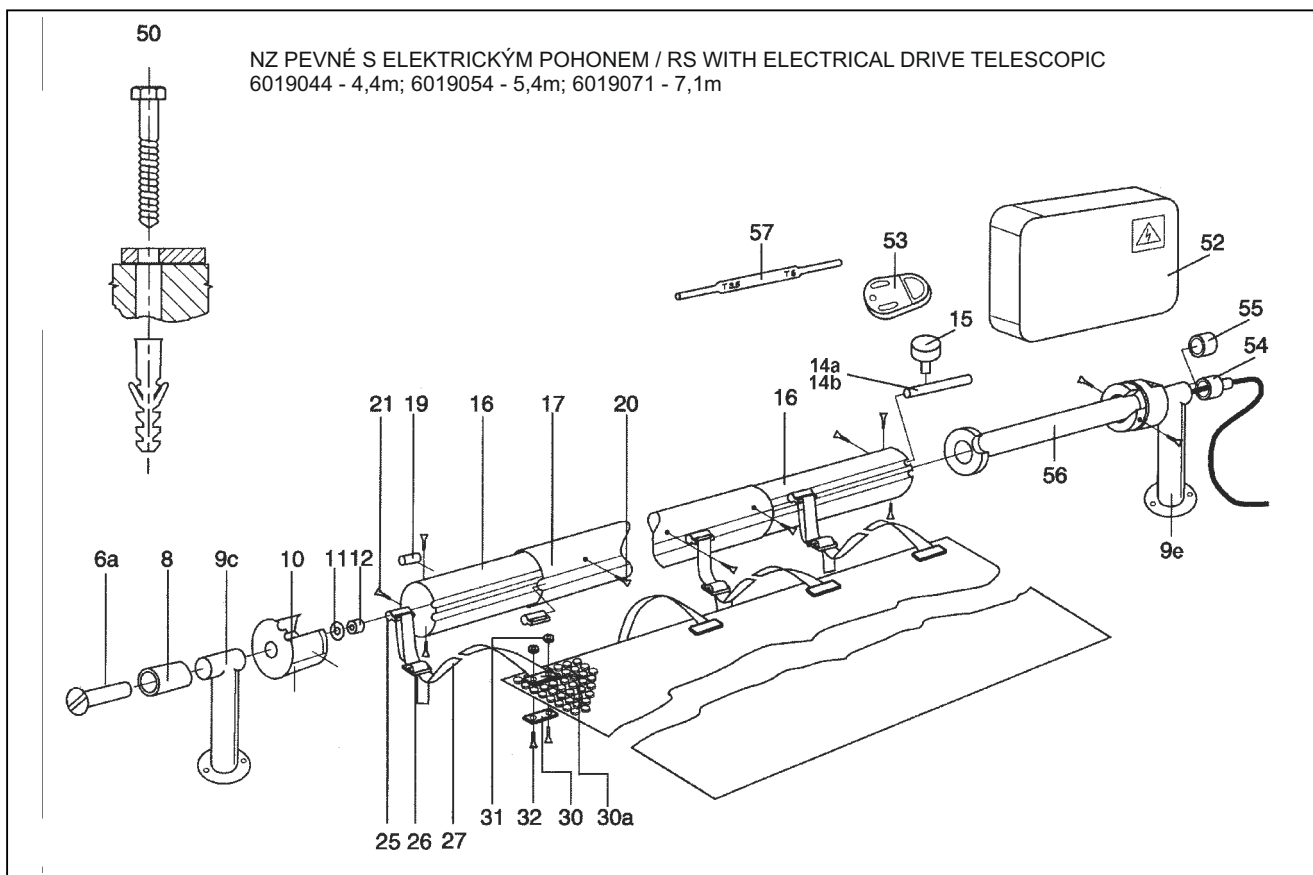

NAVÍJECÍ ZAŘÍZENÍ PEVNÉ S ELEKTRICKÝM POHONEM

detail	identifikace	popis
6a	V600-6a	Osa 20x75mm M8x20 Vágnér <i>Bearing short</i>
8	V600-8	Vložka PVC do stojny (pouzdro) <i>Bearing sleeve</i> - černé pouzdro do r. v. 2007 (black color till 2007) - bílé pouzdro od r. v. 2007 (white color from 2007)
9c	V600-9c	Stojna pevná nerez <i>Stainless steel stand mounted</i>
9e	V600-9h	Stojna pevná pro el. pohon nerez <i>Stainless steel telescopic set</i>
10	V600-10	Unášecí buben <i>End boss</i>
10a	V600-10a	Unášecí buben pro el. pohon 707 027 <i>End boss</i>
10b	V600-10b	Unášecí buben pro el. pohon 761 001 <i>End boss</i>
11	V600-11	Podložka 8x24 nerez <i>Washer</i>
12	V600-12	Matka M8 s jištěním nerez <i>Nut</i>
14a	V600-14a	Zarážka plastová-aretace <i>Brake rod plastic</i>
14b	V600-14b	Matka M5 čtyřhranná <i>Nut M5</i>
15	V600-15	Šroub nerez s plastovou hlavou <i>Brake screw with plastic head</i>
16a	V600-16a	Trubka díl vnitřní 1,35m (NZ 4,4m) <i>Tube inner 1,35m</i>
16b	V600-16b	Trubka díl vnitřní 1,85m (NZ 5,4m) <i>Tube inner 1,85m</i>
16c	V600-16c	Trubka díl vnitřní 2,7m (NZ 7,1m) <i>Tube inner 2,7m</i>
17	V600-17a	Trubka díl vnější 2,7m <i>Tube outer 2,7m</i>
19	V600-19a	Aretační matka M6 čtyřhranná <i>Brass insert</i>
20	V600-20	Šroub M6x12 nerez půlkulatá hlava imbus <i>Brass insert screw</i>
21	V600-21	Vrut 4,8x13 nerez s vrtáčkem <i>Screw</i>