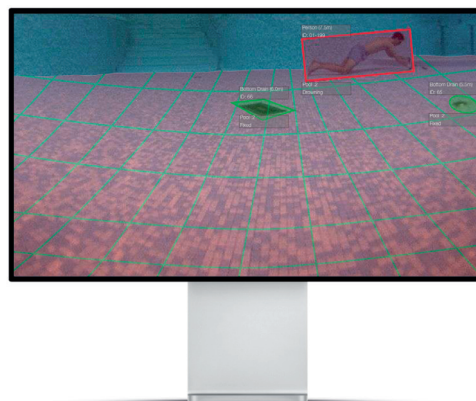

Instalace:

Systém ANGEL EYE lze instalovat na jakýkoliv typ bazénu a lze jej instalovat i na již existující bazén, pokud jsou na něm instalovány standardní světlomety (Instalací o osvětlení bazénu nepřijedete, protože kamery ANGEL EYE jsou vybaveny výkonnými LED žárovkami).

The camera system continuously monitors the pool and if the artificial intelligence software identifies the situation as a „drowning“ of a swimmer in the pool, this information is immediately sent by the system to everyone in charge of safety at the given location.

The current camera recording and the location of the potential drowning swimmer in the pool is sent.

Installation:

The ANGEL EYE system can be installed on any type of pool and can also be installed on an existing pool if standard lights are installed on it (You will not lose the pool lighting during installation, because ANGEL EYE cameras are equipped with powerful LED bulbs).

ANGEL EYE kamera

Nepřetržitá systémová kontrola celého bazénu
Continuous system control of the entire pool

MONITORING

Kamery detekují pohyb každého plavce v bazénu. Umělá inteligence analyzuje snímky pořízené kamerami v reálném čase a identifikuje situace ohrožení nebo utonutí.