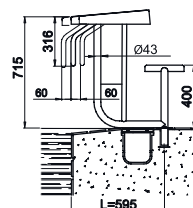

Startovací blok | Starting block				KG	cena Kč	€
98PD010144	A	Startovací blok 1 Starting block 1			52 272,-	
98PD010145	A	Startovací blok 2 Starting block 2			39 520,-	
98PD010146	A	Startovací blok 8 Starting block 8			29 737,-	
98PD010147	A	Startovací blok 7 Starting block 7			25 277,-	

Plavecká dráha; Příslušenství | Swimming line; Accessories				KG	cena Kč	€
98I40537	A	Plavecká dráha Roma, 15 m Swimming line Roma, 15 m			10 751,-	
98I40542	A	Plavecká dráha Roma, 25 m Swimming line Roma, 25 m			41 236,-	
98I40536	A	Plavecká dráha Mosců, 15 m Swimming line Mosců, 15 m			12 617,-	
98I40541	A	Plavecká dráha Mosců, 25 m Swimming line Mosců, 25 m			25 157,-	
98KSVPC	A	Záchranný kruh Ø 730 mm Life ring Ø 730 mm			3 576,-	
98KSVSC	A	Držák záchranného kruhu – nerez, na stěnu Life ring holder – stainless steel assembly on the wall			1 508,-