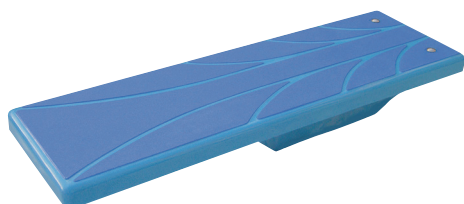

19

Ilustrační foto
 Illustrative photo

98RM-N

98RV-N

698090

Vaničky Base plate				KG	cena Kč	€
98RM-N	A	Vanička 70 x 70 cm, modro/modrá Pan 70 x 70 cm, blue/blue		10,0	12 088,-	
98RV-N	A	Vanička 90 x 90 cm, modro/modrá Pan 90 x 90 cm, blue/blue		13,0	13 776,-	
698090	A	Vanička na nohy před vstup Pan for foot wash		0,50	303,-	

9800R14

9800R18

Ilustrační foto / Illustrative photo

9810076

98TR031392

9800R16

Skákací prkno Jumping board				KG	cena Kč	€
9800R14	A	Skákací prkno délka 1,4 m, šířka 425 mm, výška 250 mm – modro/modré Jumping board length 1,4 m, width 425 mm, height 250 mm – blue/blue		14,0	31 360,-	
9800R16	A	Skákací prkno délka 1,6 m, šířka 425 mm, výška 250 mm – modro/modré Jumping board length 1,6 m, width 425 mm, height, 250 mm – blue/blue		16,0	27 869,-	
9800R18	A	Skákací prkno délka 1,8 m, šířka 425 mm, výška 250 mm – modro/modré Jumping board length 1,8 m, width 425 mm, height 250 mm – blue/blue		18,0	39 593,-	
9810076	A	Skákací prkno Bluesky – délka 1,6 m, nosnost do 120 kg Jumping board Bluesky – length 1,6 m, maximum weight load 120 kg		23,0	24 280,-	
98TR031392	A	Skákací prkno délka 1,6 m, šířka 460 mm, výška 390 mm Jumping board length 1,6 m, width 460 mm, height 390 mm		50,0	22 638,-	