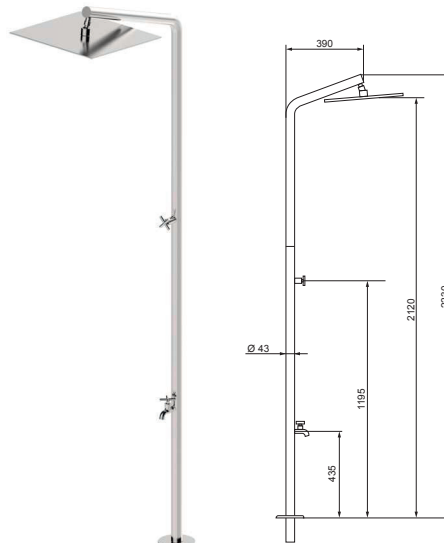

AISI 304
 STAINLESS STEEL
 N E R E Z

9879051

9879051N

9879052

9879052N

9879053N

Bazénová solární sprcha | Swimming pool solar shower

					cena Kč	€
9879051	B	Solární sprcha 30 l bílá, napojení 1/2" Solar shower 30 l white, connection 1/2"		1	12,0	13 958,-
9879051N	B	Solární sprcha 30 l bílá – s oplachem nohou, napojení 1/2" Solar shower 30 l white – with foot rinse, connection 1/2"		1	12,0	16 029,-
9879052	B	Solární sprcha 40 l nerez, napojení 1/2" Solar shower 40 l stainless steel, connection 1/2"		1	14,0	21 162,-
9879052N	B	Solární sprcha 40 l nerez – s oplachem nohou, napojení 1/2" Solar shower 40 l stainless steel – with foot rinse, connection 1/2"		1	14,0	23 233,-
9879053N	B	Solární sprcha 30 l černá – s oplachem nohou, napojení 1/2" Solar shower 30 l black – with foot rinse, connection 1/2"		1	12,0	18 430,-

BRISA

 Kotvení je součástí balení
 Anchor is included

AZORA DOUBLE

 Kotvení není součástí balení – nutno dokoupit (F87100939)
 Anchor is not included – must be purchased (F87100939)

Bazénová sprcha Swimming pool shower					cena Kč	€
98DOR1C	B	Sprcha ORANA Shower ORANA		1	7 358,-	
98DBR1C	B	Sprcha BRISA Shower BRISA		1	9 045,-	
98DBR1LC	B	Sprcha BRISA – s oplachem nohou Shower BRISA – with foot rinse		1	9 889,-	
98DOR1LC	B	Sprcha ORANA – s oplachem nohou Shower ORANA – with foot rinse		1	22 233,-	
98DAZ2C	B	Sprcha AZORA DOUBLE Shower AZORA DOUBLE		1	23 969,-	