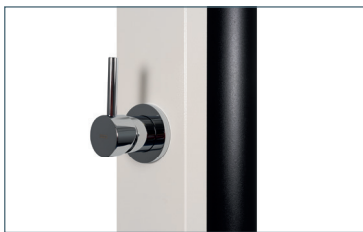

AISI 304
STAINLESS STEEL
N E R E Z

9879051

9879051N

9879052

9879052N

9879053N

Bazénová solární sprcha | Swimming pool solar shower

					cena Kč	€
9879051	B	Solární sprcha 30 l bílá, napojení 1/2" Solar shower 30 l white, connection 1/2"		1	12,0	13 958,-
9879051N	B	Solární sprcha 30 l bílá – s oplachem nohou, napojení 1/2" Solar shower 30 l white – with foot rinse, connection 1/2"		1	12,0	16 029,-
9879052	B	Solární sprcha 40 l nerez, napojení 1/2" Solar shower 40 l stainless steel, connection 1/2"		1	14,0	21 162,-
9879052N	B	Solární sprcha 40 l nerez – s oplachem nohou, napojení 1/2" Solar shower 40 l stainless steel – with foot rinse, connection 1/2"		1	14,0	23 233,-
9879053N	B	Solární sprcha 30 l černá – s oplachem nohou, napojení 1/2" Solar shower 30 l black – with foot rinse, connection 1/2"		1	12,0	18 430,-