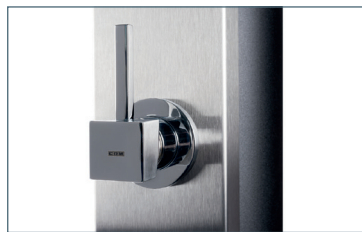

AISI 304
STAINLESS STEEL
N E R E Z

9879051

9879051N

9879052

9879052N

9879053N

Bazénová solární sprcha | Swimming pool solar shower

					cena Kč	€
9879051	B	Solární sprcha 30 l bílá, napojení 1/2" Solar shower 30 l white, connection 1/2"		1	12,0	13 958,-
9879051N	B	Solární sprcha 30 l bílá – s oplachem nohou, napojení 1/2" Solar shower 30 l white – with foot rinse, connection 1/2"		1	12,0	16 029,-
9879052	B	Solární sprcha 40 l nerez, napojení 1/2" Solar shower 40 l stainless steel, connection 1/2"		1	14,0	21 162,-
9879052N	B	Solární sprcha 40 l nerez – s oplachem nohou, napojení 1/2" Solar shower 40 l stainless steel – with foot rinse, connection 1/2"		1	14,0	23 233,-
9879053N	B	Solární sprcha 30 l černá – s oplachem nohou, napojení 1/2" Solar shower 30 l black – with foot rinse, connection 1/2"		1	12,0	18 430,-