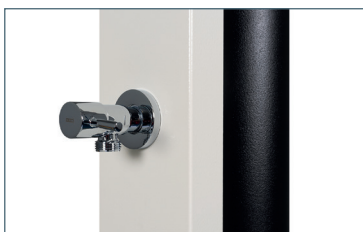

AISI 304
STAINLESS STEEL
N E R E Z

9879051

9879051N

9879052

9879052N

9879053N

Bazénová solární sprcha | Swimming pool solar shower

					cena Kč	€
9879051	B	Solární sprcha 30 l bílá, napojení 1/2" Solar shower 30 l white, connection 1/2"		1	12,0	13 958,-
9879051N	B	Solární sprcha 30 l bílá – s oplachem nohou, napojení 1/2" Solar shower 30 l white – with foot rinse, connection 1/2"		1	12,0	16 029,-
9879052	B	Solární sprcha 40 l nerez, napojení 1/2" Solar shower 40 l stainless steel, connection 1/2"		1	14,0	21 162,-
9879052N	B	Solární sprcha 40 l nerez – s oplachem nohou, napojení 1/2" Solar shower 40 l stainless steel – with foot rinse, connection 1/2"		1	14,0	23 233,-
9879053N	B	Solární sprcha 30 l černá – s oplachem nohou, napojení 1/2" Solar shower 30 l black – with foot rinse, connection 1/2"		1	12,0	18 430,-