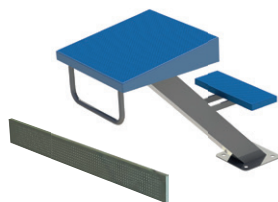

98PD010144