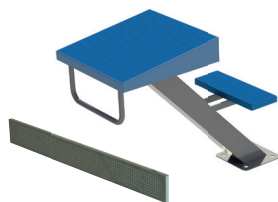

98PD010144