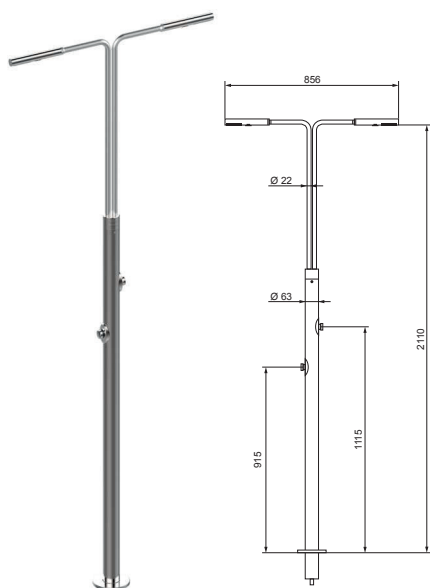

AISI 304
 STAINLESS STEEL
 N E R E Z

9879051

9879051N

9879052

9879052N

9879053N

Bazénová solární sprcha | Swimming pool solar shower

					cena Kč	€
9879051	B	Solární sprcha 30 l bílá, napojení 1/2" Solar shower 30 l white, connection 1/2"		1	12,0	13 958,-
9879051N	B	Solární sprcha 30 l bílá – s oplachem nohou, napojení 1/2" Solar shower 30 l white – with foot rinse, connection 1/2"		1	12,0	16 029,-
9879052	B	Solární sprcha 40 l nerez, napojení 1/2" Solar shower 40 l stainless steel, connection 1/2"		1	14,0	21 162,-
9879052N	B	Solární sprcha 40 l nerez – s oplachem nohou, napojení 1/2" Solar shower 40 l stainless steel – with foot rinse, connection 1/2"		1	14,0	23 233,-
9879053N	B	Solární sprcha 30 l černá – s oplachem nohou, napojení 1/2" Solar shower 30 l black – with foot rinse, connection 1/2"		1	12,0	18 430,-

Sprchy

■ Vyrobeny z nerezové oceli AISI304

ORANA

 Kotvení není součástí balení – nutno dokoupit (F87100939)
 Anchor is not included – must be purchased (F87100939)

Shower

■ Made of stainless steel AISI304

AISI 304
 STAINLESS STEEL
 N E R E Z

BRISA

 Kotvení je součástí balení
 Anchor is included

AZORA DOUBLE

 Kotvení není součástí balení – nutno dokoupit (F87100939)
 Anchor is not included – must be purchased (F87100939)

Bazénová sprcha Swimming pool shower					cena Kč	€
98DOR1C	B	Sprcha ORANA Shower ORANA		1	7 358,-	
98DBR1C	B	Sprcha BRISA Shower BRISA		1	9 045,-	
98DBR1LC	B	Sprcha BRISA – s oplachem nohou Shower BRISA – with foot rinse		1	9 889,-	
98DOR1LC	B	Sprcha ORANA – s oplachem nohou Shower ORANA – with foot rinse		1	22 233,-	
98DAZ2C	B	Sprcha AZORA DOUBLE Shower AZORA DOUBLE		1	23 969,-	