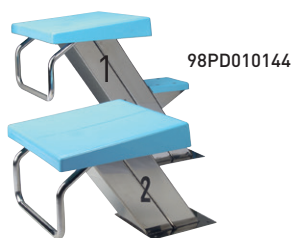

19

Ilustrační foto
 Illustrative photo

98RM-N

98RV-N

698090

Vaničky Base plate			KG	cena Kč	€
98RM-N	A	Vanička 70 x 70 cm, modro/modrá Pan 70 x 70 cm, blue/blue	10,0	12 088,-	
98RV-N	A	Vanička 90 x 90 cm, modro/modrá Pan 90 x 90 cm, blue/blue	13,0	13 776,-	
698090	A	Vanička na nohy před vstup Pan for foot wash	0,50	303,-	

9800R14

Ilustrační foto / Illustrative photo

9800R18

9810076

98TR031392

9800R16

Skákací prkno Jumping board			KG	cena Kč	€
9800R14	A	Skákací prkno délka 1,4 m, šířka 425 mm, výška 250 mm – modro/modré Jumping board length 1,4 m, width 425 mm, height 250 mm – blue/blue	14,0	31 360,-	
9800R16	A	Skákací prkno délka 1,6 m, šířka 425 mm, výška 250 mm – modro/modré Jumping board length 1,6 m, width 425 mm, height, 250 mm – blue/blue	16,0	27 869,-	
9800R18	A	Skákací prkno délka 1,8 m, šířka 425 mm, výška 250 mm – modro/modré Jumping board length 1,8 m, width 425 mm, height 250 mm – blue/blue	18,0	39 593,-	
9810076	A	Skákací prkno Bluesky – délka 1,6 m, nosnost do 120 kg Jumping board Bluesky – length 1,6 m, maximum weight load 120 kg	23,0	24 280,-	
98TR031392	A	Skákací prkno délka 1,6 m, šířka 460 mm, výška 390 mm Jumping board length 1,6 m, width 460 mm, height 390 mm	50,0	22 638,-	