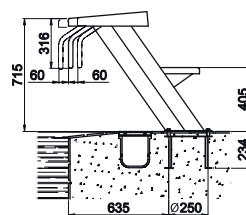

Startovací blok | Starting block				KG	cena Kč	€
98PD010144	A	Startovací blok 1 Starting block 1			52 272,-	
98PD010145	A	Startovací blok 2 Starting block 2			39 520,-	
98PD010146	A	Startovací blok 8 Starting block 8			29 737,-	
98PD010147	A	Startovací blok 7 Starting block 7			25 277,-	

Plavecká dráha; Příslušenství | Swimming line; Accessories				KG	cena Kč	€
98I40537	A	Plavecká dráha Roma, 15 m Swimming line Roma, 15 m			10 751,-	
98I40542	A	Plavecká dráha Roma, 25 m Swimming line Roma, 25 m			41 236,-	
98I40536	A	Plavecká dráha Moscú, 15 m Swimming line Moscú, 15 m			12 617,-	
98I40541	A	Plavecká dráha Moscú, 25 m Swimming line Moscú, 25 m			25 157,-	
98KSVPC	A	Záchranný kruh Ø 730 mm Life ring Ø 730 mm			3 576,-	
98KSVSC	A	Držák záchranného kruhu – nerez, na stěnu Life ring holder – stainless steel assembly on the wall			1 508,-