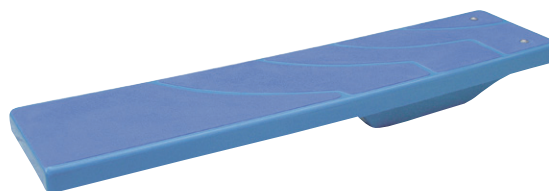

19

Ilustrační foto
 Illustrative photo

98RM-N

98RV-N

698090

Vaničky Base plate			KG	cena Kč	€
98RM-N	A	Vanička 70 x 70 cm, modro/modrá Pan 70 x 70 cm, blue/blue	10,0	12 088,-	
98RV-N	A	Vanička 90 x 90 cm, modro/modrá Pan 90 x 90 cm, blue/blue	13,0	13 776,-	
698090	A	Vanička na nohy před vstup Pan for foot wash	0,50	303,-	

9800R14

Ilustrační foto / Illustrative photo

9800R18

9810076

98TR031392

9800R16

Skákací prkno Jumping board			KG	cena Kč	€
9800R14	A	Skákací prkno délka 1,4 m, šířka 425 mm, výška 250 mm – modro/modré Jumping board length 1,4 m, width 425 mm, height 250 mm – blue/blue	14,0	31 360,-	
9800R16	A	Skákací prkno délka 1,6 m, šířka 425 mm, výška 250 mm – modro/modré Jumping board length 1,6 m, width 425 mm, height, 250 mm – blue/blue	16,0	27 869,-	
9800R18	A	Skákací prkno délka 1,8 m, šířka 425 mm, výška 250 mm – modro/modré Jumping board length 1,8 m, width 425 mm, height 250 mm – blue/blue	18,0	39 593,-	
9810076	A	Skákací prkno Bluesky – délka 1,6 m, nosnost do 120 kg Jumping board Bluesky – length 1,6 m, maximum weight load 120 kg	23,0	24 280,-	
98TR031392	A	Skákací prkno délka 1,6 m, šířka 460 mm, výška 390 mm Jumping board length 1,6 m, width 460 mm, height 390 mm	50,0	22 638,-	