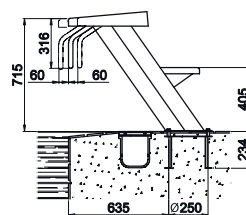

Startovací blok | Starting block				KG	cena Kč	€
98PD010144	A	Startovací blok 1 Starting block 1			52 272,-	
98PD010145	A	Startovací blok 2 Starting block 2			39 520,-	
98PD010146	A	Startovací blok 8 Starting block 8			29 737,-	
98PD010147	A	Startovací blok 7 Starting block 7			25 277,-	

Plavecká dráha; Příslušenství | Swimming line; Accessories				KG	cena Kč	€
98I40537	A	Plavecká dráha Roma, 15 m Swimming line Roma, 15 m			10 751,-	
98I40542	A	Plavecká dráha Roma, 25 m Swimming line Roma, 25 m			41 236,-	
98I40536	A	Plavecká dráha Mosců, 15 m Swimming line Mosců, 15 m			12 617,-	
98I40541	A	Plavecká dráha Mosců, 25 m Swimming line Mosců, 25 m			25 157,-	
98KSVPC	A	Záchranný kruh Ø 730 mm Life ring Ø 730 mm			3 576,-	
98KSVSC	A	Držák záchranného kruhu – nerez, na stěnu Life ring holder – stainless steel assembly on the wall			1 508,-