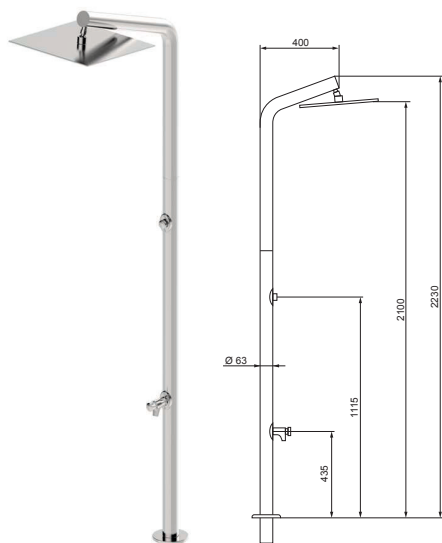

Sprchy

■ Vyrobeny z nerezové oceli AISI304

ORANA

Kotvení není součástí balení – nutno dokoupit (F87100939)
Anchor is not included – must be purchased (F87100939)