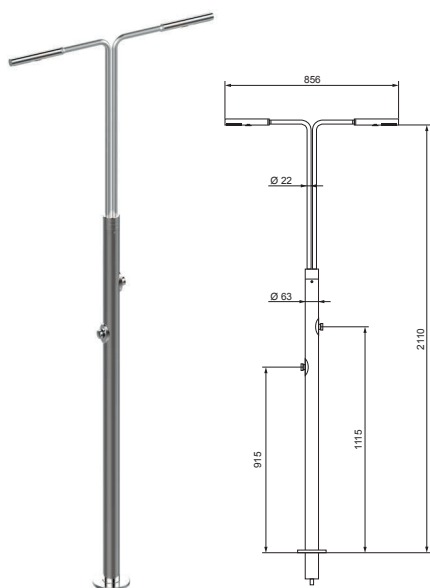

AISI 304
STAINLESS STEEL
N E R E Z

9879051

9879051N

9879052

9879052N

9879053N

Bazénová solární sprcha | Swimming pool solar shower

					cena Kč	€
9879051	B	Solární sprcha 30 l bílá, napojení 1/2" Solar shower 30 l white, connection 1/2"		1	12,0	13 958,-
9879051N	B	Solární sprcha 30 l bílá – s oplachem nohou, napojení 1/2" Solar shower 30 l white – with foot rinse, connection 1/2"		1	12,0	16 029,-
9879052	B	Solární sprcha 40 l nerez, napojení 1/2" Solar shower 40 l stainless steel, connection 1/2"		1	14,0	21 162,-
9879052N	B	Solární sprcha 40 l nerez – s oplachem nohou, napojení 1/2" Solar shower 40 l stainless steel – with foot rinse, connection 1/2"		1	14,0	23 233,-
9879053N	B	Solární sprcha 30 l černá – s oplachem nohou, napojení 1/2" Solar shower 30 l black – with foot rinse, connection 1/2"		1	12,0	18 430,-

Sprchy

■ Vyrobeny z nerezové oceli AISI304

ORANA

 Kotvení není součástí balení – nutno dokoupit (F87100939)
 Anchor is not included – must be purchased (F87100939)

Shower

■ Made of stainless steel AISI304

AISI 304
 STAINLESS STEEL
 N E R E Z

BRISA

 Kotvení je součástí balení
 Anchor is included

AZORA DOUBLE

 Kotvení není součástí balení – nutno dokoupit (F87100939)
 Anchor is not included – must be purchased (F87100939)

Bazénová sprcha Swimming pool shower					cena Kč	€
98DOR1C	B	Sprcha ORANA Shower ORANA		1	7 358,-	
98DBR1C	B	Sprcha BRISA Shower BRISA		1	9 045,-	
98DBR1LC	B	Sprcha BRISA – s oplachem nohou Shower BRISA – with foot rinse		1	9 889,-	
98DOR1LC	B	Sprcha ORANA – s oplachem nohou Shower ORANA – with foot rinse		1	22 233,-	
98DAZ2C	B	Sprcha AZORA DOUBLE Shower AZORA DOUBLE		1	23 969,-	