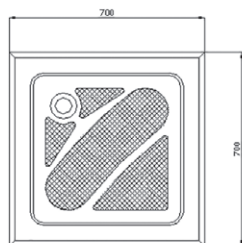

98RV-N

Vaničky | Base plate			KG	cena Kč	€
98RM-N	A	Vanička 70 x 70 cm, modro/modrá Pan 70 x 70 cm, blue/blue	10,0	12 088,-	
98RV-N	A	Vanička 90 x 90 cm, modro/modrá Pan 90 x 90 cm, blue/blue	13,0	13 776,-	
698090	A	Vanička na nohy před vstup Pan for foot wash	0,50	303,-	

Skákací prkno | Jumping board			KG	cena Kč	€
9800R14	A	Skákací prkno délka 1,4 m, šířka 425 mm, výška 250 mm – modro/modré Jumping board length 1,4 m, width 425 mm, height 250 mm – blue/blue	14,0	31 360,-	
9800R16	A	Skákací prkno délka 1,6 m, šířka 425 mm, výška 250 mm – modro/modré Jumping board length 1,6 m, width 425 mm, height, 250 mm – blue/blue	16,0	27 869,-	
9800R18	A	Skákací prkno délka 1,8 m, šířka 425 mm, výška 250 mm – modro/modré Jumping board length 1,8 m, width 425 mm, height 250 mm – blue/blue	18,0	39 593,-	
9810076	A	Skákací prkno Bluesky – délka 1,6 m, nosnost do 120 kg Jumping board Bluesky – length 1,6 m, maximum weight load 120 kg	23,0	24 280,-	
98TR031392	A	Skákací prkno délka 1,6 m, šířka 460 mm, výška 390 mm Jumping board length 1,6 m, width 460 mm, height 390 mm	50,0	22 638,-