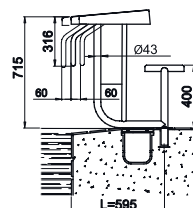

Startovací blok | Starting block				KG	cena Kč	€
98PD010144	A	Startovací blok 1 Starting block 1			52 272,-	
98PD010145	A	Startovací blok 2 Starting block 2			39 520,-	
98PD010146	A	Startovací blok 8 Starting block 8			29 737,-	
98PD010147	A	Startovací blok 7 Starting block 7			25 277,-	

Plavecká dráha; Příslušenství | Swimming line; Accessories				KG	cena Kč	€
98I40537	A	Plavecká dráha Roma, 15 m Swimming line Roma, 15 m			10 751,-	
98I40542	A	Plavecká dráha Roma, 25 m Swimming line Roma, 25 m			41 236,-	
98I40536	A	Plavecká dráha Moscú, 15 m Swimming line Moscú, 15 m			12 617,-	
98I40541	A	Plavecká dráha Moscú, 25 m Swimming line Moscú, 25 m			25 157,-	
98KSVPC	A	Záchranný kruh Ø 730 mm Life ring Ø 730 mm			3 576,-	
98KSVSC	A	Držák záchranného kruhu – nerez, na stěnu Life ring holder – stainless steel assembly on the wall			1 508,-