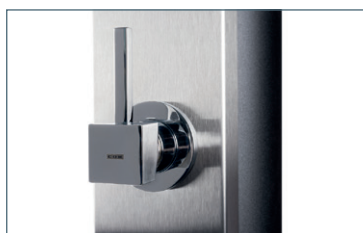

AISI 304
 STAINLESS STEEL
 N E R E Z

9879051

9879051N

9879052

9879052N

9879053N

Bazénová solární sprcha | Swimming pool solar shower

					cena Kč	€
9879051	B	Solární sprcha 30 l bílá, napojení 1/2" Solar shower 30 l white, connection 1/2"		1	12,0	13 958,-
9879051N	B	Solární sprcha 30 l bílá – s oplachem nohou, napojení 1/2" Solar shower 30 l white – with foot rinse, connection 1/2"		1	12,0	16 029,-
9879052	B	Solární sprcha 40 l nerez, napojení 1/2" Solar shower 40 l stainless steel, connection 1/2"		1	14,0	21 162,-
9879052N	B	Solární sprcha 40 l nerez – s oplachem nohou, napojení 1/2" Solar shower 40 l stainless steel – with foot rinse, connection 1/2"		1	14,0	23 233,-
9879053N	B	Solární sprcha 30 l černá – s oplachem nohou, napojení 1/2" Solar shower 30 l black – with foot rinse, connection 1/2"		1	12,0	18 430,-