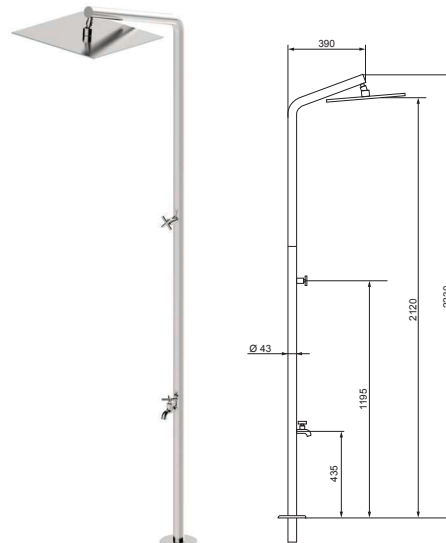

AISI 304
STAINLESS STEEL
N E R E Z

9879051

9879051N

9879052

9879052N

9879053N

Bazénová solární sprcha | Swimming pool solar shower

					cena Kč	€
9879051	B	Solární sprcha 30 l bílá, napojení 1/2" Solar shower 30 l white, connection 1/2"		1	12,0	13 958,-
9879051N	B	Solární sprcha 30 l bílá – s oplachem nohou, napojení 1/2" Solar shower 30 l white – with foot rinse, connection 1/2"		1	12,0	16 029,-
9879052	B	Solární sprcha 40 l nerez, napojení 1/2" Solar shower 40 l stainless steel, connection 1/2"		1	14,0	21 162,-
9879052N	B	Solární sprcha 40 l nerez – s oplachem nohou, napojení 1/2" Solar shower 40 l stainless steel – with foot rinse, connection 1/2"		1	14,0	23 233,-
9879053N	B	Solární sprcha 30 l černá – s oplachem nohou, napojení 1/2" Solar shower 30 l black – with foot rinse, connection 1/2"		1	12,0	18 430,-

BRISA

 Kotvení je součástí balení
 Anchor is included

AZORA DOUBLE

 Kotvení není součástí balení – nutno dokoupit (F87100939)
 Anchor is not included – must be purchased (F87100939)

Bazénová sprcha Swimming pool shower					cena Kč	€
98DOR1C	B	Sprcha ORANA Shower ORANA		1	7 358,-	
98DBR1C	B	Sprcha BRISA Shower BRISA		1	9 045,-	
98DBR1LC	B	Sprcha BRISA – s oplachem nohou Shower BRISA – with foot rinse		1	9 889,-	
98DOR1LC	B	Sprcha ORANA – s oplachem nohou Shower ORANA – with foot rinse		1	22 233,-	
98DAZ2C	B	Sprcha AZORA DOUBLE Shower AZORA DOUBLE		1	23 969,-	