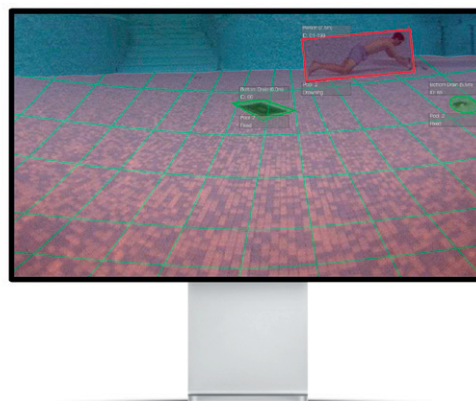

Instalace:

Systém ANGEL EYE lze instalovat na jakýkoliv typ bazénu a lze jej instalovat i na již existující bazén, pokud jsou na něm instalovány standardní světlomety (Instalací o osvětlení bazénu nepřijedete, protože kamery ANGEL EYE jsou vybaveny výkonnými LED žárovkami).

The camera system continuously monitors the pool and if the artificial intelligence software identifies the situation as a „drowning“ of a swimmer in the pool, this information is immediately sent by the system to everyone in charge of safety at the given location.

The current camera recording and the location of the potential drowning swimmer in the pool is sent.

Installation:

The ANGEL EYE system can be installed on any type of pool and can also be installed on an existing pool if standard lights are installed on it (You will not lose the pool lighting during installation, because ANGEL EYE cameras are equipped with powerful LED bulbs).

ANGEL EYE kamera

Nepřetržitá systémová kontrola celého bazénu
Continuous system control of the entire pool

MONITORING

Kamery detekují pohyb každého plavce v bazénu. Umělá inteligence analyzuje snímky pořízené kamerami v reálném čase a identifikuje situace ohrožení nebo utonutí.