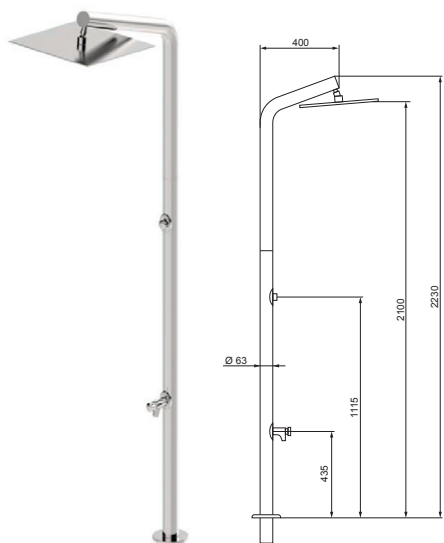

Sprchy

■ Vyrobeny z nerezové oceli AISI304

ORANA

Kotvení není součástí balení – nutno dokoupit (F87100939)
Anchor is not included – must be purchased (F87100939)