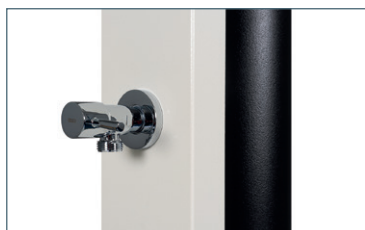

AISI 304
 STAINLESS STEEL
 N E R E Z

9879051

9879051N

9879052

9879052N

9879053N

Bazénová solární sprcha | Swimming pool solar shower

					cena Kč	€
9879051	B	Solární sprcha 30 l bílá, napojení 1/2" Solar shower 30 l white, connection 1/2"		1	12,0	13 958,-
9879051N	B	Solární sprcha 30 l bílá – s oplachem nohou, napojení 1/2" Solar shower 30 l white – with foot rinse, connection 1/2"		1	12,0	16 029,-
9879052	B	Solární sprcha 40 l nerez, napojení 1/2" Solar shower 40 l stainless steel, connection 1/2"		1	14,0	21 162,-
9879052N	B	Solární sprcha 40 l nerez – s oplachem nohou, napojení 1/2" Solar shower 40 l stainless steel – with foot rinse, connection 1/2"		1	14,0	23 233,-
9879053N	B	Solární sprcha 30 l černá – s oplachem nohou, napojení 1/2" Solar shower 30 l black – with foot rinse, connection 1/2"		1	12,0	18 430,-