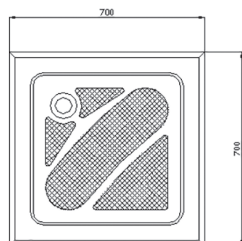

98RV-N

Vaničky | Base plate				KG	cena Kč	€
98RM-N	A	Vanička 70 x 70 cm, modro/modrá Pan 70 x 70 cm, blue/blue		10,0	12 088,-	
98RV-N	A	Vanička 90 x 90 cm, modro/modrá Pan 90 x 90 cm, blue/blue		13,0	13 776,-	
698090	A	Vanička na nohy před vstup Pan for foot wash		0,50	303,-	

Skákací prkno | Jumping board				KG	cena Kč	€
9800R14	A	Skákací prkno délka 1,4 m, šířka 425 mm, výška 250 mm – modro/modré Jumping board length 1,4 m, width 425 mm, height 250 mm – blue/blue		14,0	31 360,-	
9800R16	A	Skákací prkno délka 1,6 m, šířka 425 mm, výška 250 mm – modro/modré Jumping board length 1,6 m, width 425 mm, height, 250 mm – blue/blue		16,0	27 869,-	
9800R18	A	Skákací prkno délka 1,8 m, šířka 425 mm, výška 250 mm – modro/modré Jumping board length 1,8 m, width 425 mm, height 250 mm – blue/blue		18,0	39 593,-	
9810076	A	Skákací prkno Bluesky – délka 1,6 m, nosnost do 120 kg Jumping board Bluesky – length 1,6 m, maximum weight load 120 kg		23,0	24 280,-	
98TR031392	A	Skákací prkno délka 1,6 m, šířka 460 mm, výška 390 mm Jumping board length 1,6 m, width 460 mm, height 390 mm		50,0	22 638,-