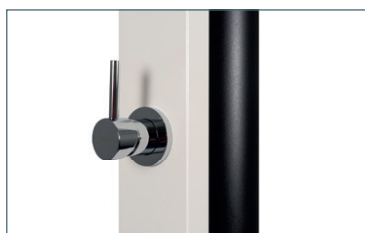

AISI 304
 STAINLESS STEEL
 N E R E Z

9879051

9879051N

9879052

9879052N

9879053N

Bazénová solární sprcha | Swimming pool solar shower

					cena Kč	€
9879051	B	Solární sprcha 30 l bílá, napojení 1/2" Solar shower 30 l white, connection 1/2"		1	12,0	13 958,-
9879051N	B	Solární sprcha 30 l bílá – s oplachem nohou, napojení 1/2" Solar shower 30 l white – with foot rinse, connection 1/2"		1	12,0	16 029,-
9879052	B	Solární sprcha 40 l nerez, napojení 1/2" Solar shower 40 l stainless steel, connection 1/2"		1	14,0	21 162,-
9879052N	B	Solární sprcha 40 l nerez – s oplachem nohou, napojení 1/2" Solar shower 40 l stainless steel – with foot rinse, connection 1/2"		1	14,0	23 233,-
9879053N	B	Solární sprcha 30 l černá – s oplachem nohou, napojení 1/2" Solar shower 30 l black – with foot rinse, connection 1/2"		1	12,0	18 430,-