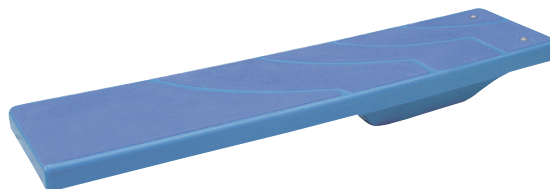

19

Ilustrační foto
 Illustrative photo

98RM-N

98RV-N

698090

Vaničky Base plate			KG	cena Kč	€
98RM-N	A	Vanička 70 x 70 cm, modro/modrá Pan 70 x 70 cm, blue/blue	10,0	12 088,-	
98RV-N	A	Vanička 90 x 90 cm, modro/modrá Pan 90 x 90 cm, blue/blue	13,0	13 776,-	
698090	A	Vanička na nohy před vstup Pan for foot wash	0,50	303,-	

9800R14

Ilustrační foto / Illustrative photo

9800R18

9810076

98TR031392

9800R16

Skákací prkno Jumping board			KG	cena Kč	€
9800R14	A	Skákací prkno délka 1,4 m, šířka 425 mm, výška 250 mm – modro/modré Jumping board length 1,4 m, width 425 mm, height 250 mm – blue/blue	14,0	31 360,-	
9800R16	A	Skákací prkno délka 1,6 m, šířka 425 mm, výška 250 mm – modro/modré Jumping board length 1,6 m, width 425 mm, height, 250 mm – blue/blue	16,0	27 869,-	
9800R18	A	Skákací prkno délka 1,8 m, šířka 425 mm, výška 250 mm – modro/modré Jumping board length 1,8 m, width 425 mm, height 250 mm – blue/blue	18,0	39 593,-	
9810076	A	Skákací prkno Bluesky – délka 1,6 m, nosnost do 120 kg Jumping board Bluesky – length 1,6 m, maximum weight load 120 kg	23,0	24 280,-	
98TR031392	A	Skákací prkno délka 1,6 m, šířka 460 mm, výška 390 mm Jumping board length 1,6 m, width 460 mm, height 390 mm	50,0	22 638,-	