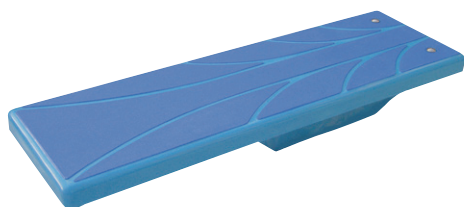

19

Ilustrační foto
 Illustrative photo

98RM-N

98RV-N

698090

Vaničky Base plate			KG	cena Kč	€
98RM-N	A	Vanička 70 x 70 cm, modro/modrá Pan 70 x 70 cm, blue/blue	10,0	12 088,-	
98RV-N	A	Vanička 90 x 90 cm, modro/modrá Pan 90 x 90 cm, blue/blue	13,0	13 776,-	
698090	A	Vanička na nohy před vstup Pan for foot wash	0,50	303,-	

9800R14

Ilustrační foto / Illustrative photo

9800R18

9810076

98TR031392

9800R16

Skákací prkno Jumping board			KG	cena Kč	€
9800R14	A	Skákací prkno délka 1,4 m, šířka 425 mm, výška 250 mm – modro/modré Jumping board length 1,4 m, width 425 mm, height 250 mm – blue/blue	14,0	31 360,-	
9800R16	A	Skákací prkno délka 1,6 m, šířka 425 mm, výška 250 mm – modro/modré Jumping board length 1,6 m, width 425 mm, height, 250 mm – blue/blue	16,0	27 869,-	
9800R18	A	Skákací prkno délka 1,8 m, šířka 425 mm, výška 250 mm – modro/modré Jumping board length 1,8 m, width 425 mm, height 250 mm – blue/blue	18,0	39 593,-	
9810076	A	Skákací prkno Bluesky – délka 1,6 m, nosnost do 120 kg Jumping board Bluesky – length 1,6 m, maximum weight load 120 kg	23,0	24 280,-	
98TR031392	A	Skákací prkno délka 1,6 m, šířka 460 mm, výška 390 mm Jumping board length 1,6 m, width 460 mm, height 390 mm	50,0	22 638,-	