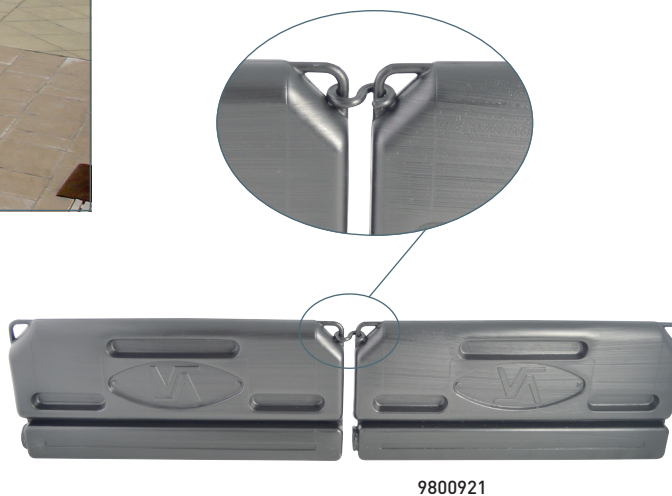

9800921

Zimní doplňky | Winter accessories

				KG	cena Kč	€
9800921	B	Zimní dilatační plovák – délka 0,5 m Winter floater – length 0,5 m		3,2	290,-	
9800923	B	Zimní dilatační zátka do skimmeru – černá Winter threaded plug to seal skimmer – black		0,1	131,-	
9800926	B	Zimní zátka 1¼" gumová Rubber winter plug 1¼"		0,2	98,-	
9800924	B	Zimní zátka 1½" gumová Rubber winter plug 1½"		0,2	142,-	
9800925	B	Zimní zátka 2" gumová Rubber winter plug 2"		0,2	195,-	
9800927	B	Zimní zátka 2½" gumová Rubber winter plug 2½"		0,2	417,-	

Zazimovací prostředek

Vysoce koncentrovaný konzervační prostředek v tekuté formě zabráňující tvorbě vápenných usazenin, nečistot a jejich rozkládání a růstu řas. Přidání prostředku na konci sezóny do v zimě vodou naplněných bazénů ulehčuje jarní očistu. *

Winter fluid

High-concentration water conservation liquid used to preserve pool water during winter. Prevents calcium sediments, filth stains and algae growth. Add the winter fluid to your pool after the season and make the spring cleaning easy. *