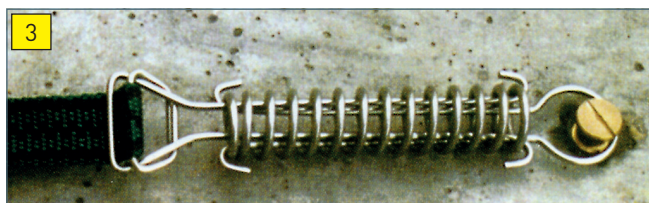

Zpevnění plachty křížem  
Criss cross reinforcing straps

Dodací lhůta je cca 4–6 týdnů.

Tyto ceny jsou pouze orientační, cena bude upřesněna podle rozsahu a složitosti jednotlivé zakázky.

Formulář pro objednání plachty naleznete na našich stránkách [www.vagnerpool.com](http://www.vagnerpool.com)

Upevnění plachty Deluxe kolíkem a napínákem.  
Deluxe fixing with P anchor and stretcher.

Upevnění plachty Flush Fix napínákem a hmoždinkou.  
Flush fixing with stretcher and dowel.

Delivery term is 4–6 weeks upon placing an order.