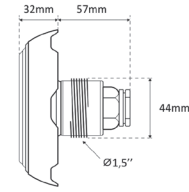

## Světlo SeaMAID LED Mini

- Polykarbonátové průhledné tělo
- Kabel 2 m v balení
- Instalace 1,5" ext. závit
- RGB – 11 statických barev a 5 programů

8550859

## Light SeaMAID LED Mini

- Polycarbonate body
- 2 m cable included
- Installation 1,5" ext. thread
- RGB – 11 static colors and 5 programs

6 W = 60 W