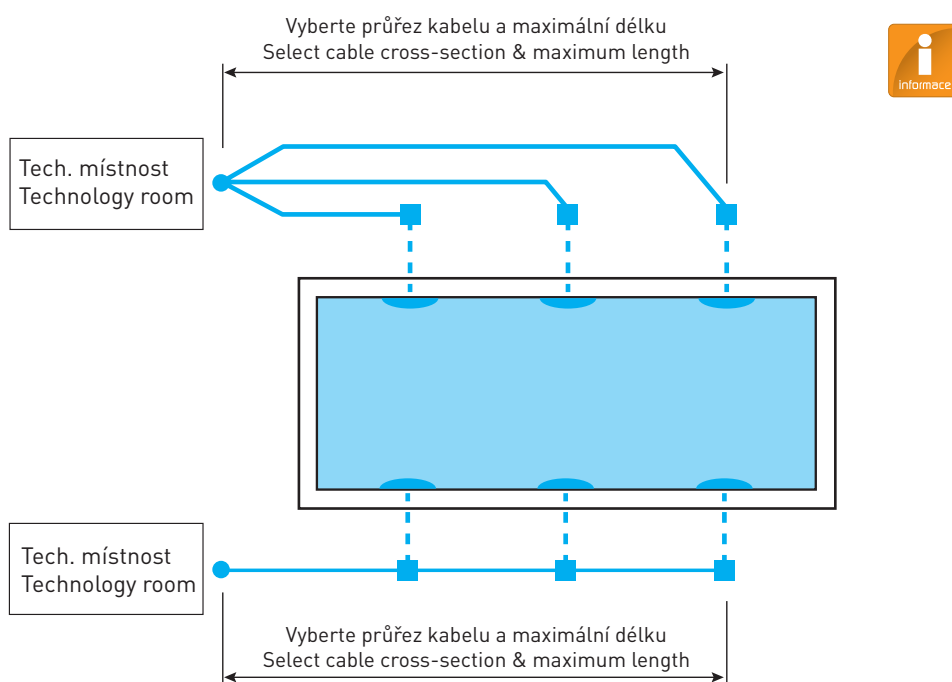

Jak postupovat při plánování elektroinstalace světel

Pro LED světla se musí vždy použít toroidní transformátor.

How to choose a transformer for Adagio Pro

For LED lights Adagio PRO a toroid transformer is always required.

Varianta A – pokud je každá žárovka připojena ke zdroji vlastním vodičem/kabelem.

OPTION A – if each light is connected to the source with its own wire/cable.

Výběr průřezu a možné délky kabelu pro LED světla | Selection of cross-section and possible cable length for LED lights

Výkon světla Light power	Průřez drátu/vodiče | Conductor cross section				
	1,5 mm²	2,5 mm²	4,0 mm²	6,0 mm²	10,0 mm²
30W	21 m	35 m	57 m	85 m	142 m
45W	12 m	20 m	33 m	50 m	80 m
60W	4 m	7 m	11 m	16 m	28 m
75W	6 m	10 m	16 m	25 m	42 m

Varianta B – pokud jsou všechny žárovky spojeny s transformátorem pomocí jednoho vodiče/kabelu.

Option B – All lamps are connected to the transformer with the same cable.

Výběr průřezu a možné délky kabelu pro LED světla | Selection of cross-section and possible cable length for LED lights

Výkon světla Light power	Počet žárovek Number of bulbs	Průřez drátu/vodiče | Conductor cross section			
		2,5 mm²	4,0 mm²	6,0 mm²	10,0 mm²
30W	1	35 m	57 m	85 m	142 m
	2	17 m	28 m	42 m	71 m
	3	11 m	19 m	28 m	47 m
	4	8 m	14 m	21 m	35 m
45W	1	20 m	33 m	50 m	80 m
	2	10 m	16 m	25 m	40 m
	3	-	11 m	16 m	26 m
	4	-	8 m	12 m	20 m
60W	1	7 m	11 m	16 m	28 m
	2	-	5 m	8 m	14 m
	3	-	-	5 m	9 m
	4	-	-	-	7 m
75W	1	10 m	16 m	25 m	42 m
	2	-	8 m	12 m	21 m
	3	-	5 m	8 m	14 m
	4	-	-	6 m	10 m