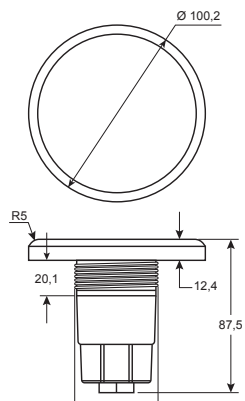

LED bulb 100 mm

- LED light for swimming pool
- RGB – 16 colors
- Installation to 1½" thread
- 4 m cable

DMX
protocol

LED žárovka 100 mm | LED bulb 100 mm

						KG	cena Kč	€
81HTW101B	B	LED žárovka 100 mm – LED Bílé, 7 W/12 V, 6 500 K, 700 lm, 99 LED LED bulb 100 mm – LED White, 7W/12 V, 6 500 K, 700 lm, 99 LED					2 716,-	
81HTS101B	B	LED žárovka 100 mm – LED RGB, 6 W/12 V, 300 lm, 99 LED LED bulb 100 mm – LED RGB, 6 W/12 V, 300 lm, 99 LED					2 716,-	
81HTX101B	B	LED žárovka 100 mm DMX – LED RGB, 6 W/12 V, 300 lm, 99 LED LED bulb 100 mm DMX – LED RGB, 6 W/12 V, 300 lm, 99 LED					3 293,-	

LED žárovka – Flat

- LED bazénové světlo
- Kompatibilní s 300W žárovkou (lze vyměnit)
- RGB – 16 statických barev
- 4m kabel