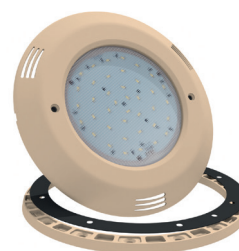

Příklad / Example:

85VAPF16W6

Příplatek za barevné provedení: + 10 % (oproti bílé variantě)
Surcharge for colored version: 10% [compared to white version]