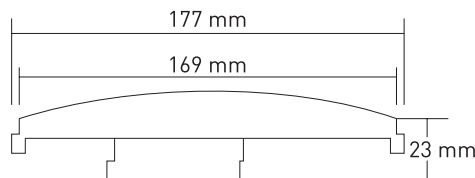

LED bulb – Flat – DMX

- LED light
- Compatible with 300W bulb (can be replaced)
- RGB – 16 static colors
- DMX protocol communication (intelligent light control)
- 4m cable

Lze propojit a ovládat pomocí VARIO DIN LIGHTS modulu
Can be connected and controlled by VARIO DIN LIGHTS module

DMX
protocol

LED žárovka Flat DMX – RGB | LED bulb Flat DMX – RGB				kg	cena Kč	€
81HTX301B	B	LED Flat 300 DMX, 324 LED RGB, 23 W/12 V, max. příkon 23 W, 1 150 lm LED Flat 300 DMX, 324 LED RGB, 23 W/12 V, max. power 23 W, 1 150 lm		6	0,60	5 103,-
81HTX701B	B	LED Flat 700 DMX, 531 LED RGB, 33 W/12 V, max. příkon 33 W, 1 650 lm LED Flat 700 DMX, 531 LED RGB, 33 W/12 V, max. power 33 W, 1 650 lm		6	0,60	5 927,-
81HTX901B	B	LED Flat 900 DMX, 630 LED RGB, 55 W/12 V, max. power 55 W, 2 750 lm LED Flat 900 DMX, 630 LED RGB, 55 W/12 V, max. power 55 W, 2 750 lm		6	0,60	7 902,-

Ovládání světél DMX

- DMX – „Digital Multiplex“ je digitální komunikační protokol pro řízení RGB světél
- Výběr z celé palety RGB barev (tvorba vlastních barevných scén)
- Wi-Fi – pro ovládání přes aplikaci chytrým telefonem
- Dálkové ovládání lze dokoupit samostatně

Balení se skládá z DMX modulu a bezpečnostního stabilizovaného zdroje – umístěno v boxu.

DMX light control

- DMX – „Digital Multiplex“ is a digital communication protocol for controlling RGB lights
- Choose from the entire RGB color palette (create your own color scenes)
- Wi-Fi – for control via smartphone app
- Remote control can be bought separately

Package consists of DMX module and safety stabilized source and it all comes in a box.