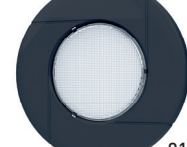

81512375

Kompatibilní se světly různých výrobců – PAR56 / Compatible with lights of various manufacturers – PAR56

Příslušenství | Accessories

81502372	B	Sada pro renovaci světla 300W světla – bílý rámeček Renovation kit for 300W light – white frame				1	0,30	1 254,-		
81502374	B	Sada pro renovaci světla 300W světla – světle šedý rámeček Renovation kit for 300W light – light grey frame				1	0,30	1 254,-		
81512372	B	Sada „Click“ pro renovaci světla 300W světla – bílý rámeček Renovation kit „Click“ for 300W light – white frame				1	0,30	1 254,-		
81512374	B	Sada „Click“ pro renovaci světla 300W světla – světle šedý rámeček Renovation kit „Click“ for 300W light – light grey frame				1	0,30	1 254,-		
81512375	B	Sada „Click“ pro renovaci světla 300W světla – tmavě šedý rámeček Renovation kit „Click“ for 300W light – dark grey frame				1	0,30	1 254,-		

„Kit pro renovaci světla“ obsahuje rámeček a šrouby a kovové příchytky.

The „Renovation Kit“ includes a frame and screws and metal clips.