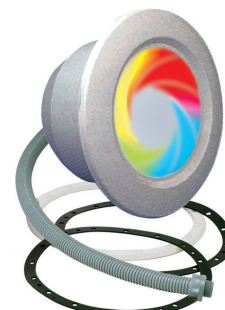

Podvodní světlo Hayward

- Pro fólii – včetně příruby a dvou těsnění
- Ochranná hadice el. kabelu
- Samořezné šrouby
- Kabel 3 m

Underwater light Hayward

- For liner – with flange and two gaskets
- With protective hose
- Self-tapping screws
- 3 m cable

853481

Podvodní světlo Design | Underwater light Design		KG	cena Kč	€
853481	B Podvodní světlo Design 300 W – pro fólii Underwater light Design 300 W – for liner	3,0	3 366,-	

DESIGN LED	Žárovka Bulb	Barva / Colour		Svitivost Lumens	Výkon Output	Napětí Supply		KG	cena Kč	€
		White	RGB							
853481LED13W	B LED – Originál			1 450 lm	13 W	12 V		3,0	5 948,-	
853481LED16W	B LED PAR 56 – 81501542			1 650 lm	13,5 W	12 V		3,0	5 158,-	
853481LED21W	B LED Plochá – 81HTW301B			2 100 lm	21 W	12 V		3,0	7 709,-	
853481LED33W	B LED Plochá – 81HTW701B			3 300 lm	33 W	12 V		3,0	6 987,-	
853481LED16R	B LED PAR 56 – 81501535			510 lm	16 W	12 V		3,0	7 534,-	
853481LED17R	B LED – Originál			600 lm	16 W	12 V		3,0	11 033,-	
853481LED23R	B LED Plochá – 81HTS301B			1 150 lm	23 W	12 V		3,0	6 987,-	
853481LED33R	B LED Plochá – 81HTS701B			1 650 lm	33 W	12 V		3,0	7 655,-	

Ploché světlo SeaMAID

- Kabel 2 m v balení
- Instalace 1,5" ext. závit
- RGB – 11 statických barev a 5 programů