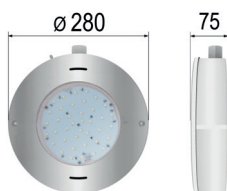

Světlo VA – NF

- Pro fóliové bazény
- Nerezový hrnec, nerezová příruba + těsnění, nerezový rámeček

Underwater light VA – NF

- For liner pools
- Stainless steel niche, flange + gaskets and stainless steel frame

VALight

VA – NF	Žárovka Bulb	Barva / Colour		Svítivost Lumens	Výkon Output	Napětí Supply	Typ bazénu Pool type	KG	cena Kč	€
		White	RGB							
85VANF21W	B 81HTW301B			2 100 lm	21 W	12 V	Fóliový / Liner		22 128,-	
85VANF33W	B 81HTW701B			3 300 lm	33 W	12 V	Fóliový / Liner		22 710,-	
85VANF23R	B 81HTS301B			1 150 lm	23 W	12 V	Fóliový / Liner		22 451,-	
85VANF33R	B 81HTS701B			1 650 lm	33 W	12 V	Fóliový / Liner		22 968,-	
85VANF23X	B HTX301B (DMX)			1 150 lm	23 W	12 V	Fóliový / Liner		25 630,-	
85VANF33X	B HTX701B (DMX)			1 650 lm	33 W	12 V	Fóliový / Liner		26 345,-	
85VANF55X	B HTX901B (DMX)			2 750 lm	55 W	12 V	Fóliový / Liner		28 064,-	

Světlo VA – NB

- Pro betonové a nerezové bazény
- Nerezový hrnec, nerezový rámeček

Underwater light VA – NB

- For concrete and stainless steel pools
- Stainless steel niche, stainless steel frame

VALight