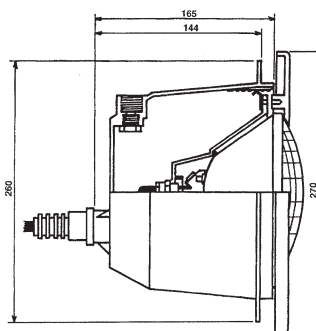

Podvodní světlo Hayward

- Pro fólii – včetně příruby a dvou těsnění
- Ochranná hadice el. kabelu
- Samořezné šrouby
- Kabel 3 m

Underwater light Hayward

- For liner – with flange and two gaskets
- With protective hose
- Self-tapping screws
- 3 m cable

853481

Podvodní světlo Design | Underwater light Design		KG	cena Kč	€
853481	B Podvodní světlo Design 300 W – pro fólii Underwater light Design 300 W – for liner	3,0	3 366,-	

DESIGN LED	Žárovka Bulb	Barva / Colour		Svitivost Lumens	Výkon Output	Napětí Supply		KG	cena Kč	€
		White	RGB							
853481LED13W	B LED – Originál			1 450 lm	13 W	12 V		3,0	5 948,-	
853481LED16W	B LED PAR 56 – 81501542			1 650 lm	13,5 W	12 V		3,0	5 158,-	
853481LED21W	B LED Plochá – 81HTW301B			2 100 lm	21 W	12 V		3,0	7 709,-	
853481LED33W	B LED Plochá – 81HTW701B			3 300 lm	33 W	12 V		3,0	6 987,-	
853481LED16R	B LED PAR 56 – 81501535			510 lm	16 W	12 V		3,0	7 534,-	
853481LED17R	B LED – Originál			600 lm	16 W	12 V		3,0	11 033,-	
853481LED23R	B LED Plochá – 81HTS301B			1 150 lm	23 W	12 V		3,0	6 987,-	
853481LED33R	B LED Plochá – 81HTS701B			1 650 lm	33 W	12 V		3,0	7 655,-	

Ploché světlo SeaMAID

- Kabel 2 m v balení
- Instalace 1,5" ext. závit
- RGB – 11 statických barev a 5 programů