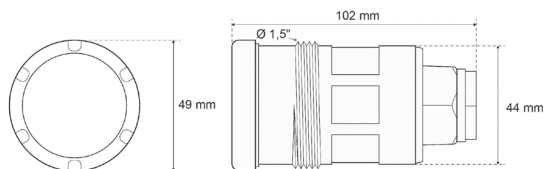

4

**Světlo SeaMAID MINI-Tube**

- RGB; max. 320 lm, 9 LED, 8,2 W, 50 mm; 1,5" ext.
- Bílá; 630 lm, 18 LED, 6 W, 50 mm; 1,5" ext.
- Instalace do trysky
- Kužel světla 120°
- Kabel 2 m
- RGB – 11 statických barev a 5 programů

**Light SeaMAID MINI-Tube**

- RGB; max. 320 lm, 9 LED, 8,2 W, 50 mm; 1,5" ext.
- WHITE; 630 lm, 18 LED, 6 W, 50 mm; 1,5" ext.
- Installation in vacuum fitting
- Diffusion angle 120°
- Cable 2 m
- RGB – 11 static colors and 5 programs