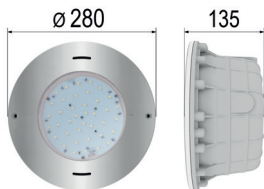

VA – HB	Žárovka Bulb	Barva / Colour		Svitivost Lumens	Výkon Output	Napětí Supply	Typ bazénu Pool type	KG	cena Kč	€
		White	RGB							
85VAHB21W	B 81HTW301B			2 100 lm	21 W	12 V	Betonový / Concrete		8 465,-	
85VAHB33W	B 81HTW701B			3 300 lm	33 W	12 V	Betonový / Concrete		9 047,-	
85VAHB23R	B 81HTS301B			1 150 lm	23 W	12 V	Betonový / Concrete		8 788,-	
85VAHB33R	B 81HTS701B			1 650 lm	33 W	12 V	Betonový / Concrete		9 305,-	
85VAHB23X	B HTX301B (DMX)			1 150 lm	23 W	12 V	Betonový / Concrete		10 158,-	
85VAHB33X	B HTX701B (DMX)			1 650 lm	33 W	12 V	Betonový / Concrete		10 874,-	
85VAHB55X	B HTX901B (DMX)			2 750 lm	55 W	12 V	Betonový / Concrete		12 592,-