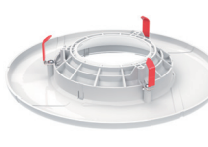

Příslušenství pro bazénová světla

Pool lights accessories

Příslušenství | Accessories

873495VA	B	Kabelová propojovací krabice VA Cable interconnecting box VA				1	0,34	345,-	€	
8701	B	Kabelová propojovací krabice MTS, PG 29/21/13,5 Cable interconnecting box MTS, PG 29/21/13,5				60	0,30	1 028,-		
8705	B	Kabelové prodloužení PG 16 Cable extension PG 16				1	0,10	237,-		
8707	B	Kabelové prodloužení PG11 – pro LED Cable extension PG11 - for LED				1	0,10	147,-		
81500338	B	GEL BOX pro kabel 3 x 6 mm² (IP68) GEL BOX for 3 x 6 mm² WIRE – IP68				1	0,06	387,-		
8706	B	Zalévací hmota pro kabelové propojovací krabice Sealing substance for cable interconnecting box				18	0,60	400,-		
HPR20018	B	Kabelová propojovací hadice Connecting cable hose				1	0,15	267,-		
06109240081	B	Silikonový kabel 2 x 4 mm² Silicon cable 2 x 4 mm²					0,40	164,-		

Kit pro renovaci světla

Renovation kit

81512372

Kompatibilní se světly různých výrobců – PAR56 / Compatible with lights of various manufacturers – PAR56

Příslušenství | Accessories

81502372	B	Sada pro renovaci světla 300W světla – bílý rámeček Renovation kit for 300W light – white frame				1	0,30	1 254,-		
81502374	B	Sada pro renovaci světla 300W světla – světle šedý rámeček Renovation kit for 300W light – light grey frame				1	0,30	1 254,-		
81512372	B	Sada „Click“ pro renovaci světla 300W světla – bílý rámeček Renovation kit „Click“ for 300W light – white frame				1	0,30	1 254,-		
81512374	B	Sada „Click“ pro renovaci světla 300W světla – světle šedý rámeček Renovation kit „Click“ for 300W light – light grey frame				1	0,30	1 254,-		
81512375	B	Sada „Click“ pro renovaci světla 300W světla – tmavě šedý rámeček Renovation kit „Click“ for 300W light – dark grey frame				1	0,30	1 254,-		

„Kit pro renovaci světla“ obsahuje rámeček a šrouby a kovové příchytky.