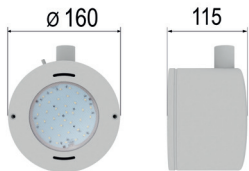

Podvodní světlo VA MALÉ NEREZ

- Pro fólii – včetně příruby a dvou těsnění
- Ochranná hadice el. kabelu
- Samořezné šrouby
- Kabel 3 m

Underwater light Hayward

- For liner – with fl ange and two gaskets
- With protective hose
- Self-tapping screws
- 3 m cable

VALight

85VSNF...

85VSNB...

VA – NF	Žárovka Bulb	Barva / Colour		Svitivost Lumens	Výkon Output	Napětí Supply	Typ bazénu Pool type	KG	cena Kč	€
		White	RGB							
85VSNF7W	B 81HTW101B			700 lm	7 W	12 V	Fóliový / Liner		13 817,-	
85VSNF6R	B 81HTR101B			300 lm	6 W	12 V	Fóliový / Liner		13 817,-	
85VSNF6X	B 81HTX101B			300 lm	6 W	12 V	Fóliový / Liner		15 799,-	

VS – NB	Žárovka Bulb	Barva / Colour		Svitivost Lumens	Výkon Output	Napětí Supply	Typ bazénu Pool type	KG	cena Kč	€
		White	RGB							
85VSNB7W	B 81HTW101B			700 lm	7 W	12 V	Betonový / Concrete		12 504,-	
85VSNB6R	B 81HTR101B			300 lm	6 W	12 V	Betonový / Concrete		12 504,-	
85VSNB6X	B 81HTX101B			300 lm	6 W	12 V	Betonový / Concrete		14 344,-	

LED ploché světlo

- Bílé
- Délka kabelu 3 m
- Upevnění pomocí nosného kříže