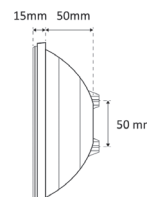

**Žárovka LED-IN SeaMAID**

- RGB – 11 statických barev a 5 programů
- Lze zaměnit za 300W žárovku PAR56

81501535

81501542

13,5 W = 135 W

**Žárovka LED IN | LED IN bulb**

						cena Kč	€
81501535	B	LED IN, PAR 56 ploché sklo, 90 LED RGB, 16 W/12 V, 510 lm LED IN, PAR 56 flat glass, 90 LED RGB, 16 W/12 V, 510 lm	  	6	0,95	4 161,-	
81501542	B	LED IN, PAR 56 ploché sklo, 60 LED bílé, 13,5 W/12 V, 1 650 lm LED IN, PAR 56 flat glass, 60 LED white, 13,5 W/12 V, 1 650 lm	  	6	0,95	1 750,-	