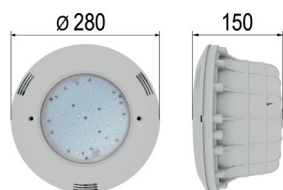

VA – PB	Žárovka Bulb	Barva / Colour		Svítivost Lumens	Výkon Output	Napětí Supply	Typ bazény Pool type	KG	cena Kč	€
		White	RGB							
85VAPB300	B STANDARD 300 W				300 W	12 V	Betonový / Concrete		1 698,-	
85VAPB16W	B 81501542			1 650 lm	13,5 W	12 V	Betonový / Concrete		3 094,-	
85VAPB21W	B 81HTW301B			2 100 lm	21 W	12 V	Betonový / Concrete		4 283,-	
85VAPB33W	B 81HTW701B			3 300 lm	33 W	12 V	Betonový / Concrete		4 864,-	
85VAPB16R	B 81501535			510 lm	16 W	12 V	Betonový / Concrete		5 478,-	
85VAPB23R	B 81HTS301B			1 150 lm	23 W	12 V	Betonový / Concrete		4 606,-	
85VAPB33R	B 81HTS701B			1 650 lm	33 W	12 V	Betonový / Concrete		5 123,-	
85VAPB23X	B HTX301B (DMX)			1 150 lm	23 W	12 V	Betonový / Concrete		5 831,-	
85VAPB33X	B HTX701B (DMX)			1 650 lm	33 W	12 V	Betonový / Concrete		6 547,-	
85VAPB55X	B HTX901B (DMX)			2 750 lm	55 W	12 V	Betonový / Concrete		8 266,-	
85VAPB	B ABS hrnec, plastový rámeček ABS niche, plastic frame								1 338,-