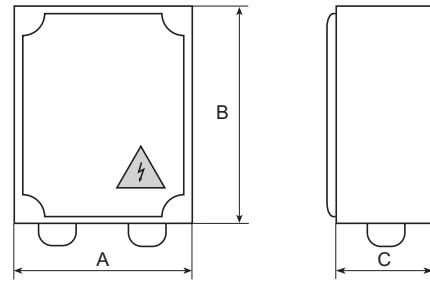

Safety transformers

For 50–300 W lights. Transformers are placed in a thermo-resistant plastic box while the 600 W/900 W versions are covered with steel box with high quality varnished surface.