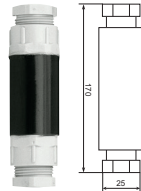

## Pool lights accessories

873495VA

HPR20018

8701

06109240081

8705, 8707

81500338

8706