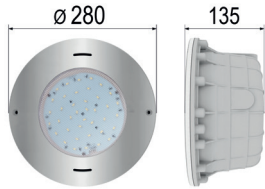

Světlo VA – HF

- Pro fóliové bazény
- ABS hrnec, nerezová příruba + těsnění, nerezový rámeček

Underwater light VA – HF

- For liner pools
- ABS niche, stainless steel flange + gaskets and stainless steel frame

VALight

VA – HF	Žárovka Bulb	Barva / Colour		Svitivost Lumens	Výkon Output	Napětí Supply	Typ bazénu Pool type	KG	cena Kč	€
		White	RGB							
85VAHF21W	B 81HTW301B			2 100 lm	21 W	12 V	Fóliový / Liner		10 936,-	
85VAHF33W	B 81HTW701B			3 300 lm	33 W	12 V	Fóliový / Liner		11 518,-	
85VAHF23R	B 81HTS301B			1 150 lm	23 W	12 V	Fóliový / Liner		11 259,-	
85VAHF33R	B 81HTS701B			1 650 lm	33 W	12 V	Fóliový / Liner		11 777,-	
85VAHF23X	B HTX301B (DMX)			1 150 lm	23 W	12 V	Fóliový / Liner		13 239,-	
85VAHF33X	B HTX701B (DMX)			1 650 lm	33 W	12 V	Fóliový / Liner		13 954,-	
85VAHF55X	B HTX901B (DMX)			2 750 lm	55 W	12 V	Fóliový / Liner		15 673,-	

Světlo VA – HB

- Pro betonové bazény
- ABS hrnec,
  nerezový rámeček

Underwater light VA – HB

- For concrete pools
- ABS niche,
  stainless steel frame

VALight