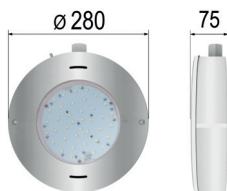

VA – NB	Žárovka Bulb	Barva / Colour		Svítivost Lumens	Výkon Output	Napětí Supply	Typ bazénu Pool type	KG	cena Kč	€
		White	RGB							
85VANB21W	B 81HTW301B			2 100 lm	21 W	12 V	Betonový / Concrete		19 478,-	
85VANB33W	B 81HTW701B			3 300 lm	33 W	12 V	Betonový / Concrete		20 060,-	
85VANB23R	B 81HTS301B			1 150 lm	23 W	12 V	Betonový / Concrete		19 801,-	
85VANB33R	B 81HTS701B			1 650 lm	33 W	12 V	Betonový / Concrete		20 318,-	
85VANB23X	B HTX301B (DMX)			1 150 lm	23 W	12 V	Betonový / Concrete		22 696,-	
85VANB33X	B HTX701B (DMX)			1 650 lm	33 W	12 V	Betonový / Concrete		23 412,-	
85VANB55X	B HTX901B (DMX)			2 750 lm	55 W	12 V	Betonový / Concrete		25 130,-