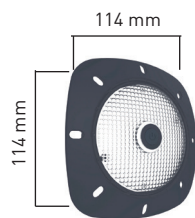

LED světla Adagio PRO

- Vysoká svítivost (bílá 2 600 až 5 500 lm, barevná 1 700 až 3 000 lm)
- 3 odstíny bílé: (Sluneční bílá, Neutrální bílá a teplá bílá - pouze u RGB světél)
- 11 barevných modů
- 4 metry dlouhý kabel součástí světla
- Instalace pomocí instalačního prvku 1,5"
- Adagio 170 vhodné do světél PAR56 (60 W, 75 W)
- K napájení je nutno použít toroidní transformátor
- Doporučujeme použít přepěťovou ochranu

Rámečky lze libovolně kombinovat
Adagio light frames freely combinable

LED lights Adagio PRO

- High luminosity (white 2 600–5 500 lm; RGB 1 700–3 000 lm)
- 3 White tones: (Sun White, Neutral White and warm white - only for RGB lights)
- 11 Color modes
- 4 meter cable (2-core) is included
- Can be installed in our wall conduits or in any 1,5" standard inlet
- Fit in PAR56 type underwaterlight (only PLA170) (60 W, 75 W)
- Toroidal transformer required
- Surge protection recommended

LED světlo Adagio PRO 100 | LED Light Adagio PRO 100

				KG	cena Kč	€
85WH30PRO	B	LED bílé světlo 30 W, svítivost 2 600 lm, Ø 10 cm, 5 000 K LED white lamp 30 W, luminosity 2 600 lm, Ø 10 cm, 5 000 K		1	0,60	6 652,-
85RGB45PRO	B	LED barevné RGB světlo 45 W, svítivost 1 700 lm, Ø 10 cm LED color RGB lamp 45 W, luminosity 1 700 lm, Ø 10 cm		1	0,60	10 280,-
85100RASS	B	Rámeček světla nerez, Ø 10/17,5 cm Frame for lamp stainless steel Ø 10/17,5 cm		1	0,3	2 056,-
85100RAWH	B	Rámeček světla bílý, Ø 10/17,5 cm Frame for lamp white Ø 10/17,5 cm		1	0,3	919,-

Dálkové ovládání a příslušenství

- Funkce stmívání (pouze 81PLPREM)
- Možnost propojení s inteligentním domem

Remote control and accesories

- Dimming function (only 81PLPREM)
- Smart home compatible

Příslušenství | Accesories