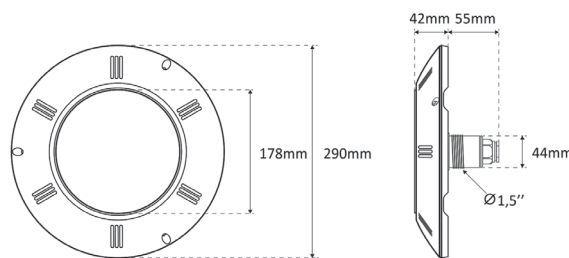

13,5 W = 135 W

Světlo SeaMAID | Light SeaMAID		KG	cena Kč	€
85501191	B Světlo SeaMAID ploché, 90 LED RGB, 16 W/12 V, 510 lm Light SeaMAID flat, 90 LED RGB, 16 W/12 V, 510 lm	1,5	5 518,-	
85501160	B Světlo SeaMAID ploché, 60 LED bílé, 13,5 W/12 V, 1 650 lm Light SeaMAID flat, 60 LED white, 13,5 W/12 V, 1 650 lm	1,5	3 562,-	

Při použití ploché LED žárovky doporučujeme použít distanční vložku: 03016125480045

When using a flat LED bulb, we recommend using the spacer: 03016125480045