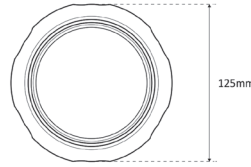

## Světlo SeaMAID LED Mini

- Polykarbonátové průhledné tělo
- Kabel 2 m v balení
- Instalace 1,5" ext. závit
- RGB – 11 statických barev a 5 programů

8550859

## Light SeaMAID LED Mini

- Polycarbonate body
- 2 m cable included
- Installation 1,5" ext. thread
- RGB – 11 static colors and 5 programs

6 W = 60 W