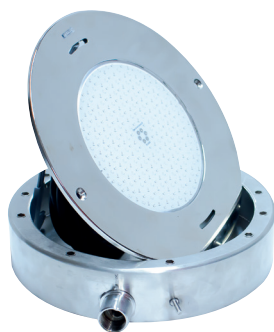

VA – NB	Žárovka Bulb	Barva / Colour		Svítivost Lumens	Výkon Output	Napětí Supply	Typ bazénu Pool type	KG	cena Kč	€
		White	RGB							
85VANB21W	B 81HTW301B			2 100 lm	21 W	12 V	Betonový / Concrete		19 478,-	
85VANB33W	B 81HTW701B			3 300 lm	33 W	12 V	Betonový / Concrete		20 060,-	
85VANB23R	B 81HTS301B			1 150 lm	23 W	12 V	Betonový / Concrete		19 801,-	
85VANB33R	B 81HTS701B			1 650 lm	33 W	12 V	Betonový / Concrete		20 318,-	
85VANB23X	B HTX301B (DMX)			1 150 lm	23 W	12 V	Betonový / Concrete		22 696,-	
85VANB33X	B HTX701B (DMX)			1 650 lm	33 W	12 V	Betonový / Concrete		23 412,-	
85VANB55X	B HTX901B (DMX)			2 750 lm	55 W	12 V	Betonový / Concrete		25 130,-