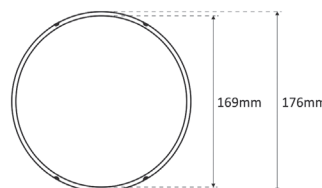

**Žárovka LED-IN SeaMAID**

- RGB – 11 statických barev a 5 programů
- Lze zaměnit za 300W žárovku PAR56

81501535

81501542

13,5 W = 135 W

**Žárovka LED IN | LED IN bulb**

						cena Kč	€
81501535	B	LED IN, PAR 56 ploché sklo, 90 LED RGB, 16 W/12 V, 510 lm LED IN, PAR 56 flat glass, 90 LED RGB, 16 W/12 V, 510 lm	  	6	0,95	4 161,-	
81501542	B	LED IN, PAR 56 ploché sklo, 60 LED bílé, 13,5 W/12 V, 1 650 lm LED IN, PAR 56 flat glass, 60 LED white, 13,5 W/12 V, 1 650 lm	  	6	0,95	1 750,-	