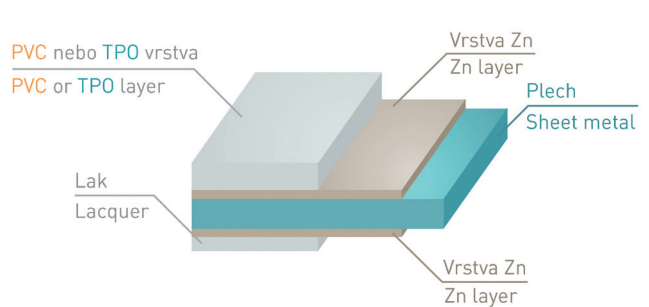

Fixing laths

Fixing laths of various dimensions for membrane with an applied layer of PVC-P.

Upevňovací lišta | Fixing lath				KG	cena Kč	€
9689000	B	Tabule plechu 1 x 2 m Metal sheet 1 x 2 m		10,0	2 682,-	
96890IN	B	Upevňovací lišta 4 cm x 4 cm délka 200 cm IN Fixing lath 4 cm x 4 cm length 200 cm IN		1,10	266,-	
96890EX	B	Upevňovací lišta 4 cm x 4 cm délka 200 cm EX Fixing lath 4 cm x 4 cm length 200 cm EX		1,10	266,-	
96891IN	B	Upevňovací lišta 6 cm x 4 cm délka 200 cm IN Fixing lath 6 cm x 4 cm length 200 cm IN		1,20	329,-	
96891EX	B	Upevňovací lišta 6 cm x 4 cm délka 200 cm EX Fixing lath 6 cm x 4 cm length 200 cm EX		1,20	329,-	
96898	B	Upevňovací plech 5 x 200 cm Fixing metal sheet 5 x 200 cm		0,50	164,-	
9689001	B	Upevňovací nýty (balení 100 ks) – 4,8 x 30,4 mm Straddling rivets (packet 100 pcs) – 4,8 x 30,4 mm		0,50	8,-/ks	

ALKORPLAN 2K – tekutá PVC fólie | ALKORPLAN 2K – liquid PVC				KG	cena Kč	€
979071	B	ALKORPLAN – tekutá PVC fólie transparent 0,9 kg ALKORPLAN – liquid PVC transparent 0,9 kg		0,90	1 264,-	
979072	B	ALKORPLAN – tekutá PVC fólie light blue 0,9 kg ALKORPLAN – liquid PVC – light blue 0,9 kg		0,90	1 264,-	
979073	B	ALKORPLAN – tekutá PVC fólie blue 0,9 kg ALKORPLAN – liquid PVC – blue 0,9 kg		0,90	1 264,-	
979074	B	ALKORPLAN – tekutá PVC fólie sand 0,9 kg ALKORPLAN – liquid PVC sand 0,9 kg		0,90	1 264,-	
979076	B	ALKORPLAN – tekutá PVC fólie grey 0,9 kg ALKORPLAN – liquid PVC grey 0,9 kg		0,90	1 264,-	
979077	B	ALKORPLAN – tekutá PVC fólie dark grey 0,9 kg ALKORPLAN – liquid PVC dark grey 0,9 kg		0,90	1 264,-	
979078	B	ALKORPLAN – tekutá PVC fólie Platinum 0,9 kg ALKORPLAN – liquid PVC Platinum 0,9 kg		0,90	1 378,-	
979082	B	ALKORPLAN – tekutá PVC fólie Caribbean green 0,9 kg ALKORPLAN – liquid PVC Caribbean green 0,9 kg		0,90	1 264,-	
979085	B	ALKORPLAN – tekutá PVC fólie bílá 0,9 kg ALKORPLAN – liquid PVC white 0,9 kg		0,90	1 264,-	

ALKORPLAN TOUCH tekutá PVC fólie | ALKORPLAN TOUCH liquid PVC				KG	cena Kč	€
979079	B	ALKORPLAN – tekutá PVC fólie TOUCH Elegance 0,9 kg ALKORPLAN – liquid PVC TOUCH Elegance 0,9 kg		0,90	1 798,-	
979080	B	ALKORPLAN – tekutá PVC fólie TOUCH Relax 0,9 kg ALKORPLAN – liquid PVC TOUCH Relax 0,9 kg		0,90	1 798,-	
979081	B	ALKORPLAN – tekutá PVC fólie TOUCH Authentic 0,9 kg ALKORPLAN – liquid PVC TOUCH Authentic 0,9 kg		0,90	1 798,-	
979086	B	ALKORPLAN – tekutá PVC fólie TOUCH Vanity 0,9 kg ALKORPLAN – liquid PVC TOUCH Vanity 0,9 kg		0,90	1 798,-	
979087	B	ALKORPLAN – tekutá PVC fólie TOUCH Prestige 0,9 kg ALKORPLAN – liquid PVC TOUCH Prestige 0,9 kg		0,90	1 798,-	
979092	B	ALKORPLAN – tekutá PVC fólie TOUCH Sublime ALKORPLAN – liquid PVC TOUCH Sublime		0,90	1 798,-	
979097	B	ALKORPLAN – tekutá PVC fólie TOUCH Origin ALKORPLAN – liquid PVC TOUCH Origin		0,90	1 798,-