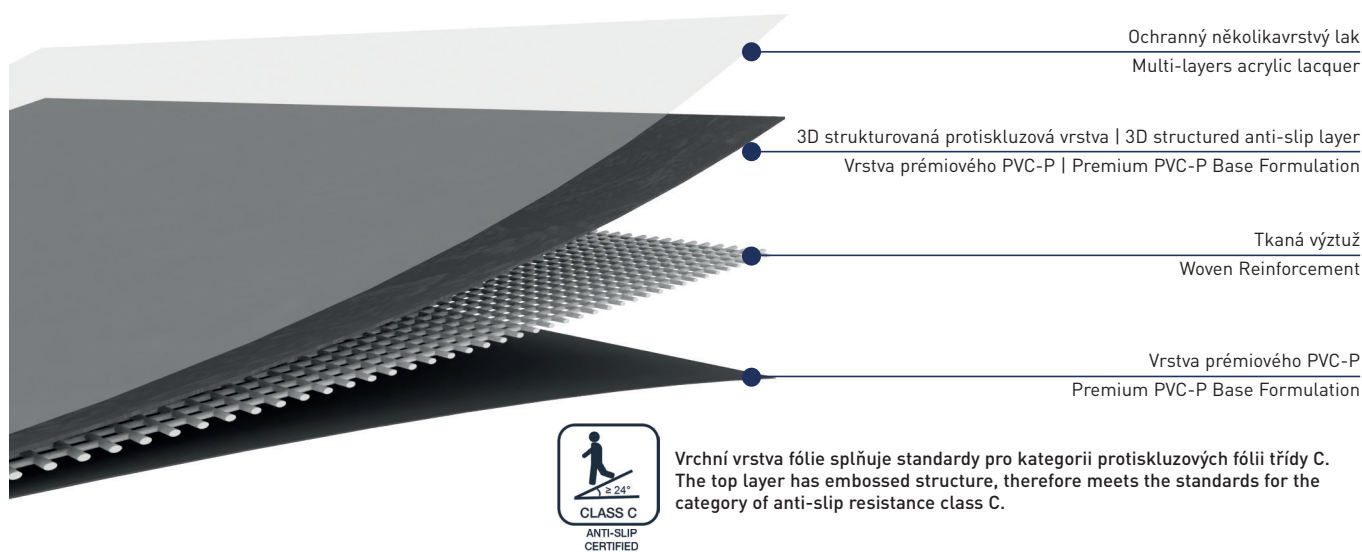

AQUASTONE – jednobarevný protiskluz | AQUASTONE – single-colour anti-slip								
				KG				€
98891165	C	AQUASTONE – BÍLÁ, tloušťka 1,8 mm, šíře 1,65 m AQUASTONE – WHITE, thickness 1,8 mm, width 1,65 m		86,0	8	794,-/m²	762,-/m²	
98892165	C	AQUASTONE – PÍSKOVÁ, tloušťka 1,8 mm, šíře 1,65 m AQUASTONE – SAND, thickness 1,8 mm, width 1,65 m		86,0	8	794,-/m²	762,-/m²	
98893165	C	AQUASTONE – AZUR, tloušťka 1,8 mm, šíře 1,65 m AQUASTONE – AZUR, thickness 1,8 mm, width 1,65 m		86,0	8	794,-/m²	762,-/m²	
98894165	C	AQUASTONE – MODRÁ, tloušťka 1,8 mm, šíře 1,65 m AQUASTONE – BLUE, thickness 1,8 mm, width 1,65 m		86,0	8	794,-/m²	762,-/m²	
98895165	C	AQUASTONE – CARIBIC, tloušťka 1,8 mm, šíře 1,65 m AQUASTONE – CARIBIC, thickness 1,8 mm, width 1,65 m		86,0	8	794,-/m²	762,-/m²	
98896165	C	AQUASTONE – ŠEDÁ, tloušťka 1,8 mm, šíře 1,65 m AQUASTONE – GREY, thickness 1,8 mm, width 1,65 m		86,0	8	794,-/m²	762,-/m²	
98897165	C	AQUASTONE – ANTRACIT, tloušťka 1,8 mm, šíře 1,65 m AQUASTONE – ANTHRACITE, thickness 1,8 mm, width 1,65 m		86,0	8	794,-/m²	762,-/m²	
98898165	C	AQUASTONE – NORDIC BLUE, tloušťka 1,8 mm, šíře 1,65 m AQUASTONE – NORDIC BLUE, thickness 1,8 mm, width 1,65 m		86,0	8	794,-/m²	762,-/m²	
98899165	C	AQUASTONE – STŘÍBRNÁ, tloušťka 1,8 mm, šíře 1,65 m AQUASTONE – SILVER, thickness 1,8 mm, width 1,65 m		86,0	8	1 130,-/m²	1 071,-/m²