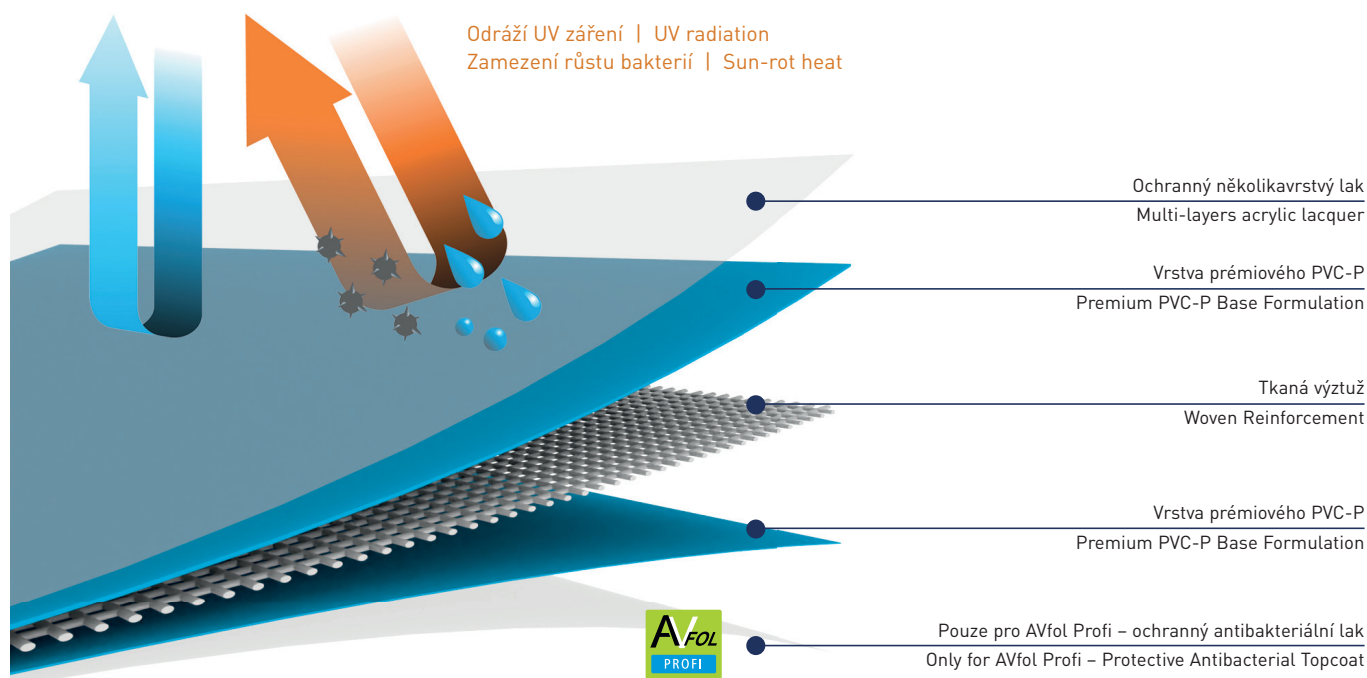

AVfol fólie pro vyvažování bazénů

je vyrobena ze dvou vrstev prémiového PVC-P a je vyztužena polyesterovým pletivem. Je opatřena vysoce kvalitním ochranným lakem. AVfol je určena pro vyvažování betonových bazénů a je rozdělena do 3 základních skupin a příslušenství. Fólie je vyrobena na moderních strojích v souladu s ekologickými, hygienickými a bezpečnostními požadavky vyžadující pro použití na soukromých i veřejných bazénech. Fólie má vysoce kvalitní ochranný lak, který zamezuje usazování a růstu bakterií.

AVfol reinforced membrane

is made of two layers of premium PVC-P, reinforced with a woven polyester mesh. The membrane has high-quality protective varnish. AVfol is designed for concrete pools and is divided into 3 basic groups and accessories. It is made on modern machines in accordance with the ecological, hygienic and safety requirements required for use in both private and public swimming pools. The membrane has a high-quality protective varnish that prevents from settling and growth of bacteria.

AVfol PROFI

Má ochranný antibakteriální lak z obou stran, a tím je vhodnější pro použití při více namáhaných realizacích, jako jsou třeba veřejná koupaliště. Ochranný lak zvyšuje odolnost fólie proti vnějším vlivům, jakou jsou podzemní vody, plísně apod.

AVfol PROFI

Has a protective antibacterial layer from both sides, making it more suitable for use in more stressed pools such as public swimming pools. Protective varnish ensures that the membrane resists the outer influences on the pool like for example, groundwater, moulds, etc.

AP AVfol Profi | AP AVfol Profi			KG		cena Kč	€
98701165	C	AP – MODRÁ, tloušťka 1,5 mm, šířka 1,65 m AP – BLUE, thickness 1,5 mm, width 1,65 m	80,5	8		
98701205	C	AP – MODRÁ, tloušťka 1,5 mm, šířka 2,05 m AP – BLUE, thickness 1,5 mm, width 2,05 m	100,0	8	✂	847,-/m²
98702165	C	AP – AZUR, tloušťka 1,5 mm, šířka 1,65 m AP – AZUR, thickness 1,5 mm, width 1,65 m	80,5	8	🔧	804,-/m²
98702205	C	AP – AZUR, tloušťka 1,5 mm, šířka 2,05 m AP – AZUR, thickness 1,5 mm, width 2,05 m	100,0	8