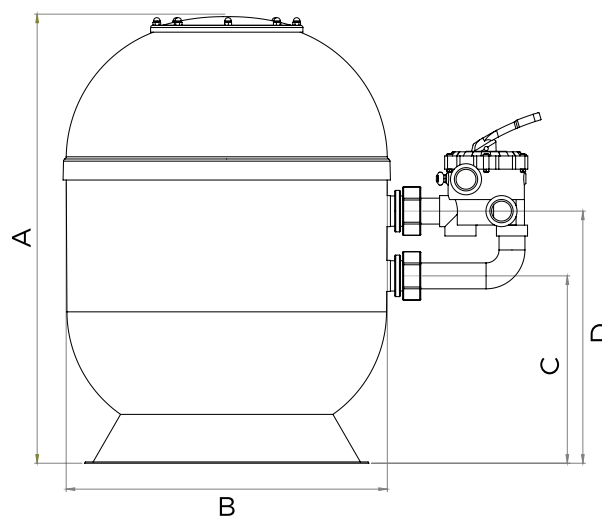

FILTERBEHÄLTER LISSA FILTRACIJSKI SPREMNIK LISSA

VAGNER POOL

SWIMMING POOL TECHNOLOGY

LISSA

Filterbehälter LISSA Filtracijski spremnik LISSA

Filterbehälter LISSA

- ▶ Filterbehälter für private Schwimmbecken, die nach den Industriestandards hergestellt werden
- ▶ Körper ist aus verstärktem Glaslaminat und zusätzlich mit einer widerstandsfähigen UV-Beschichtung versehen
- ▶ Oberdeckel mit Manometer
- ▶ 6-Wege-Seitenventil inklusive

Abmessungen LISSA | Dimenzije LISSA

	A (mm)	B (mm)	C (mm)	D (mm)
5FL0400	565	400	250	375
5FL0510	790	510	350	475
5FL0620	860	620	400	525
5FL0680	915	680	420	545
5FL0750	1 020	750	455	595
5FL0900	1 020	900	455	595

Technische Daten:

- ▶ Arbeitsdruck: 0,5–1,5 kg/cm²
- ▶ Maximaler Druck: 2 kg/cm²
- ▶ Getestet auf Druck: 3 kg/cm²
- ▶ Betriebstemperatur: +1 °C bis 40 °C
- ▶ Anschluss des 6-Wege-Ventils: Seitlich 1½" oder 2" (je nach Modell)

Oberdeckel mit Manometer
Gornji prozirni poklopac s manometrom

Körper aus verstärktem Glaslaminat
Tijelo spremnika izradeno je od ojačane stakloplastike

6-Wege-Seitenventil
6-smjerni bočni ventil

Ablassventil
Ispusni ventil