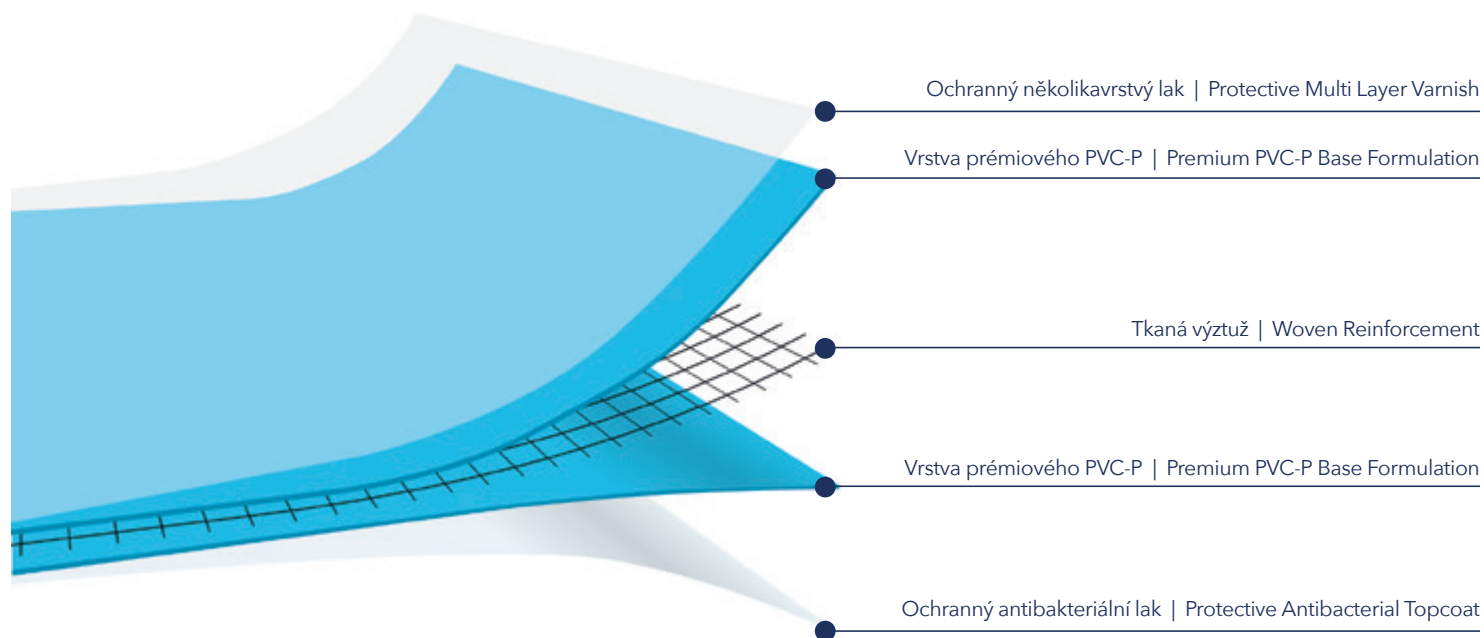

PROFI

AVfol fólie pro vyvažování bazénů

má ochranný antibakteriální lak z obou stran, a tím je vhodnější pro použití při více namáhaných realizacích, jako jsou třeba veřejná koupaliště. Ochranný lak zajišťuje, že fólie odolává lépe vnějším vlivům působícím na bazén, jako jsou například spodní voda, plísně apod.

AVfol reinforced membrane

has a protective antibacterial layer from both sides, making it more suitable for use in more stressed pools such as public swimming pools. Protective varnish ensures that the membrane resists the outer influences on the pool like for example, groundwater, moulds, etc.

AVFOL

PROFI