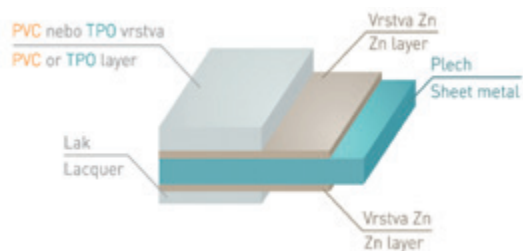

Upevňovací lišty | Fixing laths