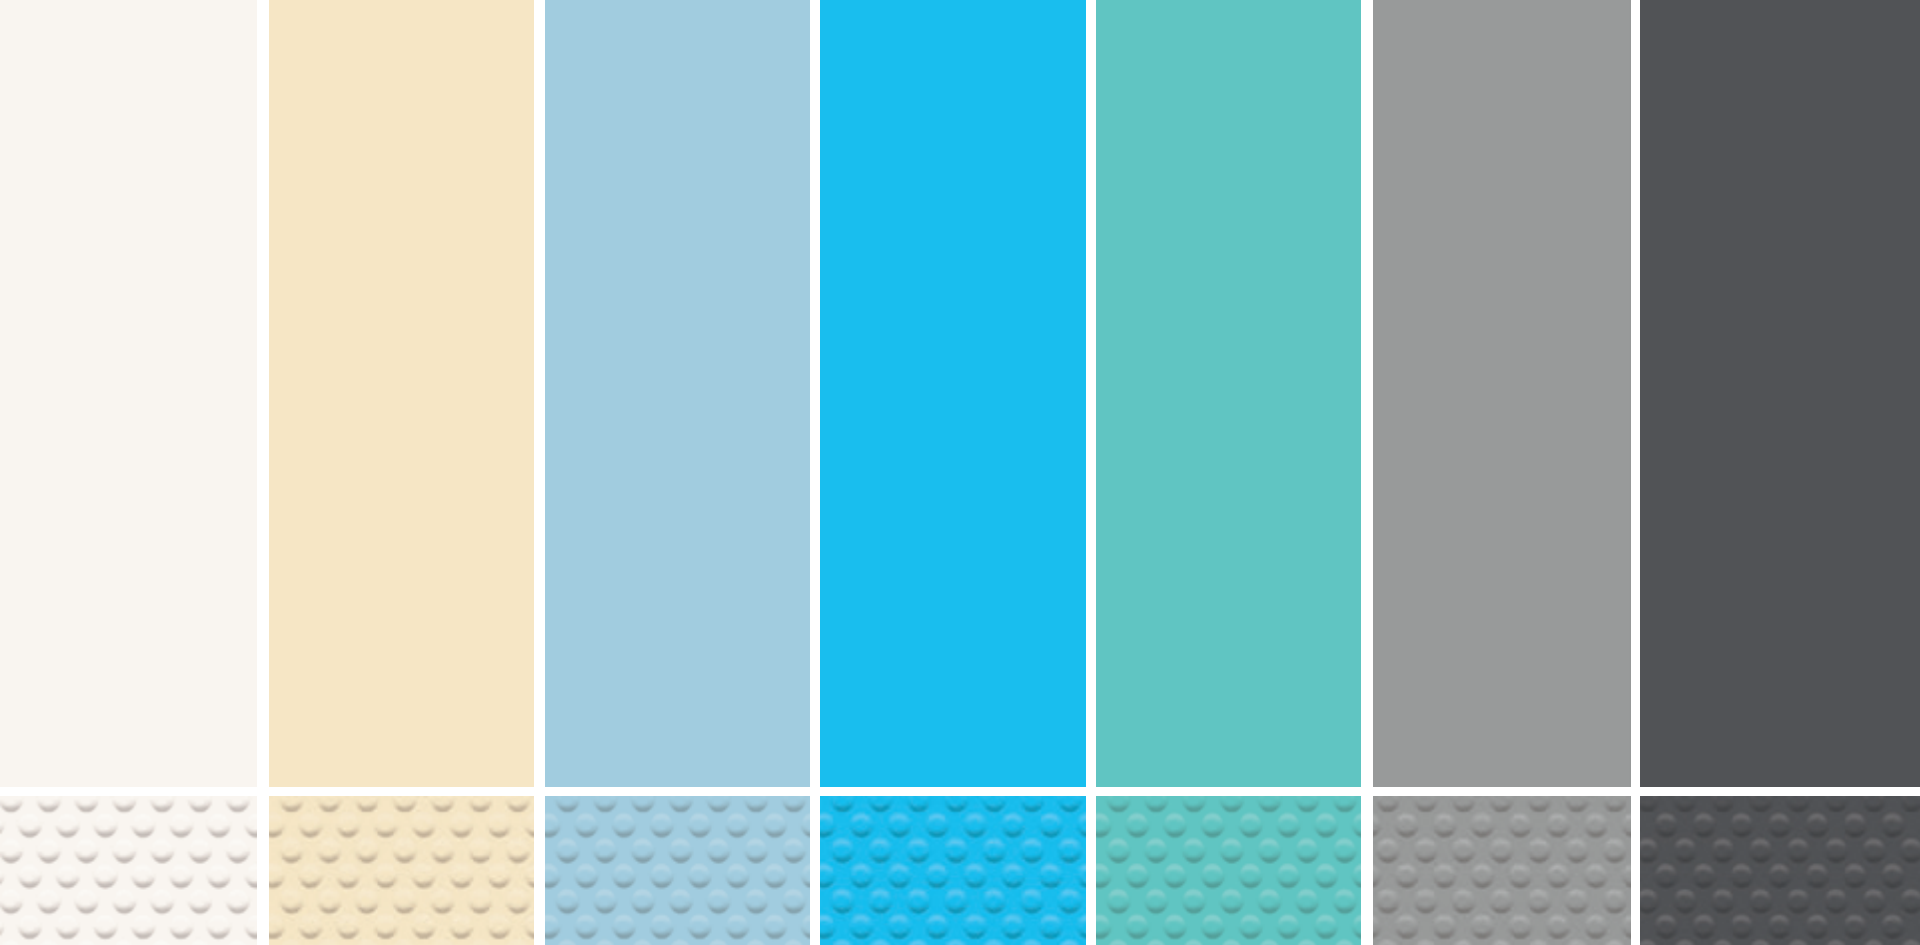

AVFOL

PROFI

Osvědčená a oblíbená modrá dodá každému bazénu ten správný vzhled.
Proven and popular blue will give every pool the right look.

BLUE PROFI

AZUR PROFI

Světlé tóny fólie Azur přinášejí vzhled tropického moře.
Beautiful light tones of the Azur brings the look of a tropical sea.

Protiskluz „Halfmoon“ do vyprodání zásob | Anti-slip „Halfmoon“ while supplies last.

WHITE

SAND

AZUR

BLUE

CARIBIC

GREY

ANTHRACITE

Jednobarevné protiskluzové fólie s raženým vzorem skladem v průběhu sezóny 2023.
Anti-slip single-color membranes with an embossed pattern on stock during the season 2023.

MOSAIC
SKYLINE

VOLCANO
STONES

OCEAN
STONE