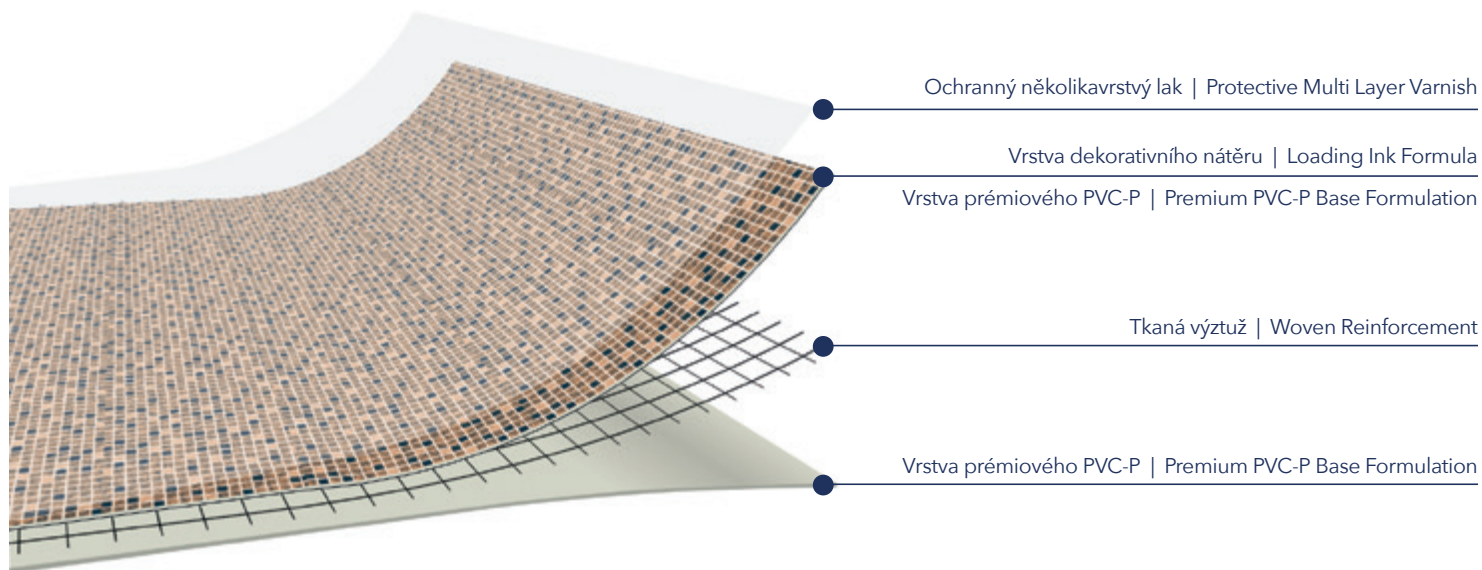

DECOR

AVfol fólie pro vyvažování bazénů

je vyrobena ze dvou vrstev prémiového PVC-P vyztuženého tkanou polyesterovou síťovinou. Vzory fólií AVfol Decor jsou tištěny pod vrstvou ochranného laku. Povrch fólie je navíc opatřen vysoce kvalitním ochranným lakem, který chrání fólii před poškozením, stárnutím, zvyšuje UV stabilitu, zamezuje růstu a usazování bakterií a chrání barevný dekor před vyblednutím. Tato struktura zajišťuje, že fólie zůstane nepoškozena i v případě vytvoření trhliny v tělese bazénu. AVfol Decor zajišťuje perfektní a moderní vzhled bazénu.

AVfol reinforced membrane

is made of two layers of premium PVC-P reinforced with woven polyester mesh. The AVfol Decor membrane patterns are printed underneath the protective varnish layer. In addition, the membrane is coated with a high-quality protective varnish that protects the liner from damage, ageing, increases UV stability, and prevents the growth of bacteria. Structure ensures that the membrane remains undamaged even if the crack in the pool body is created. AVfol Decor ensures the perfect and modern look of the pool.

AVFOL

DECOR