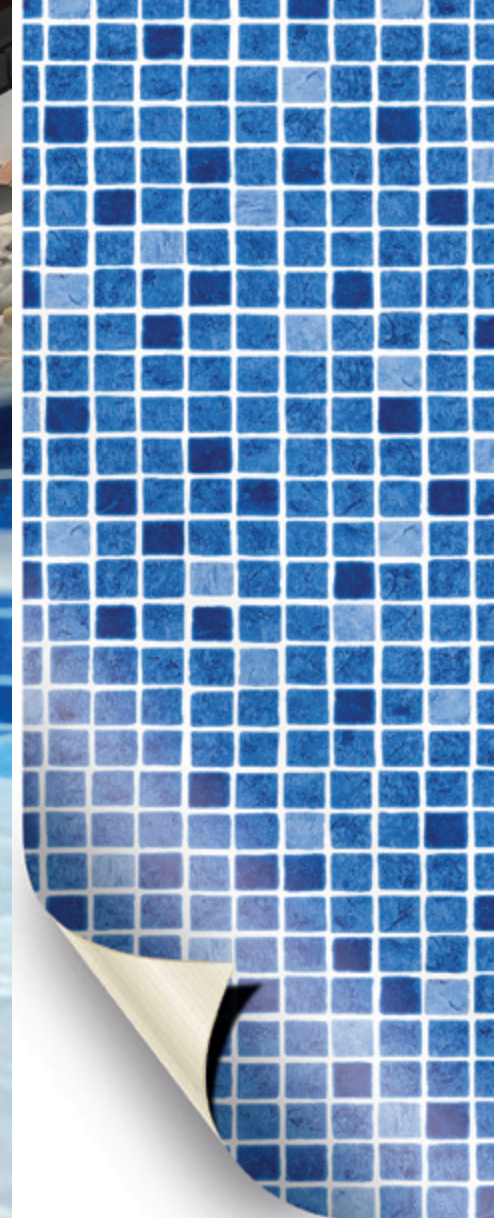

MOSAIC BLUE