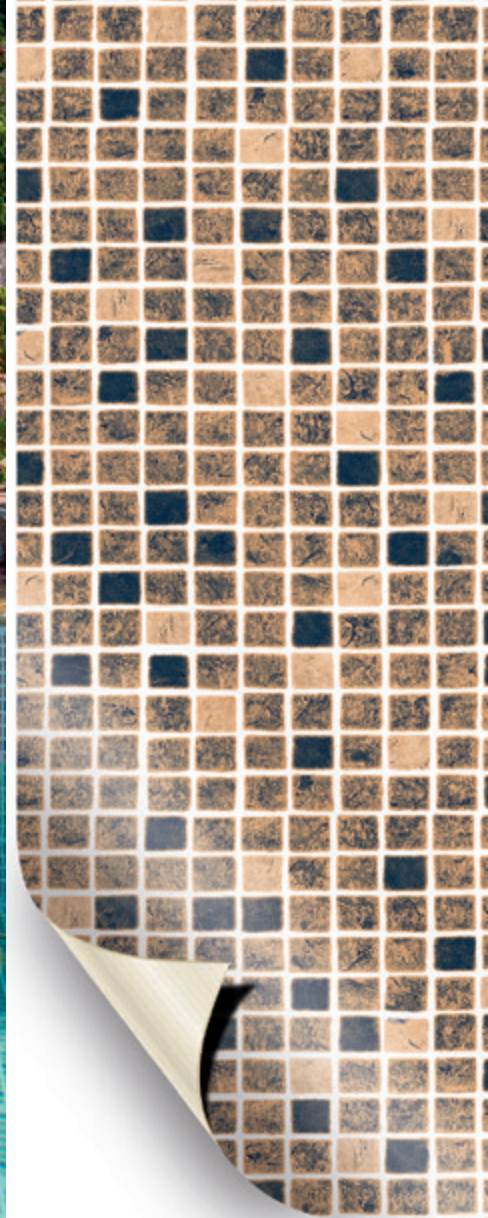

MOSAIC SAND