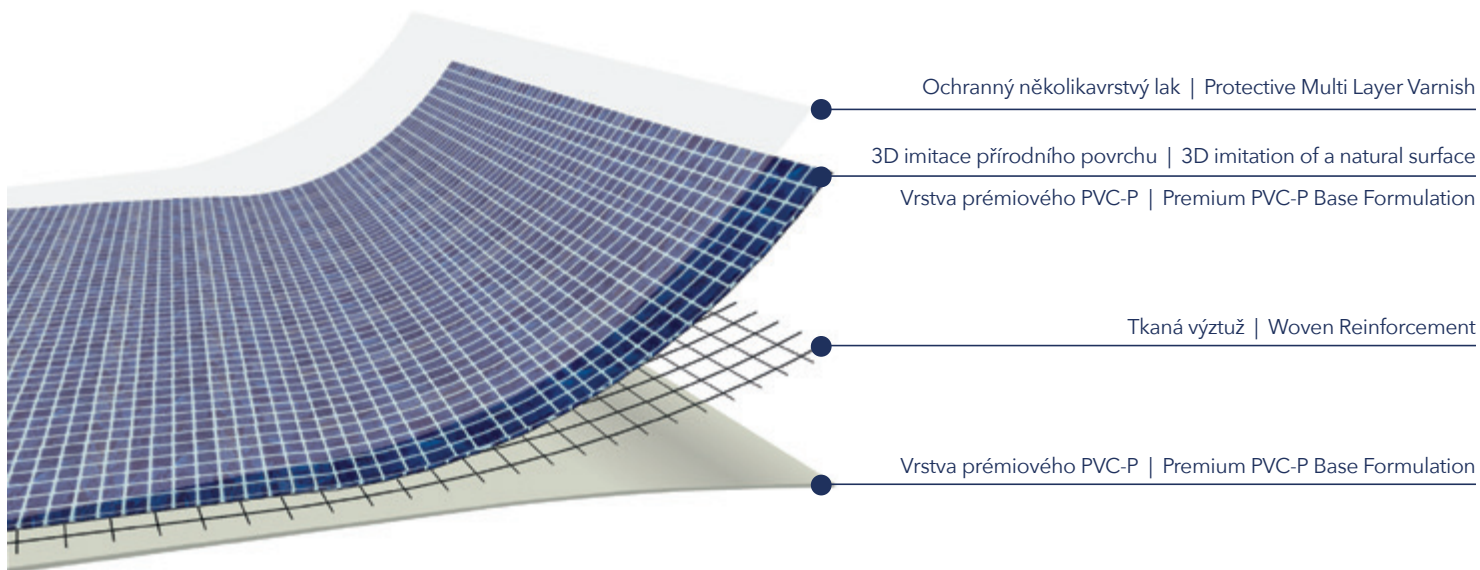

RELIEF

AVfol fólie pro vyvažování bazénů

je vyrobena ze dvou vrstev prémiového PVC-P vyztuženého tkanou polyesterovou síťovinou. Strukturované vzory fólií AVfol Relief jsou umístěny pod vrstvou ochranného laku. Povrch fólie je navíc opatřen vysoce kvalitním ochranným lakem, který chrání fólii před poškozením, stárnutím, zvyšuje UV stabilitu a zamezuje růstu a usazování bakterií. Tato struktura zajišťuje, že fólie zůstane nepoškozena i v případě vytvoření trhliny v tělese bazénu. AVfol Relief je nejluxusnější řadou a vyniká svými 3D vyraženými vzory.

AVfol reinforced membrane

is made of two layers of premium PVC-P reinforced with woven polyester mesh. Structured patterns of AVfol Relief membrane are placed underneath the protective varnish layer. In addition, the membrane is coated with a high-quality protective varnish that protects the membrane from damage, ageing, increases UV stability and prevents the growth of bacteria. Structure ensures that the membrane remains undamaged even if the crack in the pool body is created. AVfol Relief is the ultimate lineup and stands out for its 3D embossed designs.

AVFOL

RELIEF