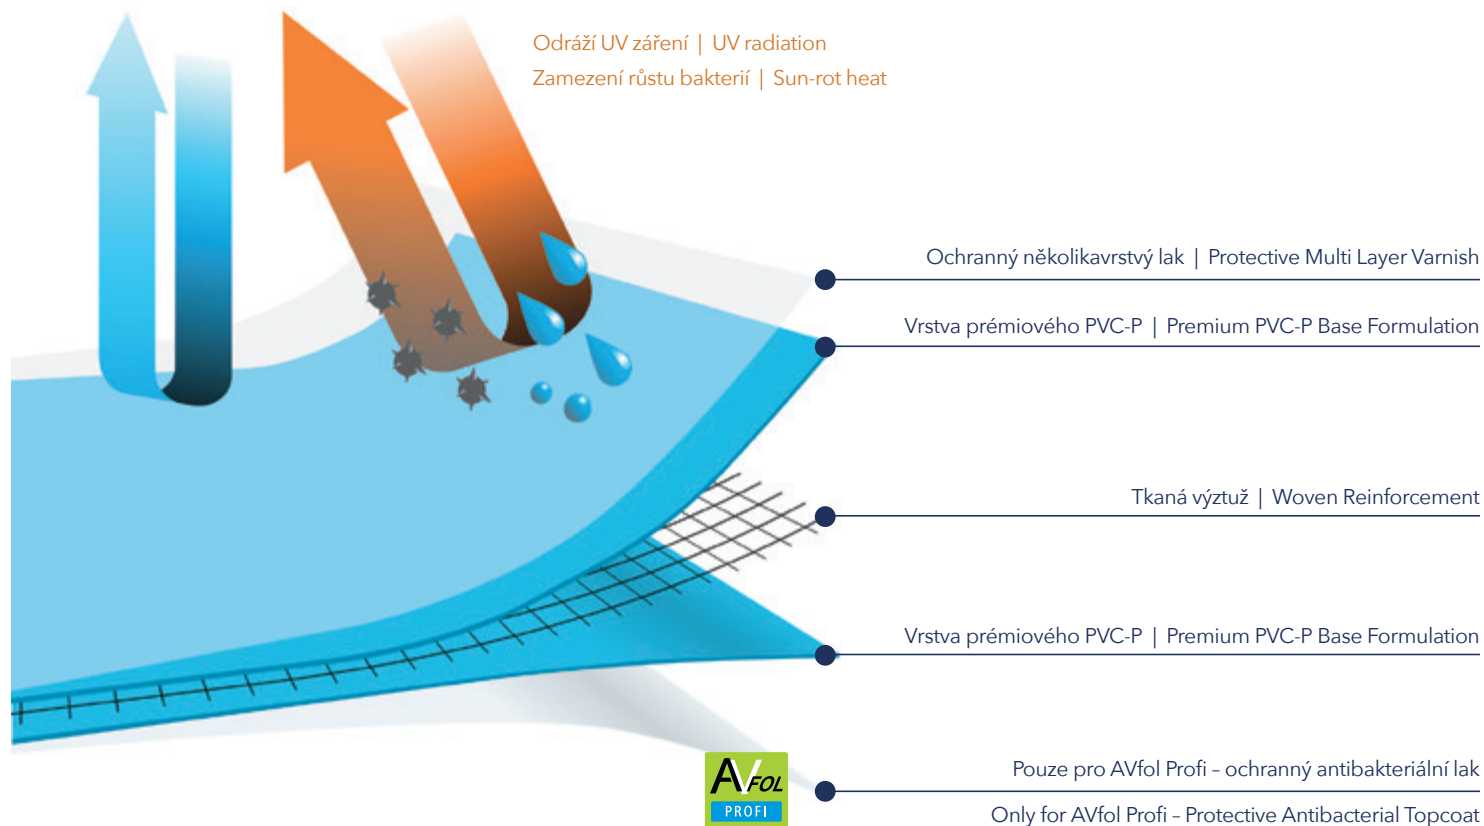

FÓLIE PRO VYVAŘOVÁNÍ BAZÉNŮ
REINFORCED MEMBRANE FOR SWIMMING POOLS

AVfol fólie pro vyvažování bazénů

vyrobena ze dvou vrstev prémiového PVC-P a je vyztužena polyesterovým pletivem. Je opatřena vysoce kvalitním ochranným lakem.

AVfol reinforced membrane

is made of two layers of premium PVC-P, reinforced with a woven polyester mesh. The membrane has high-quality protective varnish.

AVfol je určena pro vyvažování betonových bazénů a je rozdělena do 4 základních skupin a příslušenství. Fólie je vyrobena na moderních strojích v souladu s ekologickými, hygienickými a bezpečnostními požadavky vyžadující pro použití na soukromých i veřejných bazénech.