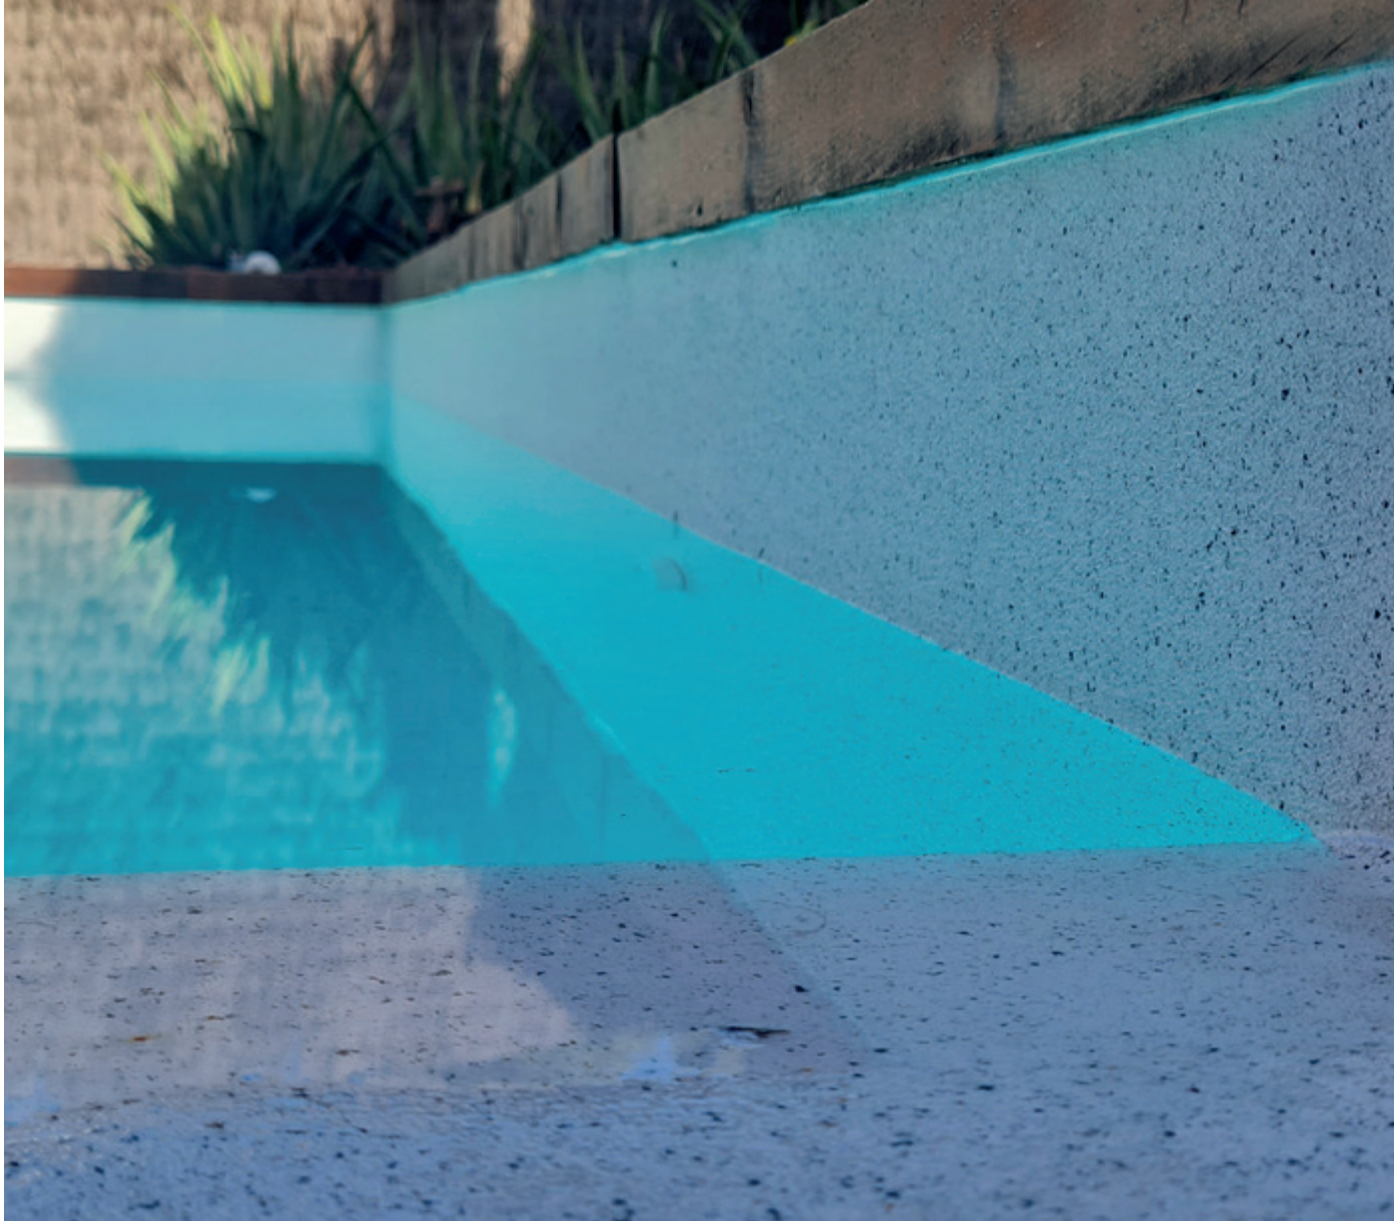

Odrazů a vzhledu křišťálově modré vody lze dosáhnout díky stylovému a nadčasovému designu žulového kamene.
Reflections and the appearance of crystal blue water can be achieved with this modern and timeless design of Granite stone.

3D WHITE RIVIERA