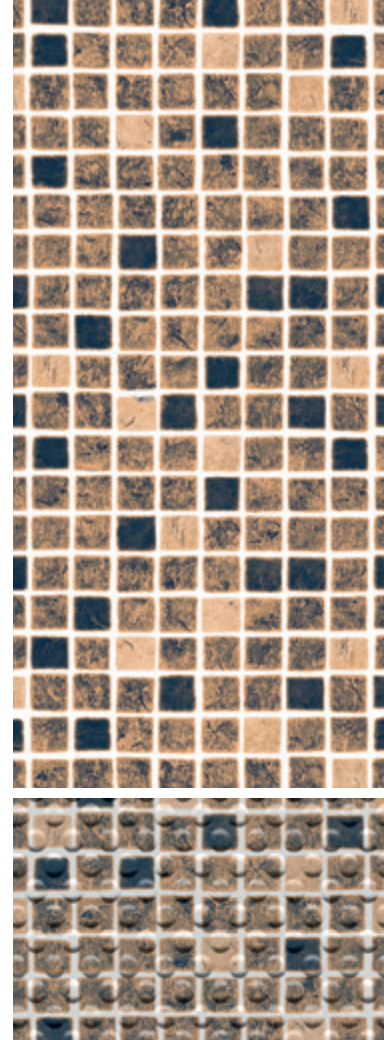

Protiskluz „Halfmoon“ do vyprodání zásob | Anti-slip „Halfmoon“ while supplies last.

WHITE

SAND

AZUR

BLUE

CARIBIC

GREY

ANTHRACITE

Jednobarevné protiskluzové fólie s raženým vzorem skladem v průběhu sezóny 2023.
Anti-slip single-color membranes with an embossed pattern on stock during the season 2023.

MOSAIC
SKYLINE

VOLCANO
STONES

OCEAN
STONE

BLUE
MARMOR

MOSAIC
AQUA

MOSAIC
BLUE

MOSAIC
GREY

MOSAIC
SAND

MOSAIC
ELECTRIC

MOSAIC
BLUE
ELECTRIC

3D MOSAIC
DARK BLUE