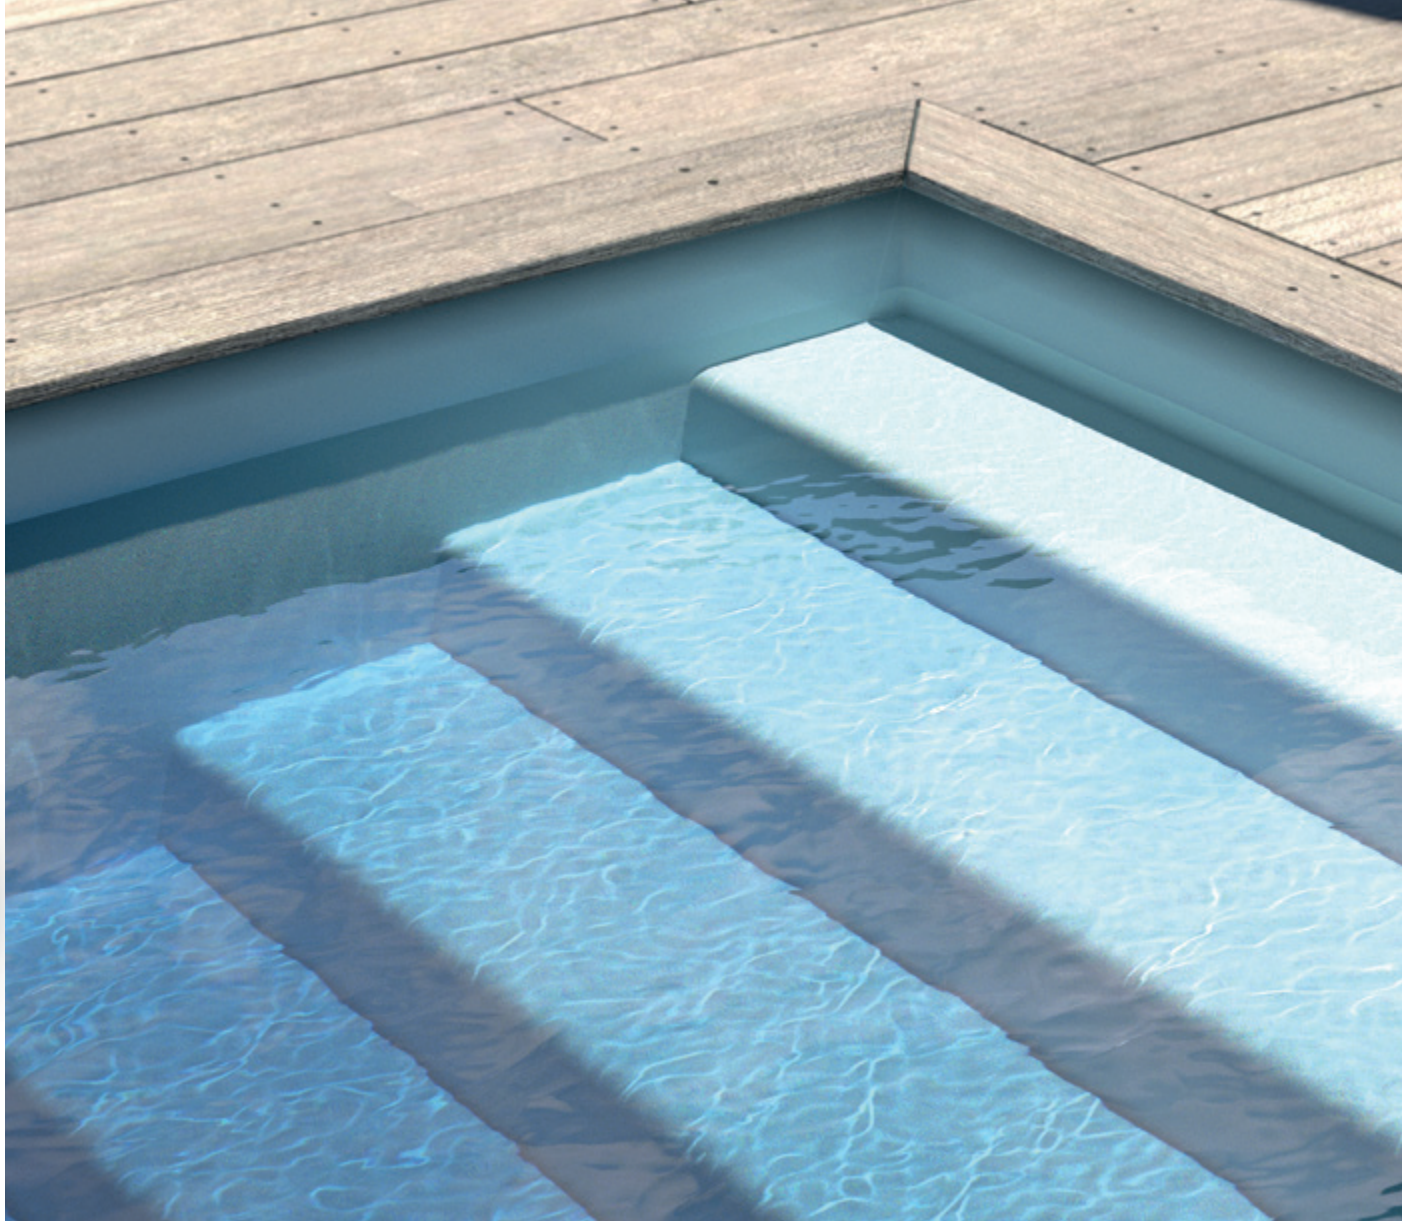

AVFOL

PROFI

Osvědčená a oblíbená modrá dodá každému bazénu ten správný vzhled.
Proven and popular blue will give every pool the right look.

BLUE PROFI

AZUR PROFI

Světlé tóny fólie Azur přinášejí vzhled tropického moře.
Beautiful light tones of the Azur brings the look of a tropical sea.