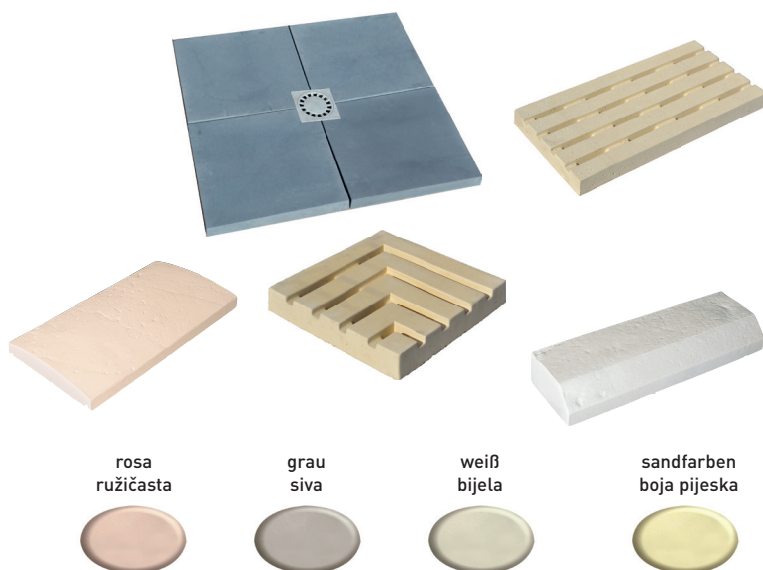

Dekoration | Dekorativni elementi			KG	Price
99SP001B	Duschplatten-Set, Sahara-Oberfläche mit Abfluss Baza za tuš, površina Sahara, s odvodom	11 Stk./kom	90,0	
99SP001S	Duschplatten-Set, glatte Oberfläche mit Abfluss Baza za tuš, glatka površina, s odvodom	11 Stk./kom	90,0	
990R001B	Gerader Überlaufrost 500 x 250 x Höhe 40 mm, ±3 mm – Sahara-Oberfläche Ravna preljevna rešetka 500 x 250 x debljina 40 mm, ±3 mm – površina Sahara	104 Stk./kom	9,00	
990R001S	Gerader Überlaufrost 500 x 250 x Höhe 40 mm, ±3 mm – glatte Oberfläche Ravna preljevna rešetka 500 x 250 x debljina 40 mm, ±3 mm – glatka površina	104 Stk./kom	9,00	
990R002B	Überlaufrost-Eckteil 250 x 250 x Höhe 40 mm, ±3 mm – Sahara-Oberfläche Kutna preljevna rešetka 250 x 250 x debljina 40 mm, ±3 mm – površina Sahara		5,00	
990R002S	Überlaufrost-Eckteil 250 x 250 x Höhe 40 mm, ±3 mm – glatte Oberfläche Kutna preljevna rešetka 250 x 250 x debljina 40 mm, ±3 mm – glatka površina		5,00	
994D005S	Sockel 500 x 100 x Höhe 10 mm Rubni sokl 500 x 100 x debljina 10 mm	135 Stk./kom	2,00	
994D0007	Bordstein 160 x 80 x 500 mm Rubnjak 160 x 80 x 500 mm	52 Stk./kom	14,0	
994D0088	Rinnenstein 340 x 500 x 65 mm Odvodno korito – kanal 340 x 500 x 65 mm	32 Stk./kom	19,0	
994D0098	Abdeckung 275 x 500 mm Pločica za parapet 275 x 500 mm	38 Stk./kom	15,0	

Schutzmittel | Zaštitna sredstva			KG	Price
990P0601	Dall' joint – Sand, Sack 25 kg – Bindemittel, Fugenmasse Dall' joint – pijesak, vreća 25 kg – vezivo, masa za fugiranje	48 Stk./kom	25,0	
990B054	Dall' colle – Sack 25 kg – Originalkleber Dall' colle – vreća 25 kg – originalno ljepilo		25,0	
99007111	Dall' fug, 1 l – Außenplattenschutz gegen Wasser, Mikroorganismen und Schmutz Dall' fug, 1 l – zaštita vanjskog opločenja od vode, mikroorganizama i prljavštine		1,00	
9900711	Dall' fug, 5 l – Außenplattenschutz gegen Wasser, Mikroorganismen und Schmutz Dall' fug, 5 l – zaštita vanjskog opločenja od vode, mikroorganizama i prljavštine		5,00	
9901101	Dall' efflo, 5 l – entfernt Staub- und Kalkablagerungen Dall' efflo, 5 l – uklanja naslage prašine i vapnenca	120 Stk./kom	5,00	
9901201	Dall' net, 5 l – entfernt Öl-, Schaum- und Speisereste usw. Dall' net, 5 l – uklanja kapljice ulja, pjenu, tragove hrane itd.	120 Stk./kom	5,00	
99007012	Dall' protect, 5 l – Außenschutz für Gehwegplatten Dall' protect, 5 l – zaštita vanjskog opločenja		5,00