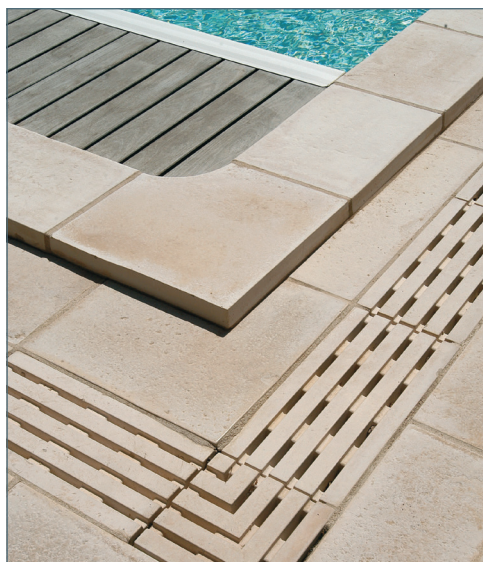

Dekoration | Dekorativni elementi			KG	Price
99SP001B	Duschplatten-Set, Sahara-Oberfläche mit Abfluss Baza za tuš, površina Sahara, s odvodom	11 Stk./kom	90,0	
99SP001S	Duschplatten-Set, glatte Oberfläche mit Abfluss Baza za tuš, glatka površina, s odvodom	11 Stk./kom	90,0	
990R001B	Gerader Überlaufrost 500 x 250 x Höhe 40 mm, ±3 mm – Sahara-Oberfläche Ravna preljevna rešetka 500 x 250 x debljina 40 mm, ±3 mm – površina Sahara	104 Stk./kom	9,00	
990R001S	Gerader Überlaufrost 500 x 250 x Höhe 40 mm, ±3 mm – glatte Oberfläche Ravna preljevna rešetka 500 x 250 x debljina 40 mm, ±3 mm – glatka površina	104 Stk./kom	9,00	
990R002B	Überlaufrost-Eckteil 250 x 250 x Höhe 40 mm, ±3 mm – Sahara-Oberfläche Kutna preljevna rešetka 250 x 250 x debljina 40 mm, ±3 mm – površina Sahara		5,00	
990R002S	Überlaufrost-Eckteil 250 x 250 x Höhe 40 mm, ±3 mm – glatte Oberfläche Kutna preljevna rešetka 250 x 250 x debljina 40 mm, ±3 mm – glatka površina		5,00	
994D005S	Sockel 500 x 100 x Höhe 10 mm Rubni sokl 500 x 100 x debljina 10 mm	135 Stk./kom	2,00	
994D0007	Bordstein 160 x 80 x 500 mm Rubnjak 160 x 80 x 500 mm	52 Stk./kom	14,0	
994D0088	Rinnenstein 340 x 500 x 65 mm Odvodno korito – kanal 340 x 500 x 65 mm	32 Stk./kom	19,0	
994D0098	Abdeckung 275 x 500 mm Pločica za parapet 275 x 500 mm	38 Stk./kom	15,0	

Schutzmittel | Zaštitna sredstva			KG	Price
990P0601	Dall' joint – Sand, Sack 25 kg – Bindemittel, Fugenmasse Dall' joint – pijesak, vreća 25 kg – vezivo, masa za fugiranje	48 Stk./kom	25,0	
990B054	Dall' colle – Sack 25 kg – Originalkleber Dall' colle – vreća 25 kg – originalno ljepilo		25,0	
99007111	Dall' fug, 1 l – Außenplattenschutz gegen Wasser, Mikroorganismen und Schmutz Dall' fug, 1 l – zaštita vanjskog opločenja od vode, mikroorganizama i prljavštine		1,00	
9900711	Dall' fug, 5 l – Außenplattenschutz gegen Wasser, Mikroorganismen und Schmutz Dall' fug, 5 l – zaštita vanjskog opločenja od vode, mikroorganizama i prljavštine		5,00	
9901101	Dall' efflo, 5 l – entfernt Staub- und Kalkablagerungen Dall' efflo, 5 l – uklanja naslage prašine i vapnenca	120 Stk./kom	5,00	
9901201	Dall' net, 5 l – entfernt Öl-, Schaum- und Speisereste usw. Dall' net, 5 l – uklanja kapljice ulja, pjenu, tragove hrane itd.	120 Stk./kom	5,00	
99007012	Dall' protect, 5 l – Außenschutz für Gehwegplatten Dall' protect, 5 l – zaštita vanjskog opločenja		5,00