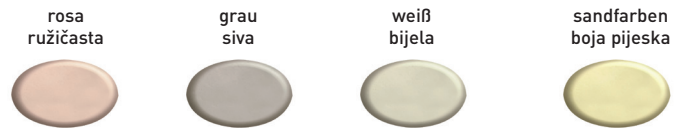

MEMPHIS

Steine und Platten Memphis | Pločice Memphis				Price
992P0101	Memphis – gerundeter Randstein 400 x 340, 1 Stk. Memphis – zaobljeni rubnjak 400 x 340, 1 kom	60 Stk./kom	12,0	
992P0103	Memphis – Eckstein R 150 innen, 1 Stk. Memphis – kutna pločica R 150 unutarinja, 1 kom	45 Stk./kom	18,0	
992P0104	Memphis – Eckstein R 610 innen, 3 Stk. Memphis – kutna pločica R 610 unutarinja, 3 komada	46 Stk./kom	18,0	
992P0109	Memphis – Eckstein R 500 innen, 3 Stk. Memphis – kutna pločica R 500 unutarinja, 3 komada	18 Stk./kom	55,0	
992P0106	Memphis – Eckstein 90° außen, hervorstehend Memphis – kutna pločica 90° vanjska, obrnuti kut	66 Stk./kom	16,0	
992P0110	Memphis – rechter und linker Eckstein, hervorstehend, 2 Stk. Memphis – desni i lijevi obrnuti kut, 2 kom	60 Stk./kom	36,0	
992P.....	Memphis – gerundeter Radienstein, innen., R 1000, 1200, 1500 Memphis – zaobljena, zakrivljena pločica, unutarinja R 1000, 1200, 1500	46 Stk./kom	12,0	
992P8000	Memphis – gerundeter Randstein, Nase, Modul Länge 1200 mm, 3 Stk. (300 + 400 + 500 x 340 mm) Memphis – zaobljeni rubnjak, kosi rub, modul duljine 1200 mm, 3 kom (300 + 400 + 500 x 340 mm)	26 Stk./kom	22,0	
992P9000	Memphis – hervorstehender Eckstein, außen, nasenförmig, Modul 340 x 340 mm Memphis – obrnuti kut, kosi rub, modul 340 x 340 mm	40 Stk./kom	6,00	
992P0120	Memphis – 6 Stk. = 1 Modul (0,90 m.) x Höhe 27 mm, ±3 mm Memphis – 6 kom = 1 modul (0,90 m²) x debljina 27 mm, ±3 mm	11,7 m²	55,0	
992P0111	Memphis – Skimmerplatte 270 x 270 x 35 mm Memphis – pločice za skimmer 270 x 270 x 35 mm		4,50	

Beim Kauf des gesamten Sortiments einer Plattenart wird Ihnen 5% Rabatt gewährt.

Kupnjom cijele palete jedne vrste pločica ostvarujete popust od 5 %.