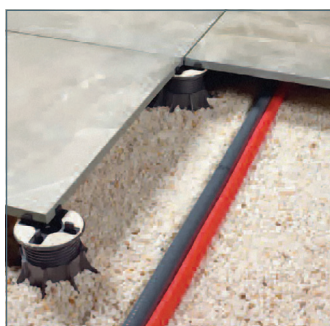

BRESLAU

hellgrau
svijetlo siva

dunkelgrau
tamno siva

Steine und Platten Breslau Pločice Breslau					Price
999S1101		BRESLAU hellgrau – Platte 600 x 300 BRESLAU svijetlo siva – zaobljeni rubnjak 600 x 300	80 Stk./ kom	7,50	
999S1103		BRESLAU hellgrau – Eckstein R 150 IN BRESLAU svijetlo siva – kutna pločica R 150 IN	60 Stk./ 21,6 m ²	16,0	
999S1118		BRESLAU hellgrau – Platte 600 x 600 BRESLAU svijetlo siva – zaobljeni rubnjak 600 x 600	40 Stk./ kom	12,0	
999S1201		BRESLAU dunkelgrau – Platte 600 x 300 BRESLAU tamno siva – zaobljeni rubnjak 600 x 300	80 Stk./ kom	7,50	
999S1203		BRESLAU dunkelgrau – Eckstein R 150 IN BRESLAU tamno siva – kutna pločica R 150 IN	60 Stk./ 21,6 m ²	16,0	
999S1218		BRESLAU dunkelgrau – Platte 600 x 600 BRESLAU tamno siva – zaobljeni rubnjak 600 x 600	40 Stk./ kom	12,0	