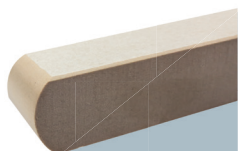

anthrazit
antracit

Ansicht von gerundeten Kante
Detalj – zaobljeni rub