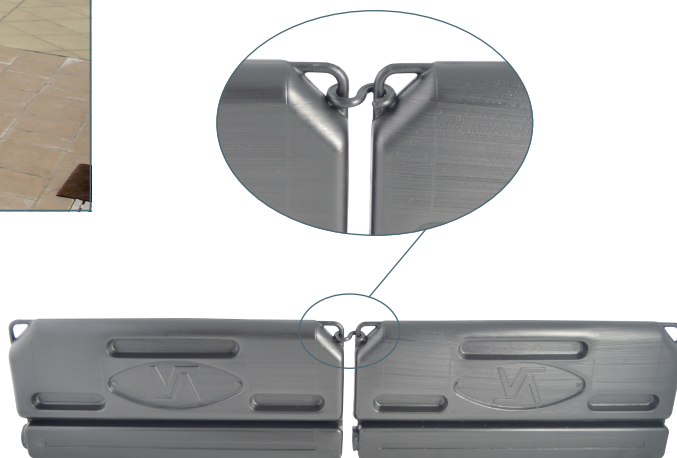

Befestigung mit Deluxe-Anker und Spanner.
Učvršćenje pokrova Deluxe klinom i zatezačem.

Befestigung mit Flush-Fix-Spanner und Dübel.
Učvršćenje pokrova Flush Fix zatezačem i tiplom.

Vrijeme isporuke oko 4–6 tjedana.
Cijene su samo orijentacijske, konačna će cijena biti određena ovisno o složenosti pojedine narudžbe.
Obrazac za narudžbu pokrova nalazi se na našoj web stranici www.vagnerpool.com

Winterabdeckungen Zimski pokrovi				Price
6007010	Premium – Ausführung Premium – inačica	A1		
6007011	Premium – Ausführung Premium – inačica	B1		
6007020	Deluxe – Ausführung Deluxe – inačica	A2		
6007021	Deluxe – Ausführung Deluxe – inačica	B2		
6007030	Flush Fix – Ausführung Flush Fix – inačica	A3		
6007031	Flush Fix – Ausführung Flush Fix – inačica	B3		

9800927

9800924

9800926

9800923

9800921

Winterzubehör | Dodatci za zimske uvjete

			KG	Price
9800921	Eisdruckpolster – Länge 0,5 m Zimska dilatacijska plutača – duljina 0,5 m	 	3,2	
9800923	Eisdruckpolster für Skimmer – schwarz Zimska dilatacijska plutača za skimmer – crna		0,1	
9800926	Überwinterungsstopfen aus Gummi 1¼" Gumeni čep za zimske uvjete 1¼"		0,2	
9800924	Überwinterungsstopfen aus Gummi 1½" Gumeni čep za zimske uvjete 1½"		0,2	
9800925	Überwinterungsstopfen aus Gummi 2" Gumeni čep za zimske uvjete 2"		0,2	
9800927	Überwinterungsstopfen aus Gummi 2½" Gumeni čep za zimske uvjete 2½"		0,2	