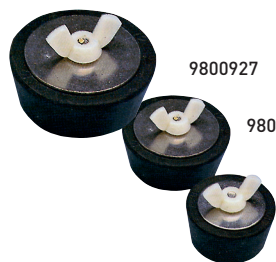

9800927

9800924

9800926