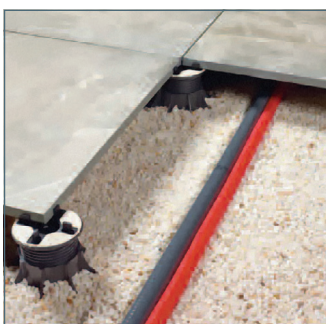

Doporučuje se instalovat s použitím instalačních křížů
It is recommended to install using installation crosses

růžová / rose

šedá / gray

bílá / white

písková / sandy yellow

Dekorační prvky Decoration				KG	cena Kč	€
99SP001B		A Sprchová vanička, Sahara povrch s odtokem Shower base with Sahara drain	11 ks	90,0	4 188,-	
99SP001S		A Sprchová vanička, hladký povrch s odtokem Shower base with Lisse drain	11 ks	90,0	4 106,-	
990R001B		A Mřížka roštu 500 x 250 x tl. 40 mm, ±3 mm – Sahara povrch Stright grating 500 x 250 x th. 40 mm, ±3 mm – Sahara drain	104 ks	9,00	833,-	
990R001S		A Mřížka roštu 500 x 250 x tl. 40 mm, ±3 mm – hladký povrch Stright grating 500 x 250 x th. 40 mm, ±3 mm – smooth drain	104 ks	9,00	849,-	
990R002B		A Roh mřížky roštu 250 x 250 x tl. 40 mm, ±3 mm – Sahara povrch Stright angle grating 250 x 250 x th. 40 mm, ±3 mm – Sahara drain		5,00	875,-	
990R002S		A Roh mřížky roštu 250 x 250 x tl. 40 mm, ±3 mm – hladký povrch Stright angle grating 250 x 250 x th. 40 mm, ±3 mm – smooth drain		5,00	849,-	
994D005S		A Soklový obrubník 500 x 100 x tl. 10 mm Plinth 500 x 100 x th. 10 mm	135 ks	2,00	386,-	
994D0007		A Obrubník 160 x 80 x 500 mm Plughole grating 160 x 80 x 500 mm	52 ks	14,0	647,-	
994D0088		A Odtoková strouha – žlábek 340 x 500 x 65 mm Drain groove 340 x 500 x 65 mm	32 ks	19,0	1 009,-	
994D0098		A Stříška zdi 275 x 500 mm Wall coping 275 x 500 mm	38 ks	15,0	642,-	