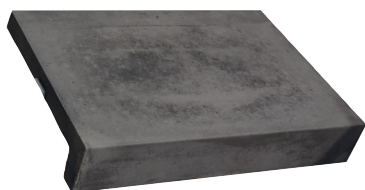

MARGELLES

bílá / white

písková / sandy yellow

TÉNÉRÉ

Dlažba Margelles, Ténéré | Paving Margelles, Ténéré						cena Kč	€
995C0101		A	Margelles – rovný díl 600 x 400 x nos 100 x 40 mm Margelles – nose coping stone 600 x 400 x nose 100 x 40 mm	20 ks	35,0	1 928,-	
998P0101		A	Ténéré – rovný díl 500 x 350 mm, 1 kus Ténéré – straight curbstone 500 x 350 mm, 1 pc			498,-	
998P0103		A	Ténéré – rohová dlaždice R150 int., zaoblená 1 kus Ténéré – R150 angle, 1 pc			811,-