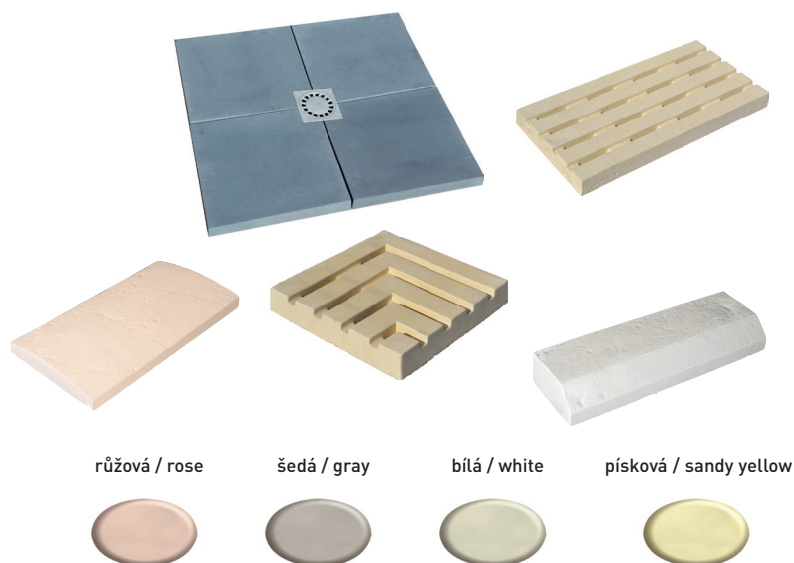

Dekorační prvky | Decoration				KG	cena Kč	€
99SP001B		A Sprchová vanička, Sahara povrch s odtokem Shower base with Sahara drain	11 ks	90,0	4 188,-	
99SP001S		A Sprchová vanička, hladký povrch s odtokem Shower base with Lisse drain	11 ks	90,0	4 106,-	
990R001B		A Mřížka roštu 500 x 250 x tl. 40 mm, ±3 mm – Sahara povrch Stright grating 500 x 250 x th. 40 mm, ±3 mm – Sahara drain	104 ks	9,00	833,-	
990R001S		A Mřížka roštu 500 x 250 x tl. 40 mm, ±3 mm – hladký povrch Stright grating 500 x 250 x th. 40 mm, ±3 mm – smooth drain	104 ks	9,00	849,-	
990R002B		A Roh mřížky roštu 250 x 250 x tl. 40 mm, ±3 mm – Sahara povrch Stright angle grating 250 x 250 x th. 40 mm, ±3 mm – Sahara drain		5,00	875,-	
990R002S		A Roh mřížky roštu 250 x 250 x tl. 40 mm, ±3 mm – hladký povrch Stright angle grating 250 x 250 x th. 40 mm, ±3 mm – smooth drain		5,00	849,-	
994D005S		A Soklový obrubník 500 x 100 x tl. 10 mm Plinth 500 x 100 x th. 10 mm	135 ks	2,00	386,-	
994D0007		A Obrubník 160 x 80 x 500 mm Plughole grating 160 x 80 x 500 mm	52 ks	14,0	647,-	
994D0088		A Odtoková strouha – žlábek 340 x 500 x 65 mm Drain groove 340 x 500 x 65 mm	32 ks	19,0	1 009,-	
994D0098		A Stříška zdi 275 x 500 mm Wall coping 275 x 500 mm	38 ks	15,0	642,-	

Ochranné prostředky | Prevent fluids				KG	cena Kč	€
990P0601		A Dall' joint – písková, pytel 25 kg – pojivo, spárovací hmota Dall' joint – sand, sack 25 kg – binding substance	48 ks	25,0	985,-	
990B054		A Dall' colle – pytel 25 kg – originální lepidlo Dall' colle – sack 25 kg – original glue		25,0	1 076,-	
99007111		A Dall' fug, 1 l – ochrana venkovních dlažeb proti vodě, mikroorganizmům a zašpinění Dall' fug, 1 l – outdoor pavement protection against water, micro-organism and pollution		1,00	289,-	
9900711		A Dall' fug, 5 l – ochrana venkovních dlažeb proti vodě, mikroorganizmům a zašpinění Dall' fug, 5 l – outdoor pavement protection against water, micro-organism and pollution		5,00	1 447,-	
9901101		A Dall' efflo, 5 l – odstraňuje prach a vápenné usazeniny Dall' efflo, 5 l – prevents the dust crust and calcareous sediments	120 ks	5,00	4 035,-	
9901201		A Dall' net, 5 l – odstraňuje kapky od oleje, pěny a stopy potravin atd. Dall' net, 5 l – prevents the dripping oil, foan and traces of foods etc.	120 ks	5,00	1 865,-	
99007012		A Dall' protect, 5 l – ochrana venkovních dlažeb Dall' protect, 5 l – outdoor pavement protection		5,00	5 741,-