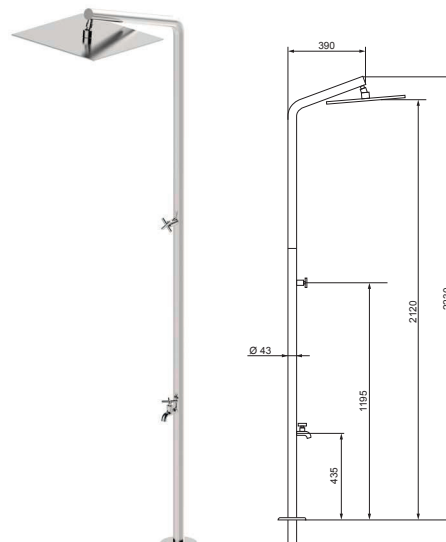

Solar shower

- Made of stainless steel AISI304

AISI 304
STAINLESS STEEL
N E R E Z

BRISA

Kotvení je součástí balení
Anchor is included