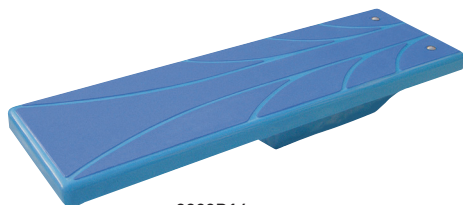

## 19

98RM-N

Ilustrační foto  
Illustrative photo

98RV-N

698090

99SP001B  
99SP001S

Vaničky   Base plate			KG	cena Kč	€
98RM-N	A	Vanička 70 x 70 cm, modro/modrá Pan 70 x 70 cm, blue/blue	10,0	10 624,-	
98RV-N	A	Vanička 90 x 90 cm, modro/modrá Pan 90 x 90 cm, blue/blue	13,0	12 100,-	
698090	A	Vanička na nohy před vstup Pan for foot wash	0,50	306,-	
99SP001B	A	Sprchová vanička, Sahara povrch s odtokem Shower pan with Sahara surface and drain	90,0	4 188,-	
99SP001S	A	Sprchová vanička, hladký povrch s odtokem Shower pan with Lisse surface and drain	90,0	4 106,-	

9800R14

9800R18

Ilustrační foto

9810076

98TR031392

9800R16

Skákací prkno   Jumping board			KG	cena Kč	€
9800R14	A	Skákací prkno délka 1,4 m, šířka 425 mm, výška 250 mm – modro/modré Jumping board length 1,4 m, width 425 mm, height 250 mm – blue/blue	14,0	27 518,-	
9800R16	A	Skákací prkno délka 1,6 m, šířka 425 mm, výška 250 mm – modro/modré Jumping board length 1,6 m, width 425 mm, height, 250 mm – blue/blue	16,0	28 716,-	
9800R18	A	Skákací prkno délka 1,8 m, šířka 425 mm, výška 250 mm – modro/modré Jumping board length 1,8 m, width 425 mm, height 250 mm – blue/blue	18,0	37 888,-	
9810076	A	Skákací prkno Bluesky – délka 1,6 m, nosnost do 120 kg Jumping board Bluesky – length 1,6 m, maximum weight load 120 kg	23,0	22 424,-	
98TR031392	A	Skákací prkno délka 1,6 m, šířka 460 mm, výška 390 mm Jumping board length 1,6 m, width 460 mm, height 390 mm	50,0	19 326,-	