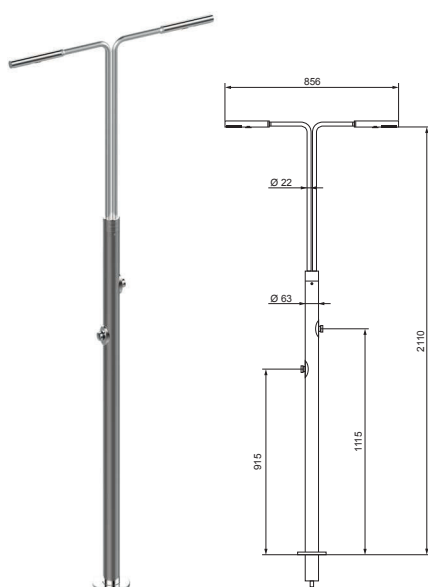

## Solar shower

- Made of stainless steel AISI304

**AISI 304**  
STAINLESS STEEL  
N E R E Z

BRISA

Kotvení je součástí balení  
Anchor is included

AZORA DOUBLE

Kotvení není součástí balení - nutno dokoupit (F87100939)  
Anchor is not included - must be purchased (F87100939)