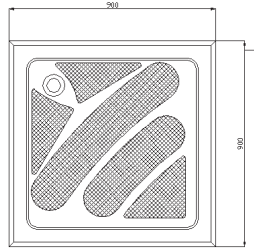

## 19

98RM-N

Ilustrační foto  
Illustrative photo

98RV-N

698090

99SP001B  
99SP001S

Vaničky   Base plate			KG	cena Kč	€
98RM-N	A	Vanička 70 x 70 cm, modro/modrá Pan 70 x 70 cm, blue/blue	10,0	10 624,-	
98RV-N	A	Vanička 90 x 90 cm, modro/modrá Pan 90 x 90 cm, blue/blue	13,0	12 100,-	
698090	A	Vanička na nohy před vstup Pan for foot wash	0,50	306,-	
99SP001B	A	Sprchová vanička, Sahara povrch s odtokem Shower pan with Sahara surface and drain	90,0	4 188,-	
99SP001S	A	Sprchová vanička, hladký povrch s odtokem Shower pan with Lisse surface and drain	90,0	4 106,-	

9800R14

9800R18

Ilustrační foto

9810076

98TR031392

9800R16

Skákací prkno   Jumping board			KG	cena Kč	€
9800R14	A	Skákací prkno délka 1,4 m, šířka 425 mm, výška 250 mm – modro/modré Jumping board length 1,4 m, width 425 mm, height 250 mm – blue/blue	14,0	27 518,-	
9800R16	A	Skákací prkno délka 1,6 m, šířka 425 mm, výška 250 mm – modro/modré Jumping board length 1,6 m, width 425 mm, height, 250 mm – blue/blue	16,0	28 716,-	
9800R18	A	Skákací prkno délka 1,8 m, šířka 425 mm, výška 250 mm – modro/modré Jumping board length 1,8 m, width 425 mm, height 250 mm – blue/blue	18,0	37 888,-	
9810076	A	Skákací prkno Bluesky – délka 1,6 m, nosnost do 120 kg Jumping board Bluesky – length 1,6 m, maximum weight load 120 kg	23,0	22 424,-	
98TR031392	A	Skákací prkno délka 1,6 m, šířka 460 mm, výška 390 mm Jumping board length 1,6 m, width 460 mm, height 390 mm	50,0	19 326,-	