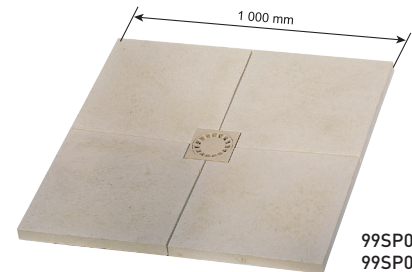

## 19

98RM-N

Ilustrační foto  
Illustrative photo

98RV-N

698090

99SP001B  
99SP001S

Vaničky   Base plate			KG	cena Kč	€
98RM-N	A	Vanička 70 x 70 cm, modro/modrá Pan 70 x 70 cm, blue/blue	10,0	10 624,-	
98RV-N	A	Vanička 90 x 90 cm, modro/modrá Pan 90 x 90 cm, blue/blue	13,0	12 100,-	
698090	A	Vanička na nohy před vstup Pan for foot wash	0,50	306,-	
99SP001B	A	Sprchová vanička, Sahara povrch s odtokem Shower pan with Sahara surface and drain	90,0	4 188,-	
99SP001S	A	Sprchová vanička, hladký povrch s odtokem Shower pan with Lisse surface and drain	90,0	4 106,-	

9800R14

9800R18

Ilustrační foto

9810076

98TR031392

9800R16

Skákací prkno   Jumping board			KG	cena Kč	€
9800R14	A	Skákací prkno délka 1,4 m, šířka 425 mm, výška 250 mm – modro/modré Jumping board length 1,4 m, width 425 mm, height 250 mm – blue/blue	14,0	27 518,-	
9800R16	A	Skákací prkno délka 1,6 m, šířka 425 mm, výška 250 mm – modro/modré Jumping board length 1,6 m, width 425 mm, height, 250 mm – blue/blue	16,0	28 716,-	
9800R18	A	Skákací prkno délka 1,8 m, šířka 425 mm, výška 250 mm – modro/modré Jumping board length 1,8 m, width 425 mm, height 250 mm – blue/blue	18,0	37 888,-	
9810076	A	Skákací prkno Bluesky – délka 1,6 m, nosnost do 120 kg Jumping board Bluesky – length 1,6 m, maximum weight load 120 kg	23,0	22 424,-	
98TR031392	A	Skákací prkno délka 1,6 m, šířka 460 mm, výška 390 mm Jumping board length 1,6 m, width 460 mm, height 390 mm	50,0	19 326,-	