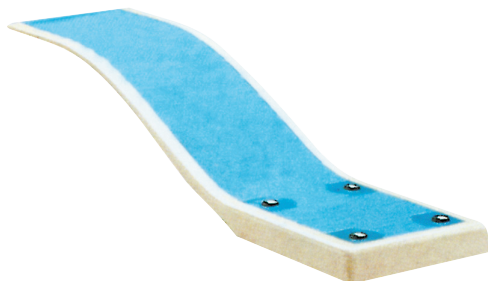

## 19

98RM-N

Ilustrační foto  
Illustrative photo

98RV-N

698090

99SP001B  
99SP001S

Vaničky   Base plate			KG	cena Kč	€
98RM-N	A	Vanička 70 x 70 cm, modro/modrá Pan 70 x 70 cm, blue/blue	10,0	10 624,-	
98RV-N	A	Vanička 90 x 90 cm, modro/modrá Pan 90 x 90 cm, blue/blue	13,0	12 100,-	
698090	A	Vanička na nohy před vstup Pan for foot wash	0,50	306,-	
99SP001B	A	Sprchová vanička, Sahara povrch s odtokem Shower pan with Sahara surface and drain	90,0	4 188,-	
99SP001S	A	Sprchová vanička, hladký povrch s odtokem Shower pan with Lisse surface and drain	90,0	4 106,-	

9800R14

9800R18

Ilustrační foto

9810076

98TR031392

9800R16

Skákací prkno   Jumping board			KG	cena Kč	€
9800R14	A	Skákací prkno délka 1,4 m, šířka 425 mm, výška 250 mm – modro/modré Jumping board length 1,4 m, width 425 mm, height 250 mm – blue/blue	14,0	27 518,-	
9800R16	A	Skákací prkno délka 1,6 m, šířka 425 mm, výška 250 mm – modro/modré Jumping board length 1,6 m, width 425 mm, height, 250 mm – blue/blue	16,0	28 716,-	
9800R18	A	Skákací prkno délka 1,8 m, šířka 425 mm, výška 250 mm – modro/modré Jumping board length 1,8 m, width 425 mm, height 250 mm – blue/blue	18,0	37 888,-	
9810076	A	Skákací prkno Bluesky – délka 1,6 m, nosnost do 120 kg Jumping board Bluesky – length 1,6 m, maximum weight load 120 kg	23,0	22 424,-	
98TR031392	A	Skákací prkno délka 1,6 m, šířka 460 mm, výška 390 mm Jumping board length 1,6 m, width 460 mm, height 390 mm	50,0	19 326,-	