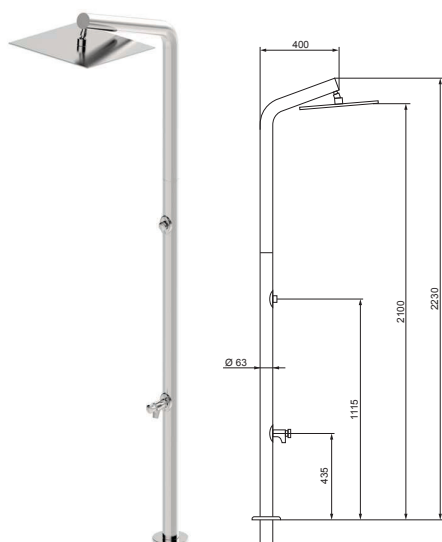

Solární sprchy

- Vyrobeny z nerezové oceli AISI304

ORANA

Kotvení není součástí balení - nutno dokoupit (F87100939)
Anchor is not included - must be purchased (F87100939)