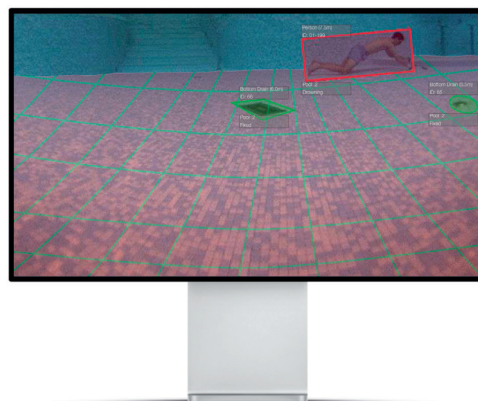

Nepřetržitá systémová kontrola celého bazénu
Continuous system control of the entire pool

Kamery detekují pohyb každého plavce v bazénu. Umělá inteligence analyzuje snímky pořízené kamerami v reálném čase a identifikuje situace ohrožení nebo utonutí.

Cameras detect the movements of every swimmer in the pool. The AI of the AngelEye software analyzes the images acquired by the cameras in real time and identifies situations of danger or drowning.

Plavčíci jsou na nebezpečné situace okamžitě upozorňováni prostřednictvím technologie chytrých hodinek nebo jiných signalizačních zařízení. Obraz a přesná poloha plavce v nouzi umožňuje obsluze bazénu okamžitě zasáhnout.

Lifeguards are promptly alerted to dangerous situations through smartwatch technology or other signalling devices. The image and exact position of the swimmer in distress allows lifeguards to intervene immediately.

Produktové video
Product video

Pro podrobnější technické informace a ceny nás prosím kontaktujte.
Please contact us for detailed technical information and prices.