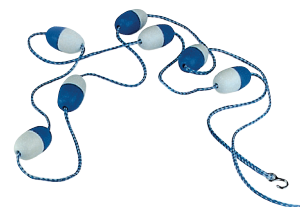

9800R14

9800R18

Ilustrační foto

9810076

98TR031392

9800R16

Skákací prkno   Jumping board			KG	cena Kč	€
9800R14	A	Skákací prkno délka 1,4 m, šířka 425 mm, výška 250 mm – modro/modré Jumping board length 1,4 m, width 425 mm, height 250 mm – blue/blue	14,0	27 518,-	
9800R16	A	Skákací prkno délka 1,6 m, šířka 425 mm, výška 250 mm – modro/modré Jumping board length 1,6 m, width 425 mm, height, 250 mm – blue/blue	16,0	28 716,-	
9800R18	A	Skákací prkno délka 1,8 m, šířka 425 mm, výška 250 mm – modro/modré Jumping board length 1,8 m, width 425 mm, height 250 mm – blue/blue	18,0	37 888,-	
9810076	A	Skákací prkno Bluesky – délka 1,6 m, nosnost do 120 kg Jumping board Bluesky – length 1,6 m, maximum weight load 120 kg	23,0	22 424,-	
98TR031392	A	Skákací prkno délka 1,6 m, šířka 460 mm, výška 390 mm Jumping board length 1,6 m, width 460 mm, height 390 mm	50,0	19 326,-	

Roma

KSVPC

980927

Plavecká dráha; Příslušenství   Swimming line; Accessories			KG	cena Kč	€
98140537	A	Plavecká dráha Roma, 15 m Swimming line Roma, 15 m		11 127,-	
98140542	A	Plavecká dráha Roma, 25 m Swimming line Roma, 25 m		43 484,-	
98140536	A	Plavecká dráha Mosců, 15 m Swimming line Mosců, 15 m		17 225,-	
98140541	A	Plavecká dráha Mosců, 25 m Swimming line Mosců, 25 m		20 157,-	
98KSVPC	A	Záchraný kruh Ø 730 mm Life ring Ø 730 mm		3 068,-	
98KSVSC	A	Držák záchranného kruhu – nerez, na stěnu Life ring holder – stainless steel assembly on the wall		1 512,-	
980927	A	Plovoucí plavecká dráha 6 m Floating swimming line 6 m		1 768,-	