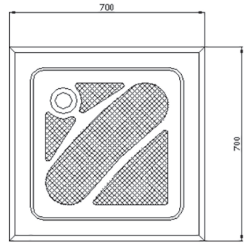

Vaničky | Base plate			KG	cena Kč	€
98RM-N	A	Vanička 70 x 70 cm, modro/modrá Pan 70 x 70 cm, blue/blue	10,0	10 624,-	
98RV-N	A	Vanička 90 x 90 cm, modro/modrá Pan 90 x 90 cm, blue/blue	13,0	12 100,-	
698090	A	Vanička na nohy před vstup Pan for foot wash	0,50	306,-	
99SP001B	A	Sprchová vanička, Sahara povrch s odtokem Shower pan with Sahara surface and drain	90,0	4 188,-	
99SP001S	A	Sprchová vanička, hladký povrch s odtokem Shower pan with Lisse surface and drain	90,0	4 106,-	

Skákací prkno | Jumping board			KG	cena Kč	€
9800R14	A	Skákací prkno délka 1,4 m, šířka 425 mm, výška 250 mm – modro/modré Jumping board length 1,4 m, width 425 mm, height 250 mm – blue/blue	14,0	27 518,-	
9800R16	A	Skákací prkno délka 1,6 m, šířka 425 mm, výška 250 mm – modro/modré Jumping board length 1,6 m, width 425 mm, height, 250 mm – blue/blue	16,0	28 716,-	
9800R18	A	Skákací prkno délka 1,8 m, šířka 425 mm, výška 250 mm – modro/modré Jumping board length 1,8 m, width 425 mm, height 250 mm – blue/blue	18,0	37 888,-	
9810076	A	Skákací prkno Bluesky – délka 1,6 m, nosnost do 120 kg Jumping board Bluesky – length 1,6 m, maximum weight load 120 kg	23,0	22 424,-	
98TR031392	A	Skákací prkno délka 1,6 m, šířka 460 mm, výška 390 mm Jumping board length 1,6 m, width 460 mm, height 390 mm	50,0	19 326,-