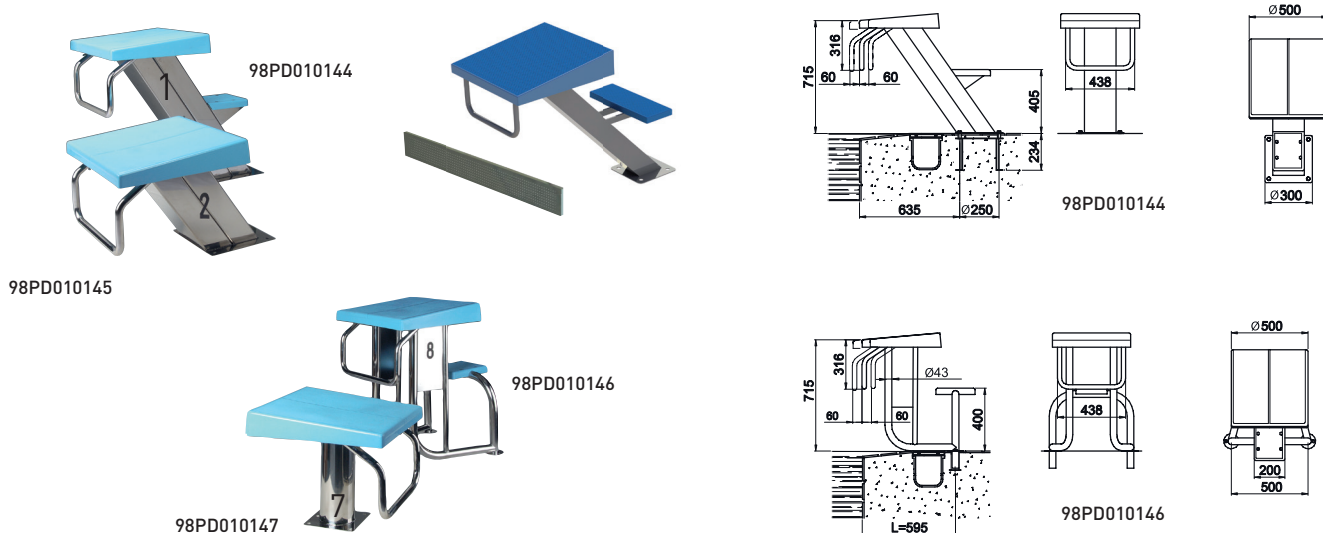

9800R14

9800R18

Ilustrační foto

9810076

98TR031392

9800R16

Skákací prkno   Jumping board			KG	cena Kč	€
9800R14	A	Skákací prkno délka 1,4 m, šířka 425 mm, výška 250 mm – modro/modré Jumping board length 1,4 m, width 425 mm, height 250 mm – blue/blue	14,0	27 518,-	
9800R16	A	Skákací prkno délka 1,6 m, šířka 425 mm, výška 250 mm – modro/modré Jumping board length 1,6 m, width 425 mm, height, 250 mm – blue/blue	16,0	28 716,-	
9800R18	A	Skákací prkno délka 1,8 m, šířka 425 mm, výška 250 mm – modro/modré Jumping board length 1,8 m, width 425 mm, height 250 mm – blue/blue	18,0	37 888,-	
9810076	A	Skákací prkno Bluesky – délka 1,6 m, nosnost do 120 kg Jumping board Bluesky – length 1,6 m, maximum weight load 120 kg	23,0	22 424,-	
98TR031392	A	Skákací prkno délka 1,6 m, šířka 460 mm, výška 390 mm Jumping board length 1,6 m, width 460 mm, height 390 mm	50,0	19 326,-	

Roma

KSVPC

980927

Plavecká dráha; Příslušenství   Swimming line; Accessories			KG	cena Kč	€
98140537	A	Plavecká dráha Roma, 15 m Swimming line Roma, 15 m		11 127,-	
98140542	A	Plavecká dráha Roma, 25 m Swimming line Roma, 25 m		43 484,-	
98140536	A	Plavecká dráha Mosců, 15 m Swimming line Mosců, 15 m		17 225,-	
98140541	A	Plavecká dráha Mosců, 25 m Swimming line Mosců, 25 m		20 157,-	
98KSVPC	A	Záchraný kruh Ø 730 mm Life ring Ø 730 mm		3 068,-	
98KSVSC	A	Držák záchranného kruhu – nerez, na stěnu Life ring holder – stainless steel assembly on the wall		1 512,-	
980927	A	Plovoucí plavecká dráha 6 m Floating swimming line 6 m		1 768,-	