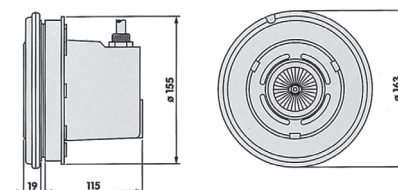

Světlo VA bílé 50 W

- Barva: bílá
- Výkon: 50 W/12 V

823431

Light VA white 50 W

- Color: White
- Power: 50 W/12 V

Světlo VA Light VA						📦	KG	cena Kč	€
823431	B	Světlo VA 50 W, bílé, s hrcem a přírubou pro fólii Light VA 50 W, white, with niche and flange for liner			4	1,5	2 619,-		