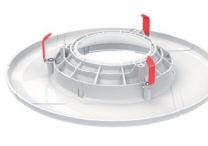

Kit pro renovaci světla

81502372

81502374

81502375

81512372

81512374

81512375

Příslušenství | Accessories

81502372	B	Sada pro renovaci světla 300W světla – bílý rámeček Renovation kit for 300W light – white frame		1	0,30	1 191,-			
81502374	B	Sada pro renovaci světla 300W světla – světle šedý rámeček Renovation kit for 300W light – light grey frame		1	0,30	1 194,-			
81502375	B	Sada pro renovaci světla 300W světla – tmavě šedý rámeček Renovation kit for 300W light – dark grey frame		1	0,30	1 194,-			
81512372	B	Sada „Click“ pro renovaci světla 300W světla – bílý rámeček Renovation kit „Click“ for 300W light – white frame		1	0,30	1 306,-			
81512374	B	Sada „Click“ pro renovaci světla 300W světla – světle šedý rámeček Renovation kit „Click“ for 300W light – light grey frame		1	0,30	1 309,-			
81512375	B	Sada „Click“ pro renovaci světla 300W světla – tmavě šedý rámeček Renovation kit „Click“ for 300W light – dark grey frame		1	0,30	1 309,-			

„Kit pro renovaci světla“ obsahuje rámeček a šrouby a kovové příchytky.

The „Renovation Kit“ includes a frame and screws and metal clips.

Žárovka LED SeaMAID

- RGB – 11 statických barev a 5 programů
- K této žárovce lze použít „Kit pro renovaci světla“

81502655

81502679

Kabelová průchodka součástí
Cable gland included

6500K
Studená bílá

13,5 W = 135 W

LED bulb SeaMAID

- RGB – 11 static colors and 5 programs
- Compatible with the „Renovation KIT“

Žárovka LED SeaMAID | LED bulb SeaMAID

81502655	B	LED SeaMAID, PAR 56, 90 LED RGB, 16 W, 510 lm, s průchodkou na kabel LED SeaMAID, PAR 56, 90 LED RGB, 16 W, 510 lm, cable bushing			6	0,70	5 259,-		
81502679	B	LED SeaMAID, PAR 56, 60 LED bílé, 13,5 W, 1 650 lm, s průchodkou na kabel LED SeaMAID, PAR 56, 60 LED white, 13,5 W, 1 650 lm, cable bushing			6	0,70	3 104,-		

Žárovka LED-IN SeaMAID