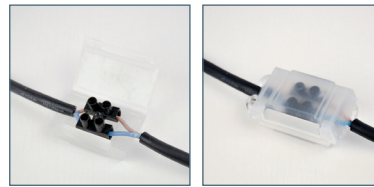

Příslušenství pro bazénová světla

873495V

HPR20018

8701

06109240081

8705, 8707

81500338

8706