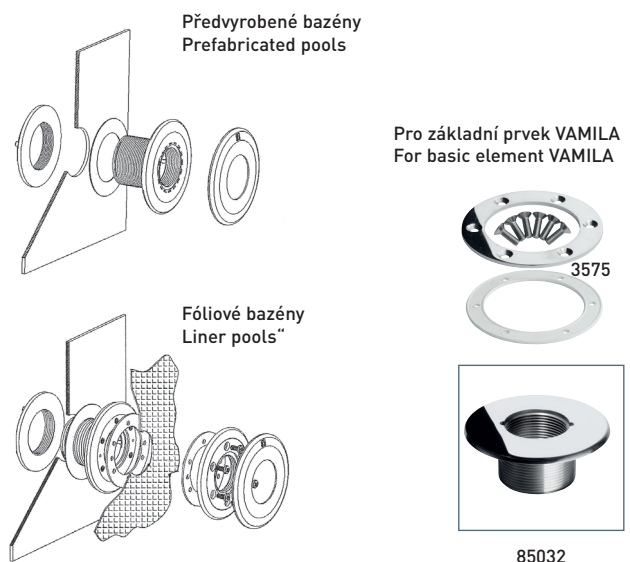

Fóliové bazény / Liner pools

Liner	Prefabricated	Příslušenství | Accessories	Objem	hmotnost	cena Kč	cena Kč	€
3131453	3131451	B Tryska VA – stočená pro světla 1½" – bílá ABS Nozzle VA – for lights světla 1½" – white ABS	1	0,30	1 264,-	632,-	
3131457	3131454	B Tryska VA – stočená pro světla 1½" – světla šedá Nozzle VA – for lights světla 1½" – light grey	1	0,30	1 517,-	695,-	
3131458	3131455	B Tryska VA – stočená pro světla 1½" – tmavě šedá Nozzle VA – for lights světla 1½" – dark grey	1	0,30	1 517,-	695,-	
	85032A	B Základní prvek VAMILA pro světla 1½" Basic element VAMILA for 1½" lights	1	0,30		1 882,-