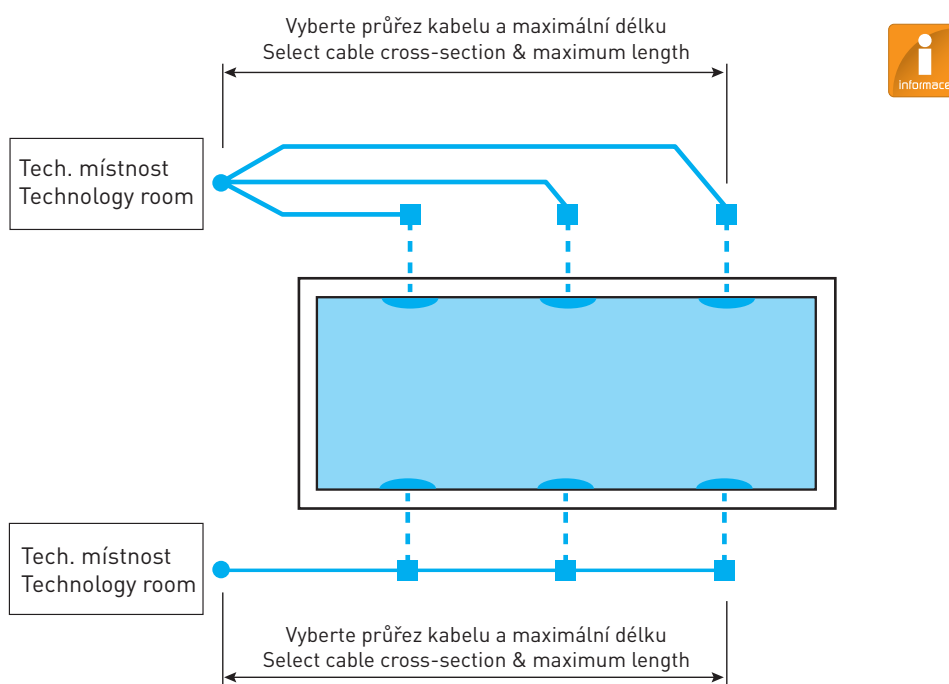

Jak postupovat při výběru transformátoru Adagio PRO

Pro LED světla Adagio PRO se musí použít toroidní transformátor. Trafostanice pro Adagio PRO – pokud je každá žárovka napojena na transformátor vlastním vodičem/kabelem.

How to choose a transformer for Adagio Pro

For LED lights Adagio PRO a toroid transformer is always required. Trafostation for Adagio PRO – Each lamp is connected to the transformer with own cable.

Trafostanice pro světla Adagio PRO | Security – transformer for Adagio PRO lights

Typ světla Type of light		Průřez drátu/vodiče | Conductor cross section					Typ trafo Trafo type	KG	cena Kč
		1,5 mm²	2,5 mm²	4,0 mm²	6,0 mm²	10,0 mm²			
85WH30PRO	B	21 m	35 m	57 m	85 m	142 m	50 W		7 458,-
85RGB45PRO	B	12 m	20 m	33 m	50 m	80 m	50 W		13 369,-
85WH60PRO	B	4 m	7 m	11 m	16 m	28 m	100 W		10 837,-
85RGB75PRO	B	6 m	10 m	16 m	25 m	42 m	100 W		16 748,-

Trafostanice pro Adagio PRO – pokud jsou všechny žárovky spojeny s transformátorem pomocí jednoho vodiče/kabelu.

Trafostation for Adagio PRO – All lamps are connected to the transformer with the same cable.

Trafostanice pro světla Adagio PRO | Security – transformer for Adagio PRO lights

Typ světla Type of light	Počet žárovek Number of bulbs	Průřez drátu/vodiče | Conductor cross section					Typ trafo Trafo type	KG	cena Kč
		2,5 mm²	4,0 mm²	6,0 mm²	10,0 mm²				
85WH30PRO	B	1	35 m	57 m	85 m	142 m	100 W		7 458,-
		2	17 m	28 m	42 m	71 m	200 W		
		3	11 m	19 m	28 m	47 m	200 W		
		4	8 m	14 m	21 m	35 m	300 W		
85RGB45PRO	B	1	20 m	33 m	50 m	80 m	100 W		13 369,-
		2	10 m	16 m	25 m	40 m	100 W		
		3	-	11 m	16 m	26 m	200 W		
		4	-	8 m	12 m	20 m	200 W		
85WH60PRO	B	1	7 m	11 m	16 m	28 m	200 W		10 837,-
		2	-	5 m	8 m	14 m	300 W		
		3	-	-	5 m	9 m	600 W		
		4	-	-	-	7 m	600 W		
85RGB75PRO	B	1	10 m	16 m	25 m	42 m	100 W		16 748,-
		2	-	8 m	12 m	21 m	200 W		
		3	-	5 m	8 m	14 m	300 W		
		4	-	-	6 m	10 m	600 W