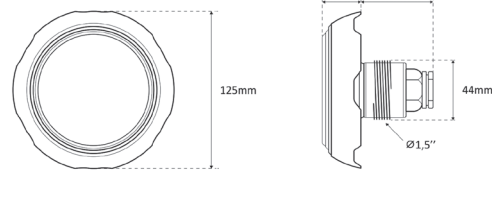

Světlo SeaMAID LED Mini

- Polykarbonátové průhledné tělo
- Kabel 2 m v balení
- Instalace 1,5" ext. závít
- RGB – 11 statických barev a 5 programů

8550859

Light SeaMAID LED Mini

- Polycarbonate body
- 2 m cable included
- Installation 1,5" ext. thread
- RGB – 11 static colors and 5 programs