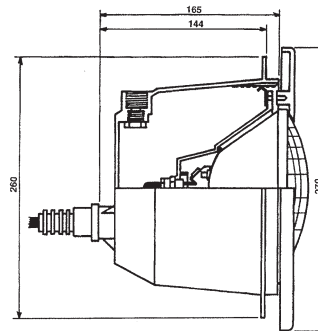

Podvodní světlo Hayward

- Pro fólii – včetně příruby a dvou těsnění
- Ochranná hadice el. kabelu
- Samořezné šrouby
- Kabel 3 m

Underwater light Hayward

- For liner – with flange and two gaskets
- With protective hose
- Self-tapping screws
- 3 m cable

HAYWARD