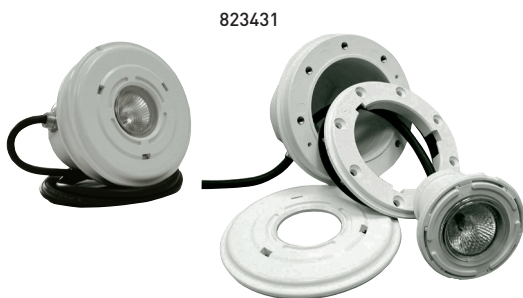

Světlo VA bílé 50 W

- Barva: bílá
- Výkon: 50 W/12 V

823431