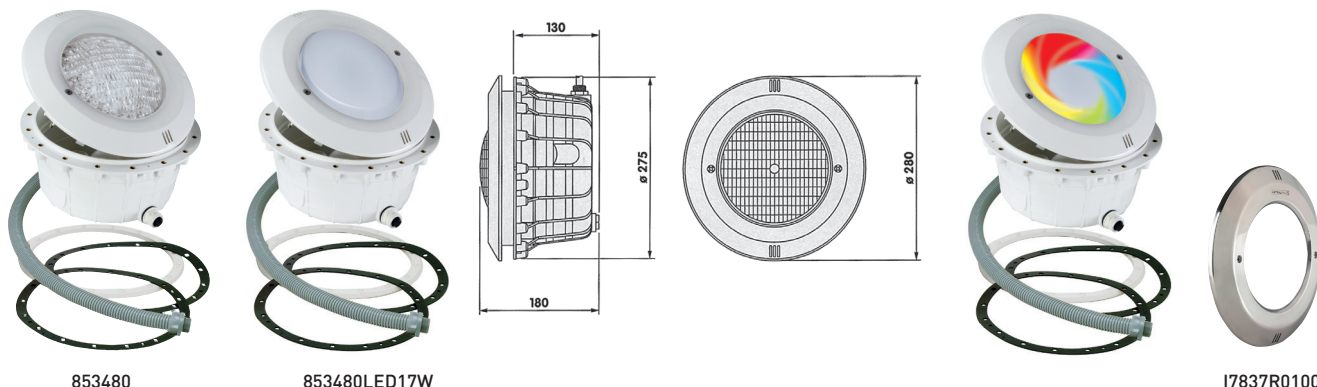

SVĚTLA | UNDERWATER LIGHTS

Světlo VA

- Pro fólii – včetně příruby a dvou těsnění
- Ochranná hadice el. kabelu
- Nerezové zástříky

Underwater light VA

- For liner – with flange and two gaskets
- With protective hose
- Stainless steel inserts

Podvodní světlo VA | Underwater light VA			KG	cena Kč	€
853480	B	Podvodní světlo VA 300 W – pro fólii Underwater light VA 300 W – for liner	3,5	3 393,-	
17837R0100	B	Nerezový rámeček světla VA 300 W Stainless steel frame VA 300 W	0,5	1 396,-	

VA LED	Žárovka Bulb	Barva / Colour		Svítivost Lumens	Výkon Output	Napětí Supply		KG	cena Kč	€
		White	RGB							
853480LED16W	B	LED PAR 56 – 81501542		1 650 lm	13,5 W	12 V		3,0	5 049,-	
853480LED17W	B	LED – Originál		1 458 lm	16 W	12 V		3,0	5 115,-	
853480LED21W	B	LED Plochá – 81HTW301B		2 100 lm	21 W	12 V		3,0	6 424,-	
853480LED33W	B	LED Plochá – 81HTW701B		3 300 lm	33 W	12 V		3,0	6 995,-	
853480LED16R	B	LED – Originál		510 lm	16 W	12 V		3,0	7 301,-	
853480LED23R	B	LED Plochá – 81HTS301B		1 150 lm	23 W	12 V		3,0	6 775,-	
853480LED33R	B	LED Plochá – 81HTS701B		1 650 lm	33 W	12 V		3,0	7 809,-	

Světlo VA ploché

- Délka kabelu 3 m
- Upevnění pomocí nosného kříže