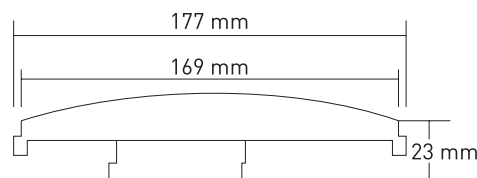

LED Lights Flat

- LED light
- Compatible with 300W bulb (can be replaced)
- RGB – 16 static colors
- 4m cable