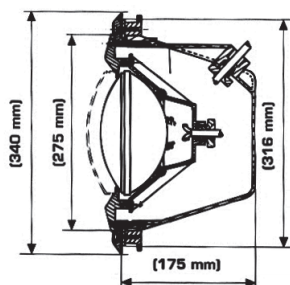

Podvodní světlo Design | Underwater light Design							KG	cena Kč	€

853481	B	Podvodní světlo Design 300 W – pro fólii Underwater light Design 300 W – for liner		3,0	3 606,-	€

DESIGN LED	Žárovka Bulb	Barva / Colour		Svítivost Lumens	Výkon Output	Napětí Supply		KG	cena Kč	€
		White	RGB							
853481LED13W	B LED – Originál			1 450 lm	13 W	12 V			3,0	5 415,-
853481LED16W	B LED PAR 56 – 81501542			1 650 lm	13,5 W	12 V			3,0	6 263,-
853481LED21W	B LED Plochá – 81HTW301B			2 100 lm	21 W	12 V			3,0	7 209,-
853481LED33W	B LED Plochá – 81HTW701B			3 300 lm	33 W	12 V			3,0	8 163,-
853481LED16R	B LED PAR 56 – 81501535			510 lm	16 W	12 V			3,0	7 495,-
853481LED17R	B LED – Originál			600 lm	16 W	12 V			3,0	9 430,-
853481LED23R	B LED Plochá – 81HTS301B			1 150 lm	23 W	12 V			3,0	7 209,-
853481LED33R	B LED Plochá – 81HTS701B			1 650 lm	33 W	12 V			3,0	8 163,-