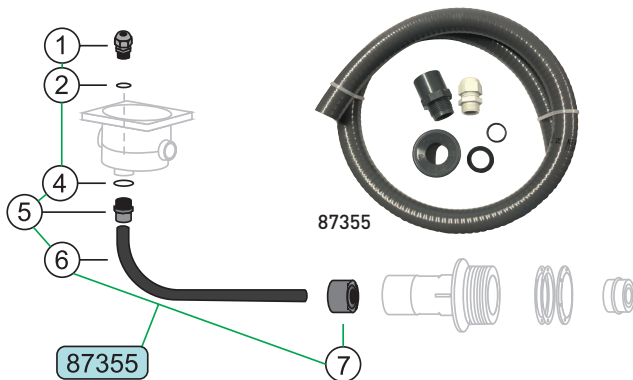

4

KIT pro instalaci světel – fóliové bazény

- Tento KIT je navržený pro použití pro různé druhy světel – přesněji tedy pro světla, která mají instalaci R 1½" Ext. závitem
- Lze použít jak pro fóliové/betonové bazény, tak pro bazény předvyrobené.