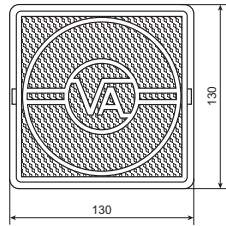

Příslušenství pro bazénová světla

HPR20018

Příslušenství | Accessories						cena Kč	€
873495V	B	Kabelová propojovací krabice VA Cable interconnecting box VA		1	0,34	333,-	
8705	B	Kabelové prodloužení PG 16 Cable extension PG 16		1	0,10	238,-	
8701	B	Kabelová propojovací krabice MTS, PG 29/21/13,5 Cable interconnecting box MTS, PG 29/21/13,5		60	0,30	967,-	
8707	B	Kabelové prodloužení PG11 – pro LED Cable extension PG11 - for LED		1	0,10	190,-	
HPR20018	B	Kabelová propojovací hadice Connecting cable hose		1	0,15	307,-	
06109240081	B	Silikonový kabel 2 x 4 mm² Silicon cable 2 x 4 mm²			0,40	157,-	
8706	B	Zalévací hmota pro kabelové propojovací krabice Sealing substance for cable interconnecting box		18	0,60	377,-	
81500338	B	GEL BOX pro kabel 3 x 6 mm² (IP68) GEL BOX for 3 x 6 mm² WIRE – IP68		1	0,06	370,-	

Magnetické světlo SeaMAID

- Magnetická záda
- Není nutné instalovat pod hladinu vody
- Lze umístit do zahrady, do strojovny
- 18 LED
- Baterie: 3 200 mAh

Magnetic light SeaMAID

- Magnetic base
- Not necessary to install below the waterline
- Can be used wherever you want: garden, technical room
- 18 LED
- Battery: 3 200 mAh

2 W = 20 W

Magnetické světlo | Magnetic light						cena Kč	€
85502013	B	Magnetické světlo SeaMAID – šedý rámeček, 18 LED bílé, 2 W, 200 lm Magnetic light SeaMAID – grey frame, 18 LED white, 2 W, 200 lm		1	0,30	1 545,-	
85502112	B	Magnetické světlo SeaMAID – šedý rámeček, 18 LED RGB, 4 W, 100 lm Magnetic light SeaMAID – grey frame, 18 LED RGB, 4 W, 100 lm		1	0,30	1 545,-