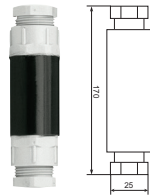

Příslušenství pro bazénová světla

8705, 8707

Příslušenství | Accessories						cena Kč	€
873495V	B	Kabelová propojovací krabice VA Cable interconnecting box VA		1	0,34	333,-	
8705	B	Kabelové prodloužení PG 16 Cable extension PG 16		1	0,10	238,-	
8701	B	Kabelová propojovací krabice MTS, PG 29/21/13,5 Cable interconnecting box MTS, PG 29/21/13,5		60	0,30	967,-	
8707	B	Kabelové prodloužení PG11 – pro LED Cable extension PG11 - for LED		1	0,10	190,-	
HPR20018	B	Kabelová propojovací hadice Connecting cable hose		1	0,15	307,-	
06109240081	B	Silikonový kabel 2 x 4 mm² Silicon cable 2 x 4 mm²			0,40	157,-	
8706	B	Zalévací hmota pro kabelové propojovací krabice Sealing substance for cable interconnecting box		18	0,60	377,-	
81500338	B	GEL BOX pro kabel 3 x 6 mm² (IP68) GEL BOX for 3 x 6 mm² WIRE – IP68		1	0,06	370,-	

Magnetické světlo SeaMAID

- Magnetická záda
- Není nutné instalovat pod hladinu vody
- Lze umístit do zahrady, do strojovny
- 18 LED
- Baterie: 3 200 mAh

Magnetic light SeaMAID

- Magnetic base
- Not necessary to install below the waterline
- Can be used wherever you want: garden, technical room
- 18 LED
- Battery: 3 200 mAh

2 W = 20 W

Magnetické světlo | Magnetic light						cena Kč	€
85502013	B	Magnetické světlo SeaMAID – šedý rámeček, 18 LED bílé, 2 W, 200 lm Magnetic light SeaMAID – grey frame, 18 LED white, 2 W, 200 lm		1	0,30	1 545,-	
85502112	B	Magnetické světlo SeaMAID – šedý rámeček, 18 LED RGB, 4 W, 100 lm Magnetic light SeaMAID – grey frame, 18 LED RGB, 4 W, 100 lm		1	0,30	1 545,-