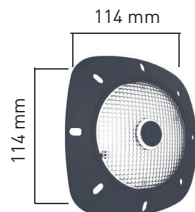

Magnetické světlo SeaMAID

- Magnetická záda
- Není nutné instalovat pod hladinu vody
- Lze umístit do zahrady, do strojovny
- 18 LED
- Baterie: 3 200 mAh