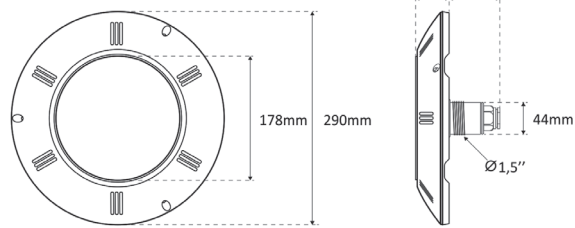

Ploché světlo SeaMAID

- Kabel 2 m v balení
- Instalace 1,5" ext. závít
- RGB – 11 statických barev a 5 programů

85501191

85501160

13,5 W = 135 W

Světlo SeaMAID Light SeaMAID								cena Kč	€
85501191	B	Světlo SeaMAID ploché, 90 LED RGB, 16 W/12 V, 510 lm Light SeaMAID flat, 90 LED RGB, 16 W/12 V, 510 lm			1	1,5	5 781,-		
85501160	B	Světlo SeaMAID ploché, 60 LED bílé, 13,5 W/12 V, 1 650 lm Light SeaMAID flat, 60 LED white, 13,5 W/12 V, 1 650 lm			1	1,5	3 736,-		