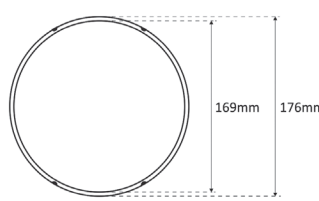

Žárovka LED-IN SeaMAID

- RGB – 11 statických barev a 5 programů
- Lze zaměnit za 300W žárovku PAR56

81501535

81501542

6500K
Studená bílá

13,5 W = 135 W

LED-IN bulb SeaMAID

- RGB – 11 static colors and 5 programs
- Interchangeable with the 300W PAR56 bulb