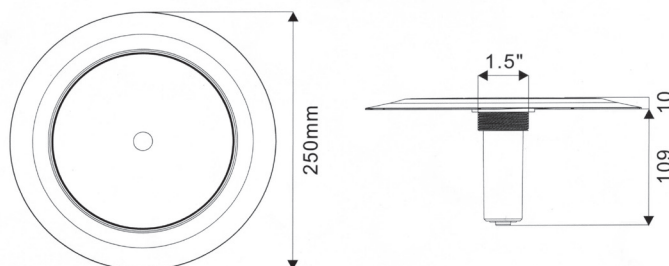

SVĚTLA | UNDERWATER LIGHTS

LED světlo Horizont

- Světlo je dodáváno s rámečkem
- Dodáváno včetně 4m kabelu
- Instalace 1,5" ext. závit

85RGB40HTB

85WH45HTB

LED Light Horizont

- The light is supplied with frame in the packaging
- 4m cable in the package
- Installation 1,5" ext. thread