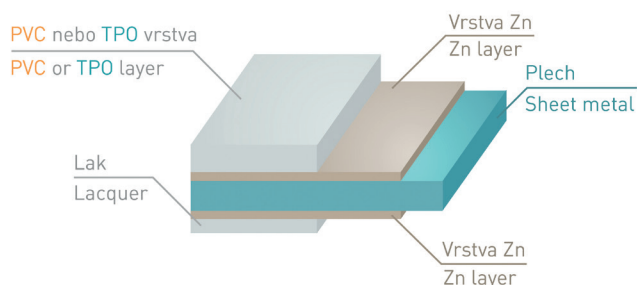

Upevňovací lišty

Fixing laths

Upevňovací lišty různých rozměrů pro fólie se za tepla nanesenou vrstvou PVC-P.

Fixing laths of various dimensions for membrane with an applied layer of PVC-P.

Upevňovací lišta | Fixing lath		KG	cena Kč	€
9689000	B Tabule plechu 1 x 2 m Metal sheet 1 x 2 m	10,0	2 682,-	
96890IN	B Upevňovací lišta 4 cm x 4 cm délka 200 cm IN Fixing lath 4 cm x 4 cm length 200 cm IN	1,10	266,-	
96890EX	B Upevňovací lišta 4 cm x 4 cm délka 200 cm EX Fixing lath 4 cm x 4 cm length 200 cm EX	1,10	266,-	
96891IN	B Upevňovací lišta 6 cm x 4 cm délka 200 cm IN Fixing lath 6 cm x 4 cm length 200 cm IN	1,20	329,-	
96891EX	B Upevňovací lišta 6 cm x 4 cm délka 200 cm EX Fixing lath 6 cm x 4 cm length 200 cm EX	1,20	329,-	
96898	B Upevňovací plech 5 x 200 cm Fixing metal sheet 5 x 200 cm	0,50	164,-	
9689001	B Upevňovací nýty (balení 100 ks) – 4,8 x 30,4 mm Straddling rivets (packet 100 pcs) – 4,8 x 30,4 mm	0,50	8,-/ks	

Lepidlo na geotextilii

Glue for polyester fleece

Lepidlo | Glue		KG	cena Kč	€
989198	C AVfol AA – lepidlo na geotextilii, 5 l AVfol AA – glue for polyester fleece, 5 l	1,00	3 561,-