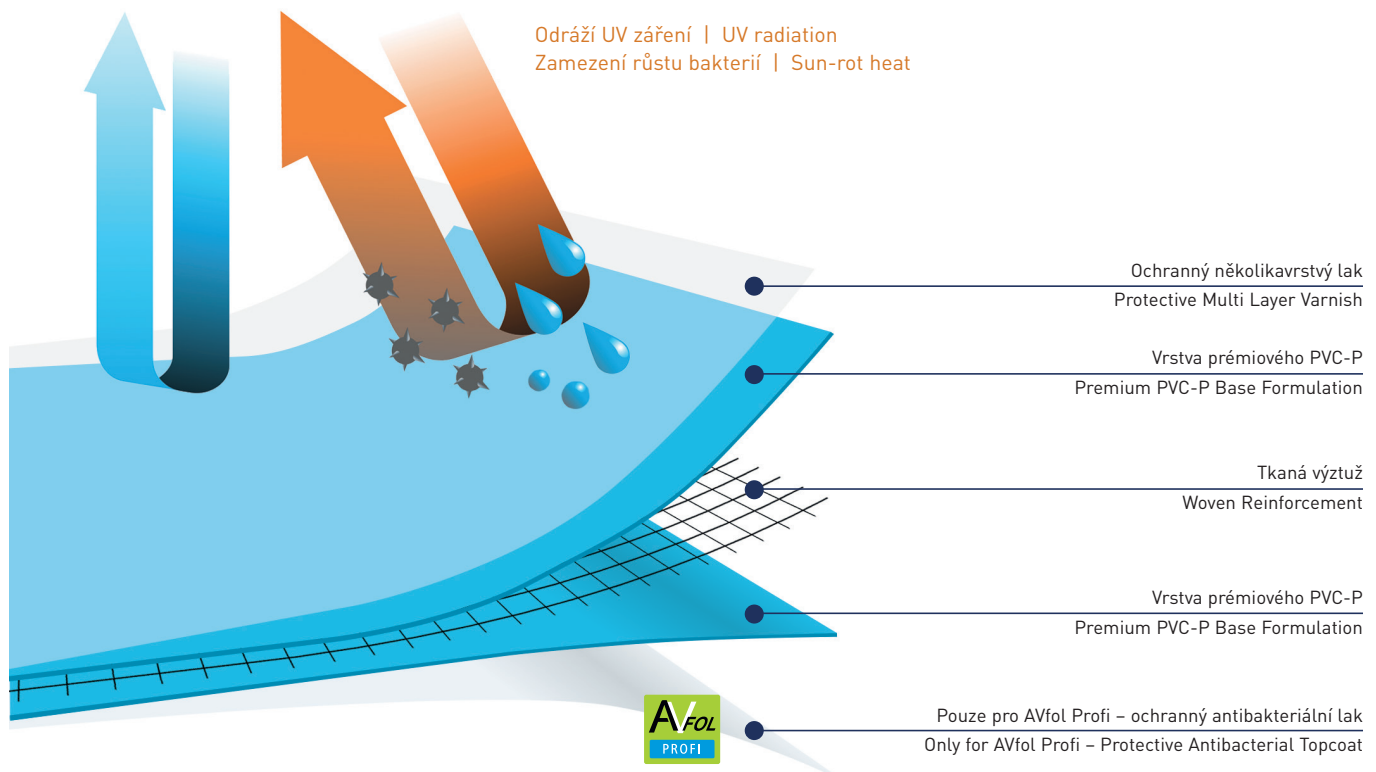

### AVfol fólie pro vyvařování bazénů

je vyrobena ze dvou vrstev prémiového PVC-P a je vyztužena polyestetovým pletivem. Je opatřena vysoce kvalitním ochranným lakem. AVfol je určena pro vyvařování betonových bazénů a je rozdělena do 4 základních skupin a příslušenství. Fólie je vyrobena na moderních strojích v souladu s ekologickými, hygienickými a bezpečnostními požadavky vyžadující pro použití na soukromých i veřejných bazénech. Fólie má vysoce kvalitní ochranný lak, který zamezuje usazování a růstu bakterií. AVfol zajišťuje samozřejmě také bezpečnost proti uklouznutí, a to typem ANTI-SLIP, který má lisovaný strukturovaný povrch vhodný zejména pro použití na schody.

### AVfol reinforced membrane

is made of two layers of premium PVC-P, reinforced with a woven polyester mesh. The membrane has high-quality protective varnish. AVfol is designed for concrete pools and is divided into 4 basic groups and accessories. It is made on modern machines in accordance with the ecological, hygienic and safety requirements required for use in both private and public swimming pools. The membrane has a high-quality protective varnish that prevents from settling and growth of bacteria. Of course, AVfol also provides anti-slip protection, with an ANTI-SLIP type that has a moulded structured surface especially suited for stairs.