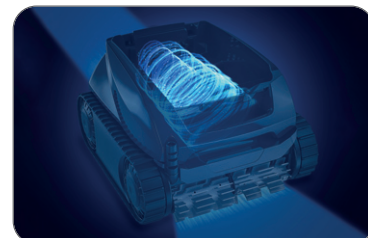

VOYAGER

RE 4600iQ

RE 4200

Účinnost, kvalita
a spolehlivost

Díky patentovanému cyklonickému sání se vysavače VOYAGER™ přizpůsobí všem tvarům a povrchům bazénu. Díky vestavěným senzorům, jako je gyroskop nebo akcelerometr, je dosaženo **maximálního pokrytí celé plochy bazénu**. Spirálově tvarované kartáče a velký sací otvor 23 cm se postarají o důkladné vyčištění všech ploch bazénu.

Voyager RE

- Schopnost čistit všechny typy dna a všechny tvary bazénu
- 2 čisticí cykly:
 - pouze dno (1,5 hod)
 - dno, stěna a hladinová linka (2,5 hod)
- Filtrační schopnosti:
 - 100 μ
 - 150 μ
 - 200 μ
 - dvojitá 150 μ/60 μ
- Transparentní víko filtru
- LIFT SYSTÉM – usnadnění vyjímání robotického vysavače z vody

Spirálovité kartáče

Patentované cyklonické sání

Dvoustupňová filtrace

Standardní příslušenství v balení

RE 4200

Základna pro ovládací panel

Filtrační koš (100 μ)

Ovládací panel