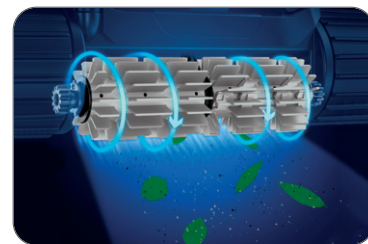

VOYAGER

RE 4600iQ

RE 4200

Účinnost, kvalita
a spolehlivost

Díky patentovanému cyklonickému sání se vysavače VOYAGER™ přizpůsobí všem tvarům a povrchům bazénu. Díky vestavěným senzorům, jako je gyroskop nebo akcelerometr, je dosaženo **maximálního pokrytí celé plochy bazénu**. Spirálově tvarované kartáče a velký sací otvor 23 cm se postarají o důkladné vyčištění všech ploch bazénu.

Voyager RE

- Schopnost čistit všechny typy dna a všechny tvary bazénu
- 2 čisticí cykly:
 - pouze dno (1,5 hod)
 - dno, stěna a hladinová linka (2,5 hod)
- Filtrační schopnosti:
 - 100 μ
 - 150 μ
 - 200 μ
 - dvojitá 150 μ/60 μ
- Transparentní víko filtru
- LIFT SYSTÉM – usnadnění vyjímání robotického vysavače z vody

Model	RE 4200	RE 4600iQ
Objednací číslo	606970	606973

Technická specifikace

Délka kabelu (m)	15	18
Filtrační plocha koše (cm ²)	526 (100 μ)	1 066 (150/60 μ)
Kapacita filtru (L)	4	4
Sací šířka (cm)	23	23
Maximální rozměr bazénu (m)	10 x 5	12 x 6
Filtrační koš v balení	100 μ	Duální 150/60 μ
Podsvícený filtrační koš	Ne	Ano
Dálkové ovládání	Ne	Ano – v aplikaci
Transportní vozík	Ne (lze dokoupit)	Ano – součástí balení
„Lift systém“	Ne	Ano
Aplikace iAqualink	Ne	Ano
Kartáče	1x vpředu (dělené)	2 – vpředu/vzadu (dělené)
Doba cyklu	1,5 h dno/2,5 h dno+stěna	1,5 h dno/2,5 h dno+stěna

Spirálovité kartáče

Patentované cyklonické sání

Dvoustupňová filtrace

Standardní příslušenství v balení

RE 4200

Základna pro ovládací panel

Filtrační koš (100 μ)

Ovládací panel