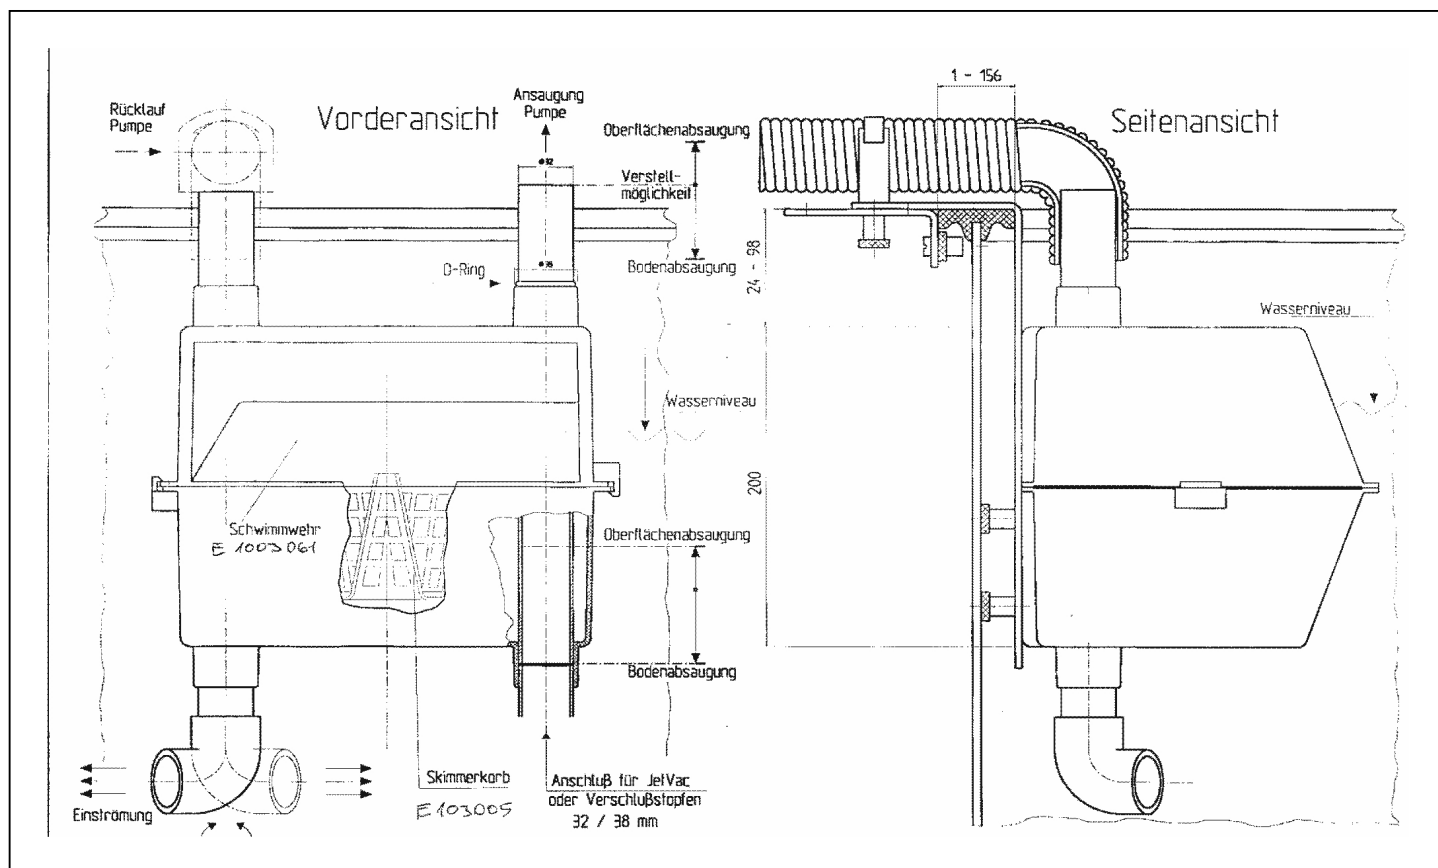

Skimmer závěsný

detail	identifikace	popis
1	E1003061	DVÍŘKA ZÁVĚS.SKIMMERU MTS <i>Door Of Suspension Skimmer Mt</i>

detail	identifikace	popis
2	E103005	SKIMMER V20 - Košik skimmeru <i>Basket Of Skimmer V10-20-30</i>

Pro produkty: 10031