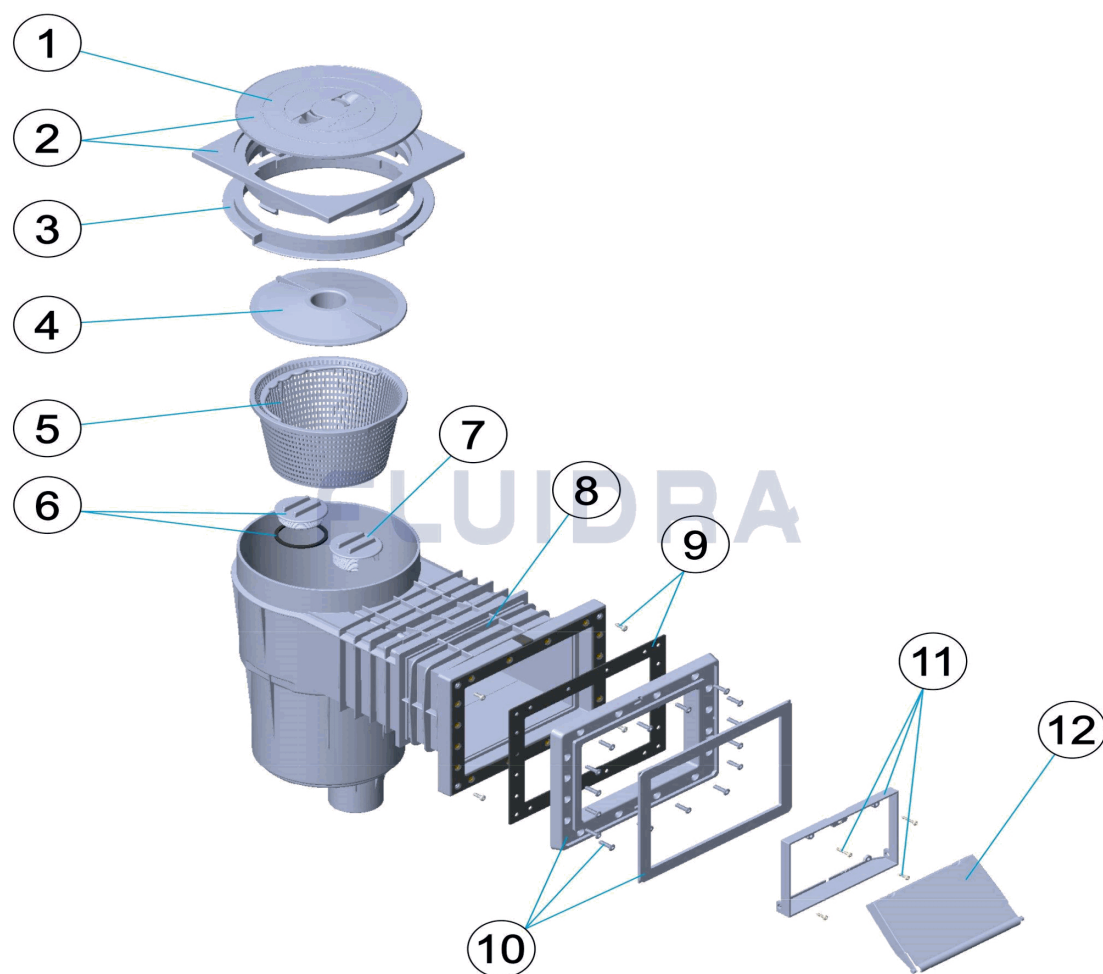

Skimmer 17,5L - Prodloužené hrdlo - New 2023

detail	identifikace	popis
1	IA0514	VÍKO KULATÉ SKIMMERU 17,5L IML <i>Top Cover Of Skimmer 17,5l Iml</i>
3	I052800001	DISTANČNÍ KROUŽEK SKIMMERU 17,5 L
5	IE01206	KOŠÍK SKIMMERU VA + 17,5 L <i>Basket Skimmer Va + 17,5 L</i>
7	IE01209	REGULAČNÍ ZÁTKA SKIMMERU VA + 17,5 L <i>Regulating Plug Skimmer Va</i>
9	ISP020071	<i>Small Skimmer Gaskets For Liner Pool</i>
11	I052800102	RÁMEČEK DVÍŘEK SKIMMERU 17,5 L <i>Frame Of Door For Skimmer 17,5</i>

detail	identifikace	popis
2	ISP020013	VÍKO A LÍMEC VÍKA SKIMMERU 17,5L <i>Square Rim And Lid</i>
4	IE01205	VAKUOVÝ KOTOUČ SKIMMERU VA + 17,5L <i>Vacuum Disk Skimmer Va</i>
6	ISP020021	ZÁTKA SKIMMERU A TĚSNĚNÍ VA <i>Blanking Plug And "o" Ring</i>
8	ISP020078	<i>Skimmer Throat</i>
10	ISP020060	PŘÍRUBA A RÁMEČEK SKIMMERU 17,5L <i>Small Skimmer Frame</i>
12	IA0512	DVÍŘKA SKIMMERU 17,5 L IML <i>Door Of Skimmer 17,5 L Iml</i>