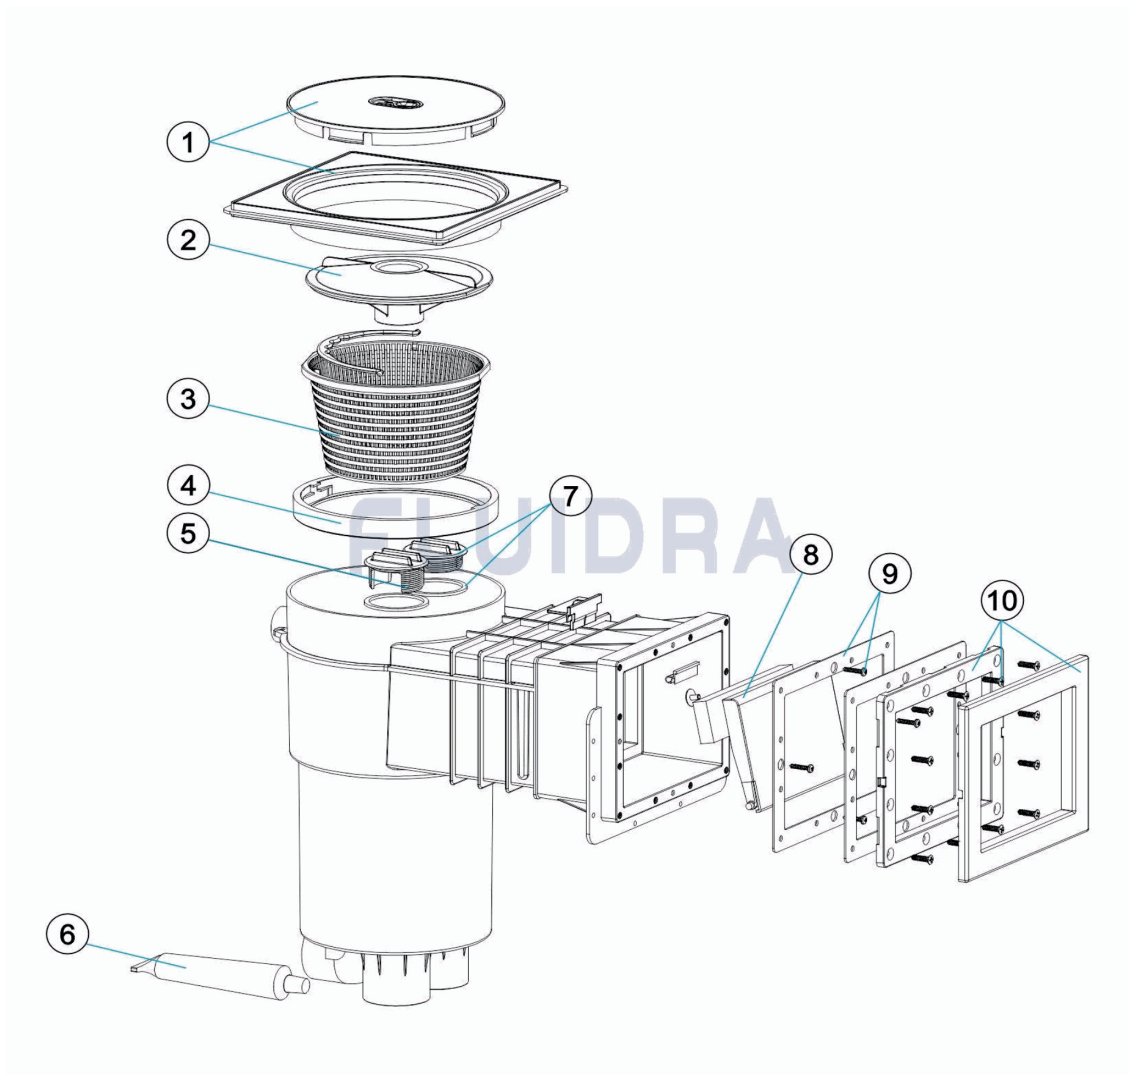

Skimmer VA 215 x 165 mm - New 2023

detail	identifikace	popis
1	ISP020169	VÍKO A LÍMEC VÍKA SKIMMERU VA <i>Square Rim And Lid Va</i>
3	IE01206	KOŠÍK SKIMMERU VA + 17,5 L <i>Basket Skimmer Va + 17,5 L</i>
5	IE01209	REGULAČNÍ ZÁTKA SKIMMERU VA + 17,5 L <i>Regulating Plug Skimmer Va</i>
7	ISP020021	ZÁTKA SKIMMERU A TĚSNĚNÍ VA <i>Blanking Plug And "o" Ring</i>
9	ISP020172	TĚSNĚNÍ SKIMMERU A ŠROUBY VA 21X16 <i>Washer Skimmer Va 21x16</i>

detail	identifikace	popis
2	IE01205	VAKUOVÝ KOTOUČ SKIMMERU VA + 17,5L <i>Vacuum Disk Skimmer Va</i>
4	ISP020170	<i>Skimmer Basket Bracket</i>
6	X	
8	IE01210	DVÍŘKA SKIMMERU VA <i>Door Of Skimmer Va</i>
10	ISP020173	PŘÍRUBA A RÁMEČEK SKIMMERU VA 21X16 <i>Flange For Skimmer Va 21x16</i>