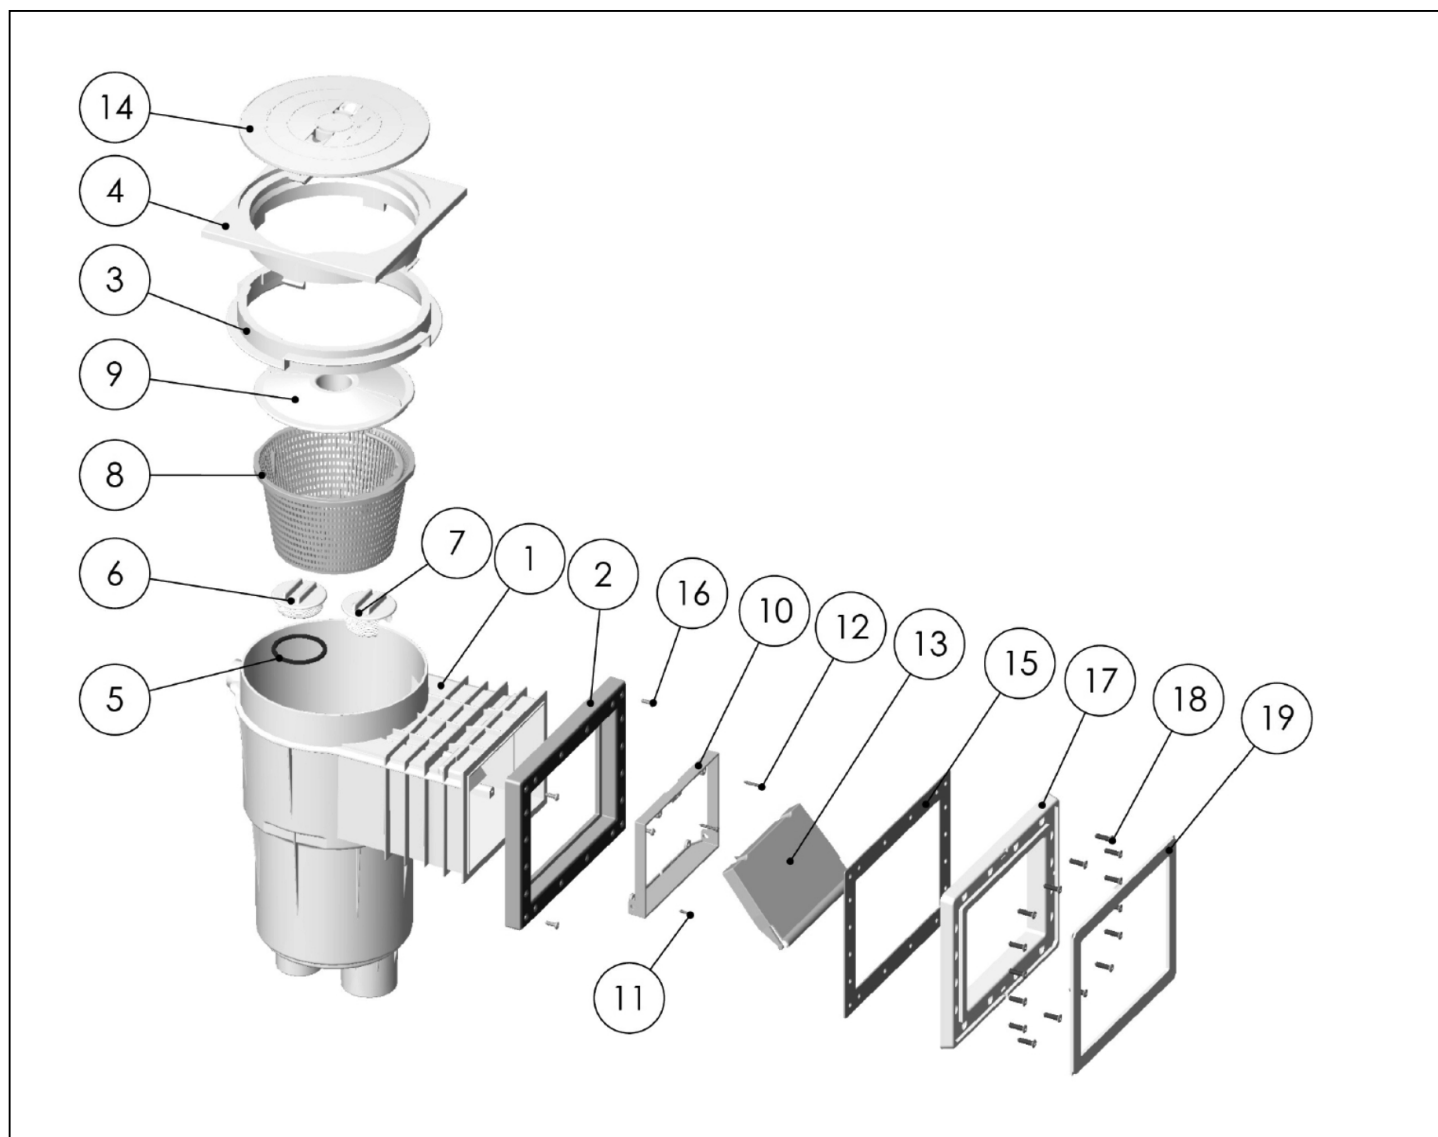

Skimmer 17,5L

detail	identifikace	popis
3	I052800001	DISTANČNÍ KROUŽEK SKIMMERU 17,5 L
5	IE01208	X TĚSN. ZÁTKY SKIMMERU VA nyní ISP020021 <i>Washer Of Plug Skimmer Va</i>
7	IE01209	REGULAČNÍ ZÁTKA SKIMMERU VA + 17,5 L <i>Regulating Plug Skimmer Va</i>
9	IE01205	VAKUOVÝ KOTOUČ SKIMMERU VA + 17,5L <i>Vacuum Disk Skimmer Va</i>
11	I7011439016	Vrut DIN 7981 A2 3.9×16
13	IA0512	DVÍŘKA SKIMMERU 17,5 L IML <i>Door Of Skimmer 17,5 L Iml</i>
15	I014610004	TĚSNĚNÍ PŘÍRUBY SKIMMERU 17,5L <i>Flange Gasket Of Skimmer 17,5l</i>
17	I014610002	x PŘÍRUBA SKIMMERU 17,5L nyní ISP020060 <i>Flange Of Skimmer 17,5l</i>
19	I014610003	X RÁMEČEK PŘÍR. SKIM17,5L nyní ISP020060

detail	identifikace	popis
4	I09342	xLÍM. VÍK.SKIM.17,5 ČTVER.nyní ISP020013
6	I278680001	Zátka skimmeru 17,5L
8	IE01206	KOŠÍK SKIMMERU VA + 17,5 L <i>Basket Skimmer Va + 17,5 L</i>
10	I052800102	RÁMEČEK DVÍŘEK SKIMMERU 17,5 L <i>Frame Of Door For Skimmer 17,5</i>
12	I7011439025	Vrut DIN 7981 A2 3.9×25
14	IA0514	VÍKO KULATÉ SKIMMERU 17,5L IML <i>Top Cover Of Skimmer 17,5l Iml</i>
16	I7011448016	VRUT A2 4,8x16 DIN7981
18	227	ŠROUB M6 X 30 NEREZ ZÁP.HL+KŘ DIN965/A2 <i>Screw Stainless M6x30 965/a2</i>
1		Tělo skimmeru 17,5L