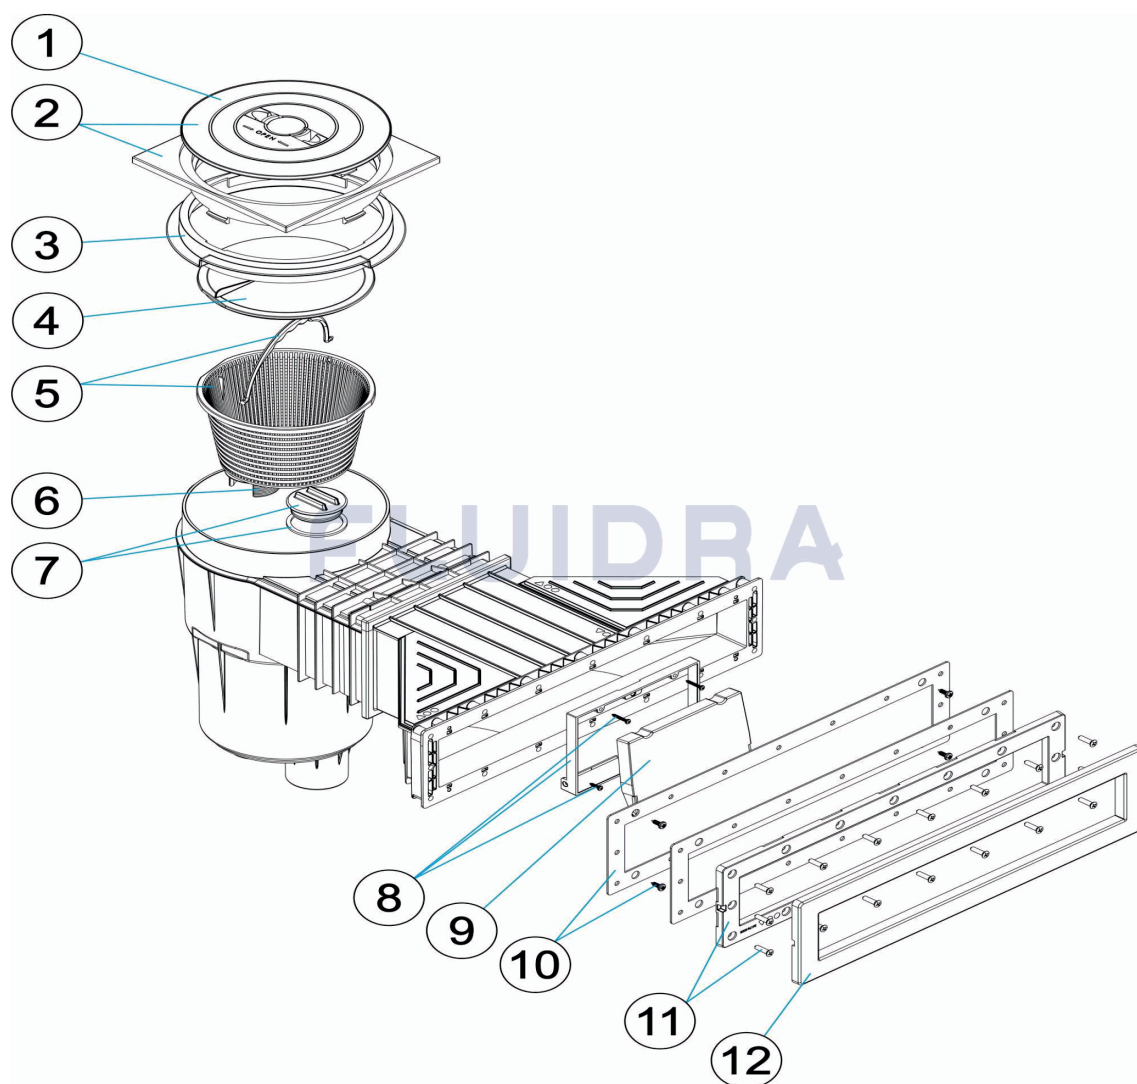

Superskimmer 17,5L - New 2023

detail	identifikace	popis
1	IA0514	VÍKO KULATÉ SKIMMERU 17,5L IML <i>Top Cover Of Skimmer 17,5l Iml</i>
3	I052800001	DISTANČNÍ KROUŽEK SKIMMERU 17,5 L
5	IE01206	KOŠÍK SKIMMERU VA + 17,5 L <i>Basket Skimmer Va + 17,5 L</i>
7	ISP020021	ZÁTKA SKIMMERU A TĚSNĚNÍ VA <i>Blanking Plug And "o" Ring</i>
9	IA0512	DVÍŘKA SKIMMERU 17,5 L IML <i>Door Of Skimmer 17,5 L Iml</i>
11	I561760003	PŘÍRUBA SUPERSKIMMERU 495X80

detail	identifikace	popis
2	ISP020013	VÍKO A LÍMEC VÍKA SKIMMERU 17,5L <i>Square Rim And Lid</i>
4	IE01205	VAKUOVÝ KOTOUČ SKIMMERU VA + 17,5L <i>Vaccum Disk Skimmer Va</i>
6	IE01209	REGULAČNÍ ZÁTKA SKIMMERU VA + 17,5 L <i>Regulating Plug Skimmer Va</i>
8	I052800102	RÁMEČEK DVÍŘEK SKIMMERU 17,5 L <i>Frame Of Door For Skimmer 17,5</i>
10	I561760004	TĚSNĚNÍ SUPERSKIMMERU 495X80
12	I561760002	RÁMEČEK SUPERSKIMMERU 495X80 <i>Frame For Skimmer 495x80</i>