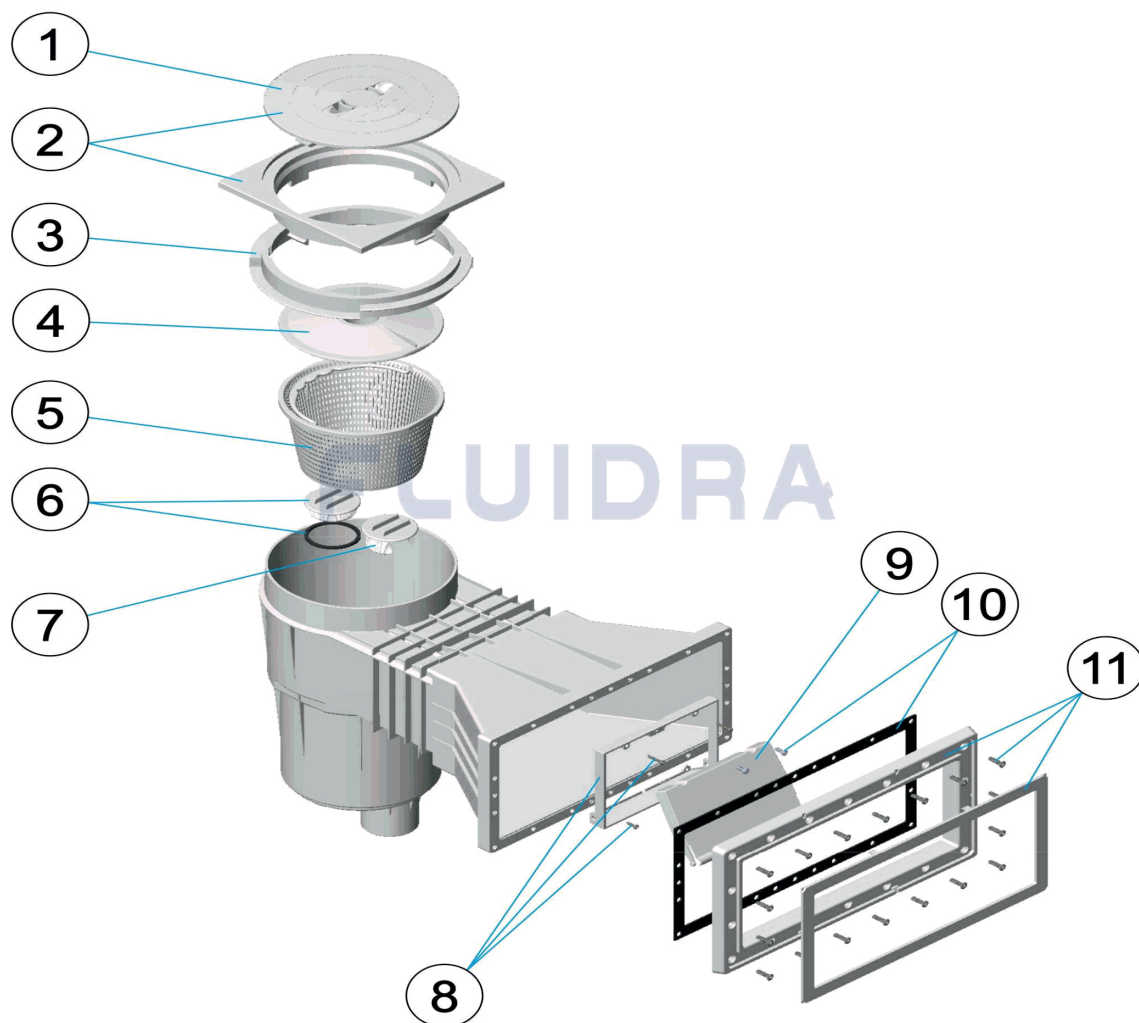

Skimmer 17,5 L, široké hrdlo - New 2023

detail	identifikace	popis
1	IA0514	VÍKO KULATÉ SKIMMERU 17,5L IML <i>Top Cover Of Skimmer 17,5l Iml</i>
3	I052800001	DISTANČNÍ KROUŽEK SKIMMERU 17,5 L
5	IE01206	KOŠÍK SKIMMERU VA + 17,5 L <i>Basket Skimmer Va + 17,5 L</i>
7	ISP020021	ZÁTKA SKIMMERU A TĚSNĚNÍ VA <i>Blanking Plug And "o" Ring</i>
9	IA0512	DVÍŘKA SKIMMERU 17,5 L IML <i>Door Of Skimmer 17,5 L Iml</i>
11	ISP020077	PŘÍRUBA A RÁMEČEK SKIMMERU 17,5L ŠIR.HRD <i>Skimmer Frame For Liner</i>

detail	identifikace	popis
2	ISP020013	VÍKO A LÍMEC VÍKA SKIMMERU 17,5L <i>Square Rim And Lid</i>
4	IE01205	VAKUOVÝ KOTOUČ SKIMMERU VA + 17,5L <i>Vacuum Disk Skimmer Va</i>
6	IE01209	REGULAČNÍ ZÁTKA SKIMMERU VA + 17,5 L <i>Regulating Plug Skimmer Va</i>
8	I052800102	RÁMEČEK DVÍŘEK SKIMMERU 17,5 L <i>Frame Of Door For Skimmer 17,5</i>
10	IRE0646904	TĚSNĚNÍ SKIMMERU 17,5 L ŠIROKÉ HRDLO