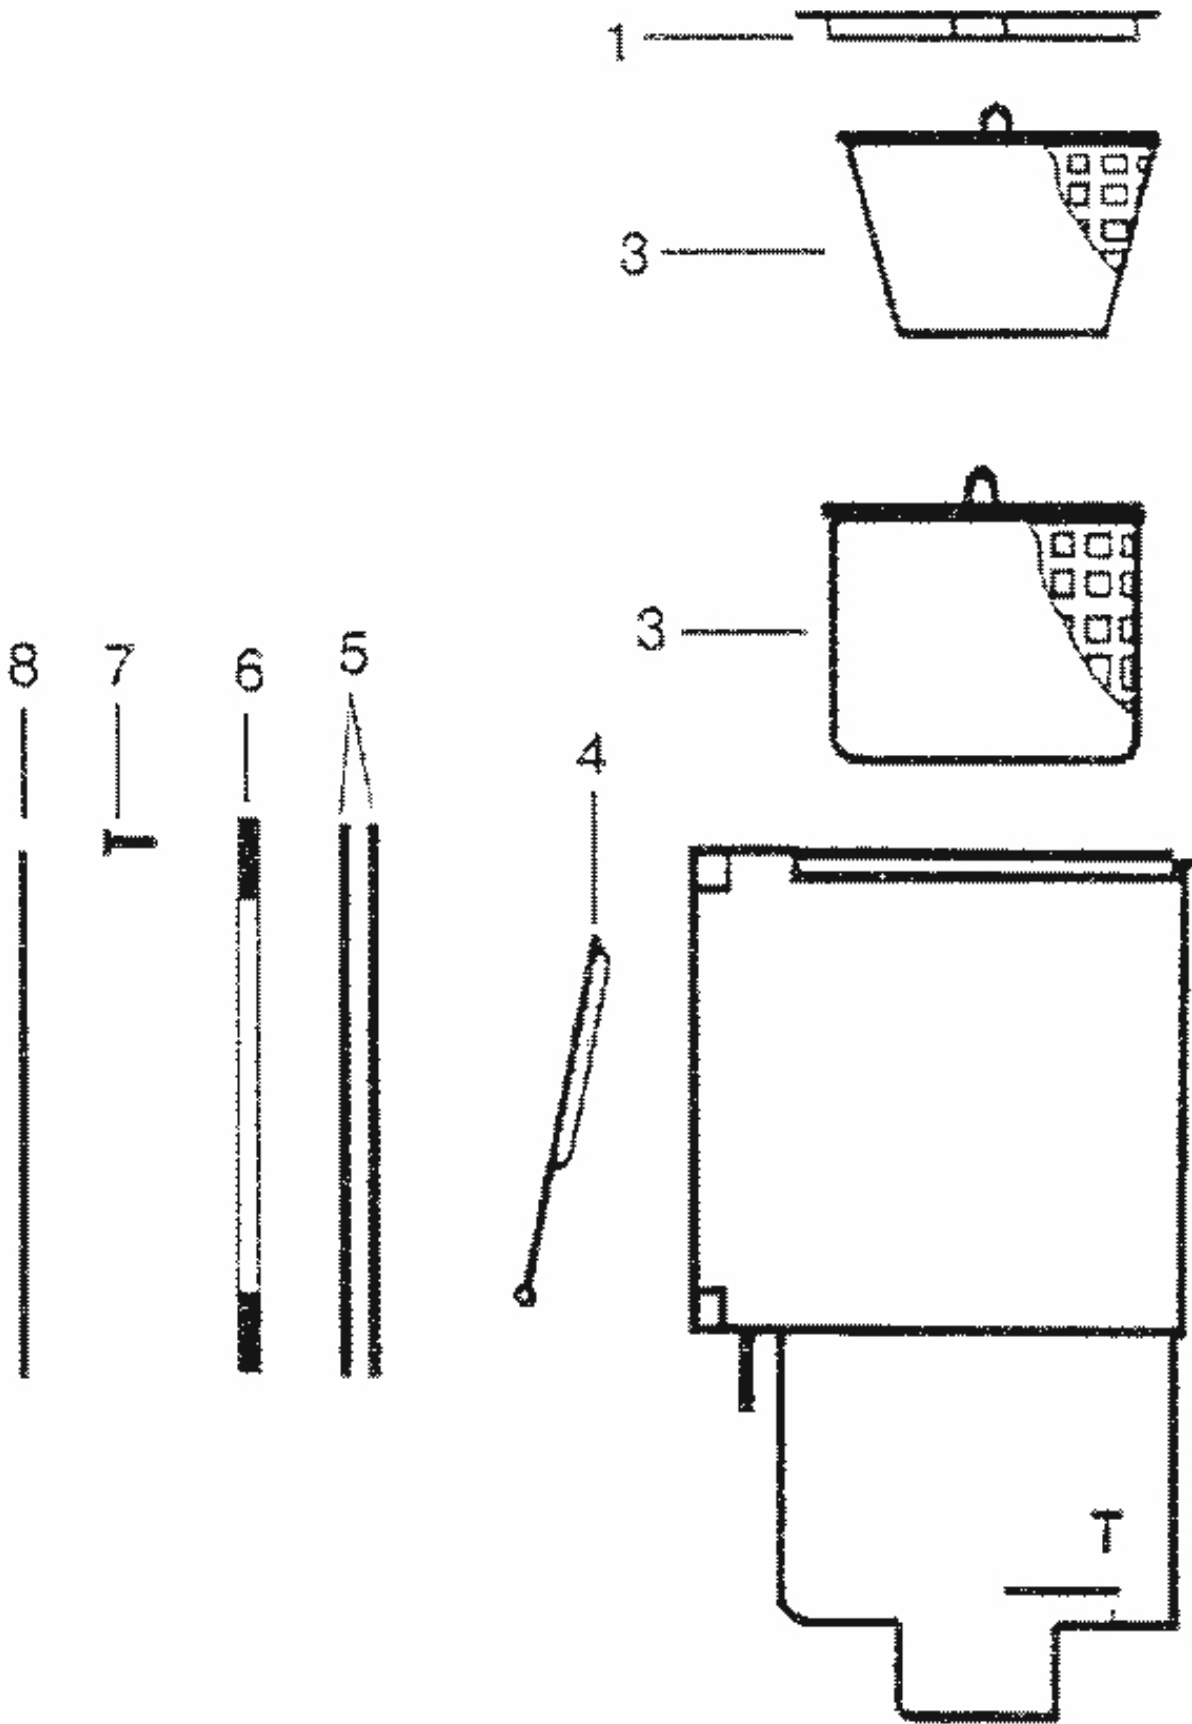

Skimmer SP 1090, 94, 96, 97

detail	identifikace	popis
1	HSPX1096B	VÍKO SKIMMERU HAYWARD SP1096 <i>Top Cover Of Skim.hayw. Sp1096</i>
3	HSPX1096CA	KOŠÍK SKIMMERU HAYWARD 1096 <i>Basket Of Skimmer 1096</i>
4	HSPX1096K1	Dvířka skimmeru - SP1097/90/96 <i>Door Of Skimmer - Sp1097/90/96</i>
5	HSPX1094G	TĚSNĚNÍ SKIMMERU HAYWARD 1094
6	HSPX1097D	Příruba skimmeru - SP1097 <i>Flange Of Skimmer - Sp1097</i>
7	HSPX1090Z1A	Sada vrutů <i>Set Screw</i>
8	HSPX1094R	Rámeček skimmeru - SP1094 <i>Cover Plate Of Skimmer - Sp1094</i>

detail	identifikace	popis
1	HSPX1094C	VÍKO SKIMMERU HAYWARD 1094 <i>Top Cover Of Skimmer 1094 Hayw</i>
3	HSPX1094FA	KOŠÍK SKIMMERU HAYWARD 1094 <i>Basket Of Skimmer 1094</i>
4	HSPX1094K	Dvířka skimmeru - SP1094 <i>Door Of Skimmer - Sp1094</i>
5	HSPX1097E	Těsnění skimmeru - SP1097 <i>Washer Of Skimmer - Sp1097</i>
6	HSPX1090D	PŘÍRUBA SKIMMERU HAYWARD 1090 <i>Skimmer Flange Hayward 1090</i>
8	HSPX1090FE	RÁMEČEK SKIMMERU HAYWARD 1090 <i>Frame For Skimmer Hayward 1090</i>