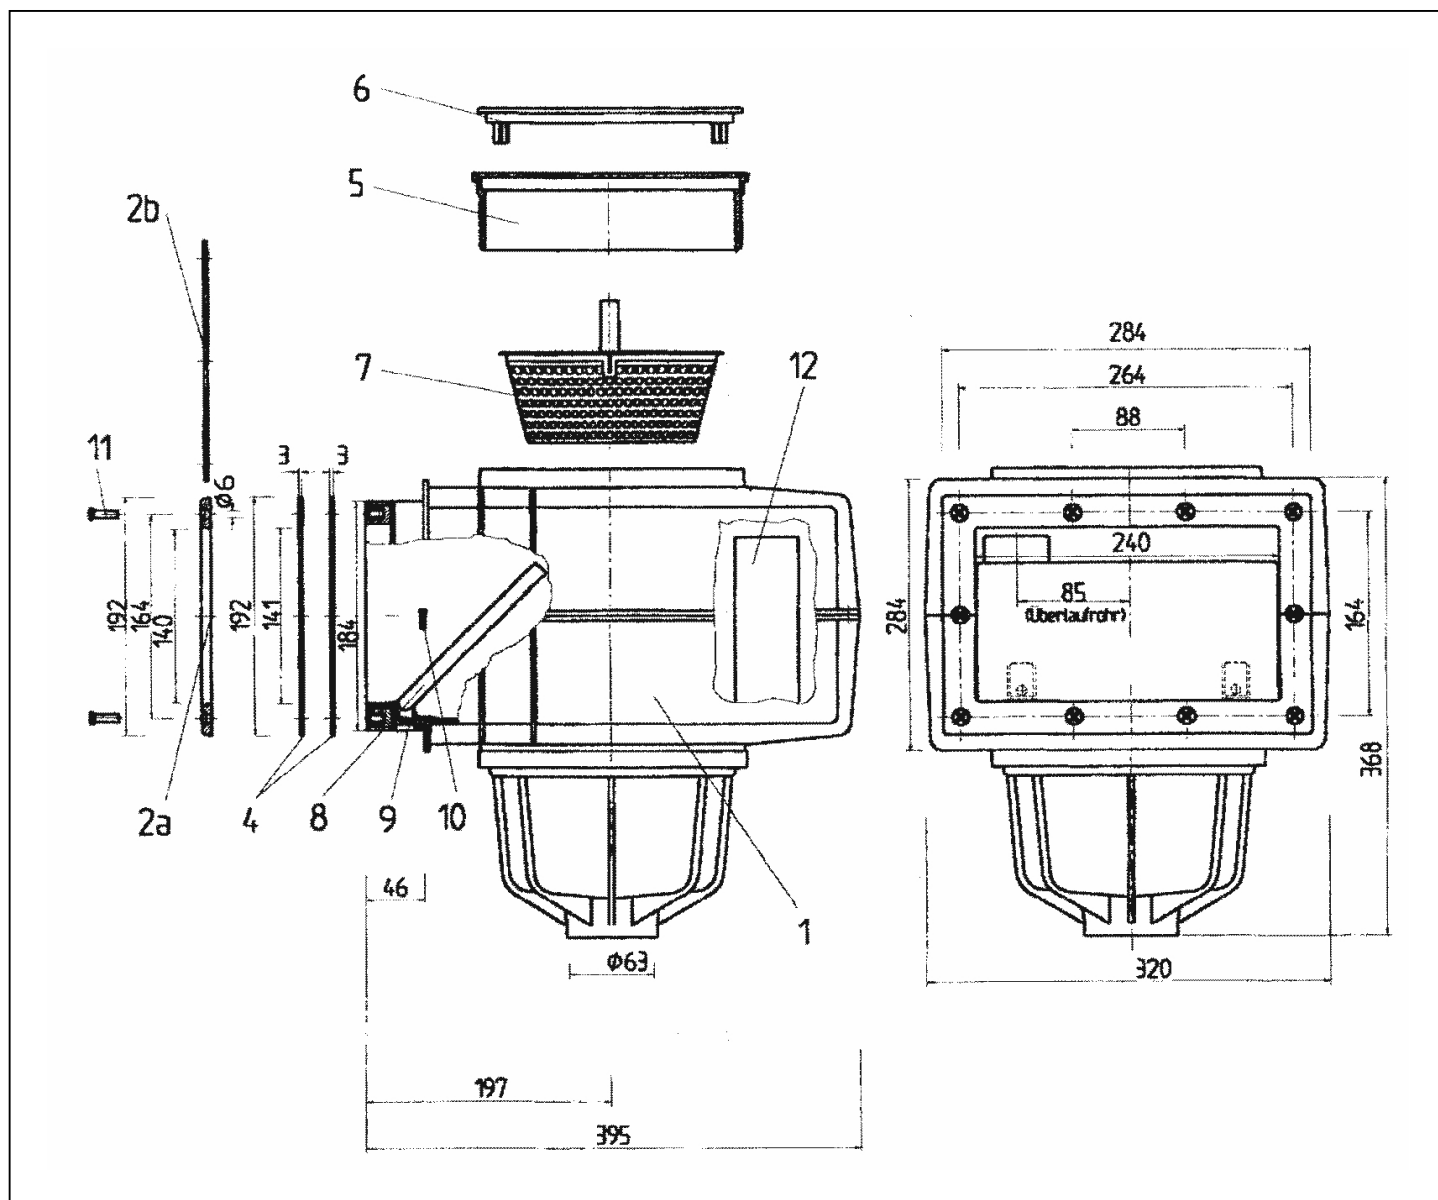

Skimmer V20 pro fólie

detail	identifikace	popis
2a	E1530071	PŘÍRUBA SKIMMERU V20/30 <i>Flange Of Skimmer V20/30</i>
4	E153008	TĚSNĚNÍ SKIMMERU V20/30 <i>Gasket Of Skimmer V20/30</i>
6	E1030041	VÍKO SKIMMERU V20/30 <i>Lid Of Skimmer V20/30</i>
8	E103006	DVÍŘKA SKIMMERU V20/30 <i>Door Of Skimmer V20/30</i>
11	E1550	Šroub nerez M6x22mm <i>Screw Stainless Steel M6x22mm</i>

detail	identifikace	popis
2b	E1530073	PŘÍRUBA SKIMMERU V20/30-NEREZ <i>Flange Of Skimmer V20- Stainle</i>
5	E1024003	LÍMEC VÍKA SKIMMERU V20/30 <i>Collar Of Lid From Skimmer V20</i>
7	E103005	SKIMMER V20 - Košík skimmeru <i>Basket Of Skimmer V10-20-30</i>
9	E1030061	PANT DVÍŘEK SKIMMERU V20/30 <i>Hinge Of Skimmer Door V20/30</i>
12	E0301550024	Trubka přepadu <i>Pipe Overflow</i>