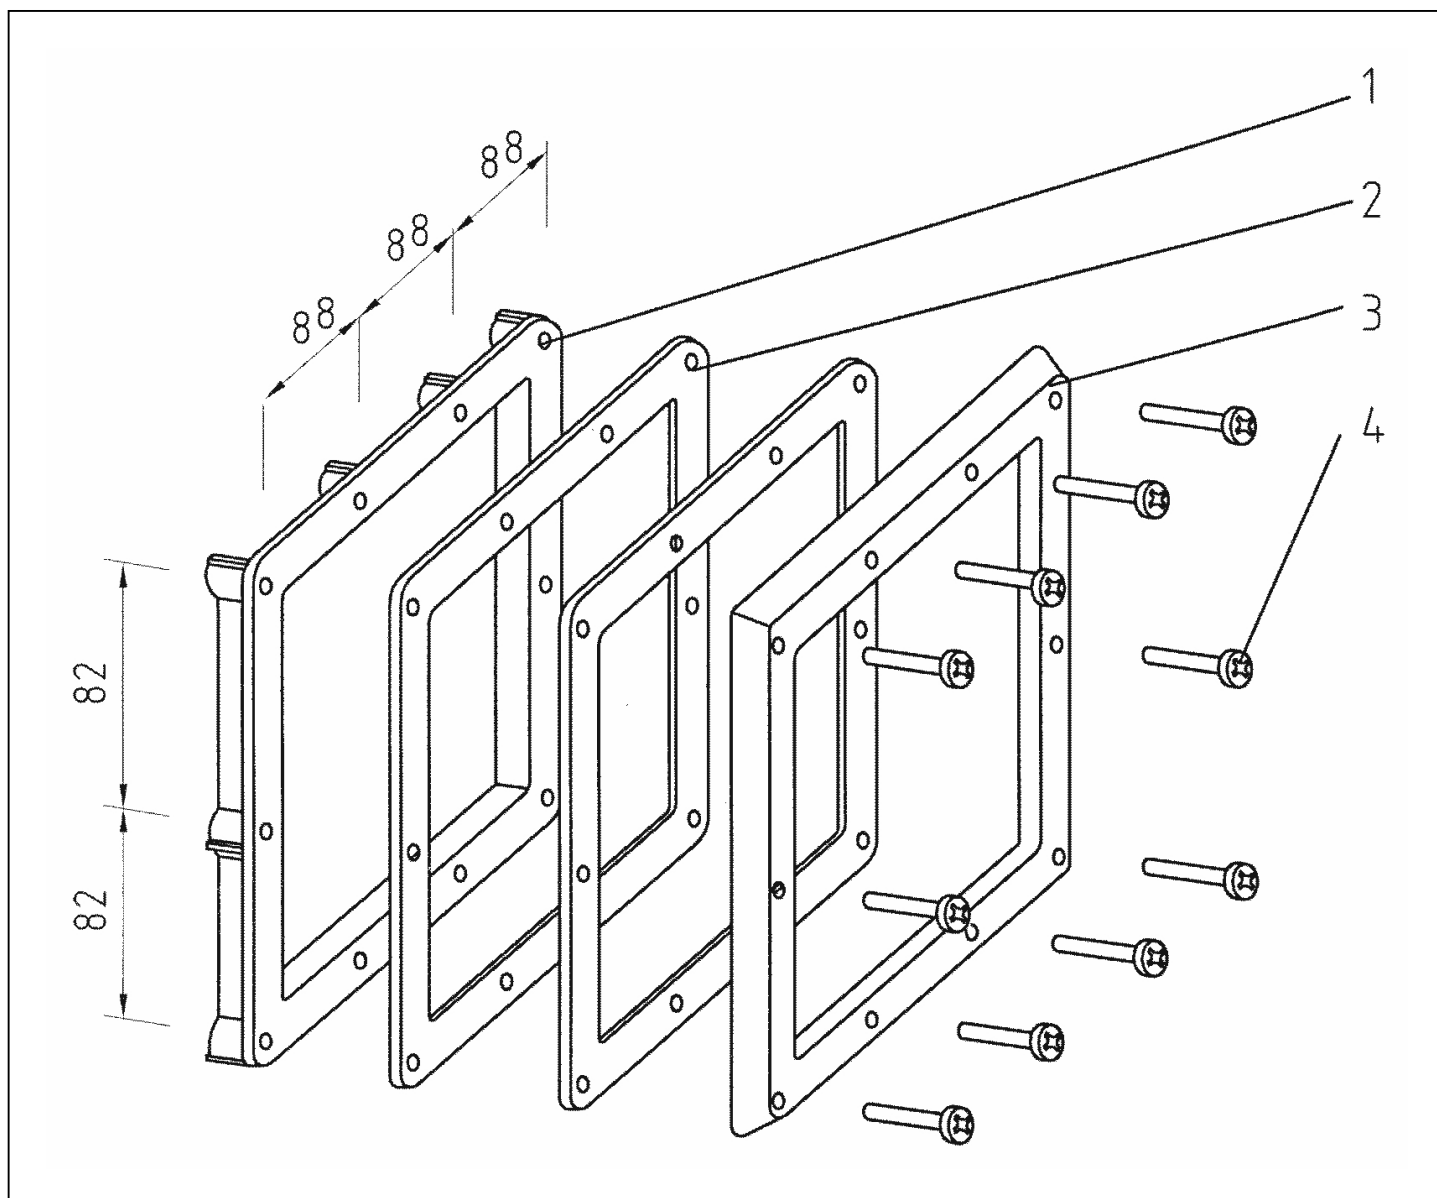

Přírubová sada ke skimmeru V20

detail	identifikace	popis
1	E1520011	RÁMEČEK SKIM.V20 SE ZÁVITY-DODAT.MONT. <i>Frame V20 With Thread</i>
3	E1530071	PŘÍRUBA SKIMMERU V20/30 <i>Flange Of Skimmer V20/30</i>

detail	identifikace	popis
2	E153008	TĚSNĚNÍ SKIMMERU V20/30 <i>Gasket Of Skimmer V20/30</i>
4	E1550	Šroub nerez M6x22mm <i>Screw Stainless Steel M6x22mm</i>