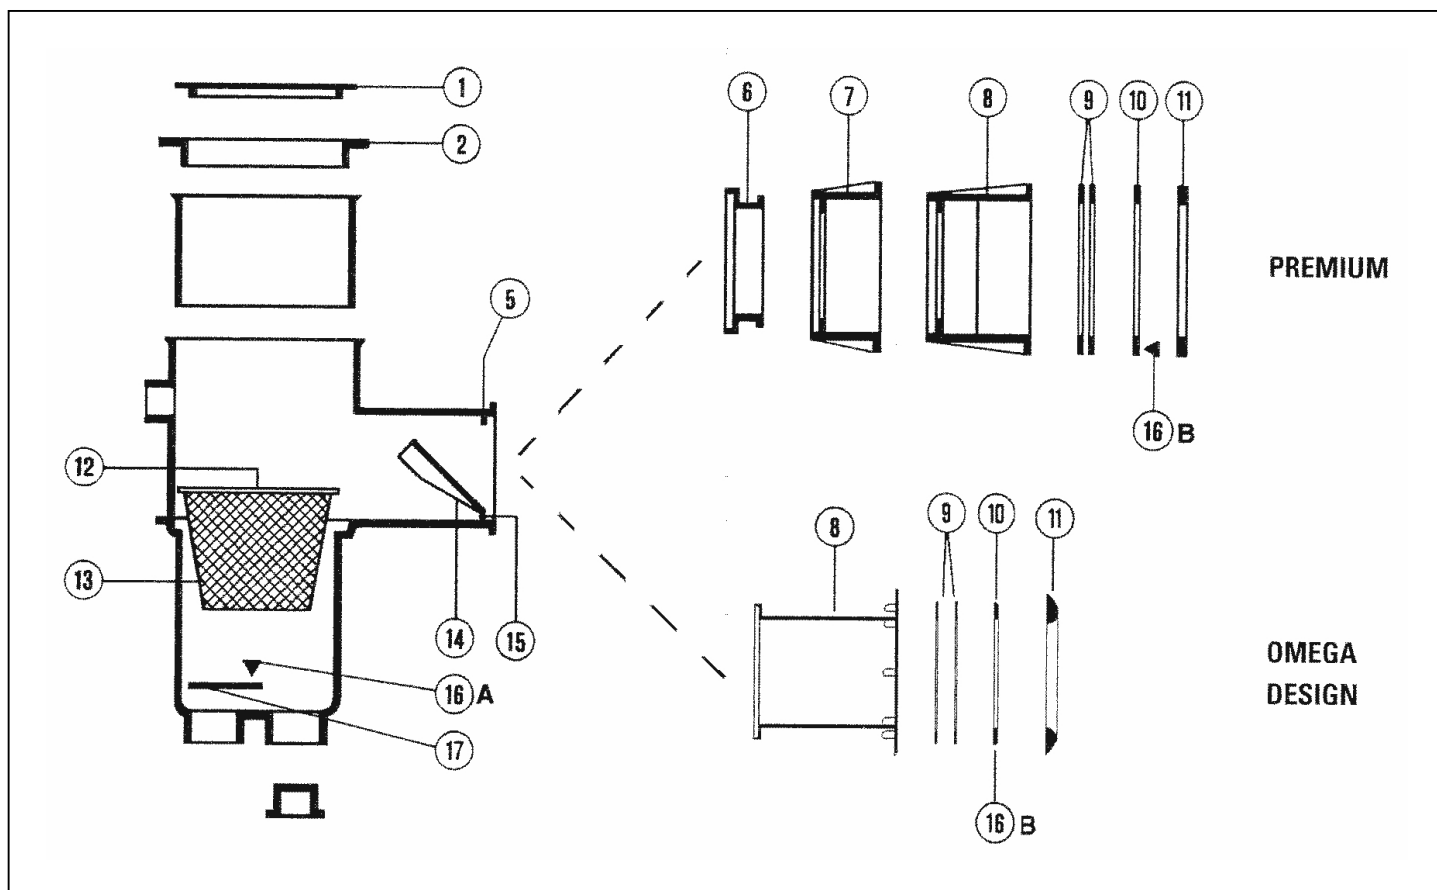

Skimmer Premium, Design, Omega

detail	identifikace	popis
1	HSK9411HD	VÍKO SKIMMERU COFIES <i>Top Cover Of Skimmer Cofies</i>
5	HSK20000	Zarážka dvířek Premium <i>Stop Weir Sk</i>
7	HSK15014V	HRDLO PREMIUM 20X15 SKIM. COFIES <i>Skimmer Vinyl Large Opening</i>
8	HSKO410	HRDLO OMEGA SKIMMERU COFIE-FOLIE <i>Obsolete</i>
9	HSK15016	TĚSNĚNÍ SKIMMERU COFIE 40X20 <i>Self Adhesive O-ring For Flang</i>
9	HSKO412	TĚSNĚNÍ SKIMMERU COFIE OMEGA <i>Self Adhesive Wide Track Ring</i>
10	HSK15015	PŘÍRUBA SKIMMERU COFIE 40X20 <i>Flange</i>
10	HSKO413	PŘÍRUBA SKIMMERU COFIE OMEGA <i>Flange For Wide Track Omega</i>
11	HSK3102	RÁMEČEK SKIMMERU COFIE 40X20 <i>Frame For Skimmer Cofie 40x20</i>
11	HSKO414	RÁMEČEK SKIMMERU COFIE OMEGA <i>Frame For Skimmer Omega</i>
13	HSK16000C	KOŠÍK SKIMMERU COFIES <i>Basket Of Skimmer Cofies</i>
15	HSK20001N	OSIČKA DVÍŘEK PREMIUM <i>Sweet Axis Sk Cmp</i>

detail	identifikace	popis
2	HSK9752	LÍMEC VÍKA SKIMMERU COFIES <i>Face Plate For Skimmer</i>
6	1040405011	Prodloužení vtokové části SK16001VE (horizontální) <i>Horizontal Neck Extension Sk1600ve</i>
8	HSKD219	HRDLO DESIGN SKIMMERU COFIE-FOLIE <i>Long Track Skd</i>
9	HSK10112	TĚSNĚNÍ SKIMMERU COFIE 20X15 2KS <i>Self Adhesive O-ring For Flang</i>
9	HSKD221	TĚSNĚNÍ SKIMMERU COFIE DESIGN <i>Self Adhesiv Ring For L.open S</i>
10	HSK9753	PŘÍRUBA SKIMMERU COFIE 20X15 <i>Flange</i>
10	HSKD222	PŘÍRUBA SKIMMERU COFIE DESIGN <i>Flange</i>
11	HSK3101	RÁMEČEK SKIMMERU COFIE 20X15 <i>Frame For Skimmer Cofie 20x15</i>
11	HSKD223	RÁMEČEK SKIMMERU COFIE DESIGN <i>Frame For Skimmer Design</i>
12	HSK8078	DRŽADLO KOŠÍKU SKIMMERU-COFIE <i>Basket Handle</i>
14	HSK6598	DVÍŘKA SKIMMERU COFIES <i>Complete Weir</i>
16B	HSKVS	SADA VRUTŮ SKIMMER COFIES <i>Pack Of 30 Screws</i>