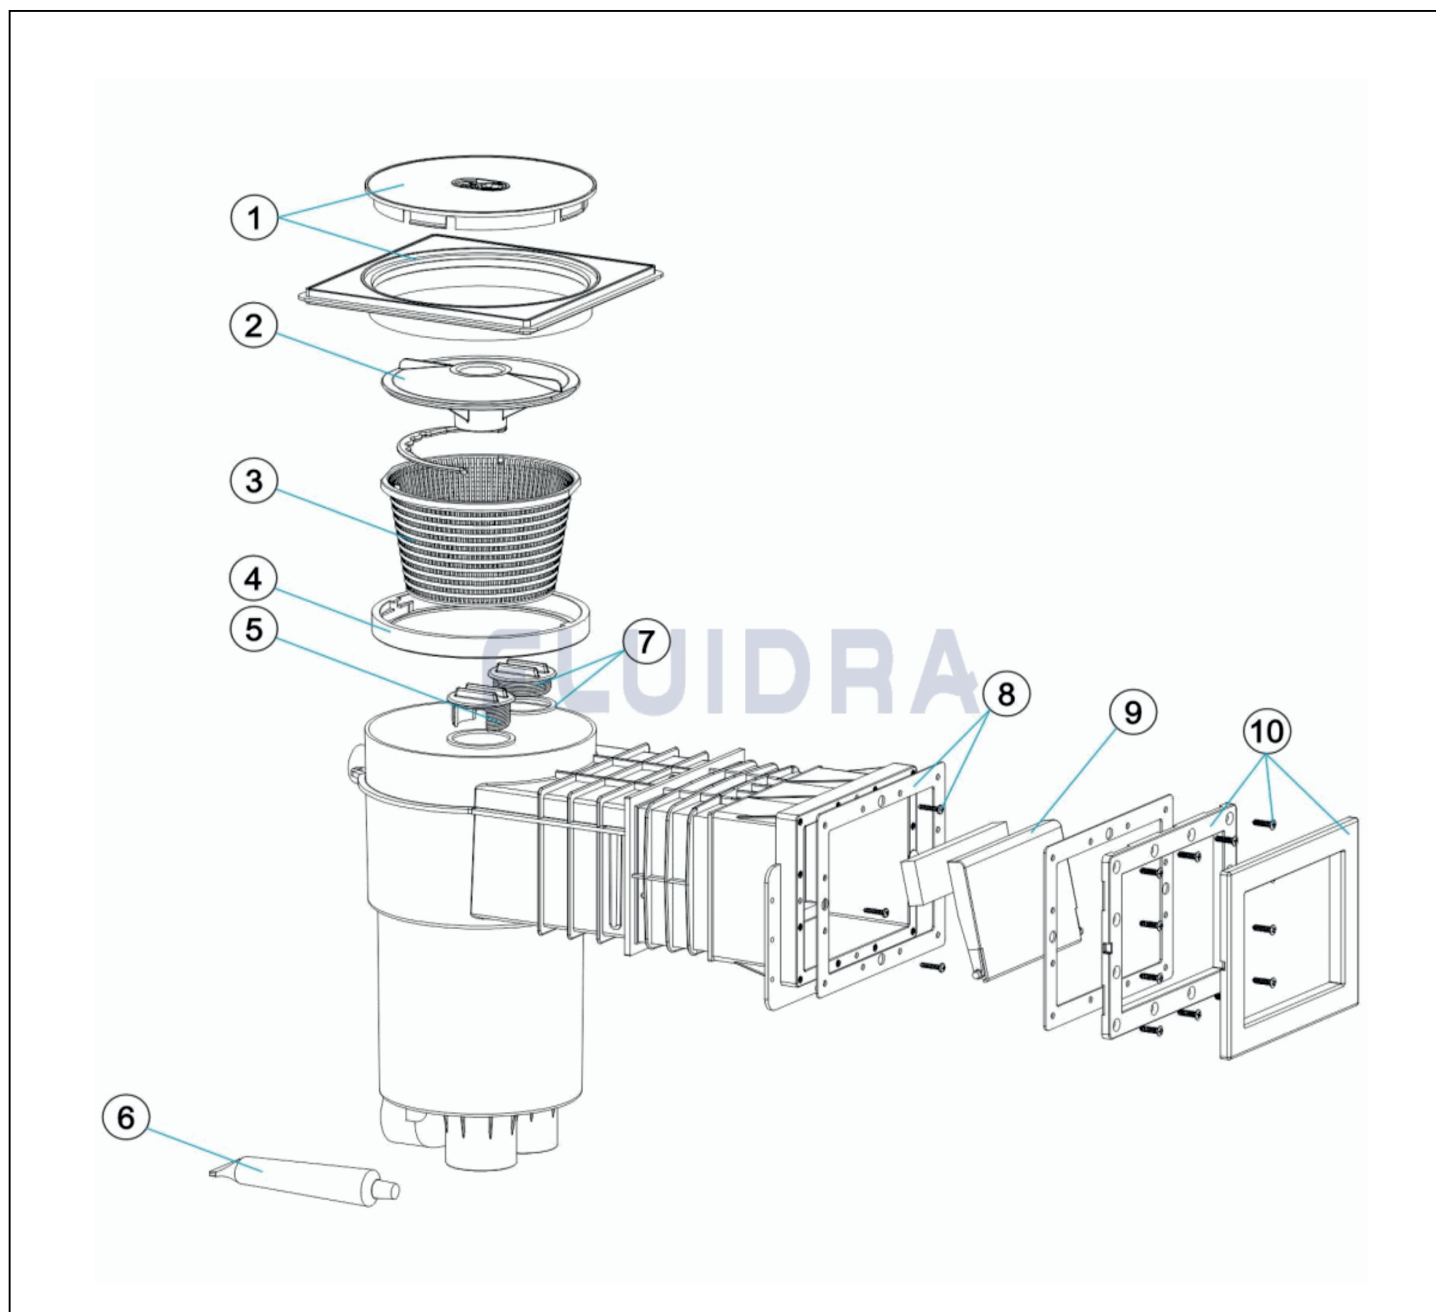

Skimmer VA 2023

detail	identifikace	popis
1	ISP020169	VÍKO A LÍMEC VÍKA SKIMMERU VA <i>Square Rim And Lid Va</i>
3	IE01206	KOŠÍK SKIMMERU VA + 17,5 L <i>Basket Skimmer Va + 17,5 L</i>
5	IE01209	REGULAČNÍ ZÁTKA SKIMMERU VA + 17,5 L <i>Regulating Plug Skimmer Va</i>
8	ISP020172	TĚSNĚNÍ SKIMMERU A ŠROUBY VA 21X16 <i>Washer Skimmer Va 21x16</i>
10	ISP020173	PŘÍRUBA A RÁMEČEK SKIMMERU VA 21X16 <i>Flange For Skimmer Va 21x16</i>

detail	identifikace	popis
2	IE01205	VAKUOVÝ KOTOUČ SKIMMERU VA + 17,5L <i>Vacuum Disk Skimmer Va</i>
4	ISP020170	Skimmer Basket Bracket
7	ISP020021	ZÁTKA SKIMMERU A TĚSNĚNÍ VA <i>Blanking Plug And "o" Ring</i>
9	IE01210	DVÍŘKA SKIMMERU VA <i>Door Of Skimmer Va</i>