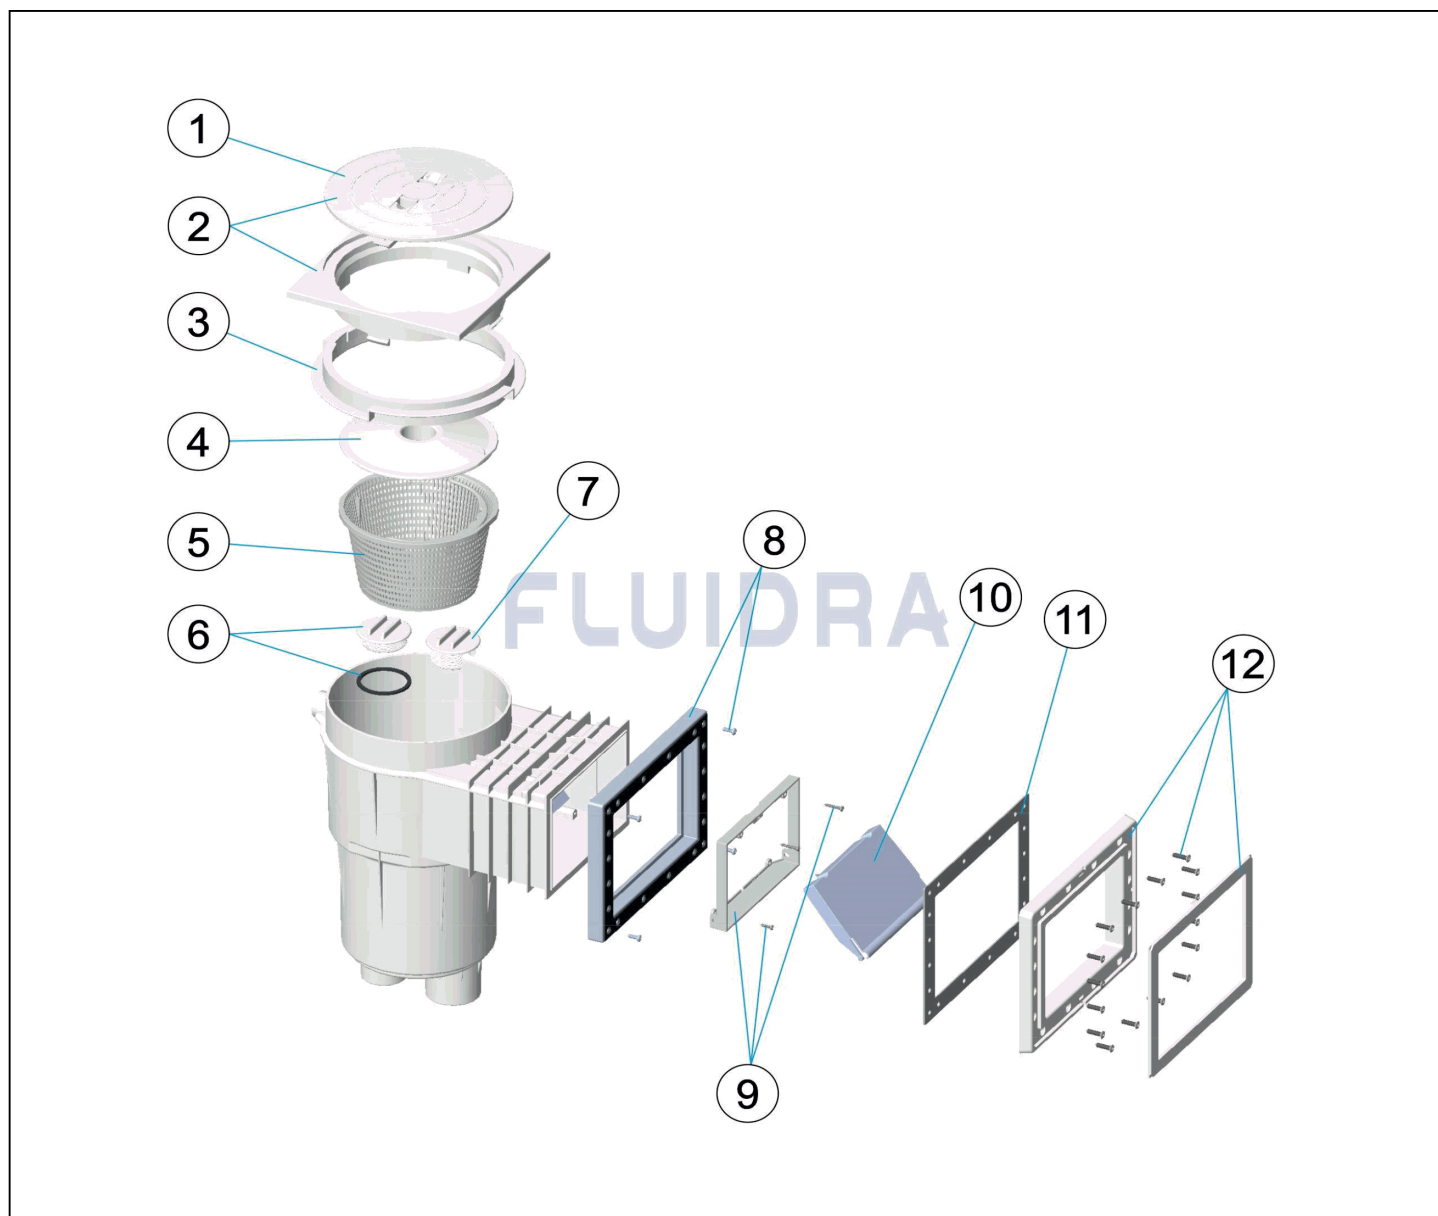

Skimmer 17,5 L, standardní hrdlo - New 2023

detail	identifikace	popis
1	IA0514	VÍKO KULATÉ SKIMMERU 17,5L IML <i>Top Cover Of Skimmer 17,5l Iml</i>
3	I052800001	DISTANČNÍ KROUŽEK SKIMMERU 17,5 L
5	IE01206	KOŠÍK SKIMMERU VA + 17,5 L <i>Basket Skimmer Va + 17,5 L</i>
7	IE01209	REGULAČNÍ ZÁTKA SKIMMERU VA + 17,5 L <i>Regulating Plug Skimmer Va</i>
9	I052800102	RÁMEČEK DVÍŘEK SKIMMERU 17,5 L <i>Frame Of Door For Skimmer 17,5</i>
11	I014610004	TĚSNĚNÍ PŘÍRUBY SKIMMERU 17,5L <i>Flange Gasket Of Skimmer 17,5l</i>

detail	identifikace	popis
2	ISP020013	VÍKO A LÍMEC VÍKA SKIMMERU 17,5L <i>Square Rim And Lid</i>
4	IE01205	VAKUOVÝ KOTOUČ SKIMMERU VA + 17,5L <i>Vacuum Disk Skimmer Va</i>
6	ISP020021	ZÁTKA SKIMMERU A TĚSNĚNÍ VA <i>Blanking Plug And "o" Ring</i>
8	ISP020058	Adaptor Frame
10	IA0512	DVÍŘKA SKIMMERU 17,5 L IML <i>Door Of Skimmer 17,5 L Iml</i>
12	ISP020060	PŘÍRUBA A RÁMEČEK SKIMMERU 17,5L <i>Small Skimmer Frame</i>