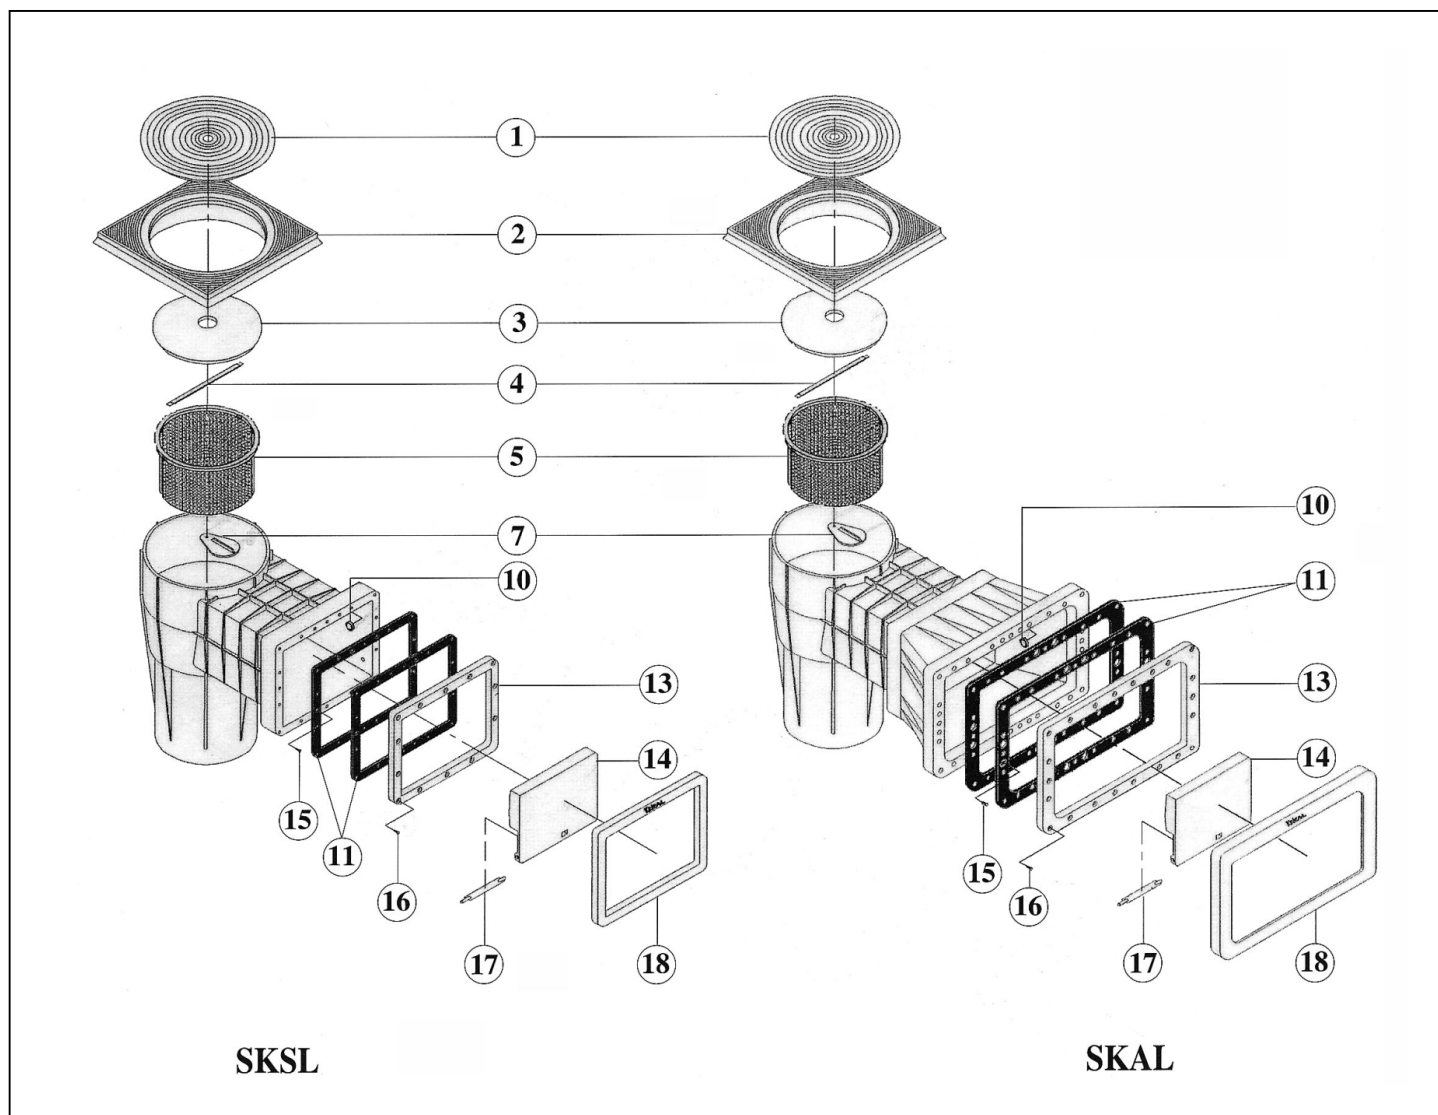

detail	identifikace	popis
3	E1013062	DVÍŘKA SKIMMERU V10 <i>Door Of Skimmer V10</i>
5	E0301550024	Trubka přepadu <i>Pipe Overflow</i>
9	E153008	TĚSNĚNÍ SKIMMERU V20/30 <i>Gasket Of Skimmer V20/30</i>
11	E1550	Šroub nerez M6x22mm <i>Screw Stainless Steel M6x22mm</i>

Pro produkty: 10132

Přírubová sada ke skimmeru V20

detail	identifikace	popis
1	E1520011	RÁMEČEK SKIM.V20 SE ZÁVITY-DODAT.MONT. <i>Frame V20 With Thread</i>
3	E1530071	PŘÍRUBA SKIMMERU V20/30 <i>Flange Of Skimmer V20/30</i>

detail	identifikace	popis
2	E153008	TĚSNĚNÍ SKIMMERU V20/30 <i>Gasket Of Skimmer V20/30</i>
4	E1550	Šroub nerez M6x22mm <i>Screw Stainless Steel M6x22mm</i>

Skimmer Kripsol

SKSL

SKAL

detail	identifikace	popis
1	KRSK010A	VÍKO SKIMMERU KRIPSOL <i>Top Cover Of Skimmer Kripsol</i>
3	KRSK030A	VAKUOVÝ KOTOUČ KRIPSOL <i>Vacuum Disc Kripsol</i>
10	KRSK100A	ZARÁŽKA SKIMMERU <i>Buffer</i>
11	KRSK111A	TĚSNĚNÍ SKIMMERU KRIPSOL 40X23 <i>Washer Of Skimmer Kripsol 40x23</i>
13	KRSK131A	PŘÍRUBA SKIMMERU KRIPSOL 40X23 <i>Flange Of Skimmer Kripsol 40x23</i>
15	KRSK150A	SADA VRUTŮ NEREZ 5,5X22MM <i>Set Of Screws 5,5x22mm</i>
17	KRSK170A	OSIČKA DVIŘEK <i>Axis Of Door</i>
18	KRSK181A	RÁMEČEK SKIMMERU KRIPSOL 40X23 <i>Frame Of Skimmer Kripsol 40x23</i>