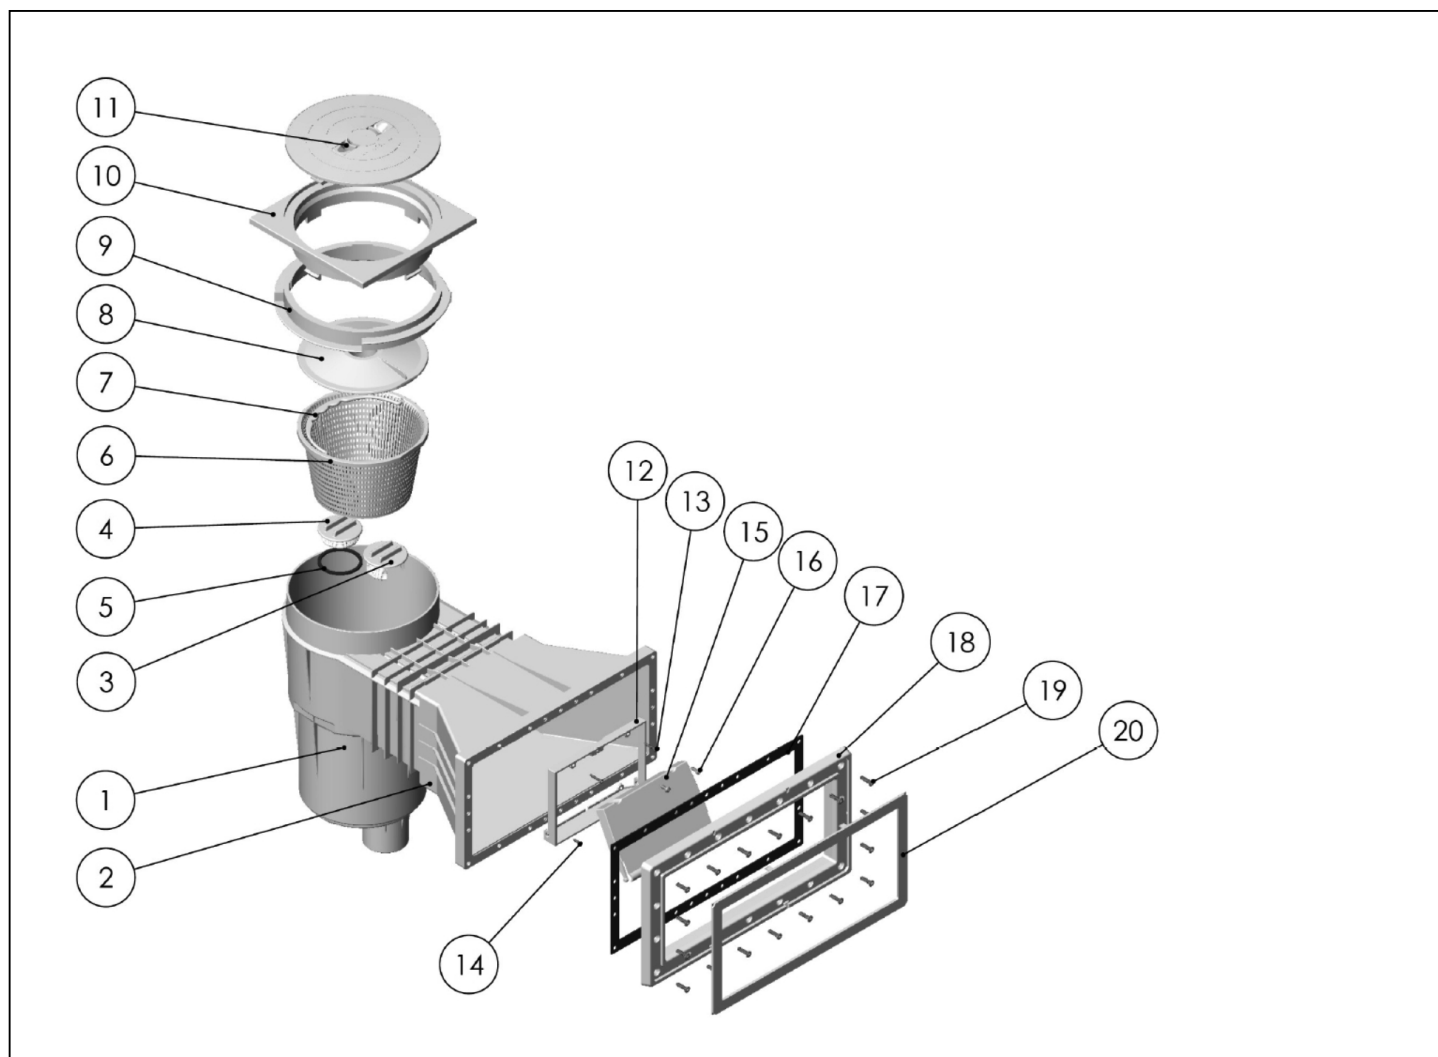

detail	identifikace	popis
--------	--------------	-------

2

Hrdlo skimmeru

Pro produkty: 15411309

detail	identifikace	popis
--------	--------------	-------

Skimmer 17,5L široké hrdlo

detail	identifikace	popis
3	IE01209	REGULAČNÍ ZÁTKA SKIMMERU VA + 17,5 L <i>Regulating Plug Skimmer Va</i>
6	IE01206	KOŠÍK SKIMMERU VA + 17,5 L <i>Basket Skimmer Va + 17,5 L</i>
9	I052800001	DISTANČNÍ KROUŽEK SKIMMERU 17,5 L
11	IA0514	VÍKO KULATÉ SKIMMERU 17,5L IML <i>Top Cover Of Skimmer 17,5l Iml</i>
15	IA0512	DVÍŘKA SKIMMERU 17,5 L IML <i>Door Of Skimmer 17,5 L Iml</i>
18	IRE0646902	X PŘÍRUBA SKIMM.17,5L Š.H.nyní ISP020077
20	IRE0646903	RÁM.SKIMM.17,5 L ŠIR.HRD. nyní ISP020077 <i>Frame For Skimmer 17,5l</i>
2		Široké hrdlo skimmeru 17,5L
13		Vrut
16		Vrut