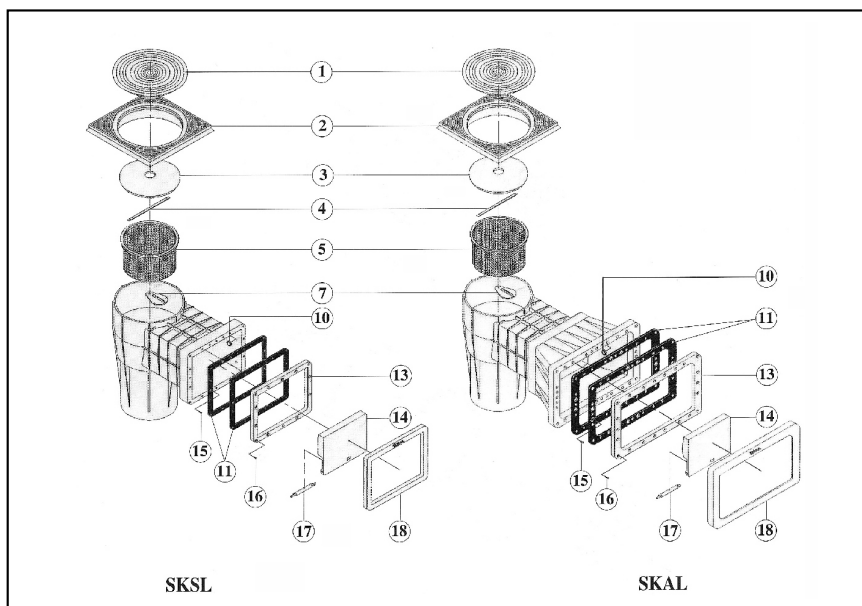

ODDÍL D

SKIMMERY

SKIMMERS

Skimmer 15x15

detail	identifikace	popis
1	IA050B1	Tělo skimmeru Skimmer Body
3	IA050B34	PŘÍRUBA A RÁMEČEK SKIMMERU 15X15 Flange And Frame For Skimmer 15x15

detail	identifikace	popis
2	IA050B2	Víko skimmeru 15x15 Cover Of Skimmer 15x15
4	IA050B4	RÁMEČEK SKIMMERU 15X15 Frame For Skimmer 15x15

detail	identifikace	popis
5	IA050B5	TĚSNĚNÍ SKIMMERU 15X15 <i>Gasket For Skimmer 15x15</i>
7	IA050B7	VAKUOVÝ KOTOUČ VA 15X15 <i>Vacuum Disk Va 15x15</i>
9	IA050B9	DVÍŘKA SKIMMERU 15X15 <i>Door Of Skimmer 15x15</i>