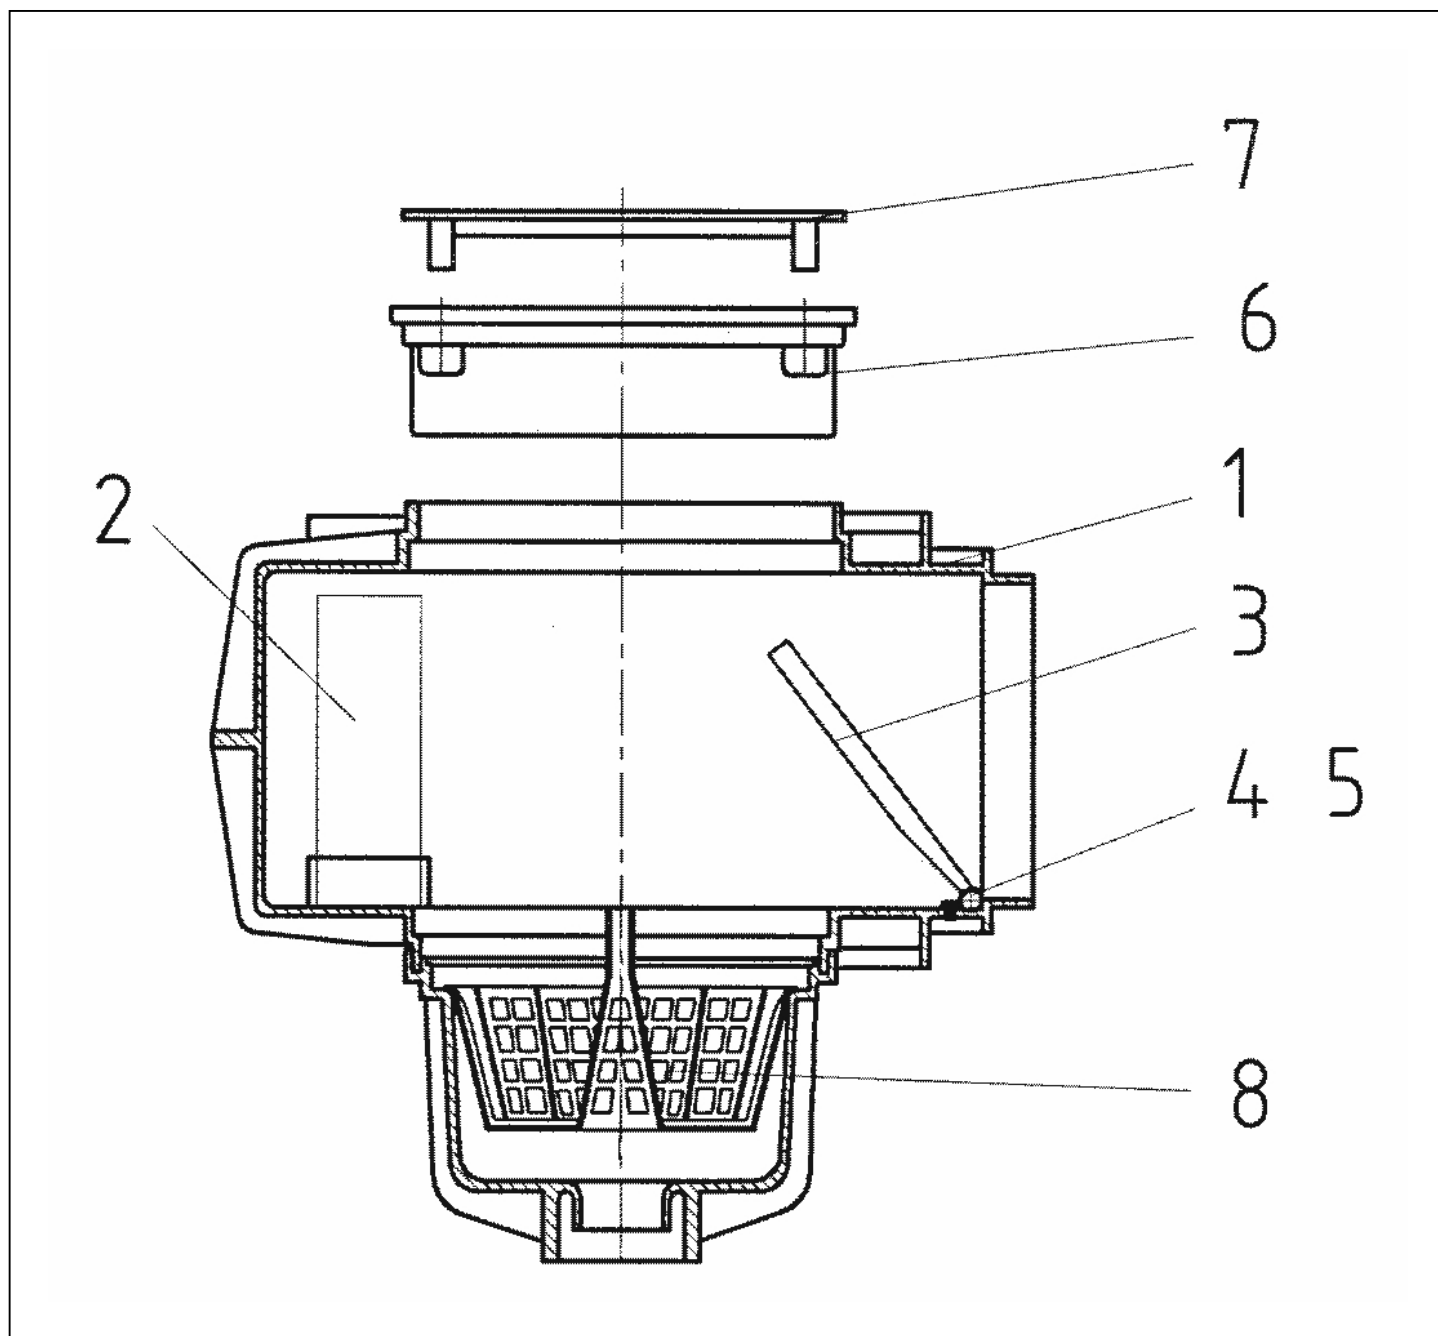

Skimmer V20 do betonu

detail	identifikace	popis
2	E0301550024	Trubka přepadu <i>Pipe Overflow</i>
4	E1030061	PANT DVÍŘEK SKIMMERU V20/30 <i>Hinge Of Skimmer Door V20/30</i>
7	E1030041	VÍKO SKIMMERU V20/30 <i>Lid Of Skimmer V20/30</i>

detail	identifikace	popis
3	E103006	DVÍŘKA SKIMMERU V20/30 <i>Door Of Skimmer V20/30</i>
6	E1024003	LÍMEC VÍKA SKIMMERU V20/30 <i>Collar Of Lid From Skimmer V20</i>
8	E103005	SKIMMER V20 - Košík skimmeru <i>Basket Of Skimmer V10-20-30</i>