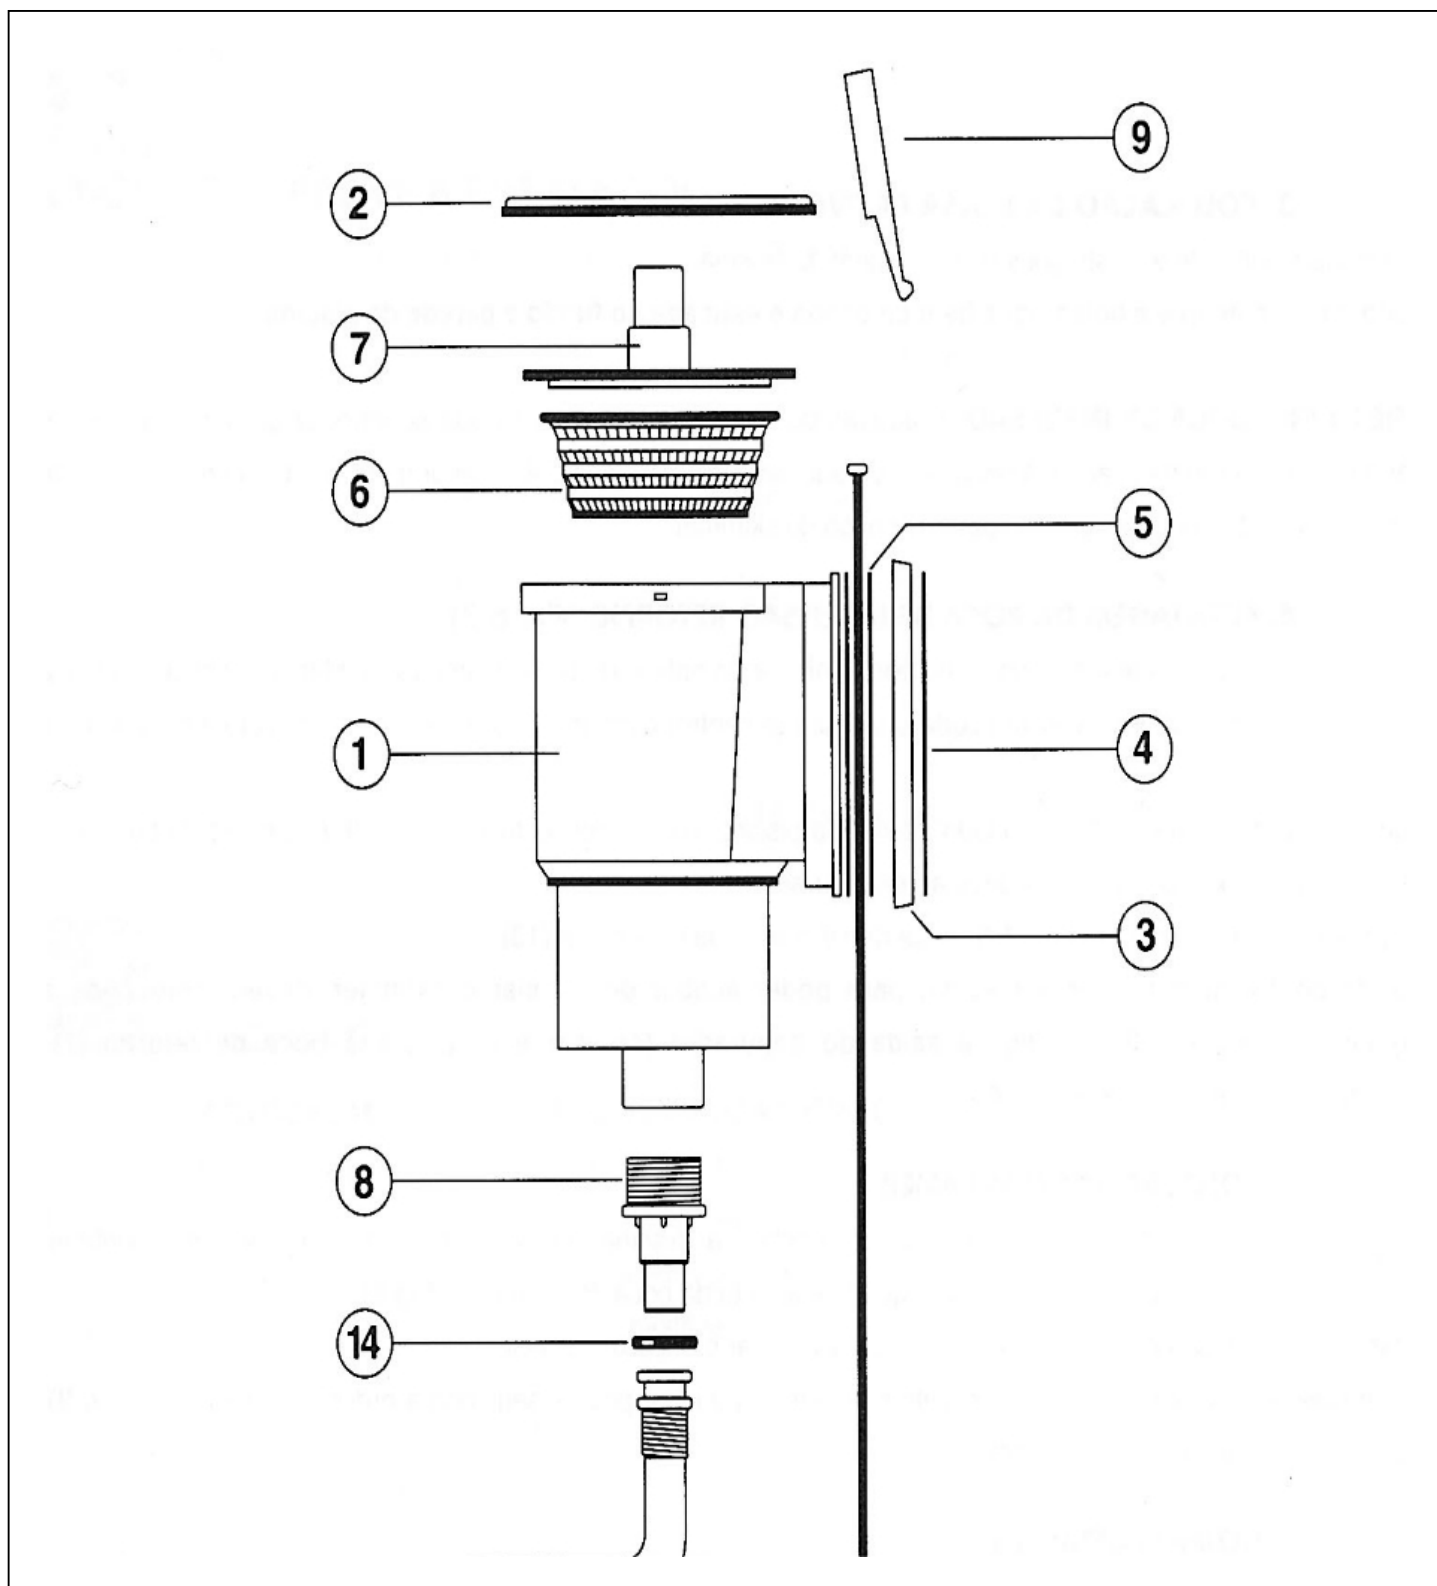

ODDÍL D

SKIMMERY

SKIMMERS

Skimmer 15x15

detail	identifikace	popis
1	IA050B1	Tělo skimmeru Skimmer Body
3	IA050B34	PŘÍRUBA A RÁMEČEK SKIMMERU 15X15 Flange And Frame For Skimmer 15x15

detail	identifikace	popis
2	IA050B2	Víko skimmeru 15x15 Cover Of Skimmer 15x15
4	IA050B4	RÁMEČEK SKIMMERU 15X15 Frame For Skimmer 15x15