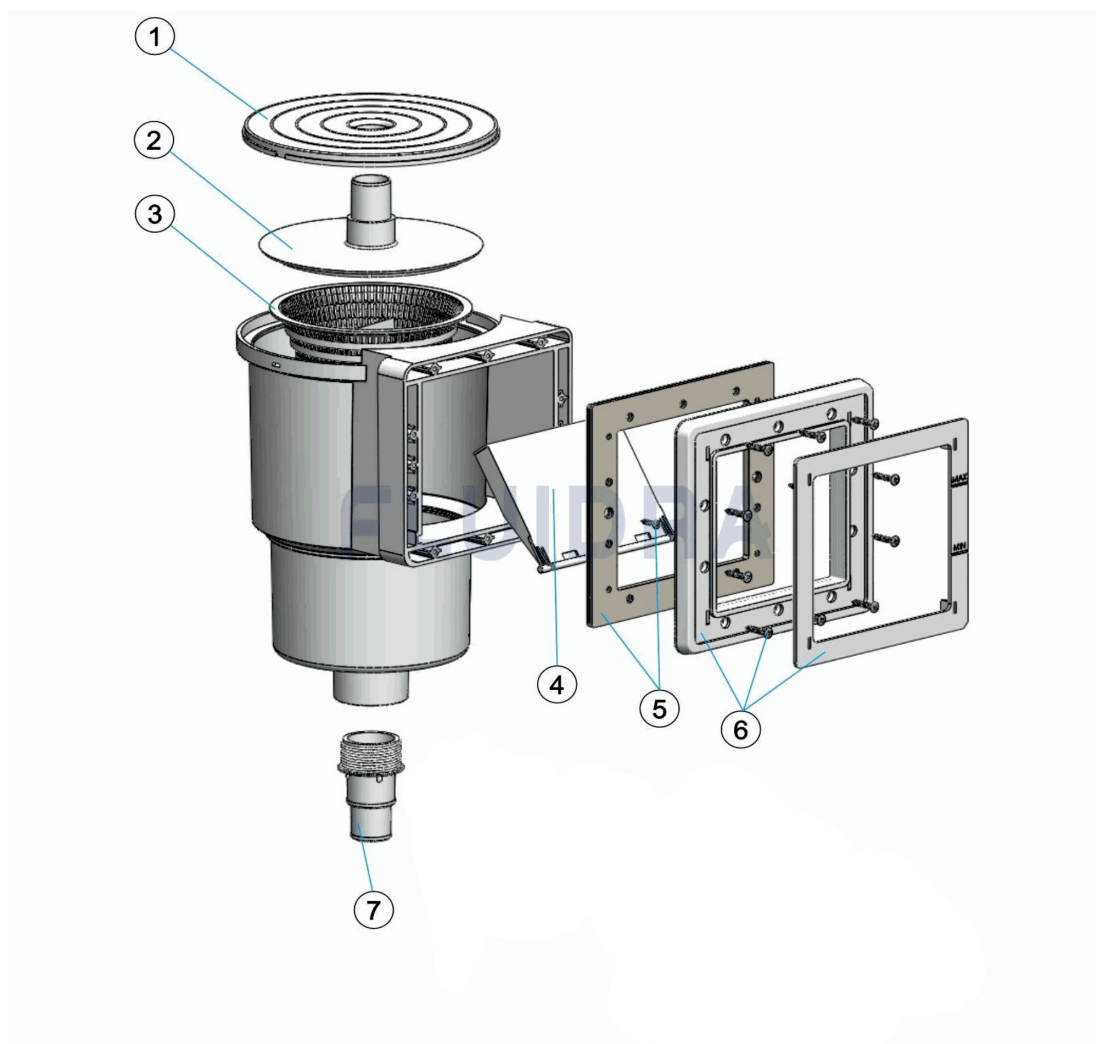

Skimmer VA 15x15 cm - New 2023

detail	identifikace	popis
1	IA050B2	Víko skimmeru 15x15 <i>Cover Of Skimmer 15x15</i>
3	IA050B6	KOŠÍK SKIMMERU VA 15X15 <i>Basket For Skimmer Va 15x15</i>
5	IA050B5	TĚSNĚNÍ SKIMMERU 15X15 <i>Gasket For Skimmer 15x15</i>
7	0235633807	PVC tvarovka - Trn hadicový 32/38 x 1 1/2", ABS <i>Hose Adaptor 32/38 X 1 1/2"</i>

detail	identifikace	popis
2	IA050B7	VAKUOVÝ KOTOUČ VA 15X15 <i>Vacuum Disk Va 15x15</i>
4	IA050B9	DVÍŘKA SKIMMERU 15X15 <i>Door Of Skimmer 15x15</i>
6	IA050B34	PŘÍRUBA A RÁMEČEK SKIMMERU 15X15 <i>Flange And Frame For Skimmer 15x15</i>