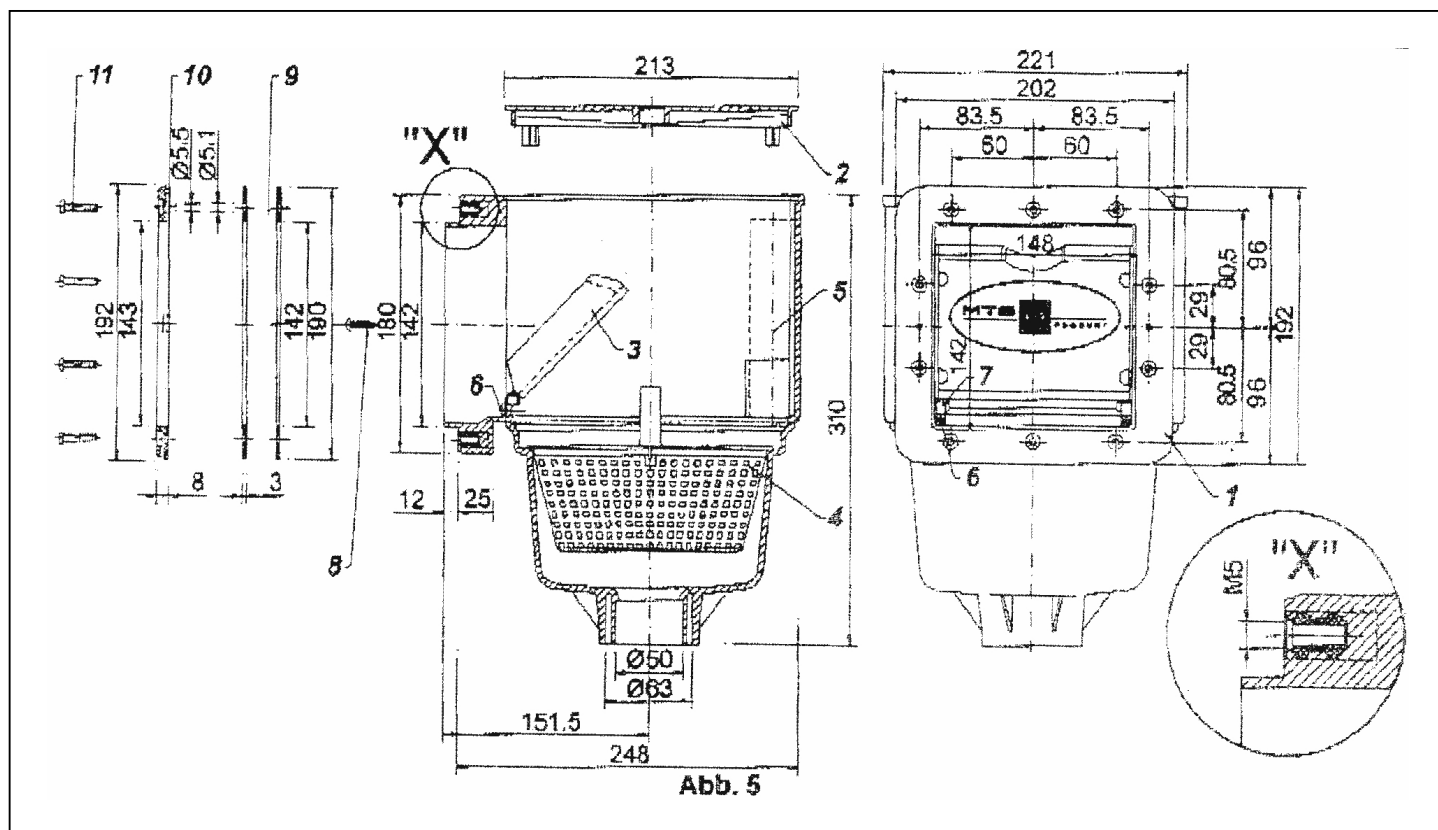

Skimmer V10

detail	identifikace	popis
2	E1030041	VÍKO SKIMMERU V20/30 <i>Lid Of Skimmer V20/30</i>
4	E103005	SKIMMER V20 - Košík skimmeru <i>Basket Of Skimmer V10-20-30</i>
7	E1013061	PANT DVÍŘEK SKIMMERU V10 <i>Hinge Of Skimmer Door V10</i>
10	E1513071	PŘÍRUBA SKIMMERU V10 <i>Flange Of Skimmer V10</i>
1		Tělo skimmeru V10 <i>Skimmer Body V10</i>

detail	identifikace	popis
3	E1013062	DVÍŘKA SKIMMERU V10 <i>Door Of Skimmer V10</i>
5	E0301550024	Trubka přepadu <i>Pipe Overflow</i>
9	E153008	TĚSNĚNÍ SKIMMERU V20/30 <i>Gasket Of Skimmer V20/30</i>
11	E1550	Šroub nerez M6x22mm <i>Screw Stainless Steel M6x22mm</i>

Pro produkty: 10132