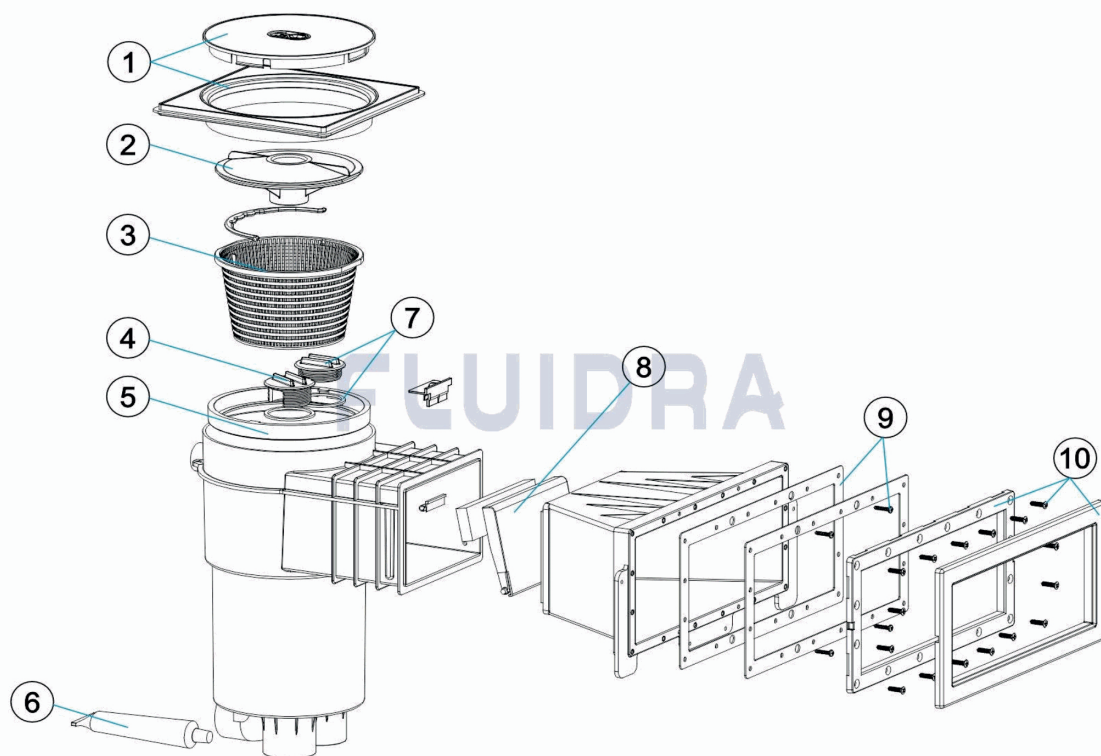

Skimmer VA 40 x 16 - New 2023

detail	identifikace	popis
1	ISP020169	VÍKO A LÍMEC VÍKA SKIMMERU VA <i>Square Rim And Lid Va</i>
3	IE01206	KOŠÍK SKIMMERU VA + 17,5 L <i>Basket Skimmer Va + 17,5 L</i>
5	ISP020170	<i>Skimmer Basket Bracket</i>
7	ISP020021	ZÁTKA SKIMMERU A TĚSNĚNÍ VA <i>Blanking Plug And "o" Ring</i>
9	ISP020174	TĚSNĚNÍ SKIMMERU A ŠROUBY VA 40X16 <i>Skimmer Seal And Screws 40x16</i>

detail	identifikace	popis
2	IE01205	VAKUOVÝ KOTOUČ SKIMMERU VA + 17,5L <i>Vacuum Disk Skimmer Va</i>
4	IE01209	REGULAČNÍ ZÁTKA SKIMMERU VA + 17,5 L <i>Regulating Plug Skimmer Va</i>
6	X	
8	IE01210	DVÍŘKA SKIMMERU VA <i>Door Of Skimmer Va</i>
10	ISP020175	PŘÍRUBA A RÁMEČEK SKIMMERU 40X16 <i>Flange For Skimmer Va 40x16</i>