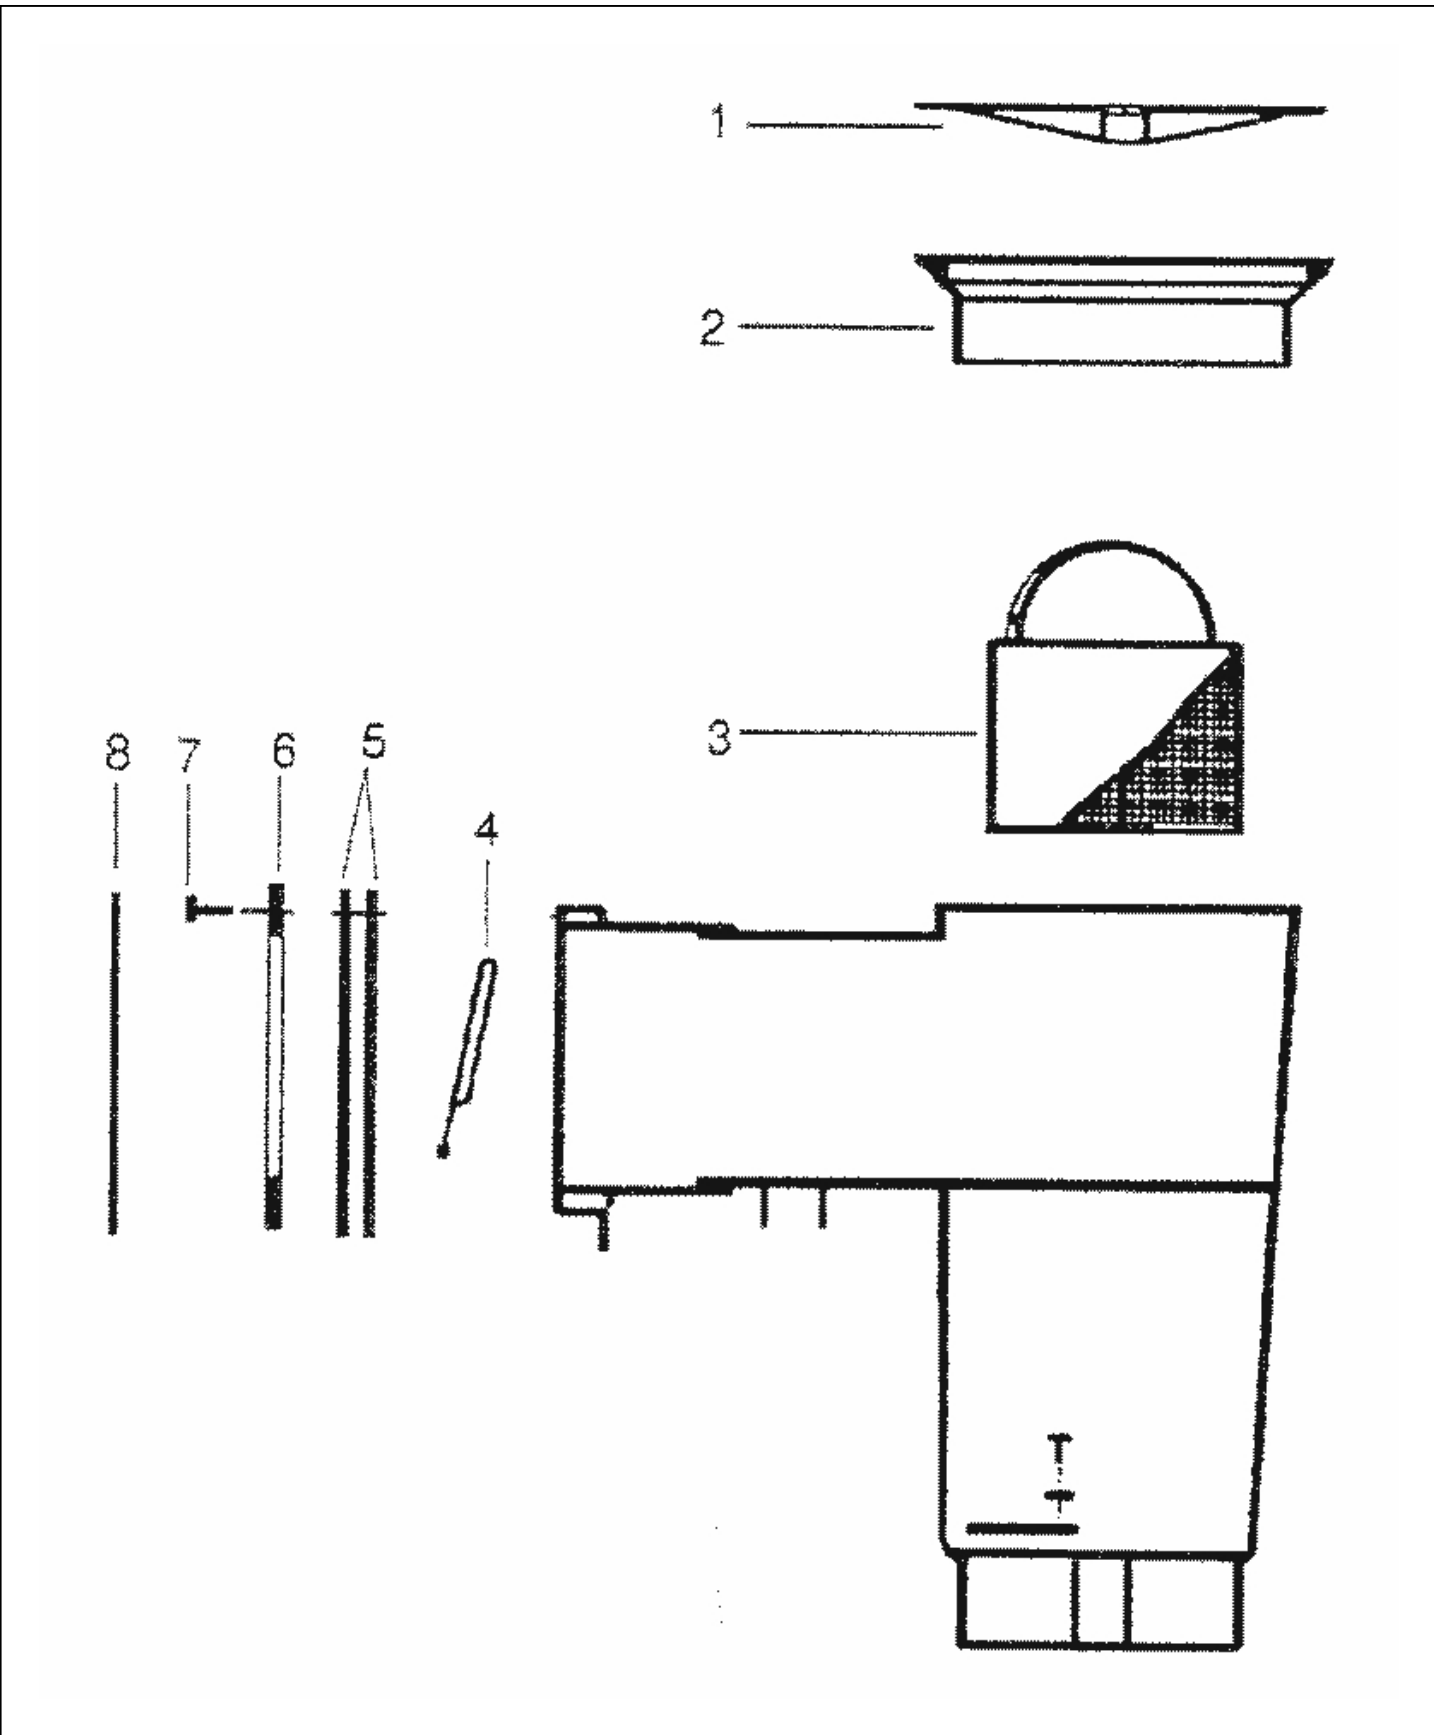

Skimmer 1082, 84, 85

detail	identifikace	popis
1	HSPX1082E	VÍKO SKIMMERU HAYWARD-ČTVEREC <i>Top Cover Of Square-skim. Hayw</i>
3	HSPX1082CA	KOŠÍK SKIMMERU HAYWARD <i>Basket Of Skimmer Hayward</i>
4	HSPX1082K1	DVÍŘKA SKIMMERU HAYWARD <i>Door Of Skimmer Sp</i>
5	HSPX1085D	TĚSNĚNÍ SKIMMERU HAYWARD 40X20 <i>Gasket Of Skimmer 1085</i>
6	HSPX1085B	PŘÍRUBA SKIMMERU HAYWARD 40X20 <i>Flange Of Skimmer Hayward</i>
7	HSP1085Z1A	SADA VRUTŮ SKIM. HAYWARD 40X20 <i>Set Of Screws Skimmer 1085</i>
8	HSPX1085F	RÁMEČEK SKIMMERU HAYWARD 1085 <i>Frame For Skimmer 1085</i>

detail	identifikace	popis
2	HSPX1082F1	LÍMEC VÍKA SKIMMERU HAYWARD <i>Regulating Whorl</i>
3	HSPX1082D1	DRŽÁK KOŠÍKU SKIM. HAYWARD-OBROUČKA <i>Ring Of Skimmer</i>
5	HSPX1084B	TĚSNĚNÍ SKIMMERU HAYWARD 20X15 (2KS) <i>Gasket Of Skimmer 1084</i>
6	HSPX1084L	PŘÍRUBA SKIMMERU HAYWARD 20X15 <i>Flange Of Skimmer Hayward</i>
7	HSP1084Z4A	SADA VRUTŮ SKIM. HAYWARD 20X15 <i>Set Of Screws Skimmer 1084</i>
8	HSPX1084F	RÁMEČEK SKIMMERU HAYWARD 20X15 <i>Frame For Skimmer 1084</i>
	HSP1084P1	Skimmer HAYWARD - Prodloužení čistící části (vertikální) <i>Extension For Skimmer Hayward</i>

Pro produkty: HSP1084, HSP1085