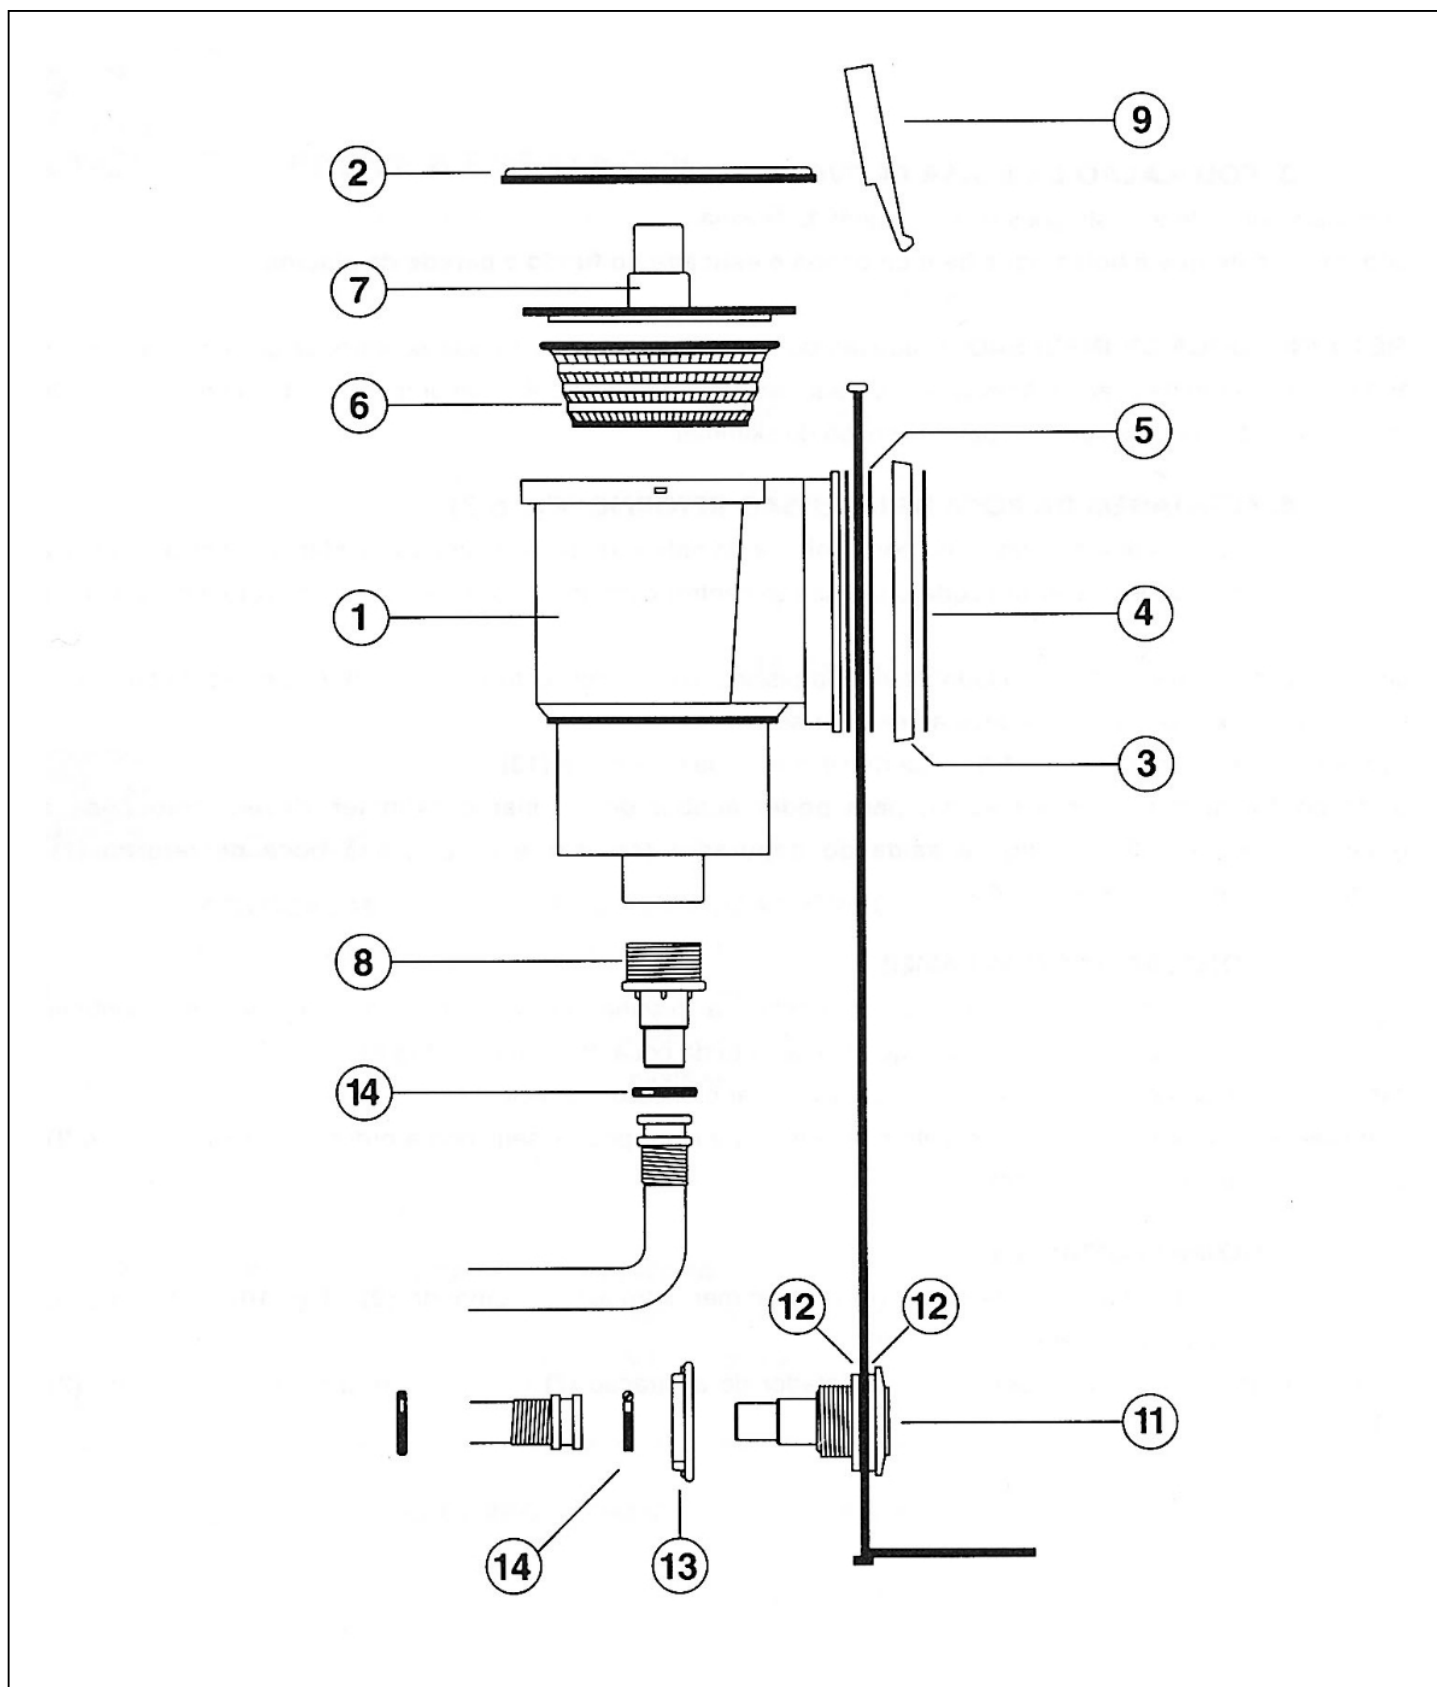

Skimmer 15x15 SNTE

detail	identifikace	popis
2	S105D015	VÍKO SKIMMERU SNTE <i>Top Cover Of Skimmer Snte</i>
8	0235633807	PVC tvarovka - Trn hadicový 32/38 x 1 1/2", ABS <i>Hose Adaptor 32/38 X 1 1/2"</i>
11/12/13 313153		Tryskový komplet Eco 32/38mm , pro předvyrobené bazény <i>Nozzle Eco-connect By Hose 32/38mm</i>

Pro produkty: 1540402

detail	identifikace	popis
5	S105D056	TĚSNĚNÍ SKIMMERU SNTE 15X15 <i>Washer Of Skimmer Snte 15x15</i>
9	S105D063	DVÍŘKA SKIM. 15X15 BEZ RÁMEČKU SNTE <i>Door Of Skimmer 15x15 Without Frame</i>