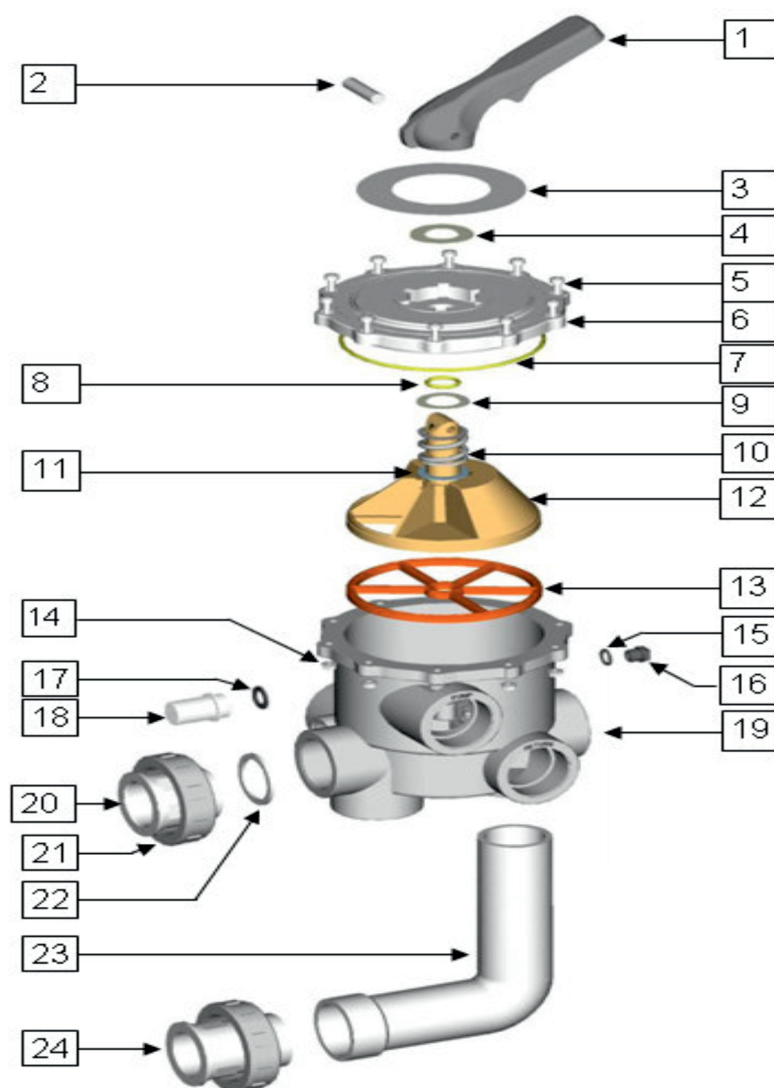

6-ti cestný boční ventil 2"

detail	identifikace	popis
10	IPS610109	PRUŽINA 6-CEST VENTILU IML 1,5/2" KOMP.
20	IPS610409	MANŽETA VENTILU 2" ZÁVIT
22	IPS610407	TĚSNĚNÍ VENTILU 2" 57X47X3MM <i>Valve Sealing 57x47x3mm</i>
25	IPS610107	O-KROUŽEK VENTILU 1 1/2" EPDM 56,52X5,33 <i>Valve O-ring Epdm70 56,52x5,33</i>

detail	identifikace	popis
13	IPS610401	TĚSNĚNÍ PAVUČINA 2" SIDE VENTIL IML <i>Spider Gasket 2"</i>
21	IPS610110	x PŘEVLEČNÁ MATKA 1,5' nyní IPS005991111
24	IPS610414	MANŽETA 2"+MATKA PRO FILTRY IML
	212012	PŘÍPOJ. SET PRO 6-C. VENTIL ASTRAL 2"