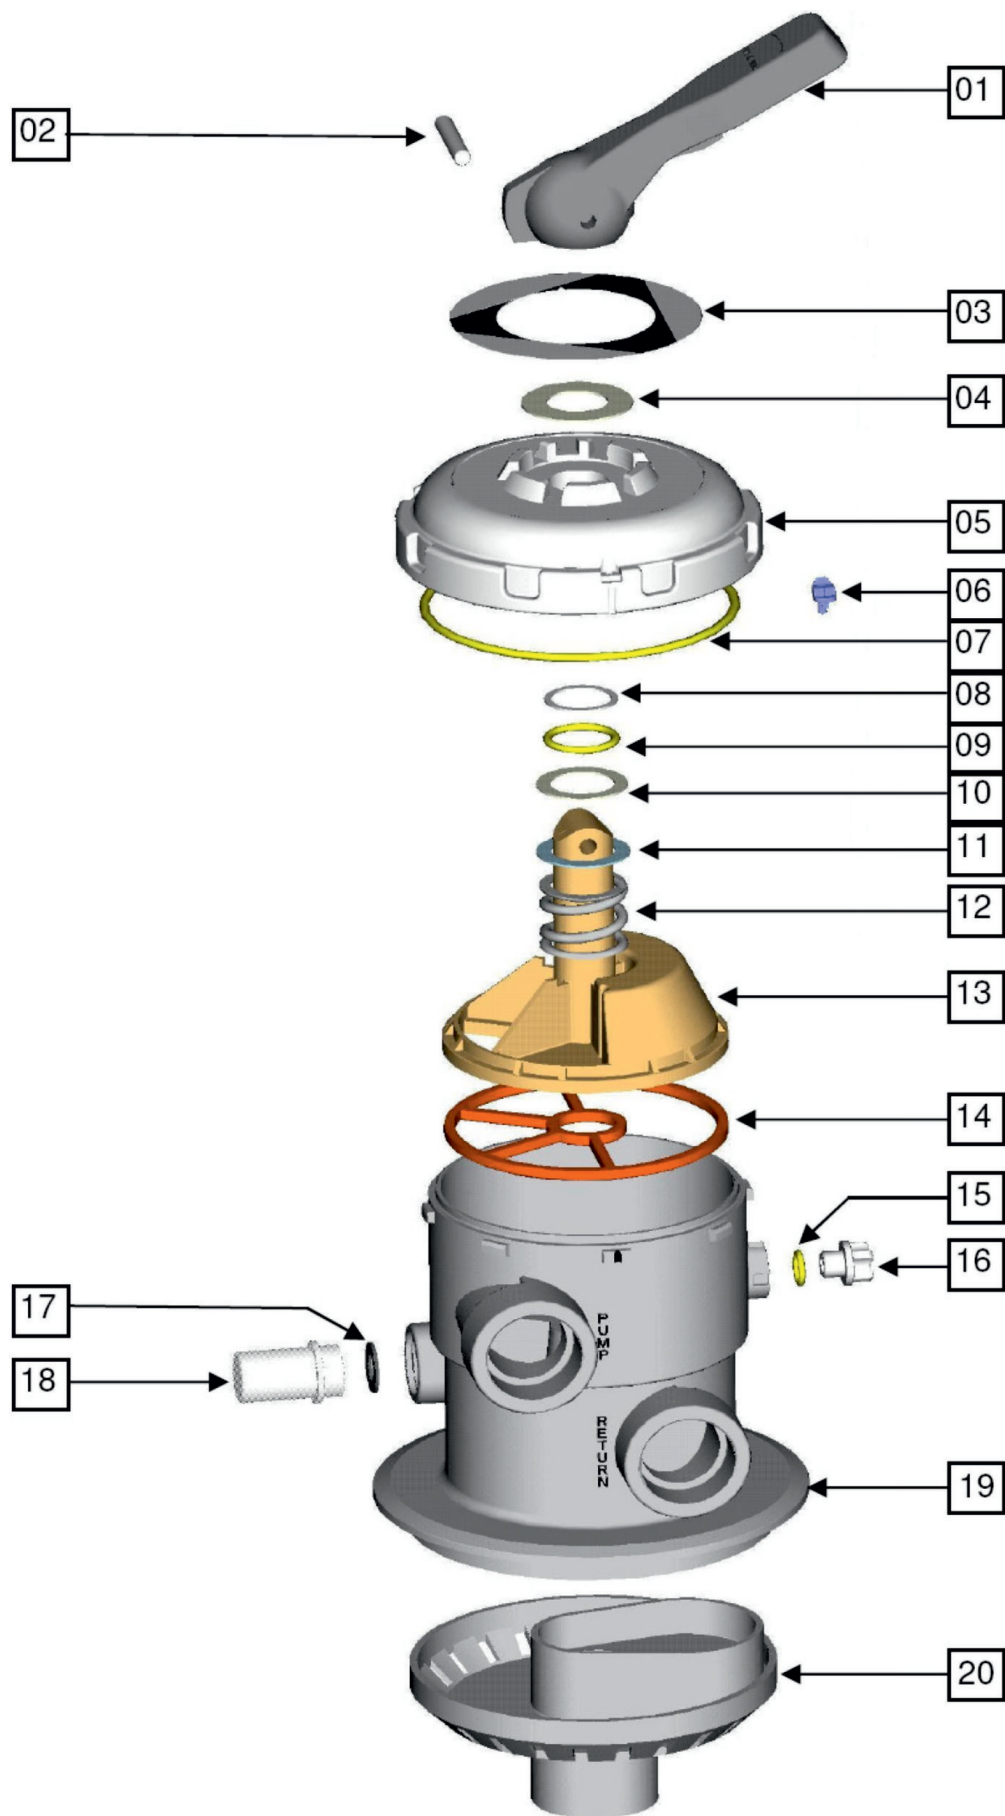

6-ti cestný Top ventil Roma

detail	identifikace	popis
1	IPS640301	Maneta 1 1/2 - 2 Negra
3	IPS640303	Caratula VS 1 1/2 Bayoneta/Neutra
5	IPS640305	VÍKO 6-CEST.VENTILU 1,5` IML BAJONET
7	IPS640309	xTĚS. VÍKA 6-CEST. VENTILU IML ISP040003
9	I7230280040	X TĚS.HŘÍDELE 6-CEST VEN. nyní ISP040003
11	IPS610103	Arandela Inox 43,2x30x1 VS 1 1/2 - 2
13	I190280203	ROTOR 6-CEST. VENTILU IML
15	IHD021100	TĚS.VYP.ŠROUB.ČERP.NEWBCC nyní ISP050210
17	IPS610102	XTĚSN.KONTR.SKLEN.VENTILU NYNÍ ISP040007
19	IPS640519	CVS 1 1/2 top/bayo/6 vias/n

Pro produkty: IPS-6405

detail	identifikace	popis
2	IPS610108	Pasador 8x51
4	IPS610104	Arandela friccion maneta 52
6	IPS640306	Clip seguridad VS bayoneta blanco
8	I190280205	Blackring
10	I190280207	Arandela friccion resorte 44
12	IPS610109	PRUŽINA 6-CEST VENTILU IML 1,5`/2` KOMP.
14	IPS640314	TĚS.PAVUČ.1,5" TOP VEN. NYNÍ ISP040003
16	IHD036000	VYPOUŠTĚCÍ ŠROUB ČERPADLA NEWBCC
18	IPS610101	X KONT.SKLENIČKA VENTILU NYNÍ ISP040007 <i>Viewfinder For Liquids</i>
20	IPS640320	Difusor 1 1/2 - top/n/bayo/50centrado