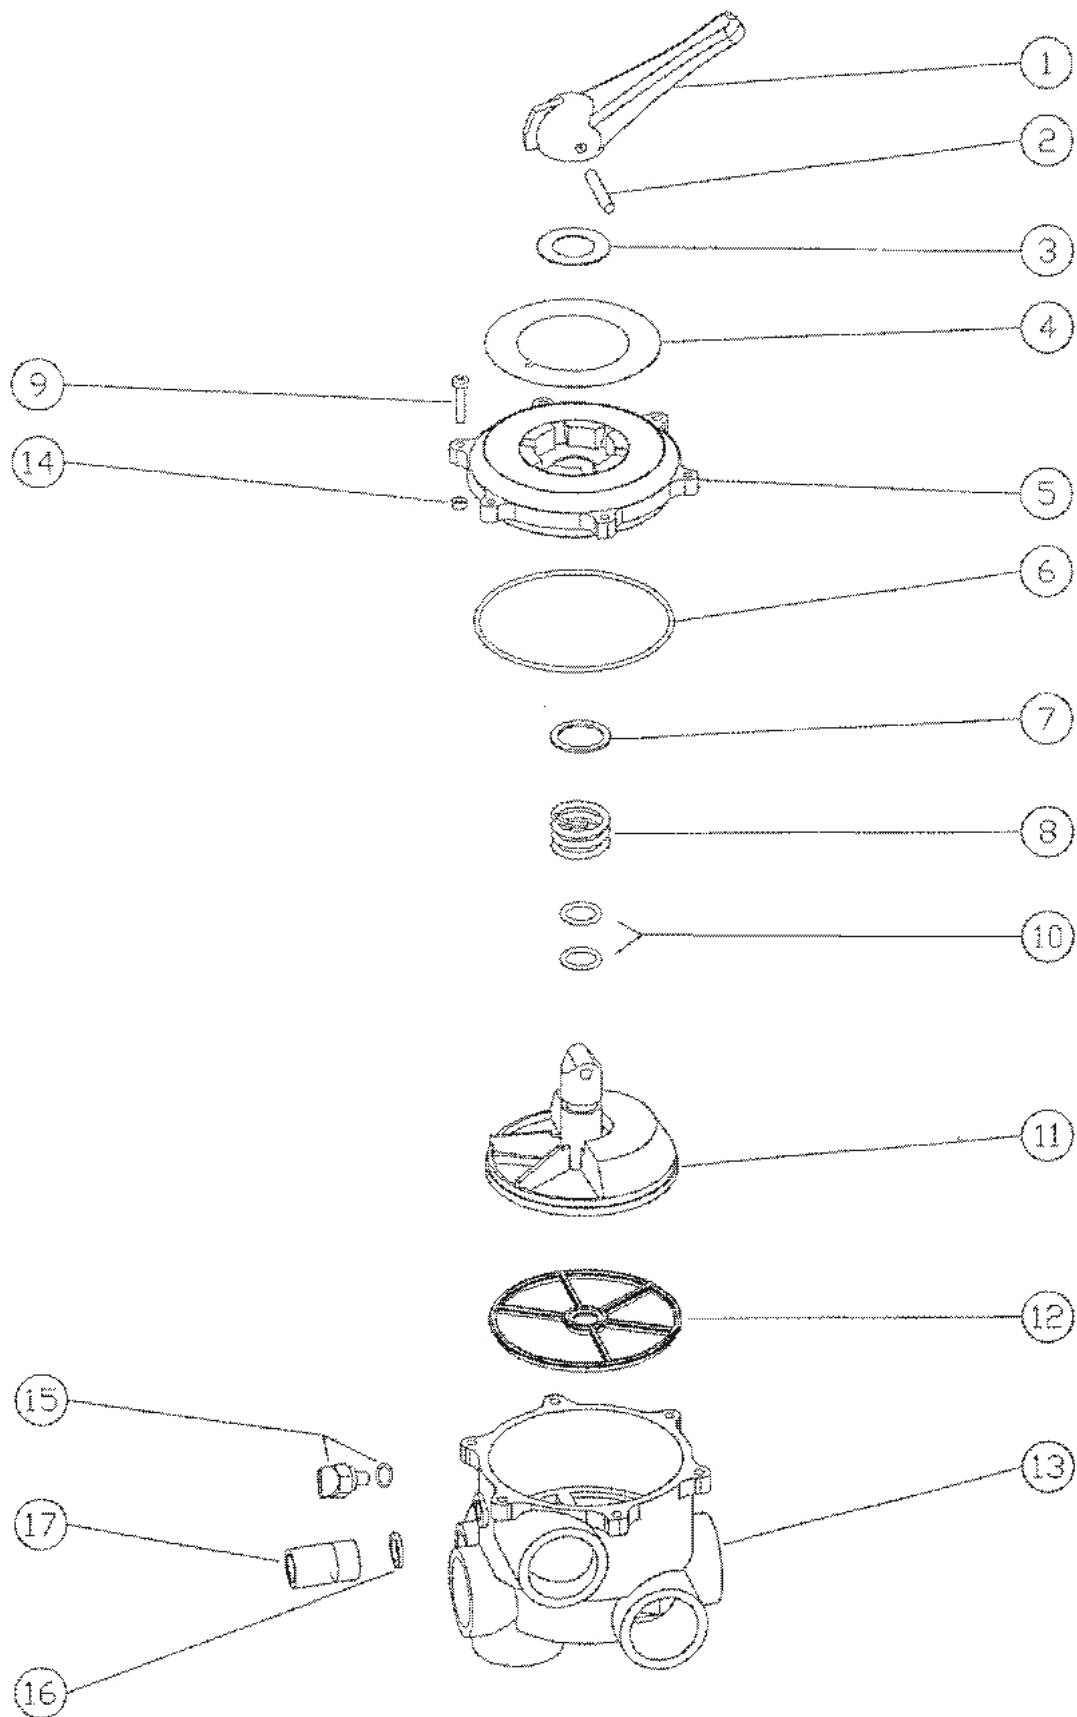

6-ti cestný Side ventil Praher

detail	identifikace	popis
1	PGA10E01	Páka ventilu <i>Handle Of Valve</i>
3	PGA10E03	Kroužek páky ventilu AZUR,TA,TR <i>Ring Under Handle</i>
5	PGB10E06	Horní kryt ventilu <i>Top Cover For Valve</i>
5	PGC20E06	Horní kryt ventilu pro Azur <i>Cover</i>
6	PGC20E07	O-kroužek pro TA100 <i>O-ring For Ta 100</i>
8	PGA10E09	PRUŽINA DO VENTILU AZUR <i>Spring</i>
10	PGA10E10	O-KROUŽEK 4X26MM DO VENTILU <i>O-ring</i>
11	PGC20E11	ROTOR PRO VENTIL 2", OLD TYPE <i>Rotor For Ta 100</i>
12	PGC20E12	Těsnění pavučina 6-cest. vent. 2" <i>Washer Cobweb Ta 100</i>
13	PGC20E13	Tělo ventilu pro Triton 762 a 912 <i>Body</i>
14	PGA10E14	Matka <i>Nut</i>
16	PGD20E15	Ploché těsnění <i>Flat Gasket</i>

detail	identifikace	popis
2	PGA10E02	Kolíček páky ventilu AZUR,TA,TR <i>Peg</i>
4	212000	Český popis na 6-cestný ventil <i>Czech Description For 6-way Valve</i>
5	PGE20E06	Horní kryt ventilu pro Triton 762 a 912 <i>Cover</i>
6	PGB10E07	O-KROUŽEK POD VÍKO VENTILU <i>O-ring For Top Cover</i>
7	PGA10E08	Kroužek nad pružinu ventilu AZUR,TA,TR <i>Ring Under Lid</i>
9	PGA10E04	Šroub <i>Screw</i>
11	PGB10E11	ROTOR PRO VENTIL 1,5" OLD TYPE <i>Rotor For Azur+ta40+ta60</i>
12	PGB10E12	Těsnění pavučina Azur+TA <i>Washer Of Cobweb Azur+ta</i>
13	PGE10E13	Tělo ventilu pro Triton 480 a 610 <i>Body</i>
13	PGB10E13	x ROTOR + TĚSNĚNÍ VENTILU 1,5" - P141924 <i>Body Of Valve Azur</i>
15	PGA10E17	Zátka 1/4" ex do ventilu AZUR,TA,TR <i>Plug 1/4" Ex For Valve</i>
17	PGD20E16	Kontrolní sklenička <i>Control Glass</i>

Pro produkty: 212330, 212331, 212332, 212333, 212430, 212431