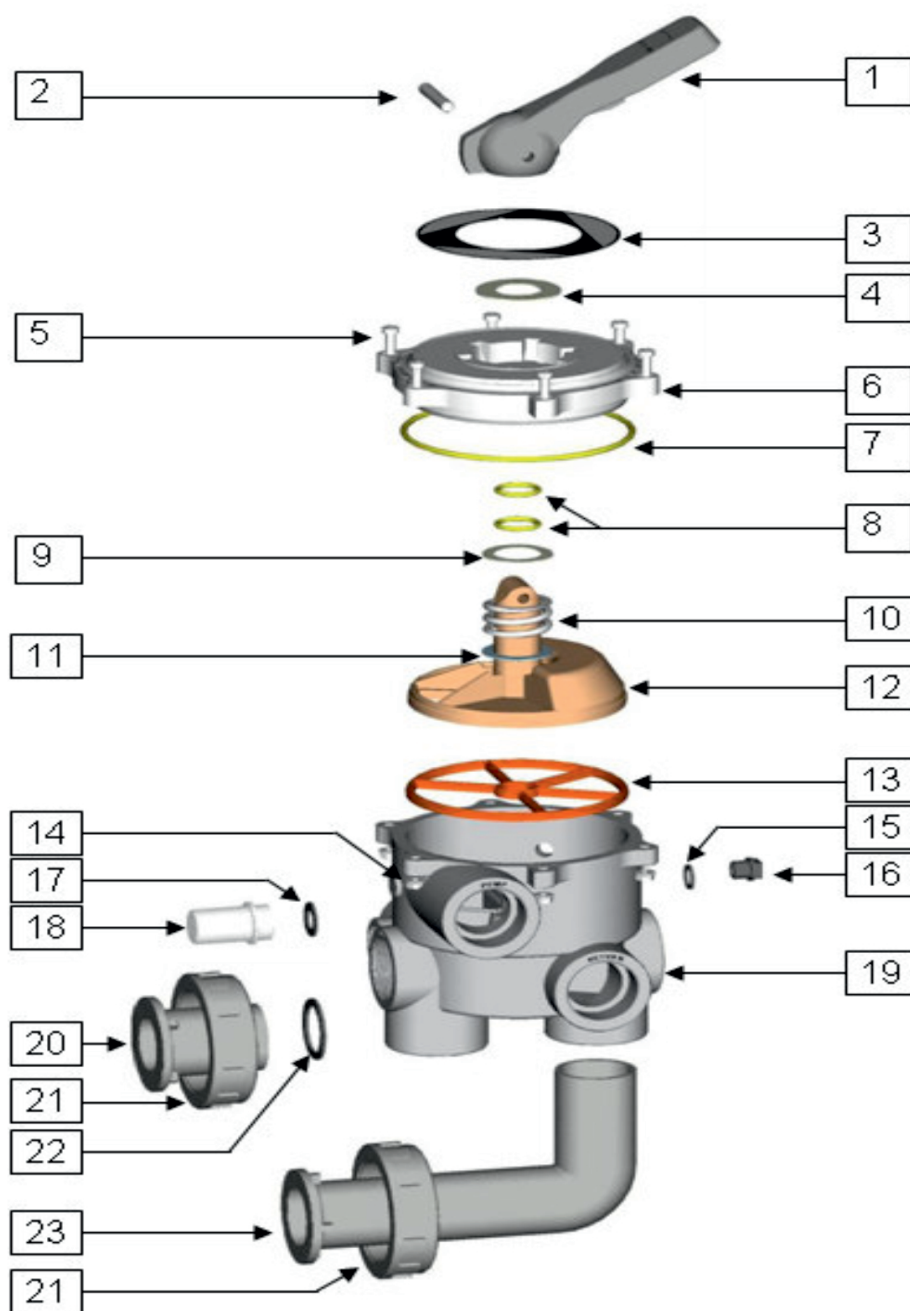

6-ti cestný boční ventil 1,5"

detail	identifikace	popis
1	PGA10E01	Páka ventilu <i>Handle Of Valve</i>
3	212000	Český popis na 6-cestný ventil <i>Czech Description For 6-way Valve</i>
5	PGA10E04	Šroub
6	PGB10E06	Horní kryt ventilu <i>Top Cover For Valve</i>

detail	identifikace	popis
2	PGA10E02	Količek páky ventilu AZUR,TA,TR <i>Peg</i>
4	PGA10E03	Kroužek páky ventilu AZUR,TA,TR <i>Ring Under Handle</i>
	212011	Připojovací set pro 6-cestný ventil ASTRAL 1,5" <i>Connection Set For 6-way Valve Astral 1,5"</i>
7	PGB10E07	O-KROUŽEK POD VÍKO VENTILU <i>O-ring For Top Cover</i>