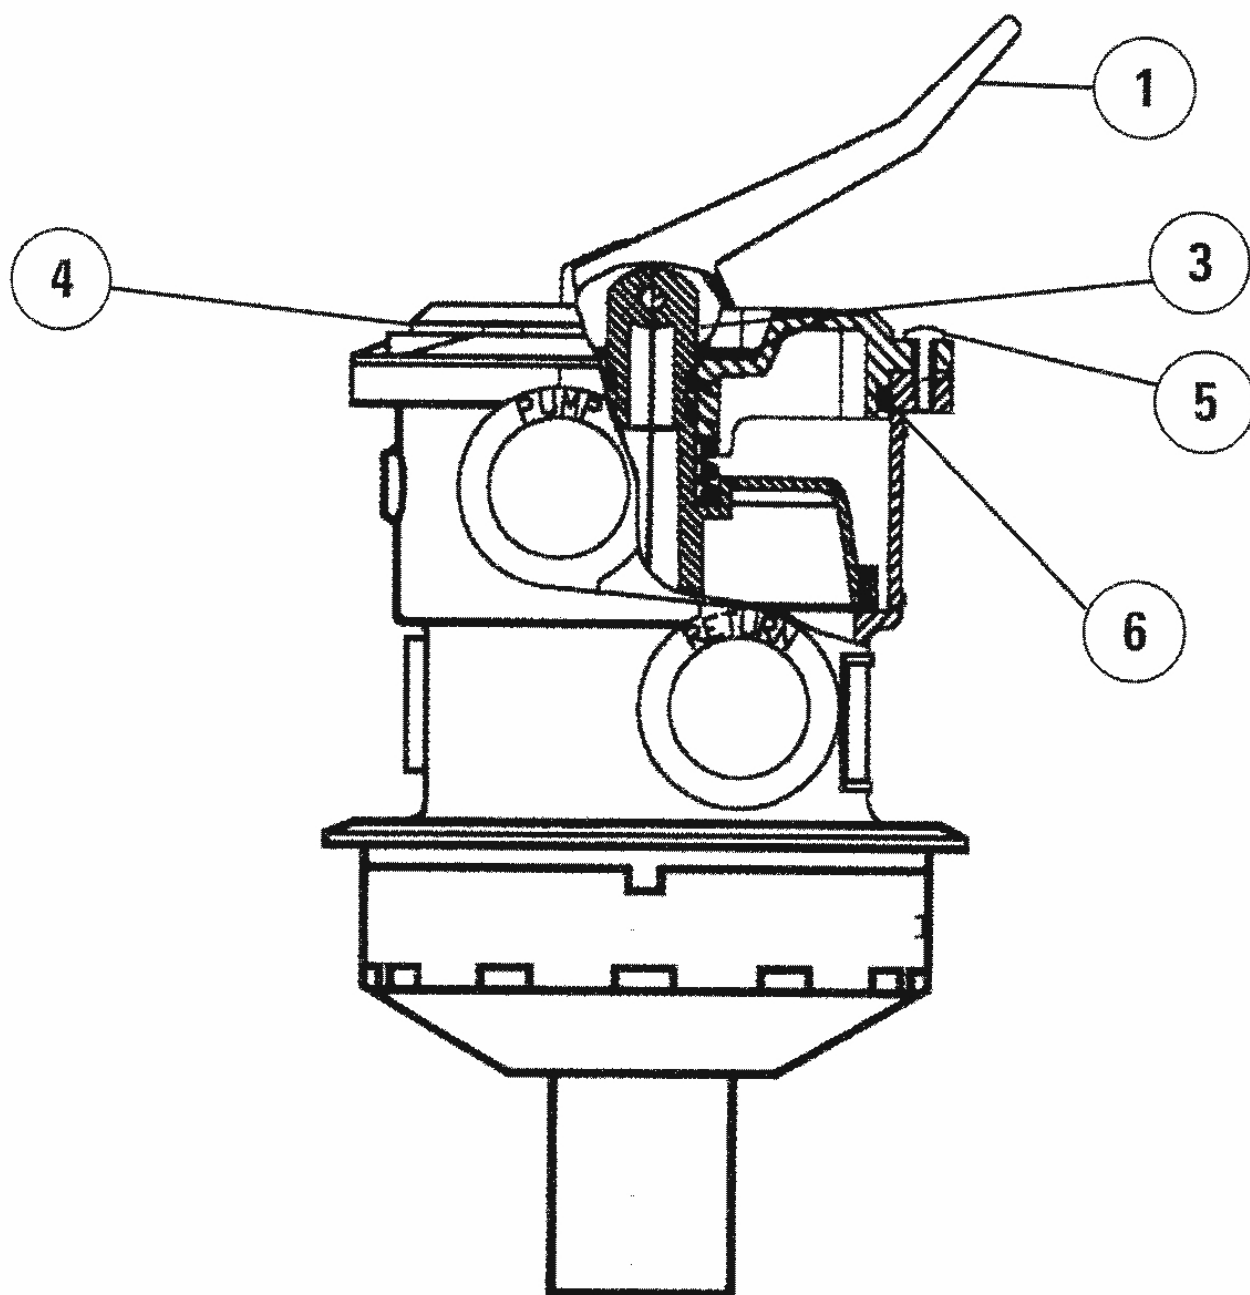

6-ti cestný ventil SP0714TE Vario-flo

detail	identifikace	popis
1	HSPX0710XF	PÁKA K 6CEST. VENTILU VARIFLO <i>Handle For 6-way Valve Variflo</i>
4	HSPX0714BA	VÍKO 6C.VENTILU HAYWARD SP714 <i>Top Cover Of 6-way Valve Sp714</i>
6	HSPX0714L	TĚSNĚNÍ VÍKA VENTILU HAYWARD SP714 <i>Covergasket Of Valve Lid 714te</i>

detail	identifikace	popis
3	HSPX0710Z16	PODLOŽKA PÁKY VENTILU HAYWARD 5ks <i>Washer For Lever Of Valve Hayw</i>
5	HSPX0714Z1	SADA ŠROUBŮ VENTILU HAYWARD SP714
*	HSPX0735GA	O-KROUŽEK SEDLA VENTILU HAYWARD <i>O-ring</i>