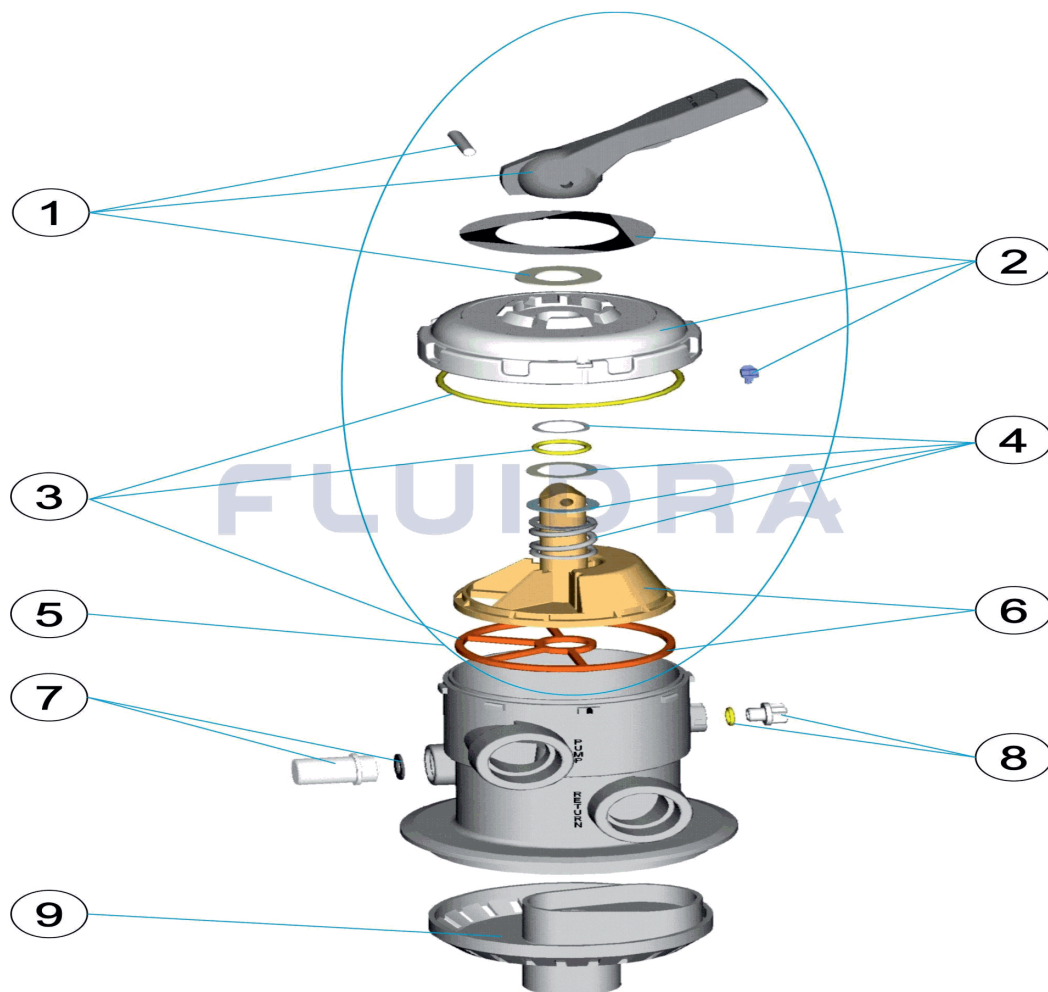

6-cestný ventil ROMA - 1 1/2"

detail	identifikace	popis
1	SP040001	Black Handle 1 1/2'-2'
3	ISP040003	TĚSNĚNÍ KOMPLET 1,5"TOP VENTIL IML Gasket 1 1/2
5	SP040005	Superior Set 1 1/4
7	ISP040007	KONTROLNÍ SKLENIČKA+TĚSNĚNÍ VENTILU IML Visor With Seal
9	SP040009	Diffuser

detail	identifikace	popis
2	IPS640305	VÍKO 6-CEST.VENTILU 1,5' IML BAJONET
4	IPS610109	PRUŽINA 6-CEST VENTILU IML 1,5'/2' KOMP.
6	ISP040006	ROTOR + TĚSNĚNÍ 6-CEST. VENTILU IML
8	ISP040008	VYPOUŠTĚCÍ ŠROUB A TĚSNĚNÍ NEWBCC Seal And Screw For Drain Newbc