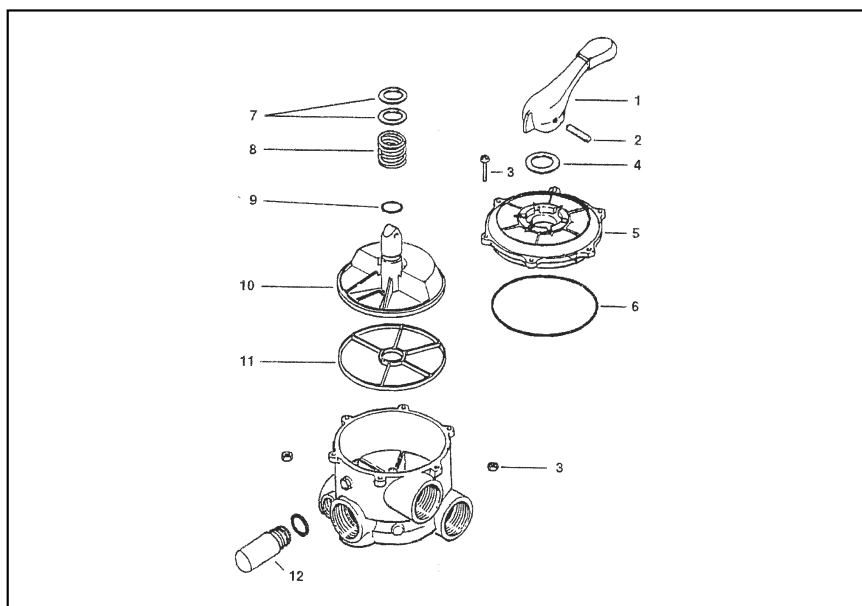

ODDÍL G

VÍCECESTNÉ VENTILY MULTI-PORT VALVES

6-ti cestný ventil SP704, SP710, SP711, SP712, SP715, SP716, SW0704T, S

detail	identifikace	popis
1	HSPX0710XF	PÁKA K 6CEST. VENTILU VARIFLO <i>Handle For 6-way Valve Variflo</i>
3	HSPX0704Z1A	Šroub víka+matka -sada <i>Cover Screw + Nut (6) Sp704,sw704t</i>
4	HSPX0710Z16	PODLOŽKA PÁKY VENTILU HAYWARD 5ks <i>Washer For Lever Of Valve Hayw</i>
5	HSPX0715BA3	Víko ventilu <i>Cover O-ring Sp715,716</i>
6	HSPX0704F	O-KROUŽEK VÍKA VENTILU HAYW. SP704 <i>O-ring Of Valve Hayward</i>
6	HSPX0715Z1	O-KROUŽEK VÍKA VENTILU HAYWARD SP715 <i>Gasket Of Valve Lid Sp715</i>
8	HSPX0603S	PRUŽINA K 6CEST.-VENTILU <i>Spring For 6-way Valve</i>
9	HSPX0735GA	O-KROUŽEK SEDLA VENTILU HAYWARD <i>O-ring</i>
10	HSPX0710XC	ROZDĚLOVACÍ TALÍŘ VENTILU HAYWARD
11	HSPX0704D	TĚSNĚNÍ PAVUČINA HAYWARD SP704 <i>Gasket - Net</i>
11	HSPX0715D	TĚSNĚNÍ PAVUČINA HAYWARD SP715 <i>Gasket Net Sp715</i>
NR	HSPX0704BA	Komplet vrchní díl černý <i>Black Inside Complete (1+2+4+5+7+8+10) Sp704</i>
NR	HSPX0715BA3	Komplet vrchní díl černý <i>Black Inside Complete (1+2+4+5+7+8+10) Sp715,716</i>
NR	HSPX0715BA	Komplet vrchní díl bílý <i>White Inside Complete (1+2+4+5+7+8+10) Sp715,716</i>