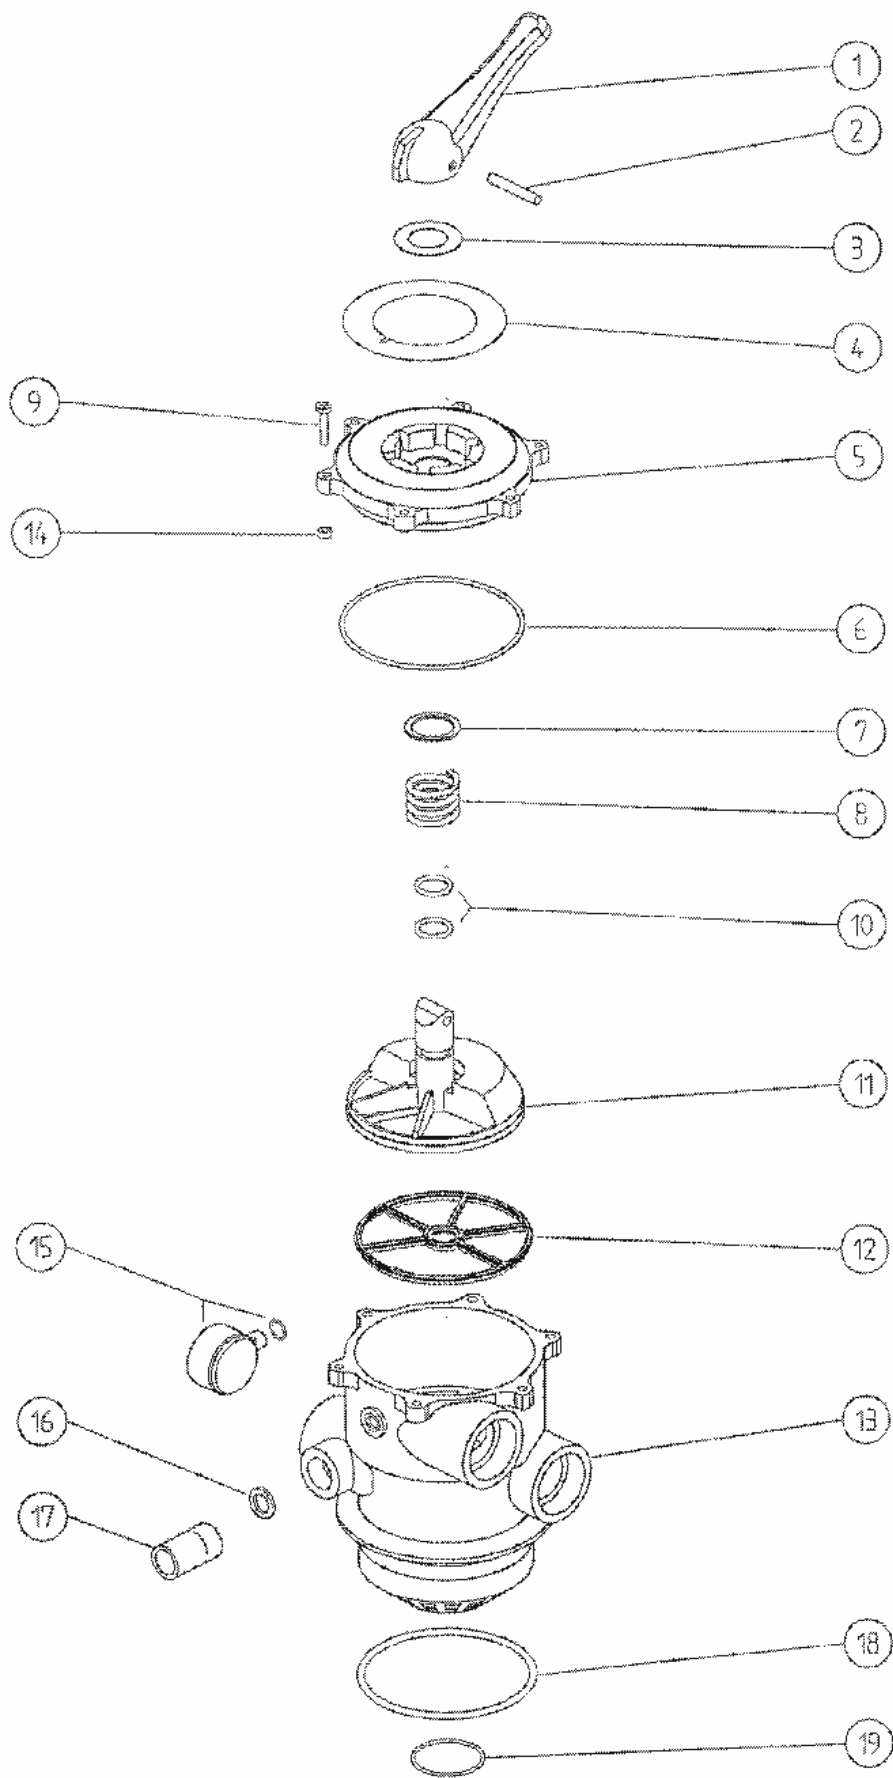

6-ti cestný Top ventil Praher

detail	identifikace	popis
1	PGA10E01	Páka ventilu <i>Handle Of Valve</i>
3	PGA10E03	Kroužek páky ventilu AZUR,TA,TR <i>Ring Under Handle</i>
5	PGB10E06	Horní kryt ventilu <i>Top Cover For Valve</i>
6	PGC20E07	O-kroužek pro TA100 <i>O-ring For Ta 100</i>
8	PGA10E09	PRUŽINA DO VENTILU AZUR <i>Spring</i>
10	PGA10E10	O-KROUŽEK 4X26MM DO VENTILU <i>O-ring</i>
11	PGC20E11	ROTOR PRO VENTIL 2', OLD TYPE <i>Rotor For Ta 100</i>
12	PGC20E12	Těsnění pavučina 6-cest. vent. 2" <i>Washer Cobweb Ta 100</i>
14	PGA10E14	Matka <i>Nut</i>
15	502021	Manometr náhradní díl <i>Manometer</i>
17	PGD20E16	Kontrolní sklenička <i>Control Glass</i>
18	PG250001	O-kroužek pro TA 100 <i>O-ring For Ta 100</i>
19	PGE12E19	O-kroužek pro TA40 + TA60 <i>O-ring For Ta40 + Ta60</i>

Pro produkty: 214031, PE272026

detail	identifikace	popis
2	PGA10E02	Kolíček páky ventilu AZUR,TA,TR <i>Peg</i>
4	212000	Český popis na 6-cestný ventil <i>Czech Description For 6-way Valve</i>
6	PGB10E07	O-KROUŽEK POD VÍKO VENTILU <i>O-ring For Top Cover</i>
7	PGA10E08	Kroužek nad pružinu ventilu AZUR,TA,TR <i>Ring Under Lid</i>
9	PGA10E04	Šroub <i>Screw</i>
11	PGB10E11	ROTOR PRO VENTIL 1,5' OLD TYPE <i>Rotor For Azur+ta40+ta60</i>
12	PGB10E12	Těsnění pavučina Azur+TA <i>Washer Of Cobweb Azur+ta</i>
13	PGE12E13	Tělo ventilu pro Tagelus <i>Body</i>
15	PG152047	MANOMETR NÁHRADNÍ FILTRU AZUR 300
16	PGD20E15	Ploché těsnění <i>Flat Gasket</i>
18	PG281008	O-KROUŽEK-6VENT/NÁDOBA <i>O-ring Of 6-way Valve/shell</i>
19	PG281009	O-KROUŽEK-6VENT/TRUBKA 50MM <i>O-ring Of 6-way Valve/pipe</i>