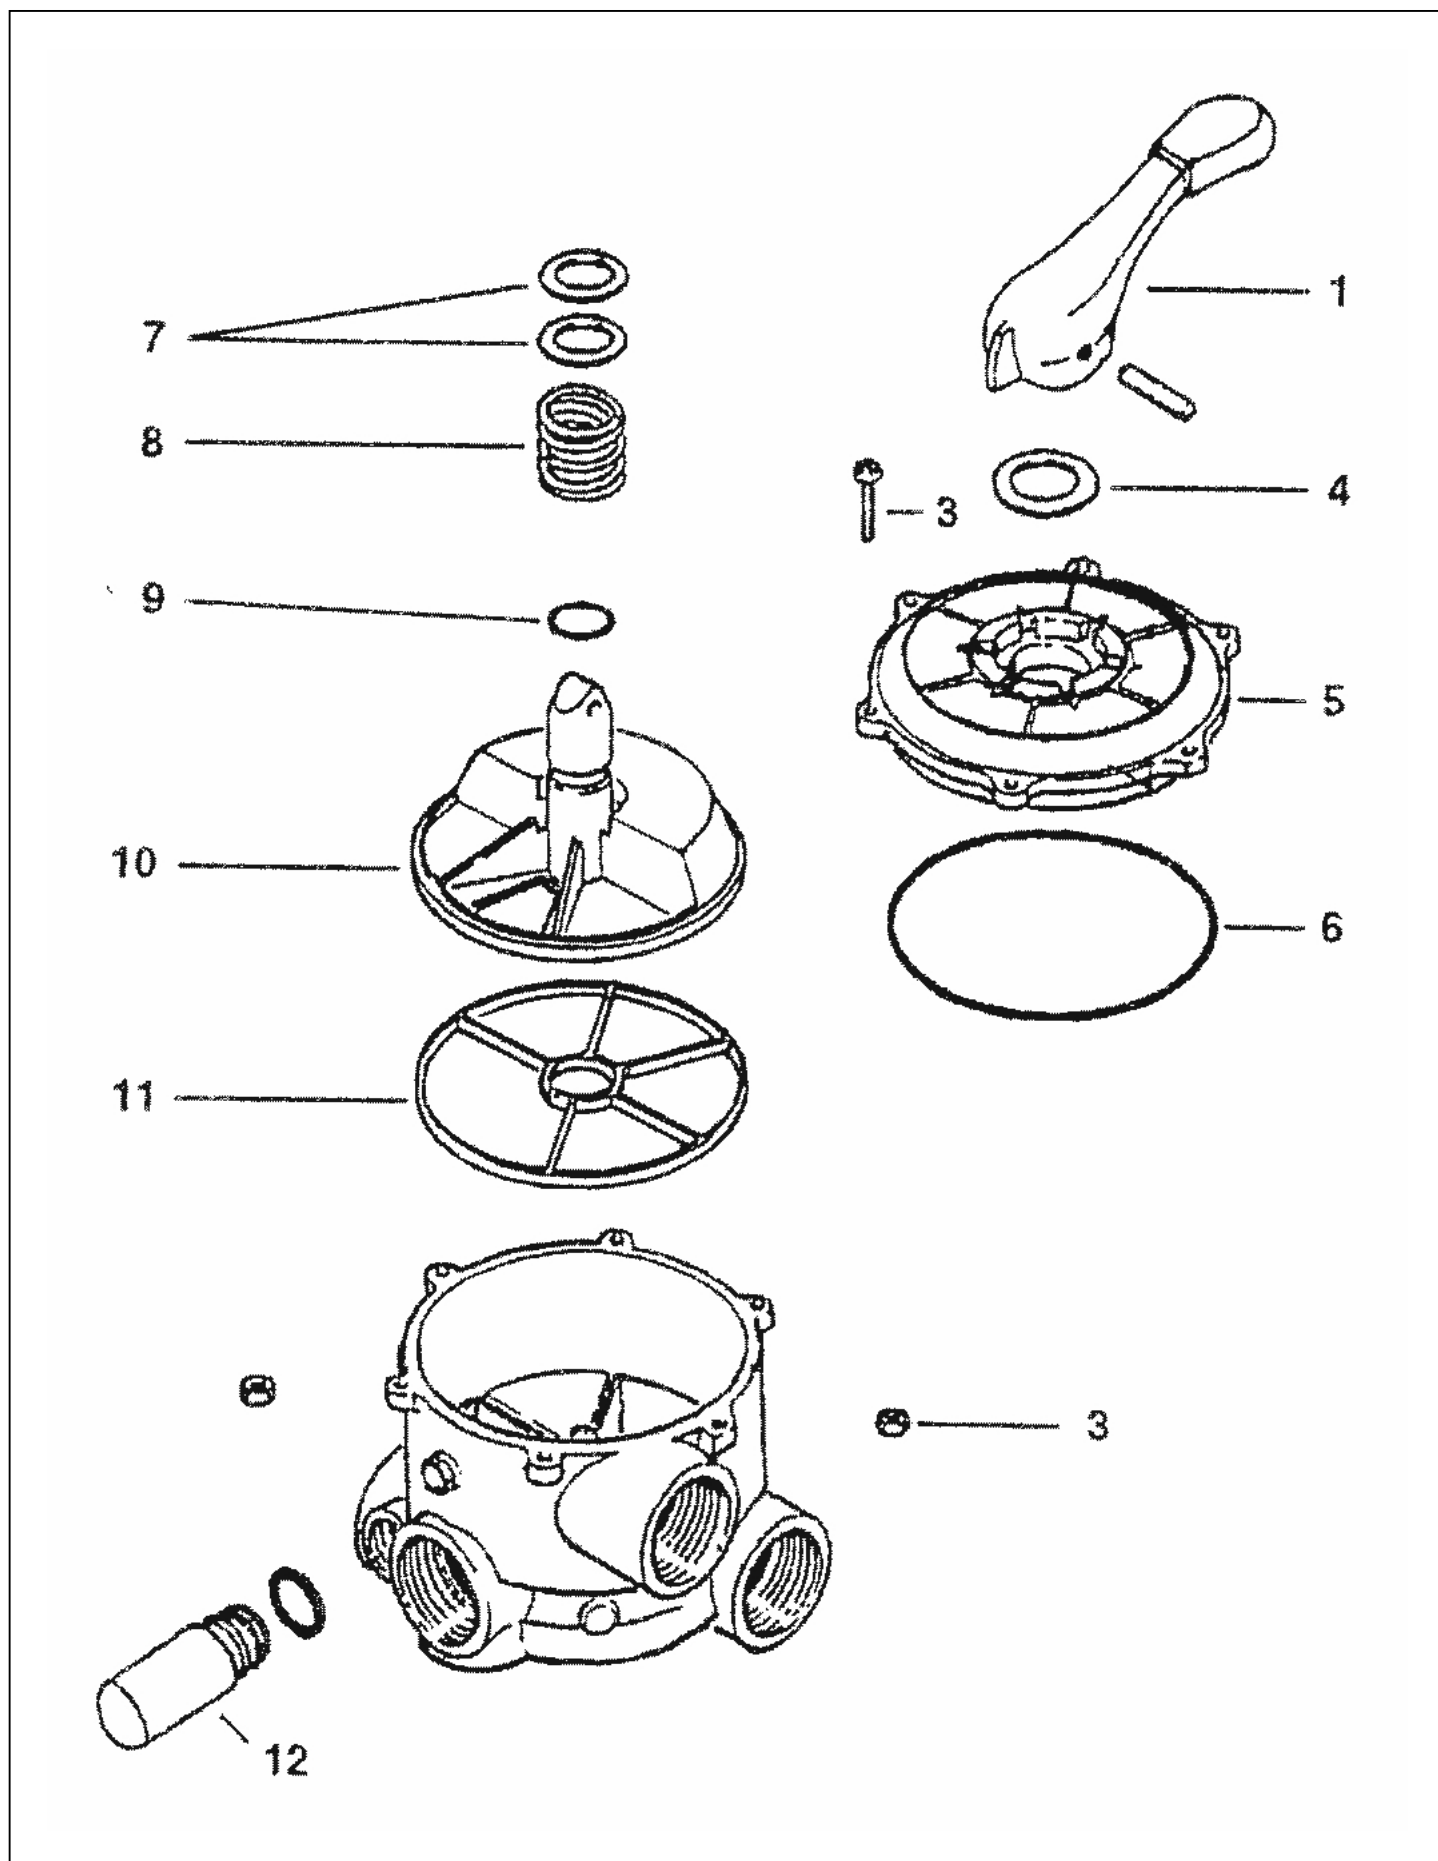

ODDÍL G

VÍCECESTNÉ VENTILY MULTI-PORT VALVES

6-ti cestný ventil SP704, SP710, SP711, SP712, SP715, SP716, SW0704T, S

detail	identifikace	popis
1	HSPX0710XF	PÁKA K 6CEST. VENTILU VARIFLO <i>Handle For 6-way Valve Variflo</i>
3	HSPX0704Z1A	Šroub víka+matka -sada <i>Cover Screw + Nut (6) Sp704,sw704t</i>
4	HSPX0710Z16	PODLOŽKA PÁKY VENTILU HAYWARD 5ks <i>Washer For Lever Of Valve Hayw</i>
5	HSPX0715BA3	Víko ventilu <i>Cover O-ring Sp715,716</i>
6	HSPX0704F	O-KROUŽEK VÍKA VENTILU HAYW. SP704 <i>O-ring Of Valve Hayward</i>
6	HSPX0715Z1	O-KROUŽEK VÍKA VENTILU HAYWARD SP715 <i>Gasket Of Valve Lid Sp715</i>
8	HSPX0603S	PRUŽINA K 6CEST.-VENTILU <i>Spring For 6-way Valve</i>
9	HSPX0735GA	O-KROUŽEK SEDLA VENTILU HAYWARD <i>O-ring</i>
10	HSPX0710XC	ROZDĚLOVACÍ TALÍŘ VENTILU HAYWARD
11	HSPX0704D	TĚSNĚNÍ PAVUČINA HAYWARD SP704 <i>Gasket - Net</i>
11	HSPX0715D	TĚSNĚNÍ PAVUČINA HAYWARD SP715 <i>Gasket Net Sp715</i>
NR	HSPX0704BA	Komplet vrchní díl černý <i>Black Inside Complete (1+2+4+5+7+8+10) Sp704</i>
NR	HSPX0715BA3	Komplet vrchní díl černý <i>Black Inside Complete (1+2+4+5+7+8+10) Sp715,716</i>
NR	HSPX0715BA	Komplet vrchní díl bílý <i>White Inside Complete (1+2+4+5+7+8+10) Sp715,716</i>