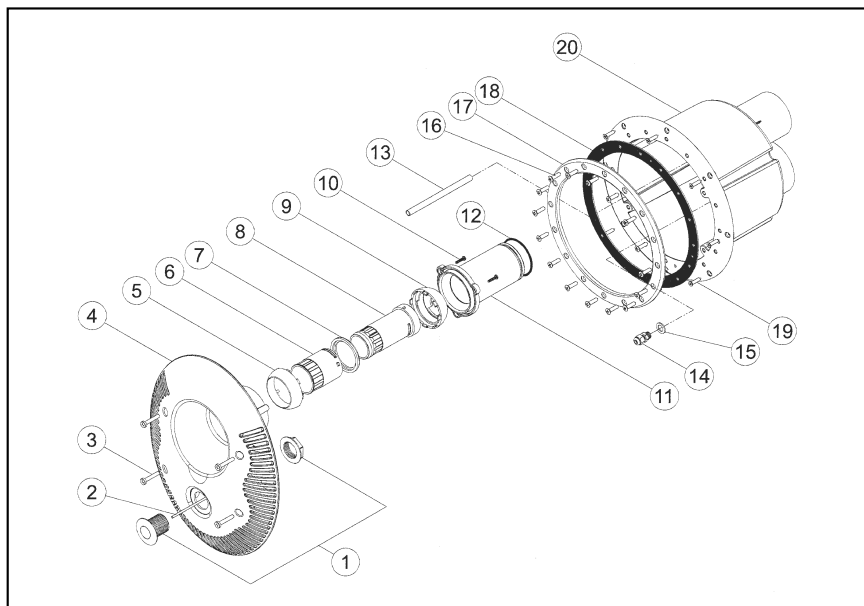

ODDÍL H

PROTIPROUDÁ ZAŘÍZENÍ COUNTERFLOW SYSTEMS