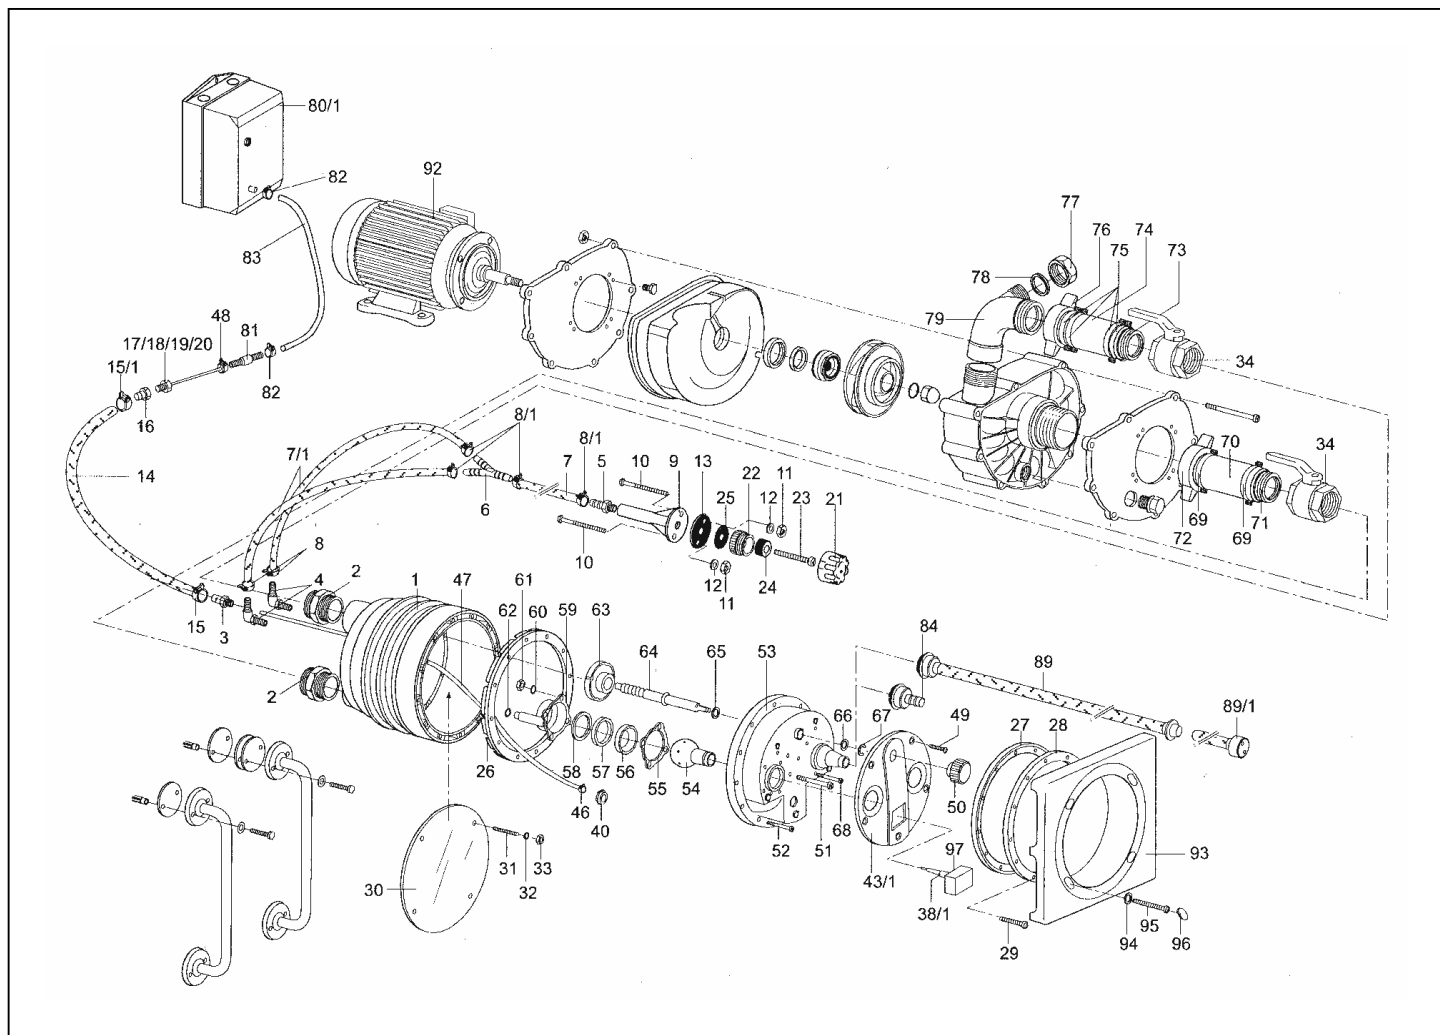

Protiproud Badu Jet Super Sport

detail	identifikace	popis
1-20	2301001000	PŘEDMONTÁŽ BJ SUPER-SPORT <i>Preassembled Bj Super-sport</i>
1	2301801001	X <i>Housing, W 1919</i>
3	2301001003	HADICOVÝ NÁSTAVEC - MOSAZ BJ CLASSIC
5-13	2301004000	NAPOJENÍ REGULÁTORU VZDUCHU SUPER SPORT
6	2301001006	ROZBOČKA PLASTOVÁ YS 8
8	5873011409	Spona hadicová SM914B-W5 <i>Clip For Hose Sm914b-w5</i>
10	5869330880	PLASTOVÝ ŠROUB M8X80MM
12	5809021080	X <i>Flat Washer M8</i>
14-20	2301005000	X <i>Cable Protection Hose, Cpl.,consisting Of:</i>
15	2301001015	HADICOVÁ SPONA S27/12 SKZ <i>Hose Clamp S27/12 Skz</i>
16	2301001016	X <i>Socket With Female Thread Pg 13,5;brass</i>

detail	identifikace	popis
1-4	2301003000	X <i>Jet-housing, Assembled Consisting Of:</i>
2	2301001002	DVOJNIPEL 2,5'ex MOSAZ
4	2301001004	HADICOVÝ TRN ÚHLOVÝ WES 8, R 1/4" SUPER
5	2301001005	TRN HADICOVÝ GES8 R1/4" <i>Hose Adaptor Ges8 R1/4</i>
7	2301001007	HADICE PVC 8X3MM <i>Hose Pvc 8x3mm</i>
8/1	2301004001	SPONA KLIK NA HADIČKU 8 X 3 BADU
11	5879340800	MATKA M8, A4
13	2301001013	TĚSNĚNÍ 60 x 11 x 2 MM <i>Washer 60x11x2mm</i>
14	5060200019	PVC HADICE 19 x 4 mm PRŮHLEDNÁ
15/1	2301004002	HADICOVÁ OBJÍMKA 25/8 W 4,
17	5882400213	X <i>Pressure Screw, Pg 13,5</i>