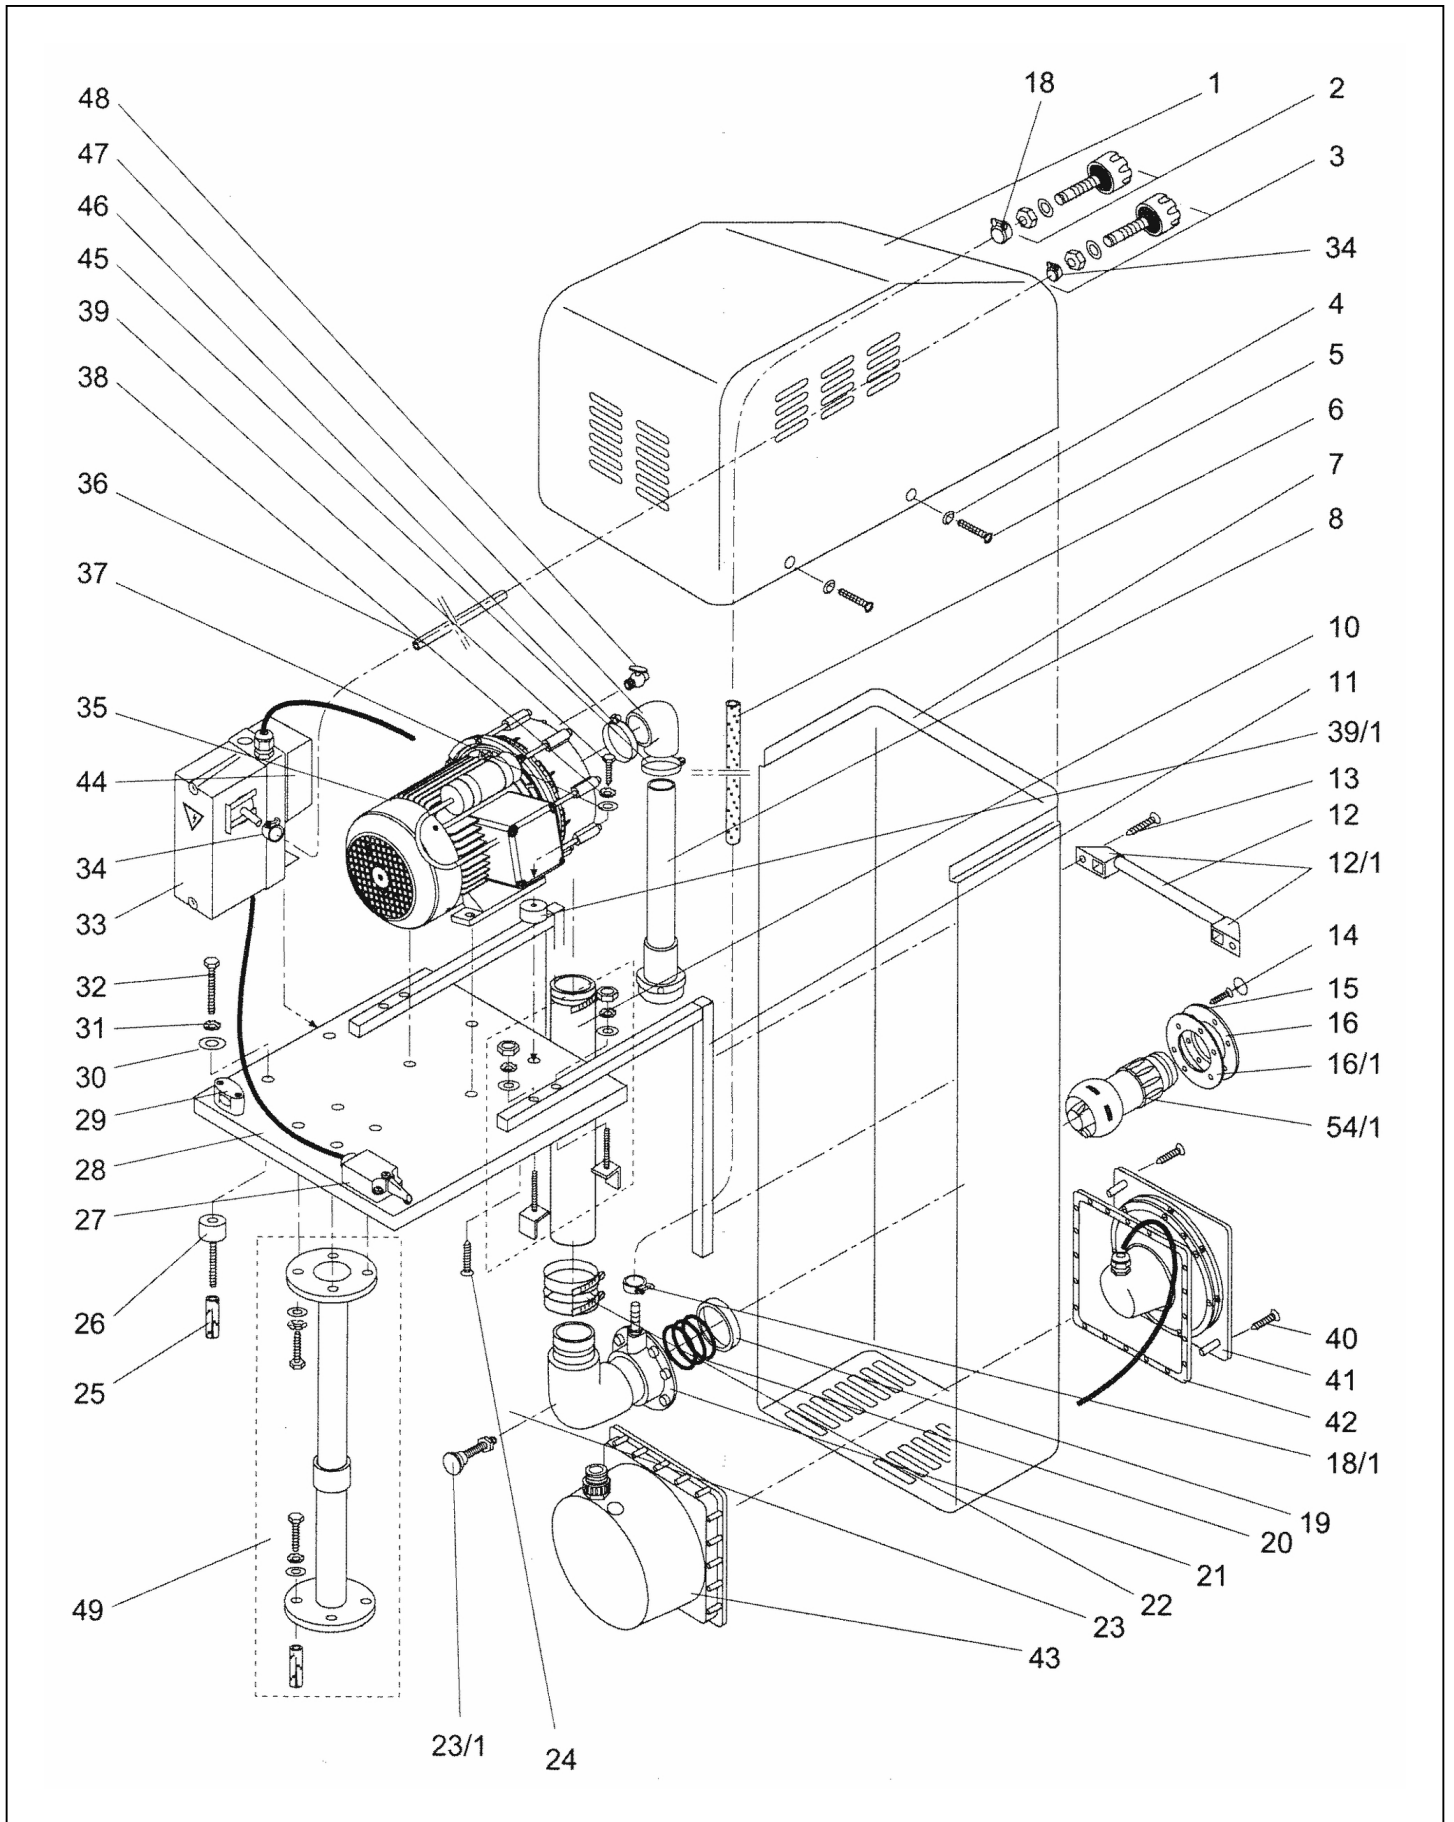

Protiproud Badu Jet Impulse

detail	identifikace	popis
	2337007000	X Cover,cpl.
2	2307007500	PŘISÁVÁNÍ VZDUCHU KOMPL. BJ ACTION
4	2306007006	PODLOŽKA PRO M 5 PONIKLOVANÁ
6	2301001007	HADICE PVC 8X3MM Hose Pvc 8x3mm
	2337202000	X Mantlet White,matte,cpl.,for Badu Jet Impulse-spot
7	2337202001	X Mantlet White,matte,single,for Badu Jet Impulse-spot
10	2307004001	HADICE VÝTLAKU BJ IMPULSE
22	2307004009	STAHOVACÍ OBJÍMKA 40-60/12 W4 Hose Clamp (40-60/12 W4)
11	2307501500	X Connecting Angle
12/1	2306002002	ZÁVĚS MADLA ZÁV. PROTIPROUDU SPECK
14	2301000010	KRYTKA ŠROUBU BJ ACTION Cover Of Screw Bj Action
16	2306002009	PŘÍRUBA TRYSKY BJ ACTION
18	5873011409	Spona hadicová SM914B-W5 Clip For Hose Sm914b-w5
19	2302002056	OPĚRNÝ KROUŽEK TRYSKY
20/1	2302002158	OPĚRNÝ KROUŽEK 60 x 73,5 x 1,5 mm Gasket Bj Impulse 60x73,5x1,5
24	5879826338	X Sheet Metal (self-priming)screw,6,3 X 38mm, A 4
26	2306006005	SILENTBLOK PRO BADU JET Silentblock For Badu Jet St
28	2337001000	X Base Plate With Threaded Inserts
29	5883300095	X Strain Relief Clamp For Badu Jet Impulse-spot
31	5876797080	X Lock Washer, Dia = 8,4mm, A 2
32/1	5879330850	X Hex Bolt, M8 X 50mm, A 2 (for Front)
33	2306108000	X Junction Box Cpl., 1ph (10 - 16a)
34	2302080082	HADICOVÁ SPONA S 9/9 ZY Hose Clamp S 9/9 Zy
35	2307105019	X Jet-pump,type 21-50/43 T, 1,6kw, In 1 Phase,with Socket
37	5879021080	PODLOŽKA NEREZ d=8,4 x 24 mm,
39	5879330820	X Hex Bolts M8 X 20mm, A 4
40	X	X Flathead Countersunk Bolt M4 X 40
42+43	X	X Mounting Frame And Housing,cpl.
44	2336200300	X Junction Box
47	2307003009	KOLENO GUM.K PROTIPROUD(nové2307003012)
54/1	2302002854	TRYSKA PP BADU ACTION + SWING Nozzle Cs Badu Action+swing

detail	identifikace	popis
1	2337007001	X KRYT PROTIPROUDU BADU JET IMPULSE Cover Of Badu Jet Impuls
3	2302001600	PNEUMATICKÉ TLAČÍTKO BADU JET-STARÝ TYP Pneumatic Switch Badu Jet
5	5879640516	ŠROUB M5X16MM Screw M5x16mm
	2337002000	X Mantlet White,matte,cpl.,for Badu Jet Impulse
7	2337002001	X KRYT SPODNÍ PP BADU JET IMPULSE Bottom Cover Pp Badu Jet
10+21-23	2307004000	X Pressure Pipe,cpl.,consisting Of:
21	2303005010	TĚLO TRYSKY+KOLENO+NAPOJENÍ HADICE
23/1	2307004003	OPĚRKA TRYSKY BJ
12	5861400201	MADLO PRO ZÁV. PROTIPROUD SPECK Handrail Of Counter.speck
13	5879826325	VRUT 6,3 X 25 DIN7982 A4 Screw 6,3x25 Din7982 A4
15	5879825520	VRUT 5,5 X 19 NEREZ BJ ACTION Screw 5,5x19 St.steel Bj Actio
16/1	2306002014	TĚSNĚNÍ PŘÍRUBY TRYSKY BJ ACTION Flange Gasket Of Bj Action
18/1	2301004001	SPONA KLIK NA HADIČKU 8 X 3 BADU
20	2302002057	OPĚRNÝ KROUŽEK 60 x 73,5 x 6,2 mm Gasket Bj Action
20/2	2302002058	OPĚRNÝ KROUŽEK 60 x 73,5 x 1 mm Gasket 60x73,5x73,5x1 Mm
25	2306006006	HMOŽDINKA BRONZOVÁ, ZÁVIT M8
27	5880800404	KONCOVÝ SPÍNAČ S KLADKOU
29	5883300095	X Strain Relief Clamp For Badu Jet Impulse
30	5871250800	PODLOŽKA 8,4MM A4
32	5879330830	X Hex Bolt, M8 X 30mm, A 2 (for Rear)
33	2307008000	X Junction Box Cpl., 3ph (2,4 - 4a)
33/1	2337006500	X Junction Box Mounting Assembly
35	2307005019	X Jet-pump,type 21-50/43 T, 1,6kw, In 3 Phase,with Socket
36	2302080083	HADICE PVC, 6 X 1,5 MM, ČIRÁ, 22 CM
38	5876797080	X Lock Washer, Dia = 8,4mm, A 2
39/1	2306005010	SILENTBLOK M8X10MM Silentblok M8x10mm
41	2306002100	SVĚTLA 300W PRO ZÁVĚSNÉ PROTIPROUDY
	2306002004	X Reparation Bulp
46	2307007320	STAHOVACÍ OBJÍMKA S 73/20 SZ W1
49	2307851000	X Telescoping Safety Support
	2300001000	MASÁŽNÍ HADICE PRO TRYSKU 40MM Massage Hose For Nozzle 40mm