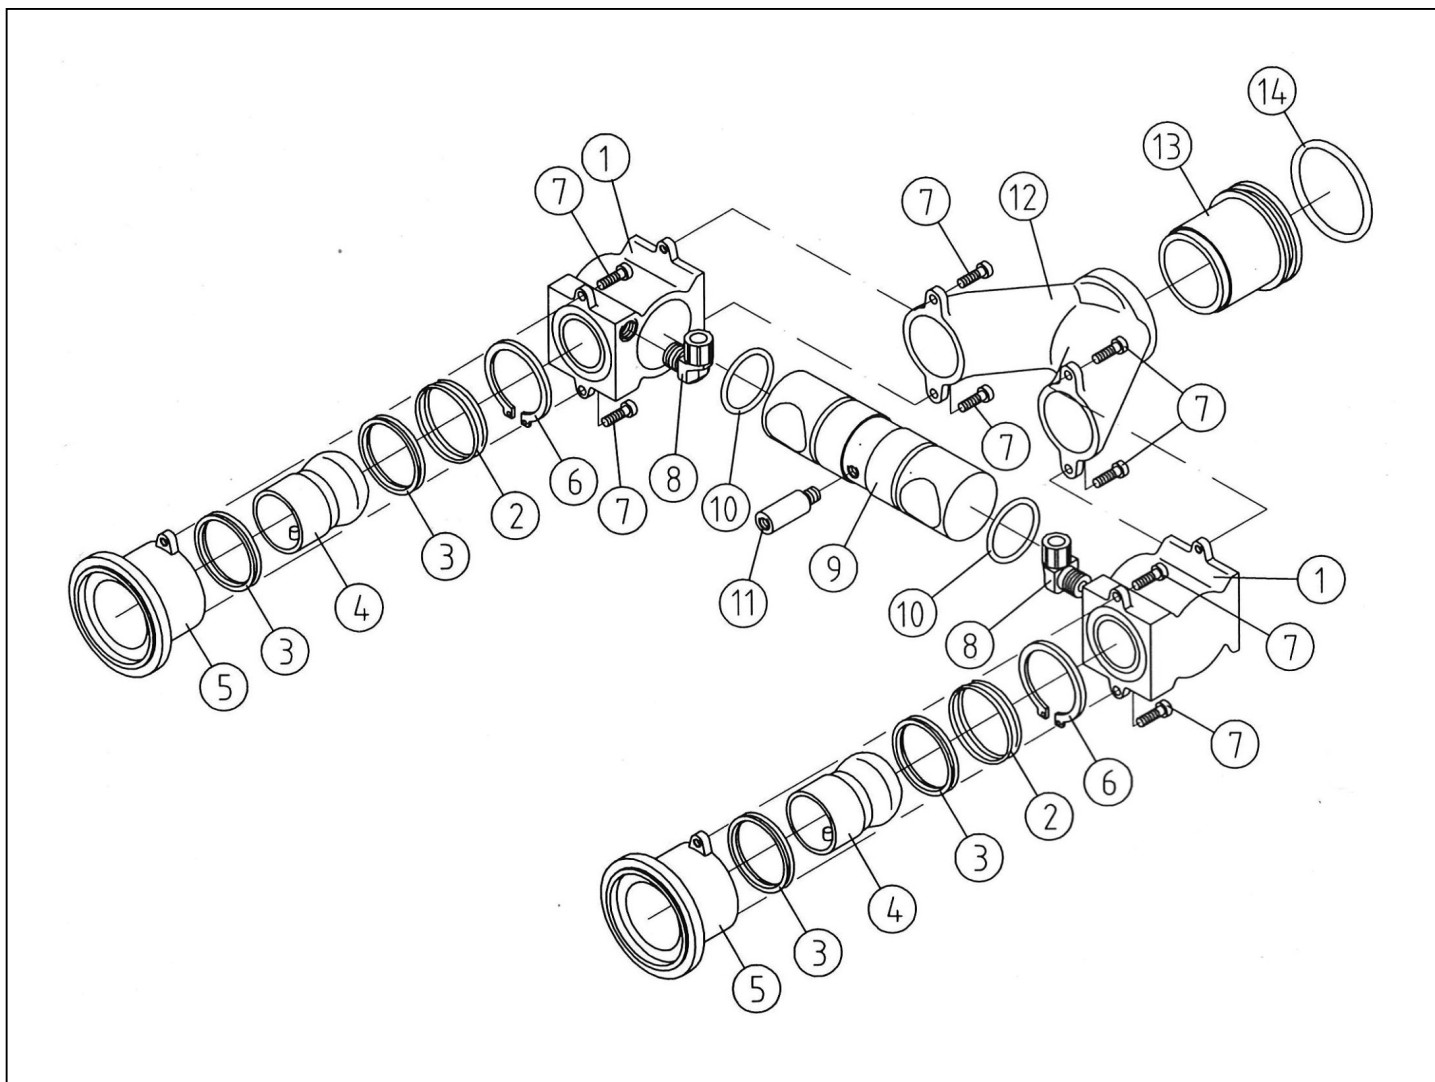

Taifun DUO Armatura

detail	identifikace	popis
1	HL7309750101	TĚLO TRYSKY S INJEKTOREM PP TAIFUN DUO
3	HL510304	X Bearing Ring
5	HL7309850101	X Nozzle Holder
7	HL505183	X Cylinder Screw
9	HL7309050191	REGULAČNÍ OSA PP TAIFUN DUO
11	HL7309950141	PRODLOUŽENÍ OVLÁDACÍ PÁKY PP TAIFUN DUO
13	HL7730750191	PRODL. TRYSKY TAIFUN PRO NEREZ PRŮCHOD Taifun Nozzle Extension
14	HL514066	O-KROUŽEK ARMATURY 7307050, 50 x 4,5 NB O-ring Armatury

detail	identifikace	popis
2	HL500408	X Compression Spring
4	HL7303120	X Irradiating Nozzle With Pin
6	HL500901	X Safety Ring
8	HL510193	ZÁVITOVÉ KOLENO - TAIFUN DUO Screwed Angle Fitting
10	HL575137	O-KROUŽEK 32x3,5 OSY PP TAIFUN DUO
13	HL7309650191	X PRODL. TRYSKY TAIFUN PRO NEREZ PRŮCHOD
12	HL7309550101	X Distributor