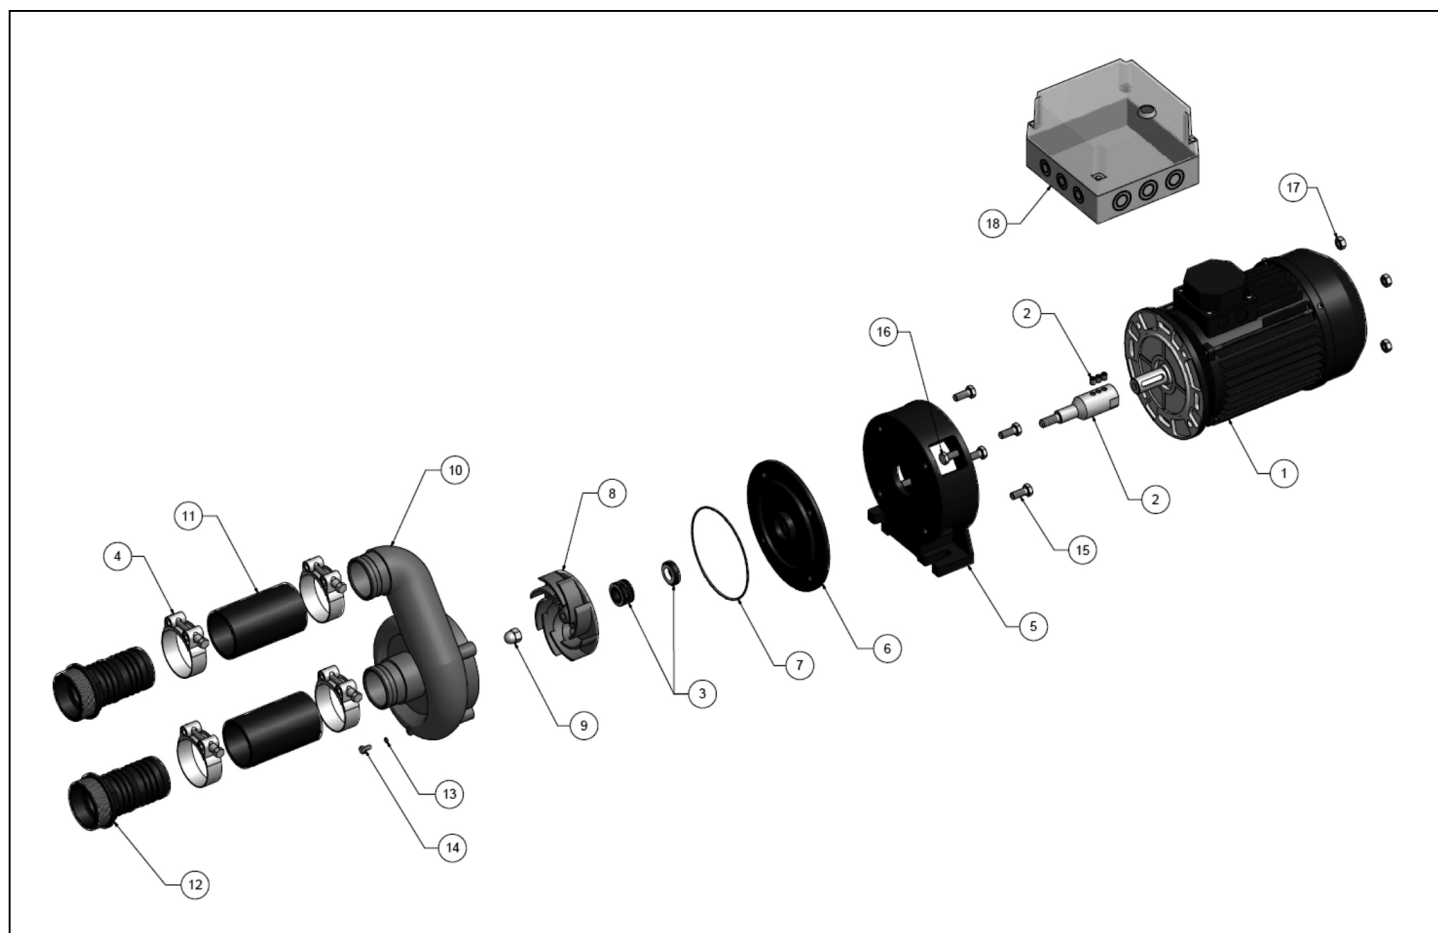

Swim Jet 2000 pump

detail	identifikace	popis
1	PN631269	X Motor 4,0kw 3-phase (aeg)
3	PN631001	TĚSNÍCÍ SEGMENT SWIMJET
5	PN636003	X Intermedia Plate
7+3	PN631000	TĚSNÍCÍ SEGMENT + O-KROUŽEK SWIMJET O-ring + Shaft Seal
10	PN51230	X Pump Housing P85
12	PN636012	X Hose Connection 2 1
14+13	PN636006	X Gasket + Screw M6s A4 M4 M6x10
16+15+1	PN636002	X Screw M6s A4 M10x25+m10x30+nutm10
18	PN636010	X Pressure Switch

detail	identifikace	popis
2.1	PN636001	SPOJKA MOTOR - ČERPADLO PP SWIMJET
4+11	PN636007	TLAKOVÁ HADICE VČETNĚ SPON-SWIMJET Pressure/suct.hose+hose Clampe
6+7+3	PN636004	ČELO+TĚSNĚNÍ+UCPÁVKA ČERPADLA P2000
8+9	PN636011	TURBÍNA SWIMJET 2000 Impeller Swimjet 2000
11+4	PN636007	TLAKOVÁ HADICE VČETNĚ SPON-SWIMJET Pressure/suct.hose+hose Clampe
13+14	PN636006	X Gasket + Screw M6s A4 M4 M6x10
15+16+1	PN636002	X Screw M6s A4 M10x25+m10x30+nutm10
17+16+1	PN636002	X Screw M6s A4 M10x25+m10x30+nutm10