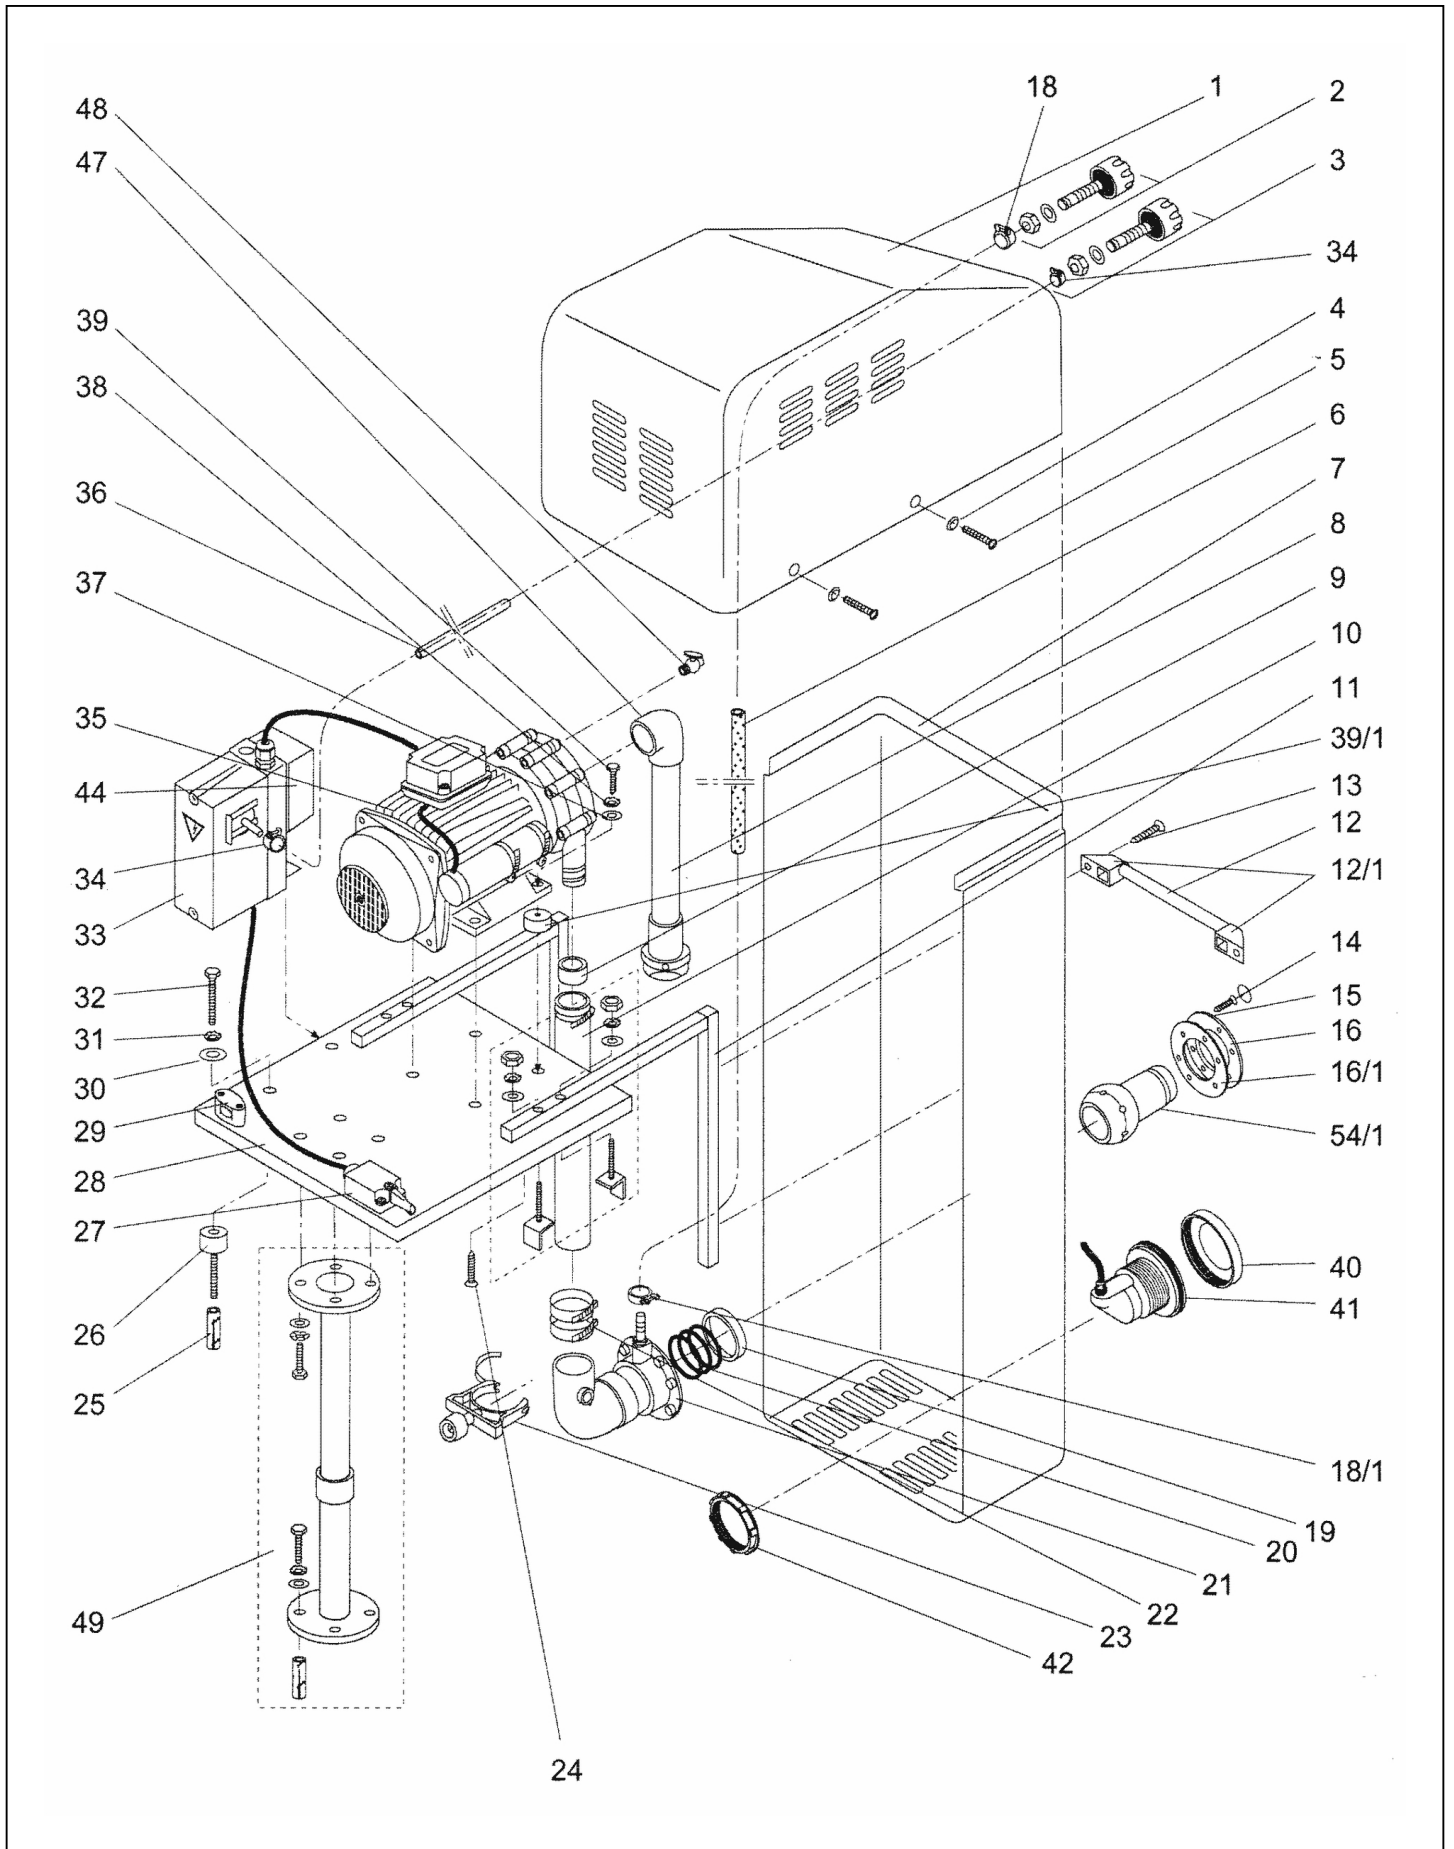

Protiproud Badu Jet Standard

detail	identifikace	popis
	2337.007.000	X Cover Cpl.
2	2307007500	PŘISÁVÁNÍ VZDUCHU KOMPL. BJ ACTION
4	2306007006	PODLOŽKA PRO M 5 PONIKLOVANÁ
6	2301001007	HADICE PVC 8X3MM <i>Hose Pvc 8x3mm</i>
	2337002001	X KRYT SPODNÍ PP BADU JET IMPULSE <i>Bottom Cover Pp Badu Jet</i>
7	2337202001	X <i>Mantlet,white,matte,single,for Badu Jet Standard-spot</i>
9	5866994005	X <i>Adapter,pvc-hose,40 X 5mm,crystal-clear</i>
11	2307501500	X <i>Connecting Angle</i>
12/1	2306002002	ZÁVĚS MADLA ZÁV. PROTIPROUDU SPECK
14	2301000010	KRYTKA ŠROUBU BJ ACTION <i>Cover Of Screw Bj Action</i>
16	2306002009	PŘÍRUBA TRYSKY BJ ACTION
18	5873011406	X <i>Hose Clamp, Sm 9 14, A 4</i>
19	2302002056	OPĚRNÝ KROUŽEK TRYSKY
20/1	2302002158	OPĚRNÝ KROUŽEK 60 x 73,5 x 1,5 mm <i>Gasket Bj Impulse 60x73,5x1,5</i>
21	2307504002	X <i>Nozzle Housing Cpl. With Connecting Angle And Hose Nozzle</i>
23	2307504003	X <i>Spacer Extension</i>
25	2306006006	HMOŽDINKA BRONZOVÁ, ZÁVIT M8
27	5880800404	KONCOVÝ SPÍNAČ S KLADKOU
29	5883300095	X <i>Strain Relief Clamp For Badu Jet Standard</i>
30	5879021080	PODLOŽKA NEREZ d=8,4 x 24 mm,
32	5879330830	X <i>Hex Bolt, M8 X 30mm, A 2 (for Rear)</i>
33	2337505000	X <i>Junction Box Cpl.</i>
34	2302080082	HADICOVÁ SPONA S 9/9 ZY <i>Hose Clamp S 9/9 Zy</i>
36	2302080083	HADICE PVC, 6 X 1,5 MM, ČIRÁ, 22 CM
38	5876797080	X <i>Lock Washer, Dia = 8,4mm, A 2</i>
39/1	2306005010	SILENTBLOK M8X10MM <i>Silentblok M8x10mm</i>
41	2307602007	X <i>Luminaire Cpl.,with Mantlet,lamp 50w,counter Nut And Cable</i>
	2307602001	X <i>Reparation Bulp</i>
48	5825002198	ODVZDUŠŇOVACÍ VENTIL G1/4` PRO ZÁV.PP <i>Deaerate Valve G 1/4`</i>
54/1	2306002911	TRYSKA D = 28MM BJ
	2307003004	GUMA SACÍ KLAPKY 2"

detail	identifikace	popis
1	2337007001	X KRYT PROTIPROUDU BADU JET IMPULSE <i>Cover Of Badu Jet Impuls</i>
3	2302001600	PNEUMATICKÉ TLAČÍTKO BADU JET-STARÝ TYP <i>Pneumatic Switch Badu Jet</i>
5	5879640516	ŠROUB M5X16MM <i>Screw M5x16mm</i>
	2337502000	X <i>Mantlet, White,matte,cpl.,for Badu Jet Standard</i>
7	2337602000	X <i>Mantlet, White,matte,single,for Badu Jet Standard</i>
8	2307503000	X <i>Intake Line With Back Pressure Valve</i>
10	5866995005	X <i>Pressure Pipe,pvc-hose,50x5mm,crystal-clear</i>
12	5861400201	MADLO PRO ZÁV. PROTIPROUD SPECK <i>Handrail Of Counter.speck</i>
13	5879826325	VRUT 6,3 X 25 DIN7982 A4 <i>Screw 6,3x25 Din7982 A4</i>
15	5879825520	VRUT 5,5 X 19 NEREZ BJ ACTION <i>Screw 5,5x19 St.steel Bj Actio</i>
16/1	2306002014	TĚSNĚNÍ PŘÍRUBY TRYSKY BJ ACTION <i>Flange Gasket Of Bj Action</i>
18/1	2301004001	SPONA KLIK NA HADIČKU 8 X 3 BADU
20	2302002057	OPĚRNÝ KROUŽEK 60 x 73,5 x 6,2 mm <i>Gasket Bj Action</i>
20/2	2302002058	OPĚRNÝ KROUŽEK 60 x 73,5 x 1 mm <i>Gasket 60x73,5x73,5x1 Mm</i>
22	2307004009	STAHOVACÍ OBJÍMKA 40-60/12 W4 <i>Hose Clamp (40-60/12 W4)</i>
24	5879826338	X <i>Sheet Metal(self Priming)screw,6,3x38mm,a4</i>
26	2306006005	SILENTBLOK PRO BADU JET <i>Silentblock For Badu Jet St</i>
28	2337501000	X <i>Base Plate With Threaded Inserts</i>
29	5883300095	X <i>Strain Relief Clamp For Badu Jet Standard-spot</i>
31	5876797080	X <i>Lock Washer, Dia = 8,4mm, A 2</i>
32/1	5879330850	X <i>Hex Bolt, M8 X 50mm, A 2 (for Front)</i>
33/1	2337006500	X <i>Junction Box Mounting Assembly</i>
35	2340550038	X <i>Jet-pump,type 21-40/55,in 1 Phase 1,0kw</i>
37	5871250800	PODLOŽKA 8,4MM A4
39	5879330820	X <i>Hex Bolts M8 X 20mm, A 4</i>
40	X	X <i>Mantlet For 50w Luminaire</i>
42	X	X <i>Counter Nut For 50w Luminaire</i>
44	2336200050	X <i>Junction Box</i>
49	2307851000	X <i>Telescoping Safety Support</i>
	2307602003	X <i>Transformer, 50va</i>