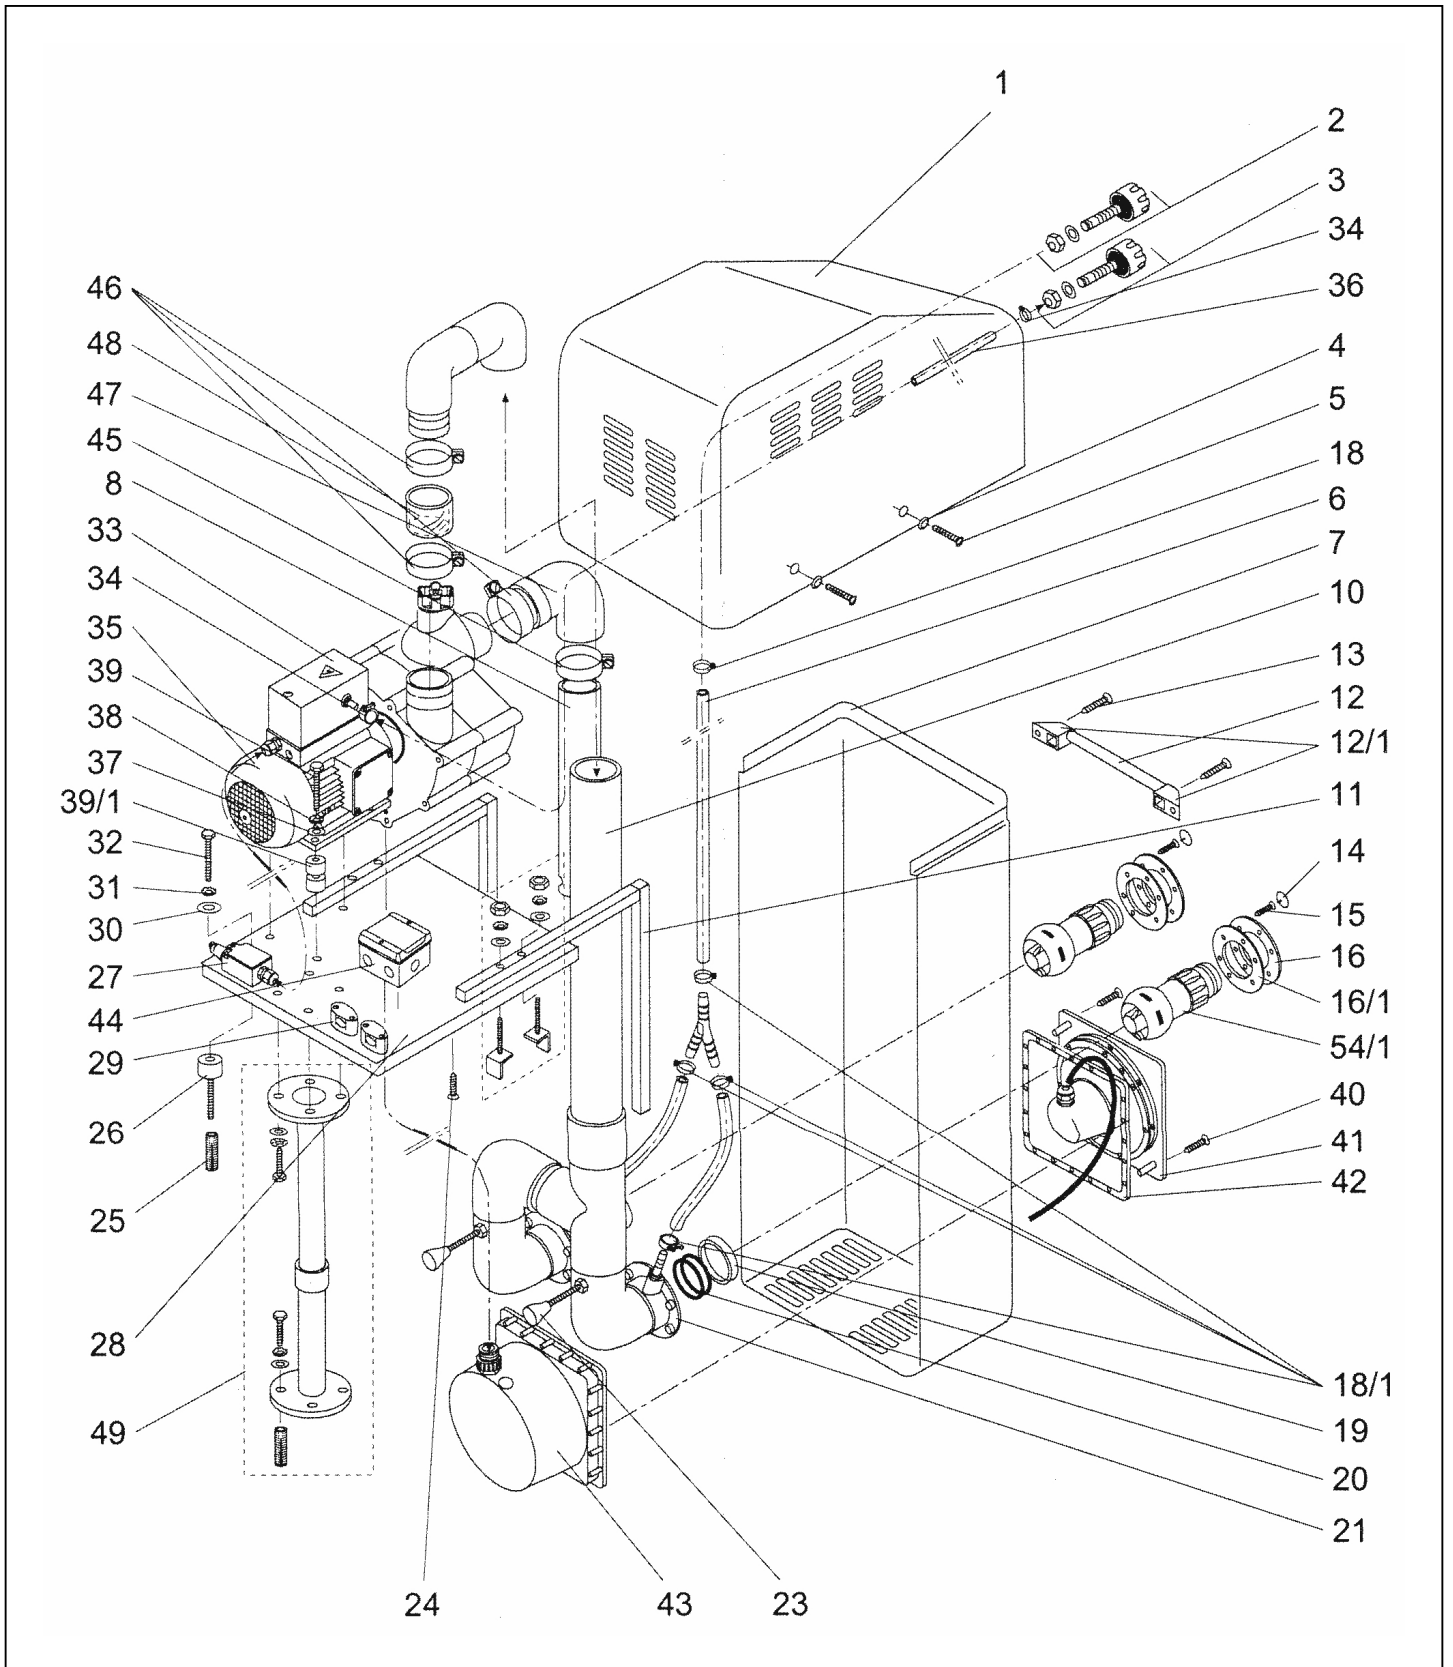

Protiproud Badu Jet Action

detail identifikace popis

detail identifikace popis

detail	identifikace	popis
	2336007000	X Cover Cpl.
2	2307007500	PŘISÁVÁNÍ VZDUCHU KOMPL. BJ ACTION
4	2306007006	PODLOŽKA PRO M 5 PONIKLOVANÁ
6	2301001007	HADICE PVC 8X3MM Hose Pvc 8x3mm
	2336002000	X Mantlet White,matte,cpl.,for Badu Jet Action,3 Phase
	2336202000	X Mantlet White,matte,cpl.,for Badu Jet Action-spot,3 Phase
7	2336202001	X Mantlet White,matte,single,for Badu Jet Action-spot
10	2306004000	X Pressure Pipe, Cpl.
12	5861400201	MADLO PRO ZÁV. PROTIPROUD SPECK Handrail Of Counter.speck
13	5879826325	VRUT 6,3 X 25 DIN7982 A4 Screw 6,3x25 Din7982 A4
15	5879825520	VRUT 5,5 X 19 NEREZ BJ ACTION Screw 5,5x19 St.steel Bj Actio
16/1	2306002014	TĚSNĚNÍ PŘÍRUBY TRYSKY BJ ACTION Flange Gasket Of Bj Action
18/1	2301004001	SPONA KLIK NA HADIČKU 8 X 3 BADU
20	2302002057	OPĚRNÝ KROUŽEK 60 x 73,5 x 6,2 mm Gasket Bj Action
20/2	2302002058	OPĚRNÝ KROUŽEK 60 x 73,5 x 1 mm Gasket 60x73,5x73,5x1 Mm
23	2307004003	OPĚRKA TRYSKY BJ
25	2306006006	HMOŽDINKA BRONZOVÁ, ZÁVIT M8
27	5880800404	KONCOVÝ SPÍNAČ S KLADKOU
29	5883300095	X Strain Relief Clamp For Badu Jet Action
30	5879021080	PODLOŽKA NEREZ d=8,4 x 24 mm,
32	5879330830	X Hex Bolt, M8 X 30mm, A 2 (for Rear)
33	2306008000	X Junction Box Cpl.,3 Phase (6 - 10a)
33/1	2306008500	X Junction Box Mounting Assembly
35	2380331037	ČERPADLO BADU 21-80/33 S, 400V, ACTION Badu 21-80/33 S, 400v, Action
36	2302080083	HADICE PVC, 6 X 1,5 MM, ČIRÁ, 22 CM
38	5876797080	X Lock Washer, Dia = 8,4mm, A 2
39/1	2306005010	SILENTBLOK M8X10MM Silentblok M8x10mm
41	2306002100	SVĚTLA 300W PRO ZÁVĚSNÉ PROTIPROUDY
	2306002004	X Reparation Bulp
45	2302003069	X Hose Clamp, 87 X 20mm
47	2306003001	KOLENO GUMOVÉ K PP SWING/ACTION

detail	identifikace	popis
1	2336007001	KRYT HORNÍ ZÁV. PP ACTION + SWING Top Cover Pp Action
3	2302001600	PNEUMATICKÉ TLAČÍTKO BADU JET-STARÝ TYP Pneumatic Switch Badu Jet
5	5879640516	ŠROUB M5X16MM Screw M5x16mm
	2336102000	X Mantlet White,matte,cpl.,for Badu Jet Action,1 Phase
	2336302000	X Mantlet White,matte,cpl.,for Badu Jet Action-spot,1 Phase
7	2336002001	KRYT SPODNÍ ZÁV. PP ACTION Bottom Cover Pp Action
8	2306003000	X Suction Pipe, Cpl.
11	2307501500	X Connecting Angle
12/1	2306002002	ZÁVĚS MADLA ZÁV. PROTIPROUDU SPECK
14	2301000010	KRYTKA ŠROUBU BJ ACTION Cover Of Screw Bj Action
16	2306002009	PŘÍRUBA TRYSKY BJ ACTION
18	5873011409	Spona hadicová SM914B-W5 Clip For Hose Sm914b-w5
19	2302002056	OPĚRNÝ KROUŽEK TRYSKY
20/1	2302002158	OPĚRNÝ KROUŽEK 60 x 73,5 x 1,5 mm Gasket Bj Impulse 60x75,5x1,5
20/1	2302002157	VYMEZOVAČÍ KROUŽEK 60x73,5x4 MM BJ CLASS Ring 60x73,5x4 Mm Bj Class
24	5879826338	X Sheet Metal (self-priming)screw, 6,3x38mm, A 4
26	2306006005	SILENTBLOK PRO BADU JET Silentblock For Badu Jet St
28	2335001000	X Base Plate With Threaded Inserts
29	5883300095	X Strain Relief Clamp For Badu Jet Action-spot
31	5876797080	X Lock Washer, Dia = 8,4mm, A 2
32/1	5879330850	X Hex Bolt, M8 X 50mm, A 2 (for Front)
33	2306108000	X Junction Box Cpl.,1 Phase (10 - 16a)
34	2302080082	HADICOVÁ SPONA S 9/9 ZY Hose Clamp S 9/9 Zy
35	2305105002	X Jet-pump,type 21-80/32 Rs,in 1-phase, 2,2kw,with Socket
37	5871250800	PODLOŽKA 8,4MM A4
39	5879330820	X Hex Bolts M8 X 20mm, A 4
40	X	X Flathead Countersunk Bolt M4 X 40
42+43	X	X Mounting Frame And Housing, Cpl.
44	2336200300	X Junction Box
46	2306004009	X Hose Clamp, S 92/20 Skz
48	2306004003	X Pvc Hose, 80 X 5,5 X 50mm