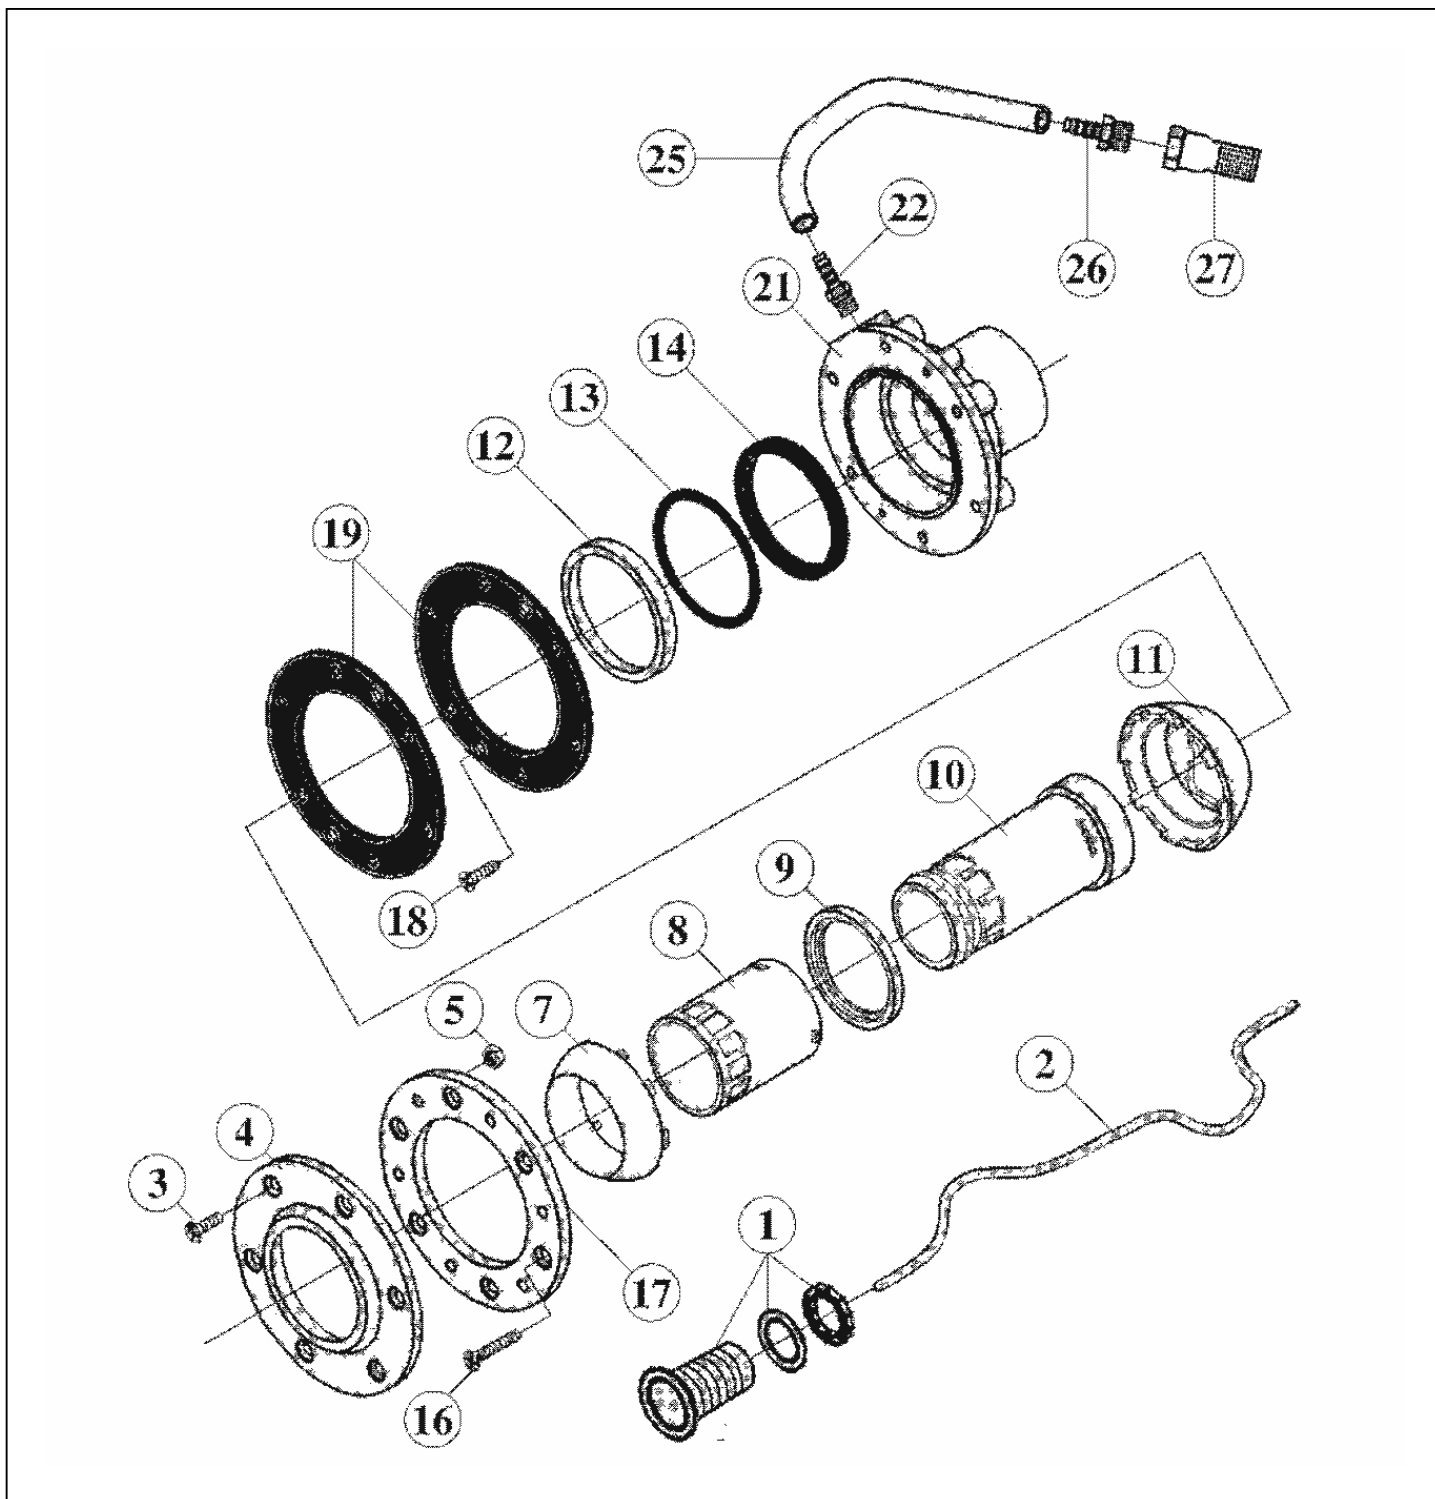

Protiproudá tryska Kripsol

detail	identifikace	popis
1	KRCC001A	Pneu.tlačítko PP K-JET <i>Pneumatic Switch Pp K-jet</i>
3	KRBC003A	ŠROUB PROT.TRYSKY KRIPSOL M6X12
5	KRBC005A	Matka M6 <i>Nut M6</i>

detail	identifikace	popis
2	KRCC002A	Hadička pneumatická <i>Hose Pneumatic</i>
4	KRBC004A	PŘÍRUBA HORNÍ PROTIPROUDÉ TRYSKY KRIPSOL <i>Top Flange</i>
7,8,9,10,	KRUSS000700R	TRYSKA PP KRIPSOL SENA/CALIPSO