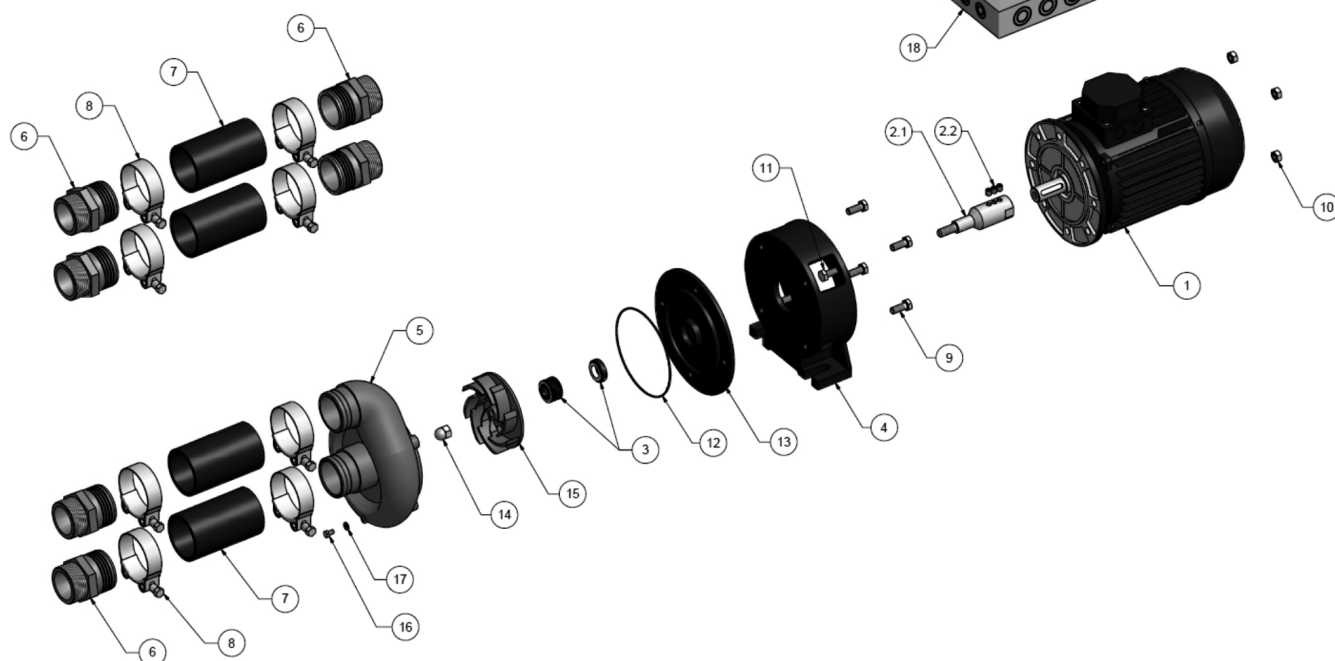

Swim Jet 1200 pump

Assembly until July 2001

detail	identifikace	popis
1	PN631266	X Motor 2,2kw 3-phase (aeg)
3+12+13	PN636004	X ČELO+TĚSNĚNÍ+UCPÁVKA ČERPADLA P2000
5	PN51234	X Pump Housing Jet -96
7+8	PN636007	X TLAKOVÁ HADICE VČETNĚ SPON-SWIMJET Pressure/suct.hose+hose Clampe
9	PN19901525	X Screw M6s A4 M10x25
11	PN19901530	X Screw M6s A4 M10x30
16+17	PN636006	X Screw M6s A4 M6x10+gasket Drain Plug
18	PN636010	X Pressure Switch

detail	identifikace	popis
2.1	PN636001	X SPOJKA MOTOR - ČERPADLO PP SWIMJET
4	PN51144	X Intermediate Plate Aluminium
6	PN636008	X Hose Connection Plastic 2
8+7	PN636007	X TLAKOVÁ HADICE VČETNĚ SPON-SWIMJET Pressure/suct.hose+hose Clampe
10	PN19930035	X Nut M6m A4 M10
14+15	PN636005	X TURBÍNA + MATKA ČERPADLA 2,2 kW 400V
17+16	PN636006	X Screw M6s A4 M6x10+gasket Drain Plug