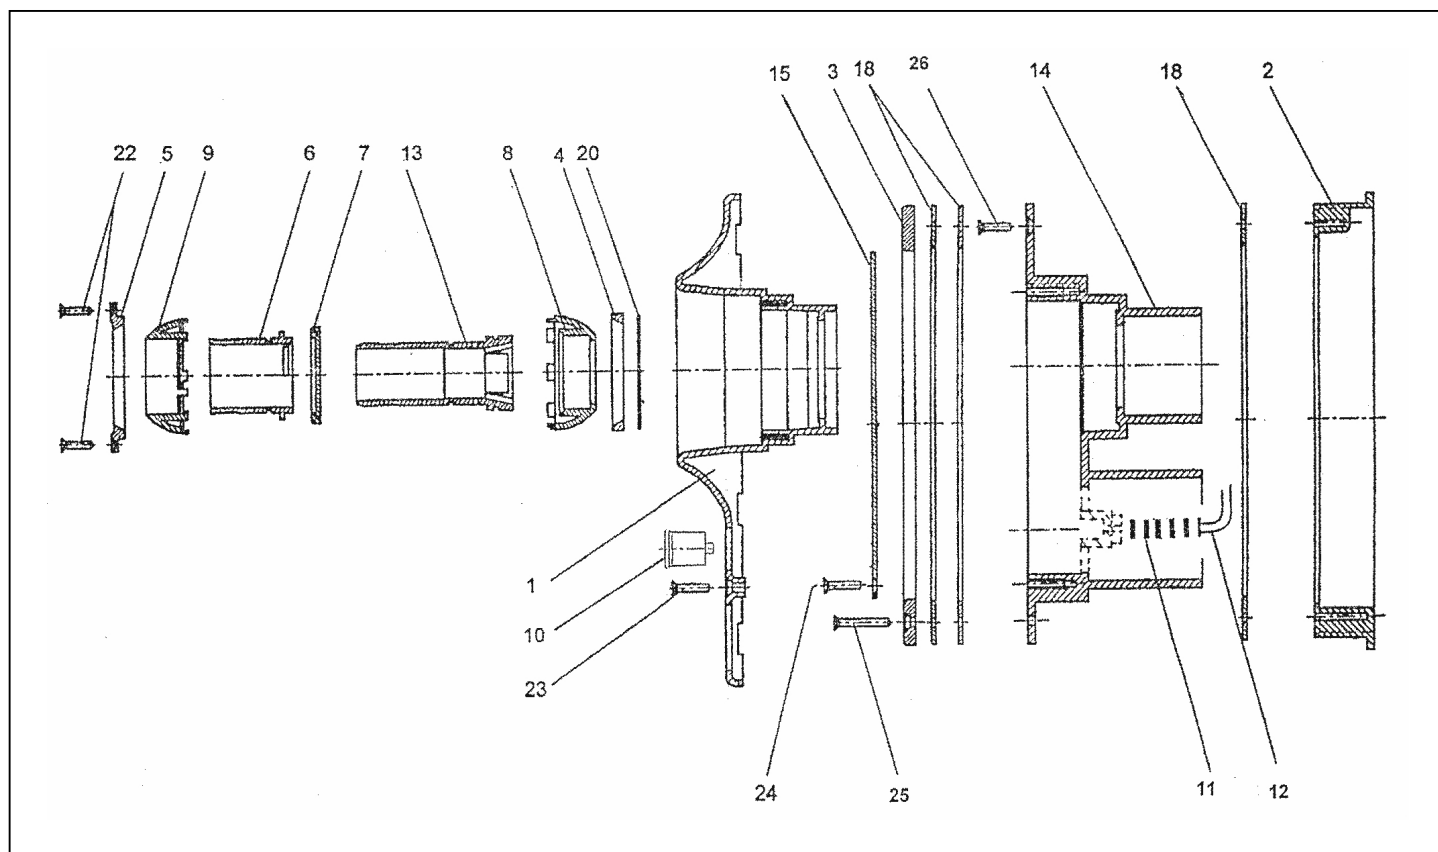

Čelo protiproudu P-Jet

detail	identifikace	popis
1	PJETNCC6	PŘEDNÍ ČELO P-JET <i>Front Of P-jet</i>
3	PJET3	PŘÍRUBA PRŮCHODU P-JET <i>Flange For Liner Pools</i>
5	PJET5	PŘEDNÍ KULOVÉ ULOŽENÍ TRYSKY P-JET <i>Front Ball Placing Of Nozzle</i>
7	PJET7	KROUŽEK REGULÁTORU P-JET <i>Ring Of Regulator</i>
9	PJET9	PŘEDNÍ KULOVÝ KLOUB P-JET <i>Front Ball Joint</i>
13	PJET13	REGULÁTOR PRŮTOKU VODY P-JET <i>Regulator Of Water Flow</i>
15	PJET15	KRYCÍ DESKA P-JET <i>Covering Board</i>
20	PJET20	O-KROUŽEK TRYSKY P-JET <i>Flange O-ring P-jet</i>
23	PJET23	SADA ŠROUBŮ (3KS) 5X25 <i>Kit Of Screws (3pcs) 5x25</i>

detail	identifikace	popis
2	PJET2	ZADNÍ PŘÍRUBA P-JET <i>Back Flange P-jet</i>
4	PJET4	ZADNÍ KUL.ULOŽENÍ TRYSKY P-JET <i>Back Ball Placing Of Nozzle</i>
6	PJET6	REGULÁTOR PŘISÁVÁNÍ VZDUCHU P-JET <i>Regulator Of Air Suction</i>
8	PJET8	ZADNÍ KULOVÝ KLOUB P-JET <i>Back Ball Joint</i>
10	PJET6438	PNEUMATICKÝ SPÍNAČ P-JET <i>Pneumatic Switch</i>
14	PJET14	PRŮCHODKA BETONEM P-JET <i>Wall Entrance For Concrete</i>
18	PJET18	SAMOLEPÍCÍ TĚSNĚNÍ P-JET <i>Selfsticking Washer</i>
22	PJET22	SADA ŠROUBŮ (6KS) 4,8X22 <i>Kit Of Screw 4,8x22</i>
26	PJET26	SADA ŠROUBŮ (2KS) 4,8X22 <i>Kit Of Screws (2pcs) 4,8x22</i>