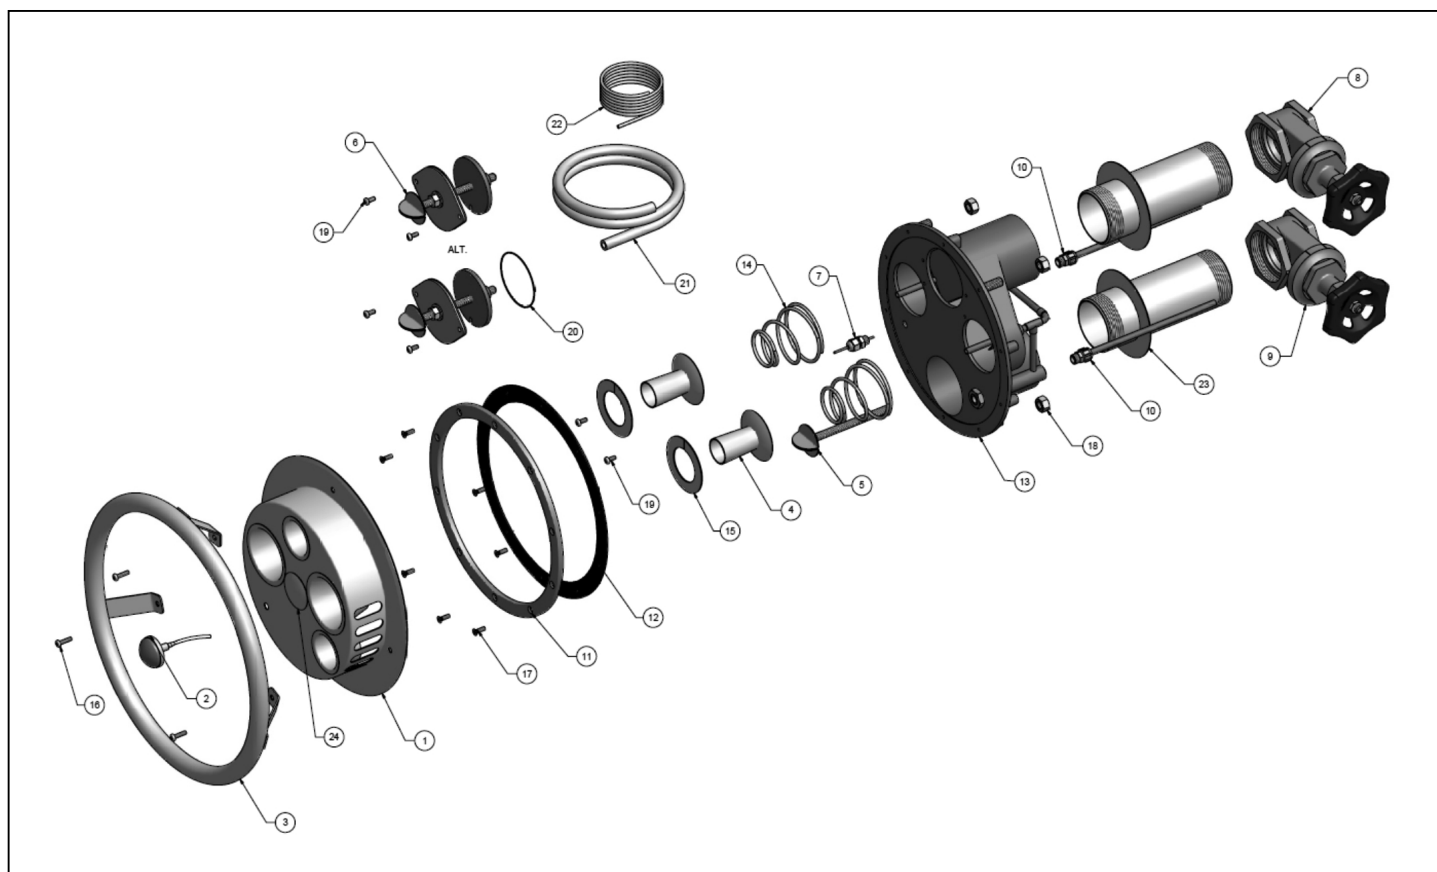

Swim Jet 2000

detail	identifikace	popis
1	PN636020	X Front Plate
3+16	PN636021	X Front Ring + Screw
5	PN122415	X Air Flow Control Assembly
7	PN636022	ZÁTKA PVC 1/4" Pvc Plug 1/4"
9	PN636024	X Gate Valve 2 1
11+12+1	PN636014	PŘÍRUBA + 2 TĚSNĚNÍ JET SWIM 2000
14	PN122403	X Spring For Nozzle
16	PN19909330	X Screw Mrx A4 M5x20
18	PN19930040	X Nut M12 (m10 Nut Before 2001)
20	PN19970783	X O-ring (before June 2002)
22	PN636018	HADIČKA PRO VZDUCHOVÝ SPÍNAČ 2x4mm
24	PN122426	X Name Plate

detail	identifikace	popis
2	PN636000	TLAČÍTKO JET SWIM 1200/2000 Start Button Jet Swim 1200/200
4	PN122401	X Nozzle
6	PN122412	X Water Flow Control Assenbly
8	PN636024	X Gate Valve 2 1
10	PN636019	1pc. Protective Pipe Start Hose, 1pc. Hose Connection Air Injection
13	PN13001006	X Jet Swim Housing
15	PN122402	X Locking Washer
17	PN19911220	Screw Mrx A4 M5x16
19	PN19909315	X Screw Mrx A4 M5x12
21	PN636017	OCHRANNÁ HADIČKA 8x12mm, L=0,8m
23	PN122425	X Non Leak Flange Ss 2 1