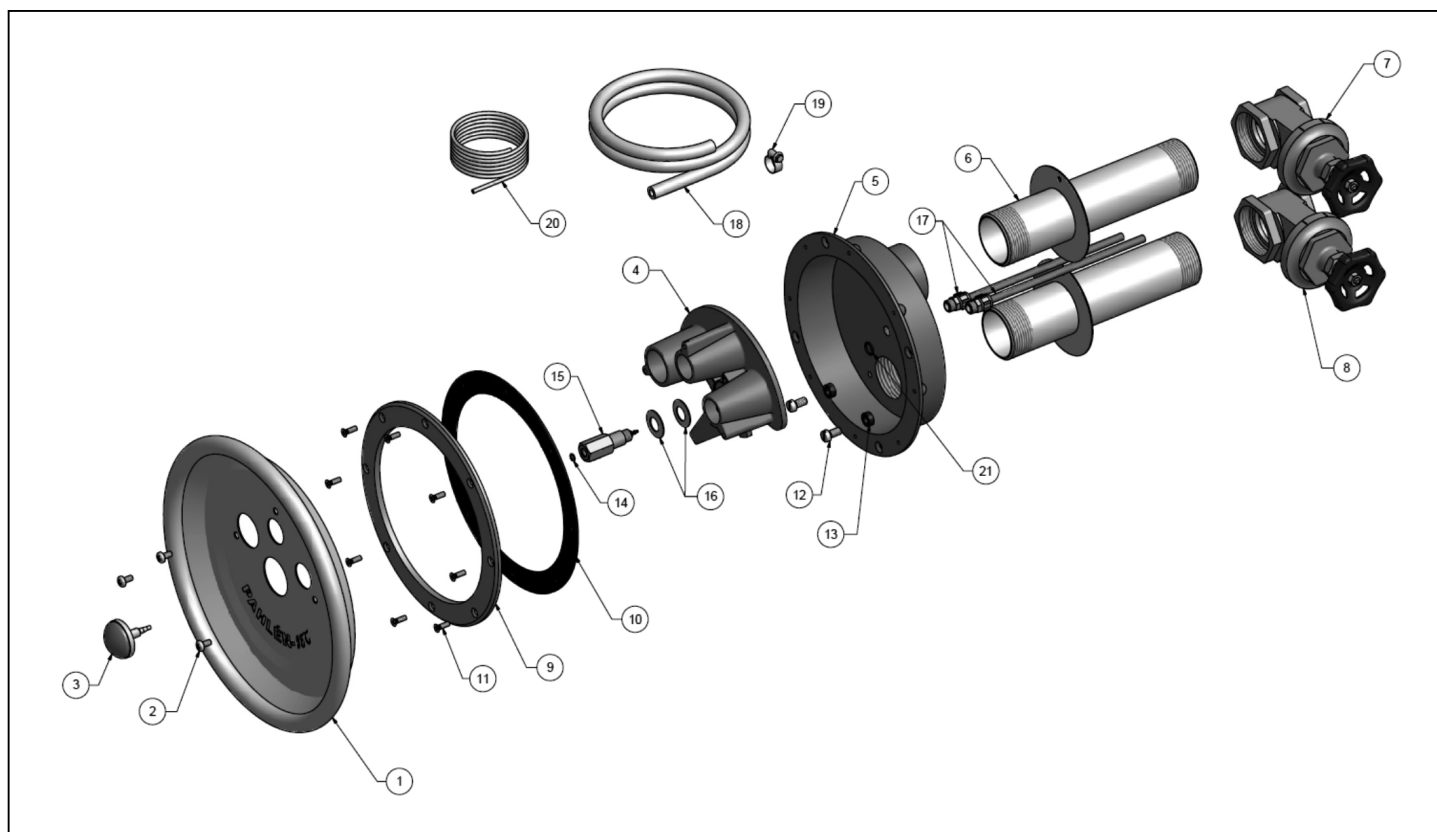

Swim Jet 1200

detail	identifikace	popis
1+2	PN636009	X Front Plate + Screw M6x12
3+14	PN636000	TLAČÍTKO JET SWIM 1200/2000 Start Button Jet Swim 1200/200
5	PN13005002	X Jet Swim Housing
7	PN636023	X Gate Valve 2
9+10+11	PN636013	PŘÍRUBA+2 TĚSNĚNÍ+ŠROUBY SWIMJET 1200
13	PN121925	X Bushing Nylon
15+14+16	PN636016	LŮŽKO SPÍNAČE + SADA TĚSNĚNÍ O-ring 4,10x4,60+connectpin+elastic
17	PN636019	1 Pc. Protective Pipe Start Hose, 1 Pc. Hose Connection Air Injection
20	PN636018	HADIČKA PRO VZDUCHOVÝ SPÍNAČ 2x4mm

detail	identifikace	popis
2	PN19909410	X Screw Mrx A4 M6x12
4	PN121602	X Turning Insert
6	PN121952	X Non Leak Flange Ss, 2
8	PN636023	X Gate Valve 2
12	PN19917615	X Screw Mcs A4 M8x16
14+15+16	PN636016	LŮŽKO SPÍNAČE + SADA TĚSNĚNÍ O-ring 4,10x4,60+connectpin+elastic
16+15+14	PN636016	LŮŽKO SPÍNAČE + SADA TĚSNĚNÍ O-ring 4,10x4,60+connectpin+elastic
18+19	PN636017	OCHRANNÁ HADIČKA 8x12mm, L=0,8m
21+15+16	PN636016	LŮŽKO SPÍNAČE + SADA TĚSNĚNÍ O-ring 4,10x4,60+connectpin+elastic

Pro produkty: 300721, 300723, 300724