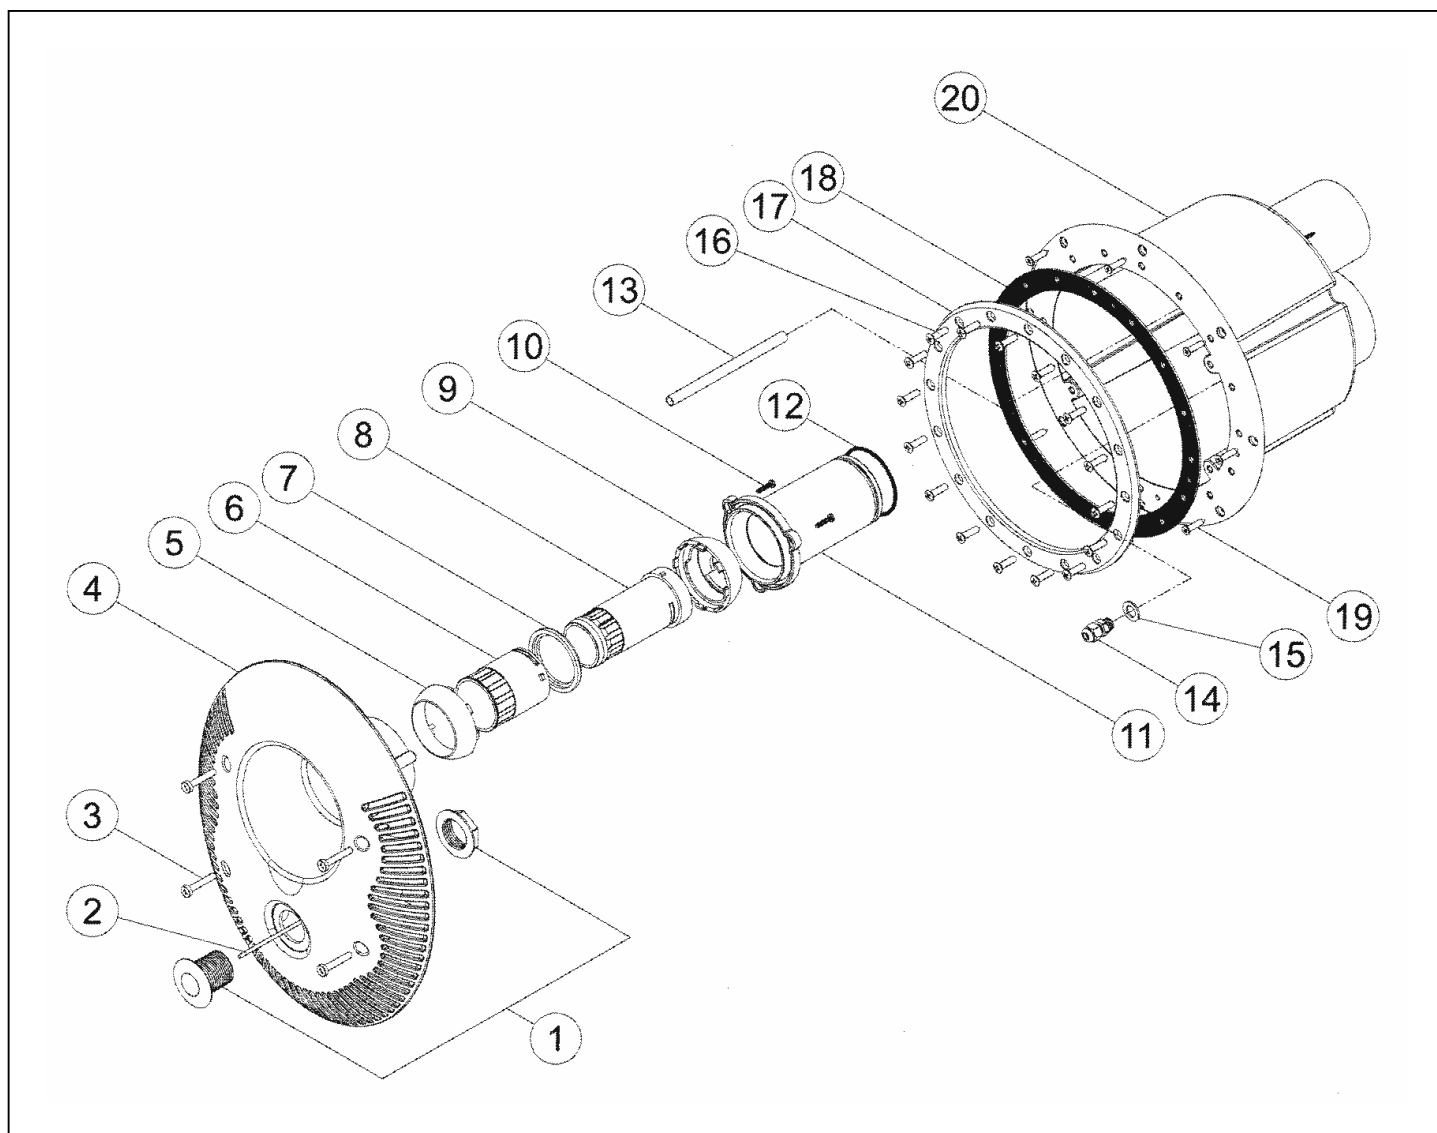

Čelo protiproudu V-Jet

detail	identifikace	popis
1	IA033-1	PNEUMATICKÉ TLAČÍTKO V-JET <i>Pneumatic Switch V-jet</i>
3	IA033-3	x ŠROUB ČELA V-JET M6x35 nyní IA033-4
5	IA033-5	ZADNÍ OBAL - ČELO PROTIPROUDU V-JET
7	IA033-7	x PRŮVLEČKA TRYSKY V-JET nyní IA033-6
9	IA033-9	PŘEDNÍ OBAL - ČELO PROTIPROUDU V-JET <i>Frnt Cover Of V-jet</i>
11	IA033-11	TĚLO REGULÁTORU-ČELO PROTIPROUDU V-JET <i>Body Of Air Adaptor</i>
13	IA033-13	HADIČKA PŘISÁVÁNÍ VZDUCHU V-JET <i>Hose Of Suction Of Air V-jet</i>
15	IA033-15	xTĚS.PRŮCH. HADIČKY V-JET nyní ISP020161
17	IA034-2	PŘÍRUBA PROTIPROUDU V-JET

detail	identifikace	popis
2	IA033-2	PNEUMATICKÁ HADIČKA V-JET
4	IA033-4	Příslušenství - Čelo protiproudu V-JET (pouze krycí část bez try <i>Front Cover Panel V-jet Without Nozzle</i>
6	IA033-6	VZDUCHOVÝ REGULÁTOR-ČELO PROTIPR. V-JET <i>Air Regulator</i>
8	IA033-8	VODNÍ REGULÁTOR - ČELO PROTIPROUDU V-JET
10	IA033-10	ŠROUB - ČELO PROTIPROUDU V-JET
12	IA033-12	O-KROUŽEK 65x3 - ČELO PROTIPROUDU V-JET <i>O-ring 65x3</i>
14	IA033-14	PRŮCHODKA PRO HADIČKU V-JET
16	IA034-1	ŠROUB PŘÍRUBY V-JET M6x24
18	IA034-3	TĚSNĚNÍ PŘÍRUBY PROT. V-JET <i>Flange Gasket Of V-jet</i>