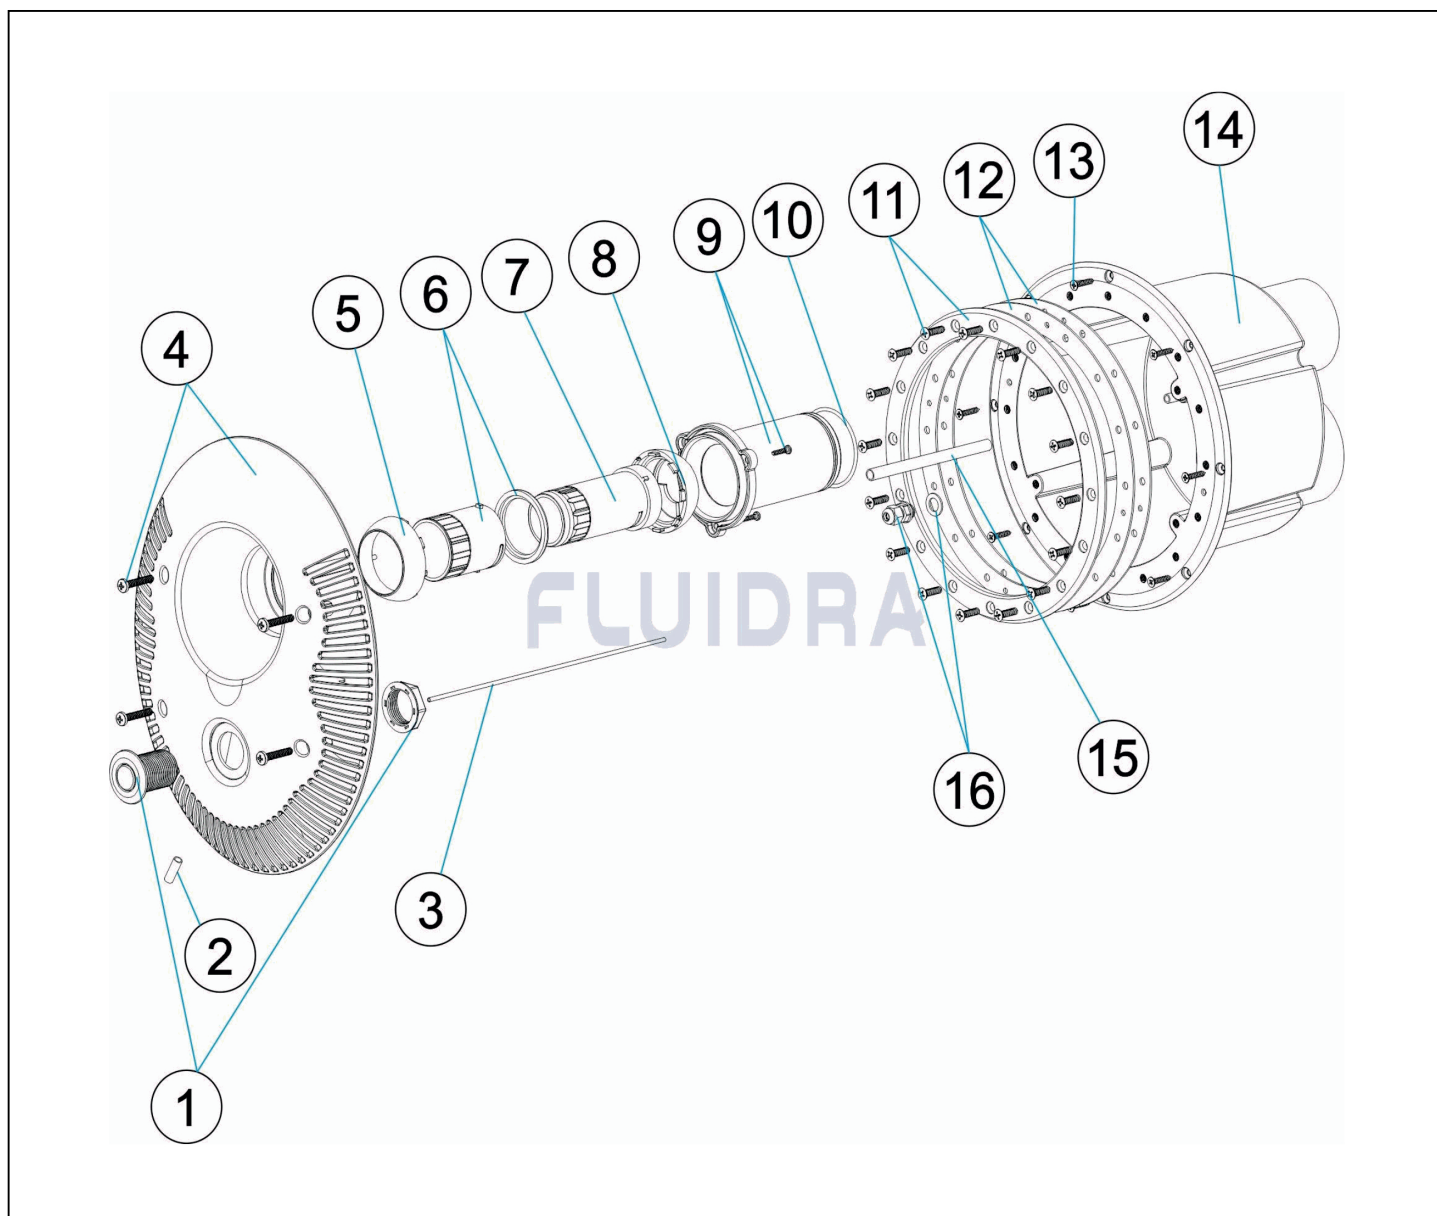

Čelo protiproudu V-JET - New 2023

detail	identifikace	popis
1	IA0331	PNEUMATICKÉ TLAČÍTKO V-JET
3	IA0332	PNEUMATICKÁ HADIČKA V-JET
5	IA0335	ZADNÍ OBAL - ČELO PROTIPROUDU V-JET
7	IA0338	VODNÍ REGULÁTOR - ČELO PROTIPROUDU V-JET
9	IA03311	TĚLO REGULÁTORU-ČELO PROTIPROUDU V-JET
11	IA0342	PŘÍRUBA PROTIPROUDU V-JET
13	IA0351	VRUT DIN 7982 4,8x25 K UPEVNĚNÍ PRŮCHODU
15	IA03313	HADIČKA PŘISÁVÁNÍ VZDUCHU V-JET

detail	identifikace	popis
2	ISP020152	Rigid Pvc Pipe D.5,5x7,5 M/m.
4	IA0334	Příslušenství - Čelo protiproudu V-JET (pouze krycí část bez trnů)
6	IA0336	VZDUCHOVÝ REGULÁTOR-ČELO PROTIPR. V-JET
8	IA0339	PŘEDNÍ OBAL - ČELO PROTIPROUDU V-JET
10	IA03312	O-KROUŽEK 65X3 - ČELO PROTIPROUDU V-JET
12	IA0343	TĚSNĚNÍ PŘÍRUBY PROT. V-JET
14	IA0344	PROSTUP BETONEM PROTIPROUDU V-JET
16	ISP020161	PRŮCHODKA+TĚS. PRŮCHODKY HADIČKY V-JET Cable Gland M-12x1,5