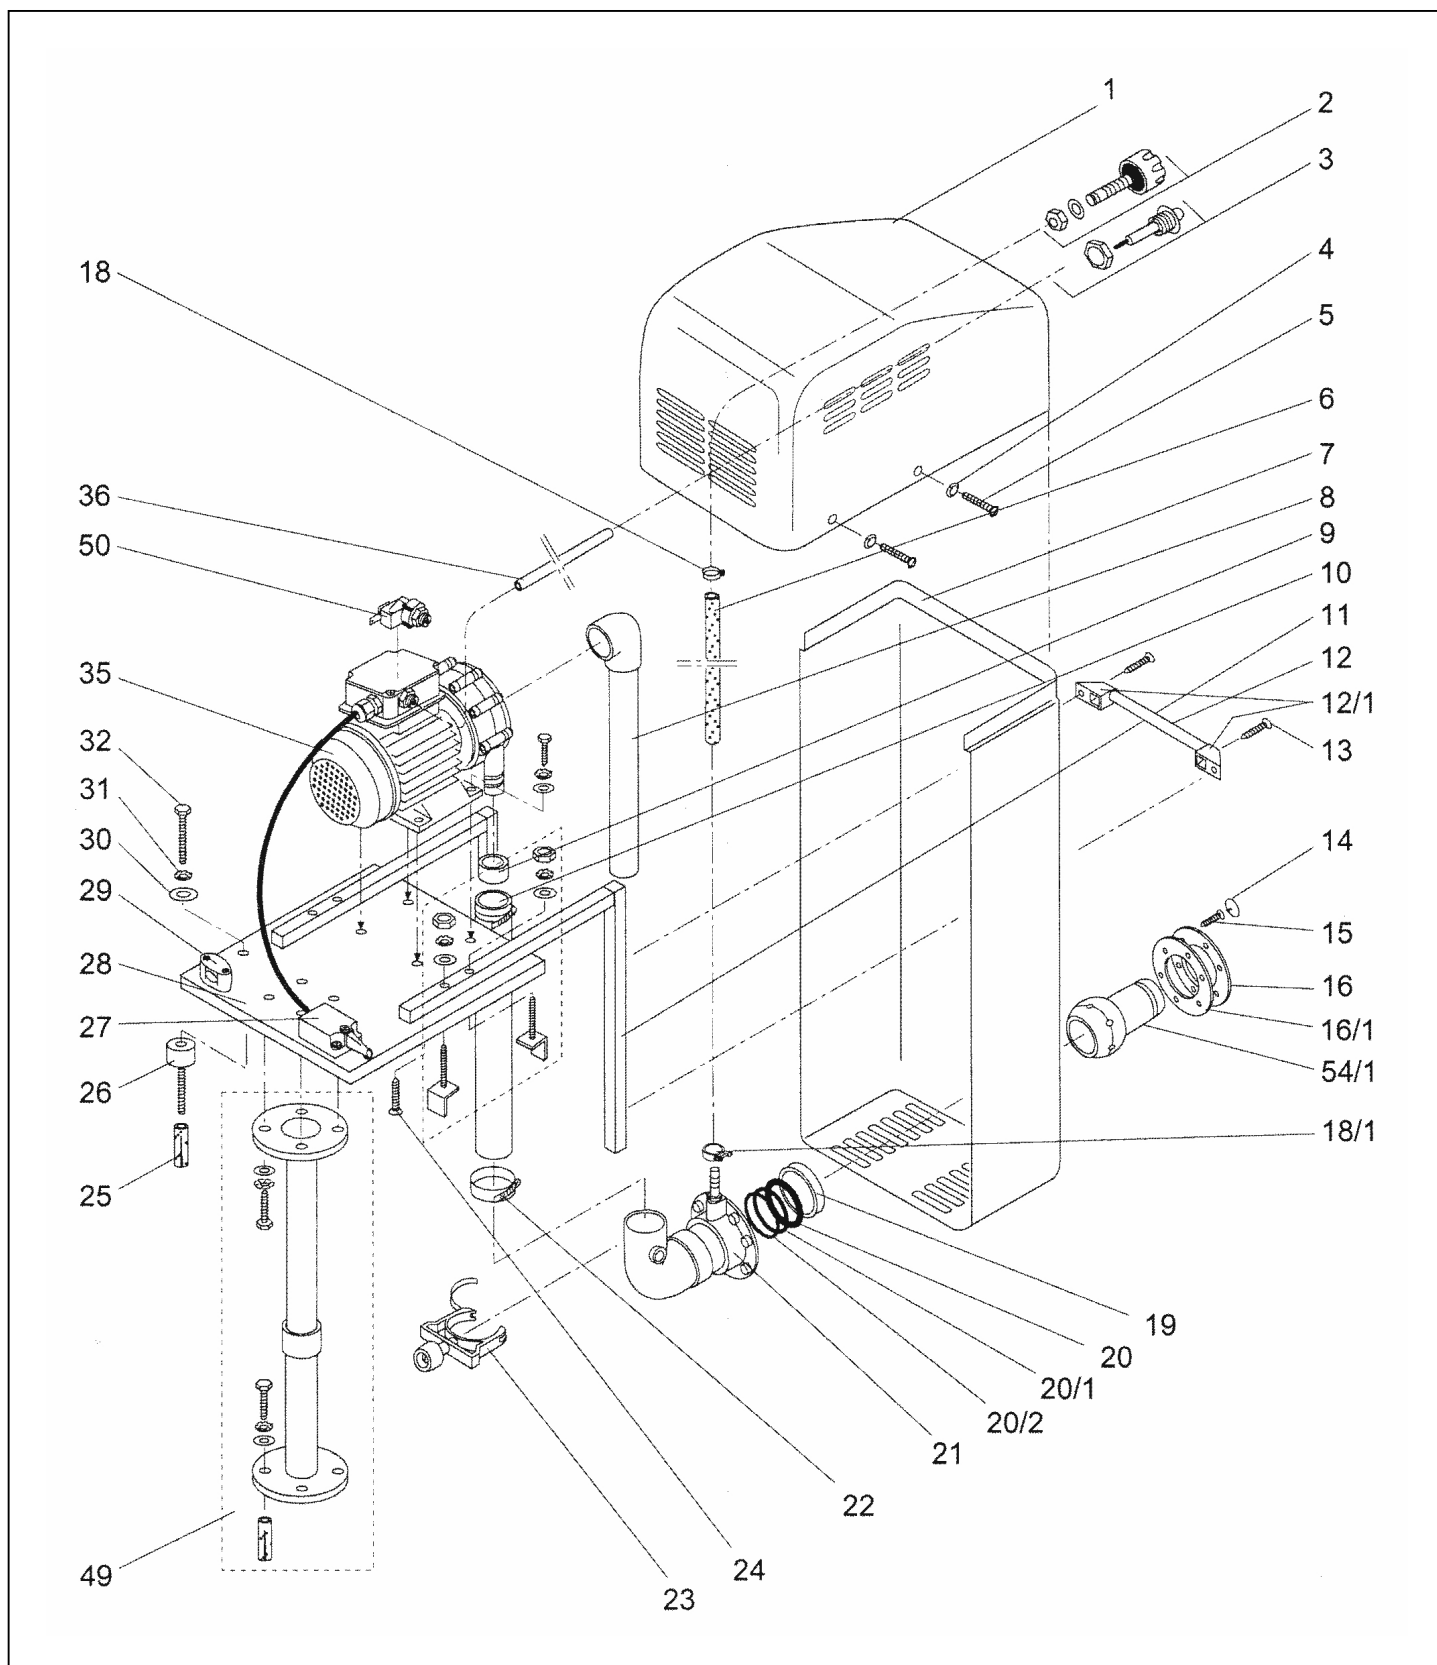

Protiproud Badu Jet Active

detail identifikace popis

detail identifikace popis

detail	identifikace	popis
	2307806000	X Cover Cpl.
2	2307706500	X Air Regulator Cpl.
4	2306007006	PODLOŽKA PRO M 5 PONIKLOVANÁ
6	2301001007	HADICE PVC 8X3MM Hose Pvc 8x3mm
7	2307802001	X Mantlet For Badu Jet Active,white,matte
9	5866994005	X Mtr. Adapter, Pvc-hose,40 X 5mm,glasklear
11	2307501500	X Connecting Angle
12/1	2306002002	ZÁVĚS MADLA ZÁV. PROTIPROUDU SPECK
14	2301000010	KRYTKA ŠROUBU BJ ACTION Cover Of Screw Bj Action
16	2306002009	PŘÍRUBA TRYSKY BJ ACTION
18	5873011409	Spona hadicová SM914B-W5 Clip For Hose Sm914b-w5
19	2302002056	OPĚRNÝ KROUŽEK TRYSKY
20/1	2302002158	OPĚRNÝ KROUŽEK 60 x 73,5 x 1,5 mm Gasket Bj Impulse 60x75,5x1,5
21	2307504002	X Nozzle Housing Cpl.with Connecting Angle And Hose Nozzle
23	2307504003	X Spacer Extension
25	2306006006	HMOŽDINKA BRONZOVÁ, ZÁVIT M8
27	5880800404	KONCOVÝ SPÍNAČ S KLADKOU
29	5883300095	X Strain Relief Clamp
31	5876797080	X Lock Washer, Dia = 8,4mm, A 2
32/1	5879330850	X Hex Bolt, M8 X 50mm, A 2 (for Front)
36	5860000315	X Mtr. Pvc-tubing, 3 X 1,5mm,crystal-clear
50	5880800460	PNEUMATICKÝ SPÍNAČ PRO ZÁV. PP SPECK Pneum.switch For Speck
	2307003004	GUMA SACÍ KLAPKY 2"

Pro produkty: 3002622

detail	identifikace	popis
1	2307806001	KRYT HORNÍ PP BADU JET ACTIVE Top Cover Of Pp Badu Jet Activ
3	2302001500	PNEUMATICKÉ TLAČÍTKO BADU ACTIVE Pneumatic Switch Badu Active
5	5879640516	ŠROUB M5X16MM Screw M5x16mm
	2307802000	X Mantlet Cpl. For Badu Jet Active,white,matte
8	2307703000	X Suction Pipe, Cpl.
10	2307704000	X Pressure Pipe, Cpl.
12	5861400201	MADLO PRO ZÁV. PROTIPROUD SPECK Handrail Of Counter.speck
13	5879826325	VRUT 6,3 X 25 DIN7982 A4 Screw 6,3x25 Din7982 A4
15	5879825520	VRUT 5,5 X 19 NEREZ BJ ACTION Screw 5,5x19 St.steel Bj Actio
16/1	2306002014	TĚSNĚNÍ PŘÍRUBY TRYSKY BJ ACTION Flange Gasket Of Bj Action
18/1	2301004001	SPONA KLIK NA HADIČKU 8 X 3 BADU
20	2302002057	OPĚRNÝ KROUŽEK 60 x 73,5 x 6,2 mm Gasket Bj Action
20/2	2302002058	OPĚRNÝ KROUŽEK 60 x 73,5 x 1 mm Gasket 60x73,5x73,5x1 Mm
22	2307004009	STAHOVACÍ OBJÍMKA 40-60/12 W4 Hose Clamp (40-60/12 W4)
24	5879826338	X Sheet Metal (self Priming)screw,6,3x38mm,a4
26	2306006005	SILENTBLOK PRO BADU JET Silentblock For Badu Jet St
28	2307801500	X Base Plate With Threaded Inserts
30	5871250800	PODLOŽKA 8,4MM A4
32	5879330830	X Hex Bolt, M8 X 30mm, A 2 (for Rear)
35	2340540038	X Jet-pump,type 21-40/54 H,in 1 Phase,0,75kw
49	2307851000	X Telescoping Safety Support
54/1	2306002911	TRYSKA D = 28MM BJ