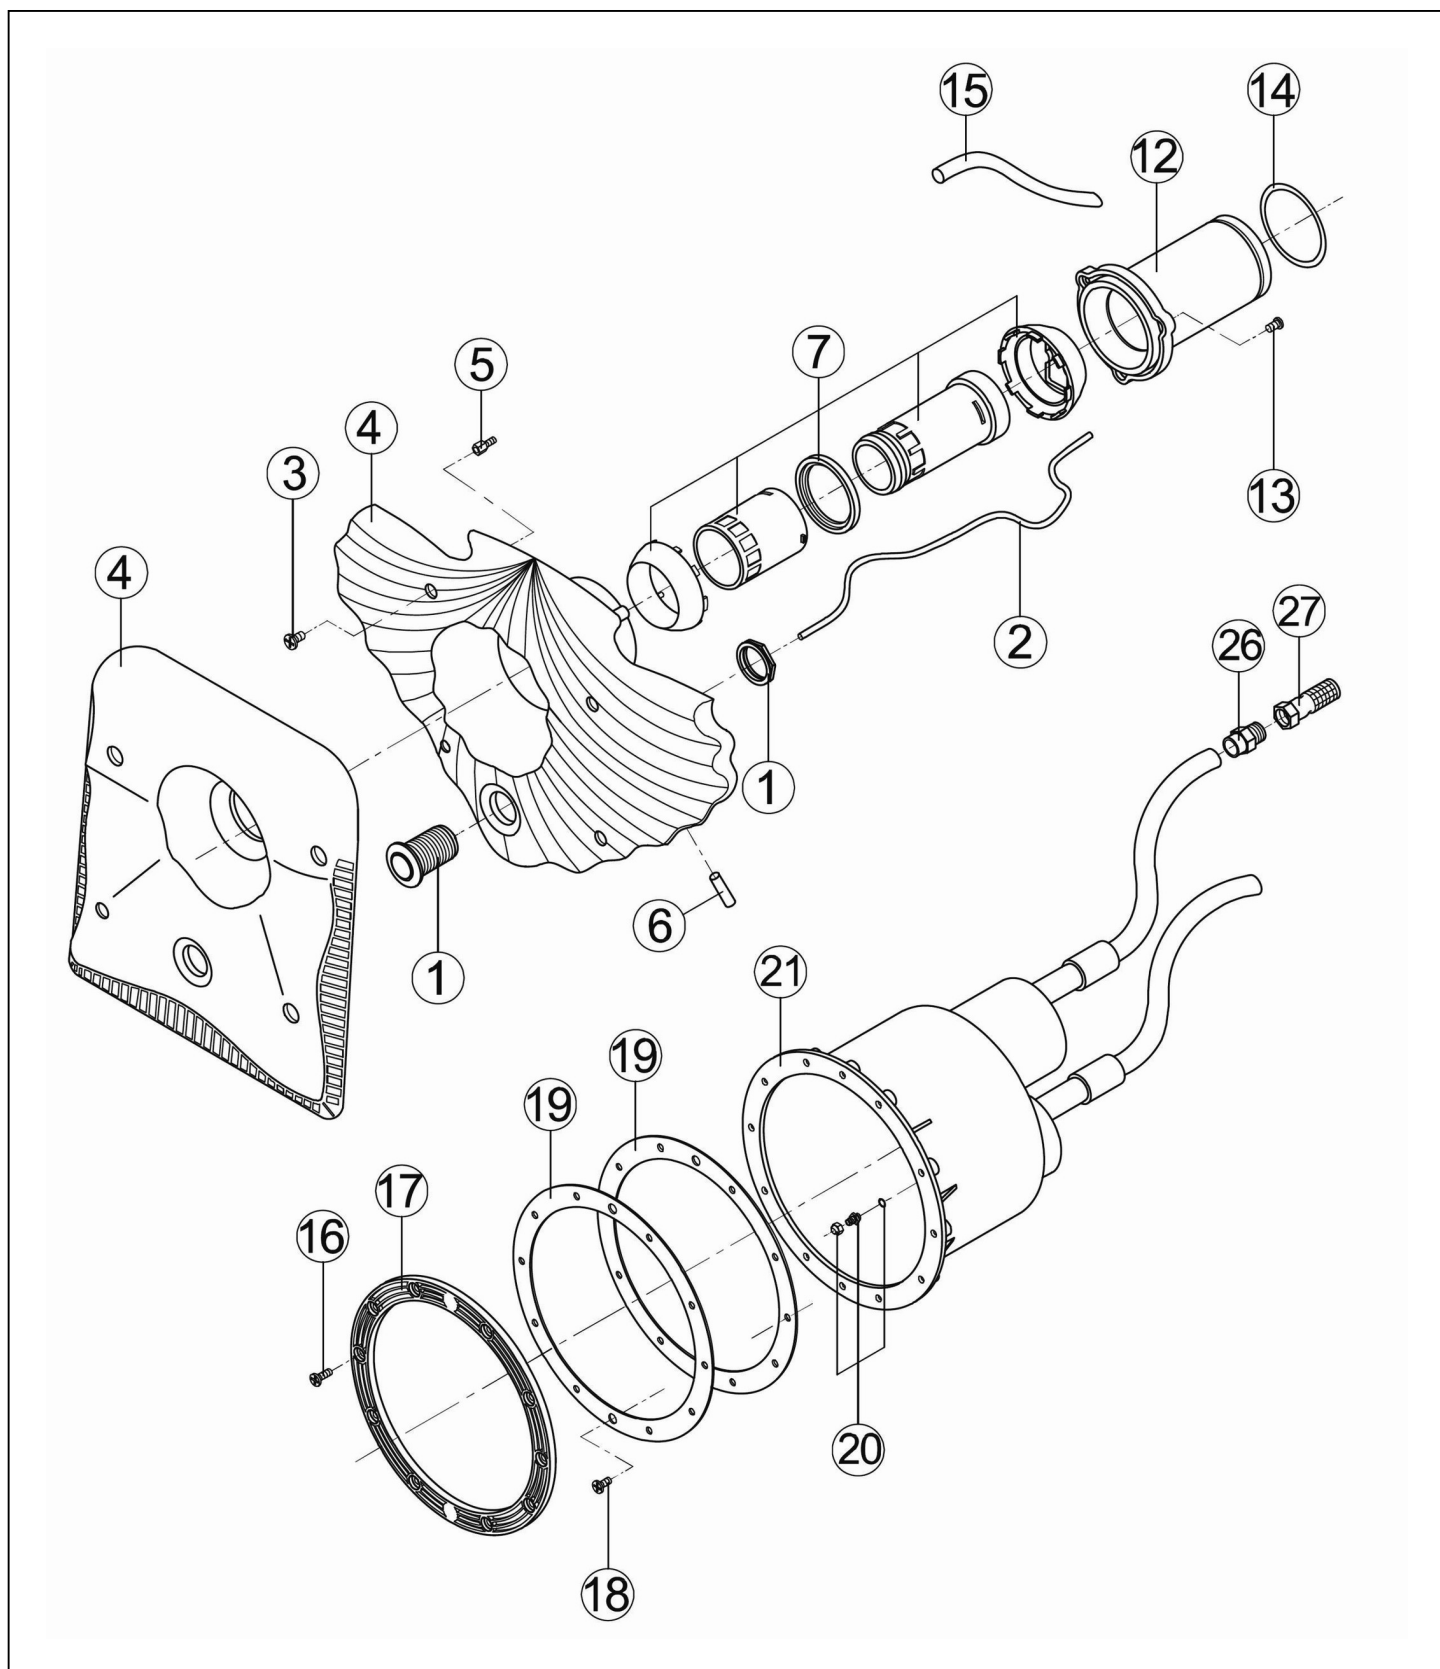

Pro produkty: 300148, 3001491, 3001501, 3001501BAZ, 300151, 300152

Čelo protiproudu K-Jet

Čelo protiproudu K-Jet

detail	identifikace	popis
1	KRCC001A	Pneu.tlačítko PP K-JET <i>Pneumatic Switch Pp K-jet</i>
3	KRCC003A	ŠROUB M6 X 8MM DO ČELA PP KRIPSOL
4b	KRCC004A	ČELO K-JET SENA (ND) <i>Front Of K-jet Sena (nd)</i>
5	195	Šroub - nerez M6x25 - šestihránná hlava <i>Screw - Stainless Steel M6x25</i>
7,8,9,10,	KRUSS000700R	TRYSKA PP KRIPSOL SENA/CALIPSO
12	KRCC012A	Lůžko trysky K-Jet <i>Bed Of Nozzle K-jet</i>
14	KRCC014A	O-kroužek trysky PP Kripsol <i>Washer</i>
16	196	Šroub - nerez M6x25 - válcová hlava <i>Screw - Stainless Steel M6x25</i>
18	KRCC018	ŠROUB M6X10 DO ČELA SENA/CALIPSO
20	KRCC020A	PRŮCHODKA PRO HADIČKU PP K-JET
22	0301602015	PVC trubka - 20/1,5 mm <i>Pipes 20mm</i>
25	KRCC025A	HADICE 20MM 1M <i>Hose 20m 1m</i>
27	KRCC027A	Zpětný ventil Hidrojet <i>Back Wash Valve Hidrojet</i>