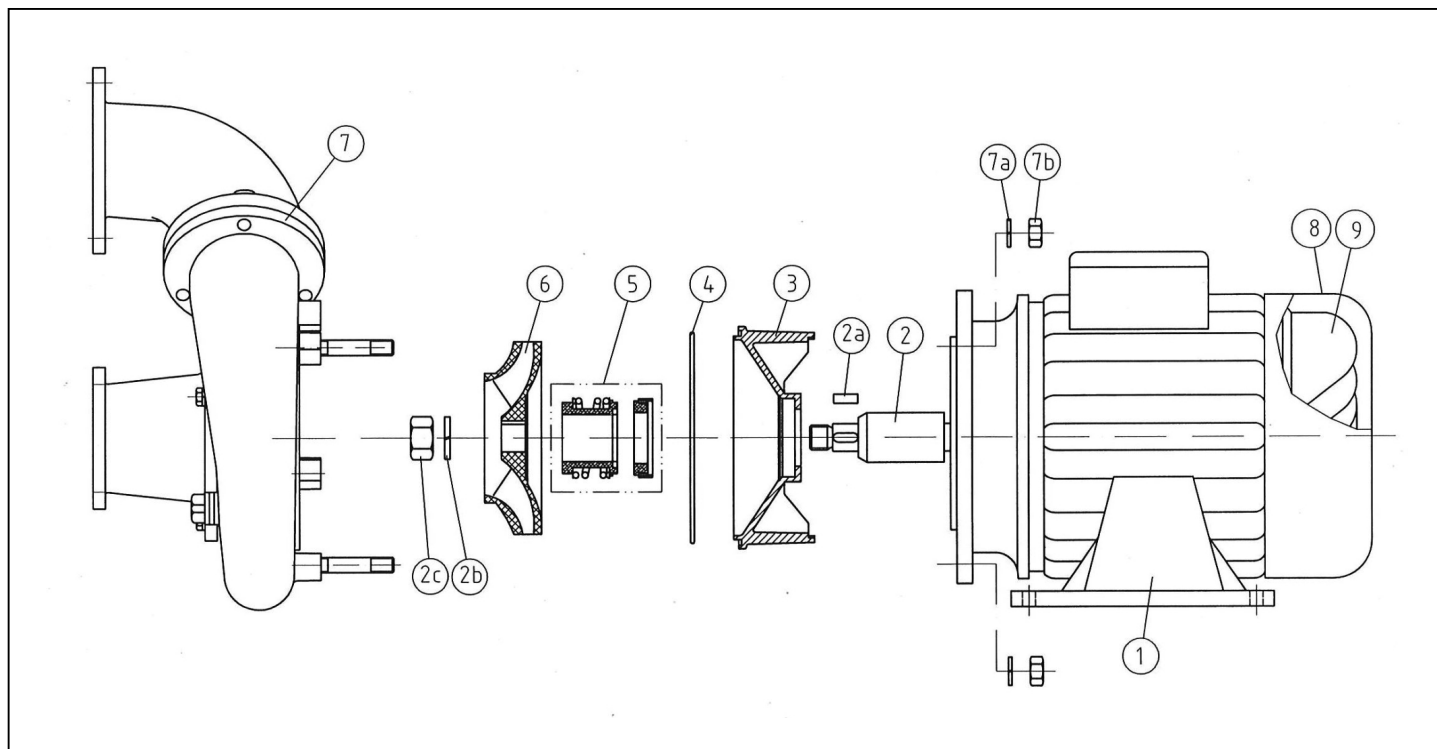

Taifun DUO pump 2,6 kW

detail	identifikace	popis
1	HL7753250	MOTOR KOMPLET 2,6KW 400V PP TAIFUN <i>Motor Complete 2,6kw 400v</i>
2a	HL500490	PERO 6 x 6 x 16 NA HŘÍDEL MOTORU
2c	HL506008	X <i>Hexagon Nut</i>
4	HL514045	O-KROUŽEK PRO ČERPADLO 1,5 - 2,6 KW <i>O-ring For Pump 1,5 - 2,6 Kw</i>
6	HL510319	TURBINA ČERPADLA TAIFUN, TAIFUN DUO <i>Turbine Of Pump Taifun</i>
7a	HL506501	X <i>Lock Washer</i>
8	HL512408	X <i>Exhaust Hood</i>

detail	identifikace	popis
2	HL7753460	NÁBOJ HŘÍDELE ČERPADLA FB65 <i>Putting Wave Fb65</i>
2b	HL506404	X <i>Serrated Lock Washer</i>
3	HL7751350101	ČELO ČERPADLA FB65 <i>84139100</i>
5	HL562501	TĚSNÍCÍ SEGMENT PROT. TAIFUN DUO <i>Sealing Segment Taifun Duo</i>
7	HL7621150	X <i>Pump Housing</i>
7b	HL506000	X <i>Hexagon Nut</i>
9	HL512407	VENTILÁTOR <i>Exhaust Wheel</i>

Pro produkty: HL7640020