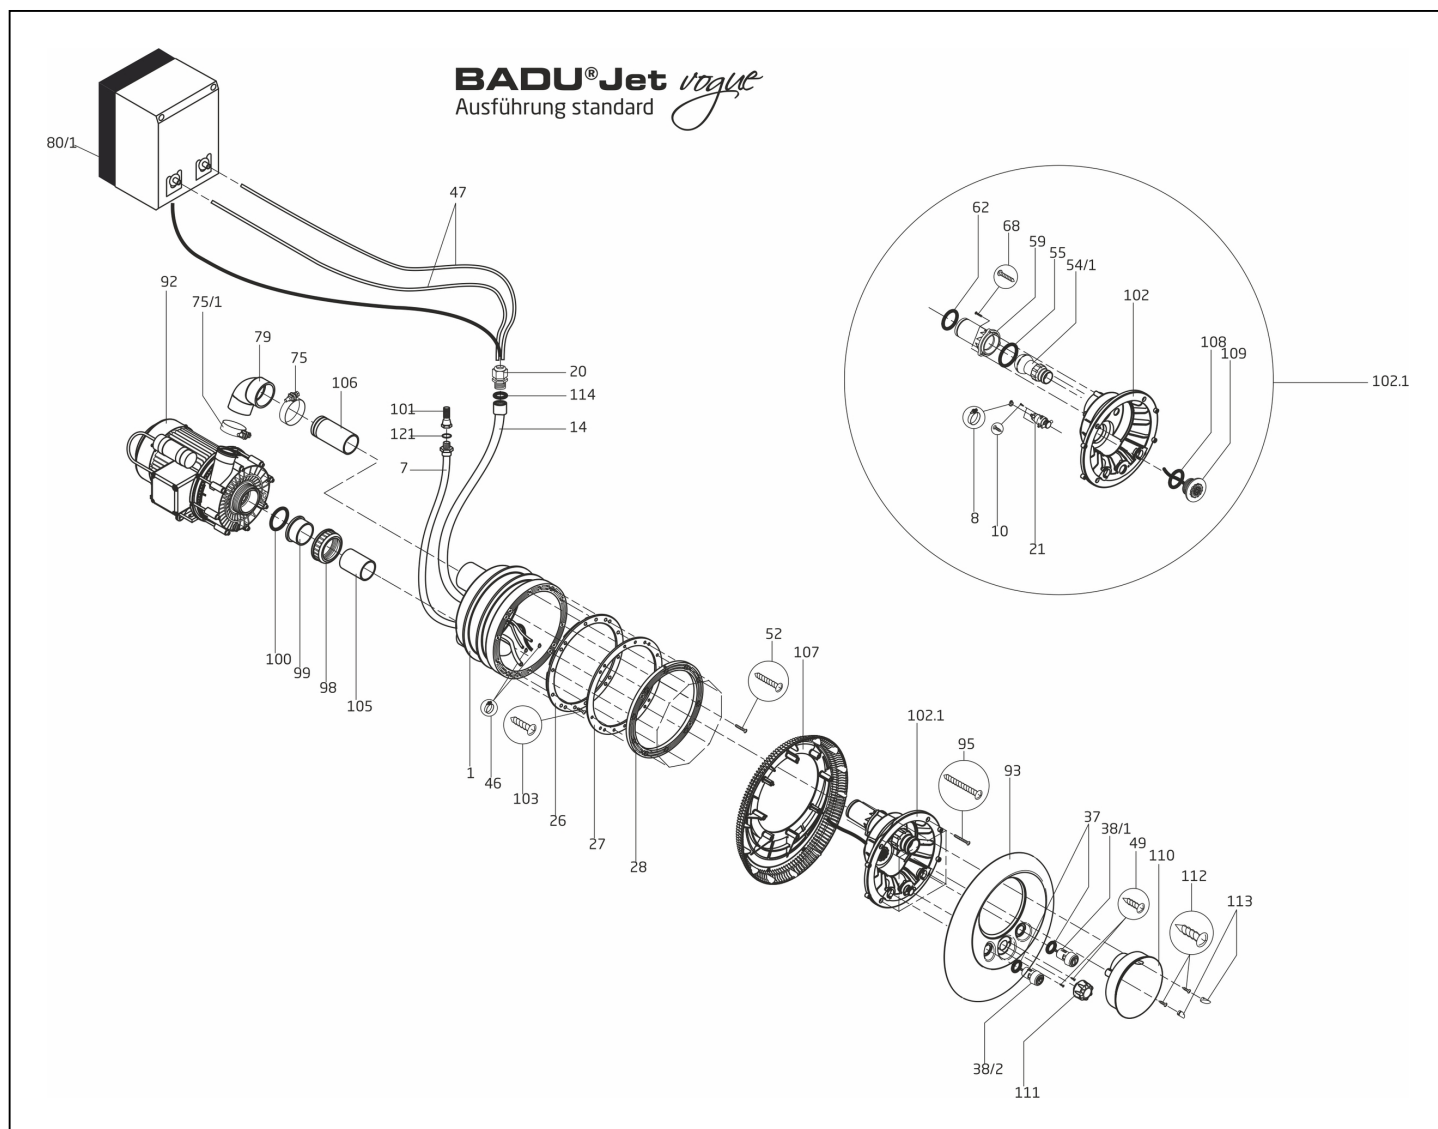

Čerpadlo protiproudu BADU Jet Vogue

detail identifikace popis

detail identifikace popis

Pro produkty: 3002011, 3002022, 3002023, 3002024