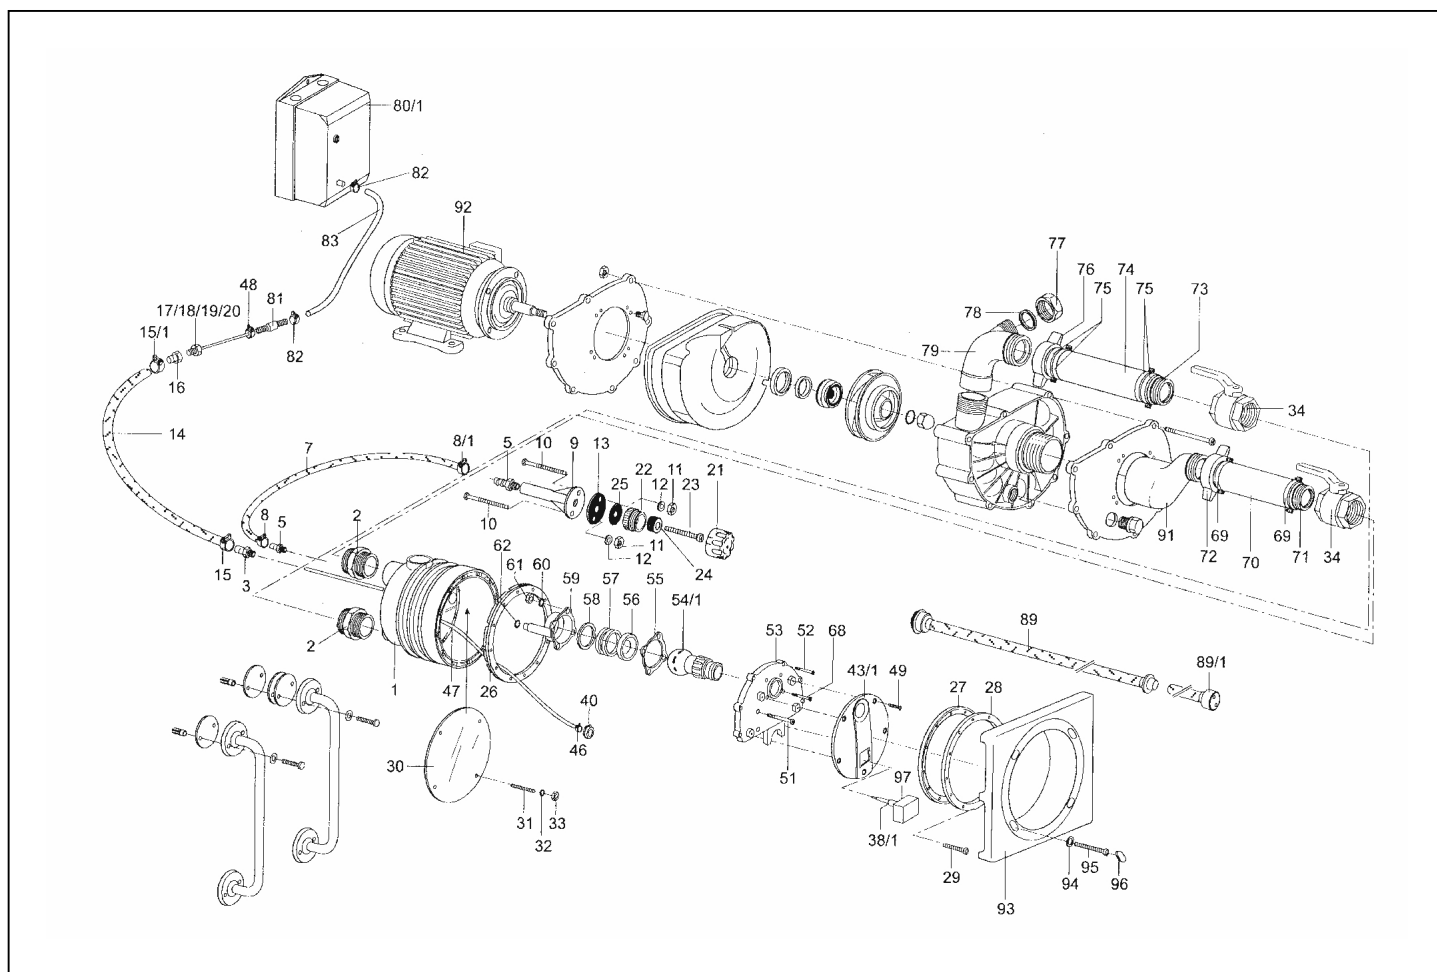

Protiproud Badu Jet Classic

detail	identifikace	popis
1	2303001001	X Jet-housing,w 2099
3	2301001003	HADICOVÝ NÁSTAVEC - MOSAZ BJ CLASSIC
5-13	2303004000	X Holding For Air-regulator,cpl.,consisting Of:
8	5873011409	Spona hadicová SM914B-W5 Clip For Hose Sm914b-w5
10	5869330880	PLASTOVÝ ŠROUB M8X80MM
12	5809021080	X Flat Washer M8,din 9021
14-20	2301005000	X Cable Protection Hose,cpl.,consisting Of:
15	2301001015	HADICOVÁ SPONA S27/12 SKZ Hose Clamp S27/12 Skz
16	2301001016	X Socket With Female Thread Pg 13,5; Brass
18	5882831307	X Seal Ring,313/7
20	2301001020	X Mtr.toroidal Sealing Ring , Rubber, 7mm,black
21	2301002026	HORNÍ DÍL PRO REGULACI VZDUCHU BJ SSII Upper Air Regulator Bj Ssii

detail	identifikace	popis
2	2303001002	X Hexagonal Socket,r 2,brass
5	2301001005	TRN HADICOVÝ GES8 R1/4" Hose Adaptor Ges8 R1/4
7	2301001007	HADICE PVC 8X3MM Hose Pvc 8x3mm
8/1	2301004001	SPONA KLIK NA HADIČKU 8 X 3 BADU
11	5879340800	MATKA M8, A4
13	2301001013	TĚSNĚNÍ 60 x 11 x 2 MM Washer 60x11x2mm
14	5060200019	PVC HADICE 19 x 4 mm PRŮHLEDNÁ
15/1	2301004002	HADICOVÁ OBJÍMKA 25/8 W 4,
17	5882400213	X Pressure Screw, Pg 13,5
19	5882841314	X Pressure Washer, D 313/14, Plastic
21-25	2301002000	REGULACE VZDUCHU BADU JET Air Regulator Badu Jet
23	2301002023	ŠROUB MOSAZ M10 X 80, PRŮCHOZÍ 5,5 mm