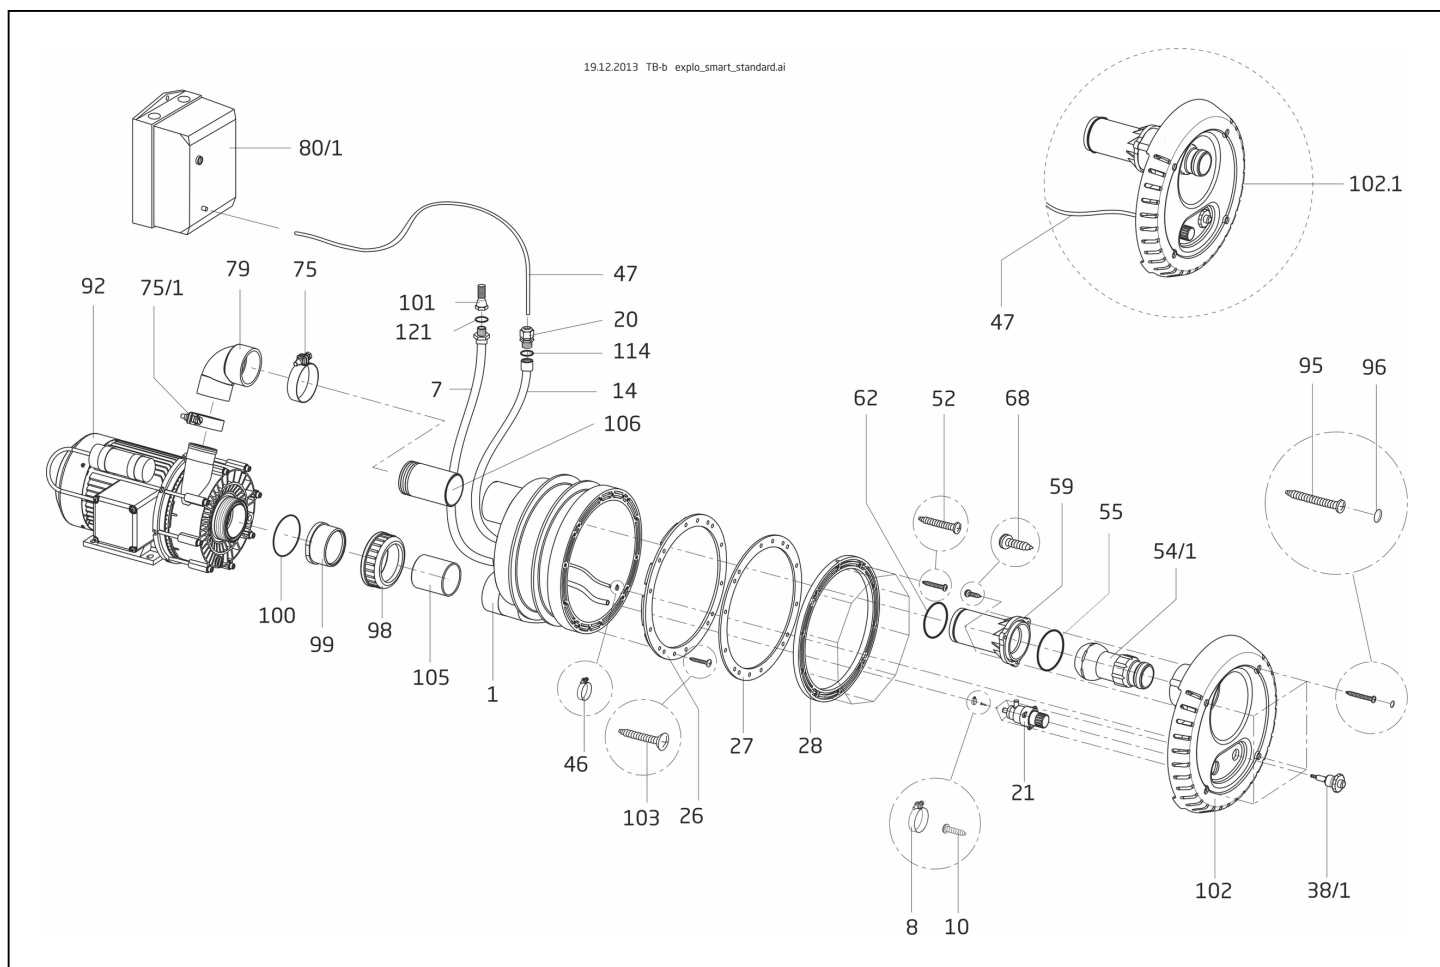

Čerpadlo protiproudu BADU Jet Smart

19.12.2013 TB-b explo_smart_standard.ai

detail identifikace popis

detail identifikace popis

Pro produkty: 3002011, 3004042, 3004044