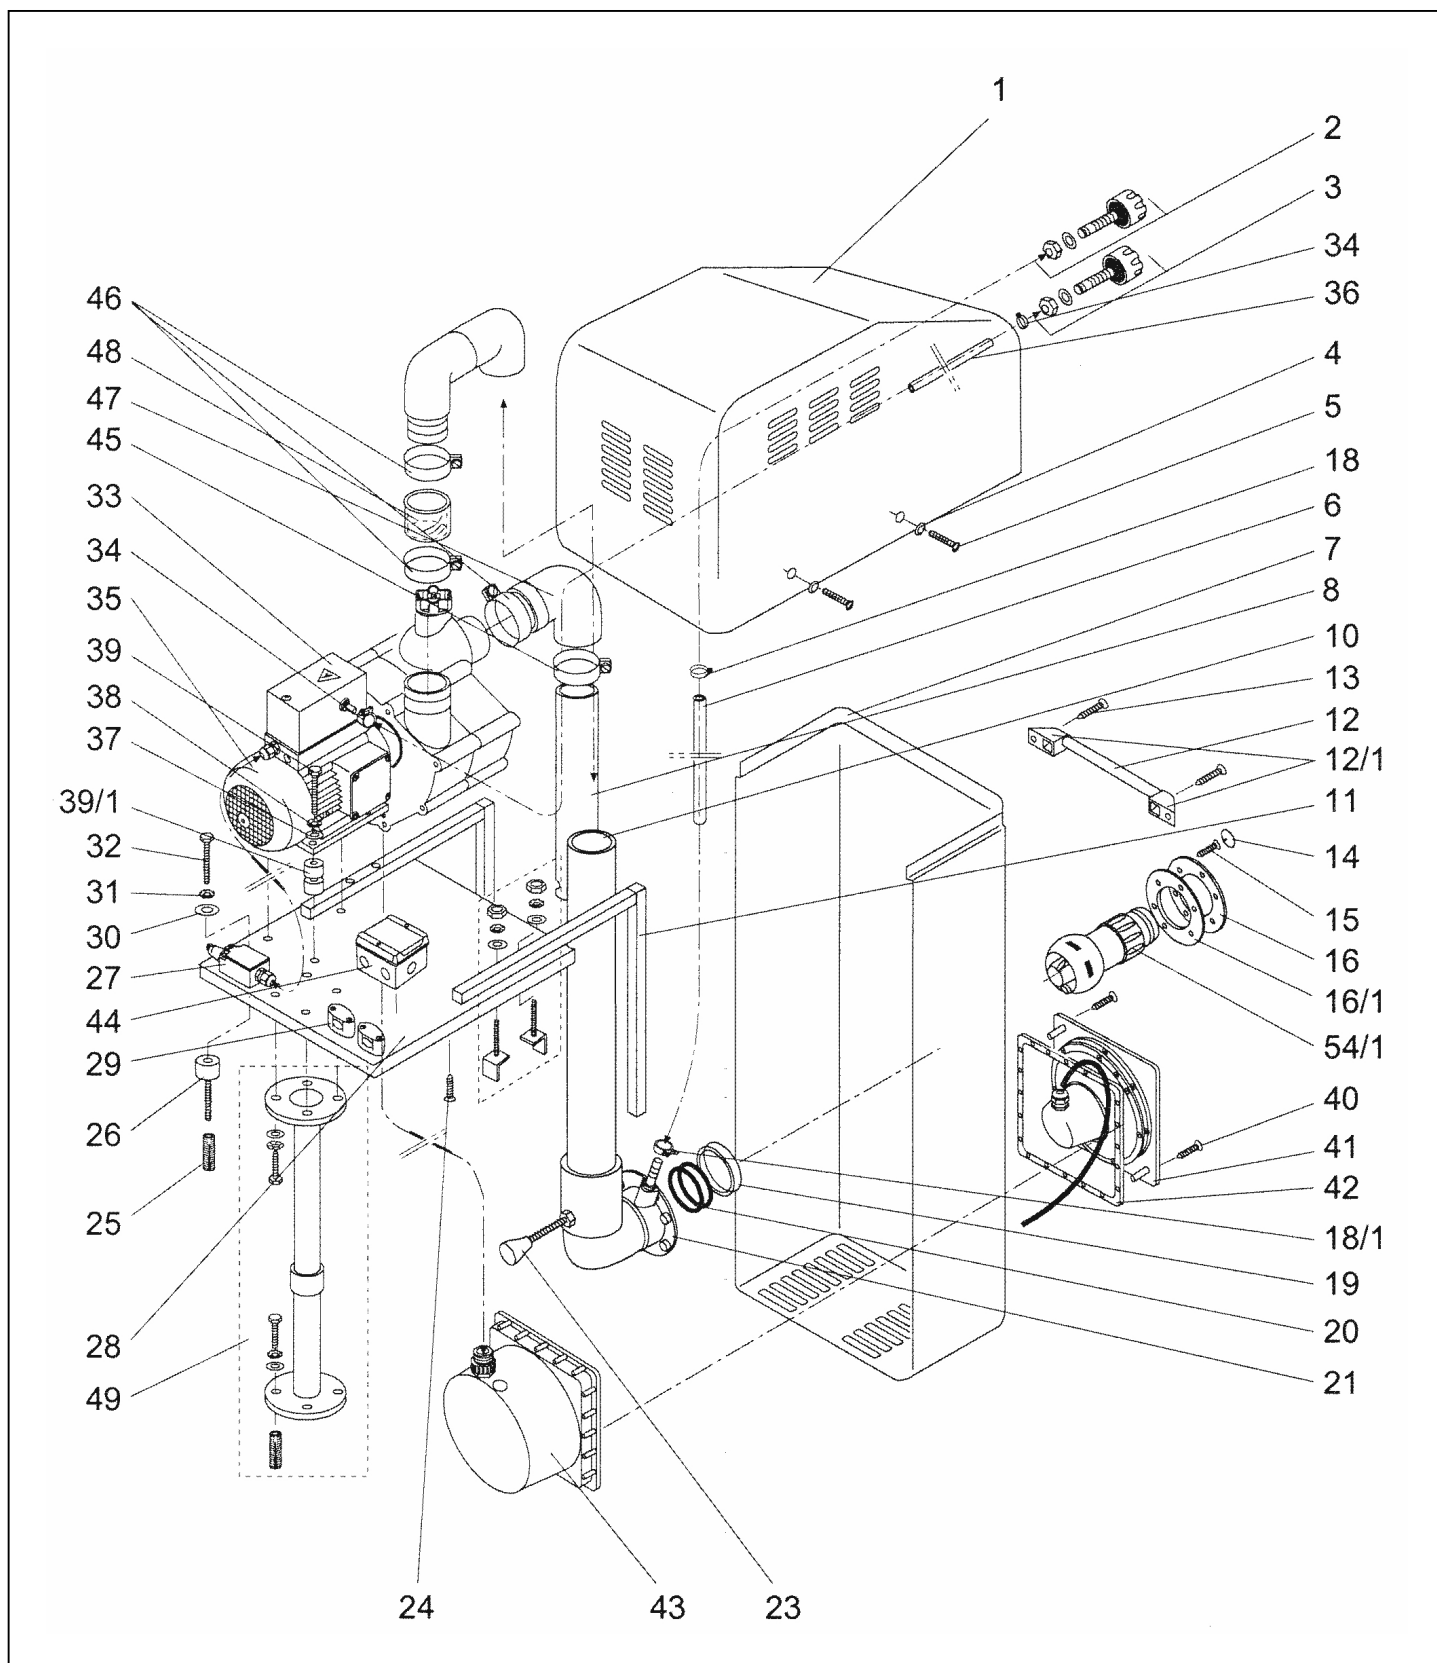

Protiproud Badu Jet Swing

detail	identifikace	popis
	2336007000	X Cover Cpl.
2	2307007500	PŘISÁVÁNÍ VZDUCHU KOMPL. BJ ACTION
4	2306007006	PODLOŽKA PRO M 5 PONIKLOVANÁ
6	2301001007	HADICE PVC 8X3MM Hose Pvc 8x3mm
	2335202000	X Mantlet,white,matte,cpl.,for Badu Jet Swing-spot
7	2335202001	X Mantlet,white,matte,single,for Badu Jet Swing-spot
10	2305004000	X Pressure Pipe, Cpl.
12	5861400201	MADLO PRO ZÁV. PROTIPROUD SPECK Handrail Of Counter.speck
13	5879826325	VRUT 6,3 X 25 DIN7982 A4 Screw 6,3x25 Din7982 A4
15	5879825520	VRUT 5,5 X 19 NEREZ BJ ACTION Screw 5,5x19 St.steel Bj Actio
16/1	2306002014	TĚSNĚNÍ PŘÍRUBY TRYSKY BJ ACTION Flange Gasket Of Bj Action
18/1	2301004001	SPONA KLIK NA HADIČKU 8 X 3 BADU
20	2302002057	OPĚRNÝ KROUŽEK 60 x 73,5 x 6,2 mm Gasket Bj Action
20/2	2302002058	OPĚRNÝ KROUŽEK 60 x 73,5 x 1 mm Gasket 60x73,5x73,5x1 Mm
24	5879826338	X Sheet Metal (self-priming)screw,6,3 X 38mm, A 4
26	2306006005	SILENTBLOK PRO BADU JET Silentblok For Badu Jet St
28	2335001000	X Base Plate With Threaded Inserts
29	5883300095	X Strain Relief Clamp For Badu Jet Swing-spot
31	5876797080	X Lock Washer, Dia = 8,4mm, A 2
32/1	5879330850	X Hex Bolt M8 X 50mm, A 2 (for Front)
33	2306108000	X Junction Box Cpl., 1 Phase (10 - 16a)
34	2302080082	HADICOVÁ SPONA S 9/9 ZY Hose Clamp S 9/9 Zy
35	2305005002	X Jet-pump,type 21-80/32 S,in 3 Phase, 2,6kw
37	5871250800	PODLOŽKA 8,4MM A4
39	5879330820	X Hex Bolts M8 X 20mm, A 4
40	X	X Flathead Countersunk Bolt M4 X 40
42+43	X	X Mounting Frame And Housing, Cpl.
44	2336200300	X Junction Box
46	2306004009	X Hose Clamp, S 92/20 Skz
48	2306004003	X Pvc Hose 80 X 5,5 X 50mm
54/1	2302002854	TRYSKA PP BADU ACTION + SWING Nozzle Cs Badu Action+swing

detail	identifikace	popis
1	2336007001	KRYT HORNÍ ZÁV. PP ACTION + SWING Top Cover Pp Action
3	2302001600	PNEUMATICKÉ TLAČÍTKO BADU JET-STARÝ TYP Pneumatic Switch Badu Jet
5	5879640516	ŠROUB M5X16MM Screw M5x16mm
	2335002000	X Mantlet,white,matte,cpl.,for Badu Jet Swing
7	2335002001	KRYT PROTIPROUDU BADU JET SWING
8	2306003000	X Suction Pipe, Cpl.
11	2307501500	X Connecting Angle
12/1	2306002002	ZÁVĚS MADLA ZÁV. PROTIPROUDU SPECK
14	2301000010	KRYTKA ŠROUBU BJ ACTION Cover Of Screw Bj Action
16	2306002009	PŘÍRUBA TRYSKY BJ ACTION
18	5873011409	Spona hadicová SM914B-W5 Clip For Hose Sm914b-w5
19	2302002056	OPĚRNÝ KROUŽEK TRYSKY
20/1	2302002158	OPĚRNÝ KROUŽEK 60 x 73,5 x 1,5 mm Gasket Bj Impulse 60x75,5x1,5
23	2307004003	OPĚRKA TRYSKY BJ
25	2306006006	HMOŽDINKA BRONZOVÁ, ZÁVIT M8
27	5880800404	KONCOVÝ SPÍNAČ S KLDKOU
29	5883300095	X Strain Relief Clamp For Badu Jet Swing
30	5879021080	PODLOŽKA NEREZ d=8,4 x 24 mm,
32	5879330830	X Hex Bolt, M8 X 30mm, A 2 (for Rear)
33	2306008000	X Junction Box Cpl., 3 Phase (6 - 10a)
33/1	2306008500	X Junction Box Mounting Assembly
35	2305105002	X Jet-pump,type 21-80/32 Rs,in 1 Phase, 2,2kw
36	2302080083	HADICE PVC, 6 X 1,5 MM, ČÍRÁ, 22 CM
38	5876797080	X Lock Washer, Dia = 8,4mm, A 2
39/1	2306005010	SILENTBLOK M8X10MM Silentblok M8x10mm
41	2306002100	SVĚTLO 300W PRO ZÁVĚSNÉ PROTIPROUDY
	2306002004	X Reparation Bulp
45	2302003069	X Hose Clamp, 87 X 20mm
47	2306003001	KOLENO GUMOVÉ K PP SWING/ACTION
49	2307851000	X Telescoping Safety Support
	2306002006	X Transformer, 300 Va