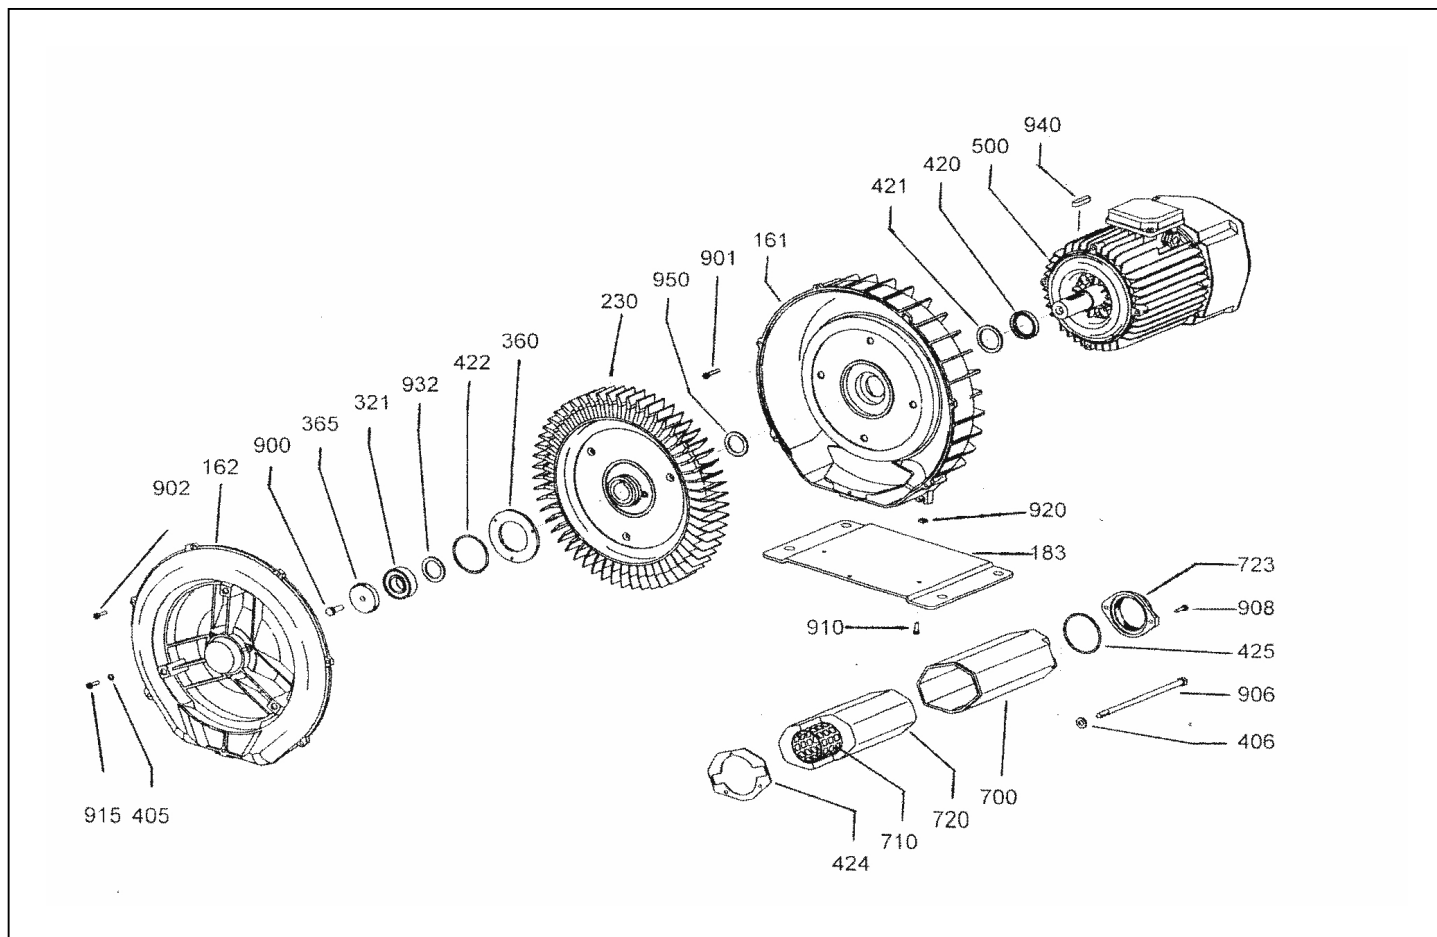

detail	identifikace	popis
	J00056	TĚLO VZDUCHOVAČE JPC S VÝVODKOU <i>Body Of Airblow Jpc</i>

Vzduchovač pro trvalý chod FPZ

detail	identifikace	popis
161	0101V4100004	Tělo dmyhadla <i>Body Of Blower</i>
230	0104V4100004	Turbína <i>Turbine</i>
360	0107V4100100	Víko ložiska <i>Cover Of Bearing</i>
420	750130407851	Těsnící kroužek <i>O-kroužek</i>
422	750405203855	Těsnící kroužek <i>O-kroužek</i>
425	750400156851	O-kroužek <i>O-kroužek</i>
705	101350350004	Adapter pro FPZ 3kW <i>Adapter For Fpz 3kw</i>
720	104050101700	Vložka tlumiče <i>Shim To Silencer</i>
932	659925000000	Podložka <i>Underlay</i>