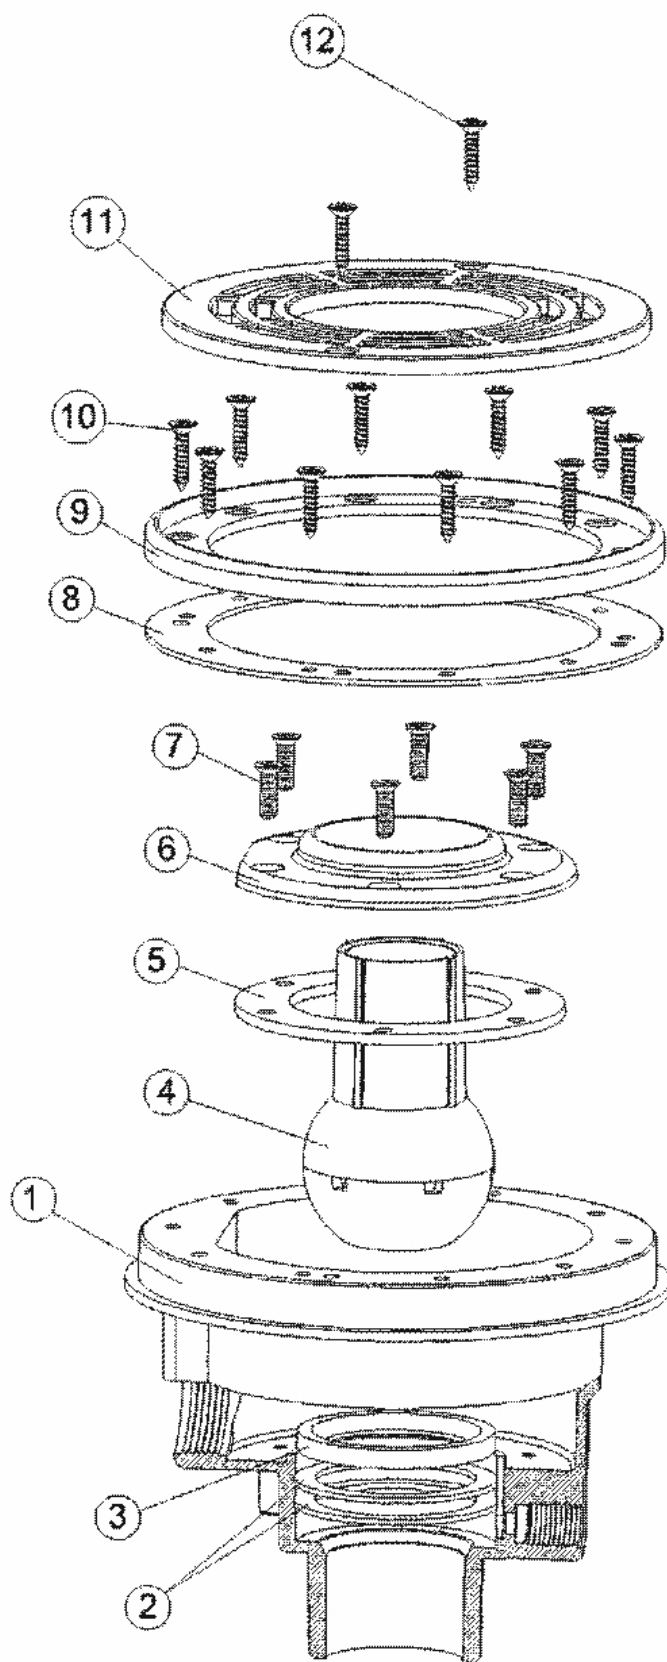

Čelo protiproudu P-Jet

detail	identifikace	popis
1	PJETNCC6	PŘEDNÍ ČELO P-JET <i>Front Of P-jet</i>
3	PJET3	PŘÍRUBA PRŮCHODU P-JET <i>Flange For Liner Pools</i>
5	PJET5	PŘEDNÍ KULOVÉ ULOŽENÍ TRYSKY P-JET <i>Front Ball Placing Of Nozzle</i>
7	PJET7	KROUŽEK REGULÁTORU P-JET <i>Ring Of Regulator</i>
9	PJET9	PŘEDNÍ KULOVÝ KLOUB P-JET <i>Front Ball Joint</i>
13	PJET13	REGULÁTOR PRŮTOKU VODY P-JET <i>Regulator Of Water Flow</i>
15	PJET15	KRYCÍ DESKA P-JET <i>Covering Board</i>
20	PJET20	O-KROUŽEK TRYSKY P-JET <i>Flange O-ring P-jet</i>
23	PJET23	SADA ŠROUBŮ (3KS) 5X25 <i>Kit Of Screws (3pcs) 5x25</i>

Čelo protiproudu V-Jet

detail	identifikace	popis
1	IA033-1	PNEUMATICKÉ TLAČÍTKO V-JET <i>Pneumatic Switch V-jet</i>
3	IA033-3	x ŠROUB ČELA V-JET M6x35 nyní IA033-4
5	IA033-5	ZADNÍ OBAL - ČELO PROTIPROUDU V-JET
7	IA033-7	x PRŮVLEČKA TRYSKY V-JET nyní IA033-6
9	IA033-9	PŘEDNÍ OBAL - ČELO PROTIPROUDU V-JET <i>Frnt Cover Of V-jet</i>
11	IA033-11	TĚLO REGULÁTORU-ČELO PROTIPROUDU V-JET <i>Body Of Air Adaptor</i>
13	IA033-13	HADIČKA PŘISÁVÁNÍ VZDUCHU V-JET <i>Hose Of Suction Of Air V-jet</i>
15	IA033-15	xTĚS.PRŮCH. HADIČKY V-JET nyní ISP020161
17	IA034-2	PŘÍRUBA PROTIPROUDU V-JET

Čelo protiproudu Vag-Jet

detail	identifikace	popis
1	IA0171	Tělo hlavy PP VagJet <i>Body For Head Pp Vagjet</i>
3	IA0172	Dosedací kroužek trysky <i>Ring Og Nozzle</i>
5	IA0179	Těsnění (malé) trysky PP <i>Ring Of Nozzle Cs</i>
7	IA01720	ŠROUB M6X20 NEREZ ZÁPUSTNÁ HLAVA DIN965 <i>Saddle Of Nozzle Cs</i>
9	IA0178	PŘÍRUBA VA (TRYSKY PP+DNOVÉ VÝPUSTI) <i>Sealing Ring Of Nozzle</i>
11	IA0177	Mřížka hlavy PP VagJet <i>Grating Of Head Pp Vagjet</i>