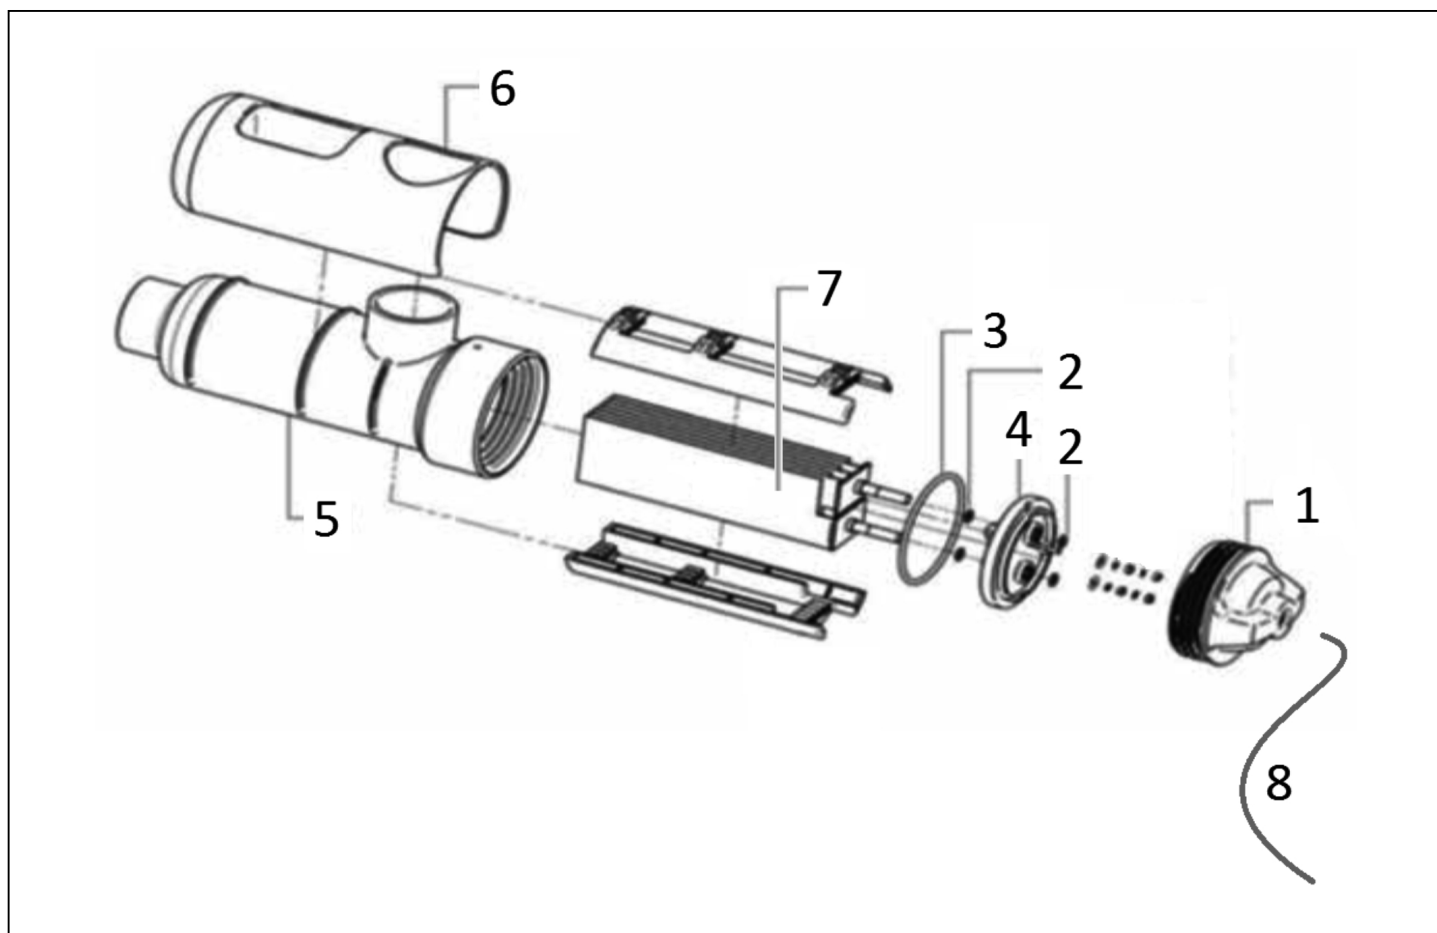

Cela VA Salt komplet C10P, C15P, C20P, C25P

detail	identifikace	popis
1	BS0000002	ŠROUBENÍ POUZDRA CELY-VA SALT CP10-25 <i>Top Cover Of Cell</i>
3	BS0000004	O-KROUŽEK VÍKA POUZDRA-VELKÝ-CP10-25 <i>O-ring</i>
5	BS0000006	POUZDRO CELY VA SALT CP10-25 <i>Cell Cover Va Salt Cp10-25</i>
6	BS00000070	ORANŽOVÝ OBAL POUZDRA CELY VA SALT <i>Orange Cell Cover Va Salt</i>
7+4+2	BS1500003	CELA - VA SALT CP15 <i>Cell Va Salt Cp15</i>
7+4+2	BS2500003	CELA - VA SALT CP25 <i>Cell Va Salt Cp25</i>
-	BS1025003	PLAST.KRYT CELY10-25 DP POUZDRA (2KS) <i>Cell Bspool 2014 Clamp</i>

detail	identifikace	popis
2	BS0000003	O-KROUŽEK CELY-MALÝ-CP10-25 <i>O-ring Small-cp-25</i>
4	BS0000008	VÍKO CELY - VA SALT SMART ORANŽOVÉ
6	BS0000007	MODRÝ OBAL POUZDRA CELY VA SALT <i>Blue Cell Cover Va Salt</i>
7+4+2	BS1000003	CELA - VA SALT CP10 <i>Cell Va Salt Cp10</i>
7+4+2	BS2000003	CELA - VA SALT CP20 <i>Cell Va Salt Sp20</i>
8	BS0000009	PROPOJ. KABEL CELY/STAN. VA SALT 1,6M <i>Connection Cable Cell-va Salt</i>

Pro produkty: 931010N, 931015N, 931020N, 931025N, 931110N, 931110NK, 931115N, 931115NK, 931120N, 931120NK, 931125N, 931125NK, BS1000003, BS1500003, BS2000003, BS2500003