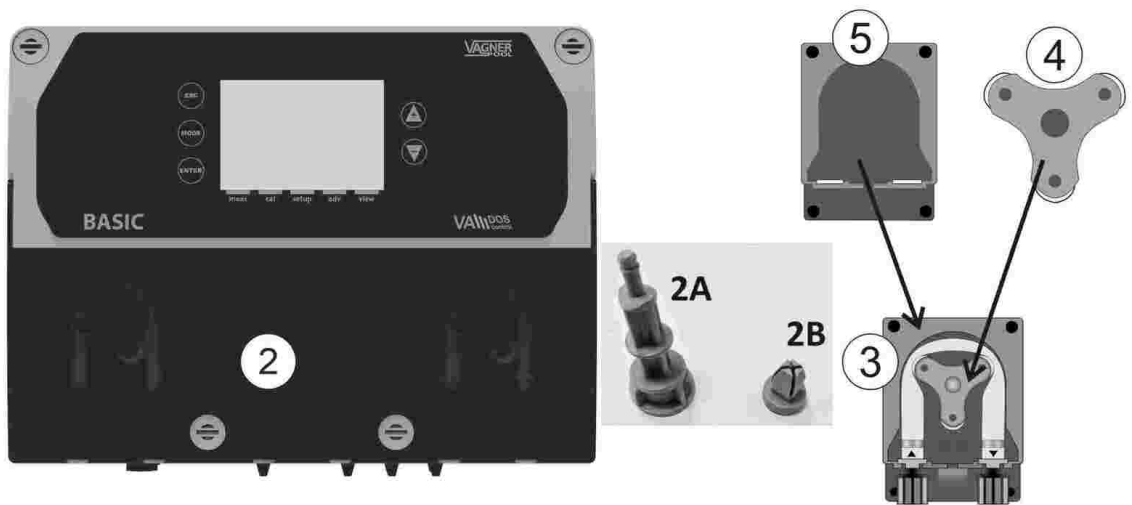

NEW - Dávkovací stanice VA DOS BASIC/OXY/EXACT

detail	identifikace	popis
1	RIC0152562	POLEP S TLAČÍTKY STAN VD EXACT NEW <i>Keypad Graphics `va Dos Contro</i>
2	RIC0152560	PŘEDNÍ PLAT.KRYT PRŮHLED/ŠEDÝ VD BAS/EXA <i>Frontal Cover</i>
2A	S99016320707	UZAV.ŠROUB KRYTU VD BASIC/EXACT - SPODNÍ <i>Head Stud Front Cover - Bottom</i>
3	RIC0152559	NÁHR DÁVK PERIST PUMPA - VA DOS NEW 230V <i>Head Pump Kronos 10 Machined</i>
4	RIC0152561	VÁLEČKOVÁ HLAVA 3R PUMPY VD BAS/EXA NEW <i>Wheel Support Complete</i>
6	S9900106234	Hadička peristaltické pumpy - 0,4l <i>Hose For Peristaltic Pump - 0,4l</i>
7	RIC0152555	ELEKTRONIKA VA DOS EXA/BAS/OXY-NAPÁJECÍ <i>Circuit Va Dos Control</i>
8B	RIC0152558	ELEKTRONIKA VA DOS EXA/BASIC/OXY-DISPLEJ <i>Circuit Display+display-vagner</i>
9	0219606303	Tvarovka - Navrtávací díl 63 x 1/2" int. <i>Clamp Saddles 63 - 1/2" In</i>
11	S9900071016	Vstřikovací ventil 3/8" do potrubí <i>Injection Valve 3/8" Into Piping</i>
11	S9900107163	Vstřikovací ventil 3/8" a 1/2" do potrubí PVDF-T <i>Injection Valve 3/8" And 1/2" Into Piping Pvd-f-t</i>
12	9900106670	DRŽÁK SONDY SEKO <i>Probe Holder Seko</i>
13	S9900105104	Sonda ORP SRH <i>Probe Orp Srh</i>
14	EM99106005	HADIČKA 4/6MM VSTŘIKOVACÍ TEKNA (2M) <i>Injection Hose Tekna(2m)</i>
15	9900107026	Sací koš SEKO <i>Suction Basket Seko</i>
16	RIC0152314	DRŽÁK NA ZEĎ VA DOS BASIC/EXACT NEW <i>Spare Bracket Warwdose - New</i>
18	A930352R	Kalibrační Roztok Redox 468MV <i>Gauge Solution Redox 468mv</i>
18	A930331R	Kalibrační roztok pH 7 <i>Gauge Solution Ph 7</i>

detail	identifikace	popis
1	RIC0152556	POLEP S TLAČÍTKY STAN. VD BASIC NEW <i>Keypad Graphics Va Dos Control</i>
2B	S99016320807	DRŽÁK UZAV.ŠROUBU VA DOS BASIC/EXACT <i>Quarter Turn Front Cover</i>
2A	S99016320708	UZAV.ŠROUB KRYTU VD BASIC/EXACT - SPODNÍ <i>Head Stud Front Cover - Bottom</i>
3a	RIC0153332	NÁHR.MOTOR+PŘEVOD.PRO VA DOS BASIC NEW <i>Spare Perist.motor 230 Vac 10w</i>
5	RIC0152559PP	PLASTOVÉ TĚLO PERIST PUMPY VA DOS NEW
6	S9900090057	Hadička peristaltické pumpy - 1,5l <i>Hose For Peristaltic Pump - 1,5l</i>
8A	RIC0152557	ELEKTRONIKA VA DOS - MODUL WIFI <i>Circuit Module Esp32 Wifi</i>
9	0219605003	Tvarovka - Navrtávací díl 50 x 1/2" int. <i>Clamp Saddles 50-1/2" In</i>
10	0228603002	PVC tvarovka - Redukce 1/2" ext. x 3/8" int. <i>Reducing Piece Long 0,5"ex X 3/8"in</i>
11	EM99106023	Vstřikovací ventil do potrubí SEKO - 3/8" + 1/2"
11	S9900107115	VSTŘÍK. VENTIL DO POTR. PVDF TEKNA 803 <i>Injection Valve Seko 803</i>
13	S9900105105	Sonda pH SPH <i>Probe Ph Sph</i>
13	S9900105108	Sonda ORP SRH AU - VA SALT SMART / VA HYDROSALT <i>Probe Orp Srh Au - Va Salt Smart / Va Hydrosalt</i>
14	EM99106006	HADIČKA 4/6MM SACÍ TEKNA (4M) <i>Suction Hose Tekna (4m)</i>
15	S9900107122	Sací koš PVDF-T <i>Suction Basket Pvd-f-t</i>
17	S9900100075	Hlídání hladiny chemikálie v nádobě včetně sacího koše <i>Chemical Level Controler</i>
18	A930330R	Kalibrační roztok pH 4 <i>Gauge Solution Ph 4</i>
19	S9900101136	Sonda Teploty - PT 100 Seko (Závit) <i>Temperature Sensor Pt100 Seko (thread)</i>

Pro produkty: 9202061NK, 9202064NK, 92020661NK, 92020664NK, 9202068NK