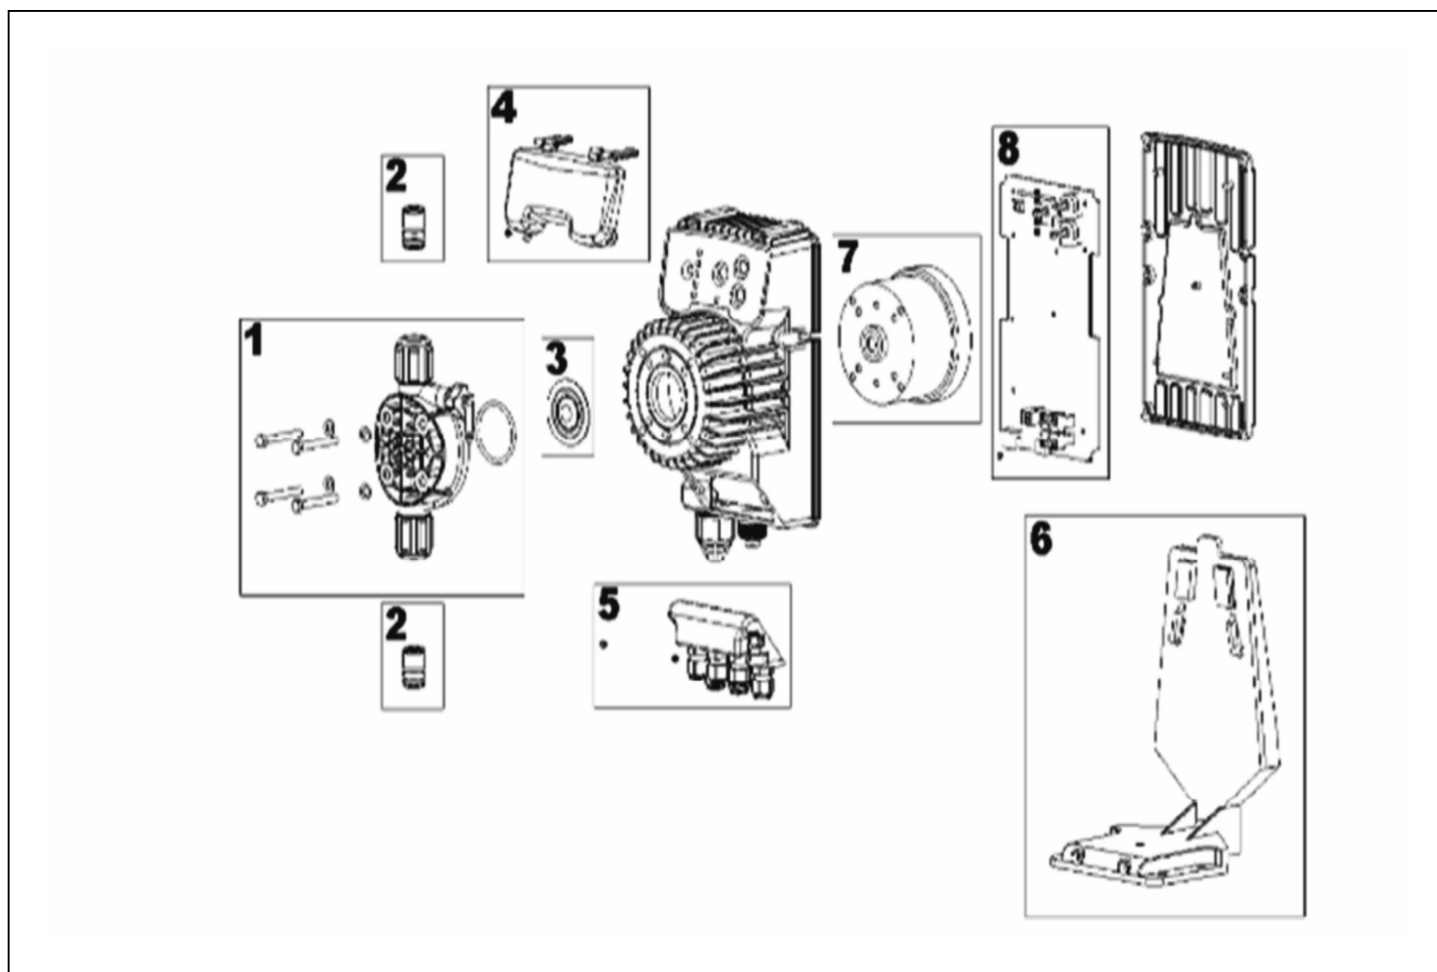

ODDÍL I

CHEMICKÉ DÁVKOVAČE CHEMICAL DOSING MACHINES

Seko - pumpa Tekna

detail	identifikace	popis
-	EM99106434	ELEKTRONICKÁ DESKA AKL 603 <i>Electronic Desk Akl 603</i>
-	EM99106540	ELEKTRONICKÁ DESKA TCK 603 <i>Electormic Board Tck</i>
-	EM99106140	OVLÁDACÍ ELEKTRONIKA DCK60-602 KOMPLET
1-1	EM99106039	X ODVZDUŠŇOVACÍ VENTIL TEKNA DPR <i>Deaerate Valve</i>
1-1	EM99106692	ODVZDUŠŇOVACÍ VENTIL TEKNA TPR/TCK/AKL <i>Deaerate Valve Tekna Evo</i>
2	EM99070106	SADA VENTIL. HLAVY TEKNA 803-TPR/CK/AKL <i>Valve Assembly Fpm Tekna 803</i>
4	EM99106001	KRYT DISPLEJE TEKNA <i>Cover Of Display Tekna</i>
5	EM99106498	KABELOVÁ PRŮCHODKA TPR
7	EM99054017	ELEKTROMAGNET TEKNA TPR/TCK/AKL <i>Electromagnet Tpr/tck/akl</i>
9	EM99106715	KIT KLÁVESNICE TEKNA TPG <i>Tekna Evo Tpg Keypad Kit</i>
9	EM00009672	POLEP DÁVK.PUMPY TEKNA AKL NEW <i>Label Graphics Tekno Evo Akl</i>