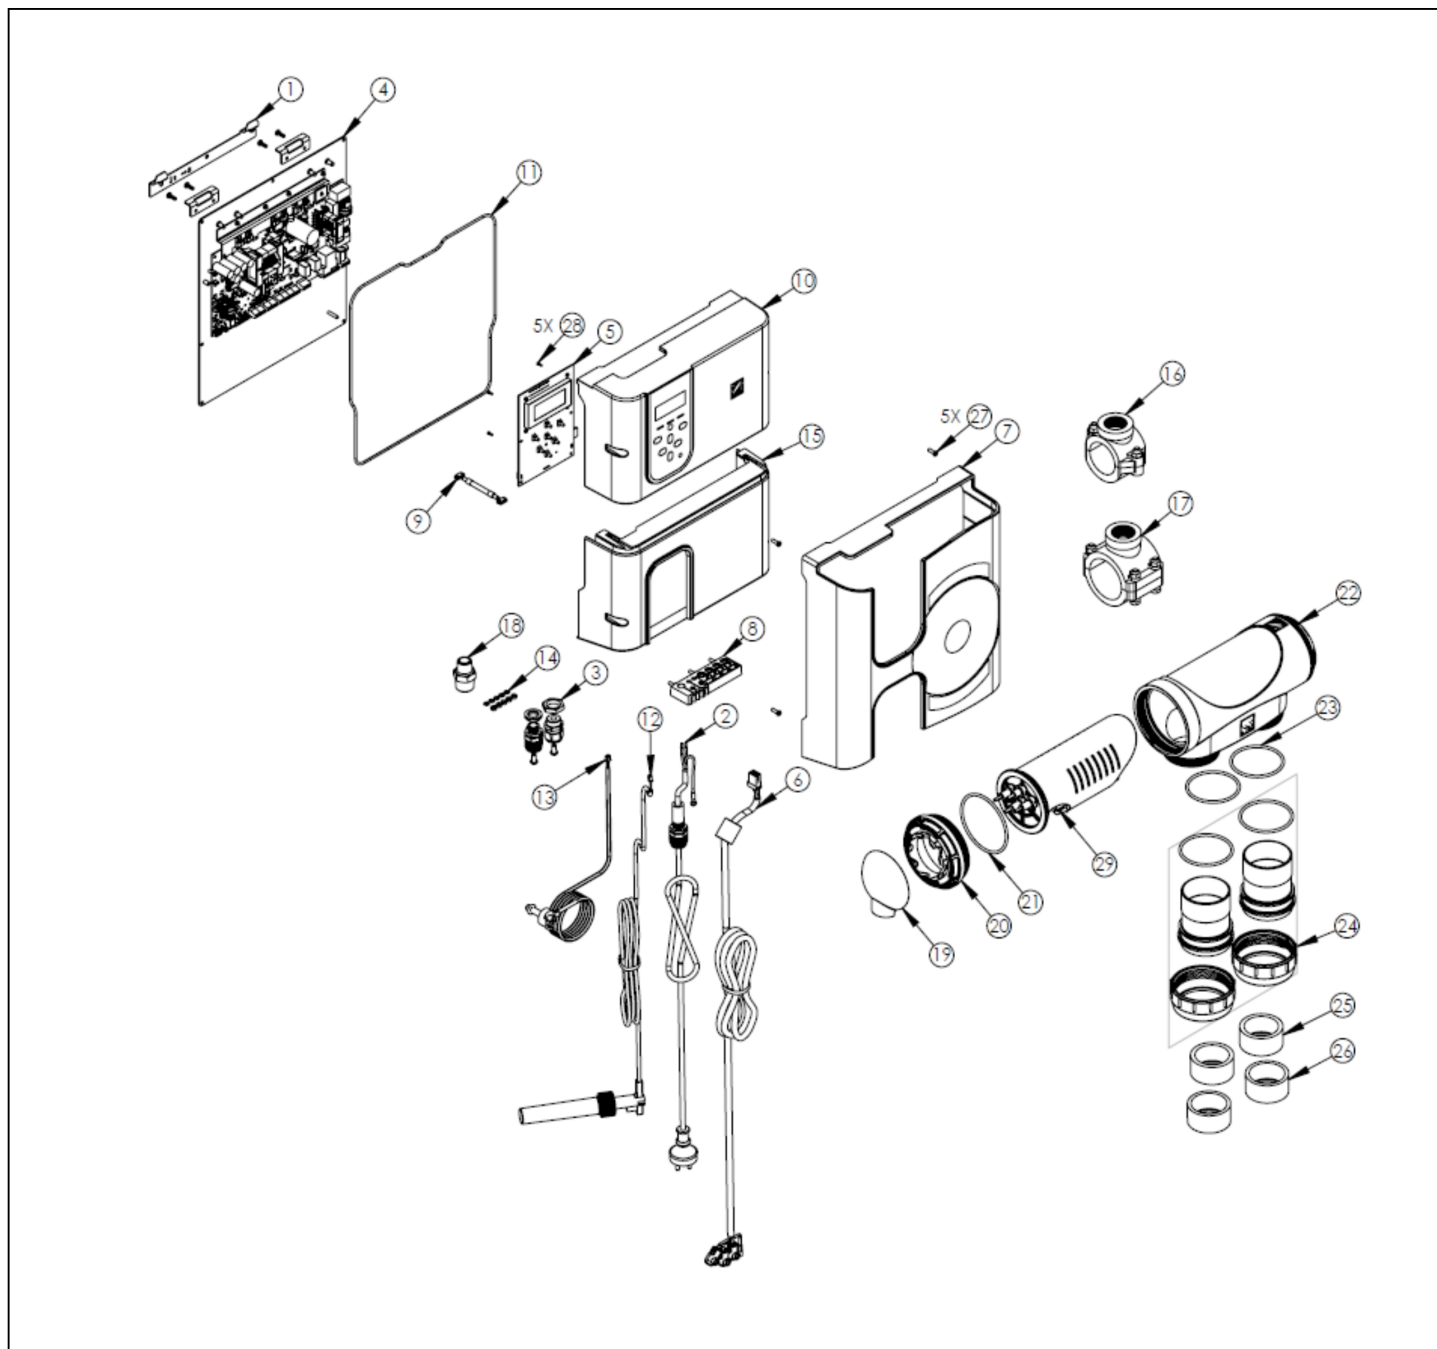

Automatická dávkovací stanice Magnapool iQ

detail	identifikace	popis
1	R0821100	Wall Mount Kit W/ Screws
3	R0821600	Cable Gland Kit
5	WR0822300	OVLADACÍ PANEL EXO IQ WIFI Hmi Wifi Control Card For Exo
7	WR0822900	MODRÝ VRCHNÍ KRYT MAGNA IQ - VNĚJŠÍ Hydroxinator® Iq Cover
9	R0823100	Hmi Control Card Cable
11	WR0823600	TĚSNĚNÍ KRYTU EXO Chassis O-ring

detail	identifikace	popis
2	R0821200	Device Power Cord
4	R0821800	
6	R0822500	Cell Cable
8	R0823000	Soft Grommet
10	WR0823300	VRCHNÍ KRYT MAGNA IQ S FOLIÍ Hydroxinator® Iq Grey Upper
12	WR0823800	SENZOR PRŮTOKU EXO S KONEKTOREM Flow Switch With Connector