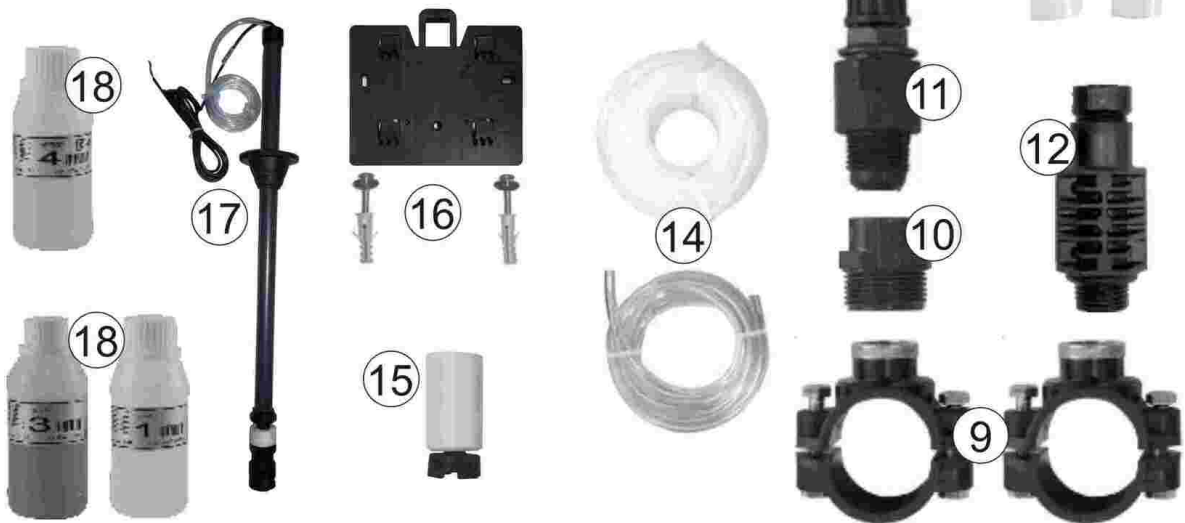

NEW - Dávkovací stanice VA DOS BASIC/OXY/EXACT

detail	identifikace	popis
1	RIC0152562	POLEP S TLAČÍTKY STAN VD EXACT NEW <i>Keypad Graphics `va Dos Contro</i>
2	RIC0152560	PŘEDNÍ PLAT.KRYT PRŮHLED/ŠEDÝ VD BAS/EXA <i>Frontal Cover</i>
2A	S99016320707	UZAV.ŠROUB KRYTU VD BASIC/EXACT - SPODNÍ <i>Head Stud Front Cover - Bottom</i>
3	RIC0152559	NÁHR DÁVK PERIST PUMPA - VA DOS NEW 230V <i>Head Pump Kronos 10 Machined</i>
4	RIC0152561	VÁLEČKOVÁ HLAVA 3R PUMPY VD BAS/EXA NEW <i>Wheel Support Complete</i>
6	S9900106234	Hadička peristaltické pumpy - 0,4l <i>Hose For Peristaltic Pump - 0,4l</i>
7	RIC0152555	ELEKTRONIKA VA DOS EXA/BAS/OXY-NAPÁJECÍ <i>Circuit Va Dos Control</i>
8B	RIC0152558	ELEKTRONIKA VA DOS EXA/BASIC/OXY-DISPLEJ <i>Circuit Display+display-vagner</i>
9	0219606303	Tvarovka - Navrtávací díl 63 x 1/2" int. <i>Clamp Saddles 63 - 1/2" In</i>
11	S9900071016	Vstřikovací ventil 3/8" do potrubí <i>Injection Valve 3/8" Into Piping</i>
11	S9900107163	Vstřikovací ventil 3/8" a 1/2" do potrubí PVDF-T <i>Injection Valve 3/8" And 1/2" Into Piping Pvd-f-t</i>
12	9900106670	DRŽÁK SONDY SEKO <i>Probe Holder Seko</i>
13	S9900105104	Sonda ORP SRH <i>Probe Orp Srh</i>
14	EM99106005	HADIČKA 4/6MM VSTŘIKOVACÍ TEKNA (2M) <i>Injection Hose Tekna(2m)</i>
15	9900107026	Sací koš SEKO <i>Suction Basket Seko</i>
16	RIC0152314	DRŽÁK NA ZEĎ VA DOS BASIC/EXACT NEW <i>Spare Bracket Warwdose - New</i>
18	A930352R	Kalibrační Roztok Redox 468MV <i>Gauge Solution Redox 468mv</i>
18	A930331R	Kalibrační roztok pH 7 <i>Gauge Solution Ph 7</i>

detail	identifikace	popis
1	RIC0152556	POLEP S TLAČÍTKY STAN. VD BASIC NEW <i>Keypad Graphics Va Dos Control</i>
2B	S99016320807	DRŽÁK UZAV.ŠROUBU VA DOS BASIC/EXACT <i>Quarter Turn Front Cover</i>
2A	S99016320708	UZAV.ŠROUB KRYTU VD BASIC/EXACT - SPODNÍ <i>Head Stud Front Cover - Bottom</i>
3a	RIC0153332	NÁHR.MOTOR+PŘEVOD.PRO VA DOS BASIC NEW <i>Spare Perist.motor 230 Vac 10w</i>
5	RIC0152559PP	PLASTOVÉ TĚLO PERIST PUMPY VA DOS NEW
6	S9900090057	Hadička peristaltické pumpy - 1,5l <i>Hose For Peristaltic Pump - 1,5l</i>
8A	RIC0152557	ELEKTRONIKA VA DOS - MODUL WIFI <i>Circuit Module Esp32 Wifi</i>
9	0219605003	Tvarovka - Navrtávací díl 50 x 1/2" int. <i>Clamp Saddles 50-1/2" In</i>
10	0228603002	PVC tvarovka - Redukce 1/2" ext. x 3/8" int. <i>Reducing Piece Long 0,5"ex X 3/8"in</i>
11	EM99106023	Vstřikovací ventil do potrubí SEKO - 3/8" + 1/2"
11	S9900107115	VSTŘÍK. VENTIL DO POTR. PVDF TEKNA 803 <i>Injection Valve Seko 803</i>
13	S9900105105	Sonda pH SPH <i>Probe Ph Sph</i>
13	S9900105108	Sonda ORP SRH AU - VA SALT SMART / VA HYDROSALT <i>Probe Orp Srh Au - Va Salt Smart / Va Hydrosalt</i>
14	EM99106006	HADIČKA 4/6MM SACÍ TEKNA (4M) <i>Suction Hose Tekna (4m)</i>
15	S9900107122	Sací koš PVDF-T <i>Suction Basket Pvd-f-t</i>
17	S9900100075	Hlídání hladiny chemikálie v nádobě včetně sacího koše <i>Chemical Level Controler</i>
18	A930330R	Kalibrační roztok pH 4 <i>Gauge Solution Ph 4</i>
19	S9900101136	Sonda Teploty - PT 100 Seko (Závit) <i>Temperature Sensor Pt100 Seko (thread)</i>

Pro produkty: 9202061NK, 9202064NK, 92020661NK, 92020664NK, 9202068NK