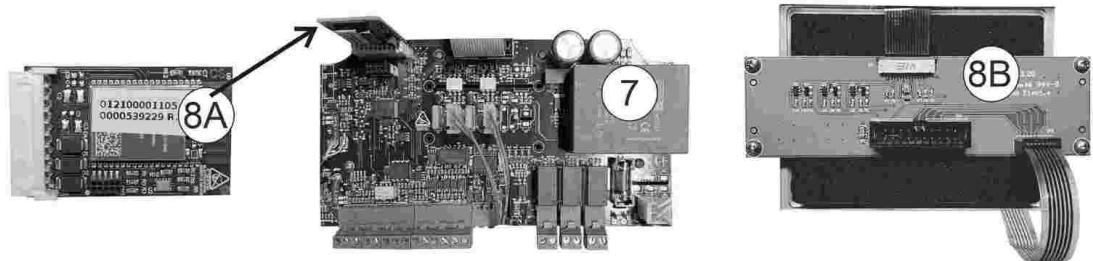

NEW - Dávkovací stanice VA DOS BASIC/OXY/EXACT

detail	identifikace	popis
1	RIC0152562	POLEP S TLAČÍTKY STAN VD EXACT NEW <i>Keypad Graphics `va Dos Contro</i>
2	RIC0152560	PŘEDNÍ PLAT.KRYT PRŮHLED/ŠEDÝ VD BAS/EXA <i>Frontal Cover</i>
2A	S99016320707	UZAV.ŠROUB KRYTU VD BASIC/EXACT - SPODNÍ <i>Head Stud Front Cover - Bottom</i>
3	RIC0152559	NÁHR DÁVK PERIST PUMPA - VA DOS NEW 230V <i>Head Pump Kronos 10 Machined</i>
4	RIC0152561	VÁLEČKOVÁ HLAVA 3R PUMPY VD BAS/EXA NEW <i>Wheel Support Complete</i>
6	S9900106234	Hadička peristaltické pumpy - 0,4l <i>Hose For Peristaltic Pump - 0,4l</i>
7	RIC0152555	ELEKTRONIKA VA DOS EXA/BAS/OXY-NAPÁJECÍ <i>Circuit Va Dos Control</i>
8B	RIC0152558	ELEKTRONIKA VA DOS EXA/BASIC/OXY-DISPLEJ <i>Circuit Display+display-vagner</i>
9	0219606303	Tvarovka - Navrtávací díl 63 x 1/2" int. <i>Clamp Saddles 63 - 1/2" In</i>
11	S9900071016	Vstřikovací ventil 3/8" do potrubí <i>Injection Valve 3/8" Into Piping</i>
11	S9900107163	Vstřikovací ventil 3/8" a 1/2" do potrubí PVDF-T <i>Injection Valve 3/8" And 1/2" Into Piping Pvd-f-t</i>
12	9900106670	DRŽÁK SONDY SEKO <i>Probe Holder Seko</i>
13	S9900105104	Sonda ORP SRH <i>Probe Orp Srh</i>
14	EM99106005	HADIČKA 4/6MM VSTŘIKOVACÍ TEKNA (2M) <i>Injection Hose Tekna(2m)</i>
15	9900107026	Sací koš SEKO <i>Suction Basket Seko</i>
16	RIC0152314	DRŽÁK NA ZEĎ VA DOS BASIC/EXACT NEW <i>Spare Bracket Warwdose - New</i>
18	A930352R	Kalibrační Roztok Redox 468MV <i>Gauge Solution Redox 468mv</i>
18	A930331R	Kalibrační roztok pH 7 <i>Gauge Solution Ph 7</i>

detail	identifikace	popis
1	RIC0152556	POLEP S TLAČÍTKY STAN. VD BASIC NEW <i>Keypad Graphics Va Dos Control</i>
2B	S99016320807	DRŽÁK UZAV.ŠROUBU VA DOS BASIC/EXACT <i>Quarter Turn Front Cover</i>
2A	S99016320708	UZAV.ŠROUB KRYTU VD BASIC/EXACT - SPODNÍ <i>Head Stud Front Cover - Bottom</i>
3a	RIC0153332	NÁHR.MOTOR+PŘEVOD.PRO VA DOS BASIC NEW <i>Spare Perist.motor 230 Vac 10w</i>
5	RIC0152559PP	PLASTOVÉ TĚLO PERIST PUMPY VA DOS NEW
6	S9900090057	Hadička peristaltické pumpy - 1,5l <i>Hose For Peristaltic Pump - 1,5l</i>
8A	RIC0152557	ELEKTRONIKA VA DOS - MODUL WIFI <i>Circuit Module Esp32 Wifi</i>
9	0219605003	Tvarovka - Navrtávací díl 50 x 1/2" int. <i>Clamp Saddles 50-1/2" In</i>
10	0228603002	PVC tvarovka - Redukce 1/2" ext. x 3/8" int. <i>Reducing Piece Long 0,5"ex X 3/8"in</i>
11	EM99106023	Vstřikovací ventil do potrubí SEKO - 3/8" + 1/2"
11	S9900107115	VSTŘÍK. VENTIL DO POTR. PVDF TEKNA 803 <i>Injection Valve Seko 803</i>
13	S9900105105	Sonda pH SPH <i>Probe Ph Sph</i>
13	S9900105108	Sonda ORP SRH AU - VA SALT SMART / VA HYDROSALT <i>Probe Orp Srh Au - Va Salt Smart / Va Hydrosalt</i>
14	EM99106006	HADIČKA 4/6MM SACÍ TEKNA (4M) <i>Suction Hose Tekna (4m)</i>
15	S9900107122	Sací koš PVDF-T <i>Suction Basket Pvd-f-t</i>
17	S9900100075	Hlídání hladiny chemikálie v nádobě včetně sacího koše <i>Chemical Level Controler</i>
18	A930330R	Kalibrační roztok pH 4 <i>Gauge Solution Ph 4</i>
19	S9900101136	Sonda Teploty - PT 100 Seko (Závit) <i>Temperature Sensor Pt100 Seko (thread)</i>

Pro produkty: 9202061NK, 9202064NK, 92020661NK, 92020664NK, 9202068NK