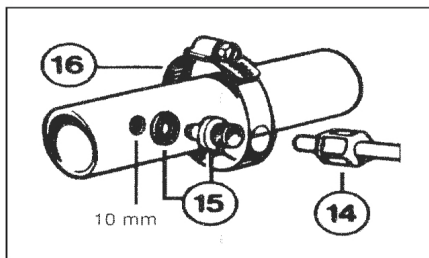

CL 0110 EF - ABG - BREF

detail	identifikace	popis
1+2	HCLX0200EG	ZÁTKA+KRYTKA ZÁVIT.DÁVK.HAYWARD <i>Set Of Plugs For Feeder Haywar</i>
4a	HCLX0200C	VÍKO DÁVKOVAČE HAYWARD <i>Top Cover Of Chlorinator</i>
5a	HCLX0200B	VNITŘNÍ VÍKO DÁVKOVAČE HAYWARD <i>Chlorinator Internal Cover</i>
6	HCLX0200K	TĚSNĚNÍ VÍKA DÁVKOVAČE HAYWARD <i>Cover Gasket Of Hayward</i>
8	HCLX0200PA	KONTROLNÍ VENTIL DÁVK.HAYWARD <i>Control Knob Ass'y With O-rin</i>
12	HCLX0220EA	ZPĚTNÝ VENTIL+VST.FITINKA DÁVK.HAYWARD <i>Check V/inlet Adapter Assy</i>
15	HCLX0220G	VSTRÍK. FITINKA+TĚSNĚNÍ DÁVK.HAYWARD <i>Saddle Fitting & Gasket</i>
17	HCLX0220J	HADIČKA DÁVKOVAČE HAYWARD <i>Hose Of Dosing Hayward</i>
4b	HCLX0110C2	Víko <i>Lid Bromine</i>
18	HCLX0110DA	REGULAČNÍ VENTIL DÁVK.HAYWARD CLO110 <i>Dial Control Valve Assy</i>

detail	identifikace	popis
3	HCLX0200W	TĚSNÍČÍ KROUŽEK VÍKA DÁVK.HAYWARD <i>Obsolete</i>
4b	HCLX0200C2	Víko <i>Lid Bromine</i>
5b	HCLX0200B2	Víko vnitřní <i>Cover Bromine</i>
7	HCLX0200H	TRUBIČKA DÁVKOVAČE HAYWARD <i>Feeder Tube</i>
11	HCLX0220B	Základna <i>Base</i>
14	HCLX0220H	PŘEVLEČNÁ MATKA DÁVKOVAČE HAYWARD <i>Compression Nut</i>
16	HCLX0220K	STAHOVACÍ PÁSEK DÁVKOVAČE HAYWARD <i>Saddle Clight</i>
4a	HCLX0110C	VÍKO DÁVKOVAČE HAYWARD CL0110 <i>Top Coer Clo100 Chlorinator</i>
6	HCLX0110K	TĚSNĚNÍ VÍKA DÁVK.HAYWARD CL0110 <i>Cover Gasket Of Hayward</i>
19	HCLX0110B	Základna <i>Base</i>