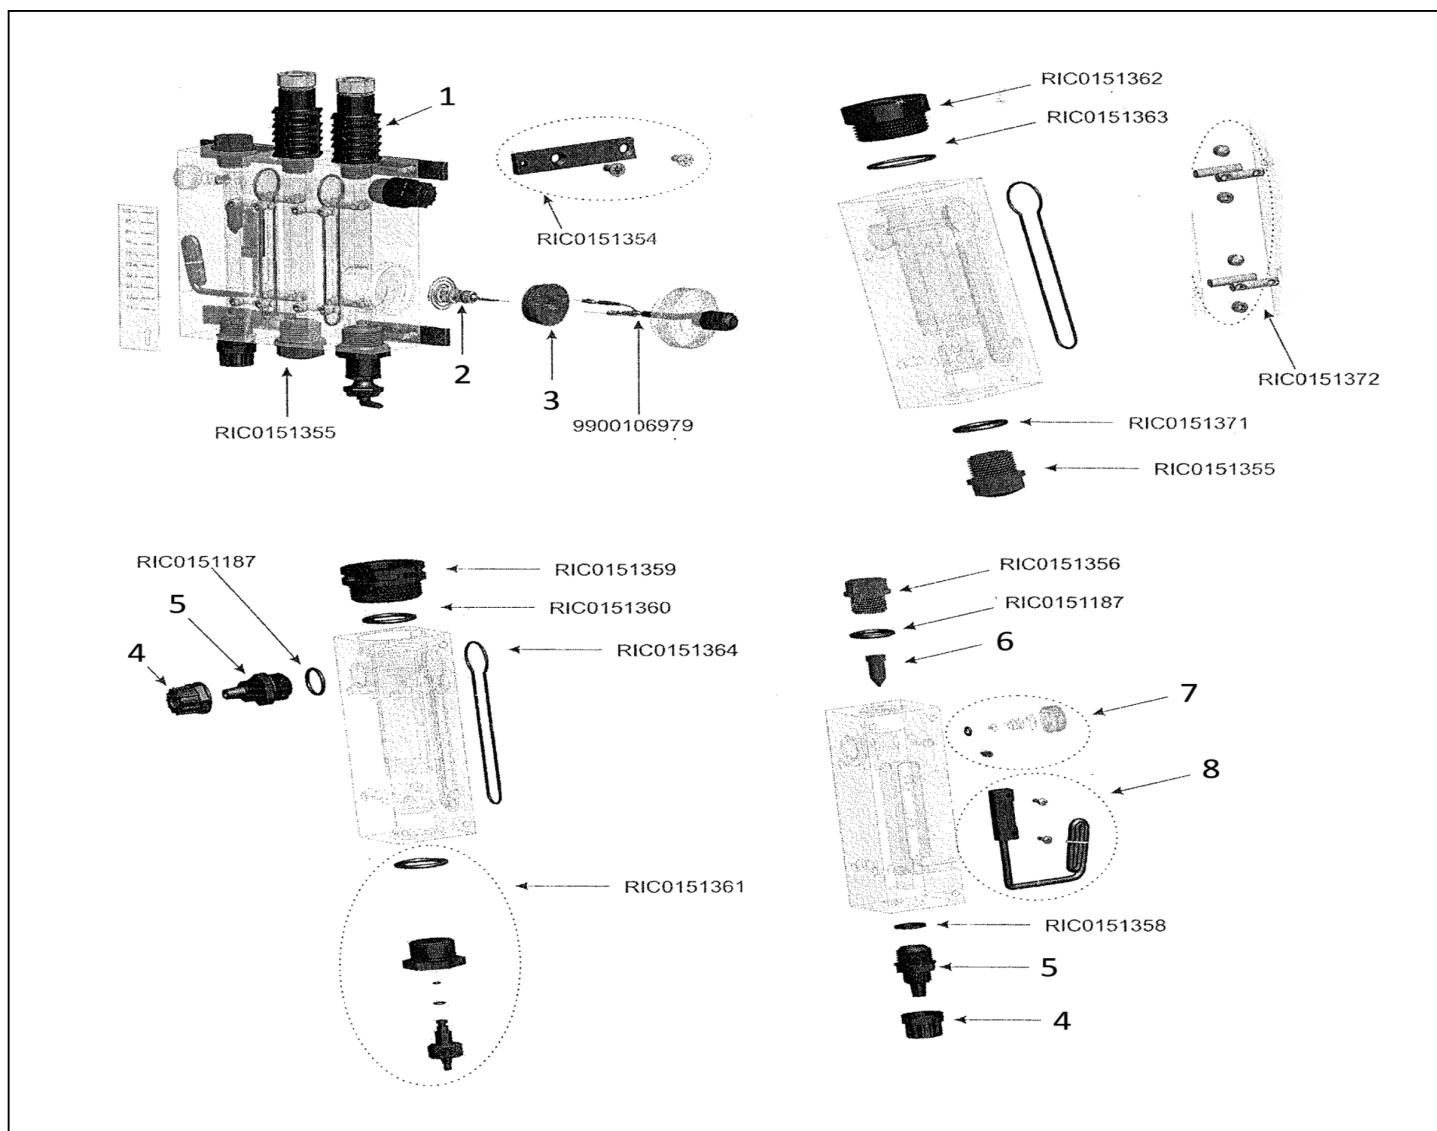

Náhradní díly Seko cela K800

detail	identifikace	popis
1	9900106670	DRŽÁK SONDY SEKO Probe Holder Seko
3	RIC0151034	Sonda FCL, volný chlór, měděná elektroda Fcl Probe - Free Chlorine - Copper Electrode
5	0000060002	Trn hadicový 1/2" x 8mm (K800) Hose Adaptor 1/2" X 8mm (k800)
7	RIC0151357	REGULACE PRŮTOKU PRO CELU K800 PRŮH (12)
	S9900103021	Kartušový filtr s držákem sondy - VA DOS BASIC/EXACT/PROF Cartridge Filter With Probe Holder - Va Dos Basic/exact/prof
	CRLNMC04080000	KARTUŠ 80 MICRON - CELA K800 MODRÁ V1/V2

detail	identifikace	popis
2	RIC0151025	Sonda FCL, volný chlór, platinová elektroda Fcl Probe - Free Chlorine - Platinum Electrode
4	9900107021	MATICE HADIC. TRNU 8MM K800 (9900107025) Nut For Hose Clip 8mm (k800)
6	RIC0151171	MAGNET. PLOVÁK - CELA K800/95 PRŮH (12)
8	RIC0151161	SENZOR PRŮTOKU - CELA K800/95 PRŮH (12)
	CRLNMN05020000	Náhradní kartušový filtr 20mic Spare Replacement Cartridge Filter 20mic
	CRLMMN05080000	Náhradní kartušový filtr 80mic - nerez Spare Replacement Cartridge Filter 80mic - Stainless Steel

Pro produkty: 92K8001, 92K80010, 92K80011, 92K8002, 92K80020, 92K80021, 92K8003, 92K80030, 92K80031, 92K8007, 92K80070, 92K80071, RIC0151428, S9900103049, S9900103051, S9900103055