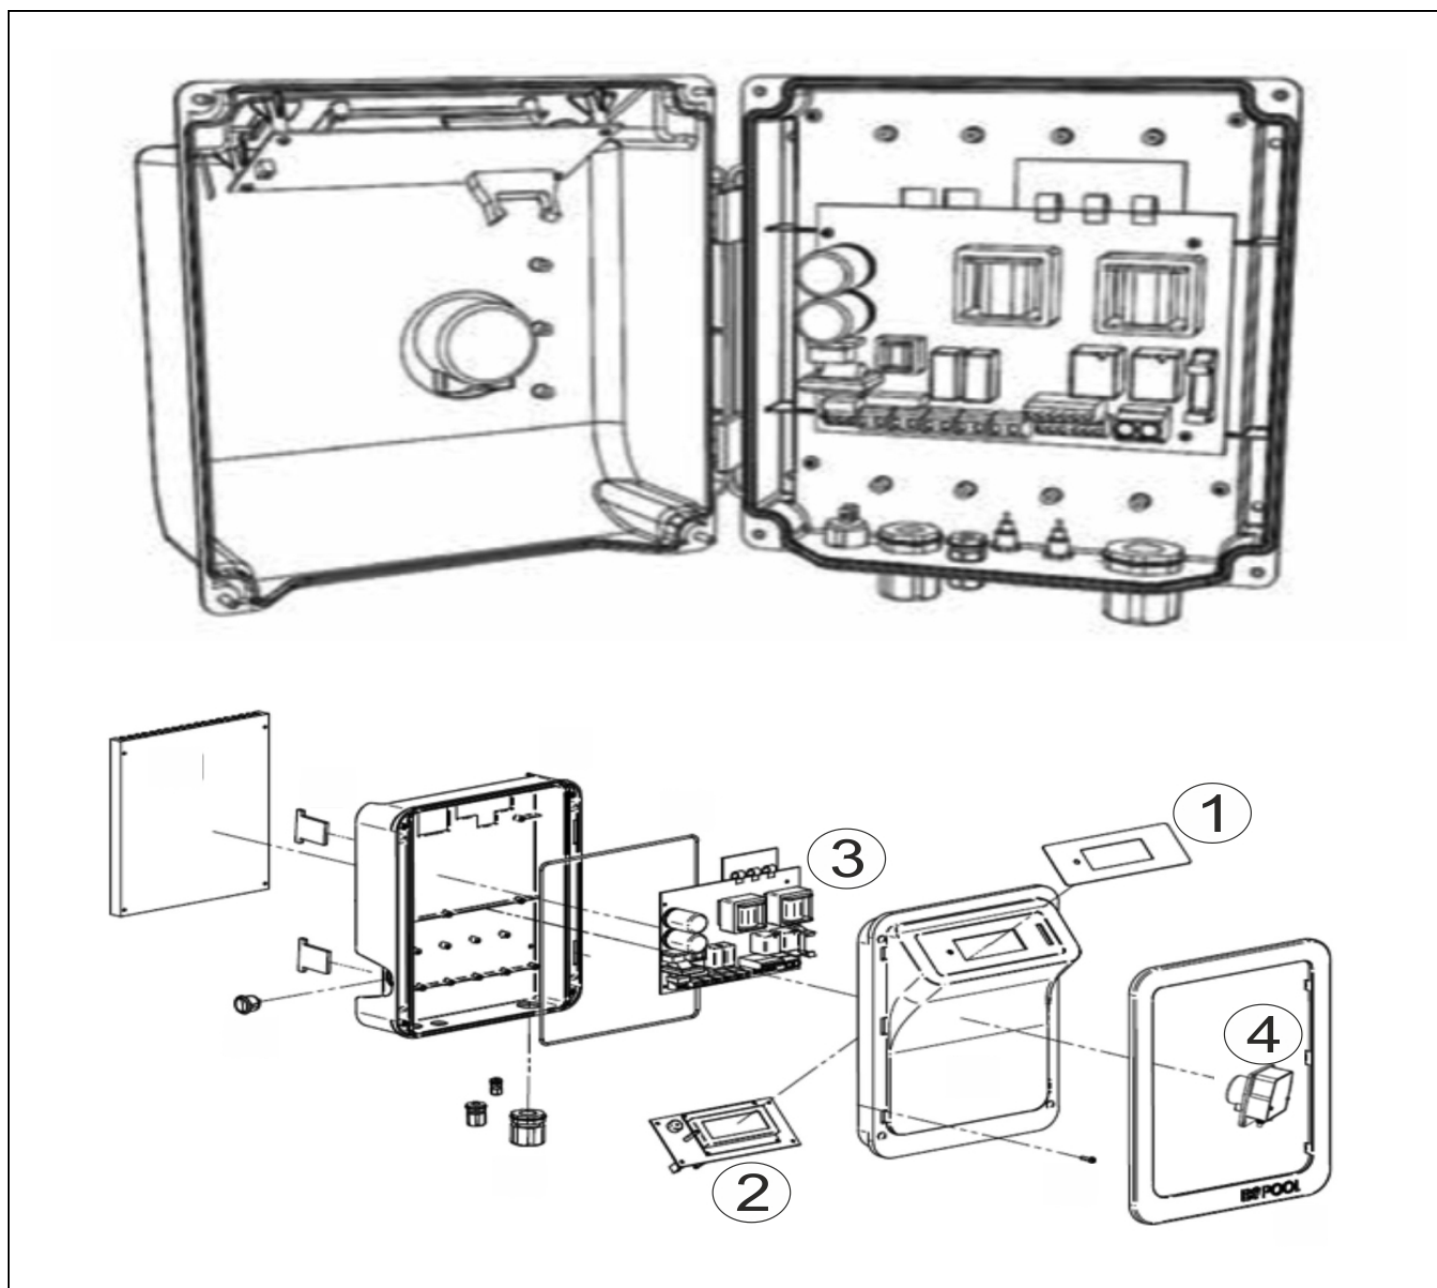

Stanice VA Salt Smart C10P, C15P, C20P, C25P

detail	identifikace	popis
	BS0000001A	KLÁVESNICE - VA SALT SMART CP10-25
2	BSS102511N	ELEK. DESKA (MĚŘ) VA SMART CP10-25 EY <i>Placa De Control Concept</i>
4	RIC0151005	Kompletní peristaltická pumpa pro stanice VA DOS <i>Complete Peristaltic Pump For Units Va Dos</i>
xxx	BS000SPCL	DRŽÁK NA STĚNU PRO STAN. VA SALT/SMART <i>Spare Wall Support Evo/bs</i>

detail	identifikace	popis
	BS1025010	NÁHRADNÍ DISPLEJ VA SALT SMART <i>Spare Display For Salt Smart</i>
3	BS1025001N	ELEK. DESKA (NAP) VA SALT+SMART CP10-25
1	BS0000051N	POLEP+KLÁVE VA SALT SMART CP10-25 (NOVÝ) <i>Sticker Va Salt Smart New</i>

Pro produkty: 931110, 931110N, 931110NK, 931115, 931115N, 931115NK, 931120, 931120N, 931120NK, 931125, 931125N, 931125NK