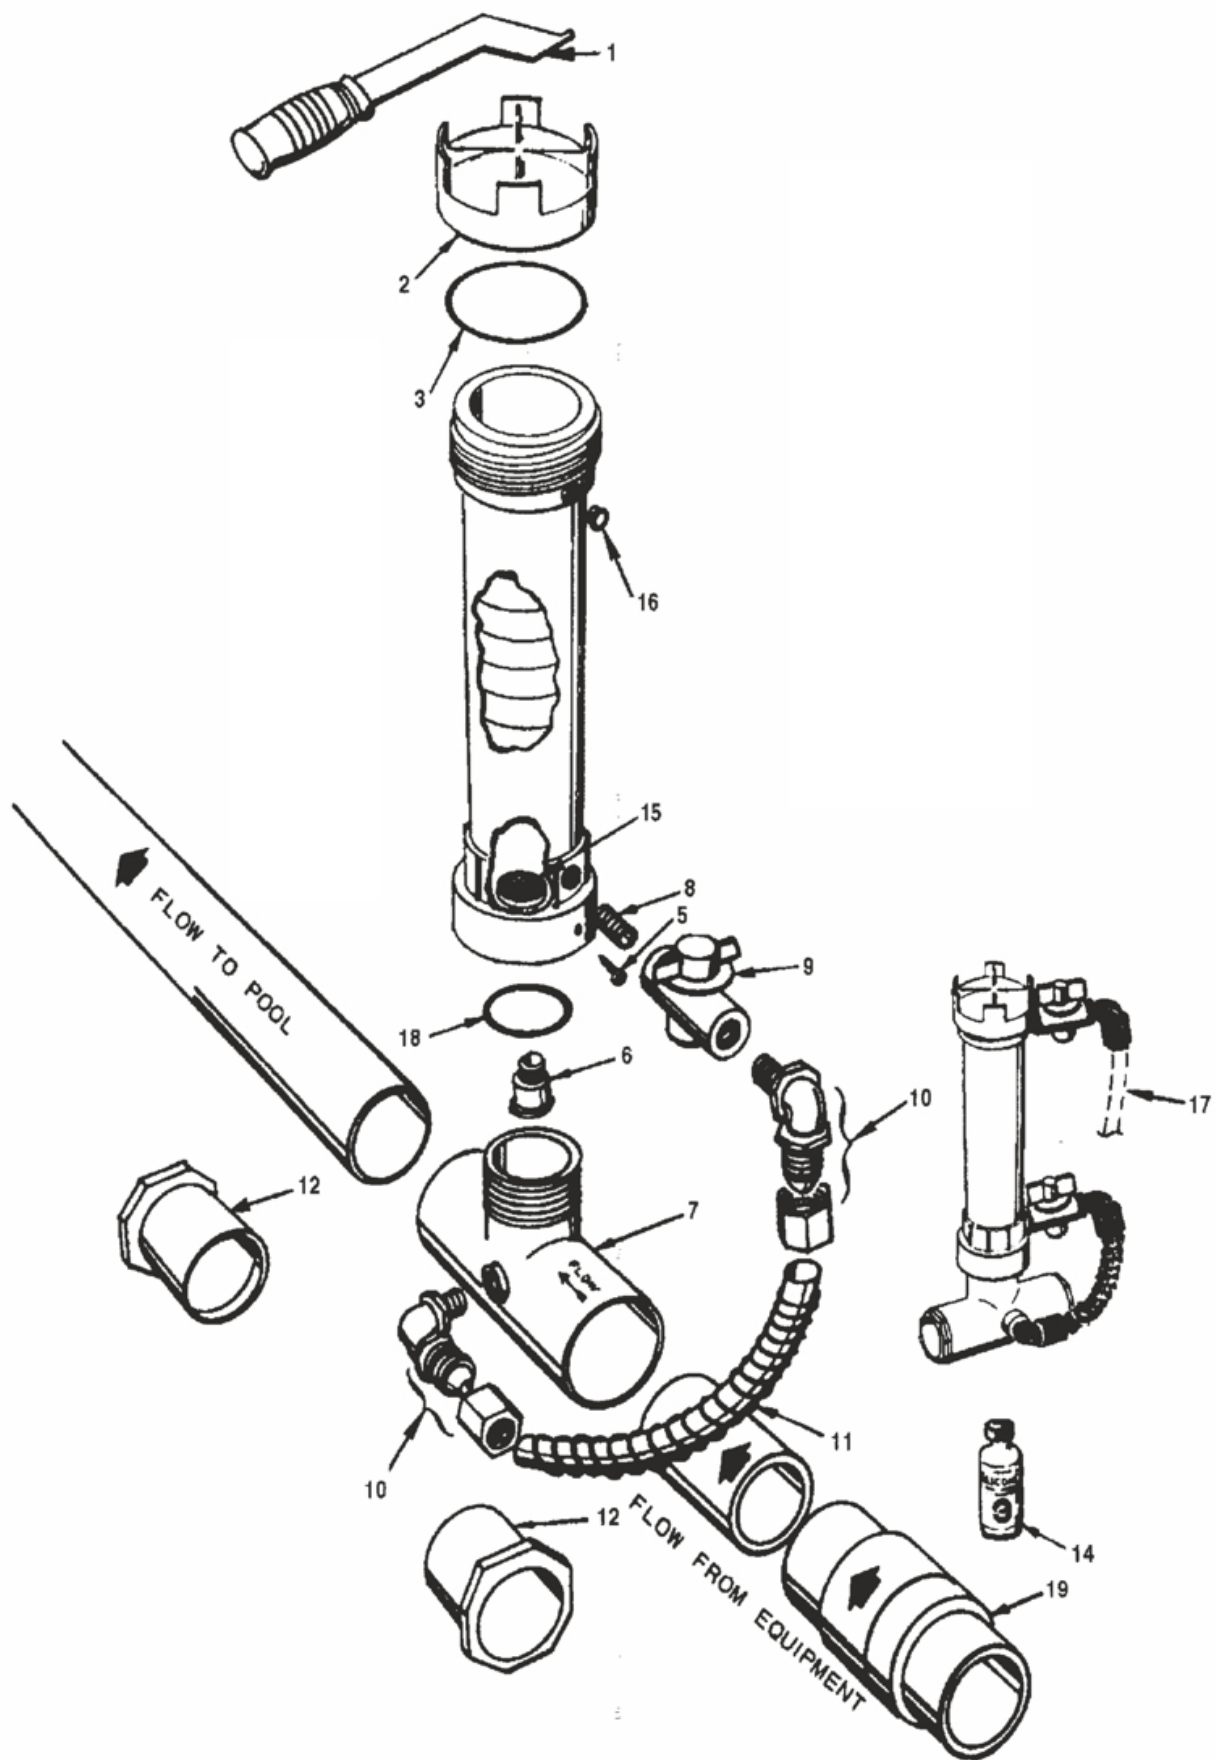

Dávkovač pevných látek do potrubí Rainbow 320

detail	identifikace	popis
1	PR172052	KLÍČ UZÁVĚRU DÁVKOVAČE RAINBOW <i>Wrench Cap Chlorinator</i>
3	PR172009	O-KROUŽEK - VÍKA DÁVK.RAINBOW <i>O-ring Of Lid Doosing Rainbow</i>
5	PR01052	Upevňovací šroub <i>Lock Screw</i>
7	PR172317	T-KUS S VNĚJŠÍM ZÁVIT 2 <i>T-piece With Inside Thread 2"</i>
9	PR172086	Regulační ventil 1/2" <i>Regulating Valve 1/2"</i>
11	PR172091	Hadička 5/8"x1/2"x7 3/8" <i>Hose 5/8" X 1/2" X 7 3/8"</i>
14	PR172036	Siliconová vazelína <i>Silicone Vaseline</i>
16	PR172134	Zátka 1/2" NPT <i>Plug 1/2" Npt</i>
19	PR172288	Zpětný ventil 1,5" or 2" <i>Backway Valve 1,5" Or 2"</i>

Pro produkty: 954700221

detail	identifikace	popis
2	PR172008W	Víko se závitem 3" bílé <i>Valve With Sworl 3" White</i>
4	PR172321	Tělo chlorátoru bílé <i>#320 Body Only</i>
6	PR172248	Zpětný ventil <i>Backway Valve</i>
8	PR172256	Nipl 1/2"xMPT <i>1/2" In X Short Mpt Nipple</i>
10	PR172272	Úhel 90st 1/2" NPTxELL <i>Elbow 90dr. 1/2" Nptxell</i>
12	PR172210	Redukce 2 <i>Reduction 2</i>
15	PR172255	Přepážka <i>Screen</i>
18	PR172319	O-kroužek pod tělo dávk. <i>O-ring Under Body Of Doosing P</i>