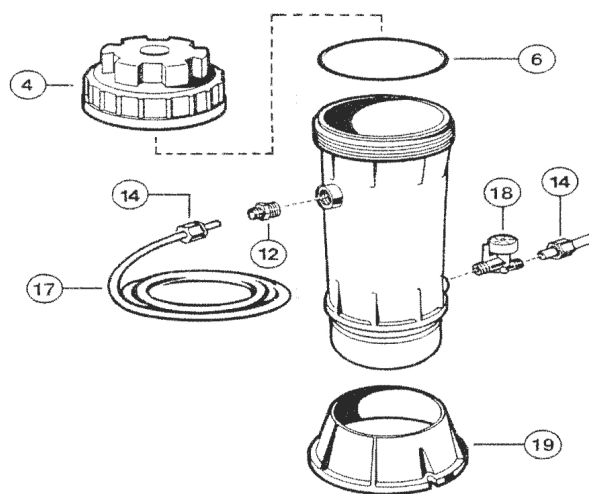

CL 0110 EF - ABG - BREF

detail	identifikace	popis
1+2	HCLX0200EG	ZÁTKA+KRYTKA ZÁVIT.DÁVK.HAYWARD <i>Set Of Plugs For Feeder Haywar</i>
4a	HCLX0200C	VÍKO DÁVKOVAČE HAYWARD <i>Top Cover Of Chlorinator</i>
5a	HCLX0200B	VNITŘNÍ VÍKO DÁVKOVAČE HAYWARD <i>Chlorinator Internal Cover</i>
6	HCLX0200K	TĚSNĚNÍ VÍKA DÁVKOVAČE HAYWARD <i>Cover Gasket Of Hayward</i>
8	HCLX0200PA	KONTROLNÍ VENTIL DÁVK.HAYWARD <i>Control Knob Ass'y With O-rin</i>
12	HCLX0220EA	ZPĚTNÝ VENTIL+VST.FITINKA DÁVK.HAYWARD <i>Check V/inlet Adapter Assy</i>
15	HCLX0220G	VSTRÍK. FITINKA+TĚSNĚNÍ DÁVK.HAYWARD <i>Saddle Fitting & Gasket</i>
17	HCLX0220J	HADIČKA DÁVKOVAČE HAYWARD <i>Hose Of Dosing Hayward</i>
4b	HCLX0110C2	Víko <i>Lid Bromine</i>
18	HCLX0110DA	REGULAČNÍ VENTIL DÁVK.HAYWARD CLO110 <i>Dial Control Valve Assy</i>

detail	identifikace	popis
3	HCLX0200W	TĚSNÍČÍ KROUŽEK VÍKA DÁVK.HAYWARD <i>Obsolete</i>
4b	HCLX0200C2	Víko <i>Lid Bromine</i>
5b	HCLX0200B2	Víko vnitřní <i>Cover Bromine</i>
7	HCLX0200H	TRUBIČKA DÁVKOVAČE HAYWARD <i>Feeder Tube</i>
11	HCLX0220B	Základna <i>Base</i>
14	HCLX0220H	PŘEVLEČNÁ MATKA DÁVKOVAČE HAYWARD <i>Compression Nut</i>
16	HCLX0220K	STAHOVACÍ PÁSEK DÁVKOVAČE HAYWARD <i>Saddle Clight</i>
4a	HCLX0110C	VÍKO DÁVKOVAČE HAYWARD CL0110 <i>Top Coer Clo100 Chlorinator</i>
6	HCLX0110K	TĚSNĚNÍ VÍKA DÁVK.HAYWARD CL0110 <i>Cover Gasket Of Hayward</i>
19	HCLX0110B	Základna <i>Base</i>