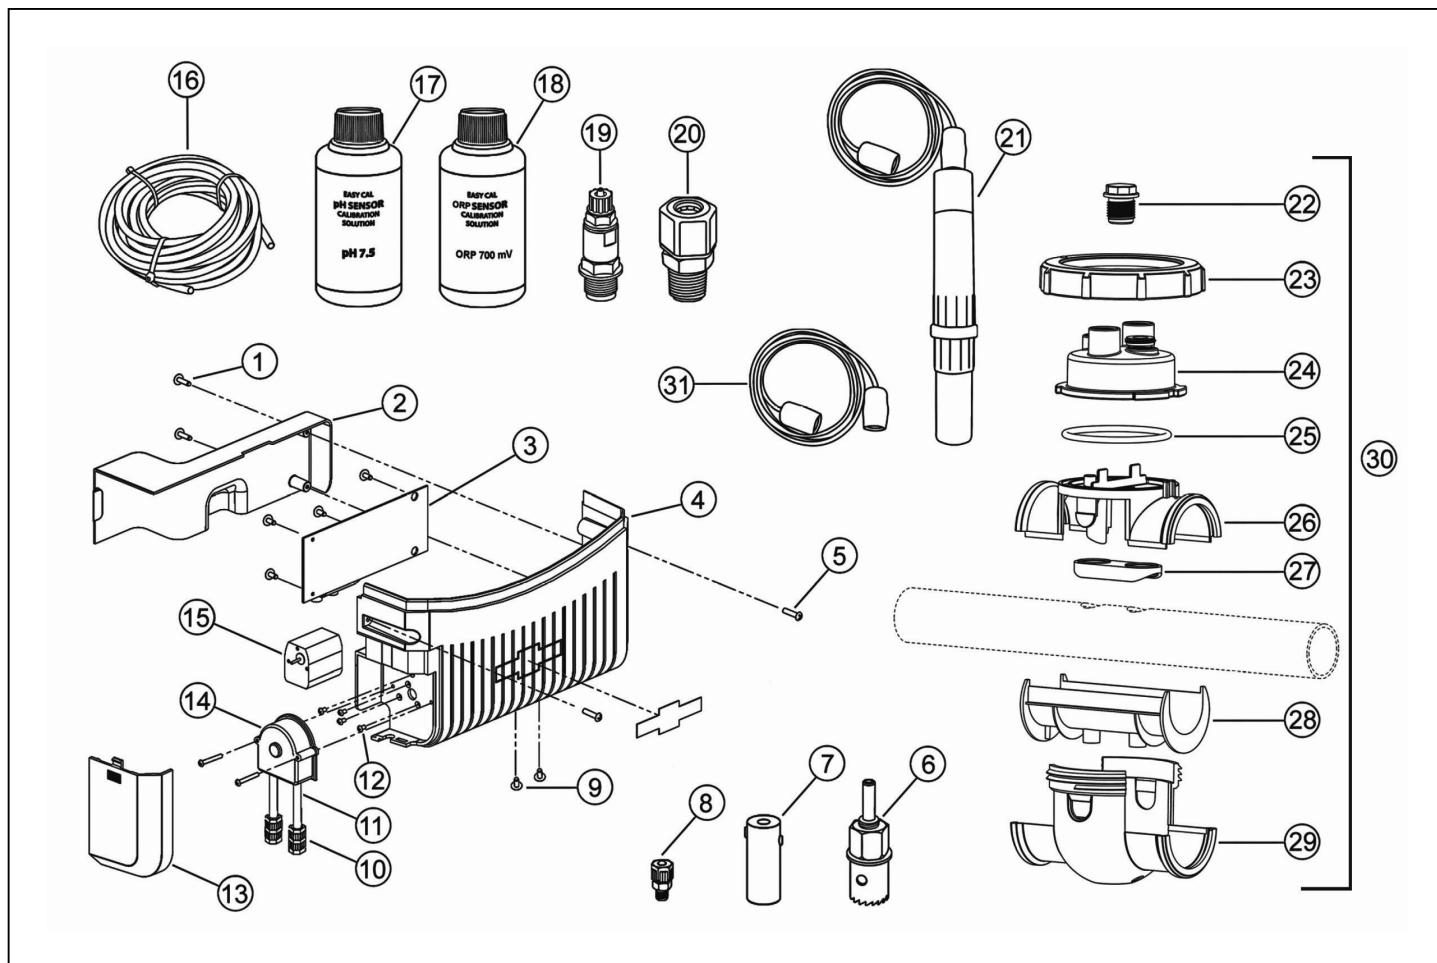

Přídavný modul Zodiac Dual Link - pH,ORP

detail	identifikace	popis
1	WR0743400	4 x 1/4 fixing screws for electronic board <i>4 X 1/4 Fixing Screws For Electronic Board</i>
3	W083001	ELETRONIKA MODULU TRI PH <i>Electronic Card Model Tri Ph</i>
4	WR0743500	TRi module plastic cover <i>Tri Module Plastic Cover</i>
5	WR0743000	M4x20mm fixing screws for Module cover (x4) <i>M4x20mm Fixing Screws For Module Cover (x4)</i>
6	W043750	VRTÁK DO POTRUBÍ EI
7	W045121	ZÁVAŽÍ SACÍHO KOŠE TRI PH/PRO
9	WR0742400	M3x5mm fixing screws for lowers plate <i>M3x5mm Fixing Screws For Lowers Plate</i>
10	W043420	KONEKTOR PERISTALTICKÉHO ČERPADLA <i>Connector Of Peristaltic Pump</i>
11	W501211	HADIČKA PRO PERISTALTICKÉ ČERPADLO <i>Hose For Peristaltic Pump</i>
13	WR0742800	Peristaltic pump protection cover <i>Peristaltic Pump Protection Cover</i>
14	W501191	PERISTALTICKÉ ČERPADLO + HADIČKA <i>Peristaltic Pump + Hose</i>
15	W501201	MOTOR PERISTALTICKÉHO ČERPADLA

detail	identifikace	popis
2	WR0743300	Module electronic board protection <i>Module Electronic Board Protection</i>
3	W083011	ELEKTRONIKA MODULU TRI PRO <i>Electronic Card Modul Tri Pro</i>
4	W043250	PLASTOVÝ KRYT TRI PH / TRI PRO
6	WR0797300	Hole saw 22mm for pipe drilling <i>Hole Saw 22mm For Pipe Drilling</i>
7	WR0741200	Ceramic counter - weight <i>Ceramic Counter - Weight</i>
8	WR0797100	Ceramic counter - weight retaining nozzle for suction hose <i>Ceramic Counter - Weight Retaining Nozzle For Suction Hose</i>
10	WR0740400	Peristaltic hose connector <i>Peristaltic Hose Connector</i>
11	WR0737300	Peristaltic hose (no connectors) <i>Peristaltic Hose (no Connectors)</i>
12	WR0744200	M3x6mm fixing screws for peristaltic pump motor (x4) <i>M3x6mm Fixing Screws For Peristaltic Pump Motor (x4)</i>
14	WR0740100	Peristaltic pump head with hose (no connectors) <i>Peristaltic Pump Head With Hose (no Connectors)</i>
15	WR0750700	Peristaltic pump motor <i>Peristaltic Pump Motor</i>
16	WR013009	Polyethylene correcting fluid injector tube 4x6mm <i>Polyethylene Correcting Fluid Injector Tube 4x6mm</i>