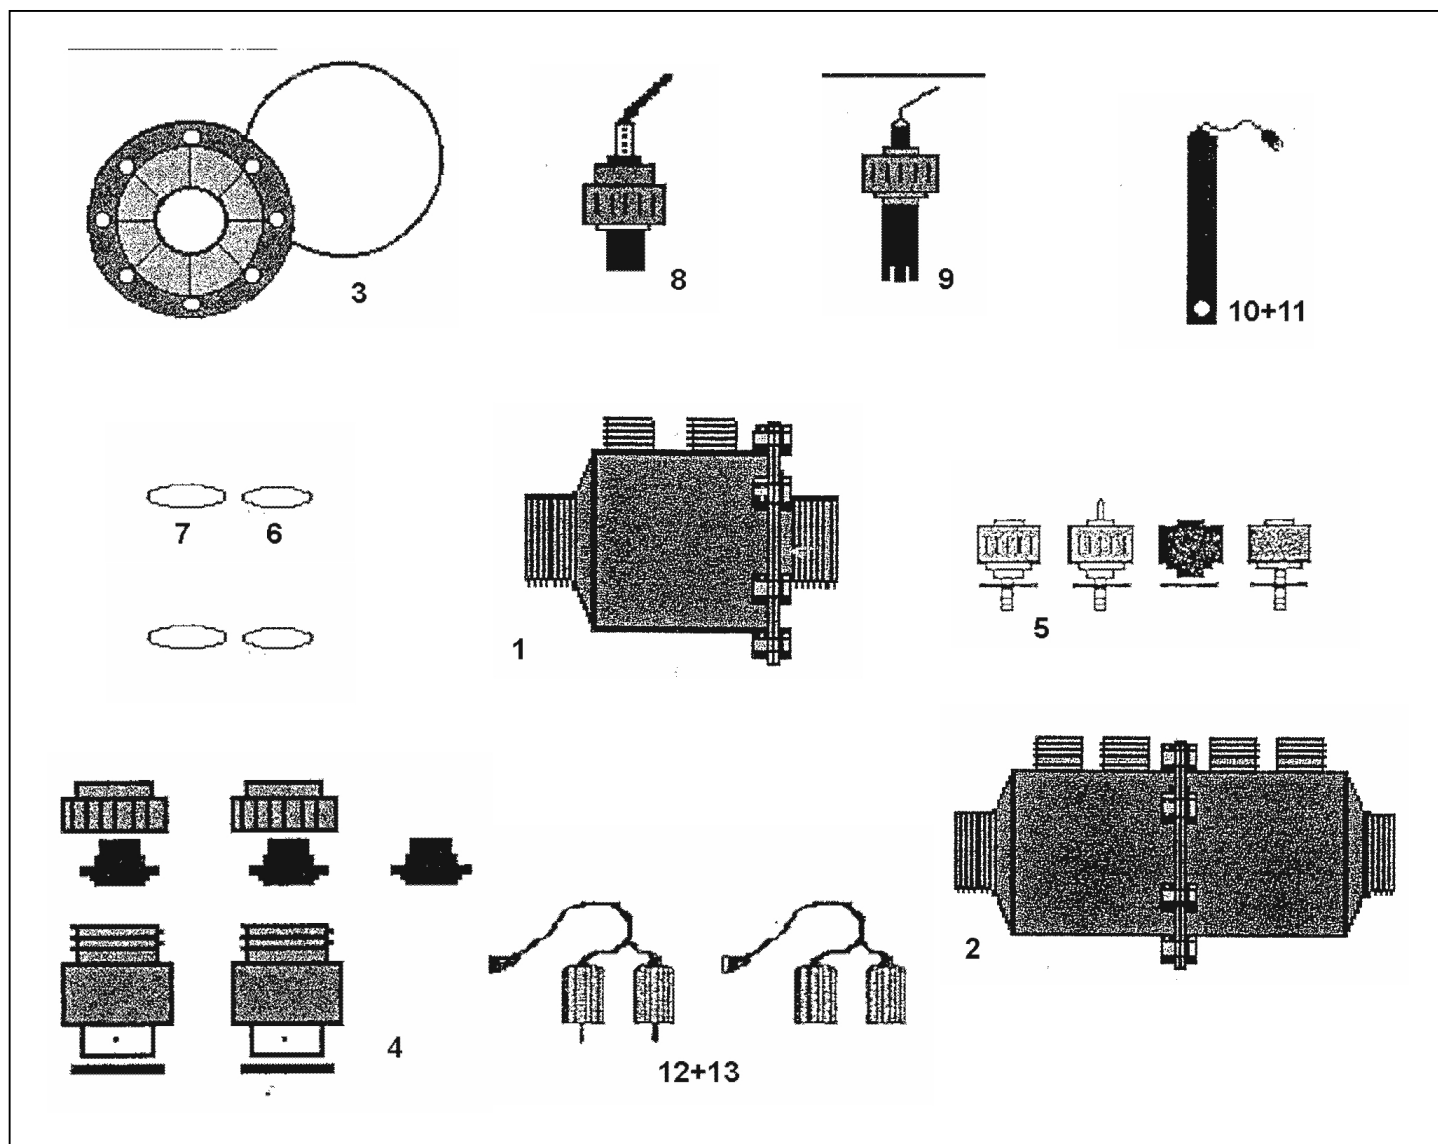

detail	identifikace	popis
1	A3027R	Nádoba pro 2 elektrody <i>Vessel For 2 Electrodes</i>
10	S9900105105	Sonda pH SPH <i>Probe Ph Sph</i>
11	A3078R	SONDA ORP REDOX AQ - SALT WATER <i>Probe Redox Aq - Salt Water</i>

detail	identifikace	popis
2	A3028R	Nádoba pro 4 elektrody <i>Vessel For 4 Electrodes</i>
11	S9900105104	Sonda ORP SRH <i>Probe Orp Srh</i>
14	A3064R	TĚS.PLOCHÉ D 18X3,5X4MM MATKY AQ