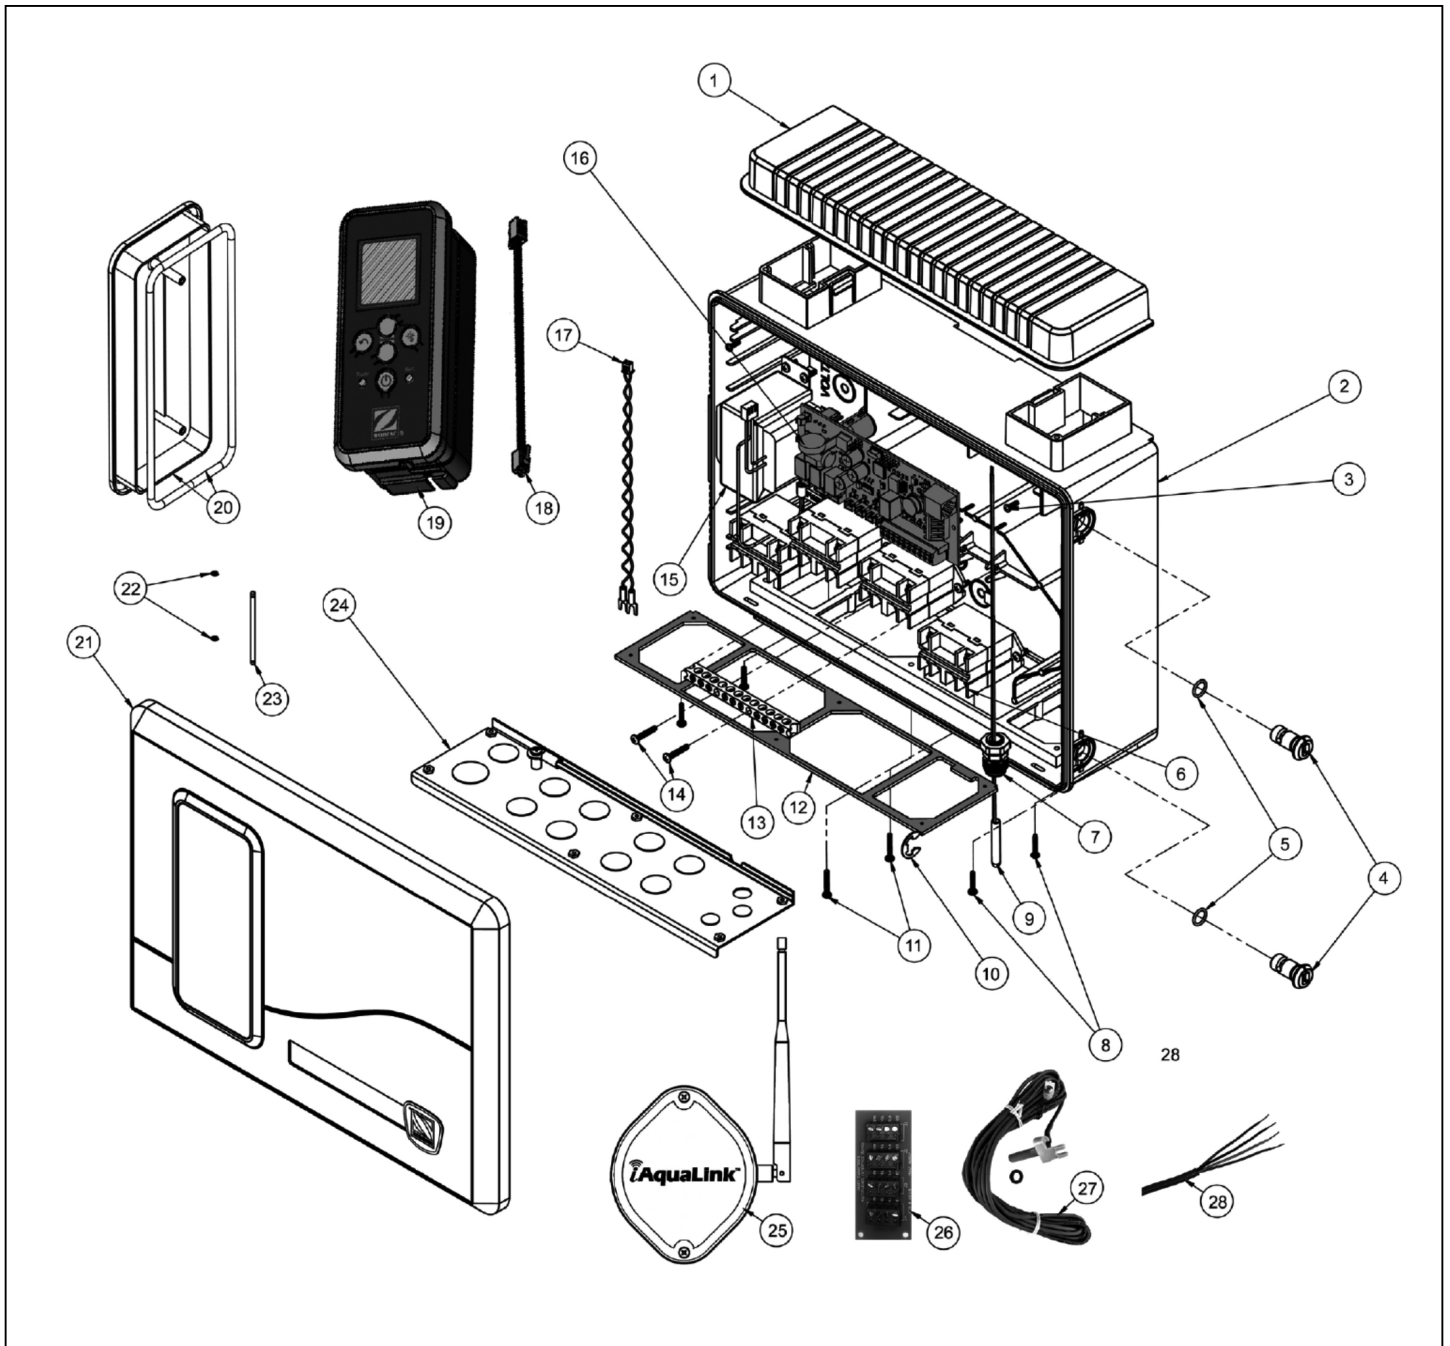

AquaLink TRI

detail	identifikace	popis
1+2+3	WR0569700	R-kit Aqualink Tri Enclosure Complete
4+5+10	WR0568400	R-kit Door Tumbles
7	WR0569500	R-kit Cable Glands
8+11+12+21	WR0569100	R-kit Metal Base Plate
15	WR0569300	R-kit 220-240 Vac/50hz Transformer
18+19	WR0568300	OVLÁDACÍ PANEL AQUALINK TRI R-kit Interface U Aqualink Tri

detail	identifikace	popis
1+3	WR0568900	R-kit Top Vent Cover (cover+2 Screw)
6+17	WR0658100	R-kit Relay (relay + 24v Wiring)
9	WR0568500	SENZOR TEPLoty VZDUCHU AQUALINK Air Temp Sensor (5m Cable) Aqu
13+14	WR0568700	R-kit Grounding Bar (bar 2 Screws)
16	WR0568200	ZDROJOVÁ KARTA AQUALINK R-kit Main Power
20	WR0568600	R-kit Blanking Plate Assembly