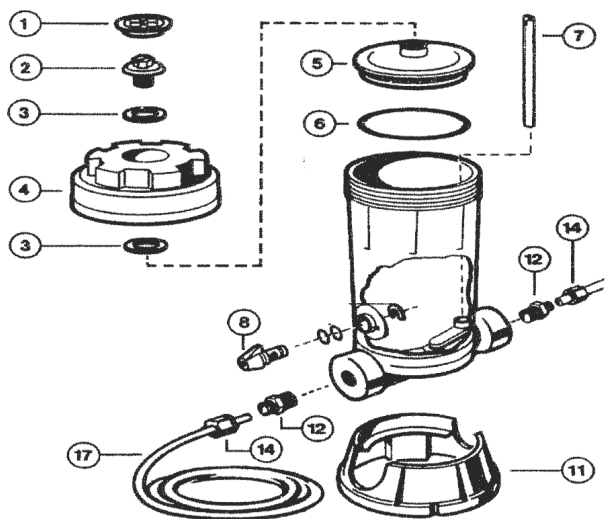

Dávkovač chemie hadičkový Hayward

CL 0220 EF - ABG - BREF