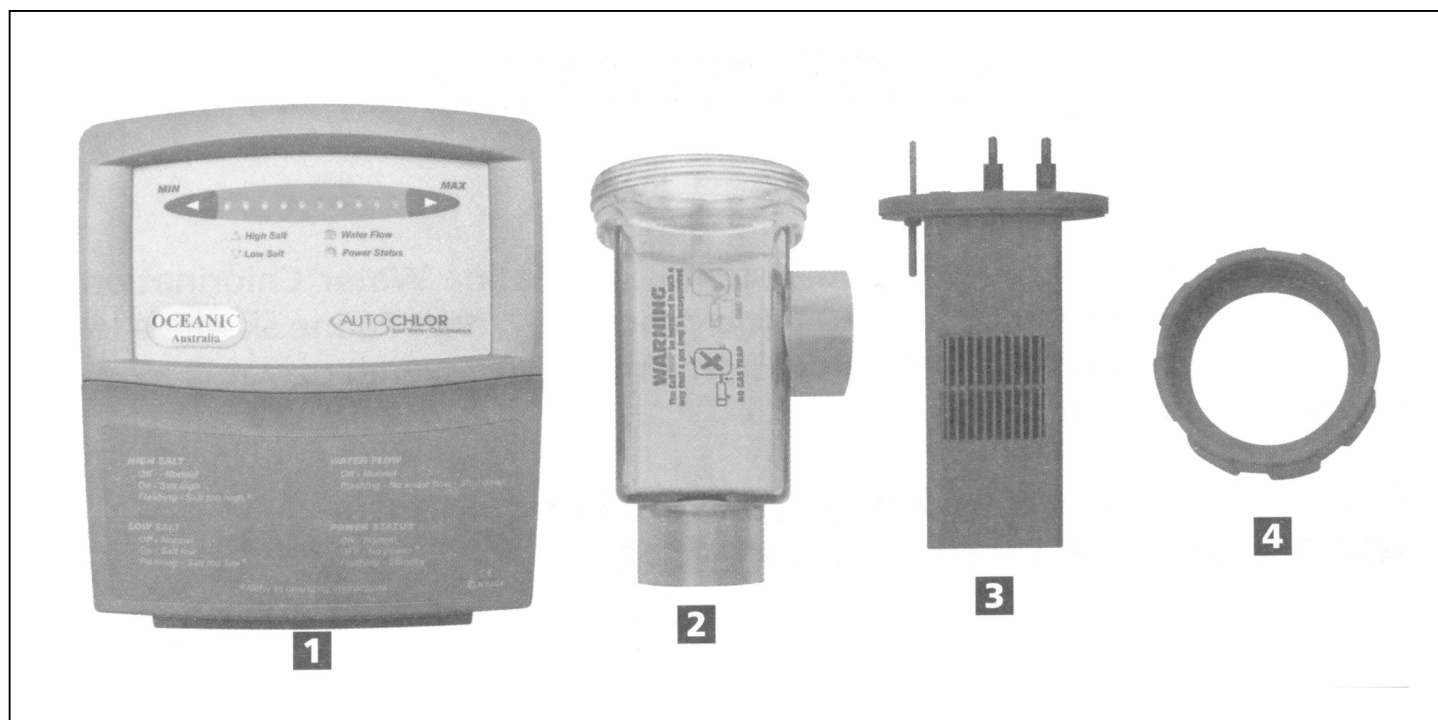

Autochlor SMC 20/30

detail	identifikace	popis
2	9312221	POUZDRO CELY SMC 20 <i>Case For Cell Smc 20</i>
3	9312230	ELEKTROLYT.CELA K SMC 30 <i>Electrolitic Cell For Smc30</i>
4	9312225	MATICE POUZDRA (ZÁVIT) <i>Nut For The Cell Body</i>

detail	identifikace	popis
3	9312201	ELEKTROLYT.CELA K SMC 20 NOVÁ OD R. 2009 <i>Electrolitic Cell For Smc 20 New</i>
4	9312222	ŠROUBENÍ CELY SMC 20

Pro produkty: 93120020, 93120030