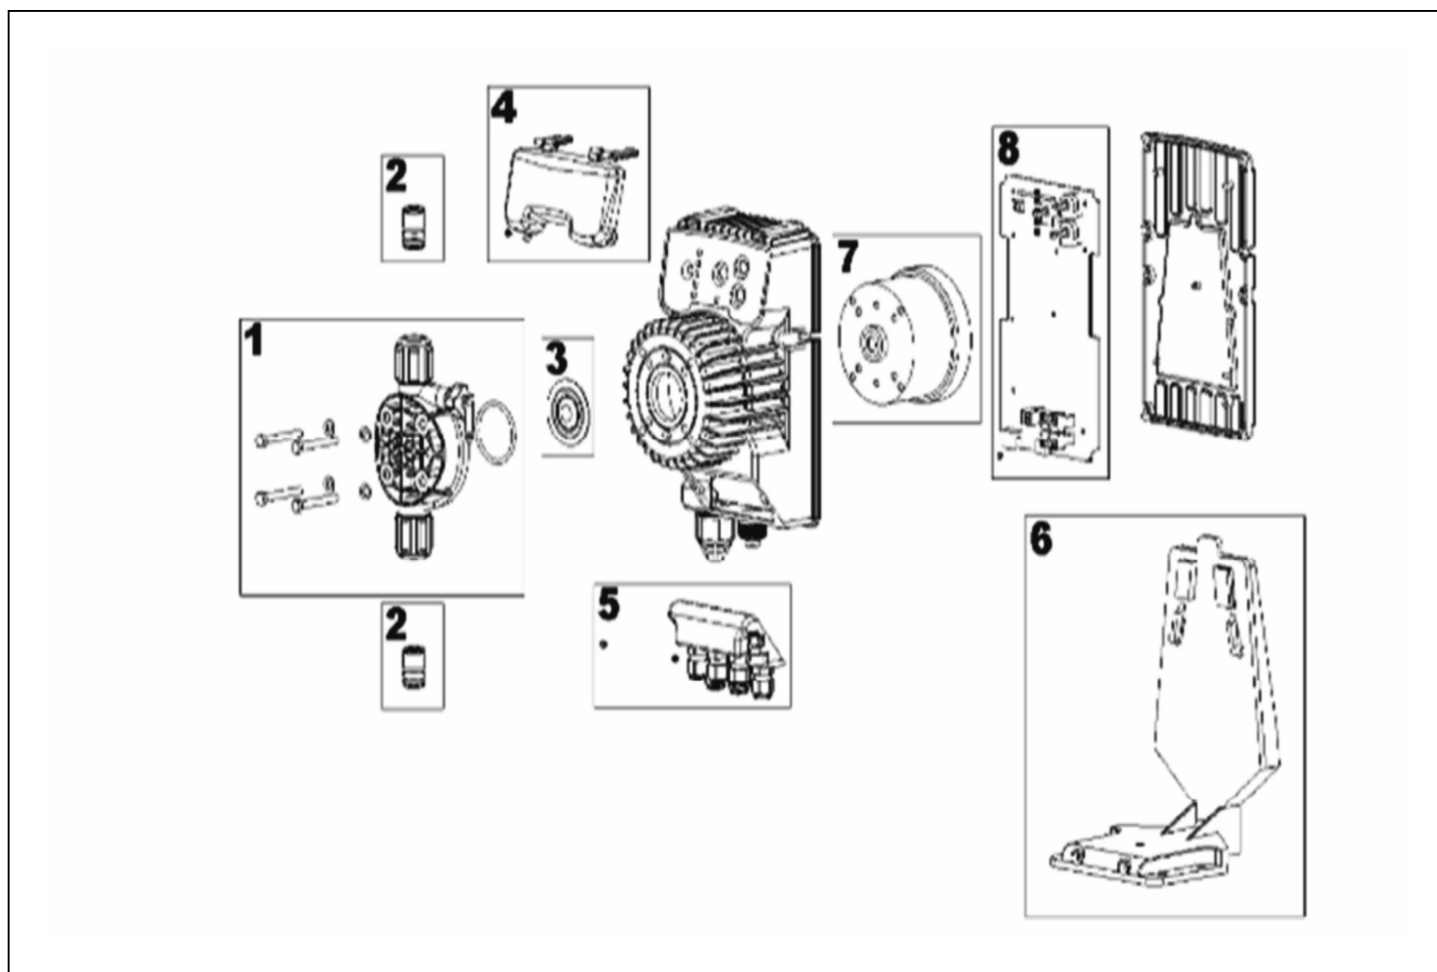

# Seko - pumpa Tekna

detail	identifikace	popis
-	EM99106434	ELEKTRONICKÁ DESKA AKL 603 <i>Electronic Desk Akl 603</i>
-	EM99106540	ELEKTRONICKÁ DESKA TCK 603 <i>Electormic Board Tck</i>
-	EM99106140	OVLÁDACÍ ELEKTRONIKA DCK60-602 KOMPLET
1-1	EM99106039	X ODVZDUŠŇOVACÍ VENTIL TEKNA DPR <i>Deaerate Valve</i>
1-1	EM99106692	ODVZDUŠŇOVACÍ VENTIL TEKNA TPR/TCK/AKL <i>Deaerate Valve Tekna Evo</i>
2	EM99070106	SADA VENTIL. HLAVY TEKNA 803-TPR/CK/AKL <i>Valve Assembly Fpm Tekna 803</i>
4	EM99106001	KRYT DISPLEJE TEKNA <i>Cover Of Display Tekna</i>
5	EM99106498	KABELOVÁ PRŮCHODKA TPR
7	EM99054017	ELEKTROMAGNET TEKNA TPR/TCK/AKL <i>Electromagnet Tpr/tck/akl</i>
9	EM99106715	KIT KLÁVESNICE TEKNA TPG <i>Tekna Evo Tpg Keypad Kit</i>
9	EM00009672	POLEP DÁVK.PUMPY TEKNA AKL NEW <i>Label Graphics Tekno Evo Akl</i>