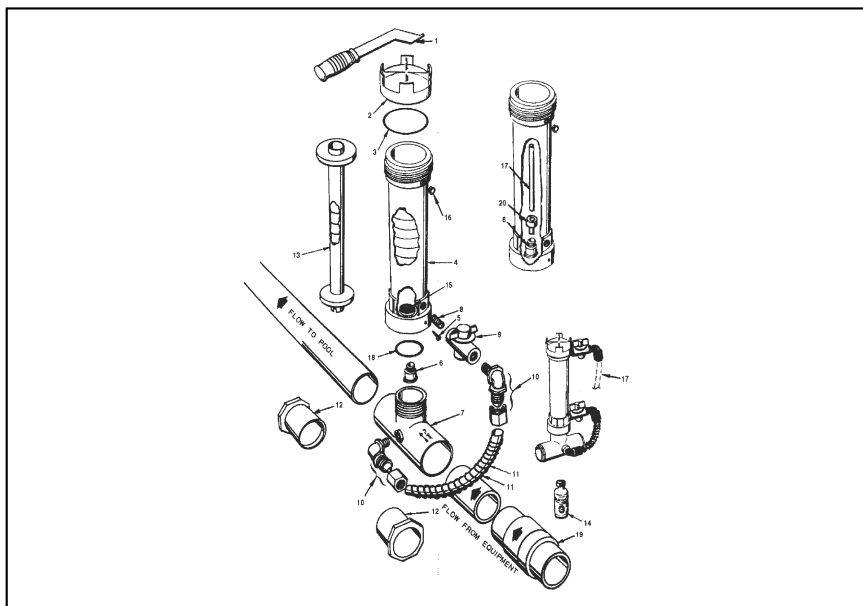

ODDÍL I

CHEMICKÉ DÁVKOVAČE CHEMICAL DOSING MACHINES

Seko - pumpa Tekna

detail	identifikace	popis
-	EM99106434	ELEKTRONICKÁ DESKA AKL 603 <i>Electronic Desk Akl 603</i>
-	EM99106540	ELEKTRONICKÁ DESKA TCK 603 <i>Electormic Board Tck</i>
-	EM99106140	OVLÁDACÍ ELEKTRONIKA DCK60-602 KOMPLET
1-1	EM99106039	X ODVZDUŠŇOVACÍ VENTIL TEKNA DPR <i>Deaerate Valve</i>
1-1	EM99106692	ODVZDUŠŇOVACÍ VENTIL TEKNA TPR/TCK/AKL <i>Deaerate Valve Tekna Evo</i>
2	EM99070106	SADA VENTIL. HLAVY TEKNA 803-TPR/CK/AKL <i>Valve Assembly Fpm Tekna 803</i>
4	EM99106001	KRYT DISPLEJE TEKNA <i>Cover Of Display Tekna</i>
5	EM99106498	KABELOVÁ PRŮCHODKA TPR
7	EM99054017	ELEKTROMAGNET TEKNA TPR/TCK/AKL <i>Electromagnet Tpr/tck/akl</i>
9	EM99106715	KIT KLÁVESNICE TEKNA TPG <i>Tekna Evo Tpg Keypad Kit</i>
9	EM00009672	POLEP DÁVK.PUMPY TEKNA AKL NEW <i>Label Graphics Tekno Evo Akl</i>

Dávkovač pevných látek hadičkový Rainbow 300

detail	identifikace	popis
1	PR172008W	Víko se závitem 3" bílé <i>Valve With Sworl 3" White</i>
3	PR172020	Zpětný ventil <i>Backway Valve</i>
9	PR172032	HADICOVÝ TRN S MATICÍ <i>Pipe Thorn With Nut</i>
11	PR172034	Stahovací svorka <i>Fastening Clip</i>
18	PR172060	Regulační ventil 1/4" <i>Regulating Valve 1/4"</i>
20	PR172061	Kombin. reg. ventil a koleno <i>Combination Check Valve/elbow</i>
23	PR172288	Zpětný ventil 1,5" or 2" <i>Backway Valve 1,5" Or 2"</i>
27	PRA18706	Převlečná matka 1/4" <i>Counter Nut 1/4"</i>