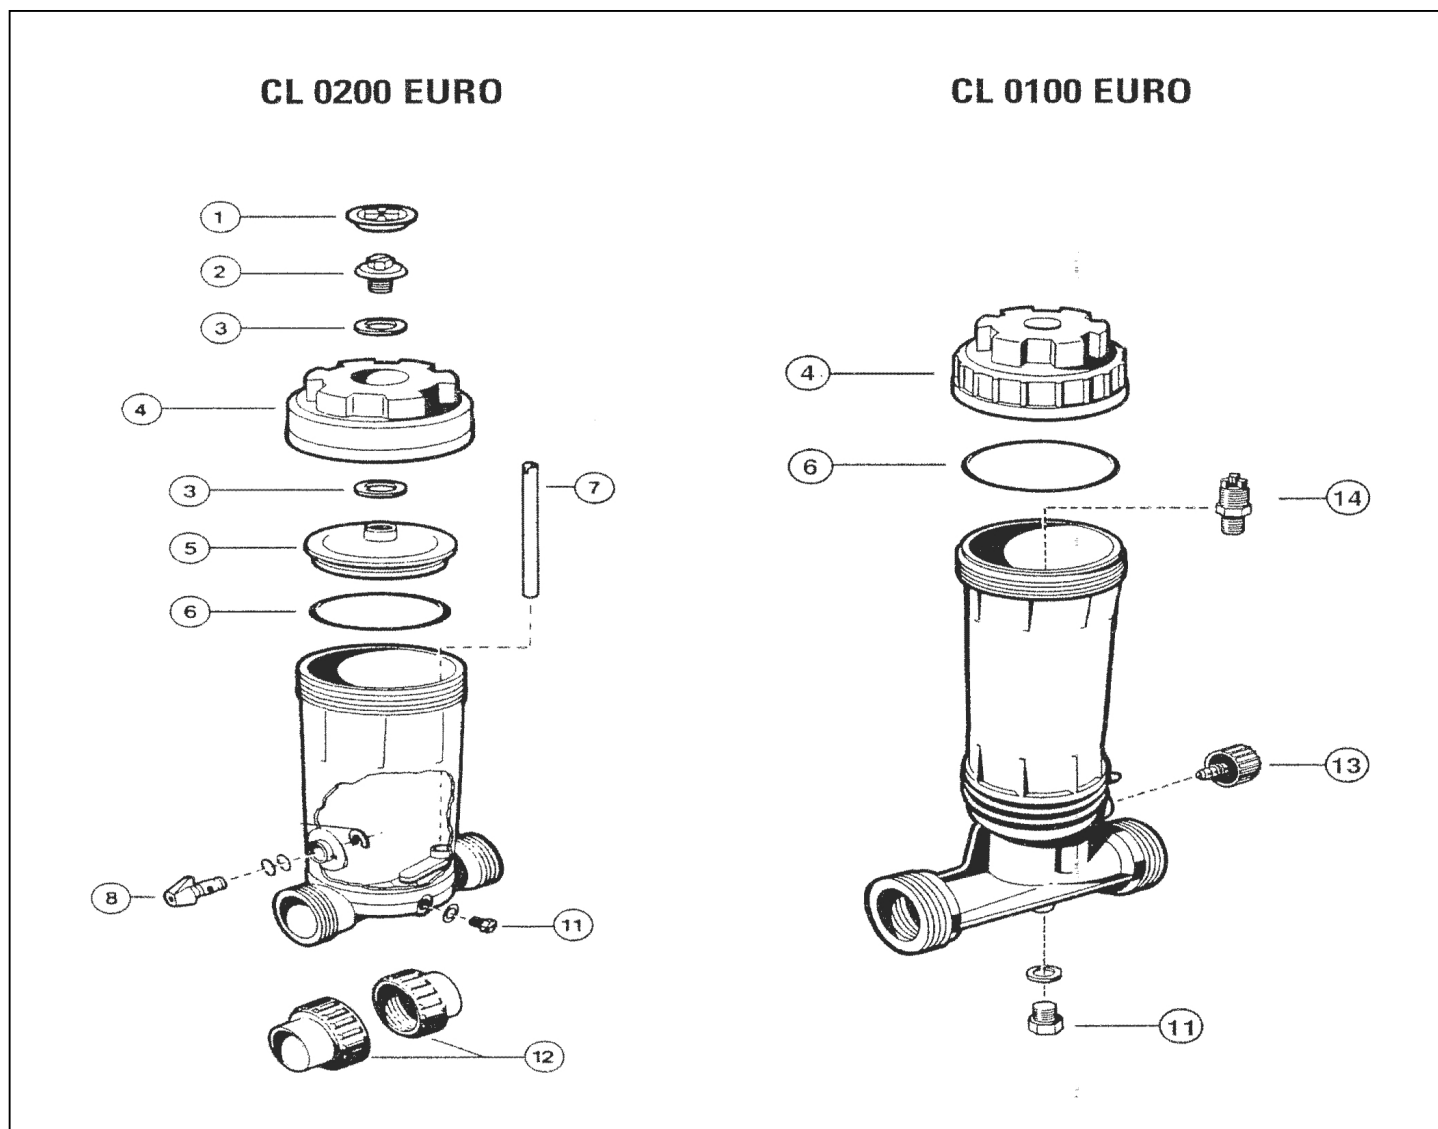

Dávkovač chemie do potrubí Hayward

detail	identifikace	popis
1+2	HCLX0200EG	ZÁTKA+KRYTKA ZÁVIT.DÁVK.HAYWARD <i>Set Of Plugs For Feeder Haywar</i>
4	HCLX0200C	VÍKO DÁVKOVAČE HAYWARD <i>Top Cover Of Chlorinator</i>
6	HCLX0200K	TĚSNĚNÍ VÍKA DÁVKOVAČE HAYWARD <i>Cover Gasket Of Hayward</i>
8	HCLX0200PA	KONTROLNÍ VENTIL DÁVK.HAYWARD <i>Control Knob Ass?y With O-rin</i>
4	HCLX0110C	VÍKO DÁVKOVAČE HAYWARD CL0110 <i>Top Coer Clo100 Chlorinator</i>
13	HCLX0110FA	REGULAČNÍ UZÁVĚR DÁVK.HAYWARD CL0110 <i>Control Knob Assy For C10100</i>

detail	identifikace	popis
3	HCLX0200W	TĚSNÍCÍ KROUŽEK VÍKA DÁVK.HAYWARD <i>Obsolete</i>
5	HCLX0200B	VNITŘNÍ VÍKO DÁVKOVAČE HAYWARD <i>Chlorinator Internal Cover</i>
7	HCLX0200H	TRUBIČKA DÁVKOVAČE HAYWARD <i>Feeder Tube</i>
11	HSPX1700FG	VYPOU.ŠROUB-MAXFLO,SUPER PUMP,SUPER II <i>Drain Plug Of Pump Powerflo</i>
6	HCLX0110K	TĚSNĚNÍ VÍKA DÁVK.HAYWARD CL0110 <i>Cover Gasket Of Hayward</i>
14	HCLX0220EA	ZPĚTNÝ VENTIL+VST.FITINKA DÁVK.HAYWARD <i>Check V1/inlet Adapter Assy</i>