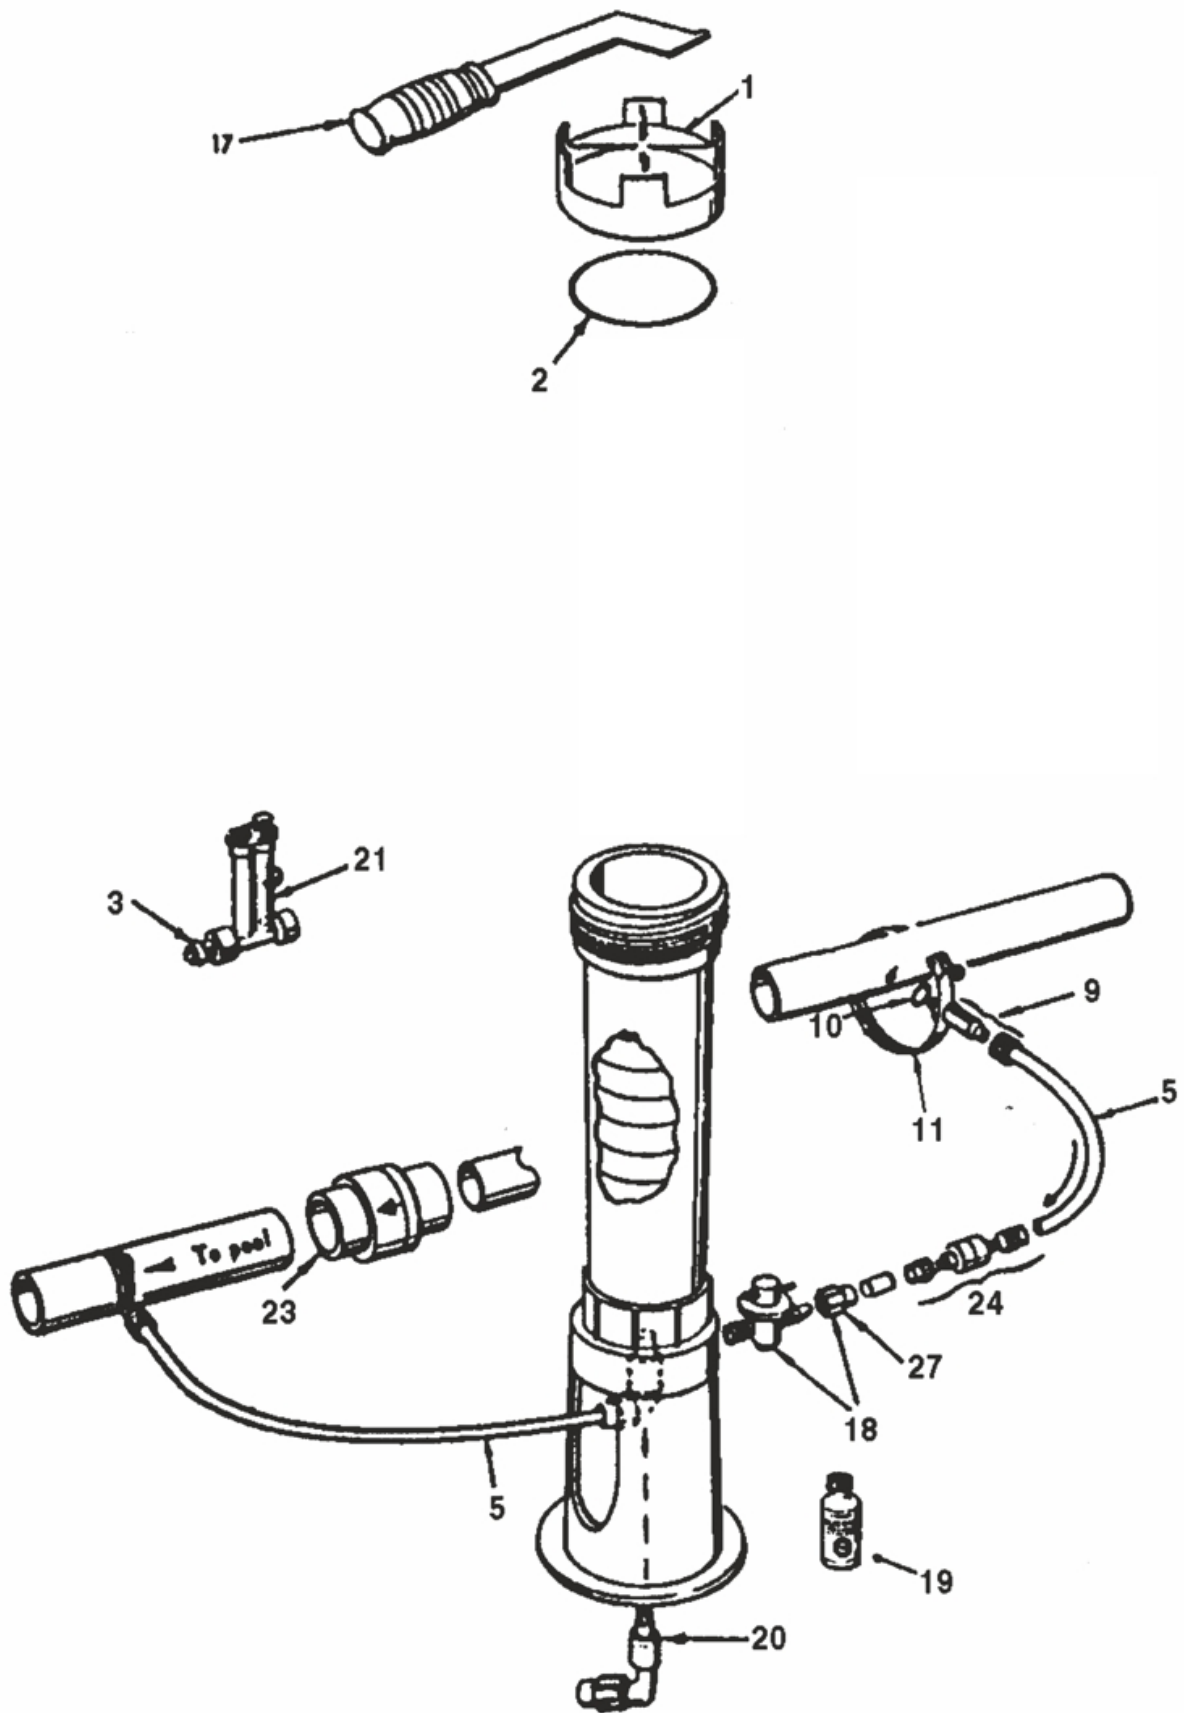

Dávkovač pevných látek hadičkový Rainbow 300

detail	identifikace	popis
1	PR172008W	Víko se závitem 3" bílé <i>Valve With Sworl 3" White</i>
3	PR172020	Zpětný ventil <i>Backway Valve</i>
9	PR172032	HADICOVÝ TRN S MATICÍ <i>Pipe Thorn With Nut</i>
11	PR172034	Stahovací svorka <i>Fastening Clip</i>
18	PR172060	Regulační ventil 1/4" <i>Regulating Valve 1/4"</i>
20	PR172061	Kombin. reg. ventil a koleno <i>Combination Check Valve/elbow</i>
23	PR172288	Zpětný ventil 1,5" or 2" <i>Backway Valve 1,5" Or 2"</i>
27	PRA18706	Převlečná matka 1/4" <i>Counter Nut 1/4"</i>

Pro produkty: 954600221

detail	identifikace	popis
2	PR172009	O-KROUŽEK - VÍKA DÁVK.RAINBOW <i>O-ring Of Lid Doosing Rainbow</i>
5	PR172023	Hadička 3/8x1/4"x2,4m Rai <i>Hose 3/8x1/4"x2,4m Rainbow</i>
10	PR172033	TĚSNĚNÍ VSTŘIKU RAINBOW <i>Gasket Of Injection Rainbow</i>
17	PR172052	KLÍČ UZÁVĚRU DÁVKOVAČE RAINBOW <i>Wrench Cap Chlorinator</i>
19	PR172036	Siliconová vazelína <i>Silicone Vaseline</i>
21	PR172080	Ventil kontroly průtoku <i>Flow Indicator W/check Valve</i>
24	PR172323	Korozi odolný zp.ventil <i>Rust Rezistant Back Wash Valve</i>
	PR172064	SÁČEK S PŘÍSL.CHLORÁTORU RAINBOW <i>Bag With Accessory For Chlorin</i>