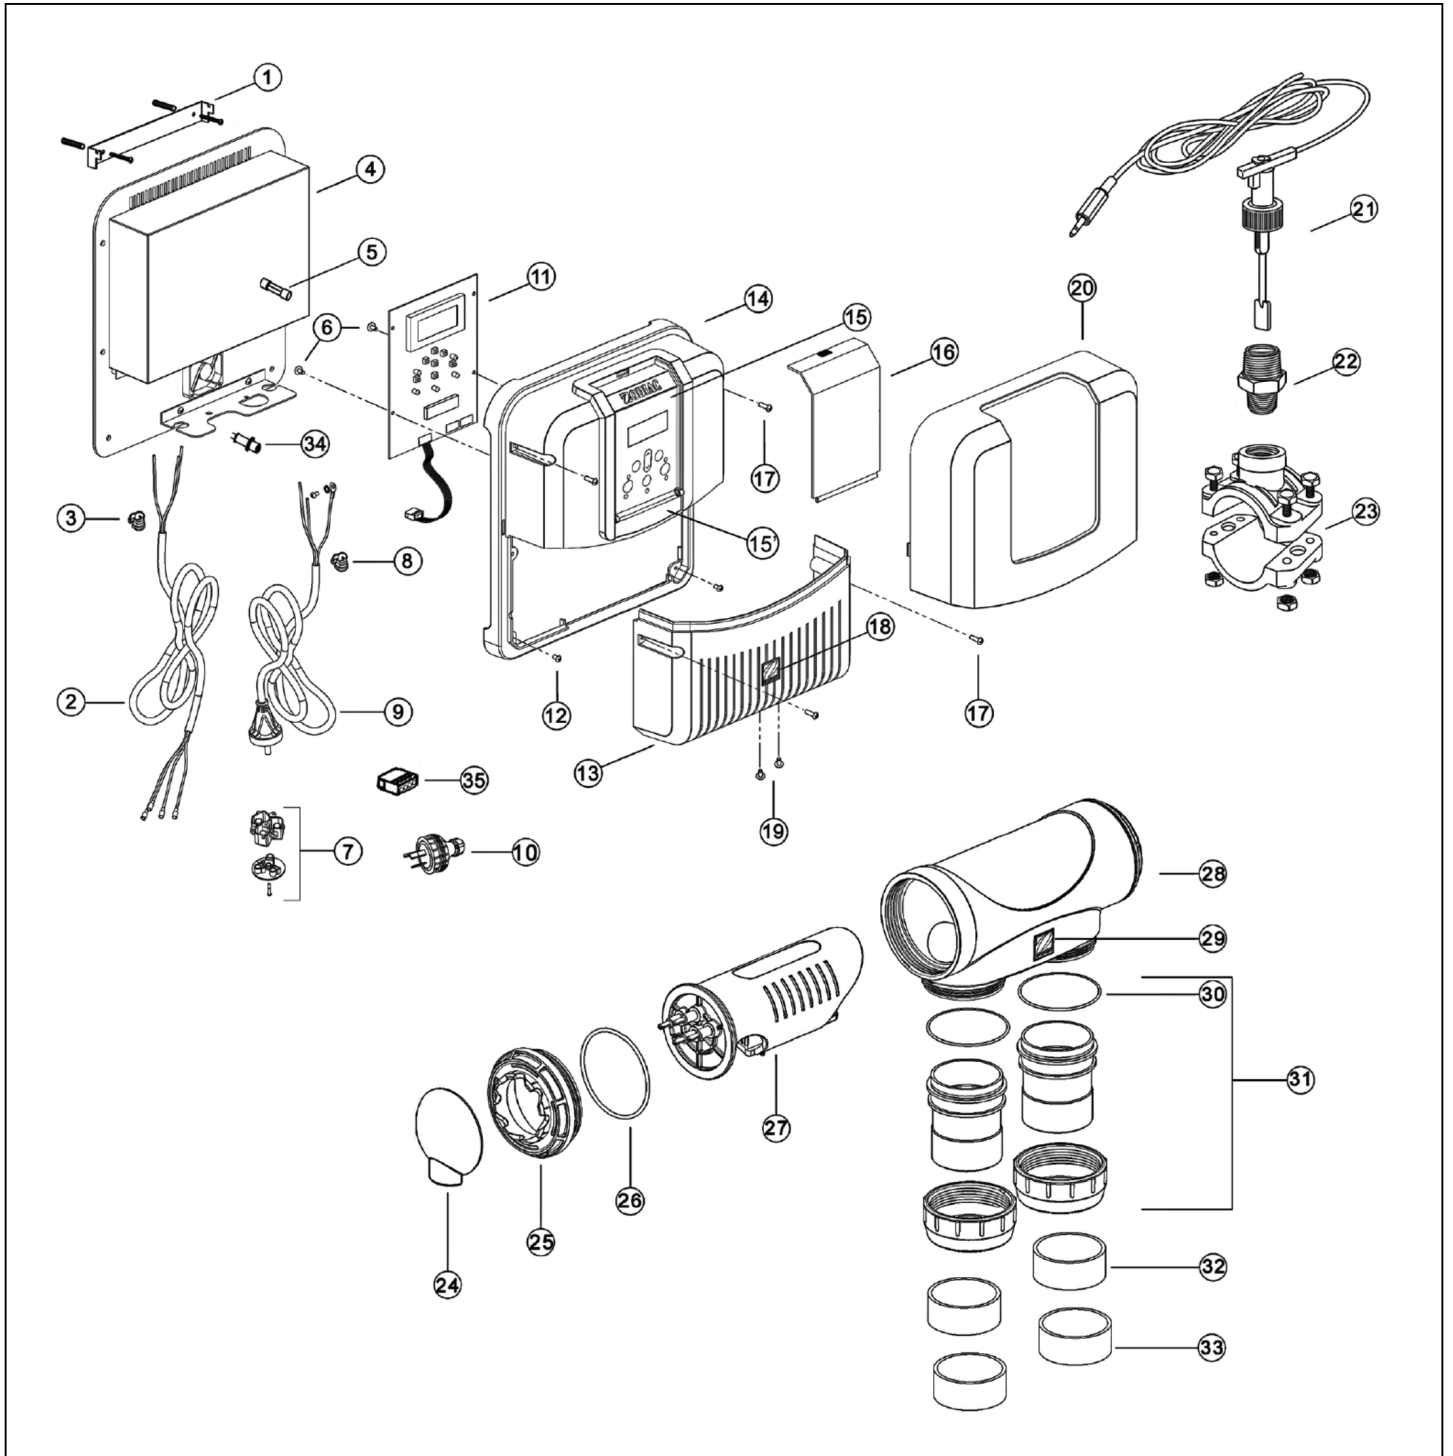

Autochlor Zodiac TRi Expert

detail	identifikace	popis
2	W195591	NÁHRADNÍ KABEL CELY TRI <i>Reserve Cabel Of Cell Tri</i>
4	W082981	TRANSFORMÁTOR SET TRI <i>Transformer Set Tri</i>
6	W001400	4 X 1/4'' Fixing Screws For Tri
8	W000021	Cable Grip For Mains Power Supply

detail	identifikace	popis
3	W001401	Cable Grip For Tri Cell Power Supply
5	W110091	M205 3.15 A T Fuse
7	W120381	Aus Female Type Plug
9	W052510	Eu Power Supply Cable