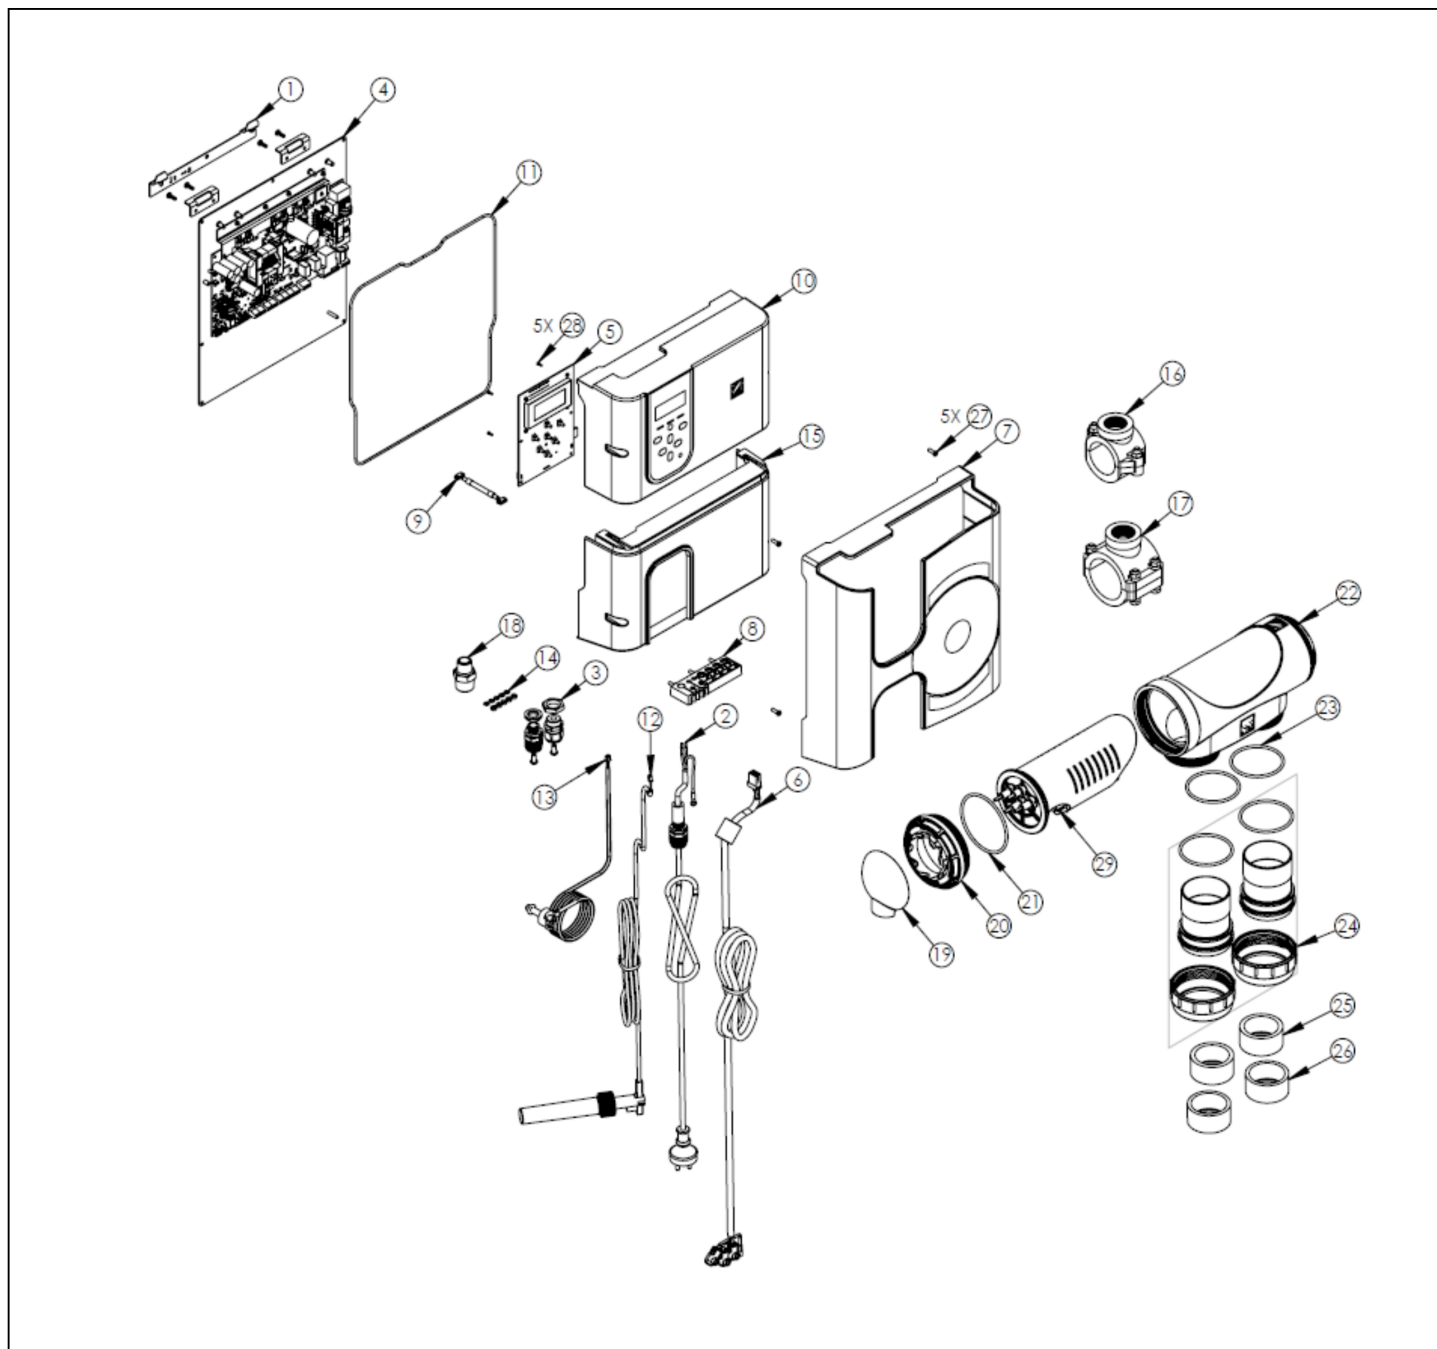

Automatická dávkovací stanice Magnapool iQ

detail	identifikace	popis
1	R0821100	Wall Mount Kit W/ Screws
3	R0821600	Cable Gland Kit
5	WR0822300	OVLADACÍ PANEL EXO IQ WIFI Hmi Wifi Control Card For Exo
7	WR0822900	MODRÝ VRCHNÍ KRYT MAGNA IQ - VNĚJŠÍ Hydroxinator ® Iq Cover
9	R0823100	Hmi Control Card Cable
11	WR0823600	TĚSNĚNÍ KRYTU EXO Chassis O-ring

detail	identifikace	popis
2	R0821200	Device Power Cord
4	R0821800	
6	R0822500	Cell Cable
8	R0823000	Soft Grommet
10	WR0823300	VRCHNÍ KRYT MAGNA IQ S FOLIÍ Hydroxinator ® Iq Grey Upper
12	WR0823800	SENZOR PRŮTOKU EXO S KONEKTOREM Flow Switch With Connector