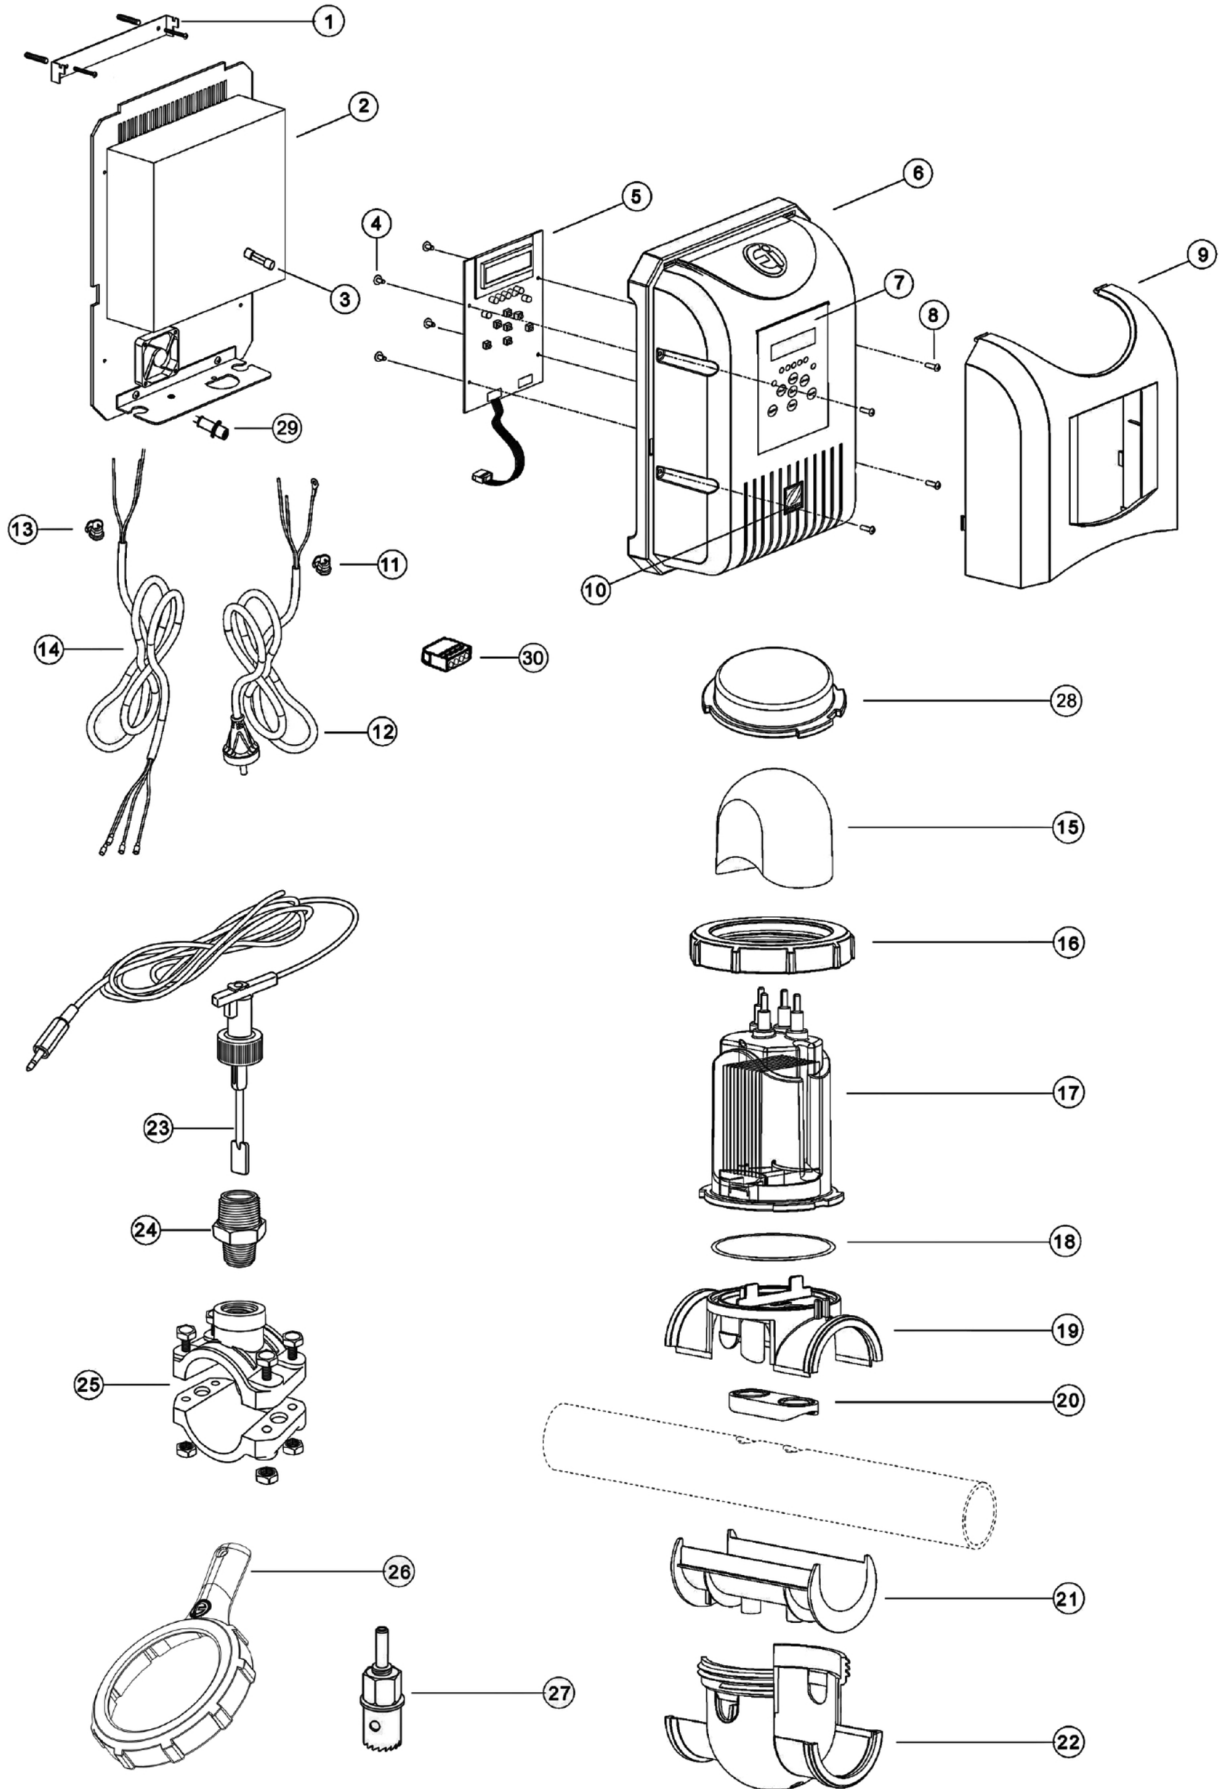

Autochlor Zodiac Ei

detail	identifikace	popis
1	W012781	DRŽÁK EI NA STĚNU <i>Wall Fixture</i>
3	W110201	<i>M205 2.5 A T Fuse</i>
5	W083061	OVLÁDACÍ PANEĽ EI <i>Control Panel Ei</i>
6	W043591	<i>Ei Power Pack Plastic Cover / Top Part</i>
7	W177000	X ŠTÍTEK OVLÁDACÍHO PANEĽU EI
9	W043780	X STŘÍBRNÝ VRCHNÍ KRYT EI VNĚJŠÍ <i>Silver Top Cover Ei Outside</i>
11	W001371	<i>Cable Grip For Mains Power Supply</i>
13	W001401	<i>Cable Grip For Cell Power Supply</i>
15	W043800	VRCHNÍ KRYT CELY EI <i>Top Cover For Cell Ei</i>
17	W197601	Elektrolytická cela Ei 10 / Ei2 Expert 10 / Gensalt 10 <i>Electrode Ei 10 / Ei2 Expert 10 / Gensalt 10</i>
17	W197621	Elektrolytická cela Ei 25 / Ei2 25 / Ei2 Expert 25 / Gensalt 25 <i>Electrode Ei 25 / Ei2 25 / Ei2 Expert 25 / Gensalt 25</i>
19	W043640	VRCHNÍ ČÁST PRO MONTÁŽ CELY EI / TRI <i>Top Part For Cel</i>
20	W043710	TĚSNĚNÍ VRCHNÍ ČÁSTI EI / TRI 50 A 63MM <i>Gasket Of Top Part Ei/tri</i>
21	W043690	EI ADAPTÉR NA TRUBKU 50MM (EU)
24	W043560	ADAPTÉR NA PRŮT. ČIDLO 3/4" NA 1/2"
25	W013011	DRŽÁK SONDY DN 63 PH PERFECT <i>Holder Dn 63 Ph Perfect</i>
27	W043750	VRTÁK DO POTRUBÍ EI
29	W121953	KONEKTOR PRŮT. ČIDLA EI/TRI <i>Flow Connector</i>

Pro produkty: 93150040, 93150070, 93150100

detail	identifikace	popis
2	W083071	TRANSFORMÁTOR SET EI <i>Transformer Set Ei</i>
4	W001400	<i>4x1/4" Fixing Screws For</i>
6	W043590	X PLASTOVÝ KRYT OVLÁDACÍ JEDNOTKY EI
6	W043592	<i>Ei Power Pack Plastic Bottom Rail</i>
8	W001481	<i>M3x12mm Fixing Screws For Ei Plastic</i>
10	W176801	<i>Zodiac Sticker For Ei Power Pack Plastic</i>
12	W052650	<i>Mains Supply Cable With Eu Plug</i>
14	W195591	NÁHRADNÍ KABEL CELY TRI <i>Reserve Cabel Of Cell Tri</i>
16	W043790	PŘEVLEČNÁ MATICE CELY TRI / EI
17	W197612	Elektrolytická cela Ei 17 / Ei2 Expert 18 / Gensalt 17 <i>Electrode Ei 17 / Ei2 Expert 18 / Gensalt 17</i>
18	W151281	TĚSNÍCÍ KROUŽEK CELY TRI / EI
20	W043700	X TĚSNĚNÍ VRCHNÍ ČÁSTI TRI nyní W043710 <i>Gasket Of Top Part Tri/ei 1/2`</i>
22	W043630	SPODNÍ ČÁST PRO MONTÁŽ CELY EI / TRI <i>Down Part For Cell</i>
23	W197172	SENZOR PRŮTOKU VKL05M KOMPLET (R0737500)
25	W013010	DRŽÁK SONDY DN 50 PH PERFECT <i>Holder For Dn 50 Ph Perfect</i>
26	W043760	Klíč na povolení cely Ei/TRI <i>Key For Releasing The Cell Ei/tri</i>
28	W043870	ZAZIMOVACÍ ZÁTKA PRO EI <i>Winter Cup Pro Ei</i>