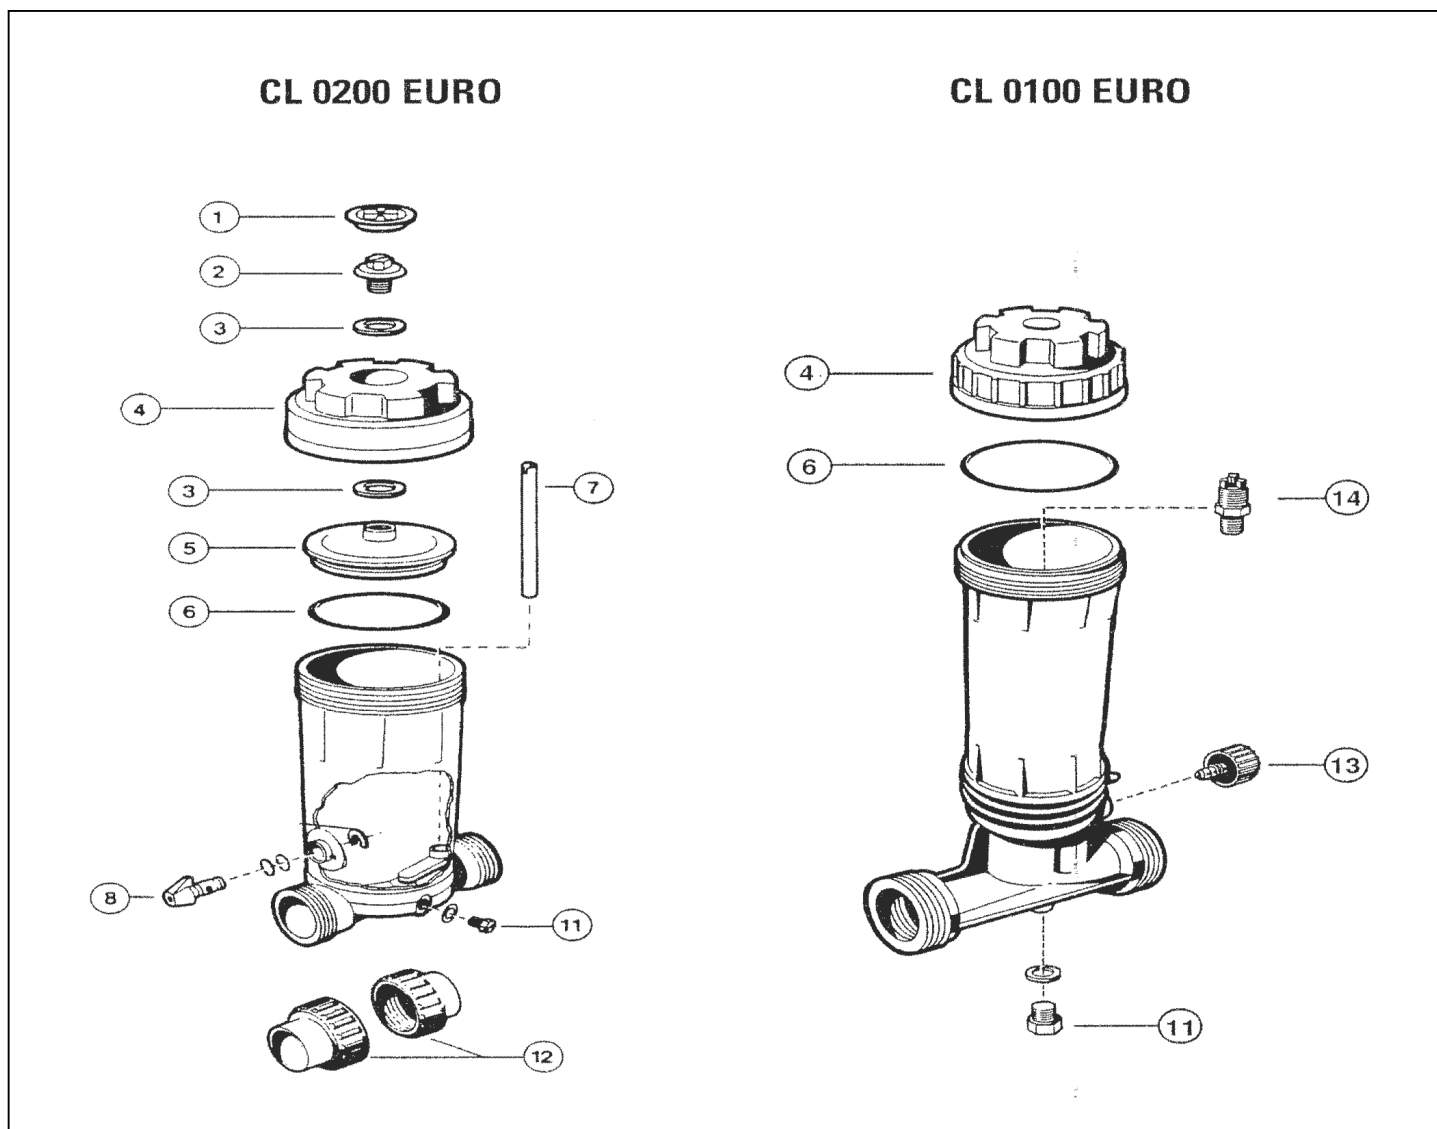

Dávkovač chemie do potrubí Hayward

detail	identifikace	popis
1+2	HCLX0200EG	ZÁTKA+KRYTKA ZÁVIT.DÁVK.HAYWARD <i>Set Of Plugs For Feeder Haywar</i>
4	HCLX0200C	VÍKO DÁVKOVAČE HAYWARD <i>Top Cover Of Chlorinator</i>
6	HCLX0200K	TĚSNĚNÍ VÍKA DÁVKOVAČE HAYWARD <i>Cover Gasket Of Hayward</i>
8	HCLX0200PA	KONTROLNÍ VENTIL DÁVK.HAYWARD <i>Control Knob Ass?y With O-rin</i>
4	HCLX0110C	VÍKO DÁVKOVAČE HAYWARD CL0110 <i>Top Coer Clo100 Chlorinator</i>
13	HCLX0110FA	REGULAČNÍ UZÁVĚR DÁVK.HAYWARD CL0110 <i>Control Knob Assy For C10100</i>

detail	identifikace	popis
3	HCLX0200W	TĚSNÍCÍ KROUŽEK VÍKA DÁVK.HAYWARD <i>Obsolete</i>
5	HCLX0200B	VNITŘNÍ VÍKO DÁVKOVAČE HAYWARD <i>Chlorinator Internal Cover</i>
7	HCLX0200H	TRUBIČKA DÁVKOVAČE HAYWARD <i>Feeder Tube</i>
11	HSPX1700FG	VYPOU.ŠROUB-MAXFLO,SUPER PUMP,SUPER II <i>Drain Plug Of Pump Powerflo</i>
6	HCLX0110K	TĚSNĚNÍ VÍKA DÁVK.HAYWARD CL0110 <i>Cover Gasket Of Hayward</i>
14	HCLX0220EA	ZPĚTNÝ VENTIL+VST.FITINKA DÁVK.HAYWARD <i>Check V1/inlet Adapter Assy</i>