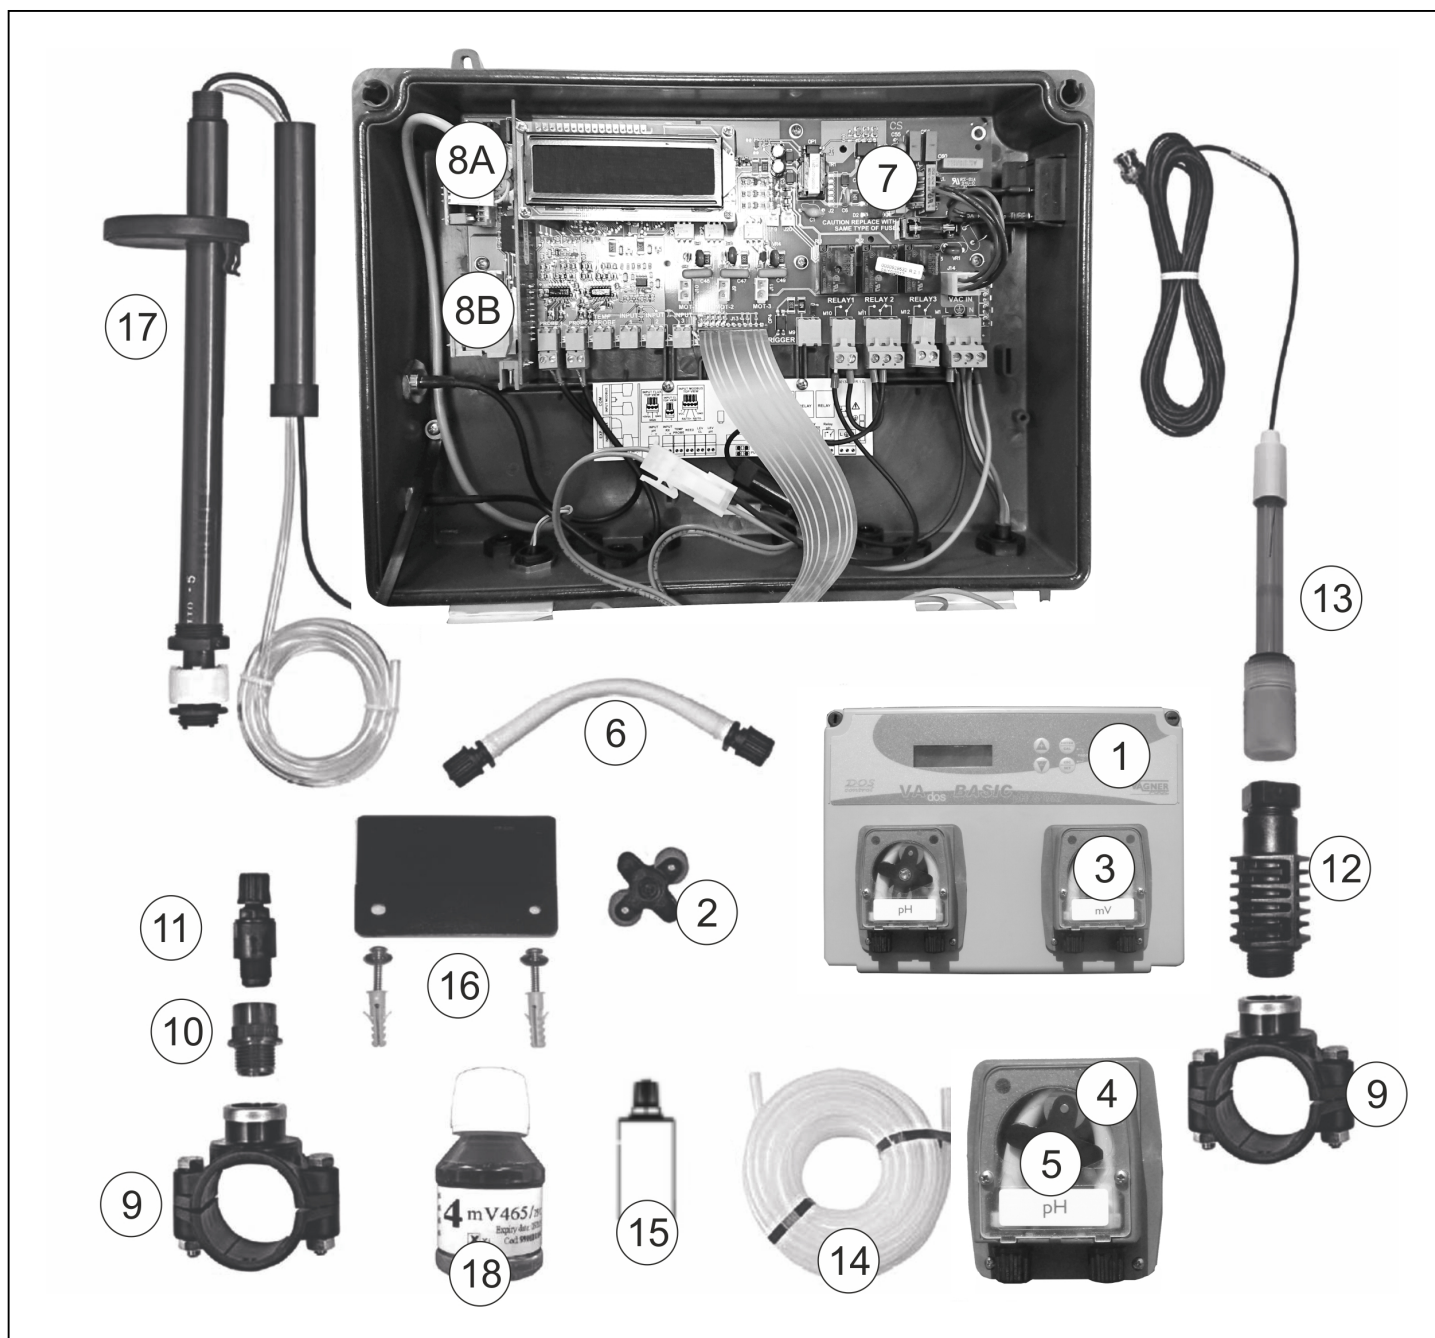

VA DOS / VA PRO SALT / PROFESSIONAL

detail	identifikace	popis
1	S0000637223	POLEP S TLAČÍTKY STAN.VA BASIC CHLOR
1	S0000637270	POLEP S TLAČÍTKY STAN.VA PRO SALT <i>Label Keypad Va Pro Salt</i>
1	S0000637228	Polep s tlačítky - Stanice VA K800 <i>Lexan With Buttons - Station Va K800</i>
2	S9900151024	Válečková hlava peristaltické pumpy <i>Roller Head Of Peristaltic Pump</i>
4	S000006411600	PLAST.KRYT PER.PUMPY (93REF+N) <i>Transparent Cover</i>
5	S990006411600	LOŽISKO K PERISTALT.PUMPĚ SEKO <i>Bearing For Peris.pump Seko</i>

detail	identifikace	popis
1	S0000637224	POLEP S TLAČÍTKY STAN.VA PRO SALT PH <i>Label Keypad Va Pro Salt Ph</i>
1	S0000637225	POLEP S TLAČÍTKY STAN.VA DOS PREMIUM
1	RIC0151194	POLEP S TLAČÍTKY STAN.BASIC TIME DIGI <i>Label Keypad Basic Time Digi</i>
3	RIC0151005	Kompletní peristaltická pumpa pro stanice VA DOS <i>Complete Peristaltic Pump For Units Va Dos</i>
4	S9900106809	PLAST.KRYT PER.PUMPY (93DYN+ECO+N) <i>Plastic Cover For 93dyn</i>
6	S9900106234	Hadička peristaltické pumpy - 0,4l <i>Hose For Peristaltic Pump - 0,4l</i>