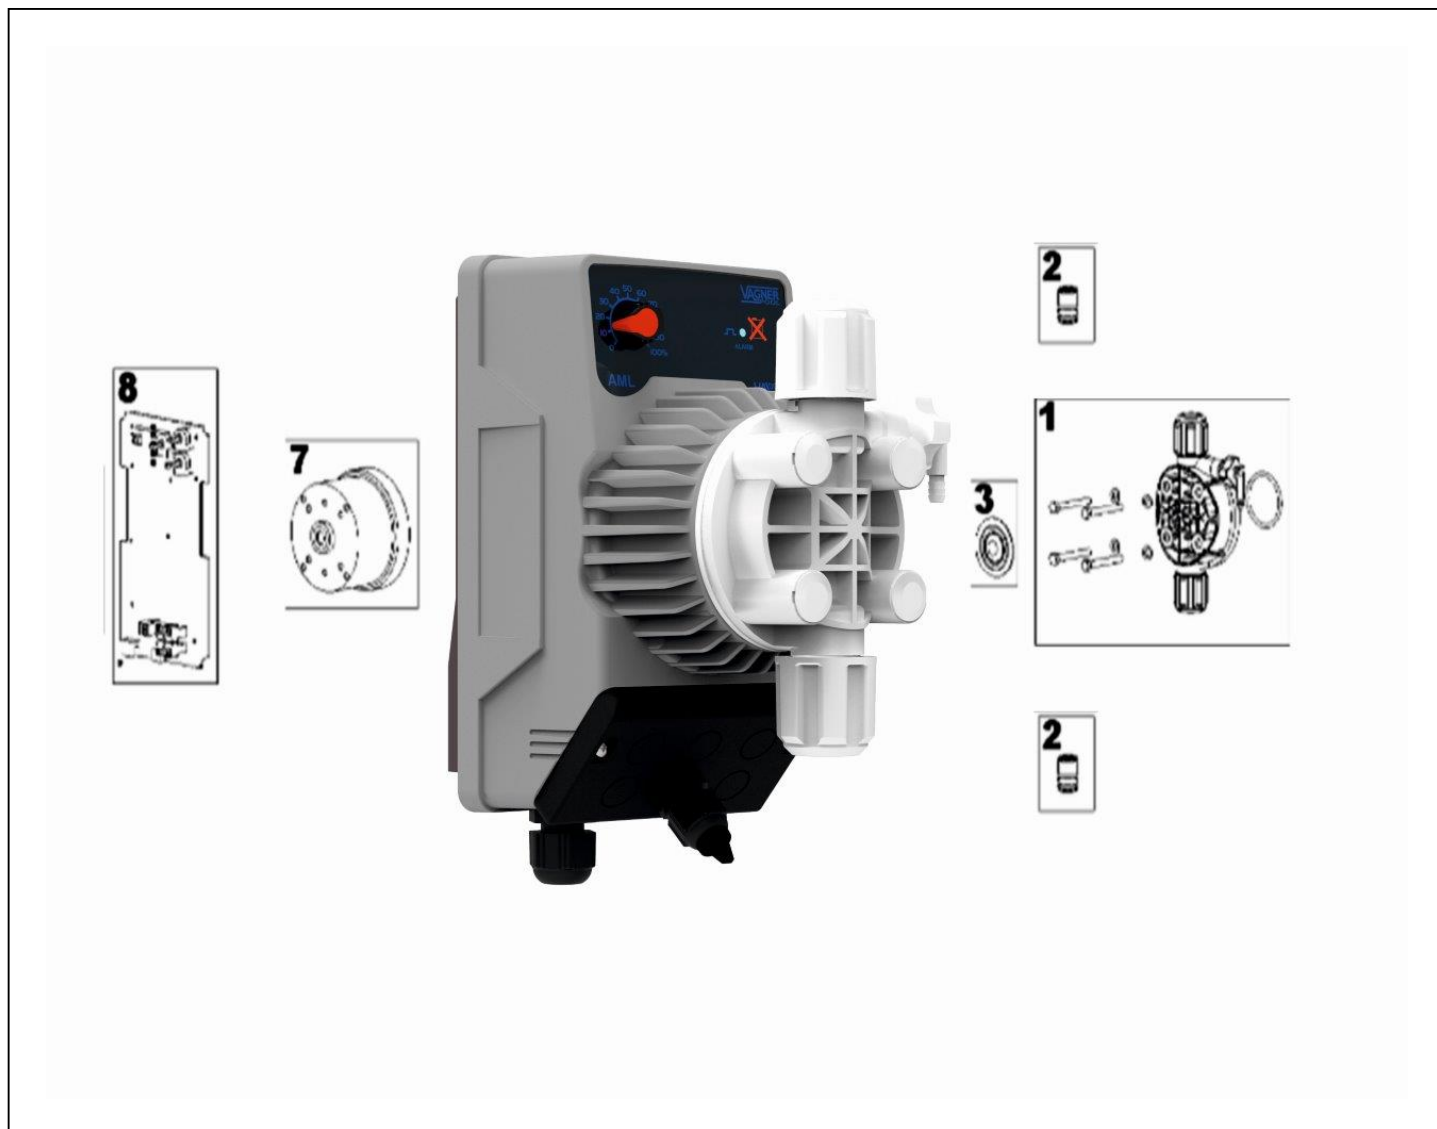

Pumpa Kompact AML

detail	identifikace	popis
1	EM99106299	HLAVA DÁVK. ČERP. KOMPACT AML <i>Compl. Spare Head Kompact Aml</i>
3	EM99106341	MEMBRÁNA DÁVK. ČERP. KOMPACT AML <i>Spare Membrane Kompact Aml</i>
8	EM99106755	ELEKTRONICKÁ DESKA KOMPACT AML 200 <i>Analogic Circuit Kompact Aml</i>

detail	identifikace	popis
2	EM99070194	SADA VENTIL.HLAVY KOMPACT AML <i>Valves Assembly Kompact Aml</i>
7	EM99054017	ELEKTROMAGNET TEKNA TPR/TCK/AKL <i>Electromagnet Tpr/tck/akl</i>

Pro produkty: 920301N