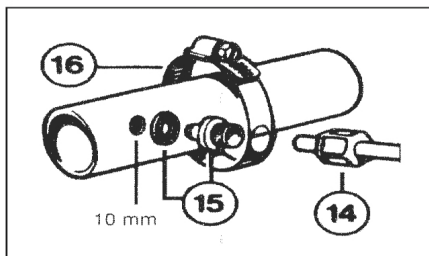

CL 0110 EF - ABG - BREF

detail	identifikace	popis
1+2	HCLX0200EG	ZÁTKA+KRYTKA ZÁVIT.DÁVK.HAYWARD <i>Set Of Plugs For Feeder Haywar</i>
4a	HCLX0200C	VÍKO DÁVKOVAČE HAYWARD <i>Top Cover Of Chlorinator</i>
5a	HCLX0200B	VNITŘNÍ VÍKO DÁVKOVAČE HAYWARD <i>Chlorinator Internal Cover</i>
6	HCLX0200K	TĚSNĚNÍ VÍKA DÁVKOVAČE HAYWARD <i>Cover Gasket Of Hayward</i>
8	HCLX0200PA	KONTROLNÍ VENTIL DÁVK.HAYWARD <i>Control Knob Ass'y With O-rin</i>
12	HCLX0220EA	ZPĚTNÝ VENTIL+VST.FITINKA DÁVK.HAYWARD <i>Check V/inlet Adapter Assy</i>
15	HCLX0220G	VSTRÍK. FITINKA+TĚSNĚNÍ DÁVK.HAYWARD <i>Saddle Fitting & Gasket</i>
17	HCLX0220J	HADIČKA DÁVKOVAČE HAYWARD <i>Hose Of Dosing Hayward</i>
4b	HCLX0110C2	Víko <i>Lid Bromine</i>
18	HCLX0110DA	REGULAČNÍ VENTIL DÁVK.HAYWARD CLO110 <i>Dial Control Valve Assy</i>

detail	identifikace	popis
3	HCLX0200W	TĚSNÍČÍ KROUŽEK VÍKA DÁVK.HAYWARD <i>Obsolete</i>
4b	HCLX0200C2	Víko <i>Lid Bromine</i>
5b	HCLX0200B2	Víko vnitřní <i>Cover Bromine</i>
7	HCLX0200H	TRUBIČKA DÁVKOVAČE HAYWARD <i>Feeder Tube</i>
11	HCLX0220B	Základna <i>Base</i>
14	HCLX0220H	PŘEVLEČNÁ MATKA DÁVKOVAČE HAYWARD <i>Compression Nut</i>
16	HCLX0220K	STAHOVACÍ PÁSEK DÁVKOVAČE HAYWARD <i>Saddle Clight</i>
4a	HCLX0110C	VÍKO DÁVKOVAČE HAYWARD CL0110 <i>Top Coer Clo100 Chlorinator</i>
6	HCLX0110K	TĚSNĚNÍ VÍKA DÁVK.HAYWARD CL0110 <i>Cover Gasket Of Hayward</i>
19	HCLX0110B	Základna <i>Base</i>