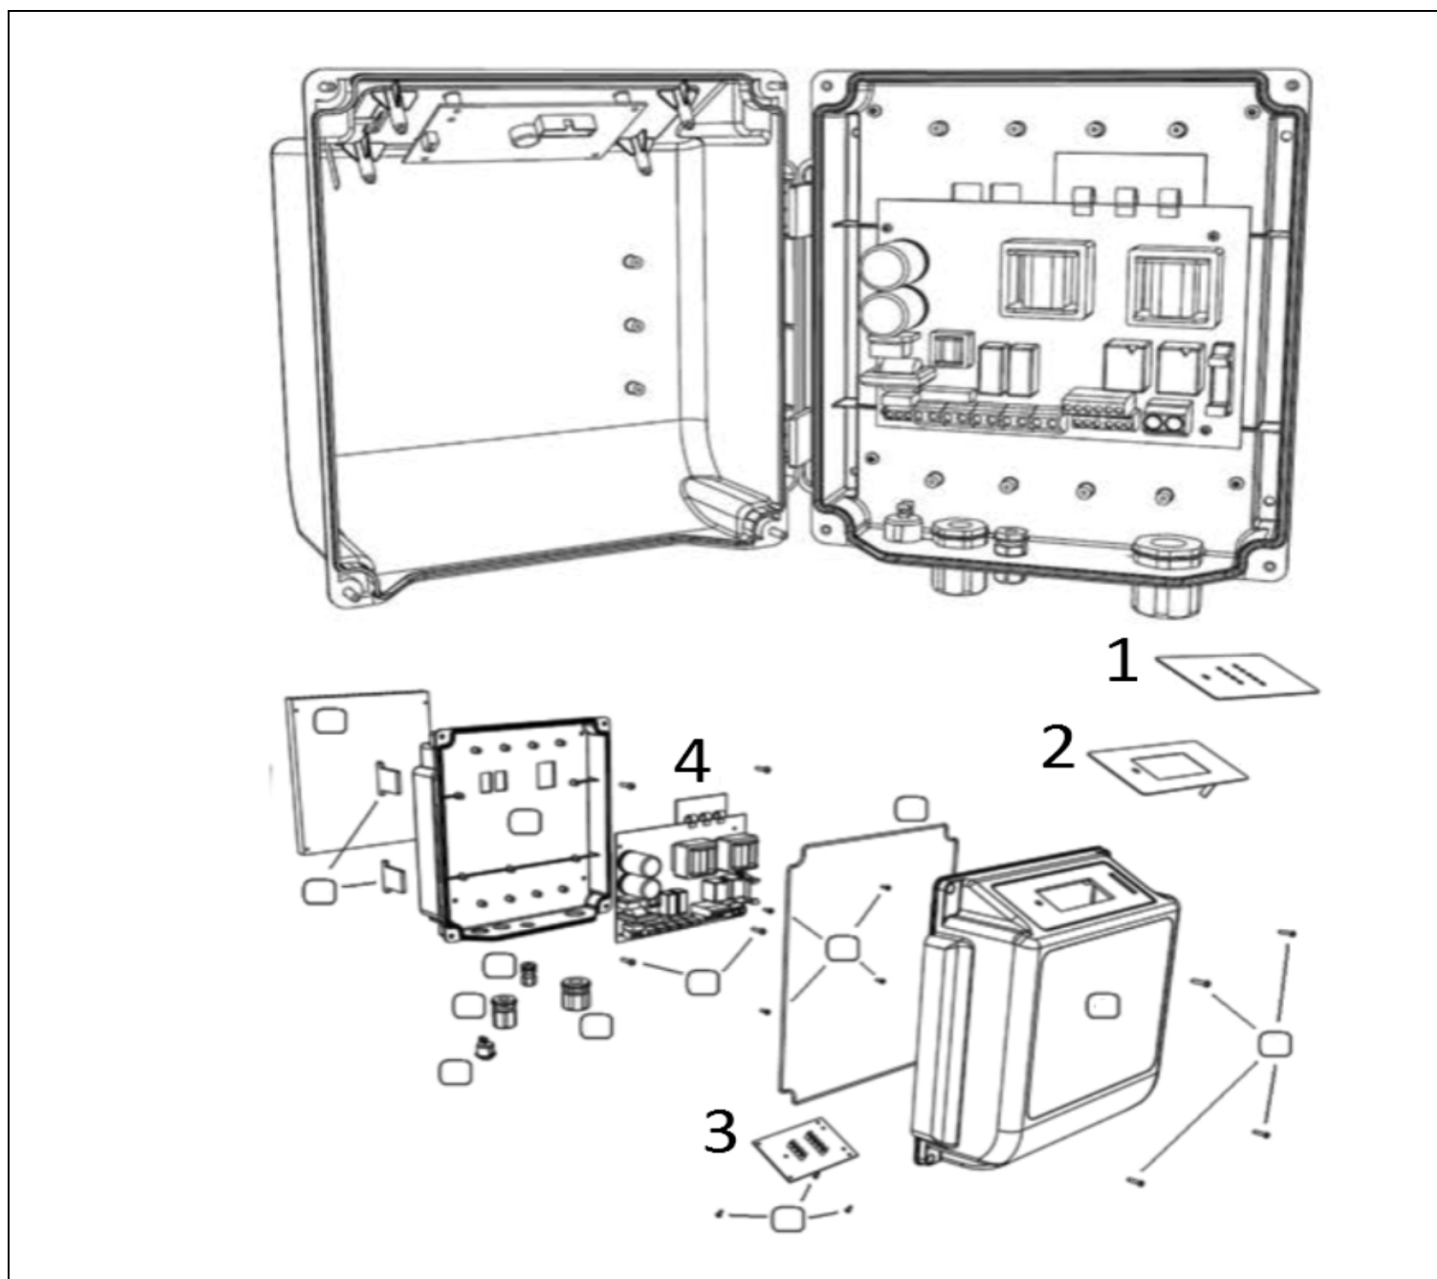

Stanice VA Salt C10P, C15P, C20P, C25P

detail	identifikace	popis
1	BS000005N	POLEP+KLÁVE VA SALT DISP CP10-25 (NOVÝ) <i>Sticker Va Salt New</i>
3	BSS100001	ELEK. DESKA (MĚŘ) VA SALT CP10 LED
3	BSS200001	ELEK. DESKA (MĚŘ) VA SALT CP20 LED
3	BSS102512	ELEK. DESKA (MĚŘ) VA SALT CP10-25 DISP <i>Placa De Control Display Man.</i>
xxx	BS000SPCL	DRŽÁK NA STĚNU PRO STAN. VA SALT/SMART <i>Spare Wall Support Evo/bs</i>

detail	identifikace	popis
2	BS0000001	KLÁVESNICE - VA SALT CP10-25
3	BSS150001	ELEK. DESKA (MĚŘ) VA SALT CP15 LED
3	BSS250001	ELEK. DESKA (MĚŘ) VA SALT CP25 LED
4	BS2020001	ELEK. DESKA (NAP) VA SALT CP20-25 <i>Power Board-salt Cp20-25</i>

Pro produkty: 931010, 931010N, 931015, 931015N, 931020, 931020N, 931025, 931025N