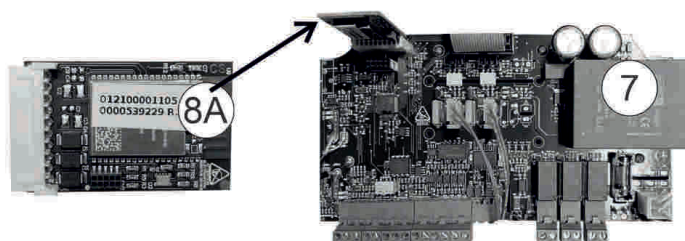

NEW - Dávkovací stanice VA DOS BASIC/OXY/EXACT

detail	identifikace	popis
1	RIC0152562	POLEP S TLAČÍTKY STAN VD EXACT NEW <i>Keypad Graphics `va Dos Contro</i>
2	RIC0152560	PŘEDNÍ PLAT.KRYT PRŮHLED/ŠEDÝ VD BAS/EXA <i>Frontal Cover</i>
3a	RIC0153332	NÁHR.MOTOR+PŘEVOD.PRO VA DOS BASIC NEW <i>Spare Perist.motor 230 Vac 10w</i>
5	RIC0152559PP	PLASTOVÉ TĚLO PERIST PUMPY VA DOS NEW
6	S9900090057	Hadička peristaltické pumpy - 1,5l <i>Hose For Peristaltic Pump - 1,5l</i>
8A	RIC0152557	ELEKTRONIKA VA DOS - MODUL WIFI <i>Circuit Module Esp32 Wifi</i>
9	0219605003	Tvarovka - Navrtávací díl 50 x 1/2" int. <i>Clamp Saddles 50-1/2" In</i>
10	0228603002	PVC tvarovka - Redukce 1/2" ext. x 3/8" int. <i>Reducing Piece Long 0,5"ex X 3/8"int</i>
11	EM99106023	Vstřikovací ventil do potrubí SEKO <i>Injestion Valve Seko Into Piping</i>
11	S9900107115	VSTŘÍK. VENTIL DO POTR. PVDF TEKNA 803 <i>Injection Valve Seko 803</i>
13	S9900105105	Sonda pH SPH <i>Probe Ph Sph</i>
13	S9900105108	Sonda ORP SRH AU - VA SALT SMART / VA HYDROSALT <i>Probe Orp Srh Au - Va Salt Smart / Va Hydrosalt</i>
14	EM99106006	HADIČKA 4/6MM SACÍ TEKNA (4M) <i>Suction Hose Tekna (4m)</i>
15	S9900107122	Sací koš PVDF-T <i>Suction Basket Pvd-f-t</i>
17	S9900100075	Hlídní hladiny chemikálie v nádobě včetně sacího koše <i>Chemical Level Controler</i>
18	A930330R	Kalibrační roztok pH 4 <i>Gauge Solution Ph 4</i>
19	S9900101136	Sonda Teploty - PT 100 Seko (Závit) <i>Temperature Sensor Pt100 Seko (thread)</i>

detail	identifikace	popis
1	RIC0152556	POLEP S TLAČÍTKY STAN. VD BASIC NEW <i>Keypad Graphics Va Dos Control</i>
3	RIC0152559	NÁHR DÁVK PERIST PUMPA - VA DOS NEW 230V <i>Head Pump Kronos 10 Machined</i>
4	RIC0152561	VÁLEČKOVÁ HLAVA 3R PUMPY VD BAS/EXA NEW <i>Wheel Support Complete</i>
6	S9900106234	Hadička peristaltické pumpy - 0,4l <i>Hose For Peristaltic Pump - 0,4l</i>
7	RIC0152555	ELEKTRONIKA VA DOS EXA/BAS/OXY-NAPÁJECÍ <i>Circuit Va Dos Control</i>
8B	RIC0152558	ELEKTRONIKA VA DOS EXA/BASIC/OXY-DISPLEJ <i>Circuit Display+display-vagner</i>
9	0219606303	Tvarovka - Navrtávací díl 63 x 1/2" int. <i>Clamp Saddles 63 - 1/2" In</i>
11	S9900071016	Vstřikovací ventil 3/8" do potrubí <i>Injestion Valve 3/8" Into Piping</i>
11	S9900107163	Vstřikovací ventil 3/8" a 1/2" do potrubí PVDF-T <i>Injection Valve 3/8" And 1/2" Into Piping Pvd-f-t</i>
12	9900106670	DRŽÁK SONDY SEKO <i>Probe Holder Seko</i>
13	S9900105104	Sonda ORP SRH <i>Probe Orp Srh</i>
14	EM99106005	HADIČKA 4/6MM VSTŘIKOVACÍ TEKNA (2M) <i>Injection Hose Tekna(2m)</i>
15	9900107026	Sací koš SEKO <i>Suction Basket Seko</i>
16	xxx	Držák na stěnu pro VA DOS (nový)
18	A930352R	Kalibrační roztok Redox 468MV <i>Gauge Solution Redox 468mv</i>
18	A930331R	Kalibrační roztok pH 7 <i>Gauge Solution Ph 7</i>

Pro produkty: 9202061NK, 9202064NK, 92020661NK, 92020664NK, 9202068NK