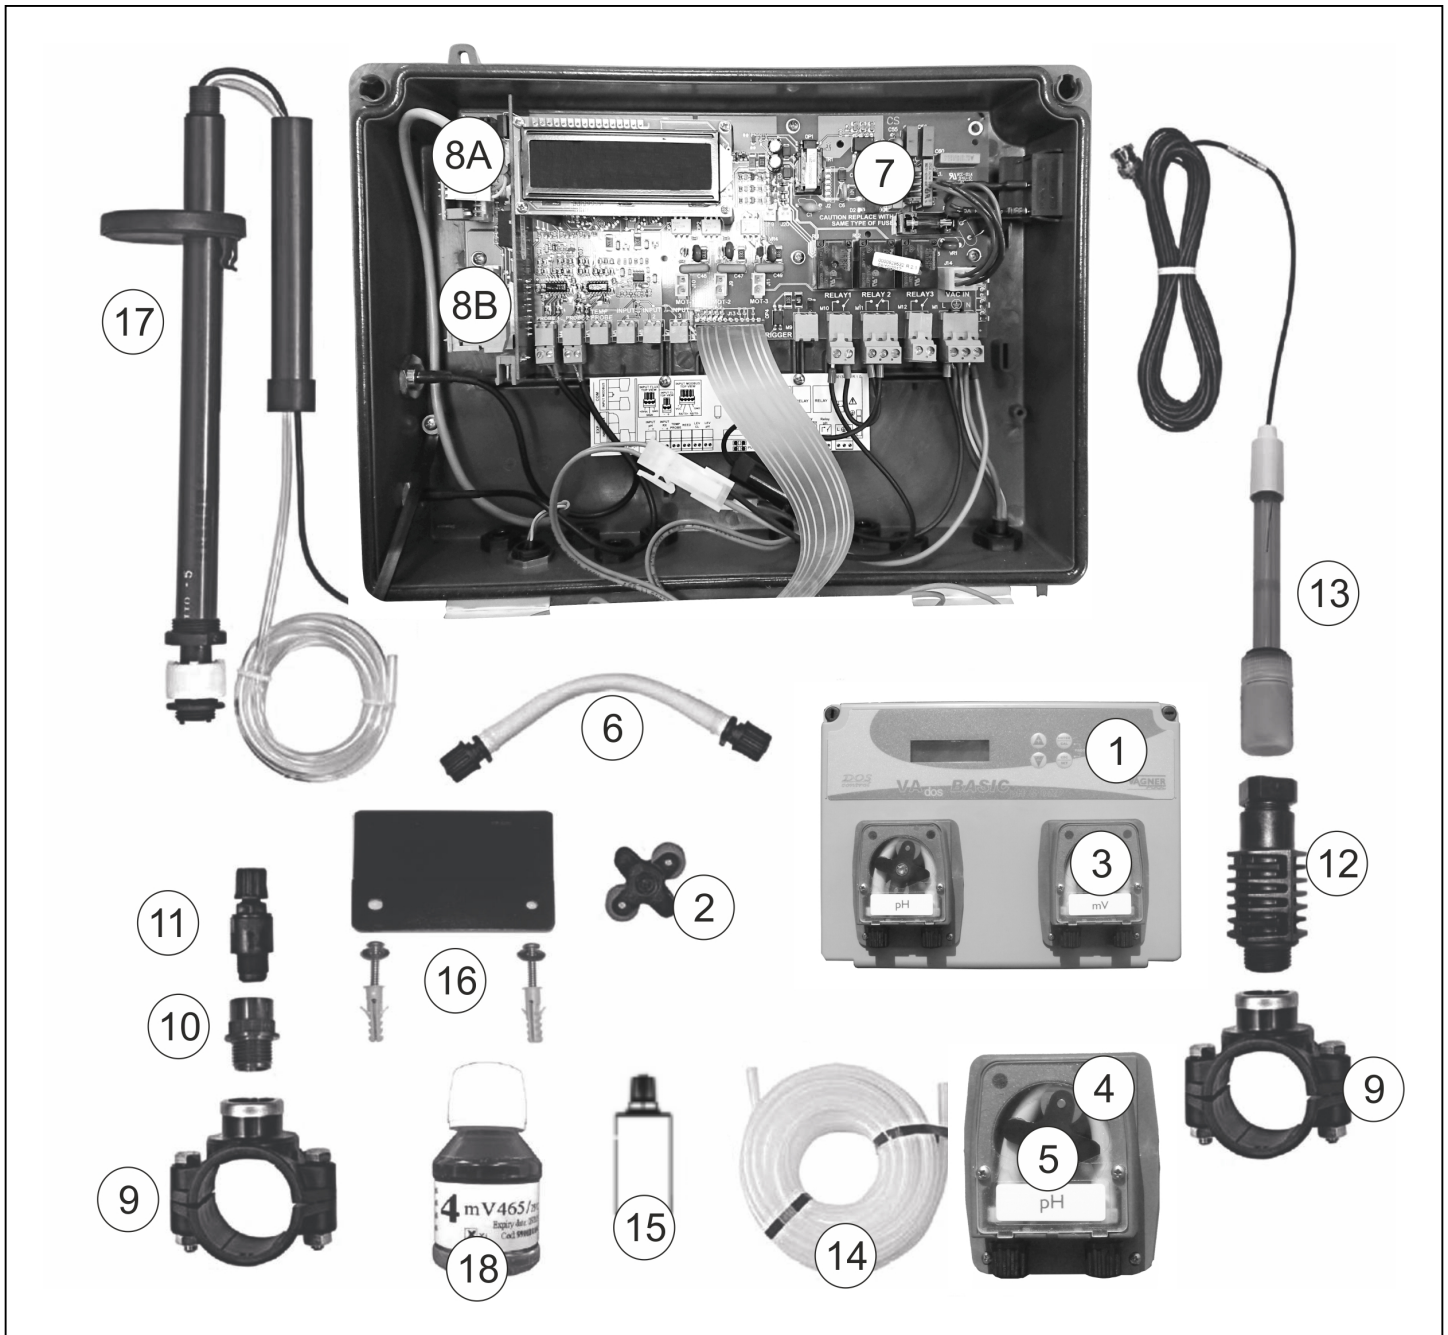

VA DOS / VA PRO SALT / PROFESSIONAL

detail	identifikace	popis
1	S0000637223	POLEP S TLAČÍTKY STAN.VA BASIC CHLOR
1	S0000637270	POLEP S TLAČÍTKY STAN.VA PRO SALT <i>Label Keypad Va Pro Salt</i>
1	S0000637228	Polep s tlačítky - Stanice VA K800 <i>Lexan With Buttons - Station Va K800</i>
2	S9900151024	Válečková hlava peristaltické pumpy <i>Roller Head Of Peristaltic Pump</i>
4	S000006411600	PLAST.KRYT PER.PUMPY (93REF+N) <i>Transparent Cover</i>
5	S990006411600	LOŽISKO K PERISTALT.PUMPĚ SEKO <i>Bearing For Peris.pump Seko</i>

detail	identifikace	popis
1	S0000637224	POLEP S TLAČÍTKY STAN.VA PRO SALT PH <i>Label Keypad Va Pro Salt Ph</i>
1	S0000637225	POLEP S TLAČÍTKY STAN.VA DOS PREMIUM
1	RIC0151194	POLEP S TLAČÍTKY STAN.BASIC TIME DIGI <i>Label Keypad Basic Time Digi</i>
3	RIC0151005	Kompletní peristaltická pumpa pro stanice VA DOS <i>Complete Peristaltic Pump For Units Va Dos</i>
4	S9900106809	PLAST.KRYT PER.PUMPY (93DYN+ECO+N) <i>Plastic Cover For 93dyn</i>
6	S9900106234	Hadička peristaltické pumpy - 0,4l <i>Hose For Peristaltic Pump - 0,4l</i>