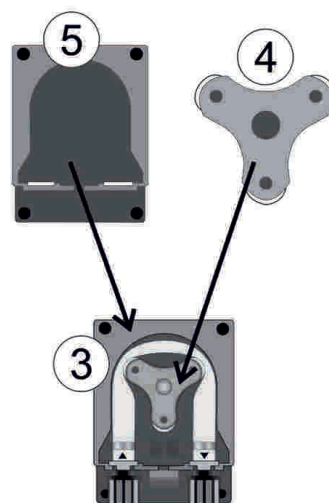

NEW - Dávkovací stanice VA DOS BASIC/OXY/EXACT

detail	identifikace	popis
1	RIC0152562	POLEP S TLAČÍTKY STAN VD EXACT NEW <i>Keypad Graphics `va Dos Contro</i>
2	RIC0152560	PŘEDNÍ PLAT.KRYT PRŮHLED/ŠEDÝ VD BAS/EXA <i>Frontal Cover</i>
3a	RIC0153332	NÁHR.MOTOR+PŘEVOD.PRO VA DOS BASIC NEW <i>Spare Perist.motor 230 Vac 10w</i>
5	RIC0152559PP	PLASTOVÉ TĚLO PERIST PUMPY VA DOS NEW
6	S9900090057	Hadička peristaltické pumpy - 1,5l <i>Hose For Peristaltic Pump - 1,5l</i>
8A	RIC0152557	ELEKTRONIKA VA DOS - MODUL WIFI <i>Circuit Module Esp32 Wifi</i>
9	0219605003	Tvarovka - Navrtávací díl 50 x 1/2" int. <i>Clamp Saddles 50-1/2" In</i>
10	0228603002	PVC tvarovka - Redukce 1/2" ext. x 3/8" int. <i>Reducing Piece Long 0,5"ex X 3/8"int</i>
11	EM99106023	Vstřikovací ventil do potrubí SEKO <i>Injestion Valve Seko Into Piping</i>
11	S9900107115	VSTŘÍK. VENTIL DO POTR. PVDF TEKNA 803 <i>Injection Valve Seko 803</i>
13	S9900105105	Sonda pH SPH <i>Probe Ph Sph</i>
13	S9900105108	Sonda ORP SRH AU - VA SALT SMART / VA HYDROSALT <i>Probe Orp Srh Au - Va Salt Smart / Va Hydrosalt</i>
14	EM99106006	HADIČKA 4/6MM SACÍ TEKNA (4M) <i>Suction Hose Tekna (4m)</i>
15	S9900107122	Sací koš PVDF-T <i>Suction Basket Pvd-f-t</i>
17	S9900100075	Hlídní hladiny chemikálie v nádobě včetně sacího koše <i>Chemical Level Controler</i>
18	A930330R	Kalibrační roztok pH 4 <i>Gauge Solution Ph 4</i>
19	S9900101136	Sonda Teploty - PT 100 Seko (Závit) <i>Temperature Sensor Pt100 Seko (thread)</i>

detail	identifikace	popis
1	RIC0152556	POLEP S TLAČÍTKY STAN. VD BASIC NEW <i>Keypad Graphics Va Dos Control</i>
3	RIC0152559	NÁHR DÁVK PERIST PUMPA - VA DOS NEW 230V <i>Head Pump Kronos 10 Machined</i>
4	RIC0152561	VÁLEČKOVÁ HLAVA 3R PUMPY VD BAS/EXA NEW <i>Wheel Support Complete</i>
6	S9900106234	Hadička peristaltické pumpy - 0,4l <i>Hose For Peristaltic Pump - 0,4l</i>
7	RIC0152555	ELEKTRONIKA VA DOS EXA/BAS/OXY-NAPÁJECÍ <i>Circuit Va Dos Control</i>
8B	RIC0152558	ELEKTRONIKA VA DOS EXA/BASIC/OXY-DISPLEJ <i>Circuit Display+display-vagner</i>
9	0219606303	Tvarovka - Navrtávací díl 63 x 1/2" int. <i>Clamp Saddles 63 - 1/2" In</i>
11	S9900071016	Vstřikovací ventil 3/8" do potrubí <i>Injestion Valve 3/8" Into Piping</i>
11	S9900107163	Vstřikovací ventil 3/8" a 1/2" do potrubí PVDF-T <i>Injection Valve 3/8" And 1/2" Into Piping Pvd-f-t</i>
12	9900106670	DRŽÁK SONDY SEKO <i>Probe Holder Seko</i>
13	S9900105104	Sonda ORP SRH <i>Probe Orp Srh</i>
14	EM99106005	HADIČKA 4/6MM VSTŘIKOVACÍ TEKNA (2M) <i>Injection Hose Tekna(2m)</i>
15	9900107026	Sací koš SEKO <i>Suction Basket Seko</i>
16	xxx	Držák na stěnu pro VA DOS (nový)
18	A930352R	Kalibrační roztok Redox 468MV <i>Gauge Solution Redox 468mv</i>
18	A930331R	Kalibrační roztok pH 7 <i>Gauge Solution Ph 7</i>

Pro produkty: 9202061NK, 9202064NK, 92020661NK, 92020664NK, 9202068NK