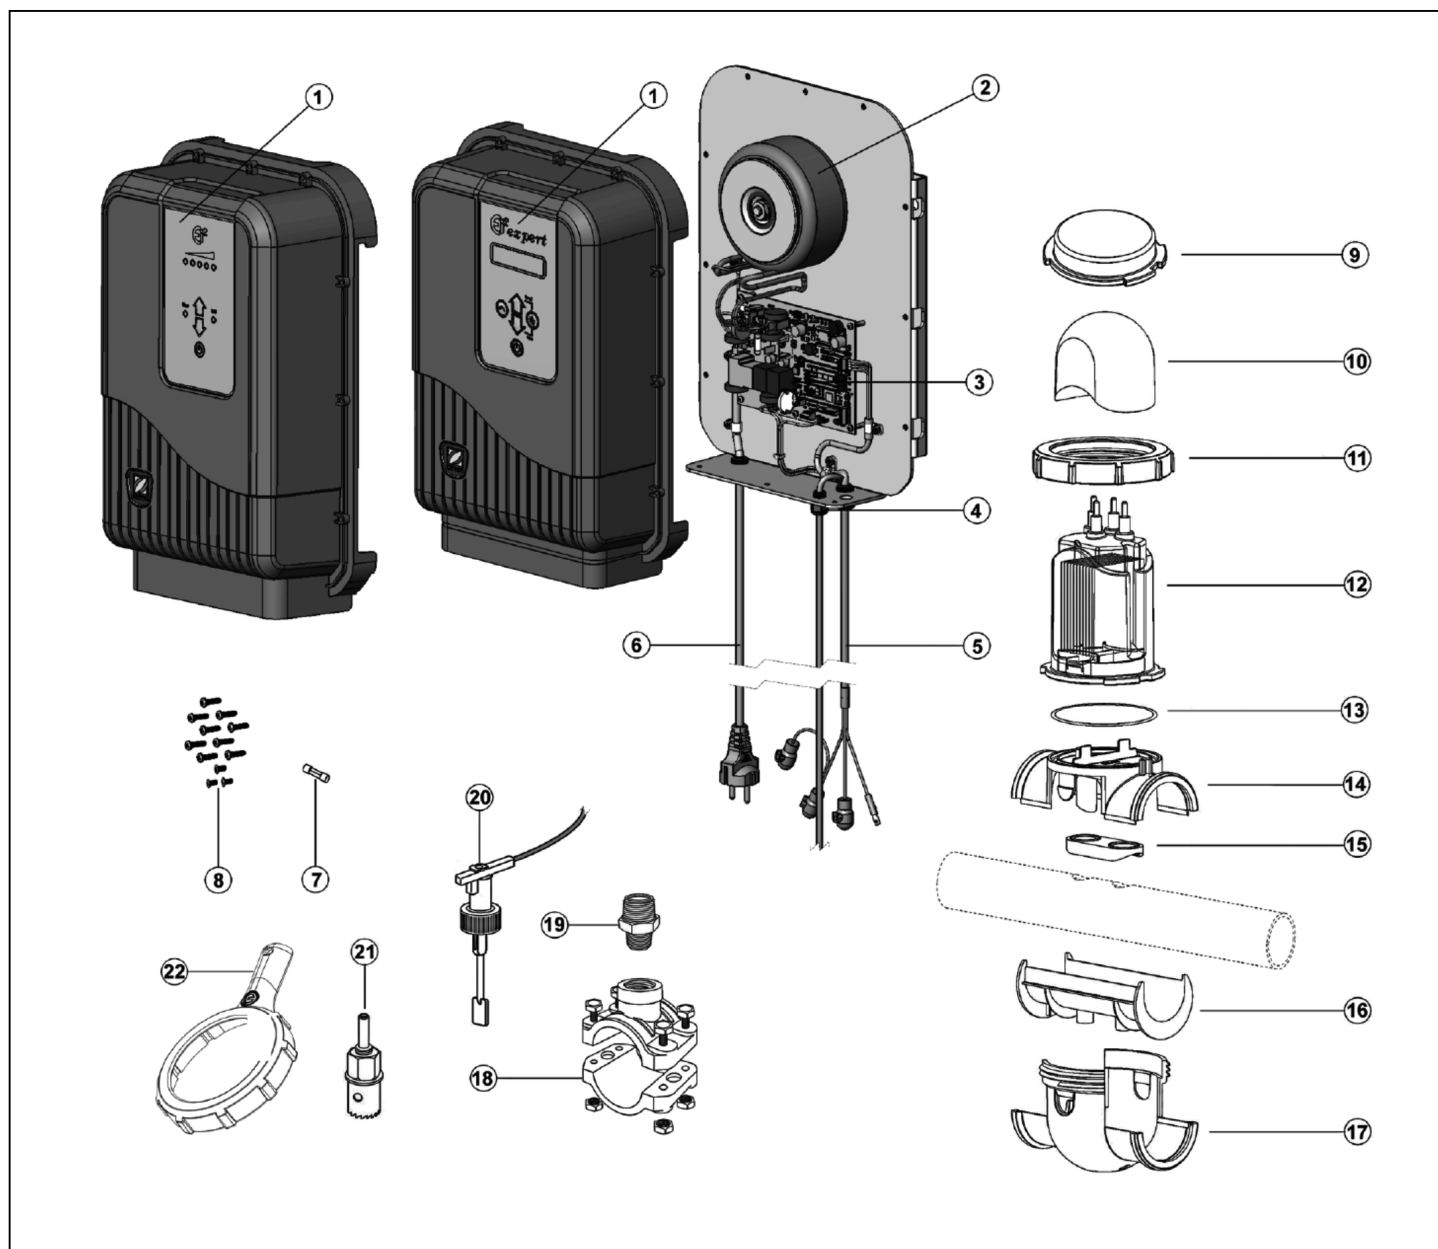

Autochlor Zodiac Ei 2 a Ei 2 Expert

detail	identifikace	popis
1	WR0625400	VRCHNÍ KRYT EI2 S FOLIÍ <i>Ei2 Cover Assembly</i>
2	WR0609700	TRAFO EI2/EI2 EXPERT <i>Transformer Kit Ei2/ei2 Expert</i>
3	WR0664100	ELEKTRONIKA EI2 EXPERT <i>Ei2 Expert Power Pcb</i>
4	WR0664300	<i>Ei 2 Expert Cable Glands Kit (x4)</i>
5	WR0664200	<i>Ei 2 Expert Cell Cable</i>
7	W110201	<i>M205 2,5a T Fuse</i>
8	W043870	ZAZIMOVAČÍ ZÁTKA PRO EI <i>Winter Cup Pro Ei</i>

detail	identifikace	popis
1	WR0664000	VRCHNÍ KRYT EI2 EXPERT S FOLIÍ <i>Ei2 Expert Cover Assembly</i>
3	WR0625600	ELEKTRONIKA EI2 <i>Ei2 Power Pcb</i>
4	WR0625700	<i>Ei 2 Cable Glands Kit (x2)</i>
5	WR0609800	KABEL CELY EI2 <i>Cell Cable</i>
6	WR0625100	<i>Mains Supply Cable</i>
8	WR0609400	<i>Cover Screw Set (9 X M4/17, 3 X M4/8)</i>
10	W043800	VRCHNÍ KRYT CELY EI <i>Top Cover For Cell Ei</i>