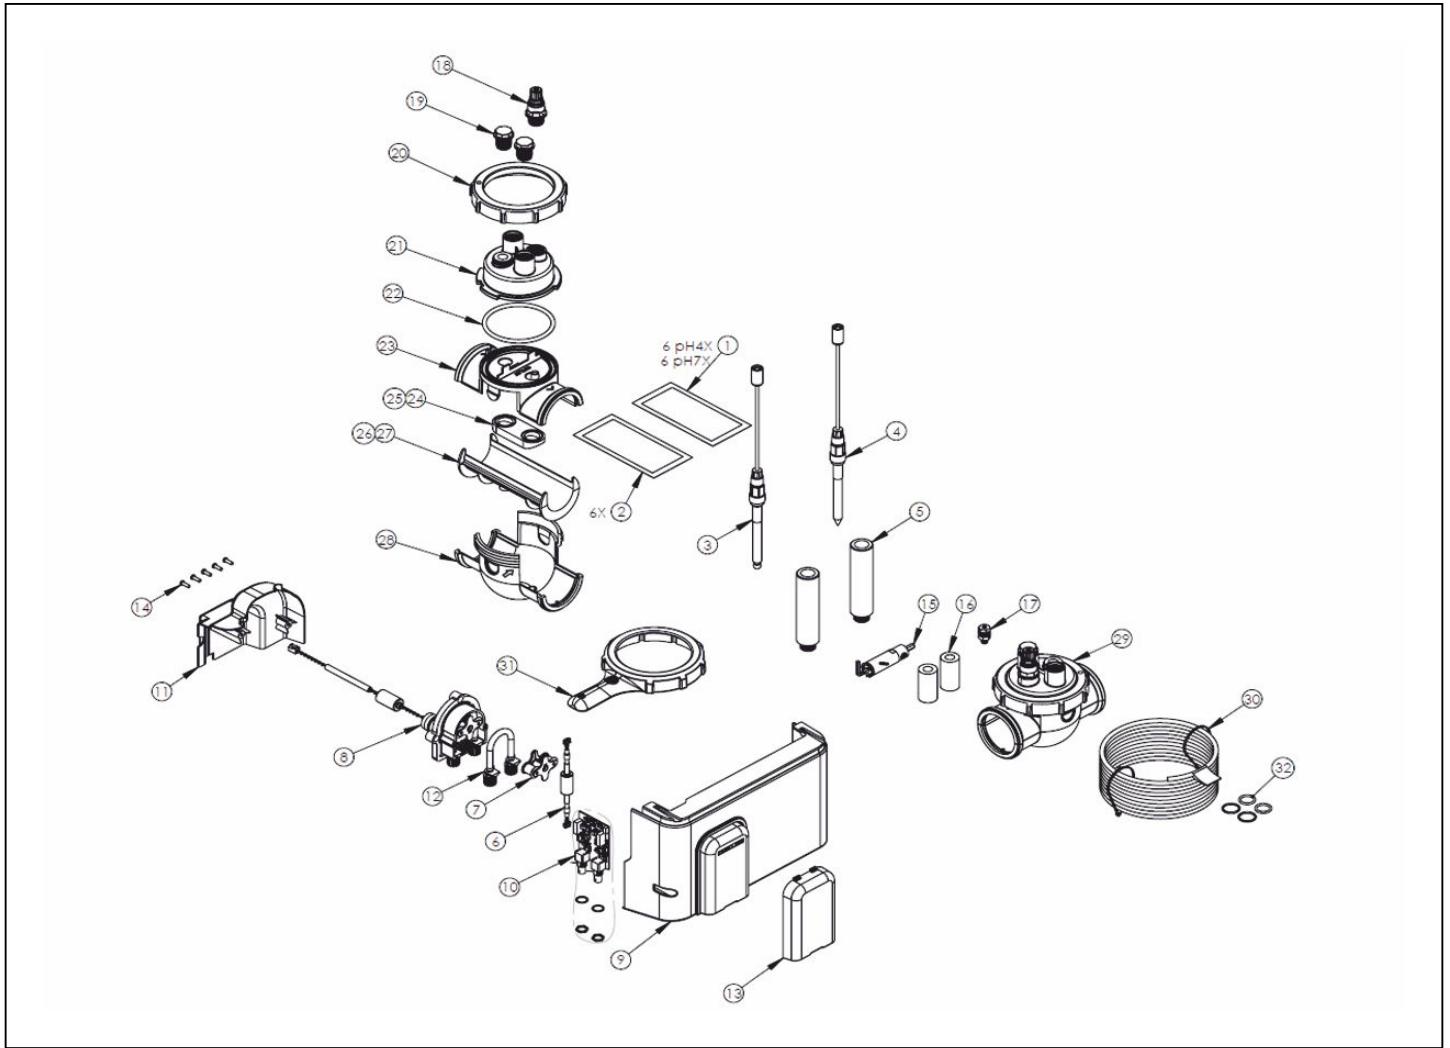

pH Link / Dual Link 2019

detail	identifikace	popis
1	A930330R	Kalibrační roztok pH 4 <i>Gauge Solution Ph 4</i>
2	A930352R	Kalibrační Roztok Redox 468MV <i>Gauge Solution Redox 468mv</i>
4	R0868800	
6	WR0824700	KABEL ELEKTRONIKY MODULU EXO(PH/DUAL L.) <i>Module Electronic Card Cable</i>
8	WR0824900	PERISTALTICKÉ ČERP. S MOTOREM EXO/MAGNA <i>Exo/magna Complete Perist.pump</i>
9	R0825100	
10	WR0825300	ELETRONIKA MODULU DUAL LINK EXO <i>Dual Link Module El.card</i>
12	WR0825600	HADIČKA PER.ČERP.PH/DUAL EXO <i>Peristaltic Pump Head+hose</i>
14	R0516700	
16	R0741200	
18	W043440	VSTŘÍK. VENTIL PRO TRI <i>Injection Valve Tri</i>

detail	identifikace	popis
1	A930331R	Kalibrační roztok pH 7 <i>Gauge Solution Ph 7</i>
3	R0868700	
5	WR0824600	DRŽÁK SONDY EXO V POD <i>Sensor Holder P19 After 2019</i>
7	WR0824800	ROLNA DÁVKOVACÍ PUMPY PH EXO <i>Ph Sensor P19 -3m Bnc Cable</i>
9	R0825000	
10	WR0825200	ELETRONIKA MODULU PH LINK EXO <i>Ph Link Module Electronic Card</i>
11	R0825400	
13	R0825700	
15	W043750	VRTÁK DO POTRUBÍ EI
17	R0797100	
19	R0740500