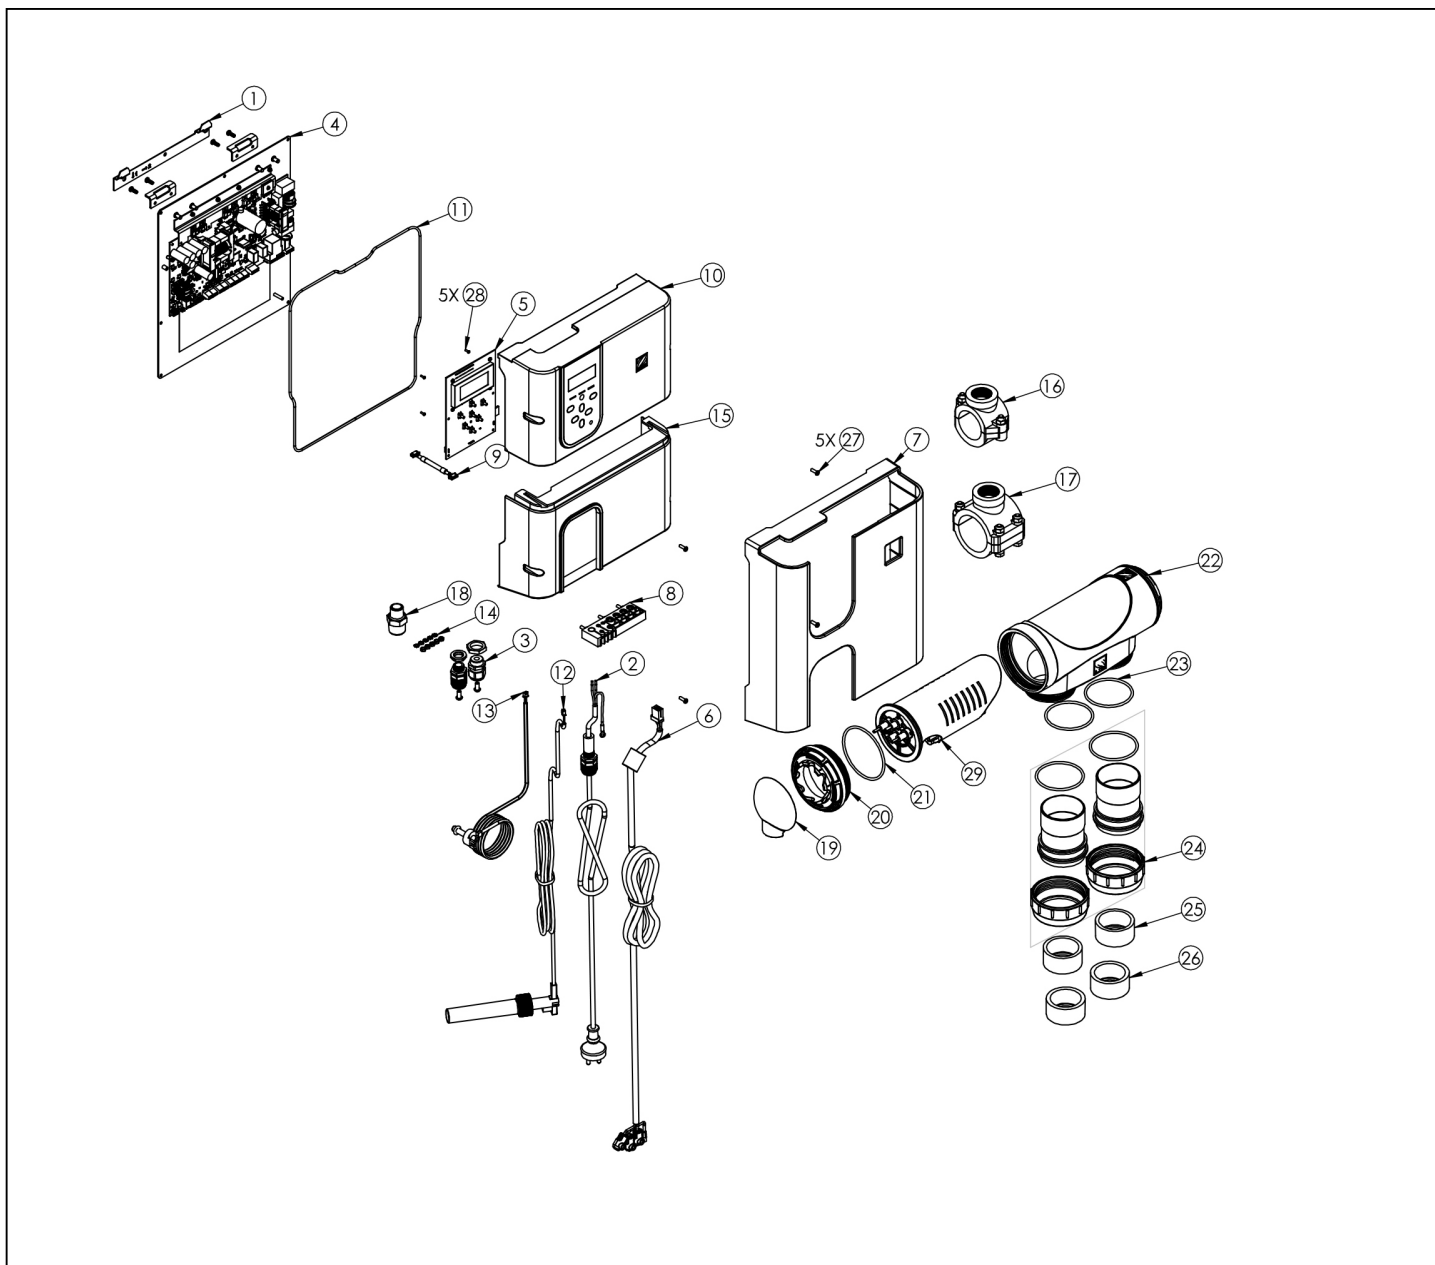

Automatická dávkovací stanice eXO iQ

detail	identifikace	popis
1	WR0821100	DRŽÁK NA STĚNU PRO EXO/MAGNA IQ <i>Exo/magna Iq Wall Mount Kit</i>
3	R0821600	Cable Gland Kit
5	WR0822300	OVLADACÍ PANEL EXO IQ WIFI <i>Hmi Wifi Control Card For Exo</i>
7	R0822700	<i>Exo® Iq Black Cover</i>
9	WR0823100	KABEL OVLÁDACÍHO PANELU EXO/MAGNA IQ <i>Exo/magna Hmi Control Card Cab</i>
11	WR0823600	TĚSNĚNÍ KRYTU EXO <i>Chassis O-ring</i>
13	WR0823900	SADA SENZORŮ TEPLoty EXO (4,5M) <i>Temperature Sensor Kit</i>

detail	identifikace	popis
2	R0821200	<i>Device Power Cord</i>
4	WR0821700	TRASFORMÁTOR SET EXO IQ <i>Power Supply Electronic Card</i>
6	WR0822500	KABEL CELY EXO <i>Exo Cable Cell</i>
8	R0823000	<i>Soft Grommet</i>
10	R0823200	<i>Exo® Iq Grey Upper Housing</i>
12	WR0823800	SENZOR PRŮTOKU EXO S KONEKTOREM <i>Flow Switch With Connector</i>
14	R0824000	<i>Ground Connection Kit (x5)</i>