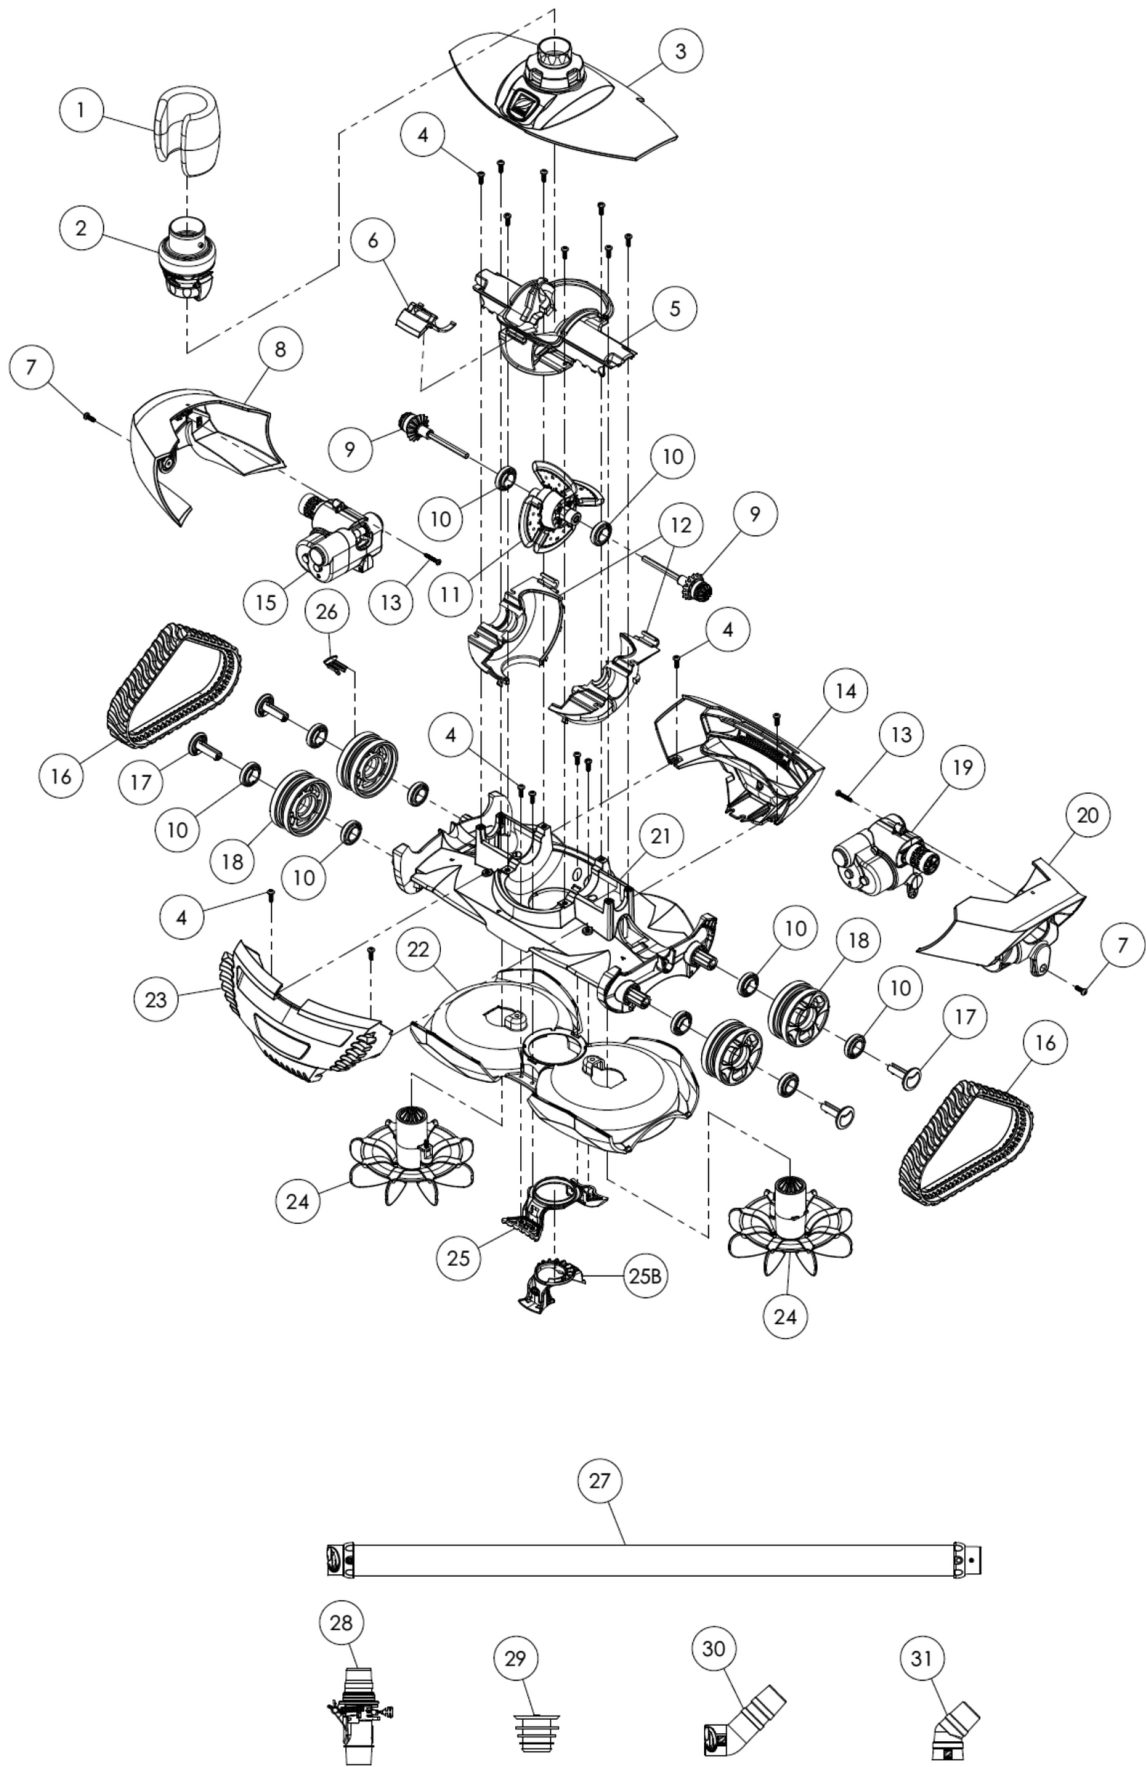

Barracuda MX 9

detail	identifikace	popis
1	W79032P	PLOVÁK NA HADICI MX8 <i>Floater For Hose Mx8</i>
3	W79018	VRCHNÍ KRYT MX8 S OTOČNÝM SPOJEM
6	W79027	ZÁPADKA KRYTU MX8 <i>Cover Lacht 1</i>
9	W79015	HŘÍDEL TURBÍNY MX8
11	W79013	TURBÍNA MX8 <i>Turbine Mx8</i>
13	W79036	<i>Screw Thread Forming 6-18 7/8in</i>
15	W79012	PRAVÁ PŘEVODOVKA MX8 <i>Right Mx8 Reversing</i>
17	W79065	ČEP KOLA PÁSU MX8 - NOVÝ TYP <i>Mx8 Wheel Pins - New Type</i>
19	W79011	LEVÁ PŘEVODOVKA MX8 <i>Left Mx8 Reversing</i>
21	W79062	<i>Chassis Assembly</i>
23	W79019	<i>Body Panel - Front</i>
24	WR0756300	LOPATKOVÁ KOLA MX9 + KARTÁČE (SADA 2KS) <i>Turbine Kit+brushes (set Of 2)</i>
25B	W79047P	ŽLUTÁ REDUKCE SÁNÍ MX8/MX9 <i>Yellow Mx8/mx9 Assembly</i>
27	W78055	SET 6X1M HADICE TWISTLOCK <i>Set Of 6x1m Twist Lock Hoses</i>
29	W69657P	ADAPTÉR KÓNICKÝ X7,SG+,TOPAZE,MANTA <i>Conical Adapter Sg+</i>
31	W70244	KRATŠÍ NÁSTAVEC NA HADICI 45° PRO MX8 <i>45° Deg Elbow</i>

detail	identifikace	popis
2	W600001100	PRŮTOKOVÝ REGULÁTOR MX8 <i>Flow Regulator Valve</i>
5	W79066	KRYT TURBÍNY MX8 <i>Cover Of Turbine Mx8</i>
8	W79030	<i>Body Panel - Right</i>
10	W79034	LOŽISKO KOL MX8/MX9/RE/CNX <i>Baearing (wheel & Engine)</i>
12	W79022	SPODNÍ KRYT TURBÍNY MX 8 <i>Bottom Cover Of Turbine Mx 8</i>
14	W79020	<i>Body Panel - Rear</i>
16	W79025	PÁS MX8 <i>Mx8 Belt</i>
18	W79024	KOLEČKO PÁSU MX8
20	W79031	<i>Body Panel - Left</i>
22	WR0773700	TRANSPARENTNÍ ČÁST PODVOZKU MX9 <i>Mx9 Body Tray Transparent</i>
24	W79014	LOPATKOVÁ KOLA MX8
25	W79017	MODRÁ REDUKCE SÁNÍ MX8/MX9 <i>Mx8/mx9 Inlet Assembly</i>
26	WA0235200	<i>Wheel Speed Indicator</i>
28	W60055P	PRŮTOKOVÝ REGULÁTOR MX8
30	W73011P	DELŠÍ NÁSTAVEC NA HADICI 45° PRO MX8

Pro produkty: 607012, 607014, 60709, W79002