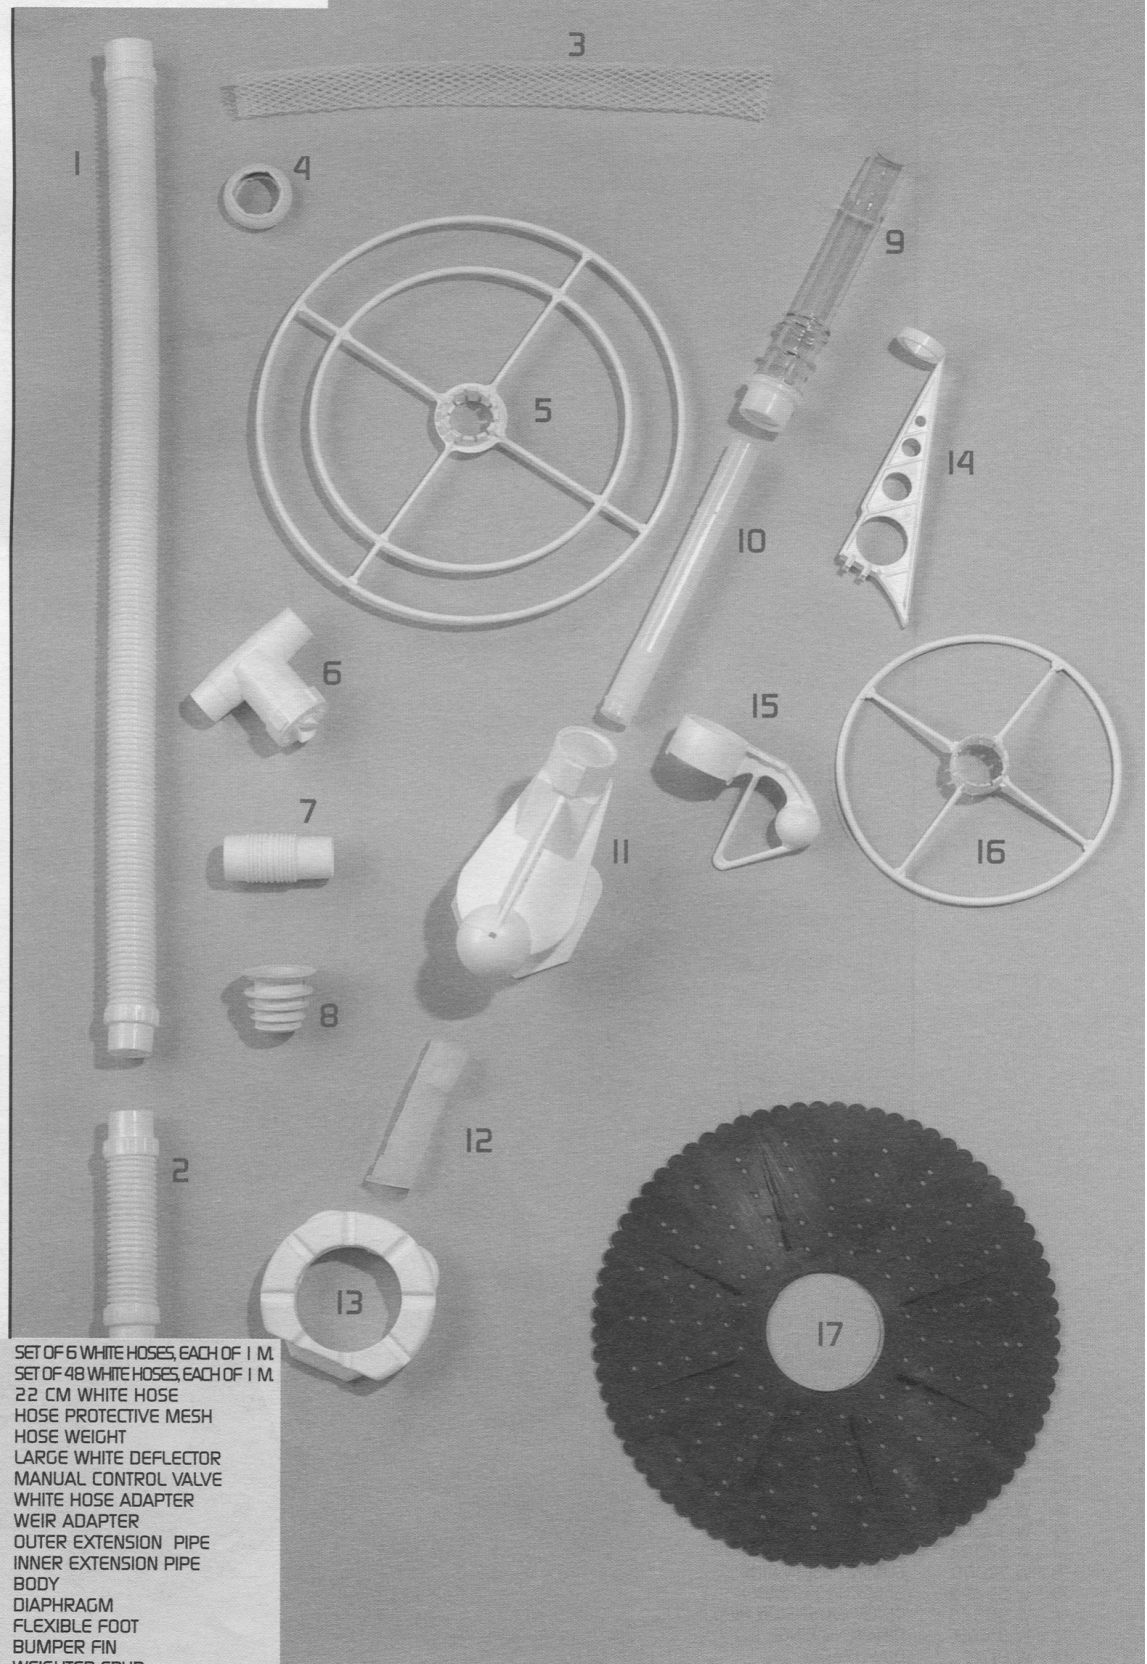

Barracuda Manta

MANTA™

1	W 69100	SET OF 6 WHITE HOSES, EACH OF 1 M.
1'	W 27305	SET OF 48 WHITE HOSES, EACH OF 1 M.
2	W 34205 P	22 CM WHITE HOSE
3	W 33900 P	HOSE PROTECTIVE MESH
4	W 43105 P	HOSE WEIGHT
5	W 46105 P	LARGE WHITE DEFLECTOR
6	W 44105 P	MANUAL CONTROL VALVE
7	W 32305 P	WHITE HOSE ADAPTER
8	W 69657 P	WEIR ADAPTER
9	W B0022 P	OUTER EXTENSION PIPE
10	W 56525 P	INNER EXTENSION PIPE
11	W B0024	BODY
12	W 81700 P	DIAPHRAGM
13	W B0004 P	FLEXIBLE FOOT
14	W B0055 P	BUMPER FIN
15	W B0001 P	WEIGHTED SPUR
16	W 45905 P	SMALL WHITE DEFLECTOR
17	W B0003 P	DISC

100% POLYURETHANE
100% POLYURETHANE
100% POLYURETHANE