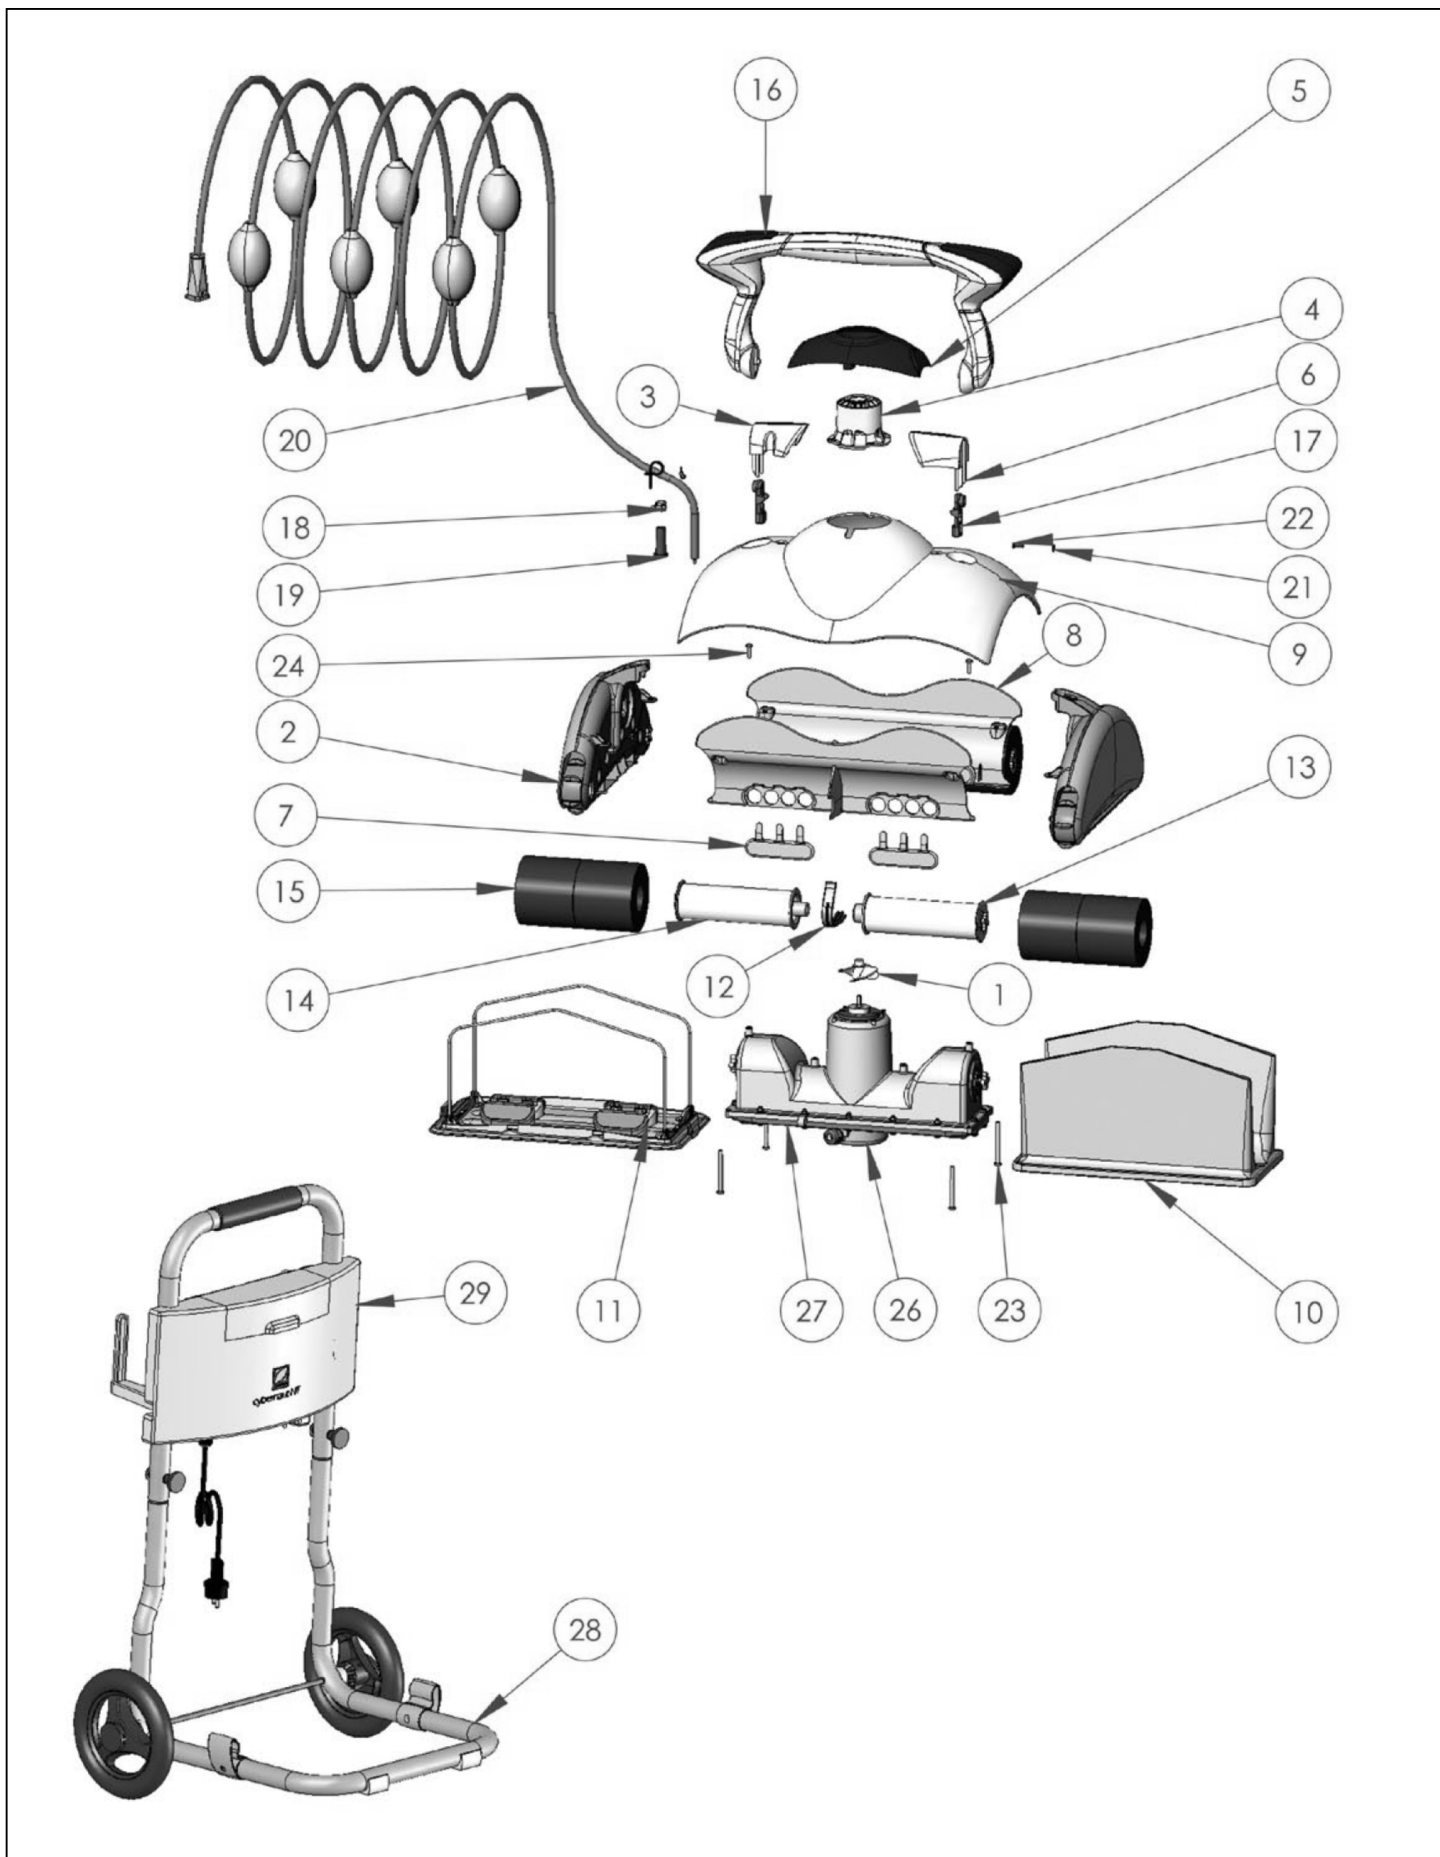

Barracuda Cybernaut NT 17,5m

detail	identifikace	popis
1	W1067A	VRTULKA CYBERNAUT NT <i>Impeller Cybernaut Nt</i>
3	W1435A	POUZDRO DRŽADLA PRAVÉ CYBERNAUT NT
6	W1436A	POUZDRO DRŽADLA LEVÉ CYBERNAUT NT
10	W1583A	Filtrační Vak 20M Cybernaut NT <i>Filtr.bag 100mic</i>
12	W1437A	KLIP NA VÁLCE CYBERNAUT NT
16	W1439A	MADLO S PLOVÁKY CYBERNAUT NT <i>Handle With Floaters</i>
19	W1587A	<i>Cnt Cable Holder</i>
22	W1025A	<i>Vp Tcl Pozí 4x12 A2 Screws</i>
24	W1026A	<i>Vp Tcl Pozí 5x16 A2 Screws</i>
27	W1508B	MOTOR BOX KOMPLET NT <i>Motorbox Complete Nt</i>

Pro produkty: 606901, 606911

detail	identifikace	popis
2	W1421A	KAZETA POJEZDU CYBERNAUT NT
5	W1441A	<i>Blue Flow Guide Deco</i>
8	W1438A	<i>Grey Sw2 Cros Part</i>
11	W1422B	DESKA FILTRU CYBERNAUT NT <i>Desk Of Filter Cybernaut Nt</i>
15	W1596A	Pěnový kartáč pro robot Cybernaut NT - Sada 8ks <i>Foam Brush For Cybernaut Nt - Set 8pcs</i>
18	W0093A	<i>Belt Tightening Colar</i>
20	W1426A	KABEL PLOVOUCÍ KOMPLET PRO CYBERNAUT NT <i>Floating Cable For Cybernaut</i>
23	W1024B	<i>Vp Pozí 5x60 A2 Screws</i>
26	W1507A	SET PŘIPOJOVACÍ SVORKOVNICE CYBERNAUT N