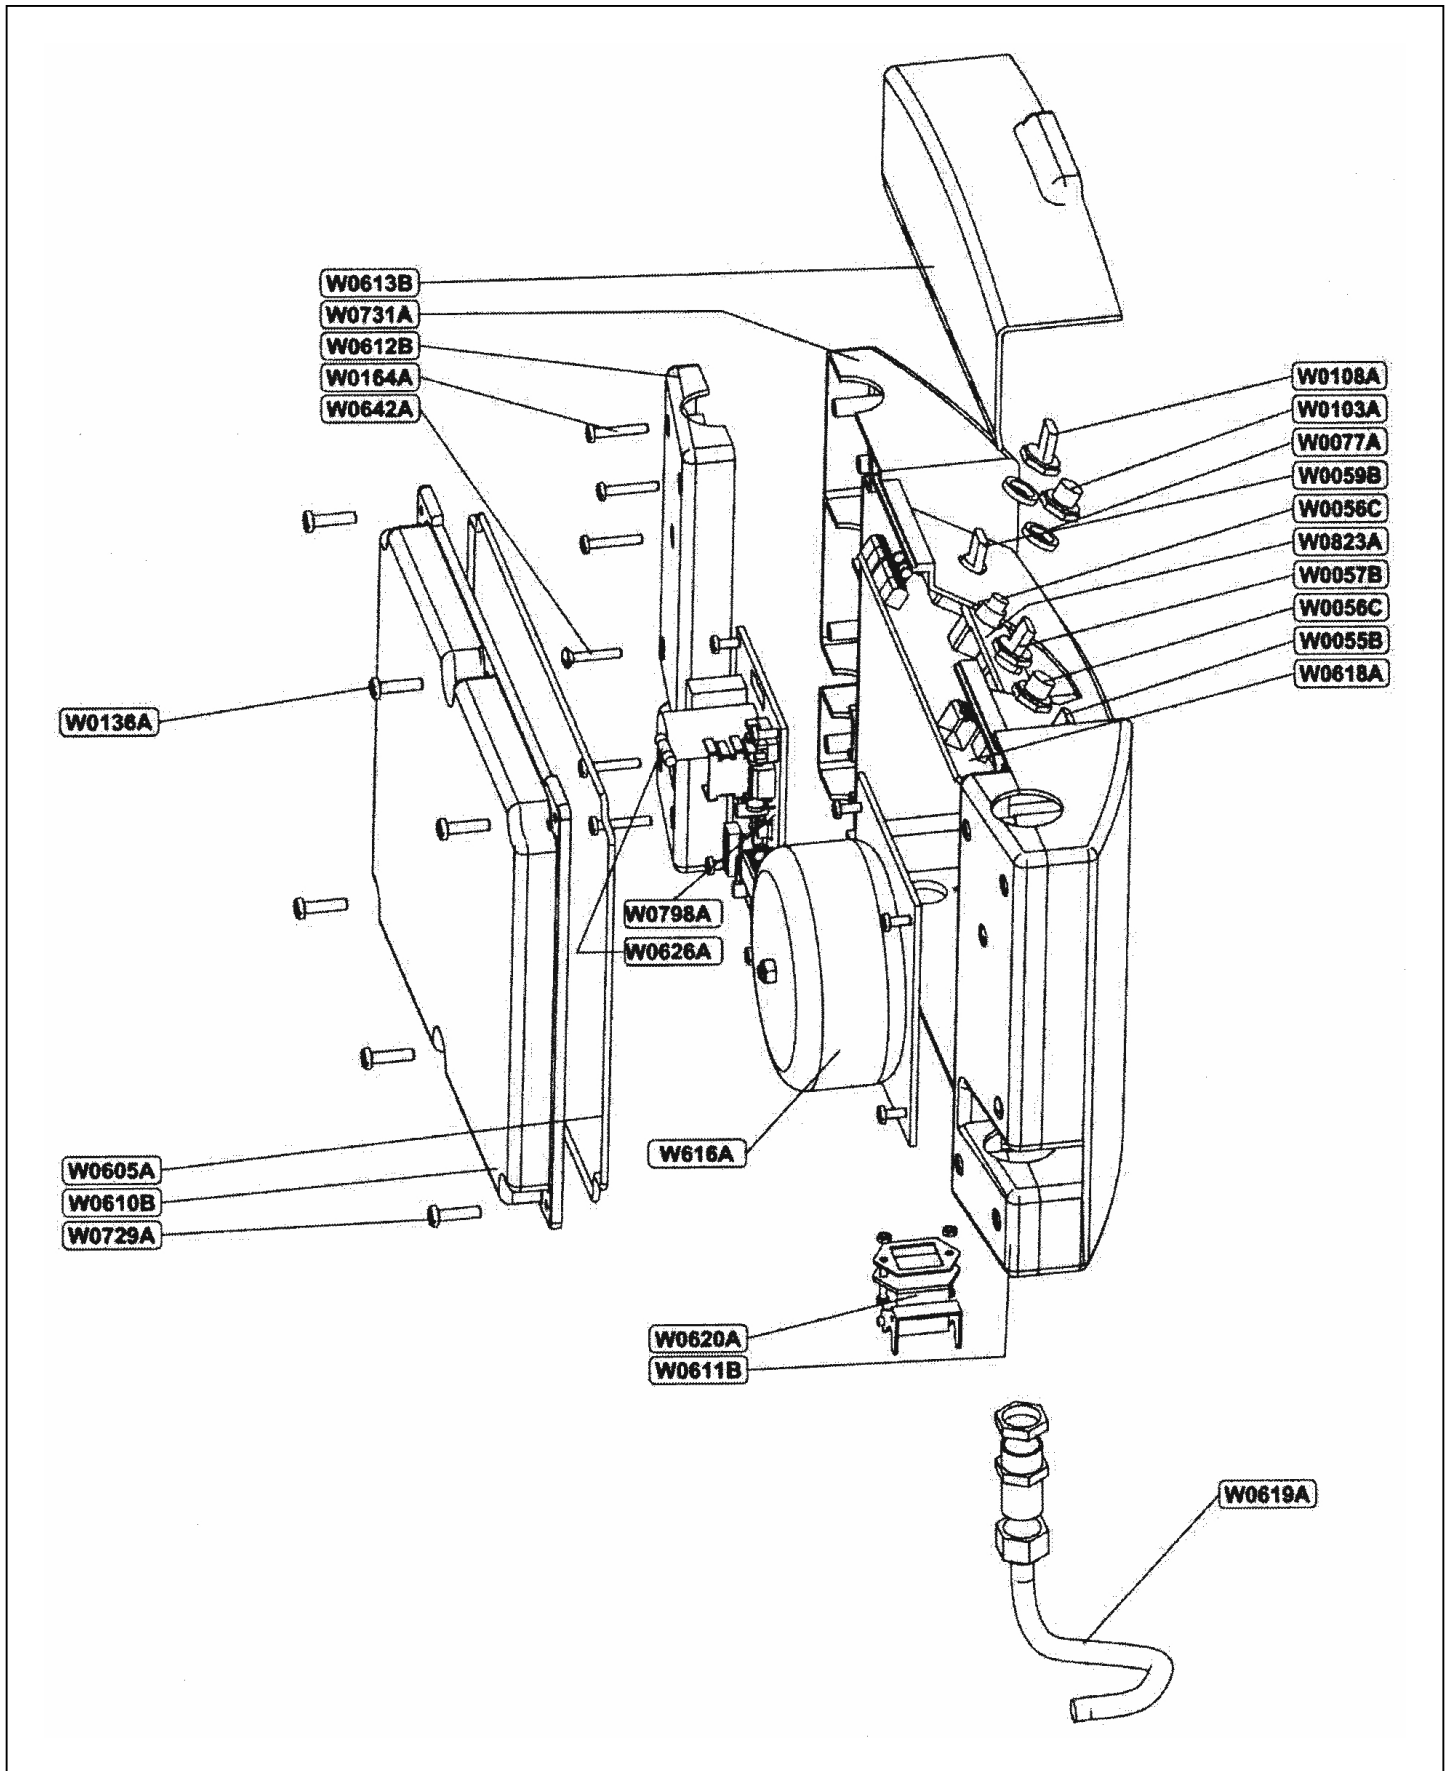

Barracuda Cybernaut