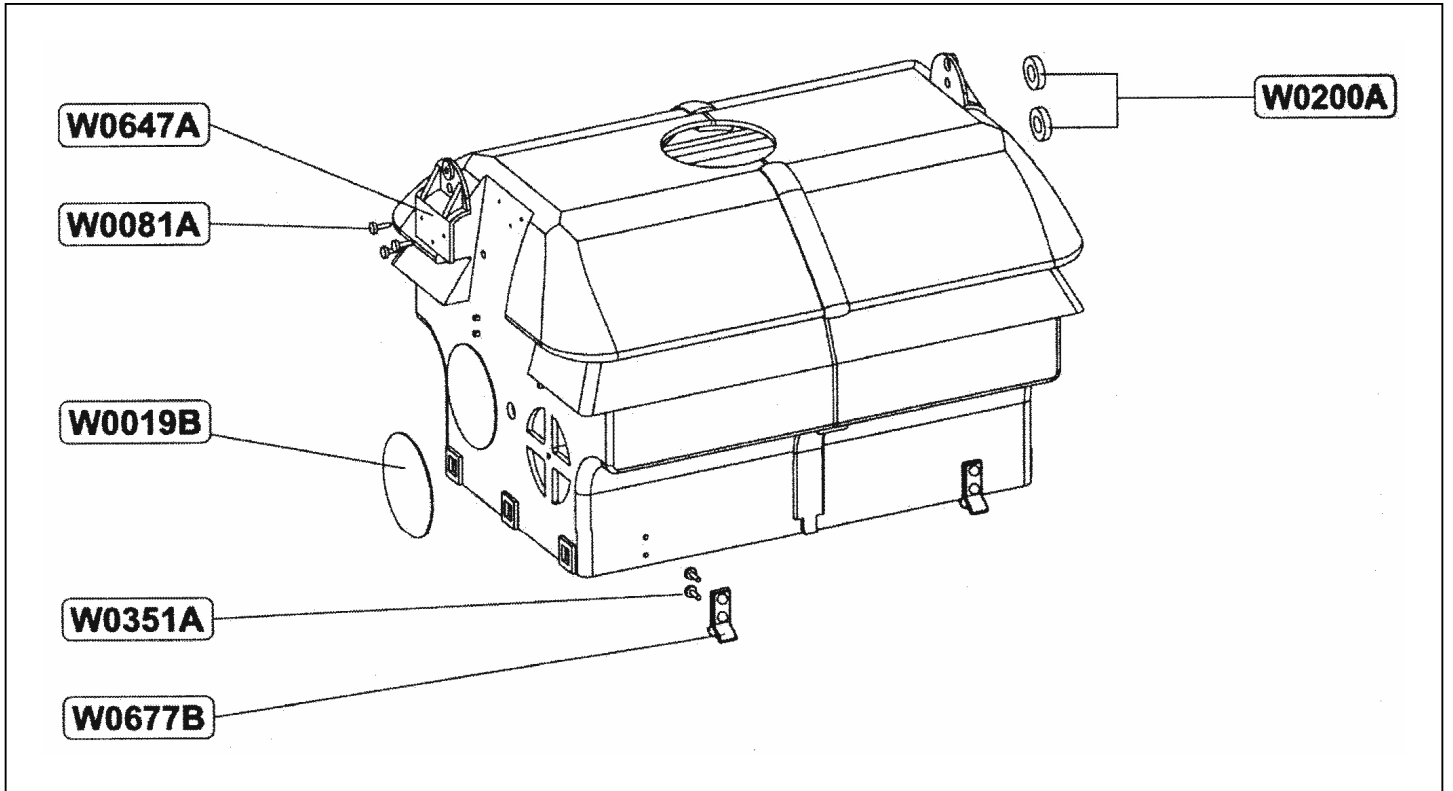

Barracuda Cybernaut