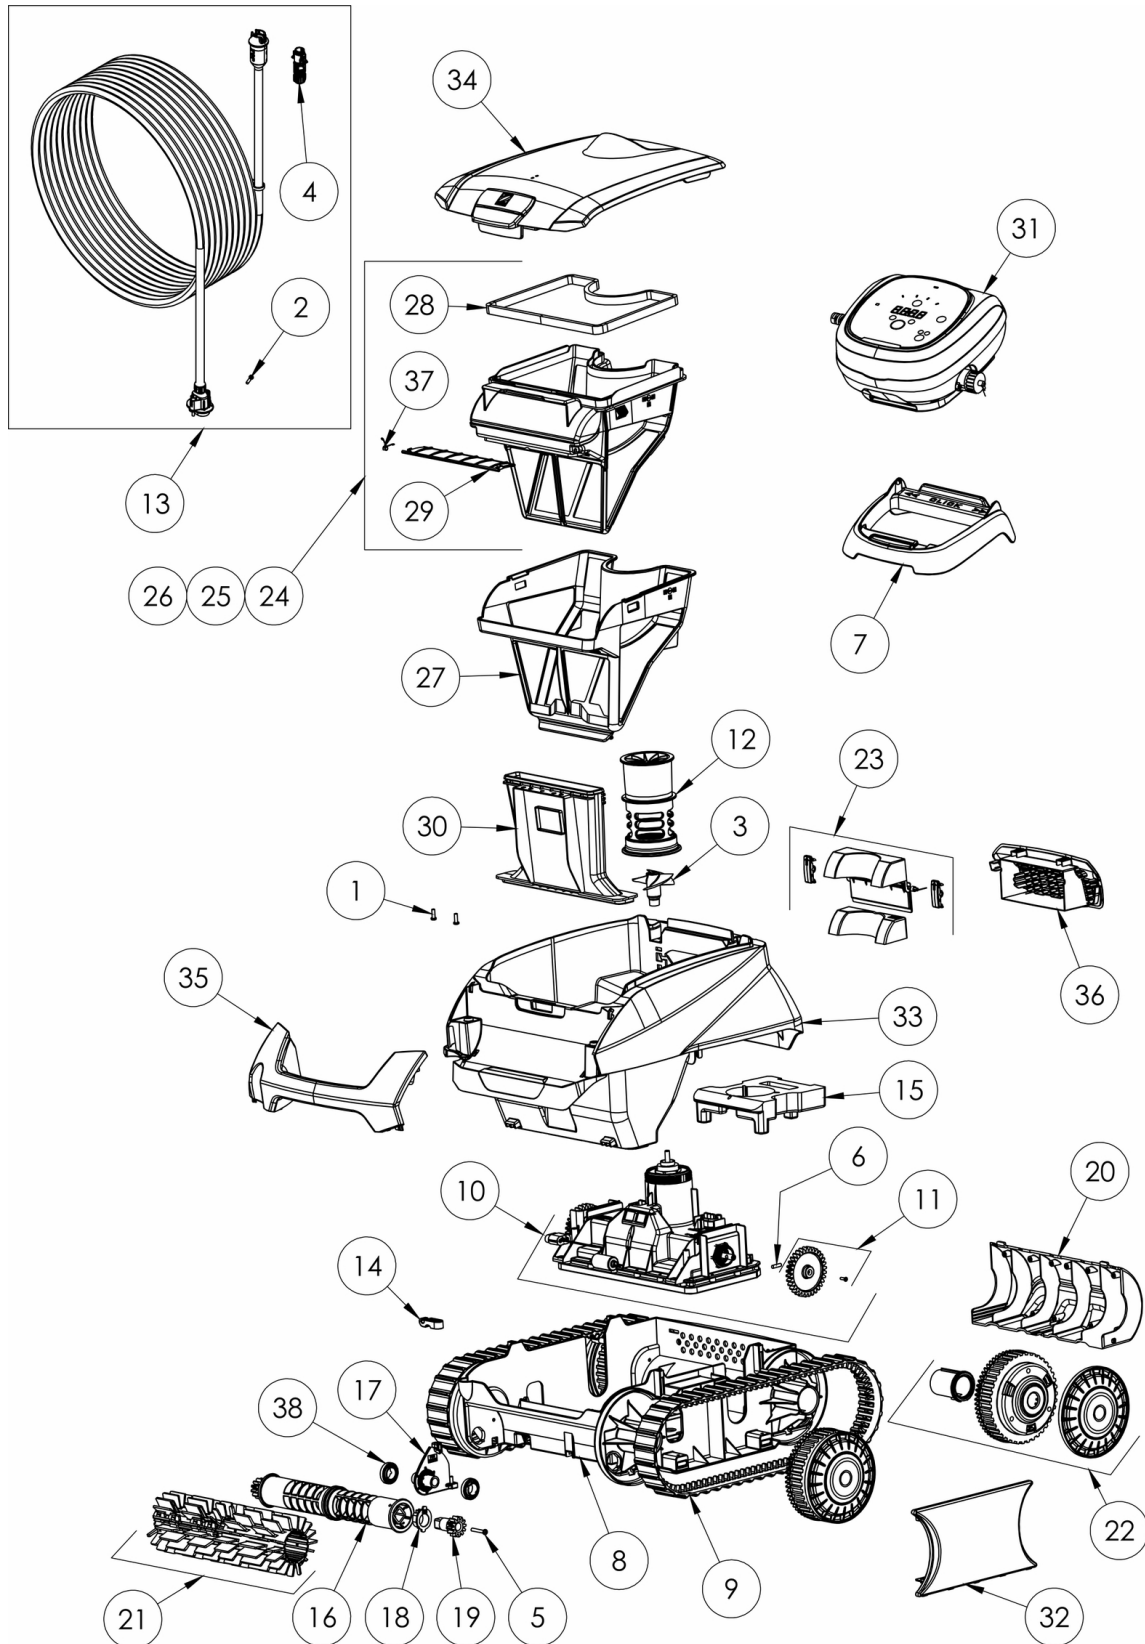

Robotický vysavač Voyager RE4200

Robotický vysavač Voyager RE4200

detail	identifikace	popis
1	R0516700	Screw 4*12 Mm (set Of 5)
3	WR0633200	VRTULKA ČERPADLA RC/CNX/RE Impeller Cyclonx
5	R0638900	Screw 4*25 Mm (set Of 5)
7	R0662600	Control Unit Base
9	WR0895200	POJEZDOVÉ PÁSY VOYAGER/CNX (1PÁR) Voyager/cnx Tracks (2pcs)
11	WR0895600	OZUB.HNACÍ KOLO MOTORU VOYAGER/CNX Drive Gear Kit Voyager (2pcs)
13	R0895800	Floating Cable Cn, 15m
15	R0896300	Chassis Float Cn
17	R0896500	Roller Support Cn
19	R0896700	12 Point Gear, Cn (*2)
21	WR0896900	SADA PVC KARTÁČŮ VOYAGER / CNX (2 KS) Brush Scubber Cn/re Set 2 Pcs
23	R0897400	Rear Flap Door Kit Cn
25	WR0897600	Filtrační koš 150 mikronů (DUAL) pro Voyager Filter Canister 150 Microns (dual) For Voyager
27	WR0898100	Filtrační koš 60 mikronů (DUAL) pro Voyager Filter Canister 60 Microns (dual) For Voyager
29	R0898400	Canister Inlet Flap Cn
31	WR0899000	OVLÁDACÍ PANEL VOYAGER RE4200,CNX20 Control Unit Re4200
33	R0902600	Body Housing Cn B, Navy Blue
35	R0903300	Handle Cn B, Light Grey
37	R0905500	Canister Inlet Flap Spring Cn
/	C0332200	Carton Re 4200

detail	identifikace	popis
2	R0608500	Screw 4*16mm (set Of 5)
4	WR0634100	KONEKTOR KABELU CYCLONX Connector Of Cable Cyclonx
6	WR0567900	Motor Block Shaft Pin &#216;4 (set Of 5)
8	R0895100	Lower Housing Chassis Cn
10	WR0895400	MOTOR BLOK VOYAGER RE4200/CNX 20 Complete Motor Block Re4200/cn
12	R0895700	Flow Outlet Cn
14	R0896200	Cable Strain Relief Cn
16	R0896400	Brush Roller Cn (*2)
18	R0896600	Outer Bearing Cn, (*2)
20	R0896800	Rear Chassis Cover Cn
22	R0897300	Wheel Cn, Black
24	WR0897500	Filtrační koš 100 mikronů pro Voyager, FreeRider Filter Canister 100 Microns For Voyager, Freerider
26	WR0897700	Filtrační koš 200 mikronů pro Voyager, FreeRider Filter Canister 200 Microns For Voyager, Freerider
28	R0898300	Canister Seal Cn
30	WR0898500	SACÍ PROSTOR VOYAGER/CNX Inlet Channel Cn
32	R0902400	Short Flange Cn Black (*2)
34	WR0902700	VRCHNÍ KRYT VOYAGER RE4200 Complete Cover Voyager Re4200
36	R0903400	Rear Grid Cn B, Black
38	W79034	LOŽISKO KOL MX8/MX9/RE/CNX Baearing (wheel & Engine)

Pro produkty: 606970