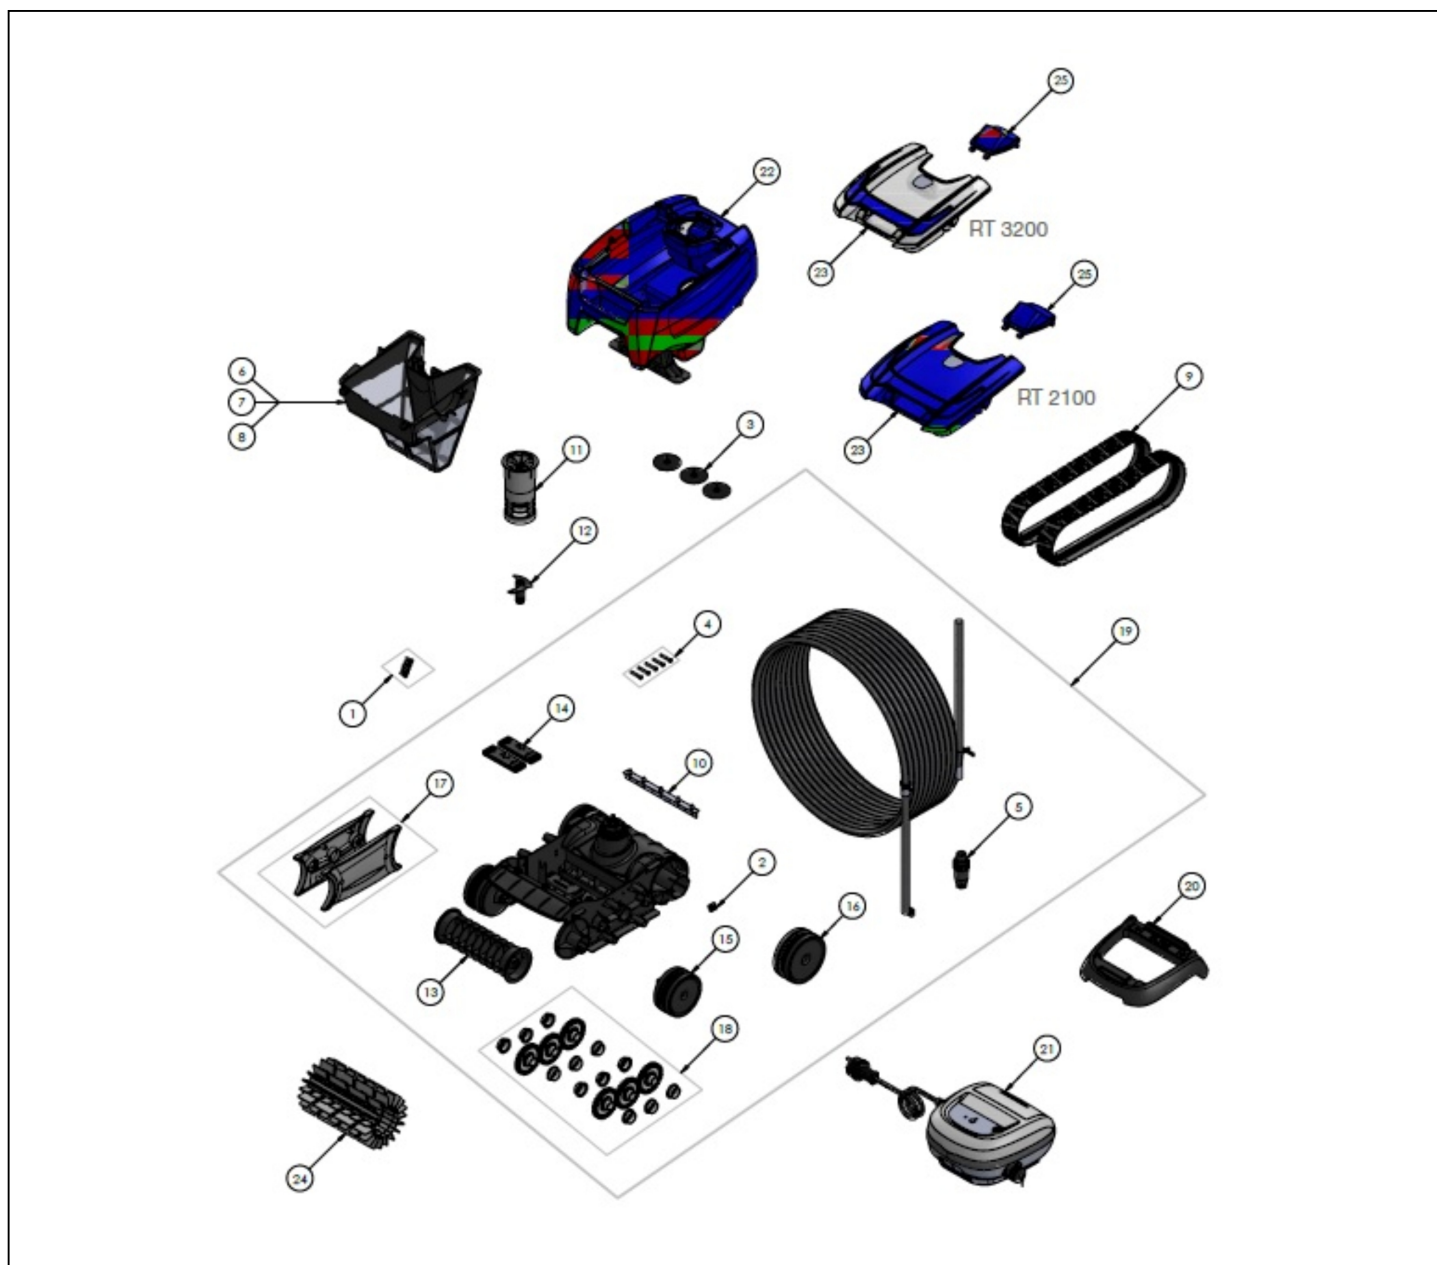

Tornax RT 2100

detail	identifikace	popis
25	WR0772200	KLIPS KRYTU TORNAX <i>External Flow Outlet Pms295</i>
19	WR0767400	OPRAVNÁ SADA PRO RT (TORNAX) <i>Complete Chassis</i>
9	WR0765600	SADA POJEZDOVÝCH PÁSŮ RT (TORNAX) 2KS <i>Track (set Of2)</i>
23	WR0764500	VRCHNÍ KRYT TORNAX RT2100 <i>Top Cover Tornax Rt2100</i>
7	WR0763000	Filtrační koš 200 mic pro Tornax RT/OT <i>Filtration Basket 200 Mic For Tornax Rt/ot</i>
21	WR0762200	OVLÁDACÍ JEDNOTKA OT/RT/2100 <i>Control Unit Floor Only</i>

detail	identifikace	popis
x	WR0767600	VOZÍK PRO TORNAX RT/OT <i>Tornax Trolley</i>
14	WR0767100	ZÁVAŽÍ TORNAX (SET 2KS) <i>Ballast (setof 2)</i>
24	WR0764900	KARTÁČE PVC TORNAX RT3200 <i>Pvc Brush Tornax Rt3200</i>
8	WR0763100	Filtrační koš 60 mic pro Tornax RT/OT <i>Filtration Basket 60 Mic For Tornax Rt/ot</i>
6	WR0762900	Filtrační koš 100 mic pro Tornax RT/OT <i>Filtration Basket 100 Mic For Tornax Rt/ot</i>
10	WR0765800	STÍRACÍ LIŠTA TORNAX (VŠECHNY MODELY) <i>Tornax Cleaning Blades</i>