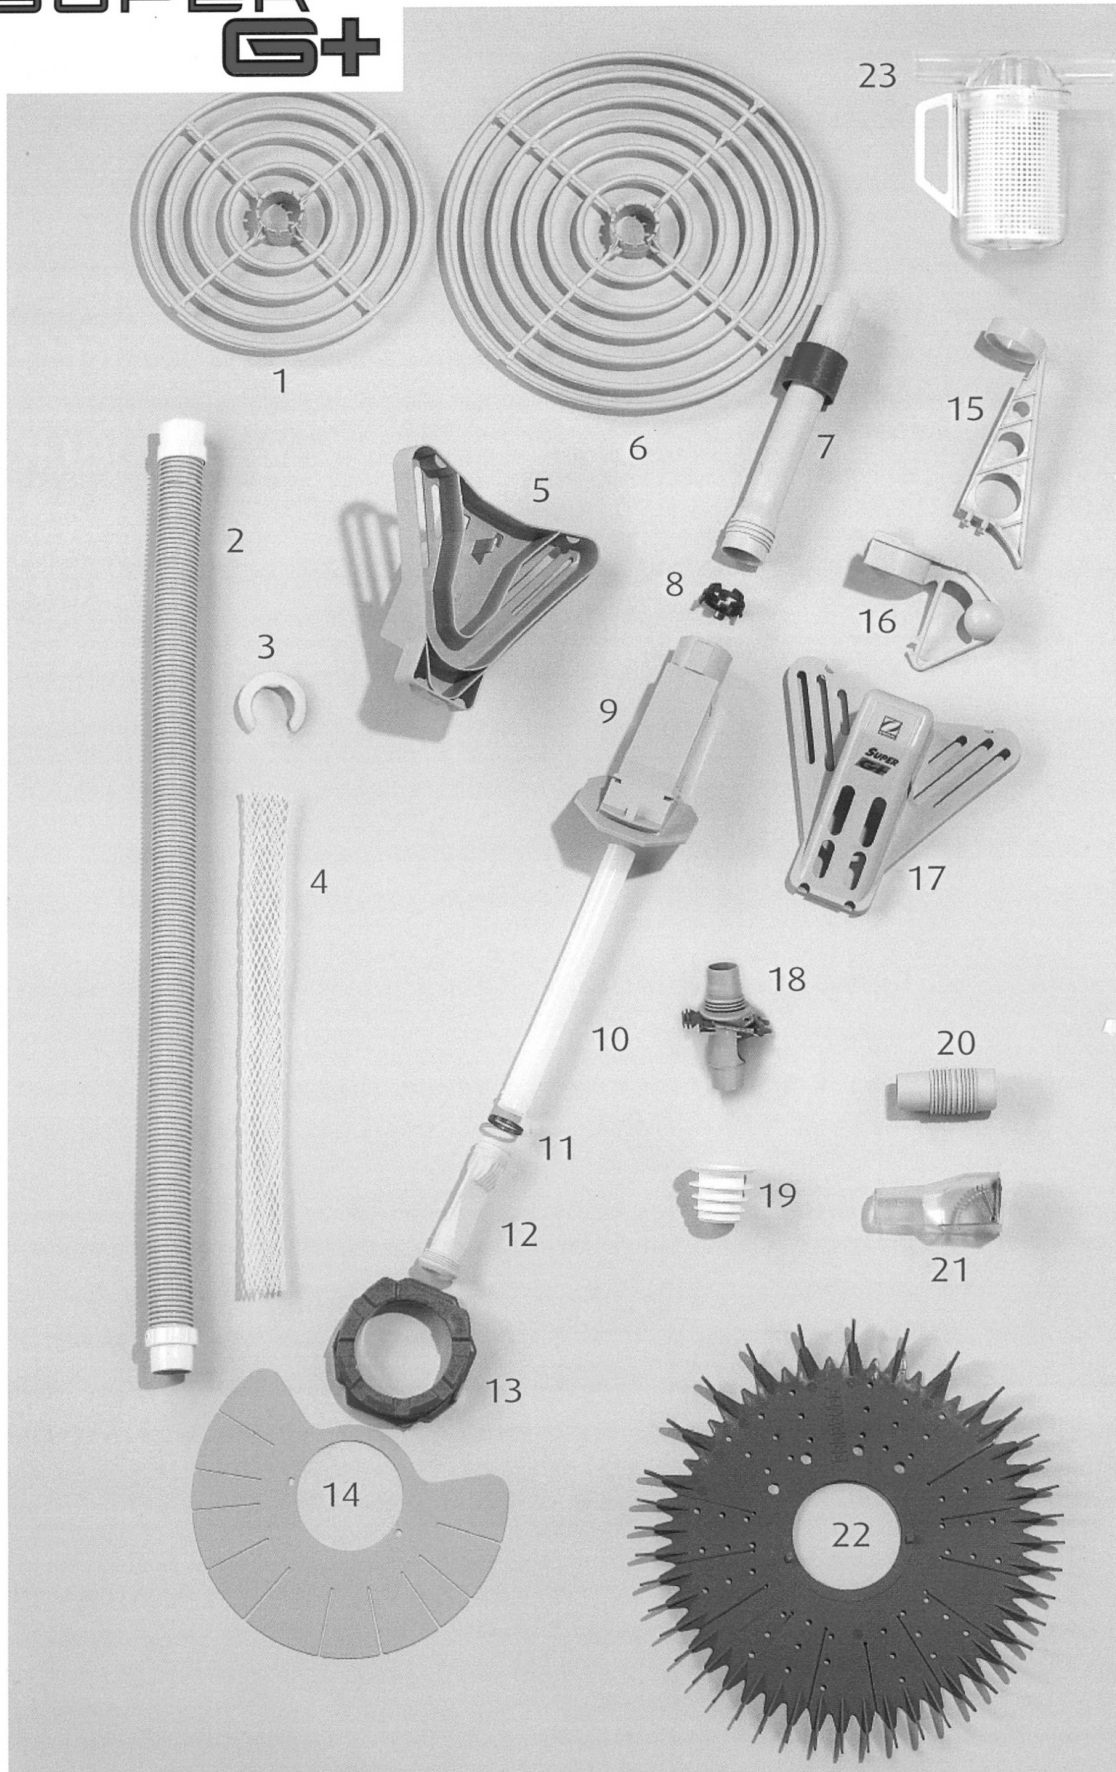

Barracuda Super G+

SUPER G+

detail	identifikace	popis
1	W45010	STŘEDNÍ KOLO 30CM SG+ <i>Middle Wheel 30cm Sg+</i>
3	W83352	ZÁVAŽÍ NA HADICI ZODIAC UNIVERSÁLNÍ
6	W45110P	VELKÉ KOLO SG+; G2 MODRÉ <i>Big Wheel Sg+</i>
9	W71010	TĚLO VNITŘNÍ SG+ ŠEDÉ <i>Body Of Inside Sg+grey</i>
11	W81600P	SPONA DIAFRAGMY <i>Safety Ring</i>
13	W72827	FLEX. ZÁKLADNA SG+ <i>Flexi Base -</i>
15	W67910	NÁRAZNÍK SG+ <i>Bumper Sg+</i>
17	W51710	X VRCHNÍ KRYT SUPER G+ <i>Top Cover Super G+</i>
20	W41710	HADICOVÝ KONEKTOR ŠEDÝ <i>Hose Connector Grey</i>
24	W69629	HADICE 30CM SUPER G+ <i>Hose 30cm Super G</i>

Pro produkty: 60702

detail	identifikace	popis
2	W69100	BARACUDA - HADICE BÍLÁ PACER <i>Baracuda - White Hose</i>
4	W33900	OCHRANNÁ SÍŤKA <i>Safety Net</i>
8	W74000	STLAČOVACÍ KROUŽEK SG+,TOPAZE, PACER <i>Pressing Ring Sg+</i>
10	W56525	VNITŘNÍ TRUBKA SG+,TOPAZE,VOYAGER,MANTA <i>Inner Pipe</i>
12	W69760P	DIAFRAGMA -LONG LIFE PACER, SG+ <i>Diafragma Long Life Pacer</i>
14	W59812	VRCHNÍ DISK SVĚTLÉ ŠEDÝ <i>Top Disc Light Grey</i>
16	W70110	VYVAŽOVACÍ PODPĚRA SUPER G+ <i>Weighted Spur</i>
19	W69657P	ADAPTÉR KÓNICKÝ X7,SG+,TOPAZE,MANTA <i>Conical Adapter Sg+</i>
22	W59917P	SPODNÍ DISK SG+ TM. ŠEDÝ <i>Bottom Disk Sg+dark Grey</i>