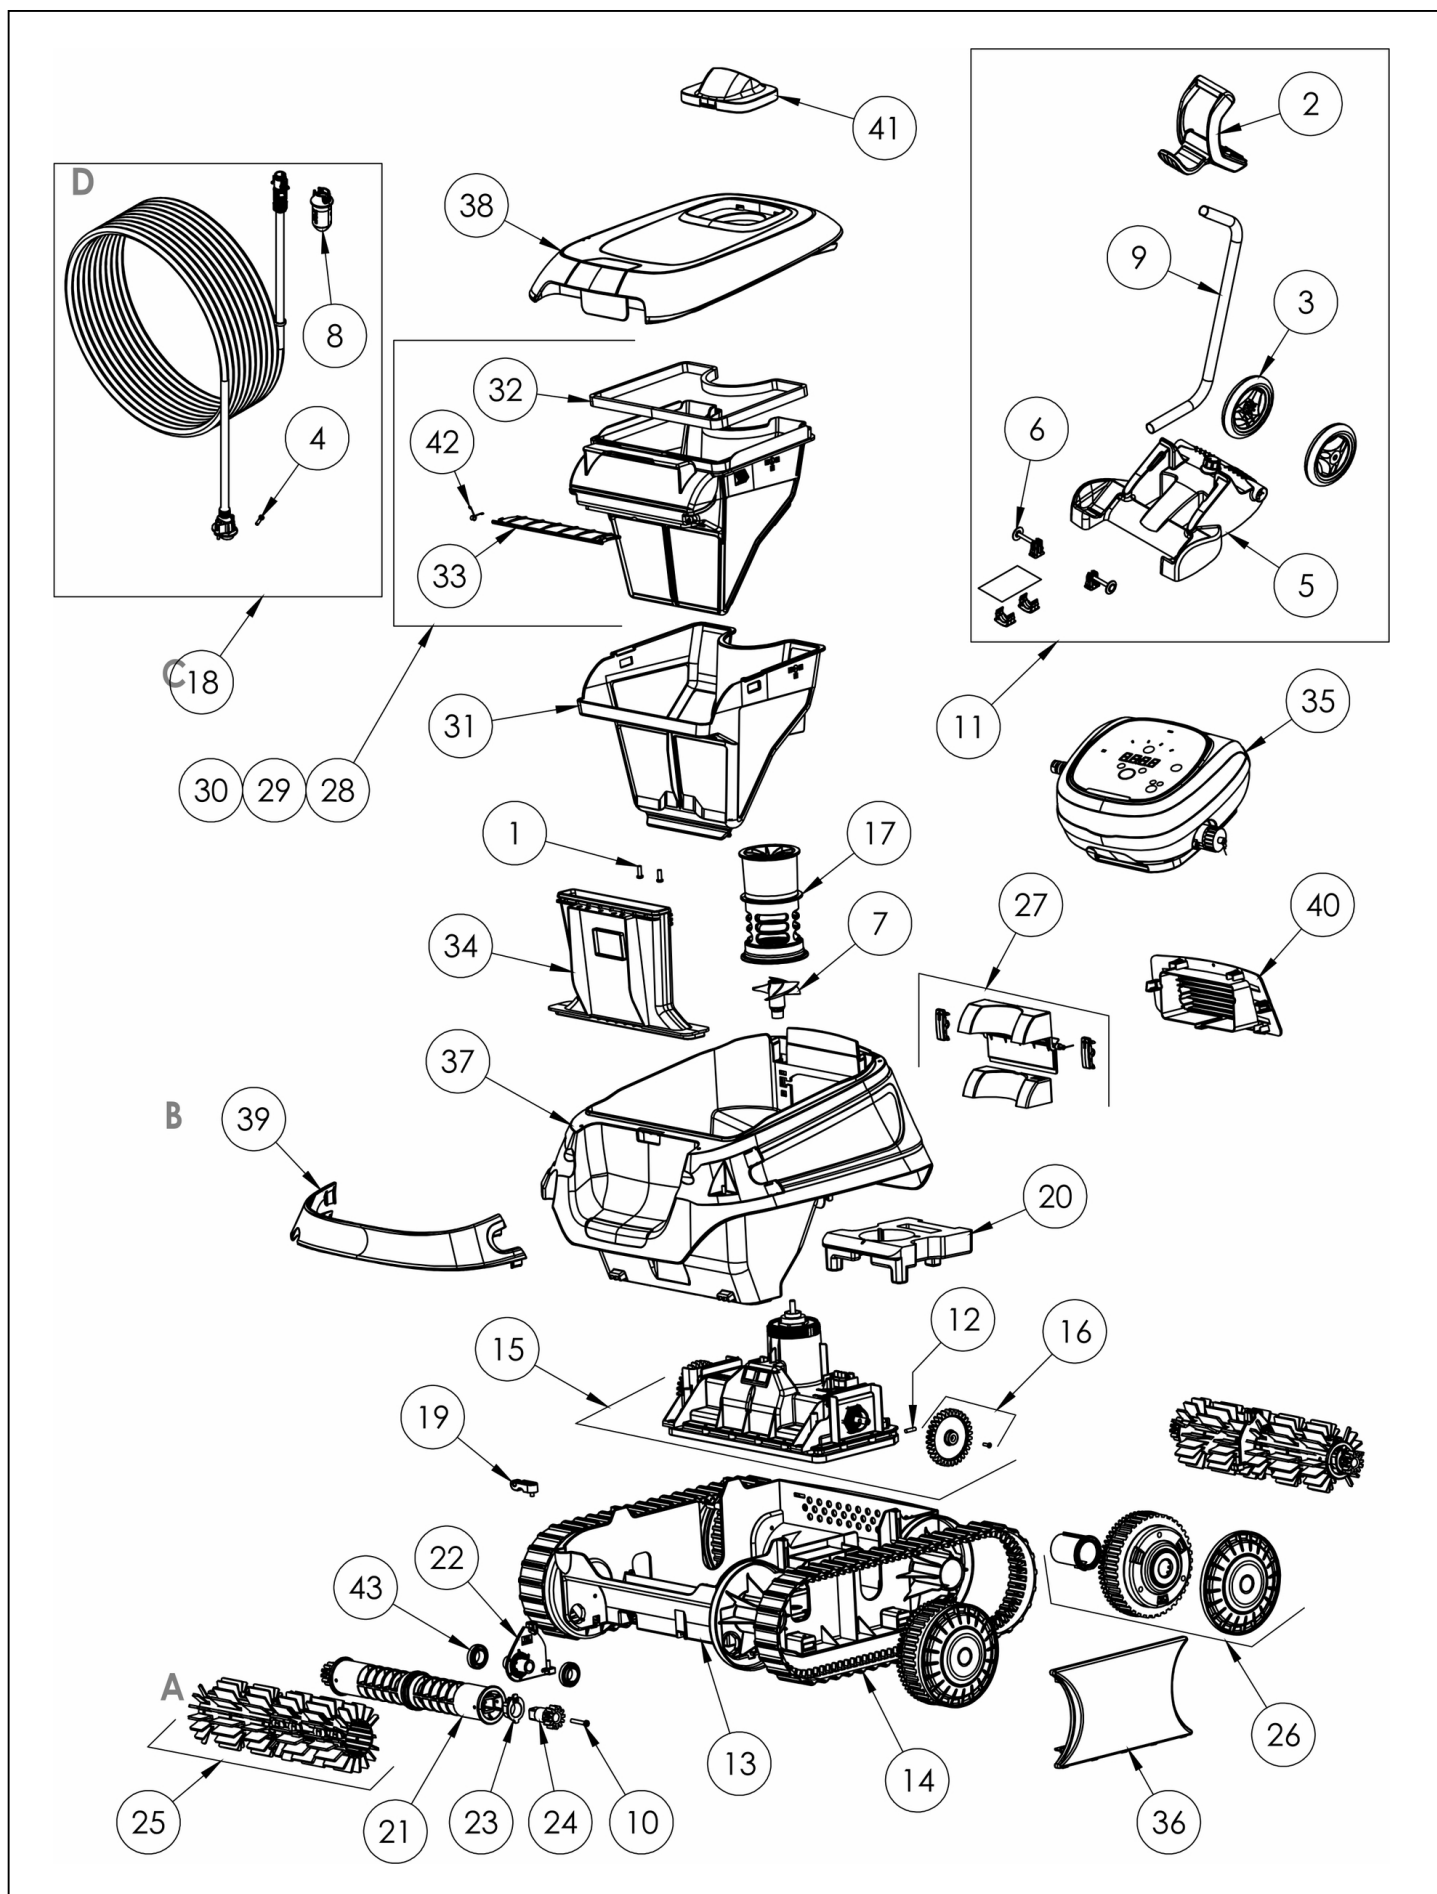

Robotický vysavač CNX 40iQ

detail	identifikace	popis
1	WR0516700	Screw 4*12 Mm (set Of 5)
3	WR0565100	Trolley Wheels (*2)
5	WR0564800	ZÁKLADNA VOZÍKU RC/RE/CNX Rc/re/cnx Lower Part Trolley
7	WR0633200	VRTULKA ČERPADLA RC/CNX/RE Impeller Cyclonx
9	WR0634400	Trolley Tube Cyclonx
11	WR0639500	Vozík pro CYCLONX / VOYAGER / CNX Trolley For Cyclonx / Voyager / Cnx
13	WR0895100	TĚLO PODVOZKU VOYAGER/CNX Voyager Lower Housing
15	WR0895500	MOTOR BLOK CNX 30 Motor Blok Cnx 30
17	WR0895700	Flow Outlet Cn
19	WR0896200	Cable Strain Relief Cn
21	WR0896400	VÁLEC KARTÁČE VOYAGER/CNX (SADA 2 KS) Voyager/cnx Brush Roller 2pcs
23	WR0896600	VNĚJŠÍ LOŽISKO VÁLCŮ VOYAGER/CNX SADA 2 Voyager/cnx Outer Bearing Cn 2
25	WR0896900	SADA PVC KARTÁČŮ VOYAGER / CNX (2 KS) Brush Scubber Cn/re Set 2 Pcs
27	WR0897400	Rear Flap Door Kit Cn
29	WR0897600	Filtrační koš 150 mikronů (DUAL) pro Voyager Filter Canister 150 Microns (dual) For Voyager
31	WR0898100	Filtrační koš 60 mikronů (DUAL) pro Voyager Filter Canister 60 Microns (dual) For Voyager
33	WR0898400	Canister Inlet Flap Cn
35	WR0898900	OVLÁDACÍ JEDNOTKA CNX 40 Cnx 40 Control Box
37	WR0903600	SKELET KOMPLET CNX CNX 40iQ Cnx Main Housing
39	WR0904300	ČELNÍ MADLO CNX Front Handle Cnx
41	WR0904700	SMĚROVÁ TRYSKA VÝFUKU CNX Cnx Outlet Nozzle Grey
43	W79034	LOŽISKO KOL MX8/MX9/RE/CNX Baearing (wheel & Engine)

Pro produkty: 606972

detail	identifikace	popis
2	WR0565000	RUKOJEŤ VOZÍKU CYCLONX/VORTEX Caddy Handle Rc/rv
4	WR0608500	Screw 4*16mm (set Of 5)
6	R0632900	SADA KOMPONENTŮ PRO VOZÍK CYCLONX Trolley C Accessories
8	WR0634100	KONEKTOR KABELU CYCLONX Connector Of Cable Cyclonx
10	WR0638900	Screw 4*25 Mm (set Of 5)
12	WR0657900	HNACÍ ČEP HŘÍDELE MOTORU CYCLONX
14	WR0895200	POJEZDOVÉ PÁSY VOYAGER/CNX (1PÁR) Voyager/cnx Tracks (2pcs)
16	WR0895600	OZUB.HNACÍ KOLO MOTORU VOYAGER/CNX Drive Gear Kit Voyager (2pcs)
18	WR0895900	PLOVOUCÍ KABEL VOYAGER/CNX 18M Floating Cable Cn 18m
20	WR0896300	Chassis Float Cn
22	WR0896500	DRŽÁK VÁLCE KARTÁČŮ VOYAGER/CNX Voyager/cnx Roller Support
24	WR0896700	OZUBENÉ KOLO VÁLCŮ 12Z RE/CNX SADA (2KS) Re/cnx 12 Point Gear
26	WR0897300	KOLO PÁSU VOYAGER/CNX Voyager/cnx Black Wheel
28	WR0897500	Filtrační koš 100 mikronů pro Voyager, FreeRider Filter Canister 100 Microns For Voyager, Freerider
30	WR0897700	Filtrační koš 200 mikronů pro Voyager, FreeRider Filter Canister 200 Microns For Voyager, Freerider
32	WR0898300	Canister Seal Cn
34	WR0898500	SACÍ PROSTOR VOYAGER/CNX Inlet Channel Cn
36	WR0902400	Short Flange Cn Black (*2)
38	WR0903800	PRŮHLEDNÝ VRCHNÍ KRYT CNX Complete Cover Cn C, Clear Z
40	WR0904500	Rear Grid Cn C, Black
42	WR0905500	Canister Inlet Flap Spring Cn