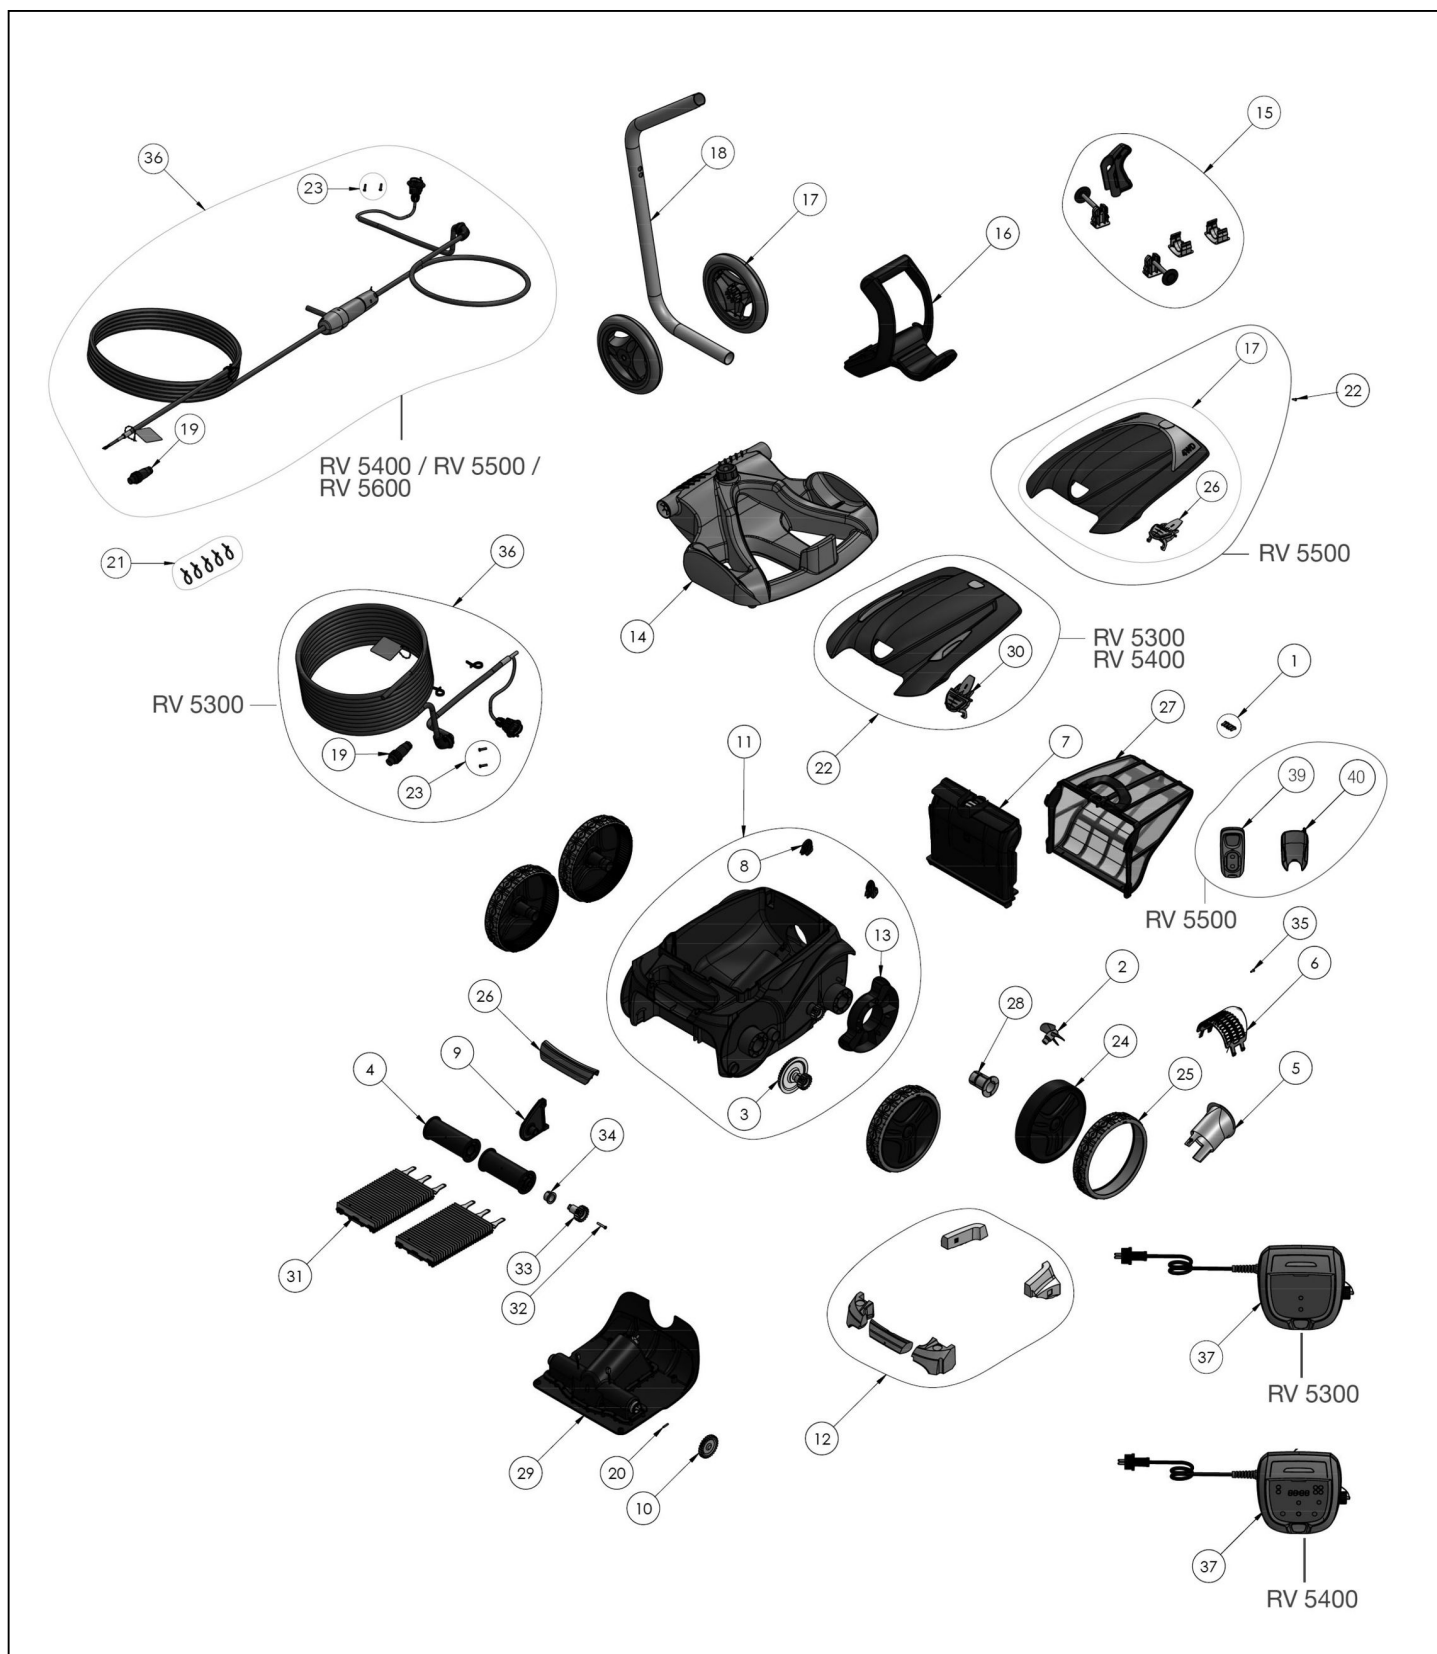

RV 5300/ RV 5400/ RV 5500/ RV 5600 (Vortex)

detail	identifikace	popis
1	WR0516700	Screw 4*12mm (Set of 5) Screw 4*12mm (set Of 5)

detail	identifikace	popis
2	W1846A	VRTULKA ČERPADLA VORTEX/RV/RA Impeller Vortex