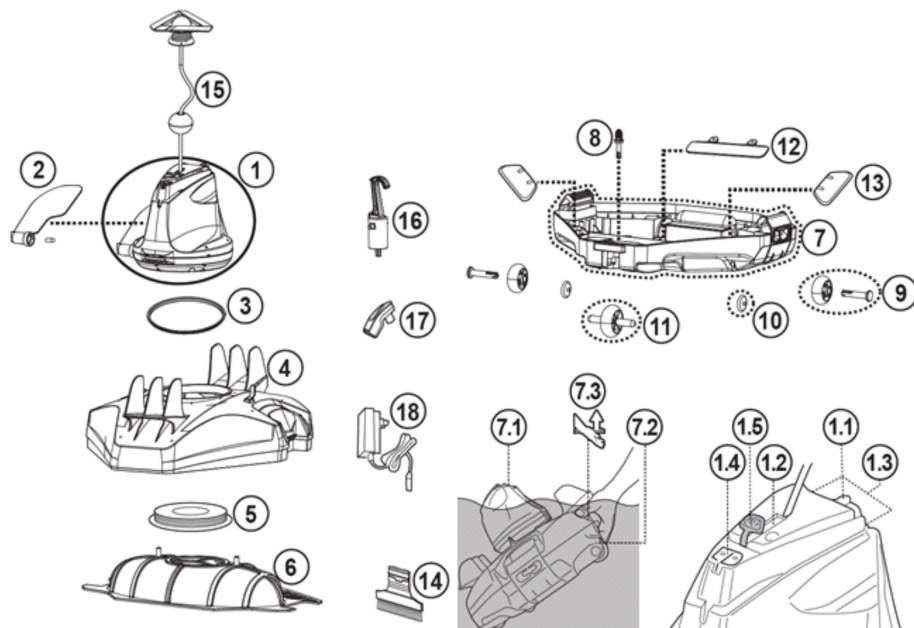

Automatický bateriový vysavač DELTA 200

detail	identifikace	popis
1	KORC26ASM01	OTOČNÁ HLAVA S BOČNÍ KLAPKOU DELTA 200 <i>Whole Swivel Head For Rc26</i>
1.2		Kontrolka napájení
1.4		Nabíjecí port
2	KORC2607	BOČNÍ PLOVÁK DELTA 200 <i>Side Flap And Pin</i>
4	KORC26ASM02	VRCHNÍ KRYT DELTA 200 <i>Whole Top Cover Rc26</i>
6	KORC2609	KOŠÍK FILTRU DELTA 200 <i>Filter Cover For Rc26</i>
7.1		Rukojeť (na otočné hlavě)
7.3		Indikátor uchopení
9/10/11	KORC26ASM03	KOLEČKA DELTA 200 <i>Wheels Sets With Rear Wheel</i>
14	KORC3520BLK	KARTÁČ DELTA 200 <i>Brush For Rc26</i>
16	KORC3016BLK	HÁČEK PRO TELESKOPICKOU TYČ DELTA <i>Hook For Telescopic Pole</i>
18	KORC3017002	NABÍJECÍ KABEL DELTA 200 <i>Eu Adaptor For Rc, Each In Box</i>

detail	identifikace	popis
1.1		Posuvný spínač
1.3		Vodní senzory
1.5		Ochranný kryt (pro nabíjecí port)
3	KORC3508004	O-KROUŽEK DELTA 200 <i>Swivel Smooth-ring For Rc</i>
5	KORC3005005CP	SPODNÍ ŠROUBOVACÍ DESKA DELTA 200 <i>Swivel Head Bottom Screw Plate</i>
7	KORC2610	TĚLO VYSAVAČE DELTA 200 <i>Whole Bottom & All Wheels</i>
7.2		Rukojeť (pod základnou na širším konci)
8	KORC2610015	POJISTNÝ KOLÍK DELTA 200 <i>Locking Pin For Rc26</i>
12/13	KORC26ASM04	SACÍ A VYPOUŠTĚCÍ KLAPKA DELTA 200 <i>Suction & Draining Filter Flap</i>
15	KORC2615	PLOVÁK DELTA 200 <i>Replacement Float Unit</i>
17	KORC2617	ADAPTÉR DELTA 200 <i>Charging Base</i>
	KORC2615A	VODÍTKO PRO PLOVÁK DELTA 200 <i>Replacement Float</i>