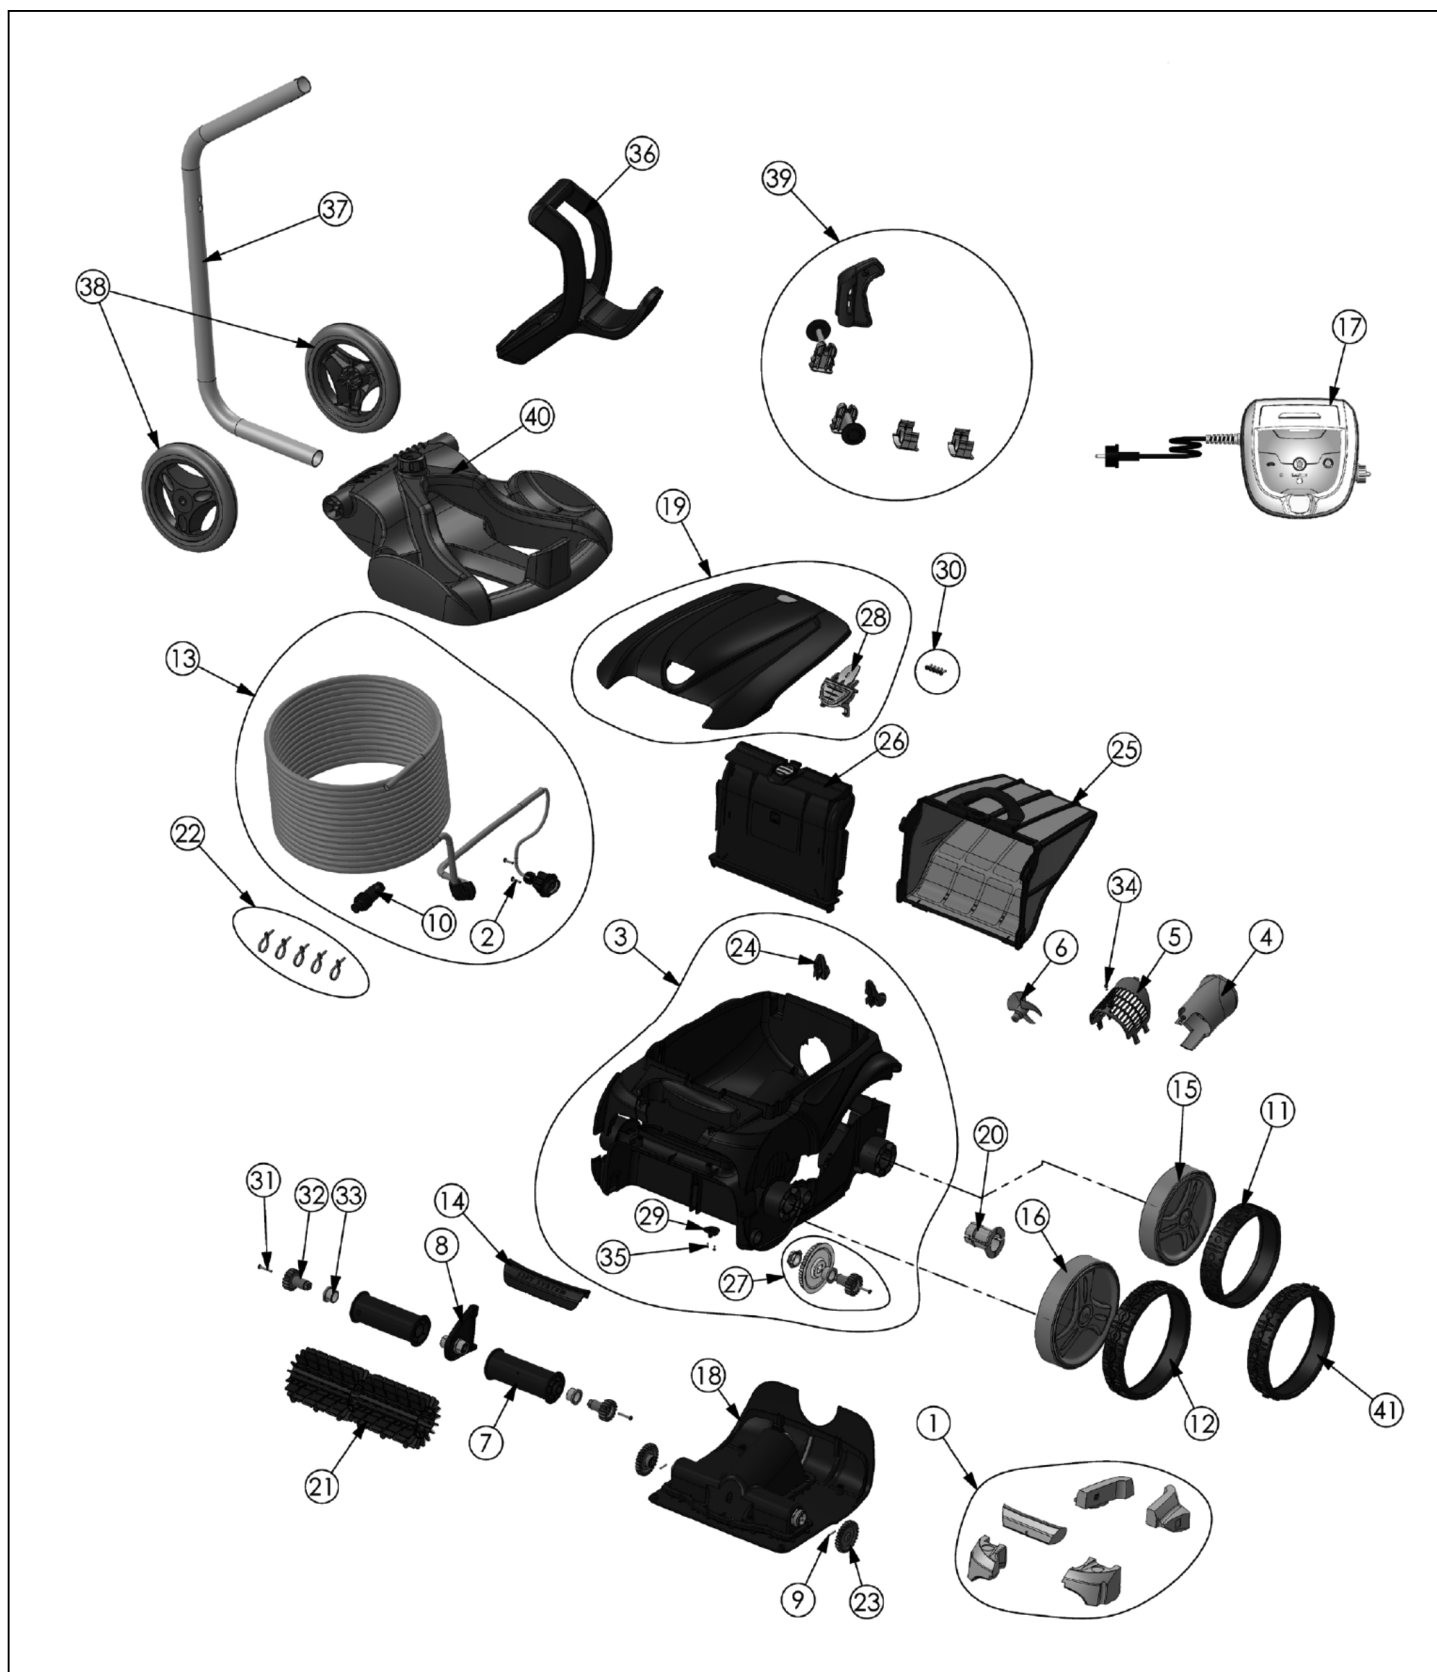

RV 4400 (Vortex 3.2)

detail identifikace popis

detail identifikace popis

detail	identifikace	popis
1	WR0539700	Float
3	WR0589100	Main Housing 2wd li
5	WR051760	Motor Screen
7	WR0517400	Brush Roller
9	WR0567800	Motor Block Shaft Pin (set 5)
11	WR0636300	PNEU PRO ZADNÍ KOLO VORTEX Tire Rear For Vortex
13	WR0516800	Floating Cable 18m
15	WR0636100	ZADNÍ KOLO VORTEX BEZ PNEU Rear Wheel Vortex Without Pneu
17	WR0636900	Control Unit Type 1v
19	WR0544700	Hood Blue
21	WR0635900	Sada kartáčů Vortex 2/3 Vortex 2/3 Brush Set
23	WR0518800	Drive Gear (set Of 2)
25	WR0863600	Filtrační koš 100mic pro Vortex/ RV/ RA Alpha Filter Canister 100mic For Vortex/ Rv/ Ra Alpha
26	WR0865100	KRYT SBĚRNÉHO KOŠE RA/RV ŠEDÝ Ra/rv Filter Canister Support
28	WR0638700	KLIPS KRYTU VORTEX (VŠECHNY TYPY) Cover Latch Grip Pms108
30	WR0516700	Screw 4*12 Mm (set Of 5)
32	WR0639000	OZUBENÉ HNACÍ KOLO 17Z(PÁR) RV W1877A 17 Gear Rv W1877a
34	WR0639200	Screw 2,9*9,5 Mm (set Of 5)
36	WR0565000	RUKOJEŤ VOZÍKU CYCLONX/VORTEX Caddy Handle Rc/rv
38	WR0565100	Caddy Wheels (*2)
40	WR0564800	ZÁKLADNA VOZÍKU RC/RE/CNX Rc/re/cnx Lower Part Trolley

25

Pro produkty: 6069333

detail	identifikace	popis
2	WR0608500	Screw 4*16mm (set Of 5)
4	WR0517500	Flow Outlet
6	WR0517000	Propeller
8	WR0518700	DRŽÁK VÁLCE KARTÁČŮ VORTEX Roller Support
10	WR0565600	KONEKTOR KABELU ROBOTŮ-ČERNÝ Floating Cable Plug-black
12	WR0636201	PNEU PRO PŘEDNÍ KOLO VORTEX Pneu For Fron Wheel Vortex
14	WR0636500	Handle Pms295 Is
16	WR0636001	PŘEDNÍ KOLO VORTEX BEZ PNEU Front Wheel Vortex Without Pne
18	WR0637800	MOTOR BLOK VORTEX 3; 3.2; V2; RV4400 Motorblock Complete Vortex
20	WR0636700	LOŽISKO KOLA VORTEX Bearing Vortex
22	WR0567900	Floating Cable Clamp (set Of 5)
24	WR0518100	ZADNÍ BALANČNÍ KOLEČKA RV (PÁR) W1977A Roller (set Of Two) W1977a
25	WR0863700	Filtrační koš 200mic pro Vortex/ RV/ RA Alpha Filter Canister 200mic For Vortex/ Rv/ Ra Alpha
27	WR0517200	Transmission
29	WR0519000	Rampe
31	WR0638900	Screw 4*25 Mm (set Of 5)
33	WR0639100	Outer Bearing (*2)
35	WR0564500	Screw 2,2*6,5mm (*5)
37	WR0565200	Caddy Tube
39	WR0564900	Caddy Accessories
41	WR0636400	Přísavková pneu - pro vysavače Vortex/RV (1ks) Suction Cup Tires - For Vortex / Rv (1pc)