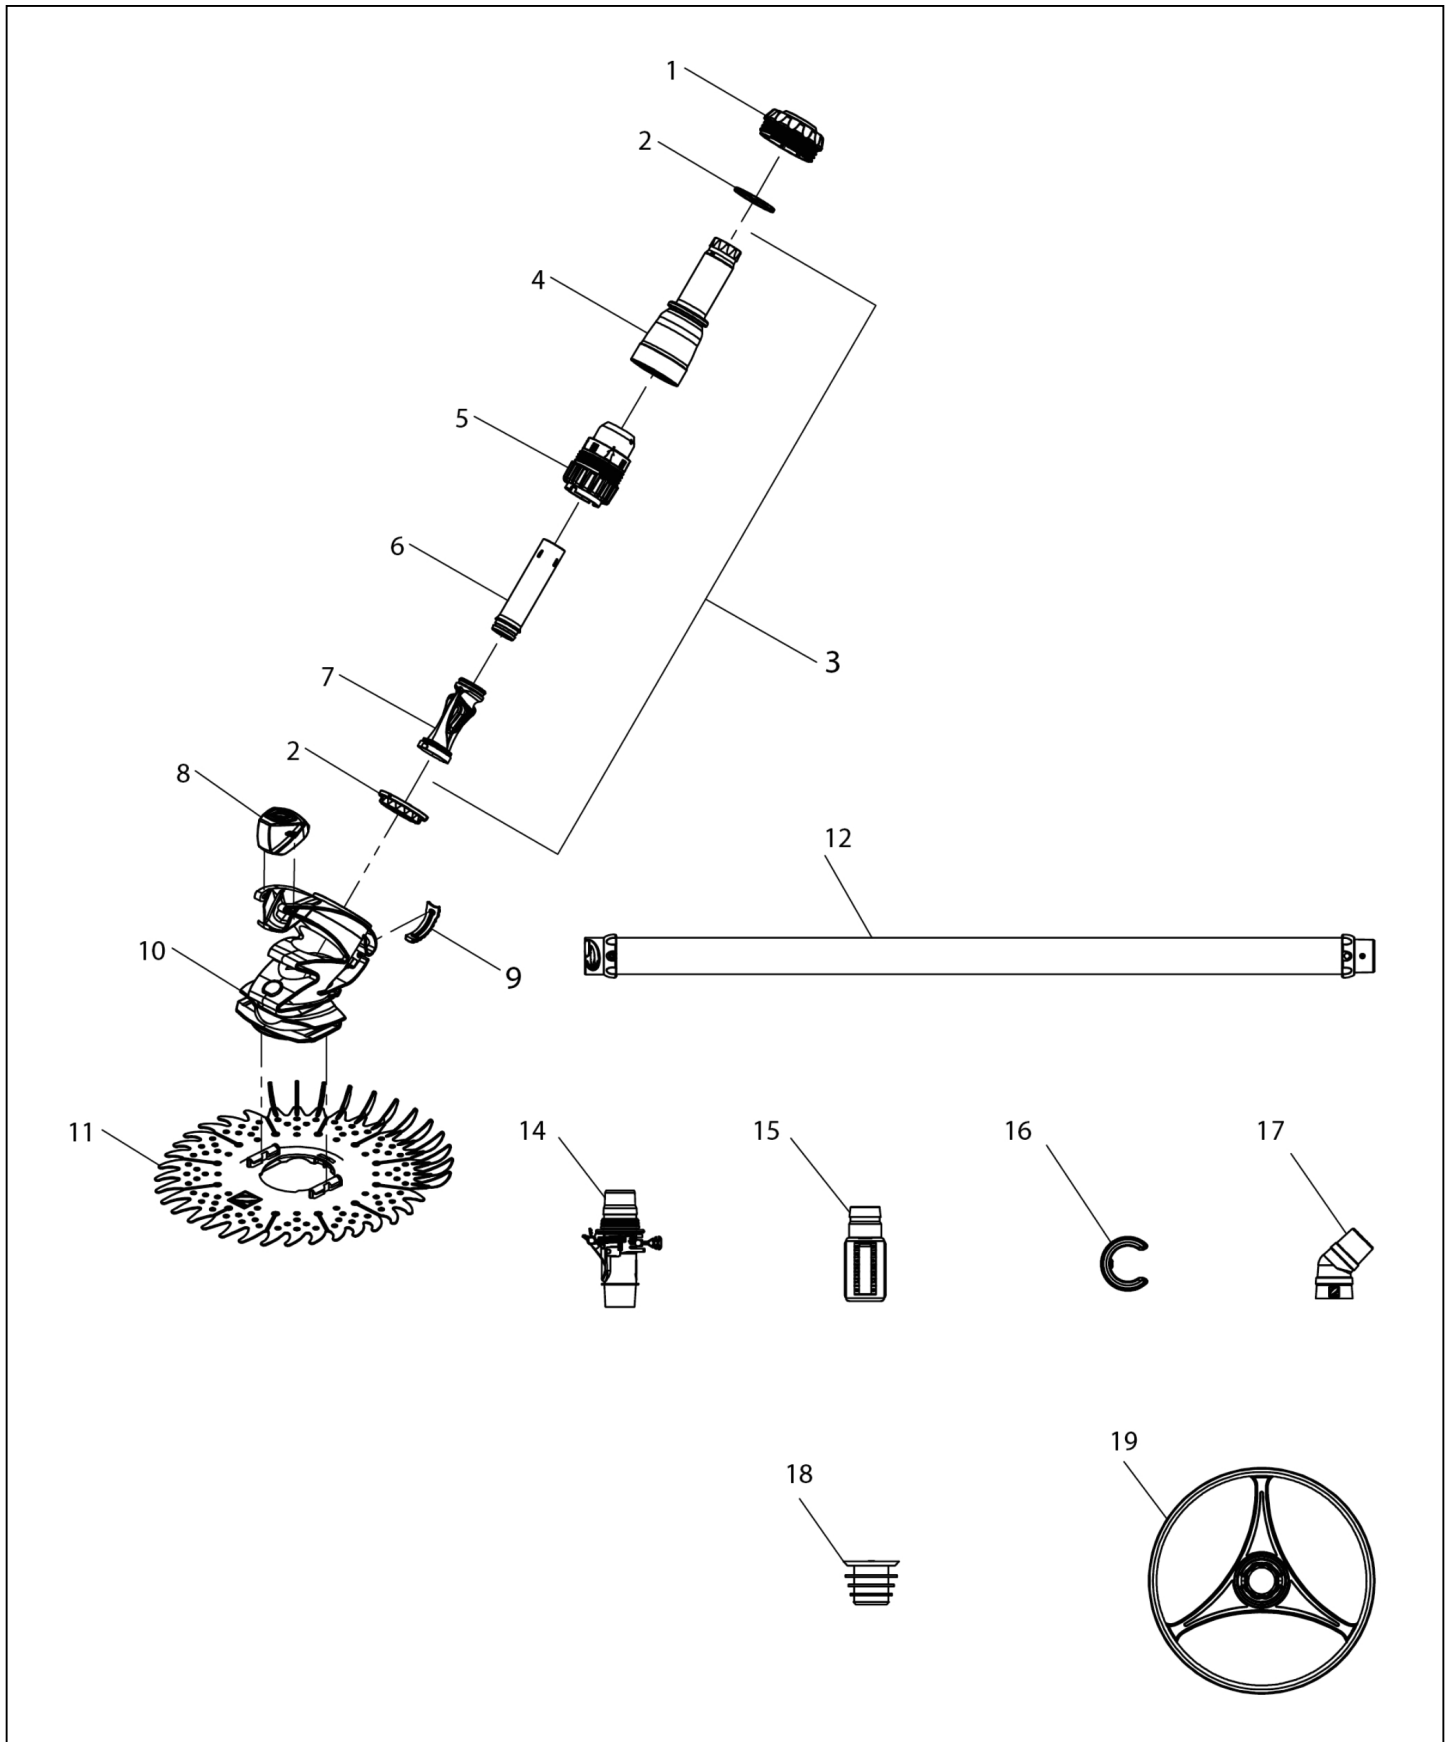

Barracuda T3/B3

detail identifikace popis

detail identifikace popis

detail	identifikace	popis
1	W70715	VRCHNÍ MATICE TĚLA B3 <i>T3/b3/r3 Handnut</i>
3	W70717	<i>T3/b3/r3 Engine</i>
5	W70719	KAZETA MEMBRÁNY T3/B3/T5 <i>Cassete T3/b3/t5</i>
7	W73010	<i>Duralife Diaphragm</i>
9	W70722	NÁRAZNÍK B3 <i>Bumper B3</i>
11	W70724	SPODNÍ DISK T3/B3 <i>Dics T3/b3</i>
13	W78056	<i>Twist Lock Hose</i>
15	W70335P	<i>Zodiac® Flow Gauge</i>
17	W70244	KRATŠÍ NÁSTAVEC NA HADICI 45° PRO MX8 <i>45° Deg Elbow</i>
19	W70730	STŘEDNÍ KOLO MODRÉ (DEFLEKTOR) B3 <i>Quick Release Wheel Blue B3</i>

detail	identifikace	popis
2	W70716	<i>T3/b3/r3 Washers</i>
4	W70718	<i>T3/b3/r3 Outer Extension Tube</i>
6	W70720	<i>T3/b3/r3 Inner Extension Tube</i>
8	W70733P	<i>T3 Float</i>
10	W70734	<i>T3 Body</i>
12	W78055	SET 6X1M HADICE TWISTLOCK <i>Set Of 6x1m Twist Lock Hoses</i>
14	W60055P	PRŮTOKOVÝ REGULÁTOR MX8
16	W83247P	ZÁVAŽÍ NA HADICI PACER
18	W69657P	ADAPTÉR KÓNICKÝ X7,SG+,TOPAZE,MANTA <i>Conical Adapter Sg+</i>

Pro produkty: 607010, 6070101