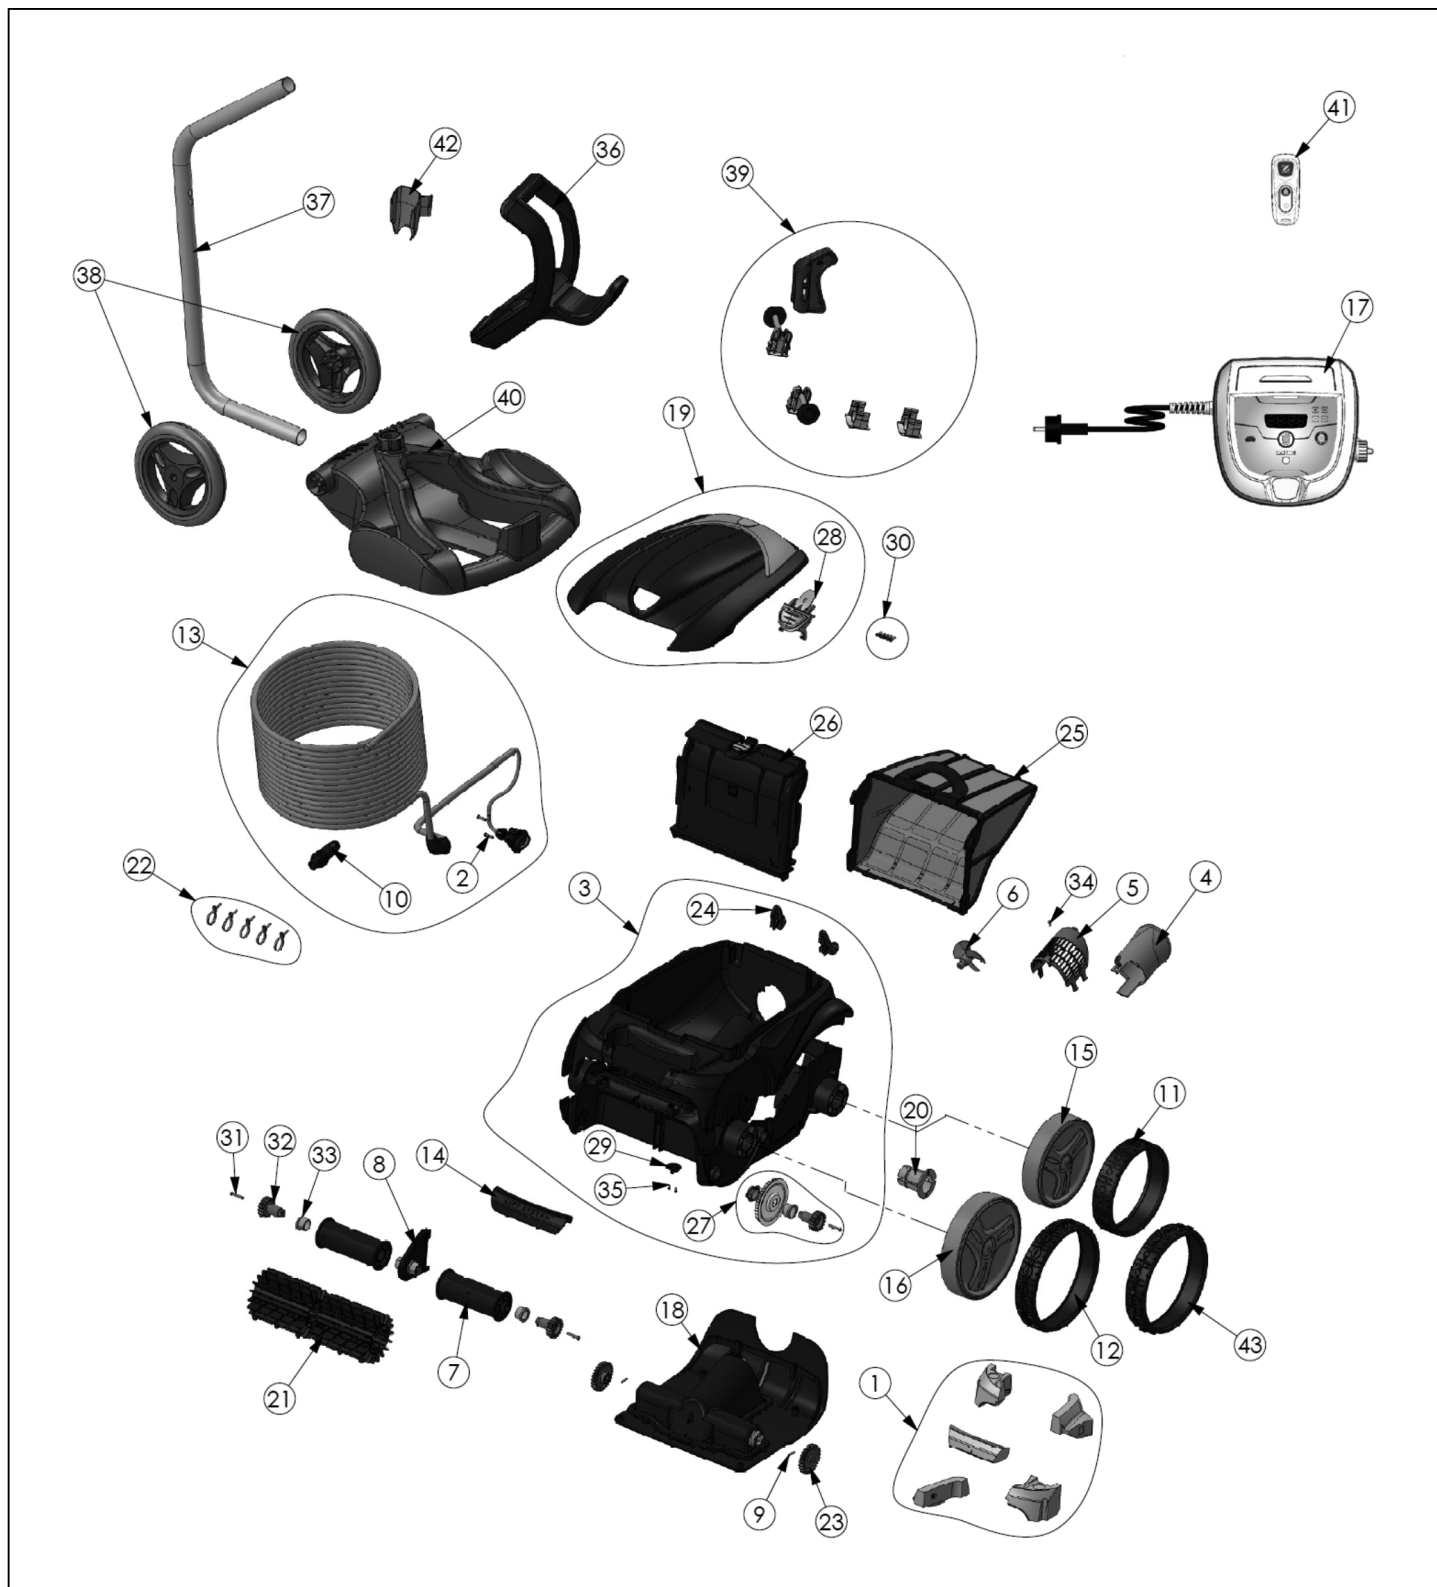

RV 4550 (Vortex 4)

detail	identifikace	popis

1	WR0539700	Float

3	WR0589100	Main Housing 2wd li

detail	identifikace	popis

2	WR0608500	Screw 4*16mm (set Of5)

4	WR0517500	Flow Outlet

detail	identifikace	popis
5	WR051760	Motor Screen
7	WR0517400	Brush Roller
9	WR0567800	Motor Block Shaft Pin (set 5)
11	WR0636300	PNEU PRO ZADNÍ KOLO VORTEX Tire Rear For Vortex
13	WR0528700	Floating Cable 21 M
15	WR0636100	ZADNÍ KOLO VORTEX BEZ PNEU Rear Wheel Vortex Without Pneu
17	WR0637000	OVLÁDACÍ PANEL RV4550 2V Control Unit Rv4550 2v
19	WR0638500	Cover Rv4550
21	WR0635900	Sada kartáčů Vortex 2/3 Vortex 2/3 Brush Set
23	WR0518800	Drive Gear (set Of 2)
25	WR0863600	Filtrační koš 100mic pro Vortex/ RV/ RA Alpha Filter Canister 100mic For Vortex/ Rv/ Ra Alpha
27	WR0517200	Transmission
28	WR0638700	KLIPS KRYTU VORTEX (VŠECHNY TYPY) Cover Latch Grip Pms108
30	WR0516700	Screw 4*12 Mm (set Of 5)
32	WR0639000	OZUBENÉ HNACÍ KOLO 17Z(PÁR) RV W1877A 17 Gear Rv W1877a
34	WR0639200	Screw 2,9*9,5 Mm (set Of 5)
36	WR0565000	RUKOJEŤ VOZÍKU CYCLONX/VORTEX Caddy Handle Rc/rv
38	WR0565100	Caddy Wheels (*2)
40	WR0564800	ZÁKLADNA VOZÍKU RC/RE/CNX Rc/re/cnx Lower Part Trolley
42	WR0548500	Remote Control Holster

detail	identifikace	popis
6	WR0517000	Propeller
8	WR0518700	DRŽÁK VÁLCE KARTÁČŮ VORTEX Roller Support
10	WR0565600	KONEKTOR KABELU ROBOTŮ-ČERNÝ Floating Cable Plug-black
12	WR0636201	PNEU PRO PŘEDNÍ KOLO VORTEX Pneu For Fron Wheel Vortex
14	WR0636500	Handle Pms295 Is
16	WR0636001	PŘEDNÍ KOLO VORTEX BEZ PNEU Front Wheel Vortex Without Pne
18	WR0637900	Motor Block Type B
20	WR0636700	LOŽISKO KOLA VORTEX Bearing Vortex
22	WR0567900	Floating Cable Clamp (set Of 5)
24	WR0518100	ZADNÍ BALANČNÍ KOLEČKA RV (PÁR) W1977A Roller (set Of Two) W1977a
25	WR0863700	Filtrační koš 200mic pro Vortex/ RV/ RA Alpha Filter Canister 200mic For Vortex/ Rv/ Ra Alpha
26	WR0865100	KRYT SBĚRNÉHO KOŠE RA/RV ŠEDÝ Ra/rv Filter Canister Support
29	WR0519000	Rampe
31	WR0638900	Screw 4*25 Mm (set Of 5)
33	WR0639100	Outer Bearing (*2)
35	WR0564500	Screw 2,2*6,5 Mm (*5)
37	WR0565200	Caddy Tube
39	WR0564900	Caddy Accessories
41	WR0548400	Remote Control Zodiac
	WR0636400	Přísavková pneu - pro vysavače Vortex/RV (1ks) Suction Cup Tires - For Vortex / Rv (1pc)