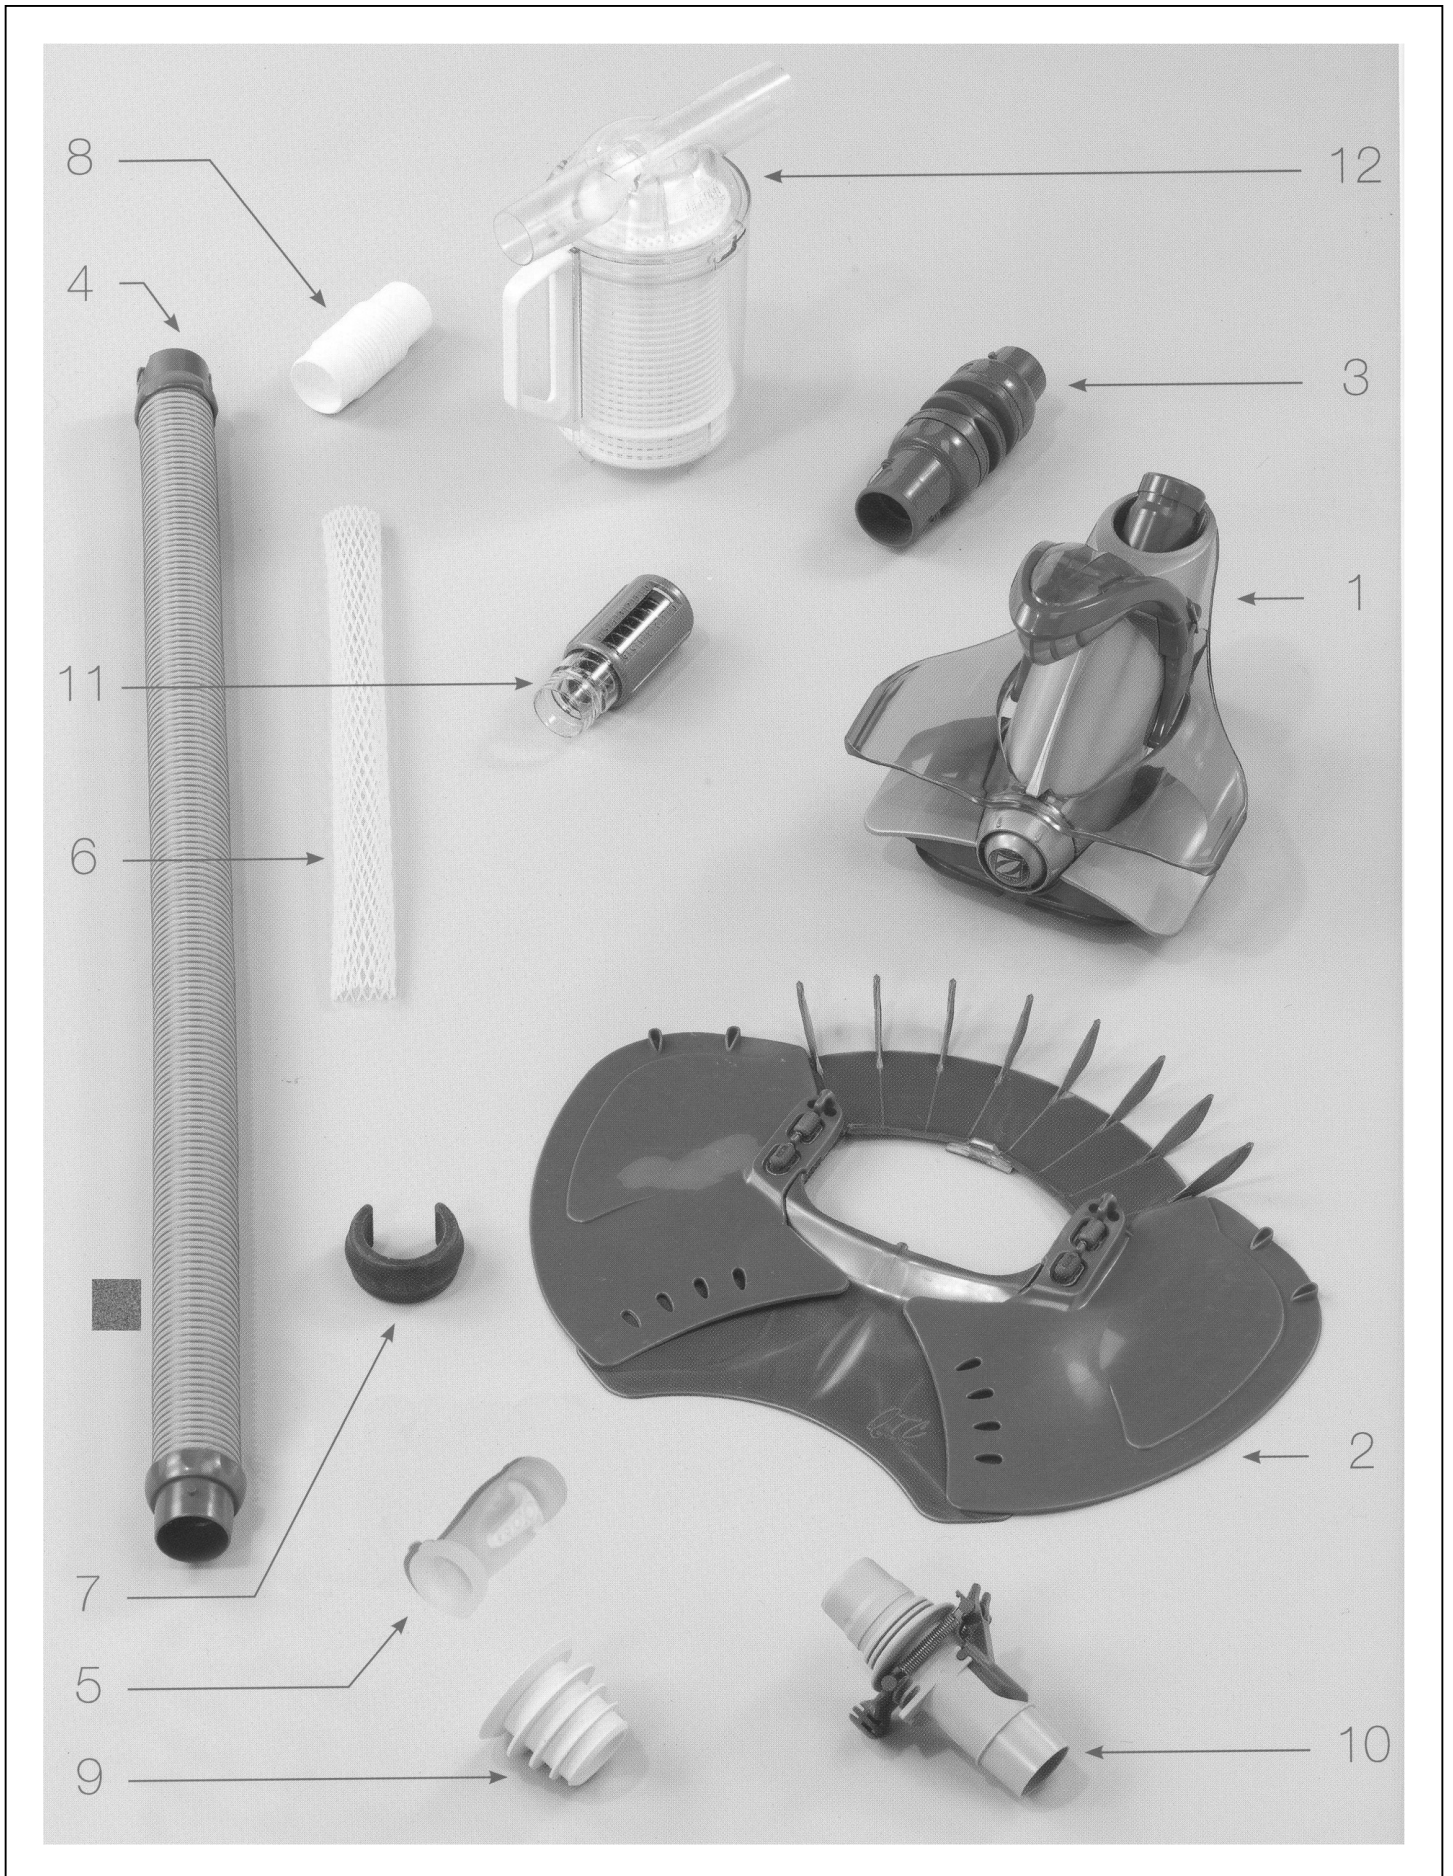

Barracuda X7 Quattro

detail	identifikace	popis
1	W77049	KOMPLETNÍ HLAVA X7
3	W77039P	X7 - NAPOJOVACÍ DÍL <i>X7 Leadher Hose Twist</i>
5	W73010P	DIAFRAGMA B3/T3/T5, X7 <i>X7-diafragma</i>
7	W83353P	Závaží <i>Hose Weight</i>
9	W69657P	ADAPTÉR KÓNICKÝ X7,SG+,TOPAZE,MANTA <i>Conical Adapter Sg+</i>
11	W70335	PRŮTOKOMĚR

Pro produkty: 60704

detail	identifikace	popis
2	W77037P	X7 - ČISTÍCÍ DISK
4	W77056	HADICE MODRÁ 1M PRO X7 + MX8 TAKÉ W78056 <i>Hose Blue 1m For X7+mx8</i>
6	W33900	OCHRANNÁ SÍŤKA <i>Safety Net</i>
8	W32305	Hadicový konektor <i>Hose Weir Adapter</i>
10	W60055P	PRŮTOKOVÝ REGULÁTOR MX8