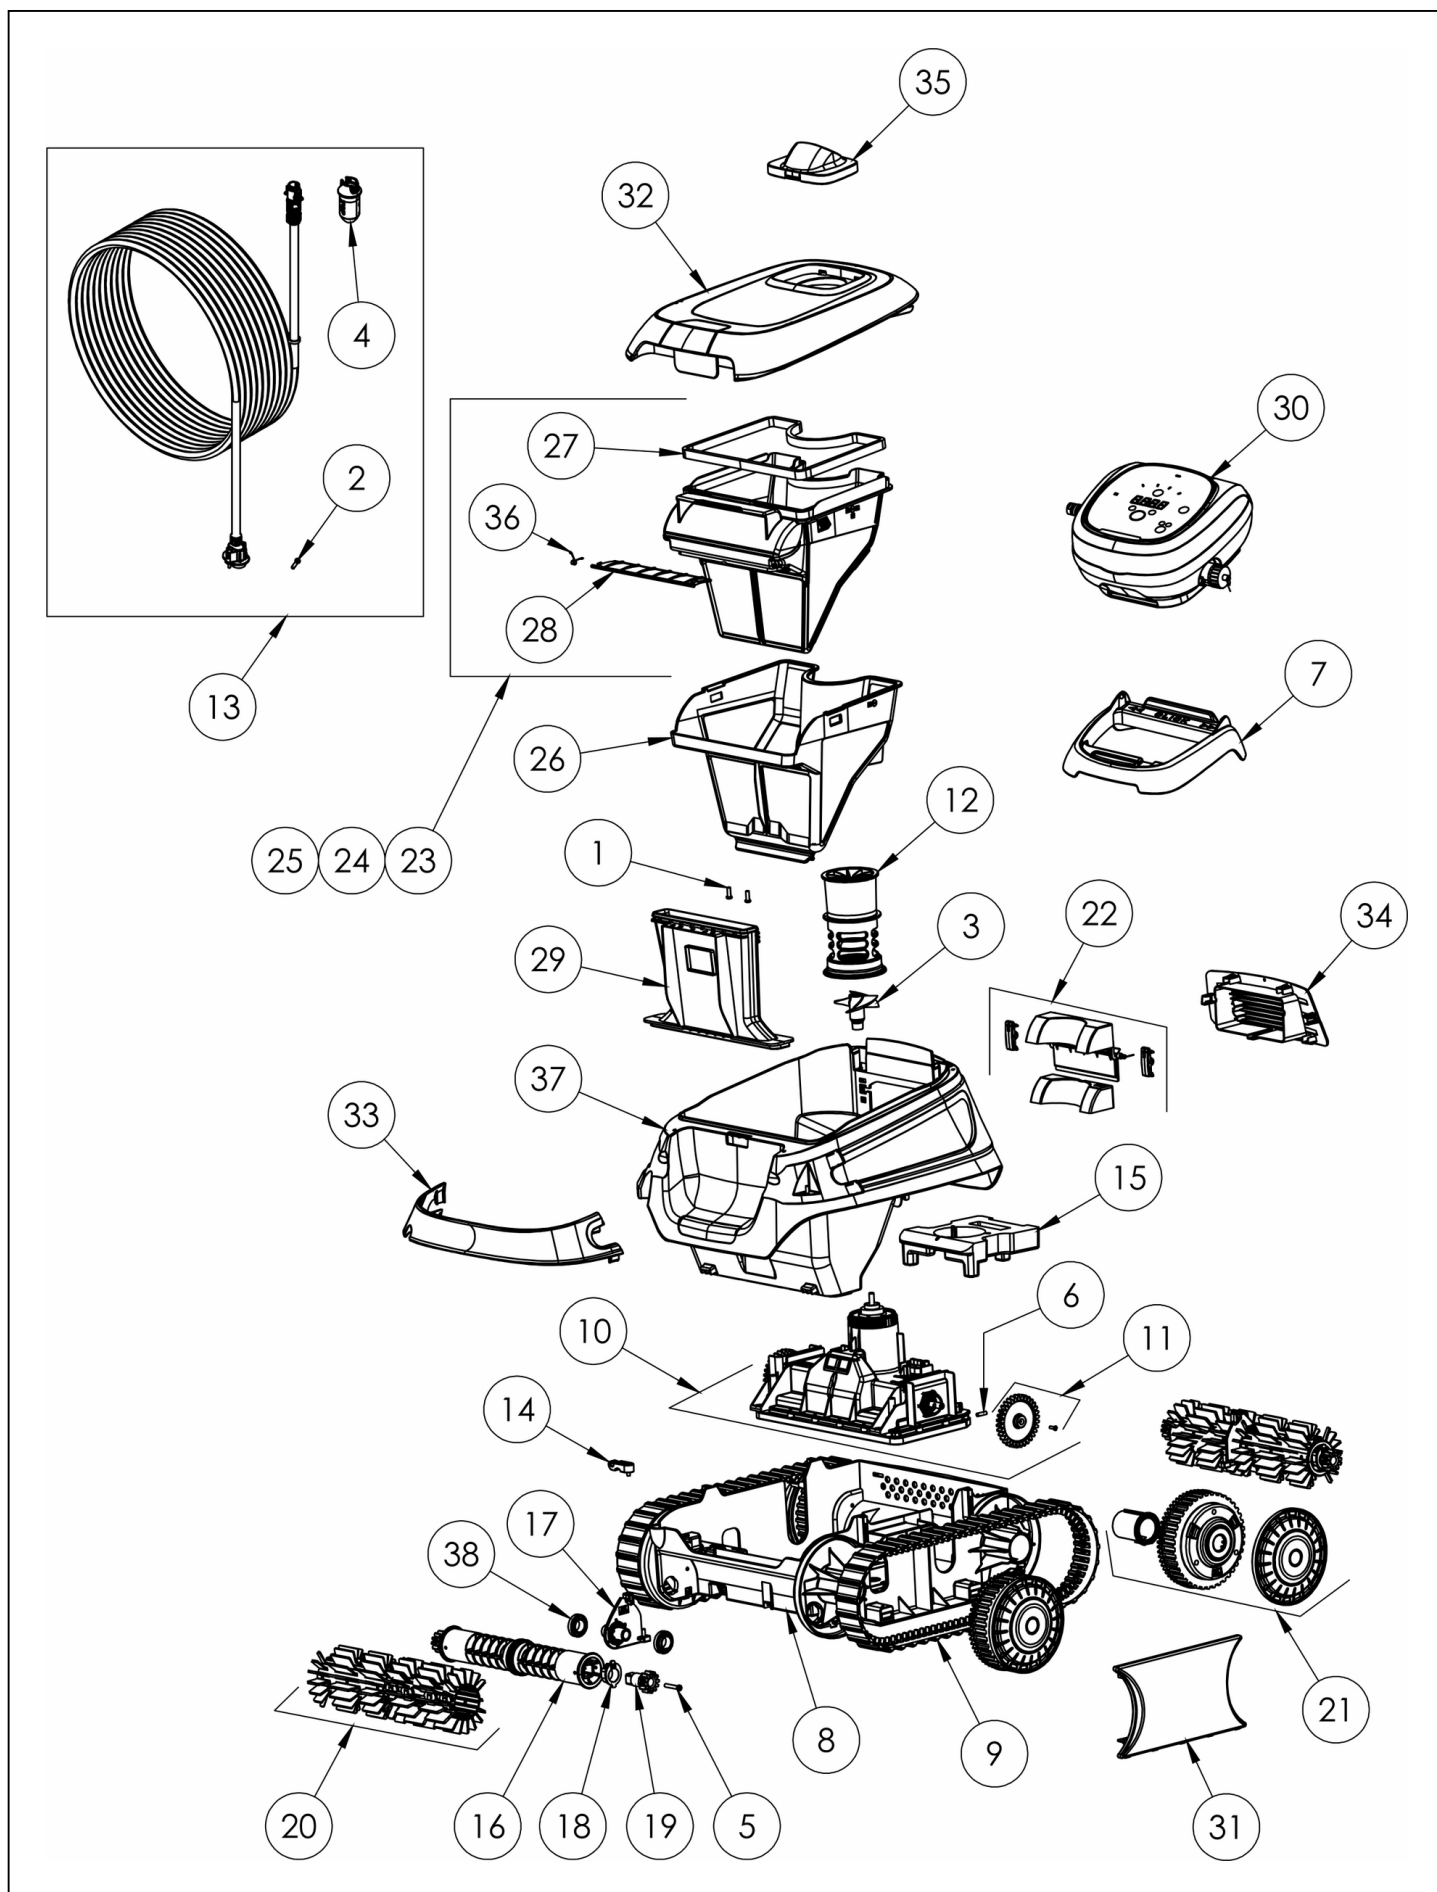

Robotický vysavač CNX 30iQ

detail	identifikace	popis
1	WR0516700	Screw 4*12 Mm (set Of 5)
3	WR0633200	VRTULKA ČERPADLA RC/CNX/RE Impeller Cyclonx
5	WR0638900	Screw 4*25 Mm (set Of 5)
7	WR0662600	Control Unit Base
9	WR0895200	POJEZDOVÉ PÁSY VOYAGER/CNX (1PÁR) Voyager/cnx Tracks (2pcs)
11	WR0895600	OZUB.HNACÍ KOLO MOTORU VOYAGER/CNX Drive Gear Kit Voyager (2pcs)
13	WR0895800	PLOVOUCÍ KABEL VOYAGER/CNX 15M Floating Cable Voyager/cnx 15m
14	WR0896200	Cable Strain Relief Cn
16	WR0896400	VÁLEC KARTÁČE VOYAGER/CNX (SADA 2 KS) Voyager/cnx Brush Roller 2pcs
18	WR0896600	VNĚJŠÍ LOŽISKO VÁLCŮ VOYAGER/CNX SADA 2 Voyager/cnx Outer Bearing Cn 2
20	WR0896900	SADA PVC KARTÁČŮ VOYAGER / CNX (2 KS) Brush Scubber Cn/re Set 2 Pcs
22	WR0897400	Rear Flap Door Kit Cn 1
24	WR0897600	Filtrační koš 150 mikronů (DUAL) pro Voyager Filter Canister 150 Microns (dual) For Voyager
26	WR0898100	Filtrační koš 60 mikronů (DUAL) pro Voyager Filter Canister 60 Microns (dual) For Voyager
28	WR0898400	Canister Inlet Flap Cn
30	WR0898800	OVLÁDACÍ JEDNOTKA RE4400IQ, CNX30IQ
32	WR0903800	PRŮHLEDNÝ VRCHNÍ KRYT CNX Complete Cover Cn C, Clear Z
34	WR0904500	Rear Grid Cn C, Black
36	WR0905500	Canister Inlet Flap Spring Cn
38	W79034	LOŽISKO KOL MX8/MX9/RE/CNX Baearing (wheel & Engine)

Pro produkty: 606971

detail	identifikace	popis
2	WR0608500	Screw 4*16mm (set Of 5)
4	WR0634100	KONEKTOR KABELU CYCLONX Connector Of Cable Cyclonx
6	WR0657900	HNACÍ ČEP HŘÍDELE MOTORU CYCLONX
8	WR0895100	TĚLO PODVOZKU VOYAGER/CNX Voyager Lower Housing
10	WR0895500	MOTOR BLOK CNX 30 Motor Blok Cnx 30
12	WR0895700	Flow Outlet Cn
13	WR0895900	PLOVOUCÍ KABEL VOYAGER/CNX 18M Floating Cable Cn 18m
15	WR0896300	Chassis Float Cn
17	WR0896500	DRŽÁK VÁLCE KARTÁČŮ VOYAGER/CNX Voyager/cnx Roller Support
19	WR0896700	OZUBENÉ KOLO VÁLCŮ 12Z RE/CNX SADA (2KS) Re/cnx 12 Point Gear
21	WR0897300	KOLO PÁSU VOYAGER/CNX Voyager/cnx Black Wheel
23	WR0897500	Filtrační koš 100 mikronů pro Voyager, FreeRider Filter Canister 100 Microns For Voyager, Freerider
25	WR0897700	Filtrační koš 200 mikronů pro Voyager, FreeRider Filter Canister 200 Microns For Voyager, Freerider
27	WR0898300	Canister Seal Cn
29	WR0898500	SACÍ PROSTOR VOYAGER/CNX Inlet Channell Cn
31	WR0902400	Short Flange Cn Black (*2)
33	WR0904300	ČELNÍ MADLO CNX Front Handle Cnx
35	WR0904700	SMĚROVÁ TRYSKA VÝFUKU CNX Cnx Outlet Nozzle Grey
37	WR0957000	Body Housing Cn C, Red P485c