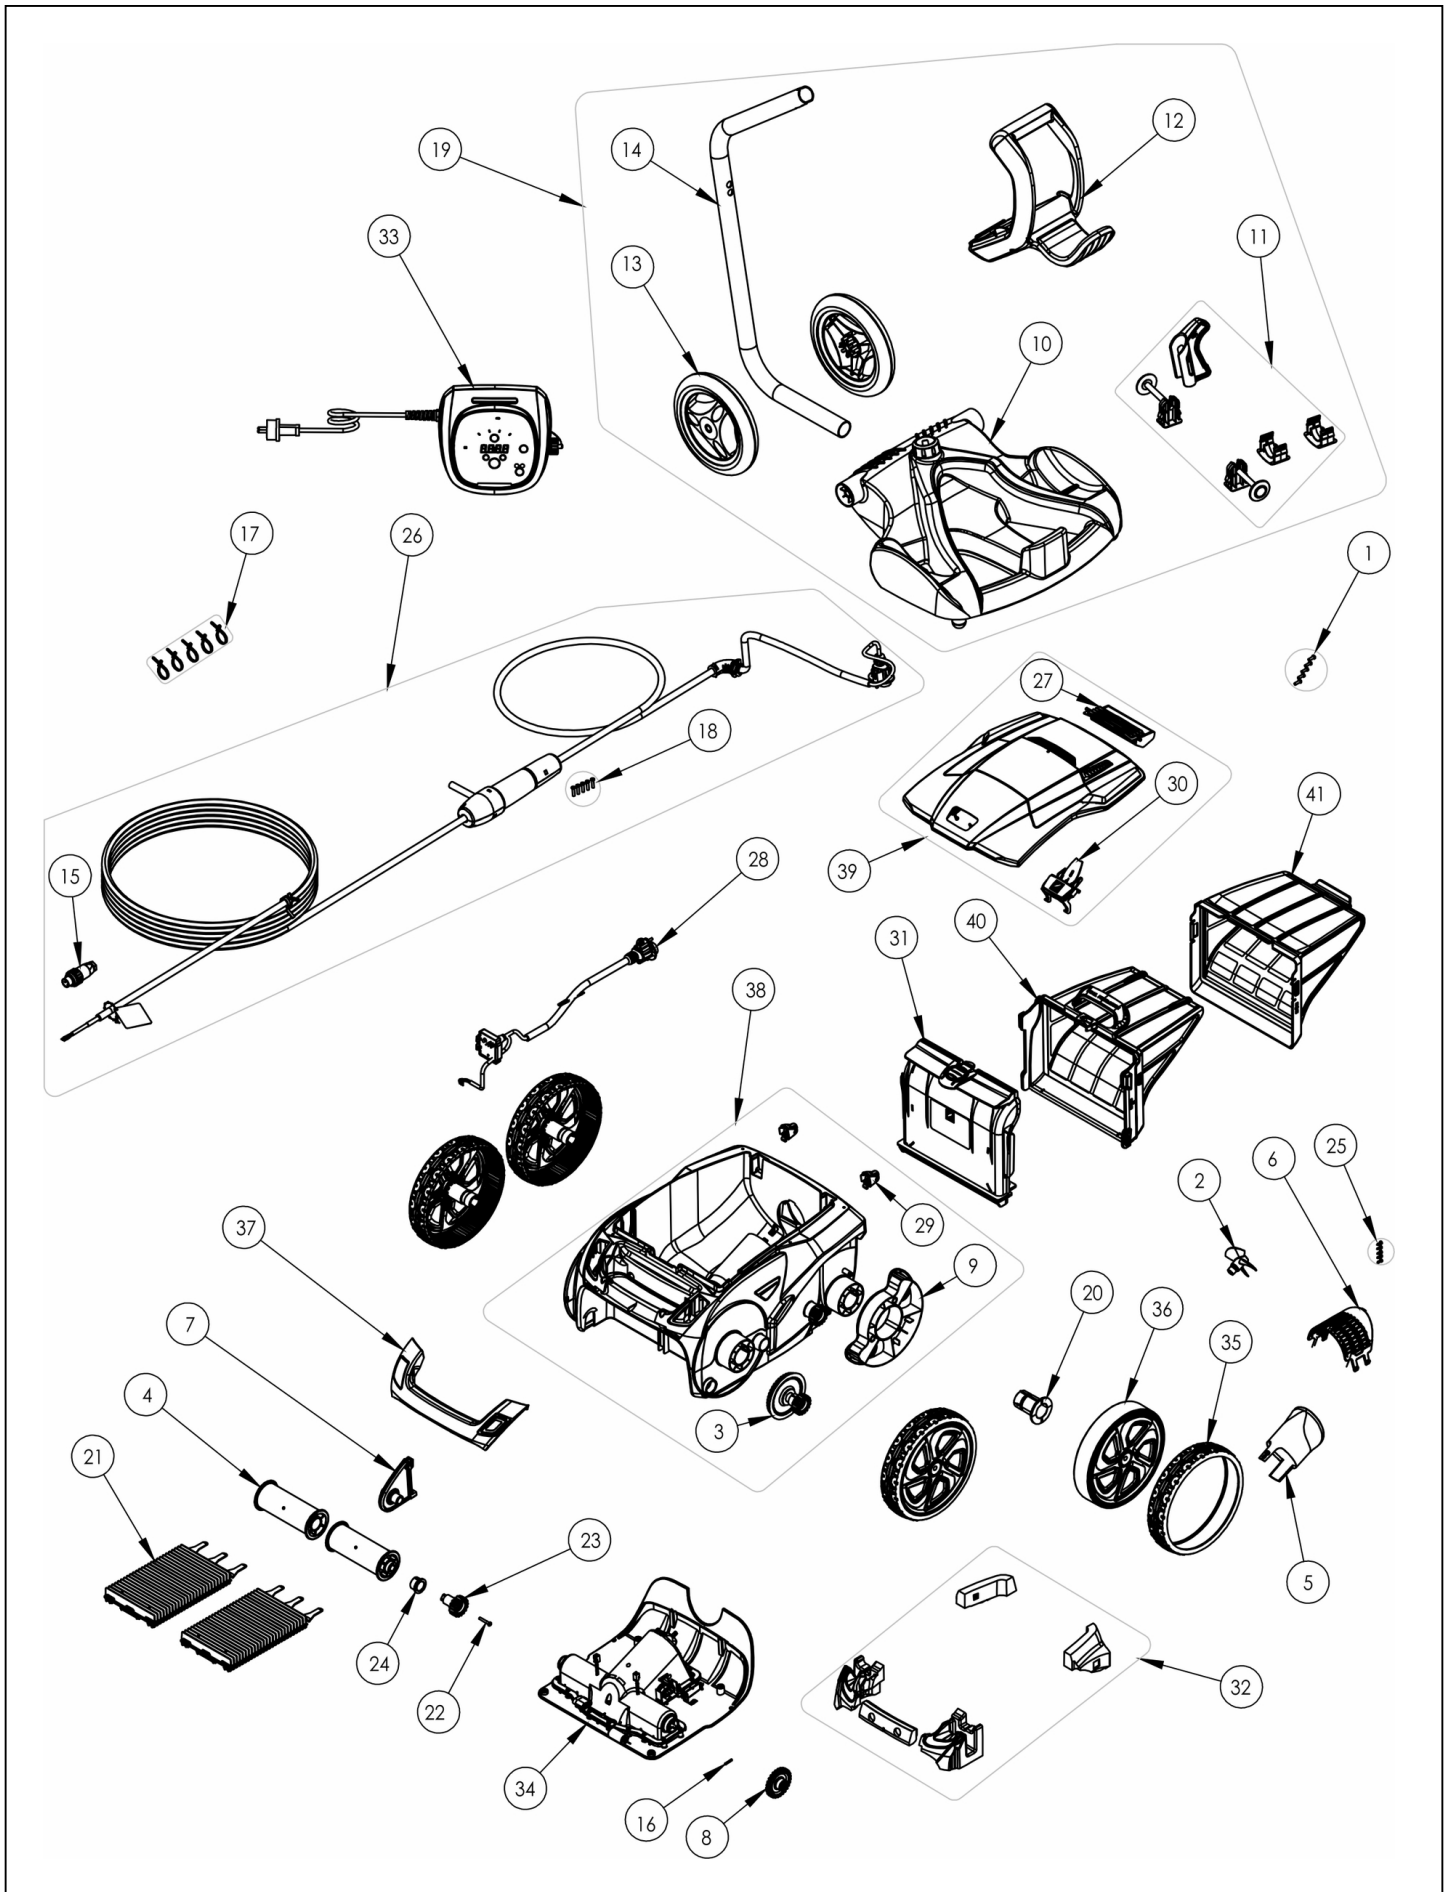

Alpha iQ RA - 6800iQ

detail	identifikace	popis
1	WR0516700	Screw 4*12mm (set Of 5)
3	WR0517200	Transmission
5	W1844A	SMĚROVÁ TRYSKA VÝFUKU VORTEX/RV/RA Flow Outlet
7	WR0518700	DRŽÁK VÁLCE KARTÁČŮ VORTEX Roller Support
9	WR0540300	OCHRANNÝ KRYT KOL VORTEX 4WD Cover Wheel Protection
11	WR564900	PŘÍSLUŠENSTVÍ K VOZÍKU ZODIAC RV Rv Caddy Accessories
13	WR0565100	Caddy Wheels (*2)
15	WR0565600	KONEKTOR KABELU ROBOTŮ-ČERNÝ Floating Cable Plug-black
17	WR0567900	Floating Cable Clamp (set Of 5)
19	WR0609100	POJEZDOVÝ VOZÍK RV Complete Trolley Rv
21	W2036A	SADA PVC KARTÁČŮ VORTEX/RV/RA (2KS) Cleaning Brush Vortex 4
23	WR0639000	OZUBENÉ HNACÍ KOLO 17Z(PÁR) RV W1877A 17 Gear Rv W1877a
25	WR0639200	Screw 2.9*9.5 Mm (set Of 5)
27	WR0863200	Bypass
29	WR0864900	BALANČNÍ KOLEČKA RA (SADA) Ballance Roller Ra (set)
31	WR0865100	KRYT SBĚRNÉHO KOŠE RA/RV ŠEDÝ Ra/rv Filter Canister Support
33	WR0865300	OVLÁDACÍ JEDNOTKA RA6700IQ Ra6700iq Control Box
35	WR0865500	Tire Vr S R7021
37	WR0865700	Handle Sensor Navy Blue Printed Silver Grey
39	WR0865900	VRCHNÍ KRYT RA 6700 Top Cover Ra 6700
41	WR0913400	Filtrační koš 60mic (DUAL) pro Vortex/ RV/ RA Alpha Filter Canister 60mic (dual) For Vortex/ Rv/ Ra Alpha

Pro produkty: 606963

detail	identifikace	popis
2	W1846A	VRTULKA ČERPADLA VORTEX/RV/RA Impeller Vortex
4	W1923A	HNACÍ VÁLEC KARTÁČE VORTEX/RV/RA (PÁR) Brush Roller
6	W1847A	KRYT SÁNÍ ČERPADLA VORTEX/RV/RA Motor Screen
8	W1878A	OZUB.HNACÍ KOLO 27Z VORTEX/RV/RA (2KS) Drive Gear (set Of 2)
10	WR0564800	ZÁKLADNA VOZÍKU RC/RE/CNX Rc/re/cnx Lower Part Trolley
12	WR0565000	RUKOJEŤ VOZÍKU CYCLONX/VORTEX Caddy Handle Rc/rv
14	WR0565200	Caddy Tube
16	WR0567800	Motor Block Shaft Pin (set Of 5)
18	WR0608500	Screw 4*16mm (set Of 5)
20	WR0636700	LOŽISKO KOLA VORTEX Bearing Vortex
22	WR0638900	Screw 4*25 Mm (set Of 5)
24	W1881A	KROUŽEK K OZUB. KOLU VORTEX/RV/RA (PÁR) Outer Bearing (*2)
26	WR0726700	PLOV.KABEL RV//ALPHA S OTOČ.ČEPEM 21M Floating Cabel Swivel 21m
28	WR0863300	TLAKOVÝ SENZOR RA ALPHA Pressure Sensor Ra Alpha
30	WR0865000	KLIPS KRYTU ALPHA (RA) Ra Cover Latch Grip
32	WR0865200	Float Vr S
34	WR0865400	MOTOR BLOK ALPHA RA6500, RA6700IQ Motor Blok Alpha Ra6500, Ra670
36	WR0865600	KOLO RA 6500,6700 Rim Ra 6500,6700
38	WR0865800	SKELET KOMPLET RA63-6900 Ra Main Housing
40	WR0913300	Filtrační koš 150mic (DUAL) pro Vortex/ RV/ RA Alpha Filter Canister 150mic (dual) For Vortex/ Rv/ Ra Alpha