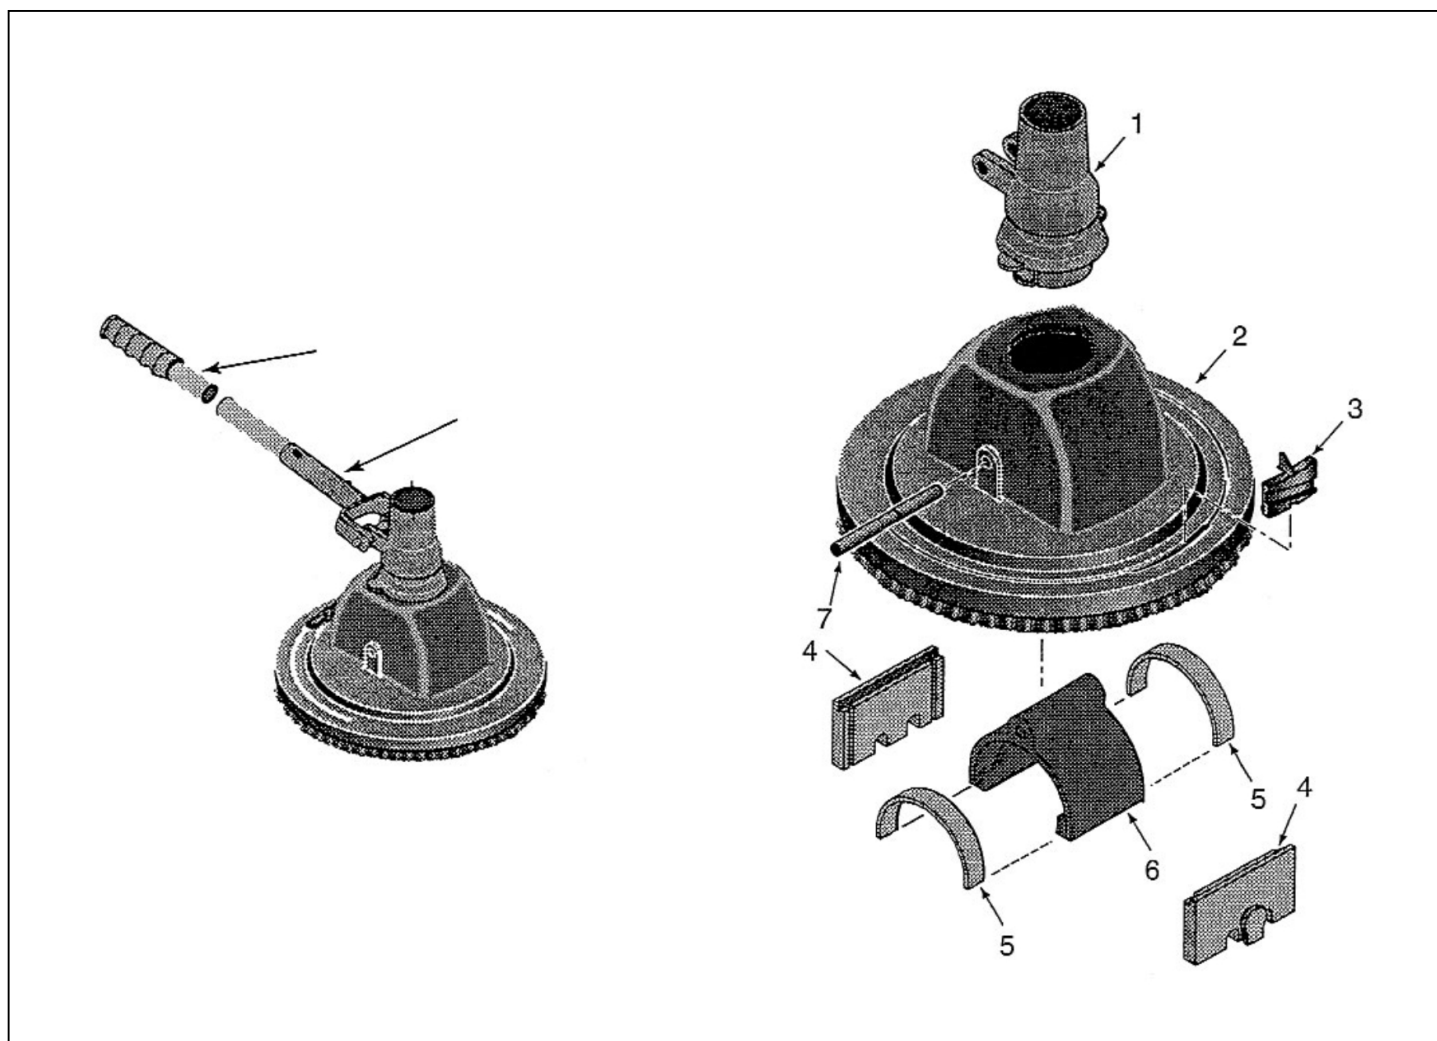

# Vysavač Twister

detail	identifikace	popis
1	AGW9012	Kloub otočný k TWISTER/SHARK <i>Rotary Joint For Twister</i>
6	AGW9003	KLAPKA +2KS MEZIKUS TWISTER/SHARK
	AGW9525D-S	HADICE TWISTER 7,3M <i>Hose For Twister 7,3m</i>
	AGW9019	DRŽÁK TWISTER/SHARK <i>Holder For Twister</i>
	AGW9018	MEMBRÁNA K REGUL. TWISTER