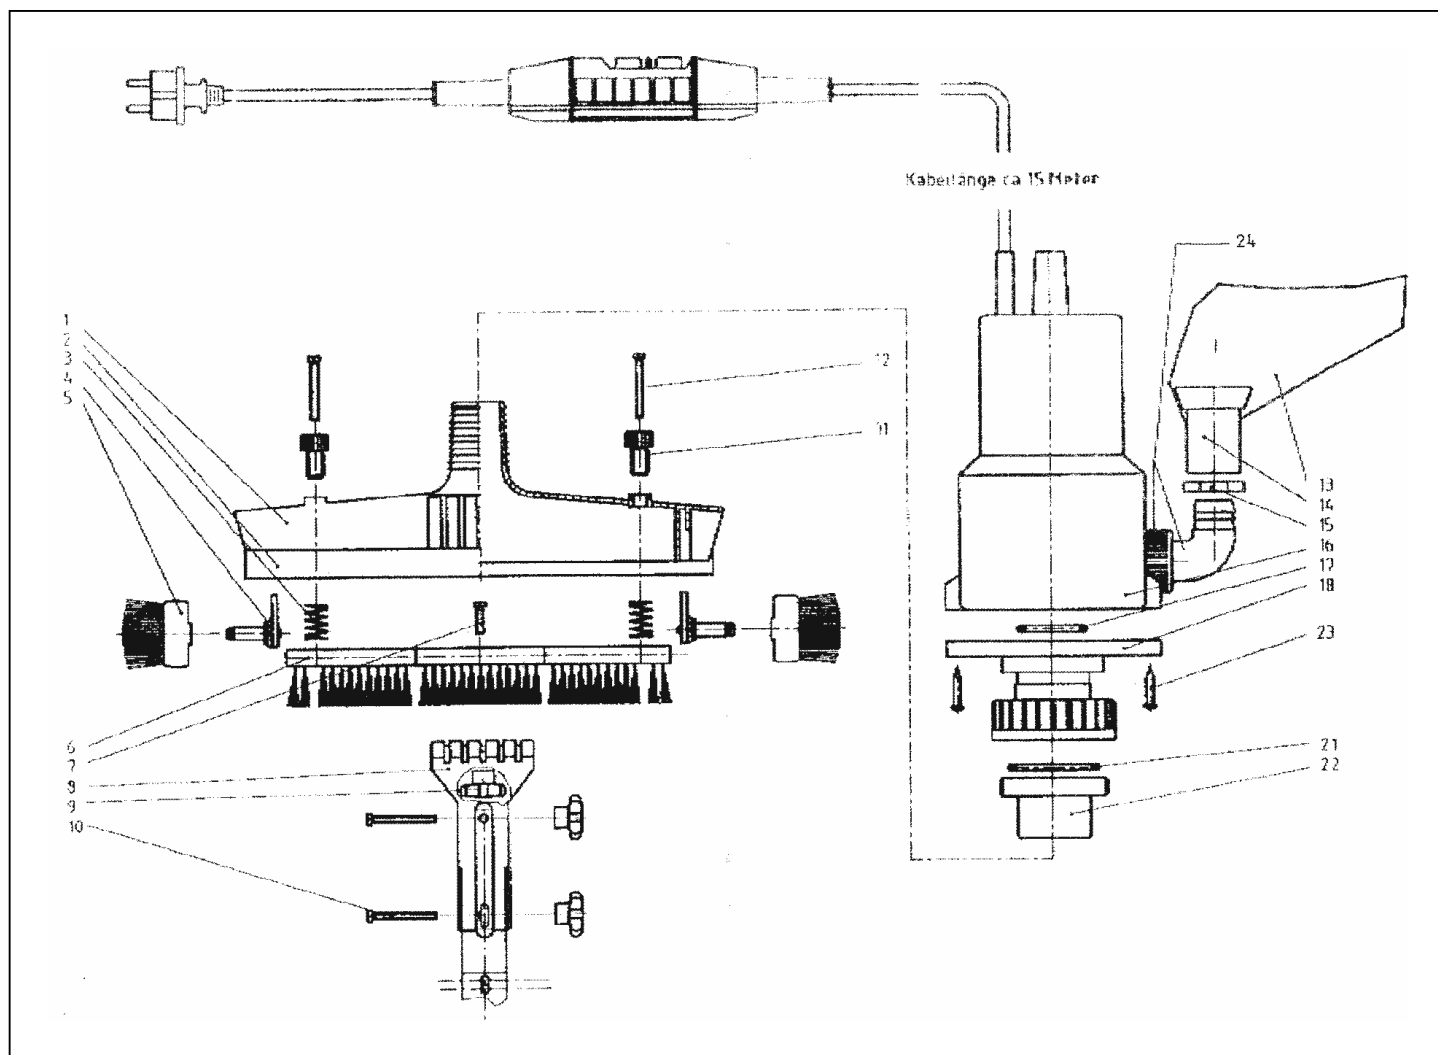

Vysavač James

detail	identifikace	popis
1	E6023011	TĚLO KARTÁČE <i>Body Od Brush</i>
3	E602306	Pružina <i>Jet Vac Schraubenfeder</i>
5	E602305	BOČNÍ KARTÁČ JAMES <i>Side Brush James</i>
7	0104105020	Šroub <i>Zylinderflachschraube Din B4m5x20</i>
10	E0106105050	ŠROUB M5X50 NEREZ DIN7985
12	0104105045	Šroub <i>Zylinderflachschraube Din 84 M5x45</i>
14	E300802	HUBICE VYSAVAČE JAMES
17	E622301	O-kroužek <i>O-ring 38x5</i>
21	E601905353	O-KROUŽEK 53X5MM APK <i>O-ring 53x5mm Apk</i>
23	135103925	Vrut <i>Lin/bl/kreuzschl. 3,9x25 Din7981</i>

detail	identifikace	popis
2	E602304	PROFIL JAMES 320MM <i>Profile James 320mm</i>
4	E6023012	ZÁVĚS BOČNÍHO KARTÁČE JAMES <i>Side Brush Holder For James</i>
6	E602303	KARTÁČ JAMES <i>Brush James</i>
8	E6023013	Držák JetVacu <i>Holder Jetvac</i>
11	E602307	Nastavovací matice <i>Jet Vac Stellschraube M12x20</i>
13	E6054001	Filtrační vak pro JAMES – nylonová tkanina 100 mic, zip <i>Filtration Bag For James</i>
15	0331023839	Spona <i>Schlauchellen Snapper Ks 38-39</i>
18	E6054002	Adaptér na James ABS <i>Adaptor For James Abs</i>
22	E283550040	MANŽETA PRO VYSAVAČ JAMES <i>Flange For James</i>
24	E60540902	Úhel se šroubením <i>Winkel</i>