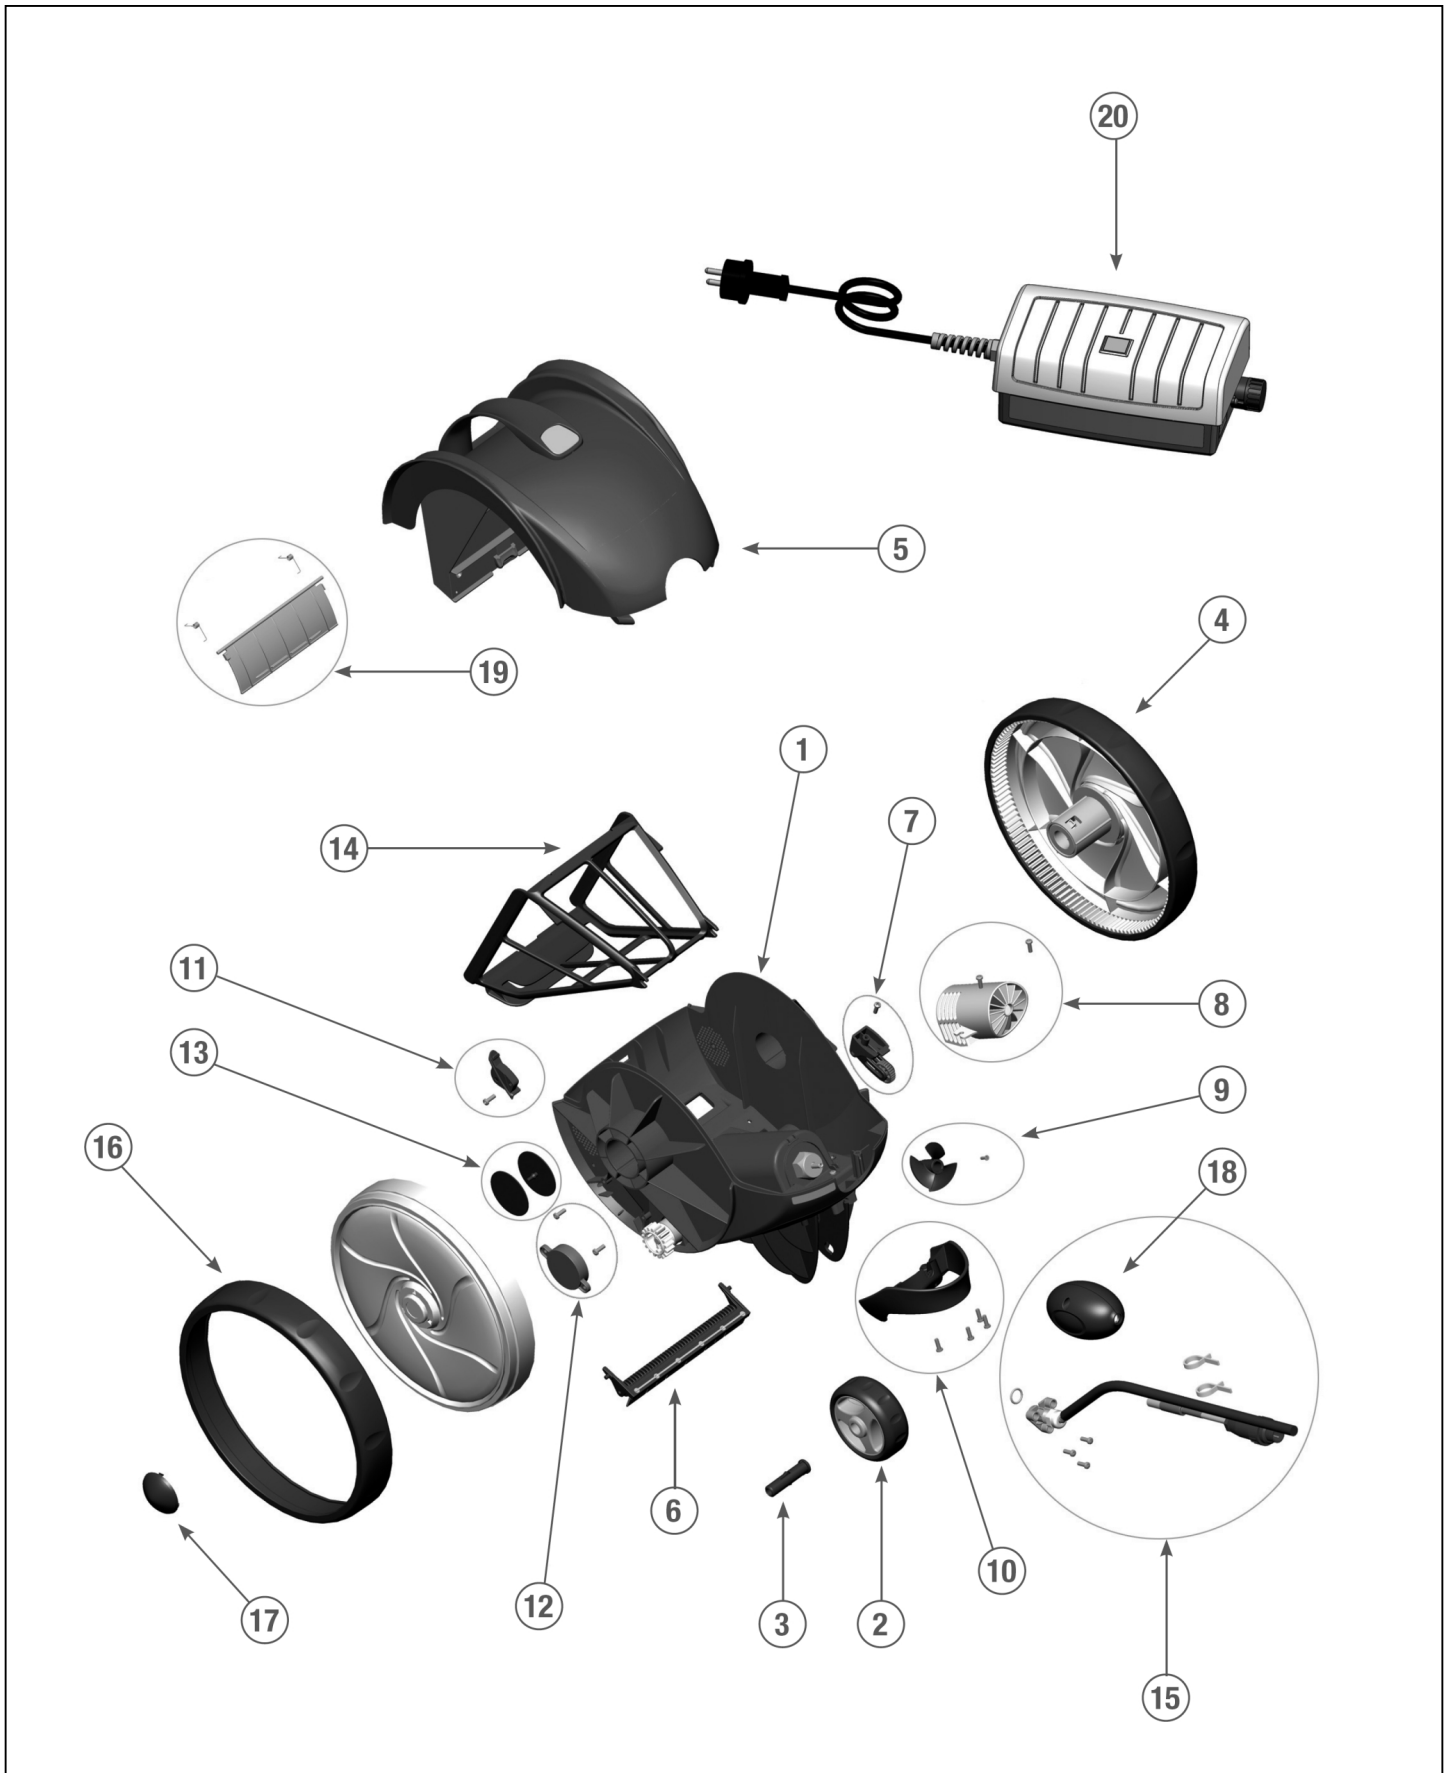

Vortex 1

detail	identifikace	popis
1	W2120A	MOTOR BOX KOMPLET VORTEX 1 <i>Motor Box Complete Vortex 1</i>
3	W2106A	ČEP ZADNÍHO KOLEČKA VORTEX 1
5	W2107A	VRCHNÍ KRYT VORTEX 1 <i>Top Cover Vortex 1</i>
7	W2119A	SADA PRAVÉHO BALANČNÍHO KOLEČKA VORTEX 1
9	W2113A	SADA VRTULKY ČERPADLA VORTEX 1
11	W2118A	SADA LEVÉHO BALANČNÍHO KOLEČKA VORTEX 1
13	W2115A	MEMBRÁNA PRŮDUCHU VORTEX 1
16	W2104A	PNEUMATIKA VORTEX 1 <i>Tire Big Eheel Vortex 1</i>
18	W2110A	PLOVÁK KABELU VORTEX 1 <i>Floater Of Cable Vortex 1</i>
20	W2100A	ŘÍDÍCÍ JEDNOTKA VORTEX 1 <i>Control Section Vortex 1</i>

Pro produkty: 606931

detail	identifikace	popis
2	W2103A	ZADNÍ KOLEČKO VORTEX 1 <i>Back Wheel Vortex 1</i>
4	W2102A	PŘEDNÍ KOLA VORTEX 1 <i>Front Wheels Vortex 1</i>
6	W2111A	STÍRACÍ LIŠTA VORTEX 1
8	W2112A	SADA VÝFUKOVÉ TRYSKY VORTEX 1
10	W2117A	SADA ZADNÍ RUKOJETI VORTEX 1 <i>Unit Of Back Handle Vortex 1</i>
12	W2116A	X ZÁVAŽÍ VORTEX 1 <i>Weight Vortex 1</i>
15	W2109A	SADA PŘIPOJENÍ + KABEL VORTEX 1
17	W2105A	Krytka středu velkého kola <i>Midle Of A Large Wheel Cover</i>
19	W2108A	KLAPKA SÁNÍ NA KRYTU VORTEX 1