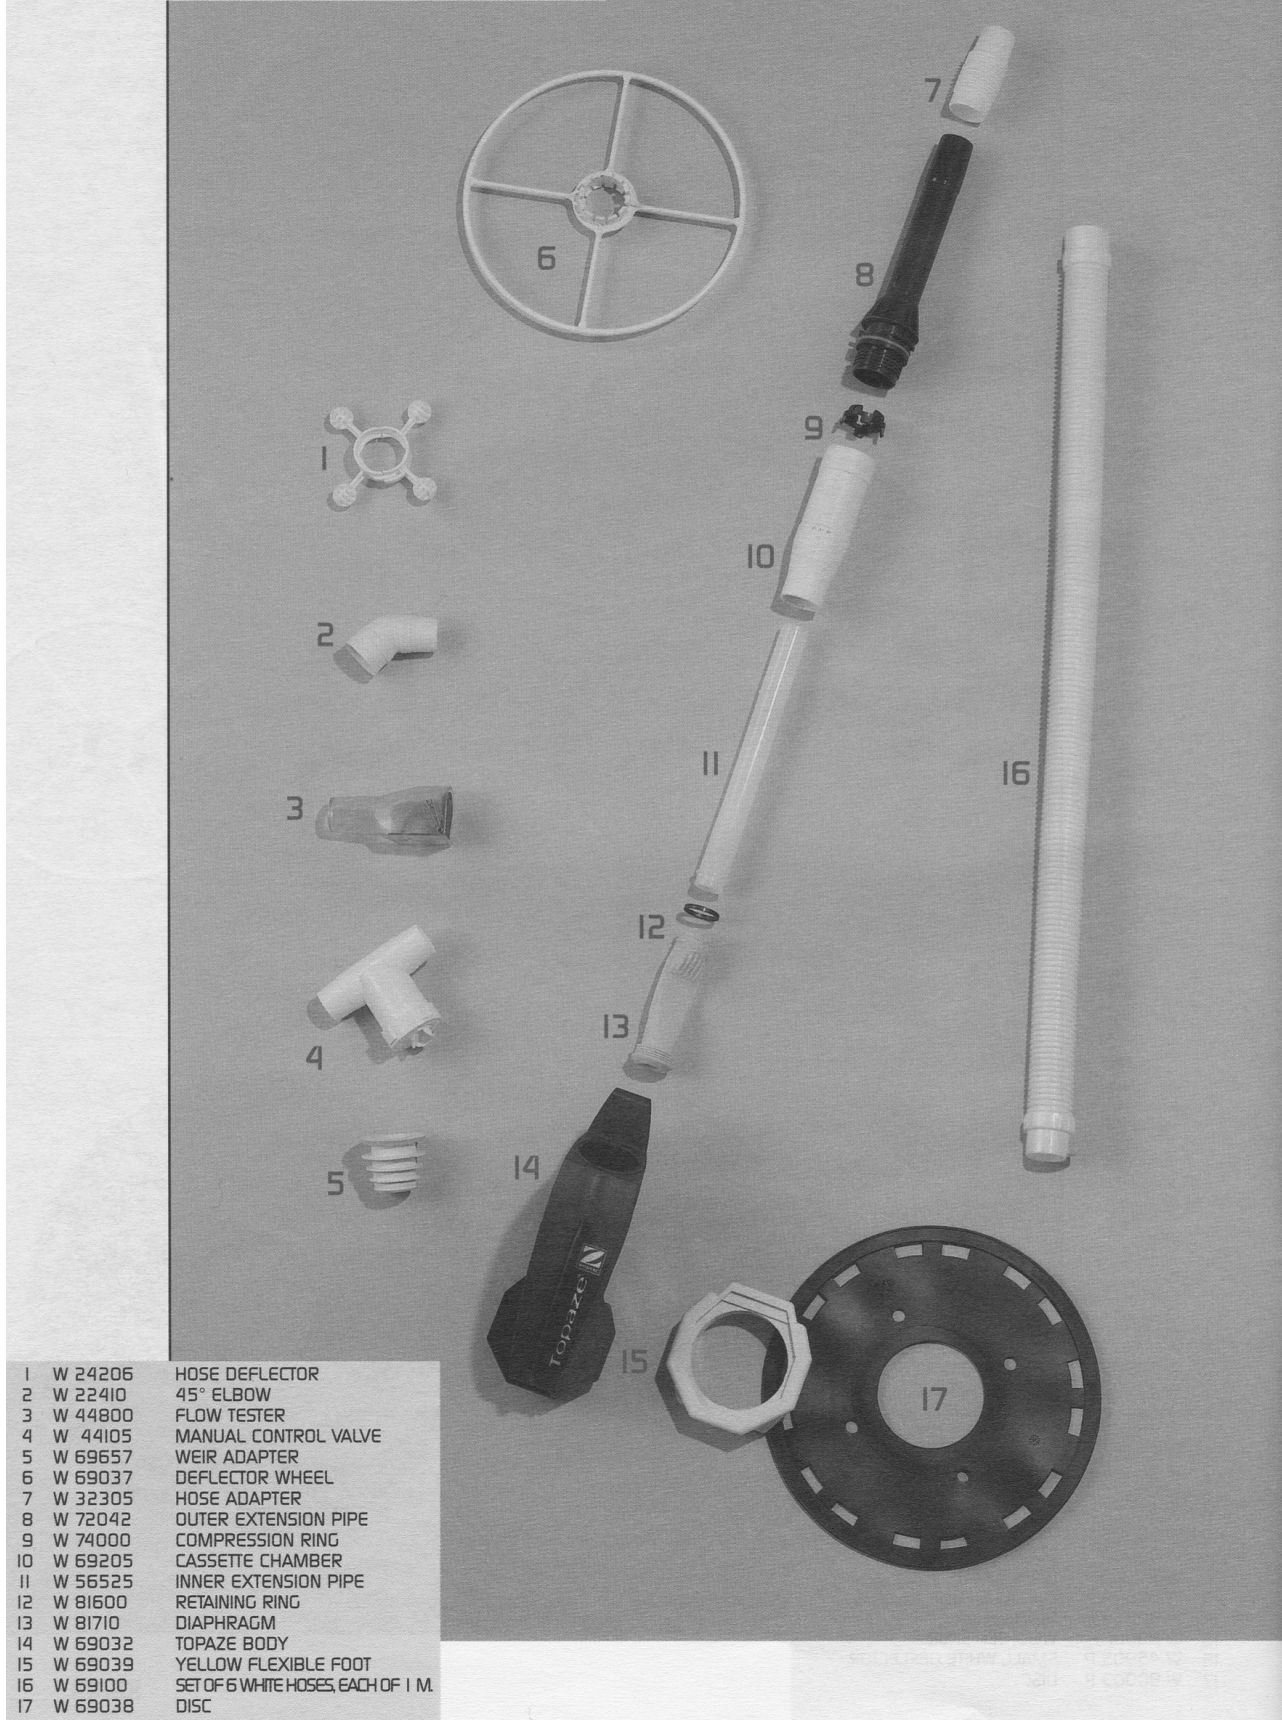

Barracuda Topaze

Topaze

1	W 24206	HOSE DEFLECTOR
2	W 22410	45° ELBOW
3	W 44800	FLOW TESTER
4	W 44105	MANUAL CONTROL VALVE
5	W 69657	WEIR ADAPTER
6	W 69037	DEFLECTOR WHEEL
7	W 32305	HOSE ADAPTER
8	W 72042	OUTER EXTENSION PIPE
9	W 74000	COMPRESSION RING
10	W 69205	CASSETTE CHAMBER
11	W 56525	INNER EXTENSION PIPE
12	W 81600	RETAINING RING
13	W 81710	DIAPHRAGM
14	W 69032	TOPAZE BODY
15	W 69039	YELLOW FLEXIBLE FOOT
16	W 69100	SET OF 6 WHITE HOSES, EACH OF 1 M.
17	W 69038	DISC