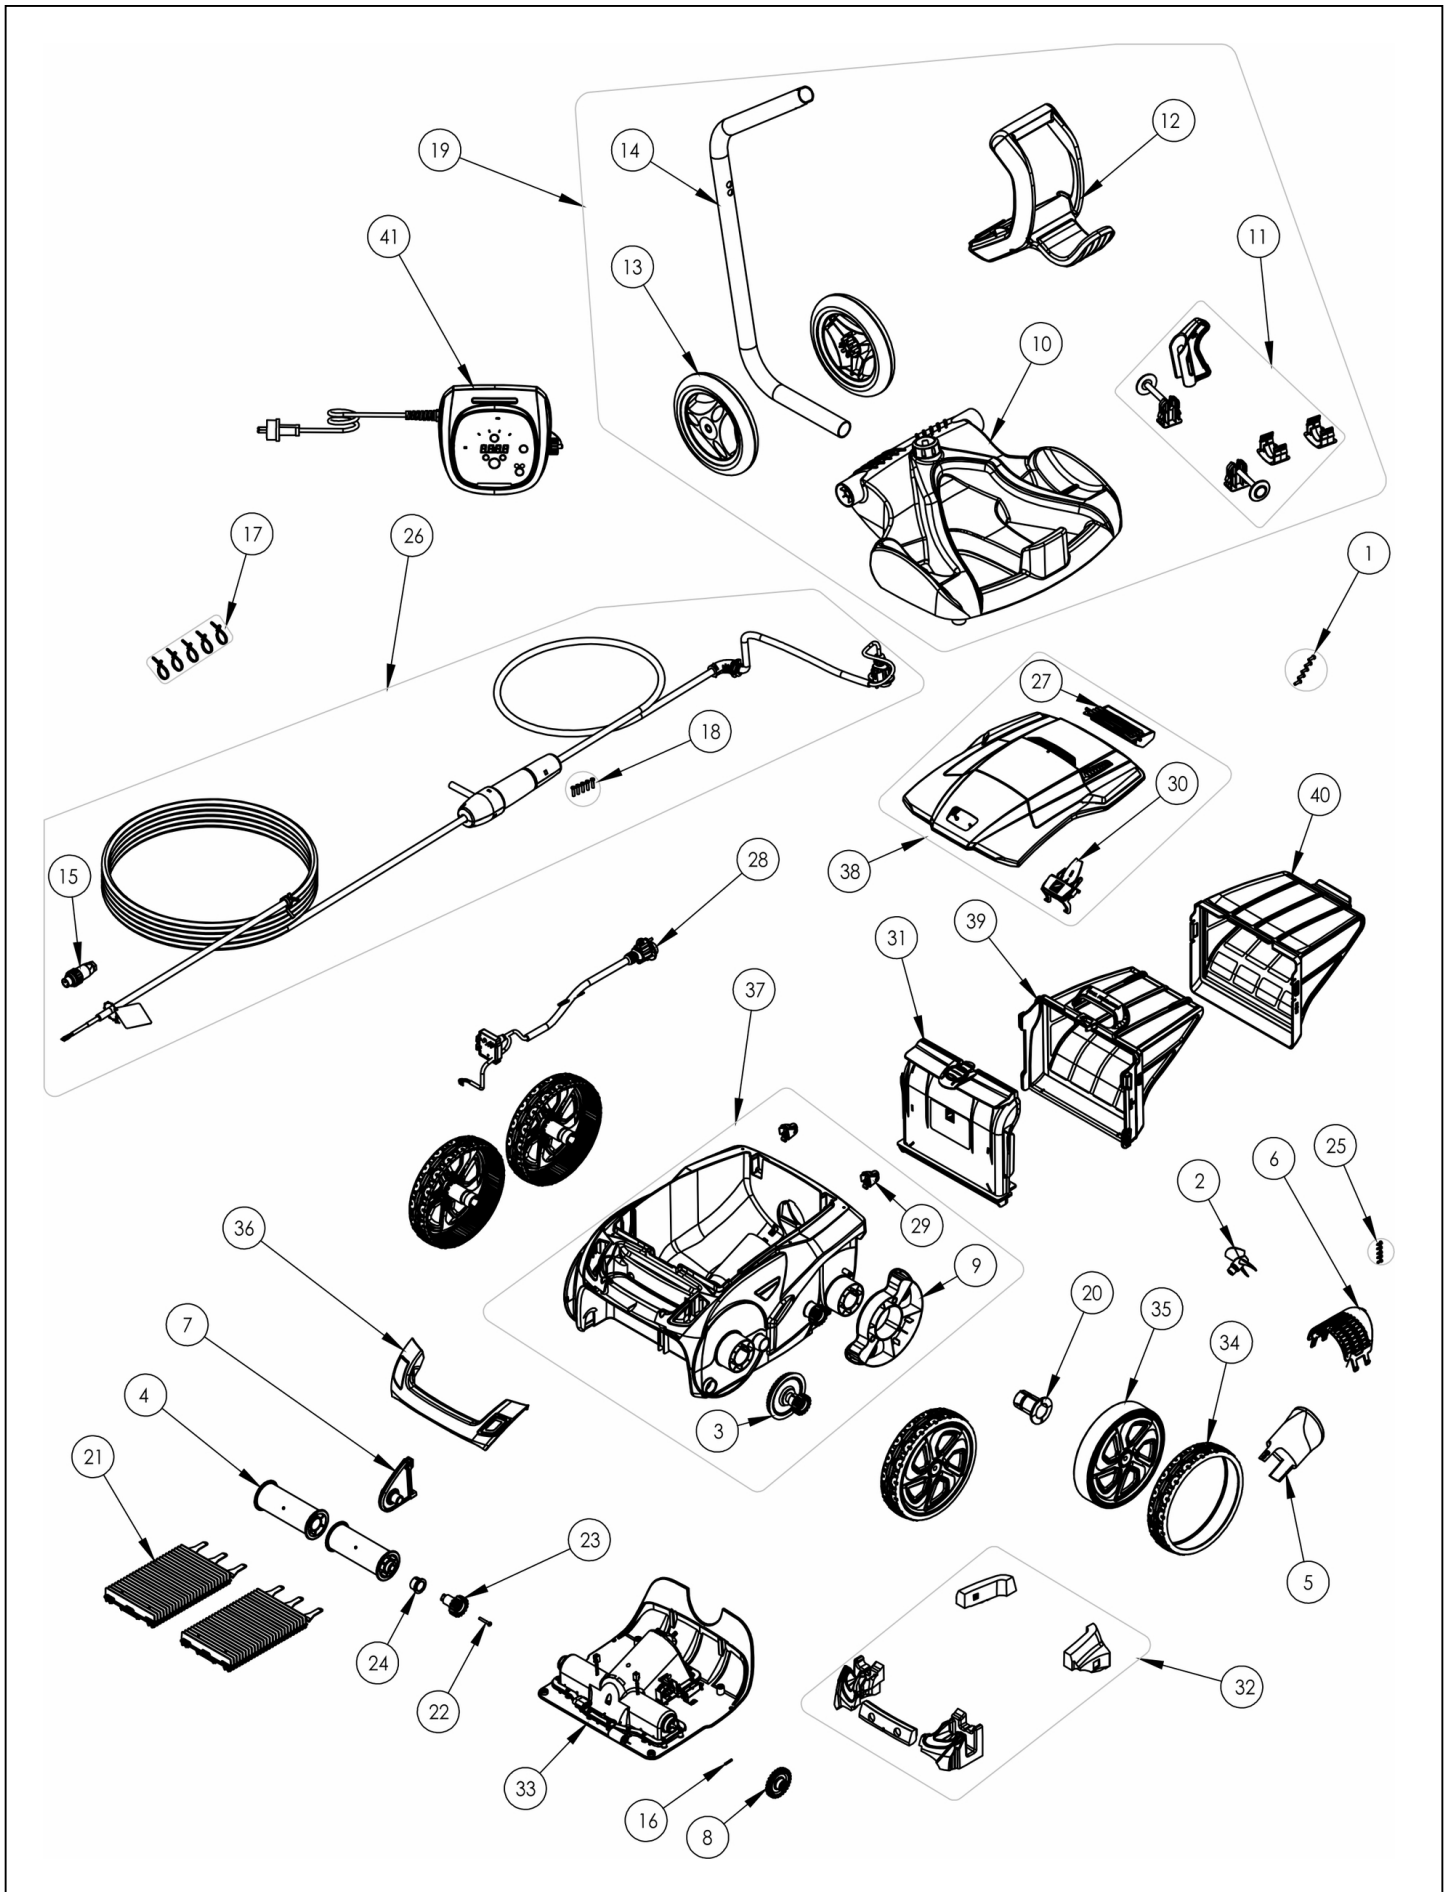

Alpha iQ RA - 6900iQ

detail	identifikace	popis
1	WR0516700	Screw 4*12mm (set Of 5)
3	WR0517200	Transmission
5	W1844A	SMĚROVÁ TRYSKA VÝFUKU VORTEX/RV/RA Flow Outlet
7	WR0518700	DRŽÁK VÁLCE KARTÁČŮ VORTEX Roller Support
9	WR0540300	OCHRANNÝ KRYT KOL VORTEX 4WD Cover Wheel Protection
11	WR564900	PŘÍSLUŠENSTVÍ K VOZÍKU ZODIAC RV Rv Caddy Accessories
13	WR0565100	Caddy Wheels (*2)
15	WR0565600	KONEKTOR KABELU ROBOTŮ-ČERNÝ Floating Cable Plug-black
17	WR0567900	Floating Cable Clamp (set Of 5)
19	WR0609100	POJEZDOVÝ VOZÍK RV Complete Trolley Rv
21	W2036A	SADA PVC KARTÁČŮ VORTEX/RV/RA (2KS) Cleaning Brush Vortex 4
23	WR0639000	OZUBENÉ HNAČÍ KOLO 17Z(PÁR) RV W1877A 17 Gear Rv W1877a
25	WR0639200	Screw 2.9*9.5 Mm (set Of 5)
27	WR0863200	Bypass
29	WR0864900	BALANČNÍ KOLEČKA RA (SADA) Ballance Roller Ra (set)
31	WR0865100	KRYT SBĚRNÉHO KOŠE RA/RV ŠEDÝ Ra/rv Filter Canister Support
33	WR0865400	MOTOR BLOK ALPHA RA6500, RA6700IQ Motor Blok Alpha Ra6500, Ra670
35	WR0865600	KOLO RA 6500,6700 Rim Ra 6500,6700
37	WR0865800	SKELET KOMPLET RA63-6900 Ra Main Housing
39	WR0913300	Filtrační koš 150mic (DUAL) pro Vortex/ RV/ RA Alpha Filter Canister 150mic (dual) For Vortex/ Rv/ Ra Alpha
41	WR0928100	Control Box Vr Type 6 Eu Full

Pro produkty: 606964

detail	identifikace	popis
2	W1846A	VRTULKA ČERPADLA VORTEX/RV/RA Impeller Vortex
4	W1923A	HNAČÍ VÁLEC KARTÁČE VORTEX/RV/RA (PÁR) Brush Roller
6	W1847A	KRYT SÁNÍ ČERPADLA VORTEX/RV/RA Motor Screen
8	W1878A	OZUB.HNAČÍ KOLO 27Z VORTEX/RV/RA (2KS) Drive Gear (set Of 2)
10	WR0564800	ZÁKLADNA VOZÍKU RC/RE/CNX Rc/re/cnx Lower Part Trolley
12	WR0565000	RUKOJEŤ VOZÍKU CYCLONX/VORTEX Caddy Handle Rc/rv
14	WR0565200	Caddy Tube
16	WR0567800	Motor Block Shaft Pin (set Of 5)
18	WR0608500	Screw 4*16mm (set Of 5)
20	WR0636700	LOŽISKO KOLA VORTEX Bearing Vortex
22	WR0638900	Screw 4*25 Mm (set Of 5)
24	W1881A	KROUŽEK K OZUB. KOLU VORTEX/RV/RA (PÁR) Outer Bearing (*2)
26	WR0713200	PLOV.KABEL RV/VORTEX S OTOČ.ČEPEM 25M Floating Cabel Swivel 25m
28	WR0863300	TLAKOVÝ SENZOR RA ALPHA Pressure Sensor Ra Alpha
30	WR0865000	KLIPS KRYTU ALPHA (RA) Ra Cover Latch Grip
32	WR0865200	Float Vr S
34	WR0865500	Tire Vr S R7021
36	WR0865700	Handle Sensor Navy Blue Printed Silver Grey
38	WR0865900	VRCHNÍ KRYT RA 6700 Top Cover Ra 6700
40	WR0913400	Filtrační koš 60mic (DUAL) pro Vortex/ RV/ RA Alpha Filter Canister 60mic (dual) For Vortex/ Rv/ Ra Alpha