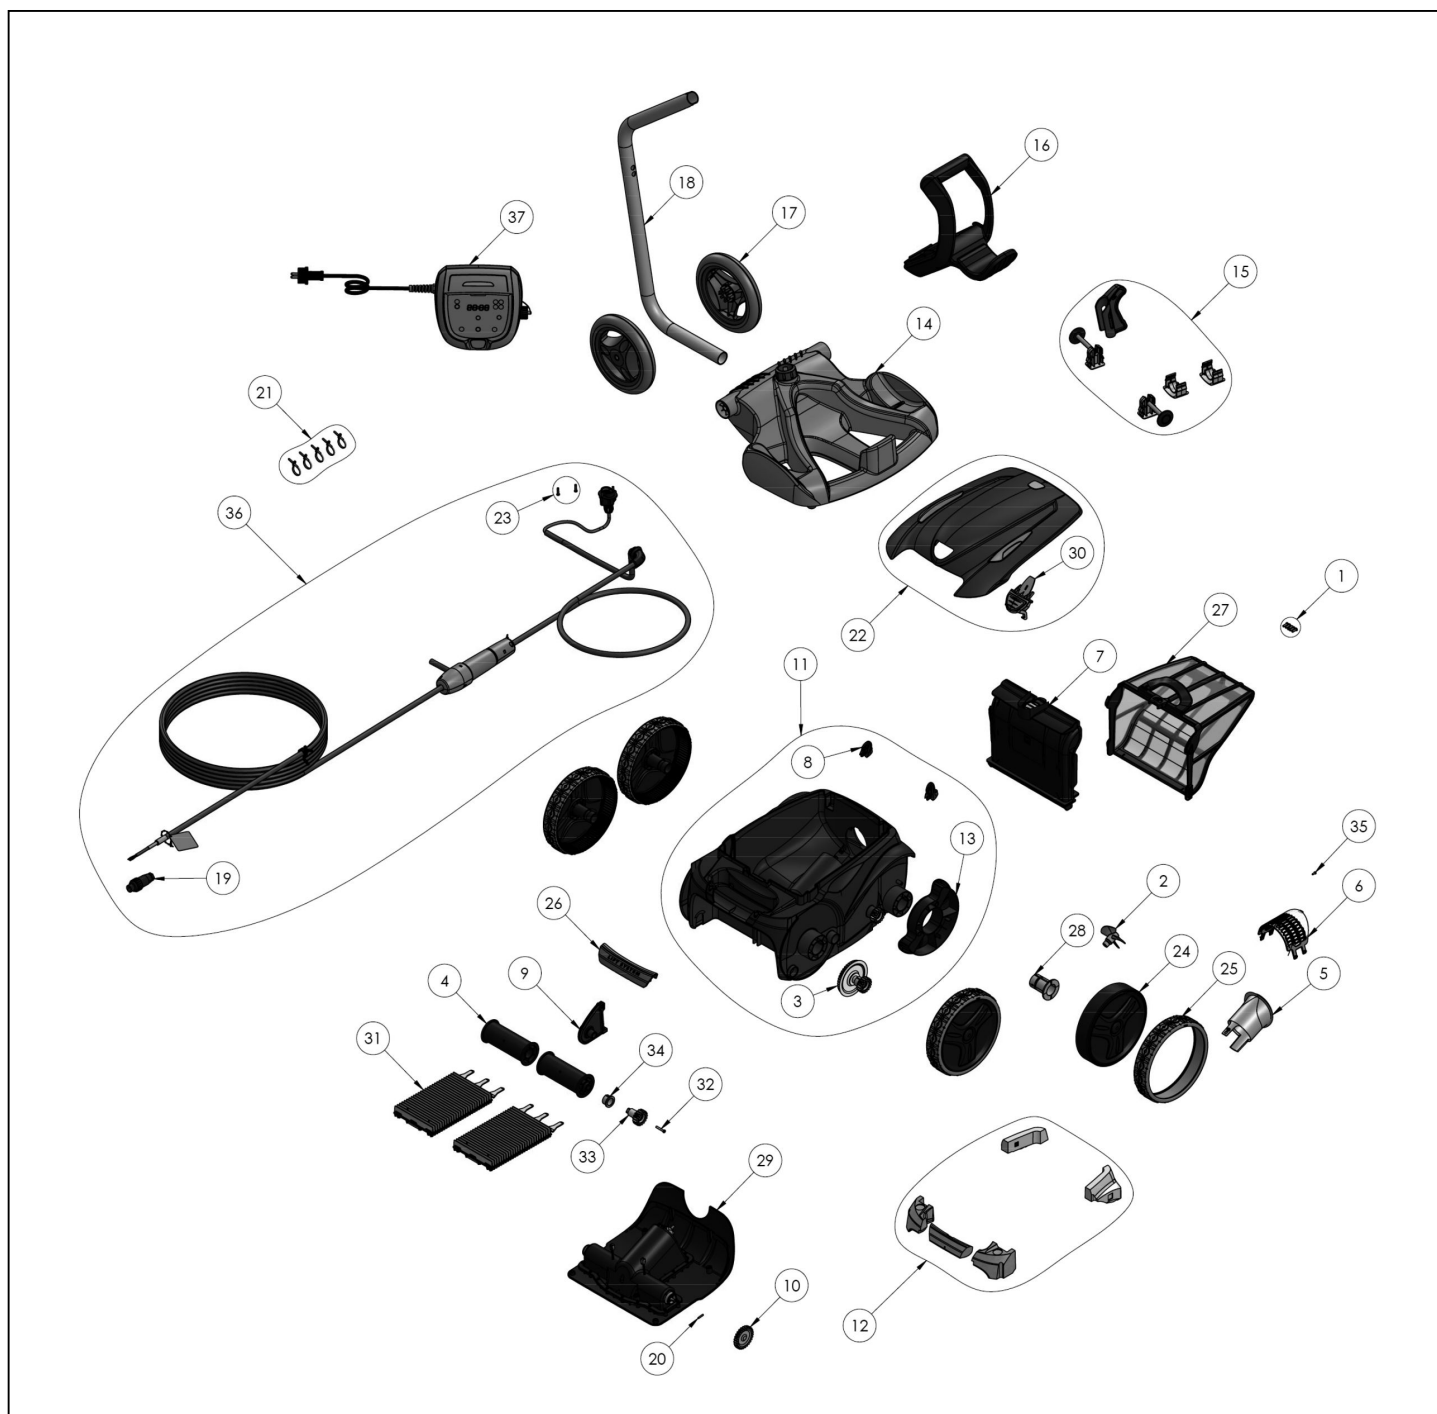

RV 5480 iQ

detail	identifikace	popis
1	WR0516700	Scrw 4*12mm (Set of 5) <i>Scrw 4*12mm (set Of 5)</i>
3	WR0517200	Transmission <i>Transmission</i>
5	WR0517500	Flow Outlet <i>Brush Roller</i>
7	WR0865100	KRYT SBĚRNÉHO KOŠE RA/RV ŠEDÝ <i>Ra/rv Filter Canister Support</i>
9	WR0518700	DRŽÁK VÁLCE KARTÁČŮ VORTEX <i>Roller Support</i>

detail	identifikace	popis
2	WR0517000	Propeller <i>Propeller</i>
4	WR0517400	Brush roller <i>Brush Roller</i>
6	WR0517600	Motor screen <i>Brush Roller</i>
8	WR0518100	ZADNÍ BALANČNÍ KOLEČKA RV (PÁR) W1977A <i>Roller (set Of Two) W1977a</i>
10	WR0518800	Drive gear (Set of 2) <i>Drive Gear (set Of 2)</i>