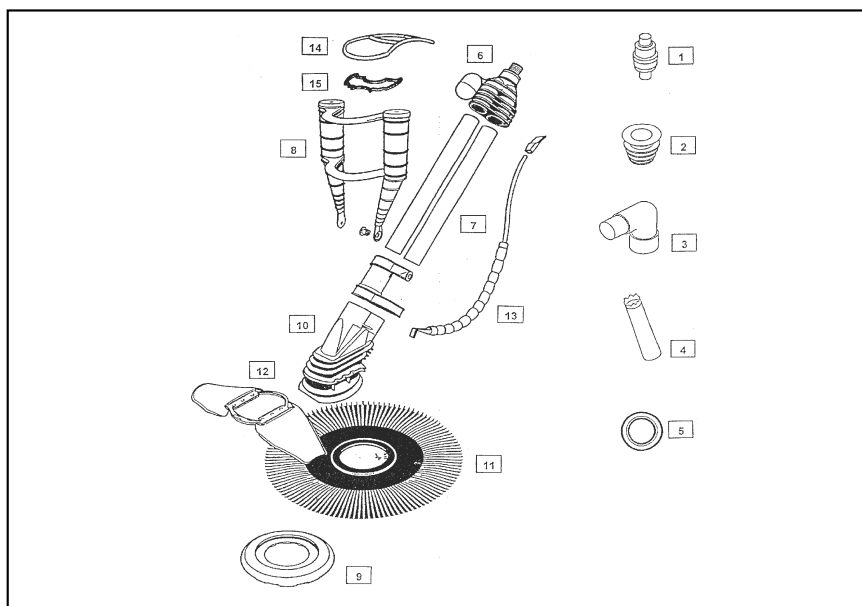

# Vysavač Twister

detail	identifikace	popis
1	AGW9012	Kloub otočný k TWISTER/SHARK <i>Rotary Joint For Twister</i>
6	AGW9003	KLAPKA +2KS MEZIKUS TWISTER/SHARK
	AGW9525D-S	HADICE TWISTER 7,3M <i>Hose For Twister 7,3m</i>
	AGW9019	DRŽÁK TWISTER/SHARK <i>Holder For Twister</i>
	AGW9018	MEMBRÁNA K REGUL. TWISTER