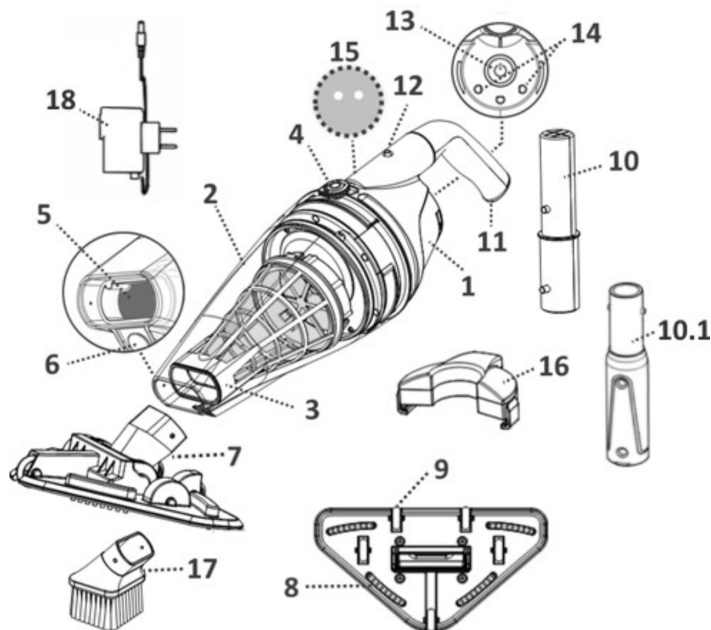

Ruční bateriový vysavač VEKTRO V300

detail	identifikace	popis
1	EV51ASM03	MOTOROVÁ JEDNOTKA - TLAČÍTKO VEKTRO V300 <i>Main Unit Vektro V300</i>
2		KOŠÍK FILTRU VEKTRO V300 <i>Standard (coarse) Filter Cone</i>
3	KOK629ASM02	Klapka sací trysky
4		SACÍ HLAVA VEKTRO V300 <i>Vektro Pro Suction Head</i>
5		KOLEČKA VEKTRO V300 <i>Set Of 5 Wheels For Ev51/53</i>
6		Přípojka speciálního teleskopického nástavce
7	KOEV5318ASM03	Pojistný otvor rukojeti
8		Deska nabíjecích kontaktů
9	KOEV8004002	NABÍJECÍ ZÁKLADNA VEKTRO V300 <i>Charger Base</i>
10		EXTERNÍ NABÍJECÍ ADAPTÉR VEKTRO V300 <i>External Power Adaptor</i>
10.1		SPODNÍ KARTÁČE (4KS) VEKTRO Z200 + V300 <i>Replacement Bottom Brush</i>
11		MOTOROVÁ JEDNOTKA- VYPÍNAČ VEKTRO V300 <i>Complete Main Working Unit</i>

detail	identifikace	popis
12	KOK62900321	PRŮHLLEDNÝ ZÁSObNÍK VEKTRO V300 <i>Transparent Lid Only</i>
13		Pojistné kolečko (na obou stranách)
14		Vodní vypouštěcí ventil
15		SET KARTÁČŮ (4KS) VEKTRO V300 <i>Set Of 4 Head Brushes</i>
16		PŘÍPOJKA NA TELESK. TYČ VEKTRO V300 <i>Telescopic Connector For Ev51/53</i>
17	KOEV51ASM04002	RUKOJEŤ VEKTRO V300 <i>Handle For Ev51/53/81</i>
18		Hlavní spínač
		Vypouštěcí otvory (uvnitř komory rukojeti)
		ROHOVÝ TRYSKOVÝ KARTÁČ VEKTRO V300 <i>Corner Brush Nozzle</i>
	KOEV3011GRY	OTÁČECÍ SACÍ HLAVA VEKTRO Z200 + V300 <i>Suction Head For Ev30 / Ev31</i>
	KOEV30ASM05002	BOČNÍ KARTÁČE (2KS) VEKTRO Z200 + V300 <i>Replacement Side Brush</i>