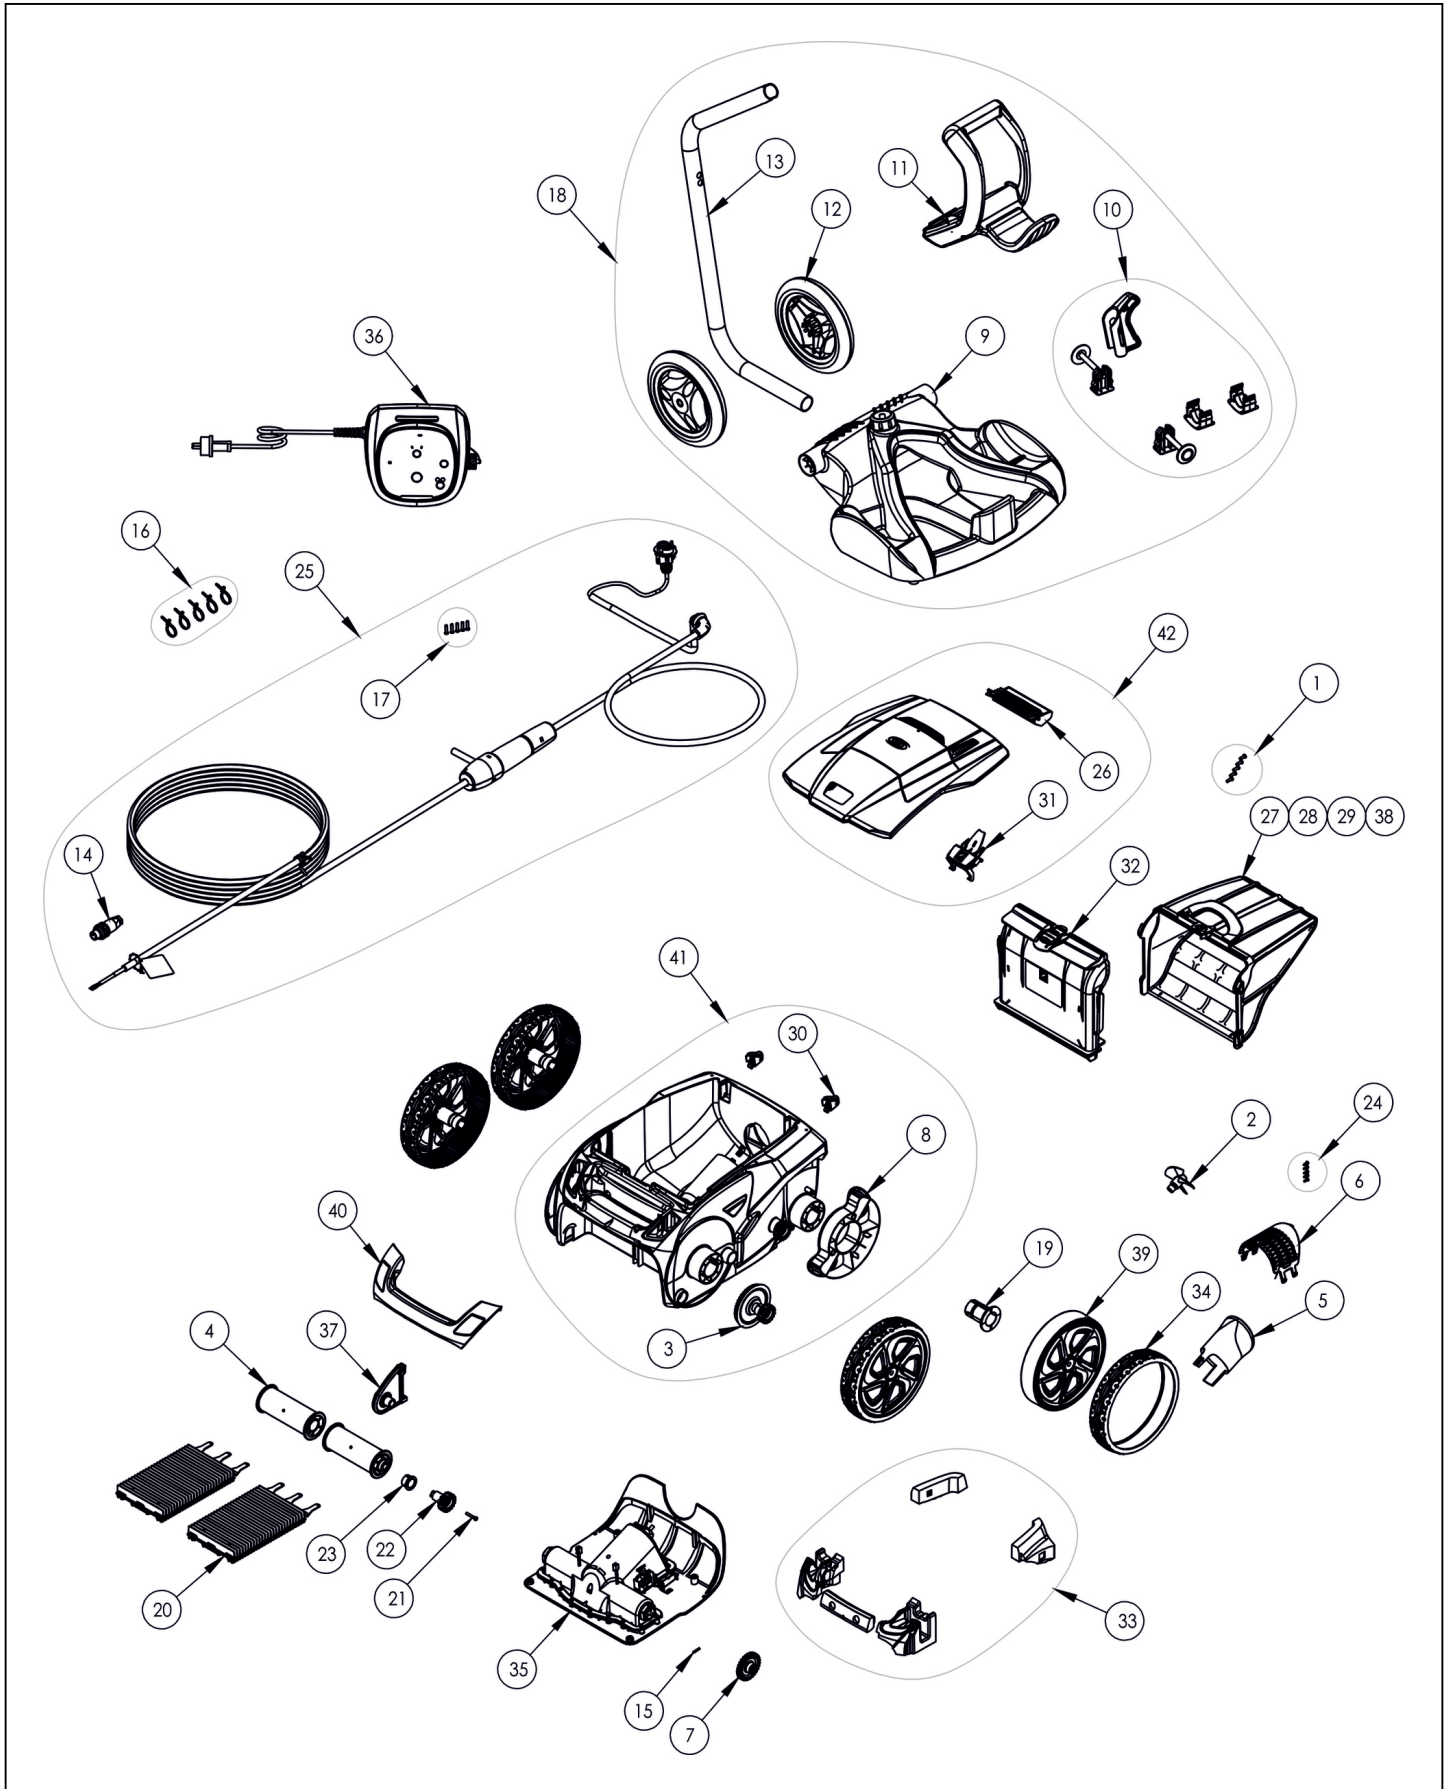

Alpha iQ RA - BIO 63iQ

Alpha iQ RA - BIO 63iQ

detail	identifikace	popis
1	WR0516700	Vis 4*12mm (*5)
3	WR0517200	Transmission
5	W1844A	SMĚROVÁ TRYSKA VÝFUKU VORTEX/RV/RA Guide Flux
7	W1878A	OZUB.HNACÍ KOLO 27Z VORTEX/RV/RA (2KS) Pignon 27 Dents (*2)
9	WR0564800	ZÁKLADNA VOZÍKU RC/RE/CNX Rc/re/cnx Lower Part Trolley
11	WR0565000	RUKOJEŤ VOZÍKU CYCLONX/VORTEX Caddy Handle Rc/rv
13	WR0565200	Tube Chariot
15	WR0567800	Goupille 3*16 Mm (*5)
17	WR0608500	Vis 4*16 Mm A4 (*5)
19	WR0636700	LOŽISKO KOLA VORTEX Bearing Vortex
21	WR0638900	Vis 4*25mm (*5)
23	W1881A	KROUŽEK K OZUB. KOLU VORTEX/RV/RA (PÁR) Palier Exterieur (*2)
25	WR0726600	PLOV.KABEL RV/ALPHA S OTOČ.ČEPEM 18M Floating Cabel Swivel 18m
27	WR0863500	Filtrační koš 60mic pro Vortex/ RV/ RA Alpha Filter Canister 60mic For Vortex/ Rv/ Ra Alpha
29	WR0863700	Filtrační koš 200mic pro Vortex/ RV/ RA Alpha Filter Canister 200mic For Vortex/ Rv/ Ra Alpha
31	WR0865000	KLIPS KRYTU ALPHA (RA) Ra Cover Latch Grip
33	WR0865200	Flotteur
35	WR0867700	MOTOR BLOK ALPHA RA6300IQ Motor Block Alpha Ra6300iq
37	WR0888200	Pontet Brosse
39	WR0888400	Jante R9022
41	WR0888600	Coque Complete

detail	identifikace	popis
2	W1846A	VRTULKA ČERPADLA VORTEX/RV/RA Impeller Vortex
4	W1923A	HNACÍ VÁLEC KARTÁČE VORTEX/RV/RA (PÁR) Support Brosse (*2)
6	W1847A	KRYT SÁNÍ ČERPADLA VORTEX/RV/RA Grille Moteur
8	WR0540300	OCHRANNÝ KRYT KOL VORTEX 4WD Cover Wheel Protection
10	WR564900	PŘÍSLUŠENSTVÍ K VOZÍKU ZODIAC RV Rv Caddy Accessories
12	WR0565100	Roues Chariot (*2)
14	WR0565600	KONEKTOR KABELU ROBOTŮ-ČERNÝ Floating Cable Plug-black
16	WR0567900	Lien Serrage Cable Flott (*5)
18	WR0609100	POJEZDOVÝ VOZÍK RV Complete Trolley Rv
20	W2036A	SADA PVC KARTÁČŮ VORTEX/RV/RA (2KS) Cleaning Brush Vortex 4
22	WR0639000	OZUBENÉ HNACÍ KOLO 17Z(PÁR) RV W1877A 17 Gear Rv W1877a
24	WR0639200	Vis 2.9*9.5 Mm (*5)
26	WR0863200	Flotteur Arriere Assemble
28	WR0863600	Filtrační koš 100mic pro Vortex/ RV/ RA Alpha Filter Canister 100mic For Vortex/ Rv/ Ra Alpha
30	WR0864900	BALANČNÍ KOLEČKA RA (SADA) Ballance Roller Ra (set)
32	WR0865100	KRYT SBĚRNÉHO KOŠE RA/RV ŠEDÝ Ra/rv Filter Canister Support
34	WR0865500	Pneu Noir R7021
36	WR0867800	OVLÁDACÍ JEDNOTKA RA6300IQ Ra6300iq Control Box
38	WR0888300	Filtrační koš 400mic pro Vortex/ RV/ RA Alpha Filter Canister 400mic For Vortex/ Rv/ Ra Alpha
40	WR0888500	Poignee
42	WR0888700	Couvercle Complet