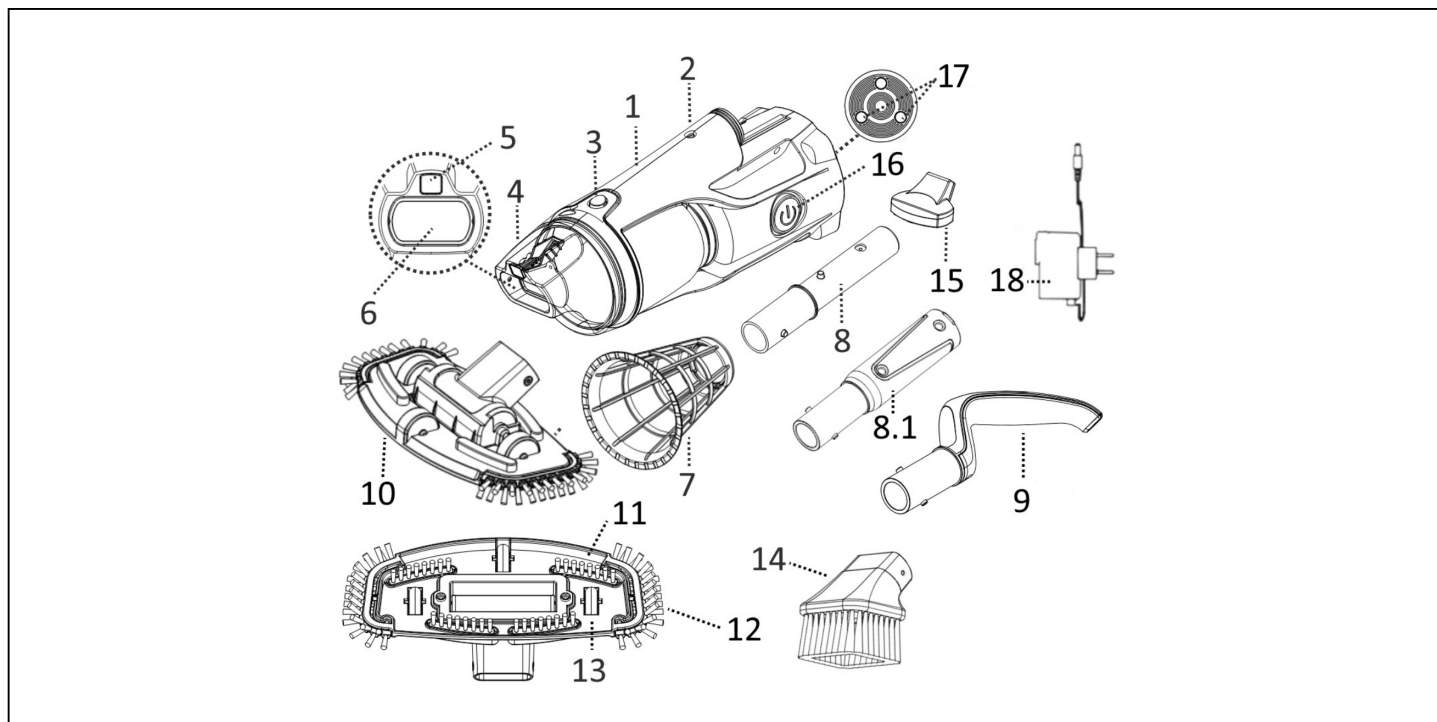

Ruční bateriový vysavač VEKTRO Z200

detail	identifikace	popis
1	EV31ASM01	MOTOROVÁ JEDNOTKA VEKTRO Z200 <i>Main Unit Vektro Z200</i>
3	-----	Pojistné tlačítko (pro průhledný zásobník)
5	-----	Vodní vypouštěcí ventil
7	KOEV3102	NEREZOVÝ KOŠÍK FILTRU VEKTRO Z200 <i>Stainless Steel Filter</i>
9	KOEV3103	RUKOJEŤ VEKTRO Z200 <i>Curved Handle</i>
11	KOEV30ASM04ORG	SPODNÍ KARTÁČE (4KS) VEKTRO Z200 + V300 <i>Replacement Bottom Brush</i>
13	KOEV30ASM07ORG	KOLEČKA (3KS) VEKTRO Z200 <i>Replacement Wheel (3pcs)</i>
15	KOEV3010EU	NABÍJECÍ ZÁKLADNA VEKTRO Z200 <i>Charger Base For Ev30/31</i>
17	-----	Deska nabíjecích kontaktů
	KOEV3104ORG	JEMNÝ FILTRAČNÍ KOŠ VEKTRO Z200 <i>Filter Cage (s.s)-fine Net</i>

detail	identifikace	popis
2	-----	Pojistný otvor (pro přípojku nástavce / rukojeť)
4	KOEV3001ORG	PRŮHLEDNÝ ZÁSOBNÍK VEKTRO Z200 <i>Complete Canister Unit</i>
6	-----	Klapka sací trysky
8	KOK969ASM06ORG	PŘÍPOJKA NA TELESK. TYČ VEKTRO Z200 <i>Telescopic Pole Connector</i>
10	KOEV3011GRY	OTÁČECÍ SACÍ HLAVA VEKTRO Z200 + V300 <i>Suction Head For Ev30 / Ev31</i>
12	KOEV30ASM05ORG	BOČNÍ KARTÁČE (2KS) VEKTRO Z200 + V300 <i>Replacement Side Brush</i>
14	EV51ASM02	Tryska kartáče
16	-----	Hlavní spínač
18	KOK96900163EU	EXTER.NABÍJ. ADAPTÉR Z200 VOLTERA 25/35 <i>Eu Adaptor</i>
	KOEV31ASM0121ORG	TĚLO VYSAVAČE VEKTRO Z200 <i>Whole Main Unit For</i>