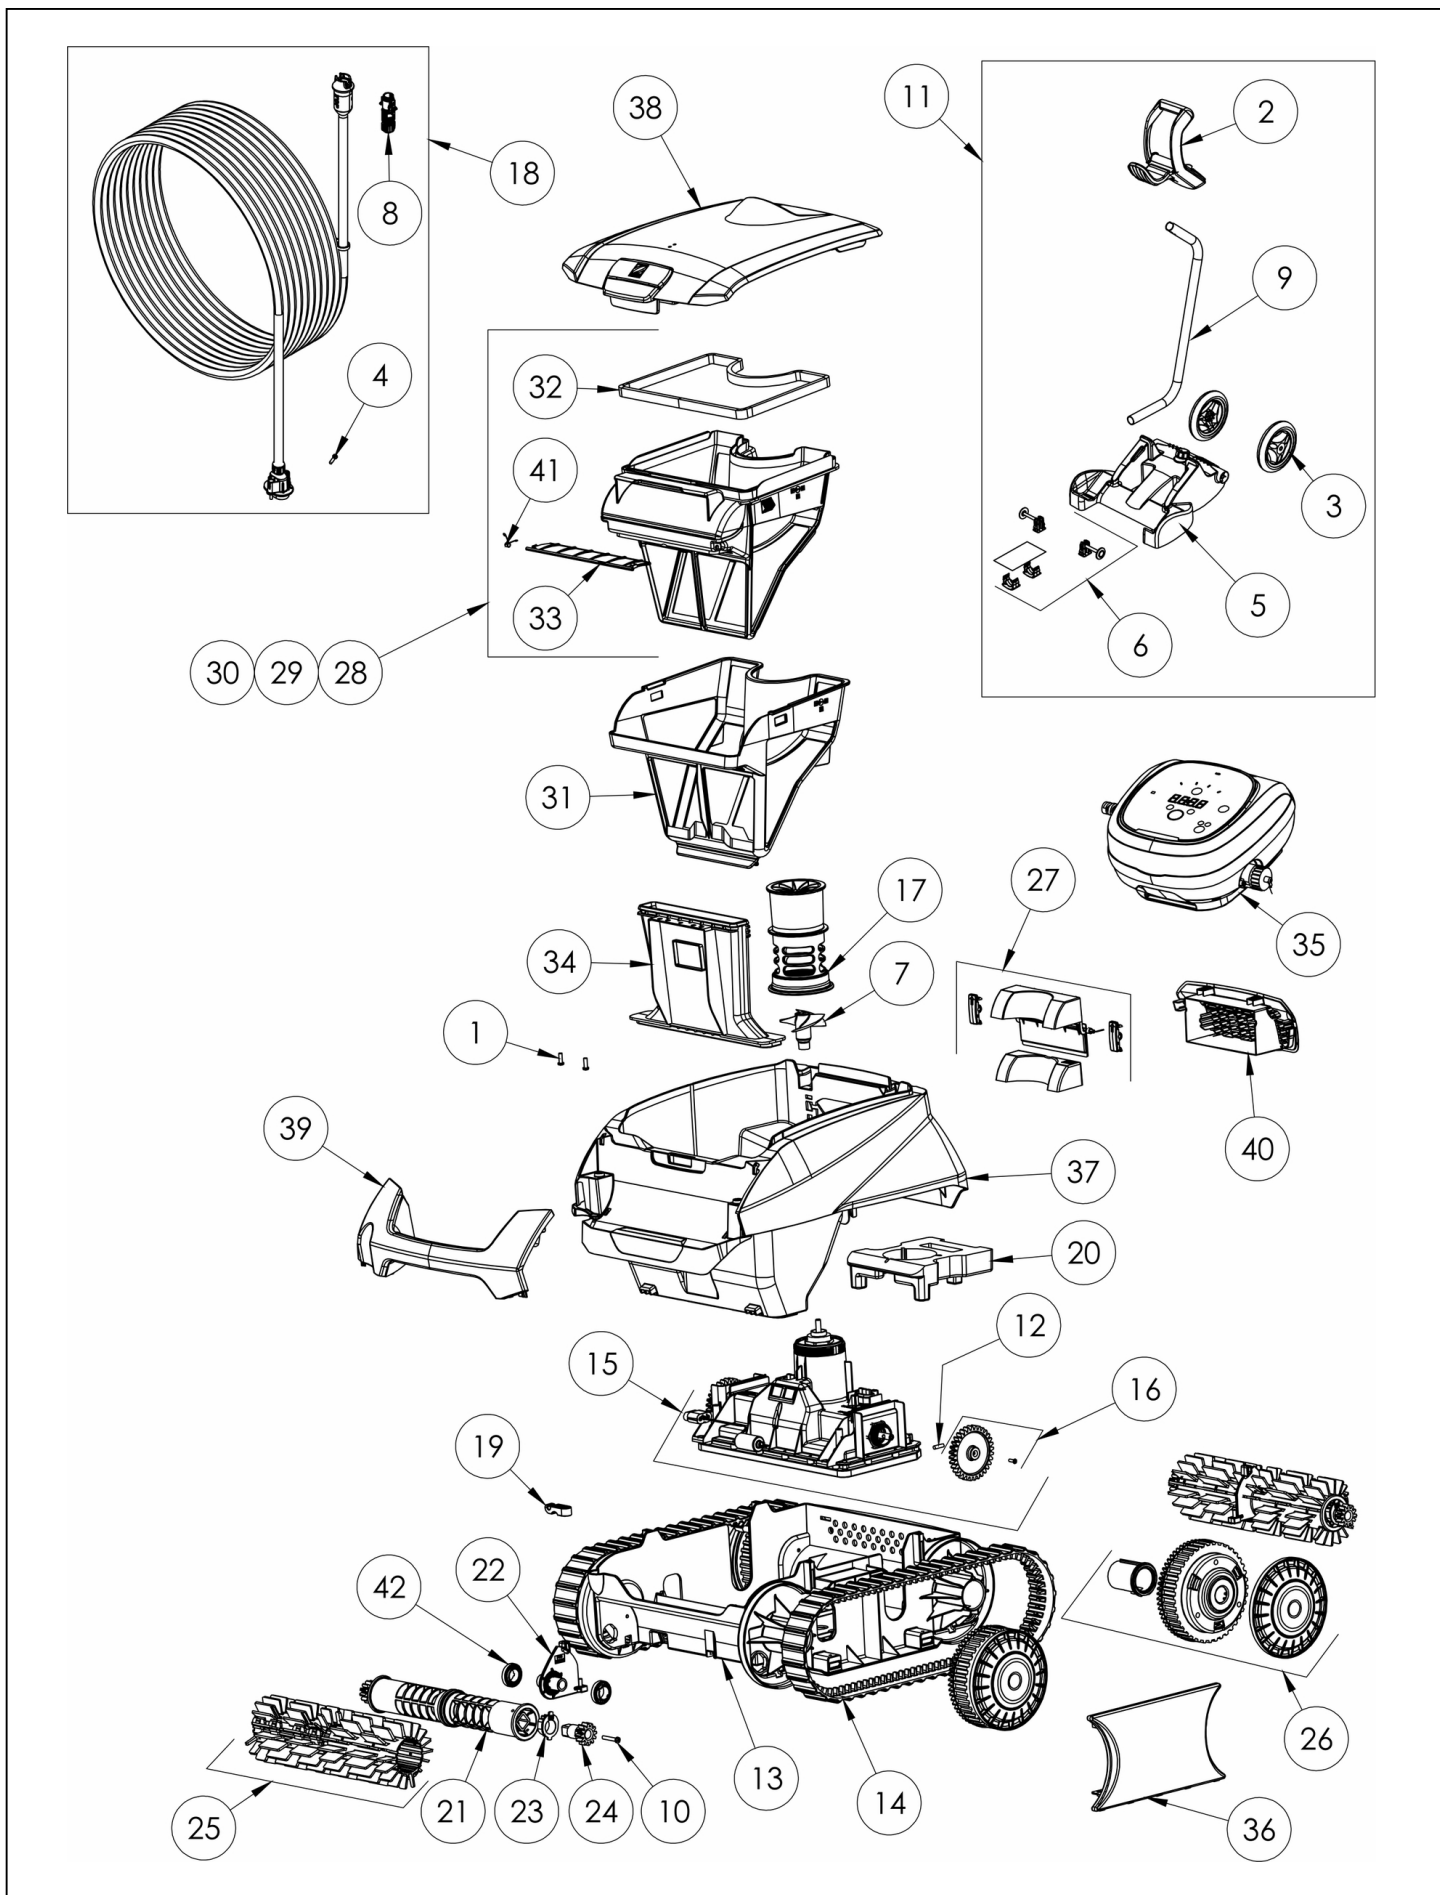

Robotický vysavač Voyager RE4600iQ

Robotický vysavač Voyager RE4600iQ

detail	identifikace	popis
1	R0516700	Screw 4*12 Mm (set Of 5)
3	R0565100	Trolley Wheels (*2)
5	WR0564800	ZÁKLADNA VOZÍKU RC/RE/CNX Rc/re/cnx Lower Part Trolley
7	WR0633200	VRTULKA ČERPADLA RC/CNX/RE Impeller Cyclonx
9	R0634400	Trolley Tube Cyclonx
11	WR0639500	Vozík pro CYCLONX / VOYAGER / CNX Trolley For Cyclonx / Voyager / Cnx
13	R0895100	Lower Housing Chassis Cn
15	WR0895500	MOTOR BLOK CNX 30 Motor Blok Cnx 30
17	R0895700	Flow Outlet Cn
19	R0896200	Cable Strain Relief Cn
21	R0896400	Brush Roller Cn (*2)
23	R0896600	Outer Bearing Cn, (*2)
25	WR0896900	SADA PVC KARTÁČŮ VOYAGER / CNX (2 KS) Brush Scubber Cn/re Set 2 Pcs
27	R0897400	Rear Flap Door Kit Cn
29	WR0897600	Filtrační koš 150 mikronů (DUAL) pro Voyager Filter Canister 150 Microns (dual) For Voyager
31	WR0898100	Filtrační koš 60 mikronů (DUAL) pro Voyager Filter Canister 60 Microns (dual) For Voyager
33	R0898400	Canister Inlet Flap Cn
35	R0898900	Control Box Cn Type 4 Eu
37	R0902600	Body Housing Cn B, Navy Blue
39	R0903300	Handle Cn B, Light Grey
41	R0905500	Canister Inlet Flap Spring Cn
/	C0332000	Carton Re 4600 Iq

Pro produkty: 606973

detail	identifikace	popis
2	WR0565000	RUKOJEŤ VOZÍKU CYCLONX/VORTEX Caddy Handle Rc/rv
4	R0608500	Screw 4*16mm (set Of 5)
6	R0632900	SADA KOMPONENTŮ PRO VOZÍK CYCLONX Trolley C Accessories
8	WR0634100	KONEKTOR KABELU CYCLONX Connector Of Cable Cyclonx
10	R0638900	Screw 4*25 Mm (set Of 5)
12	WR0657900	HNACÍ ČEP HŘÍDELE MOTORU CYCLONX
14	WR0895200	POJEZDOVÉ PÁSY VOYAGER/CNX (1PÁR) Voyager/cnx Tracks (2pcs)
16	WR0895600	OZUB.HNACÍ KOLO MOTORU VOYAGER/CNX Drive Gear Kit Voyager (2pcs)
18	R0895900	Floating Cable Cn, 18m
20	R0896300	Chassis Float Cn
22	R0896500	Roller Support Cn
24	R0896700	12 Point Gear, Cn (*2)
26	R0897300	Wheel Cn, Black
28	WR0897500	Filtrační koš 100 mikronů pro Voyager, FreeRider Filter Canister 100 Microns For Voyager, Freerider
30	WR0897700	Filtrační koš 200 mikronů pro Voyager, FreeRider Filter Canister 200 Microns For Voyager, Freerider
32	R0898300	Canister Seal Cn
34	WR0898500	SACÍ PROSTOR VOYAGER/CNX Inlet Channel Cn
36	R0902400	Short Flange Cn Black (*2)
38	WR0902700	VRCHNÍ KRYT VOYAGER RE4200 Complete Cover Voyager Re4200
40	R0903400	Rear Grid Cn B, Black
42	W79034	LOŽISKO KOL MX8/MX9/RE/CNX Baearing (wheel & Engine)