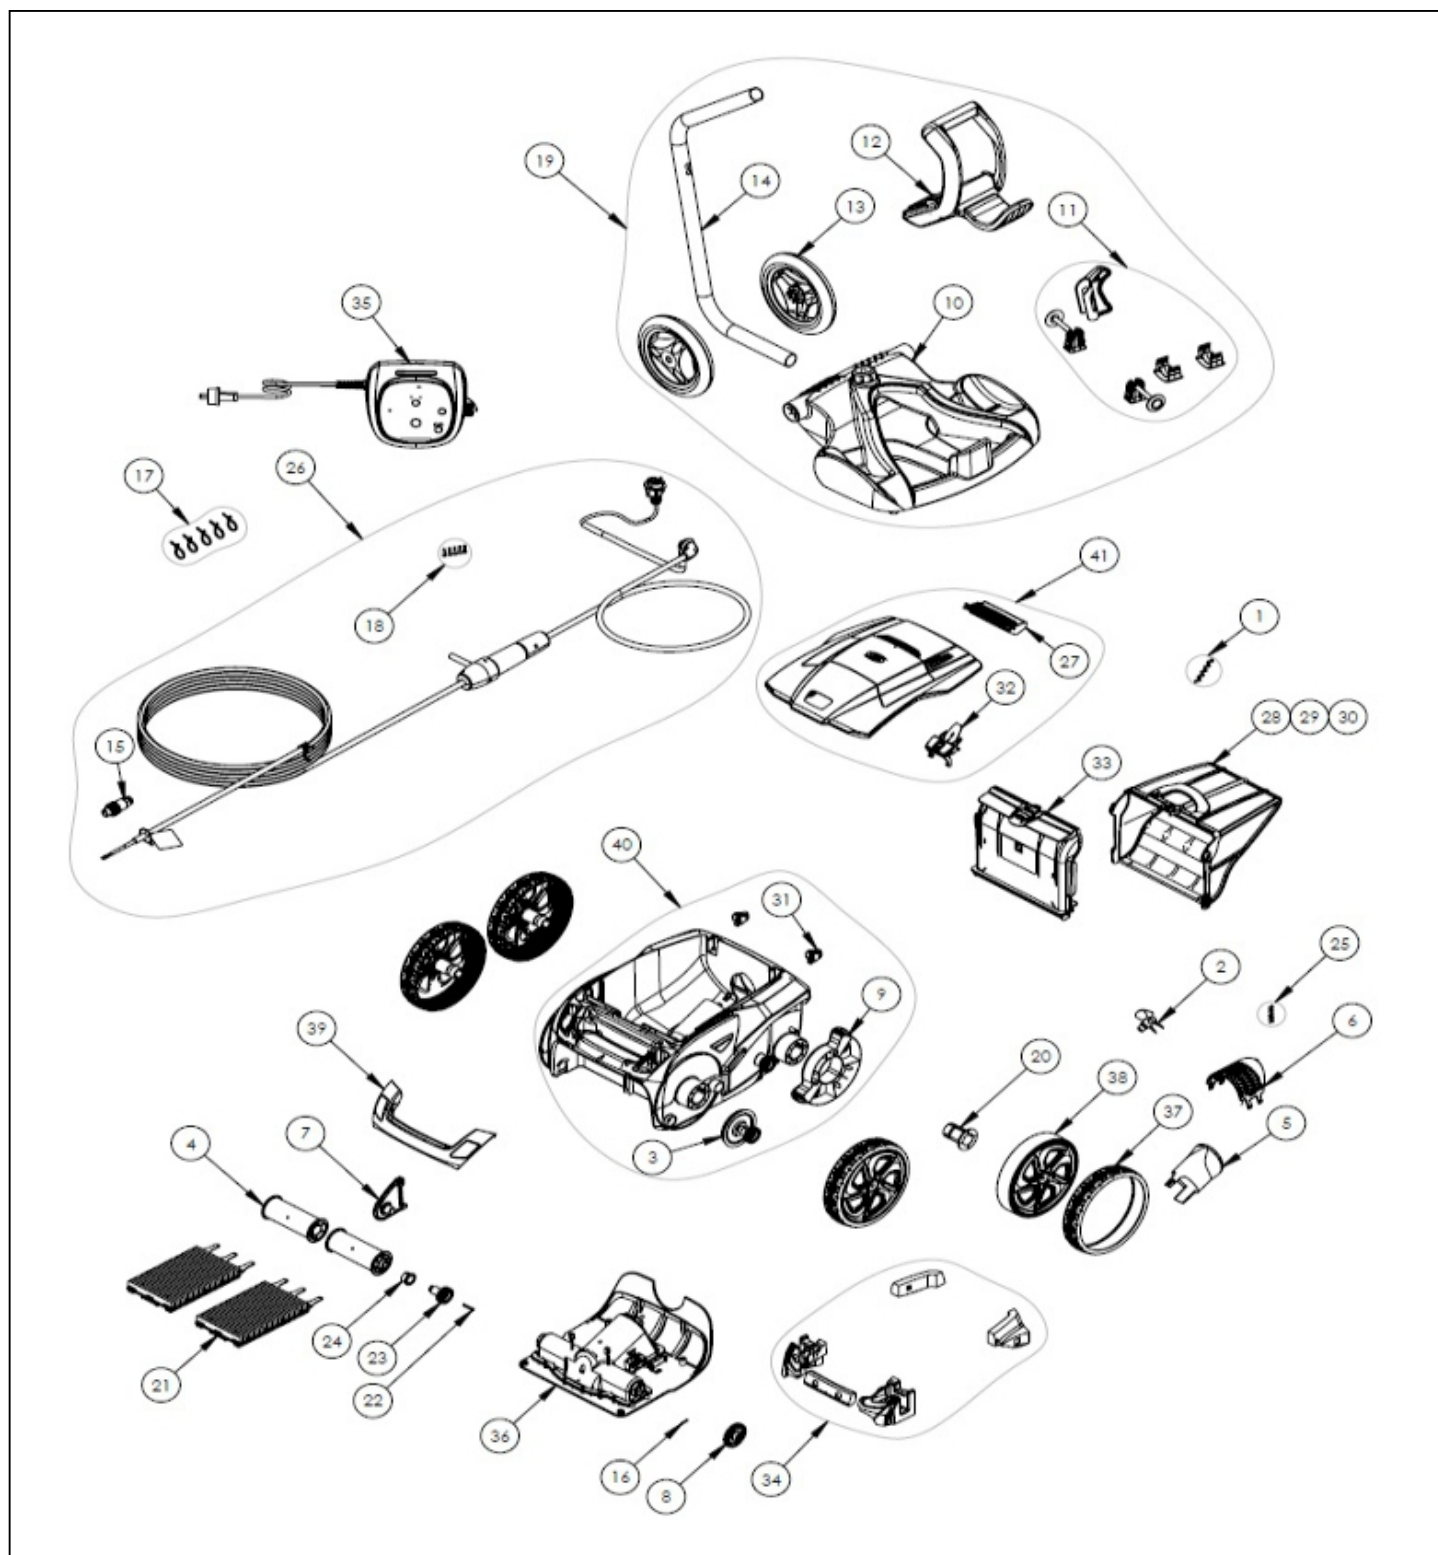

Alpha iQ RA - 6300 / RA6500 / RA6700

Alpha iQ RA - 6300 / RA6500 / RA6700

detail	identifikace	popis
1	WR0516700	Screw 4*/12mm (set Of 5)
3	WR0517200	Transmission
5	W1844A	SMĚROVÁ TRYSKA VÝFUKU VORTEX/RV/RA
7	WR0518700	DRŽÁK VÁLCE KARTÁČŮ VORTEX Roller Support
9	WR0540300	OCHRANNÝ KRYT KOL VORTEX 4WD Cover Wheel Protection
11	WR0564900	Caddy Accesories
13	WR0565100	Caddy Wheels
15	WR0565600	KONEKTOR KABELU ROBOTŮ-ČERNÝ Floating Cable Plug-black
19	WR0609100	POJEZDOVÝ VOZÍK RV Complete Trolley Rv
21	W2036A	SADA PVC KARTÁČŮ VORTEX/RV/RA (2KS) Cleaning Brush Vortex 4
23	WR0639000	OZUBENÉ HNACÍ KOLO 17Z(PÁR) RV W1877A 17 Gear Rv W1877a
25	WR0639200	
26	WR0726700	PLOV.KABEL RV/ALPHA S OTOČ.ČEPEM 21M Floating Cabel Swivel 21m
28	WR0863500	Filtrační koš 60mic pro Vortex/ RV/ RA Alpha Filter Canister 60mic For Vortex/ Rv/ Ra Alpha
30	WR0863700	Filtrační koš 200mic pro Vortex/ RV/ RA Alpha Filter Canister 200mic For Vortex/ Rv/ Ra Alpha
32	WR0865000	KLIPS KRYTU ALPHA (RA) Ra Cover Latch Grip
34	WR0865200	Float
35	WR0867300	OVLÁDACÍ JEDNOTKA RA6500IQ Ra6500iq Control Box
36	WR0867700	MOTOR BLOK ALPHA RA6300IQ Motor Blok Alpha Ra6300iq
37	WR0865500	Tire Black R7021
38	WR0865600	KOLO RA 6500,6700 Rim Ra 6500,6700
40	WR0865800	SKELET KOMPLET RA63-6900 Ra Main Housing
41	WR0867200	VRCHNÍ KRYT RA 6300,6500 Top Cover Ra 6300,6500
x	WR0863300	TLAKOVÝ SENZOR RA ALPHA Pressure Sensor Ra Alpha

detail	identifikace	popis
2	W1846A	VRTULKA ČERPADLA VORTEX/RV/RA Impeller Vortex
4	W1923A	HNACÍ VÁLEC KARTÁČE VORTEX/RV/RA (PÁR)
6	W1847A	KRYT SÁNÍ ČERPADLA VORTEX/RV/RA
8	W1878A	OZUB.HNACÍ KOLO 27Z VORTEX/RV/RA (2KS)
10	WR0564800	ZÁKLADNA VOZÍKU RC/RE/CNX Rc/re/cnx Lower Part Trolley
12	WR0565000	RUKOJEŤ VOZÍKU CYCLONX/VORTEX Caddy Handle Rc/rv
14	WR0565200	Caddy Tube
17	WR0567900	Floating Cable Clamp (set Of 5)
20	WR0636700	LOŽISKO KOLA VORTEX Bearing Vortex
22	WR0638900	
24	W1881A	KROUŽEK K OZUB. KOLU VORTEX/RV/RA (PÁR)
26	WR0726600	PLOV.KABEL RV/ALPHA S OTOČ.ČEPEM 18M Floating Cabel Swivel 18m
27	WR0863200	Back Cover Assembly
29	WR0863600	Filtrační koš 100mic pro Vortex/ RV/ RA Alpha Filter Canister 100mic For Vortex/ Rv/ Ra Alpha
31	WR0864900	BALANČNÍ KOLEČKA RA (SADA) Ballance Roller Ra (set)
33	WR0865100	KRYT SBĚRNÉHO KOŠE RA/RV ŠEDÝ Ra/rv Filter Canister Support
35	WR0867800	OVLÁDACÍ JEDNOTKA RA6300IQ Ra6300iq Control Box
35	WR0865300	OVLÁDACÍ JEDNOTKA RA6700IQ Ra6700iq Control Box
36	WR0865400	MOTOR BLOK ALPHA RA6500, RA6700IQ Motor Blok Alpha Ra6500, Ra670
38	WR0867500	KOLO RA 6300 Rim Ra 6300
39	WR0867600	Handle Navy Blue Ra Alpha Iq 6300
39	WR0865700	Handle Navy Blue/silver Ra Alpha Iq 6500/6700
41	WR0865900	VRCHNÍ KRYT RA 6700 Top Cover Ra 6700