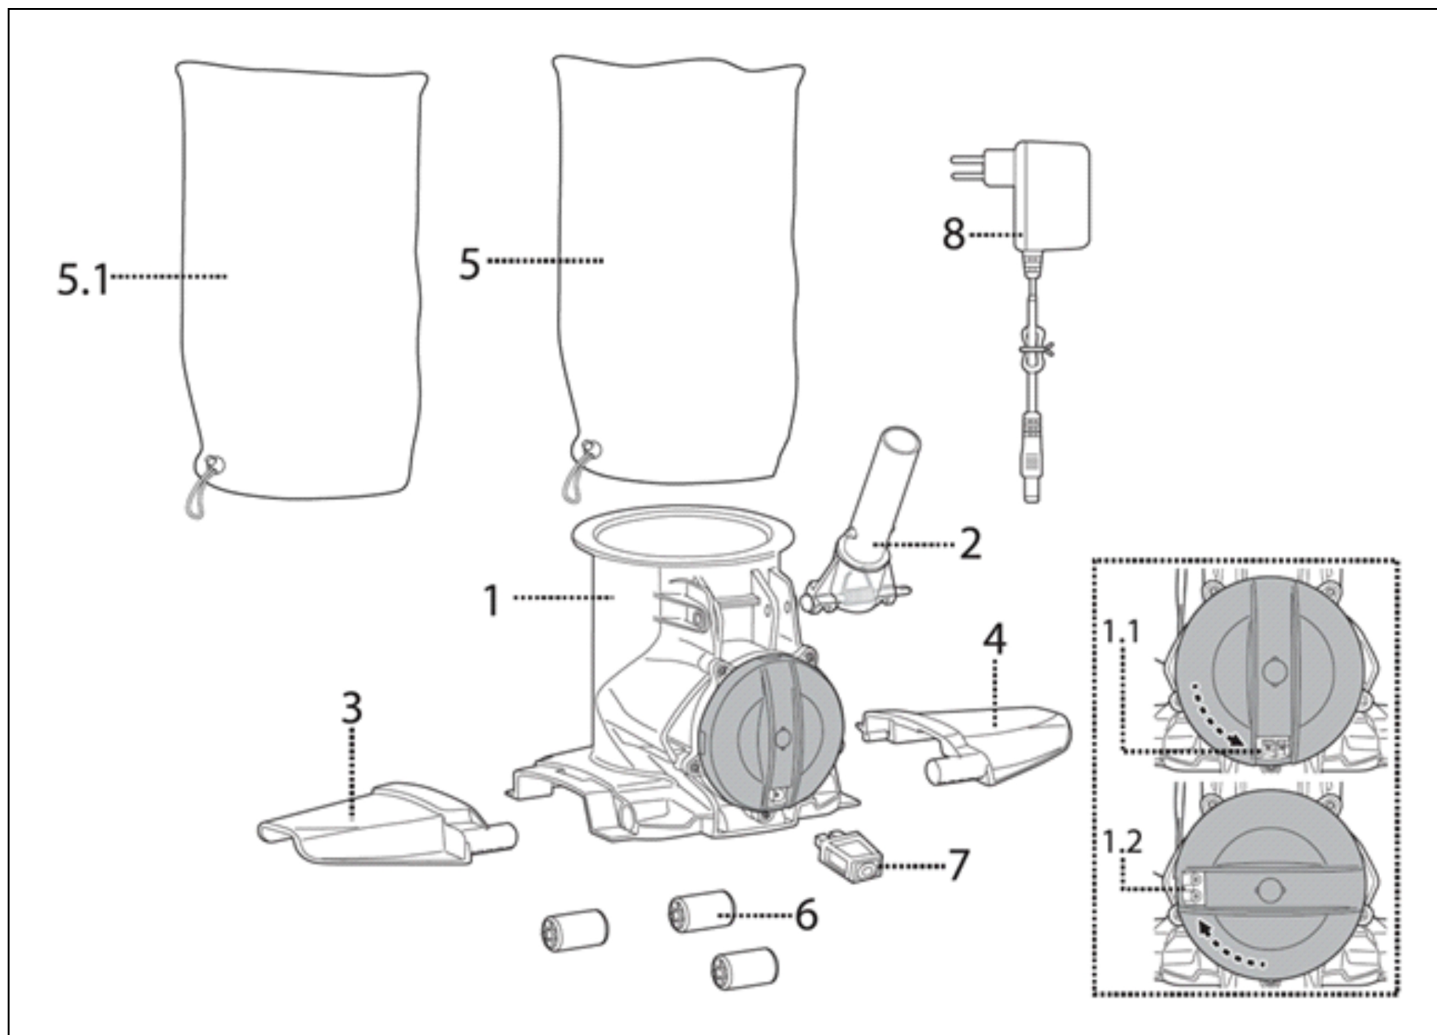

Ruční bateriový vysavač TELSA90

detail	identifikace	popis
1	KOEV90ASM04	TĚLO VYSAVAČE TELSA 90 <i>Replacement Main Working Unit</i>
1.2		Vodní senzory
3	KOEV90ASM02	LEVÝ A PRAVÝ NÁSTAVEC TELSA 90 <i>Left & Right Extension</i>
5	KOEV9006001	FILTRAČNÍ VAK TELSA 90 + VOLTERA 105 <i>Regular Filter Bag</i>
6	KOEV90ASM03	KOLEČKA (3KS) TELSA 90 + VOLTERA 105 <i>Replacement Bottom Wheels</i>
8	KOEV9008002	ADAPTÉR TELSA 90 + VOLTERA 75/105 <i>Adaptor For Ev90</i>

detail	identifikace	popis
1.1		Nabíjecí port (se 2 nabíjecími kolíky pro nabíjení)
2	KOEV90ASM01	RUKOJEŤ NA TELESKOPICKOU TYČ TELSA 90 <i>Telescopic Pole Connector</i>
4		Pravý nástavec
5.1	KOEV9006002	JEMNÝ FILTRAČNÍ VAK TELSA 90 VOLTERA 105 <i>Fine Filter Bag For Telsa 90</i>
7	KOEV9009	NABÍJECÍ KONEKTOR TELSA 90+ VOLTERA 105 <i>Charging Plug</i>