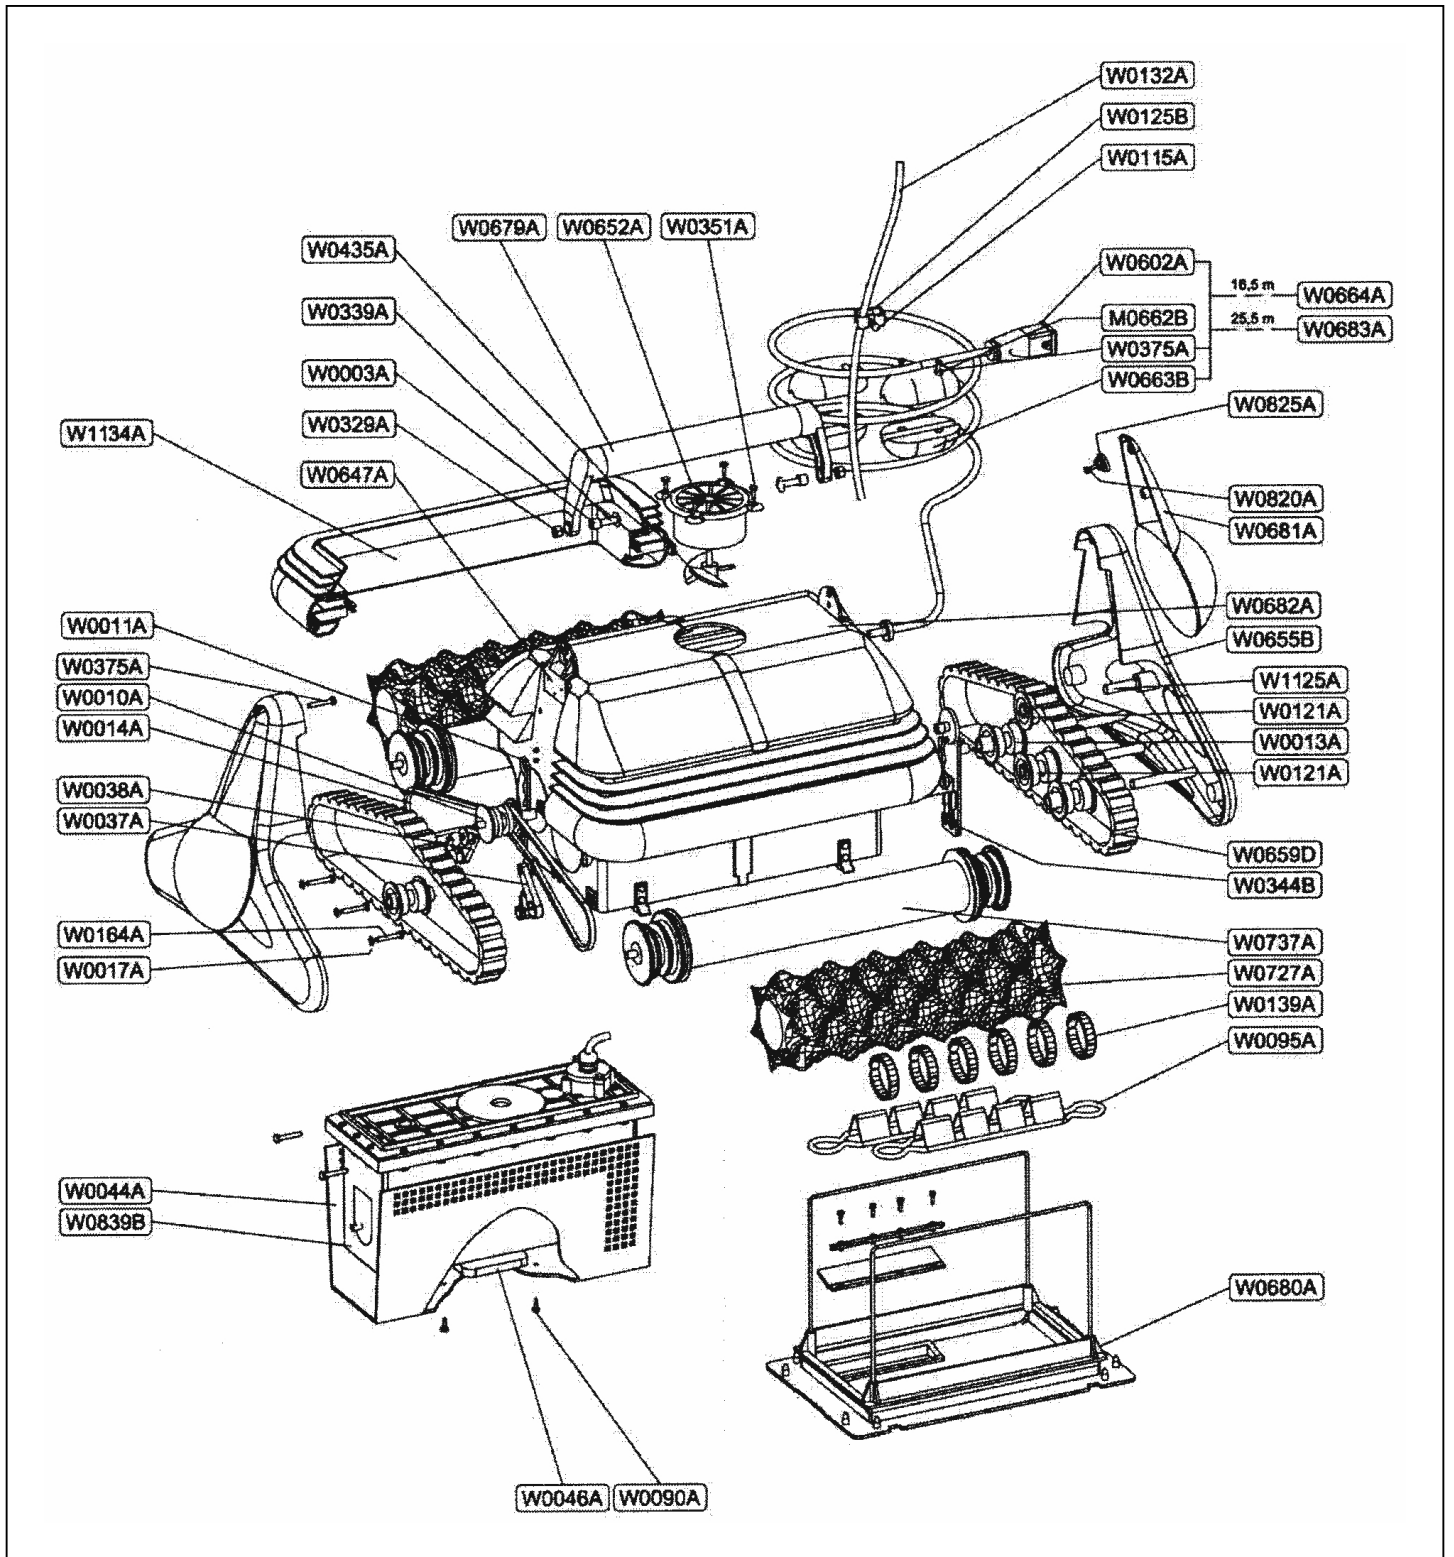

detail	identifikace	popis
1	W79032P	PLOVÁK NA HADICI MX8 <i>Floater For Hose Mx8</i>
3	W79018	VRCHNÍ KRYT MX8 S OTOČNÝM SPOJEM
6	W79027	ZÁPADKA KRYTU MX8 <i>Cover Lacht 1</i>
9	W79015	HŘÍDEL TURBÍNY MX8
11	W79013	TURBÍNA MX8 <i>Turbine Mx8</i>
13	W79036	<i>Screw Thread Forming 6-18 7/8in</i>
15	W79012	PRAVÁ PŘEVODOVKA MX8 <i>Right Mx8 Reversing</i>
17	W79065	ČEP KOLA PÁSU MX8 - NOVÝ TYP <i>Mx8 Wheel Pins - New Type</i>
19	W79011	LEVÁ PŘEVODOVKA MX8 <i>Left Mx8 Reversing</i>
21	W79062	<i>Chassis Assembly</i>
23	W79019	<i>Body Panel - Front</i>
24	WR0756300	LOPATKOVÁ KOLA MX9 + KARTÁČE (SADA 2KS) <i>Turbine Kit+brushes (set Of 2)</i>
25B	W79047P	ŽLUTÁ REDUKCE SÁNÍ MX8/MX9 <i>Yellow Mx8/mx9 Assembly</i>
27	W78055	SET 6X1M HADICE TWISTLOCK <i>Set Of 6x1m Twist Lock Hoses</i>
29	W69657P	ADAPTÉR KÓNICKÝ X7,SG+,TOPAZE,MANTA <i>Conical Adapter Sg+</i>
31	W70244	KRATŠÍ NÁSTAVEC NA HADICI 45° PRO MX8 <i>45° Deg Elbow</i>

detail	identifikace	popis
2	W600001100	PRŮTOKOVÝ REGULÁTOR MX8 <i>Flow Regulator Valve</i>
5	W79066	KRYT TURBÍNY MX8 <i>Cover Of Turbine Mx8</i>
8	W79030	<i>Body Panel - Right</i>
10	W79034	LOŽISKO KOL MX8/MX9/RE/CNX <i>Baearing (wheel & Engine)</i>
12	W79022	SPODNÍ KRYT TURBÍNY MX 8 <i>Bottom Cover Of Turbine Mx 8</i>
14	W79020	<i>Body Panel - Rear</i>
16	W79025	PÁS MX8 <i>Mx8 Belt</i>
18	W79024	KOLEČKO PÁSU MX8
20	W79031	<i>Body Panel - Left</i>
22	WR0773700	TRANSPARENTNÍ ČÁST PODVOZKU MX9 <i>Mx9 Body Tray Transparent</i>
24	W79014	LOPATKOVÁ KOLA MX8
25	W79017	MODRÁ REDUKCE SÁNÍ MX8/MX9 <i>Mx8/mx9 Inlet Assembly</i>
26	WA0235200	<i>Wheel Speed Indicator</i>
28	W60055P	PRŮTOKOVÝ REGULÁTOR MX8
30	W73011P	DELŠÍ NÁSTAVEC NA HADICI 45° PRO MX8

Pro produkty: 607012, 607014, 60709, W79002

Barracuda Cybernaut