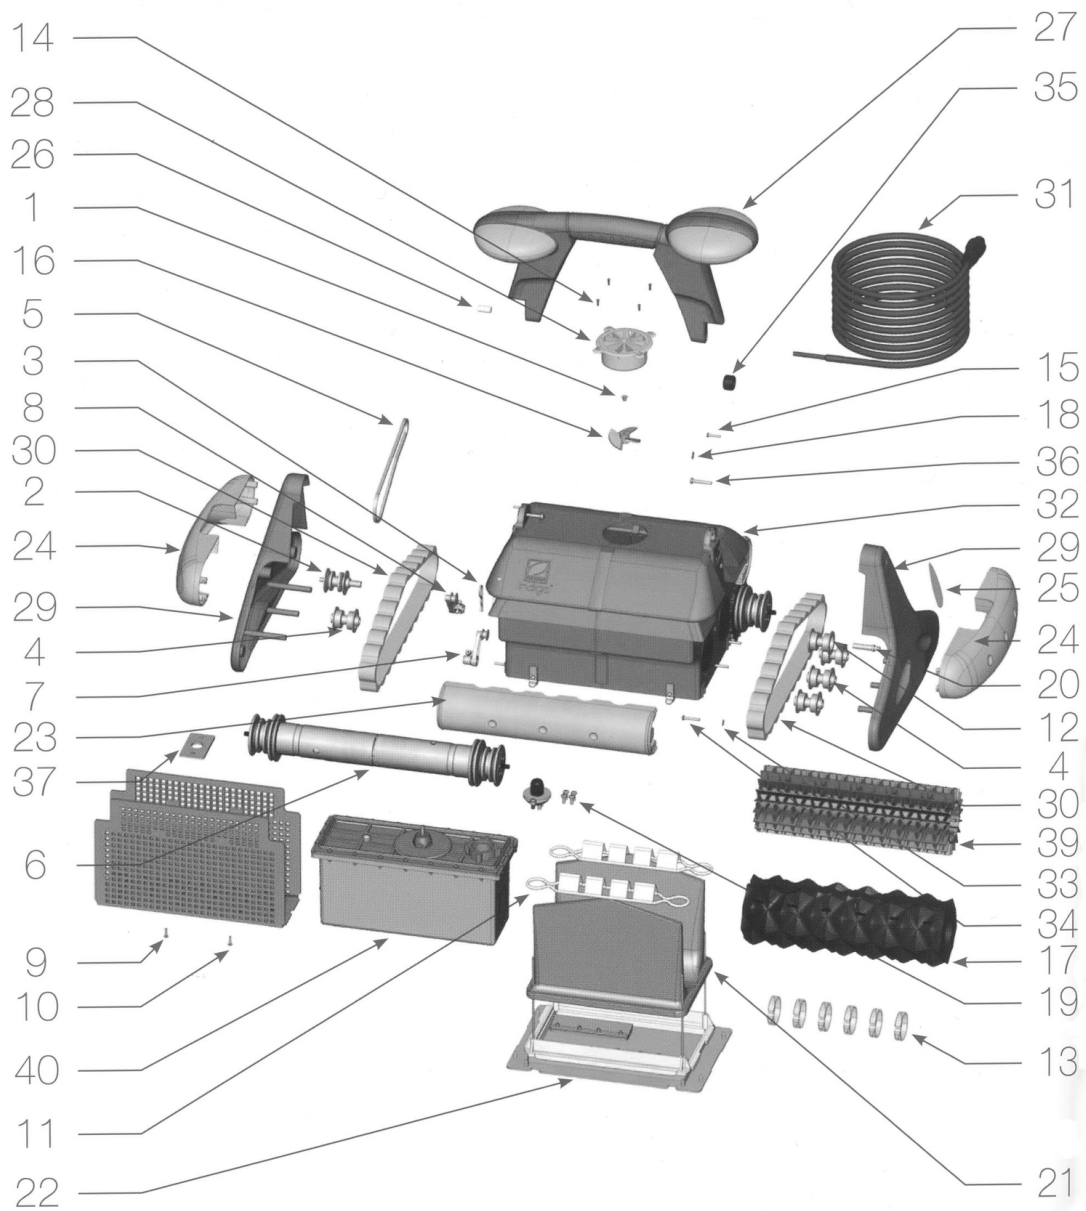

detail	identifikace	popis
1	W0002A	Handle Cap Diam 6mm
4	W0013A	VODÍČÍ KOLEČKO PÁSU INDIGO - DELŠÍ Leading Wheel Of Belt-longer
6	W0018A	Válec na kartáč Brush Holder
8	W0038A	NAPÍNACÍ KLADKA C Stretching Block C
13	W0139A	KLIPSY K PĚNOVÝM KARTÁČŮM INDIGO+STARÝ CYBERNAUT Clips For Foam Brush For Indigo+old Type Of Cybernaut
16	W0435A	VRTULKA ČERPADLA Propeller Of Pump
18	W1096A	Podložka Washer M5
21	W1187B	Filtrační vak 20 mic (pro normální provoz) Filtr.bag 20mic
23	W1208A	OZDOBNÝ KRYT INDIGO Decorated Cover Indigo
25	W1214A	KRYCÍ SAMOLEPKA PŘÍRUBY INDIGO
28	W1220A	MŘÍŽKA VÝSTUPNÍ INDIGO Output Grate Indigo
30	W1222A	POJEZDOVÝ PÁS INDIGO
32	W1286A	X VRCHNÍ KRYT INDIGO Top Cover Indigo
37	W1521A	ZÁVAŽÍ INDIGO, CYBERNAUT Weight Indigo, Cybernaut
39	W1585A	SADA PRYŽOVÝCH KARTÁČŮ NA INDIGO (2KS) Set Of 2 Bladed Blue Brushes
41	W1664A	ELEKTRONICKÝ BOX INDIGO Electronic Box Indigo

Pro produkty: 60692

detail	identifikace	popis
2	W0010A	ŘEMENICE Belt
5	W0014A	HNACÍ ŘEMEN Propulsive Belt
7	W0037A	NAPÍNACÍ KLADKA S Stretching Block S
11	W0095A	SPONA FILTRAČNÍHO VAKU Clip Of Filtrating Bag
15	W0375A	Vrut 3,5x19 Screw Vt Tcl Pozí 3,5x19
17	W0887A	SADA PĚN. KARTÁČŮ INDIGO (2KS)+8 KS KLIP 1 Pair Of F.brush Back
19	W1116A	Acces. Bag Motor Housing Lock
22	W1201A	RÁM VÍKA FILTRAČNÍHO BOXU
24	W1209A	BOČNÍ NÁRAZNÍK INDIGO Side Decorated Cover Indigo
27	W1219A	MADLO PLOVOUCÍ INDIGO Floating Handle Indigo
29	W1221A	BOČNICE INDIGO Side Indigo
31	W1226B	Kabel plovoucí Cable Floating 18m-8-4pt
36	W1412A	Šroub 5x30 Screw Vm Tcl Pozí 5x30
38	W1534A	Vozík Trolley Indigo Europe
40	W1655A	MOTOR BLOK INDIGO Motro Block Indigo