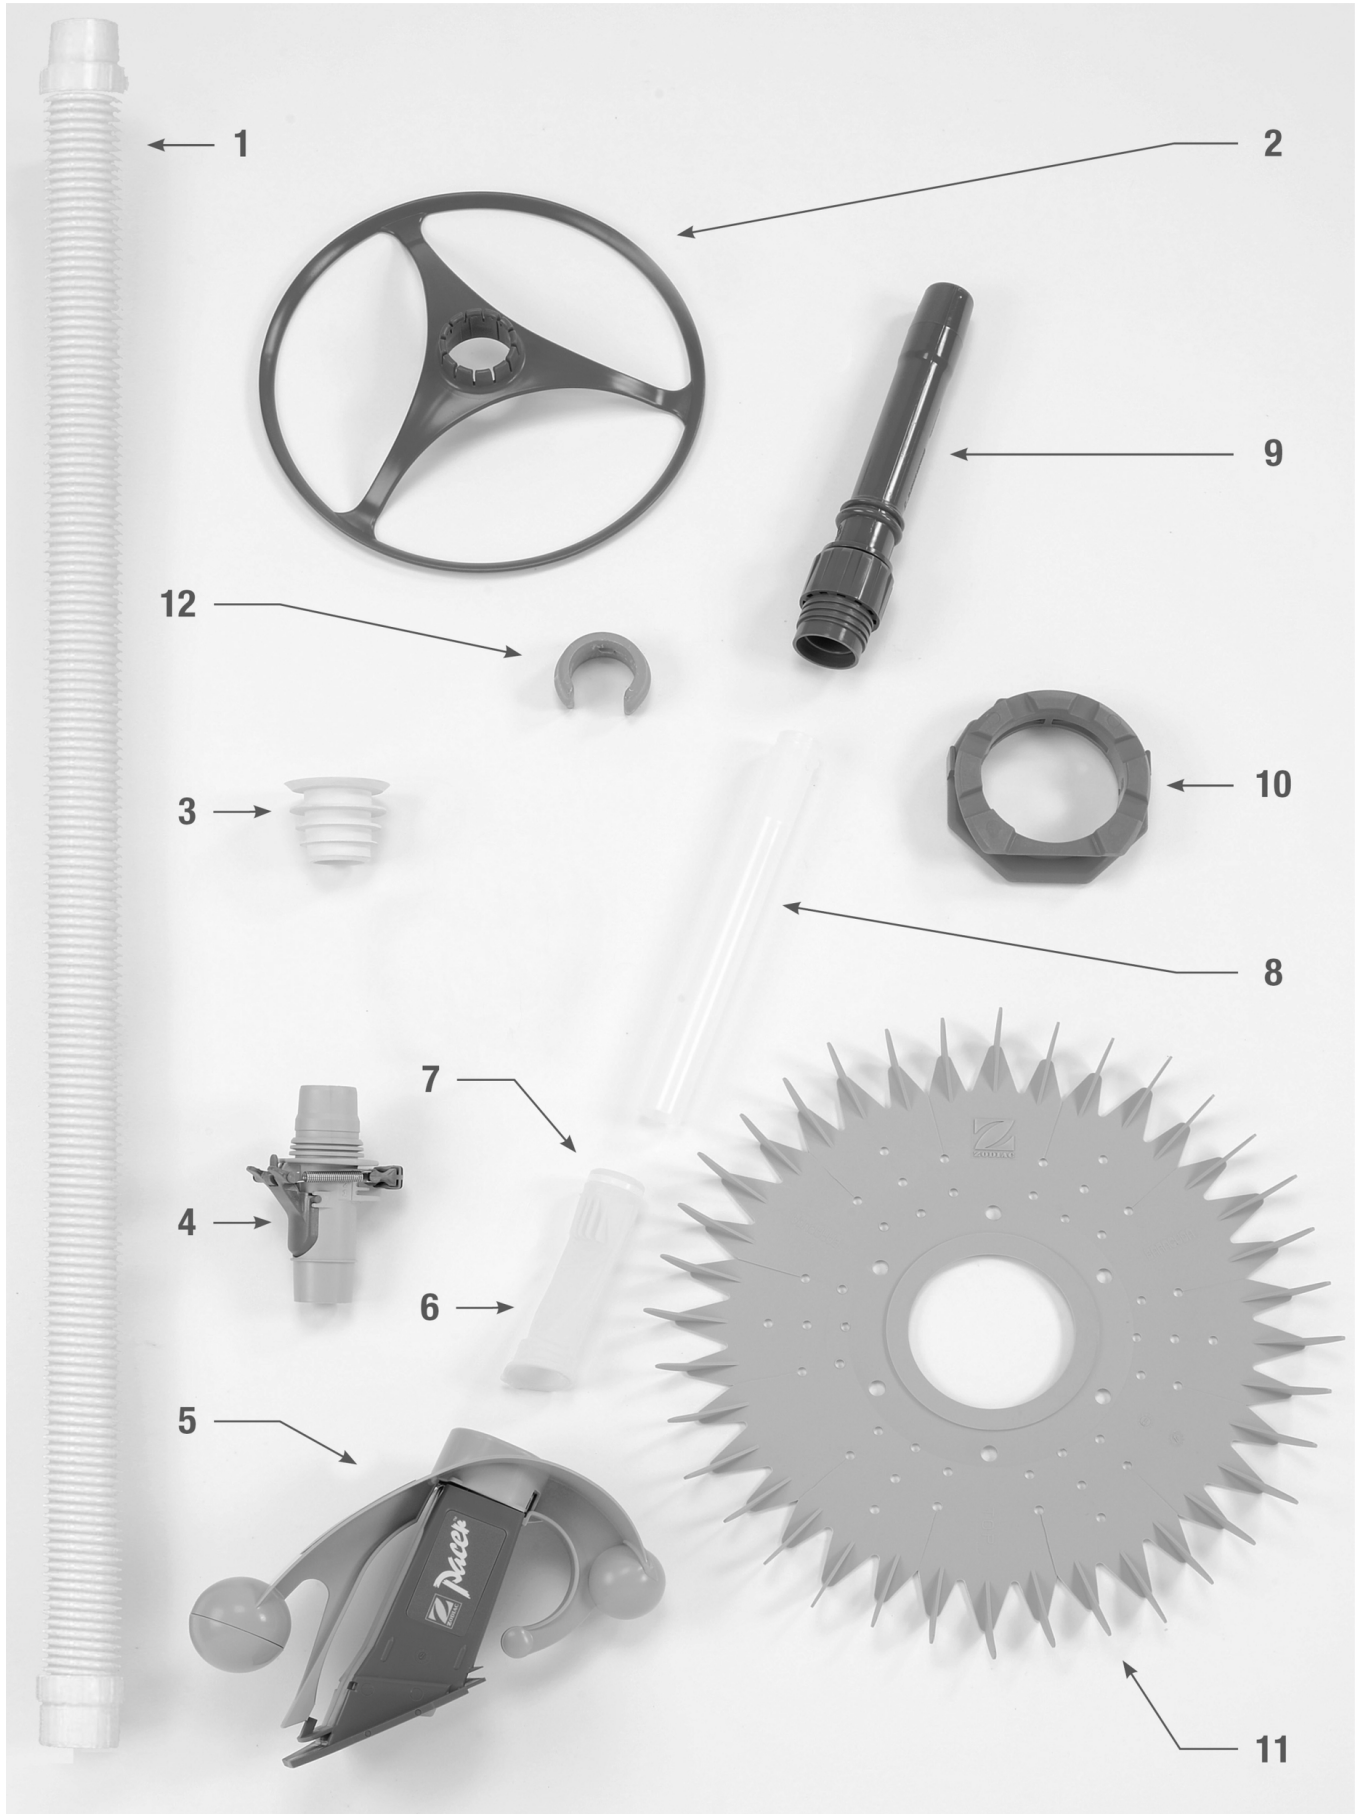

Barracuda Pacer

detail	identifikace	popis
1	W69100	BARACUDA - HADICE BÍLÁ PACER <i>Baracuda - White Hose</i>
3	W69657P	ADAPTÉR KÓNICKÝ X7,SG+,TOPAZE,MANTA <i>Conical Adapter Sg+</i>
5	W69868	ZÁVAŽÍ PACER <i>Pacer Body</i>
7	W81600P	SPONA DIAFRAGMY <i>Safety Ring</i>
9	W69871	VÝSTUPNÍ TRUBKA PACER S NAPOJENÍM
11	W70406P	ČISTÍCÍ DISK PACER

detail	identifikace	popis
2	W69869P	STŘEDNÍ KOLO PACER
4	W60055P	PRŮTOKOVÝ REGULÁTOR MX8
6	W69760P	DIAFRAGMA -LONG LIFE PACER, SG+ <i>Diafragma Long Life Pacer</i>
8	W56525	VNITŘNÍ TRUBKA SG+,TOPAZE,VOYAGER,MANTA <i>Inner Pipe</i>
10	W70404P	FLEX. ZÁKLADNA PACER
12	W83247P	ZÁVAŽÍ NA HADICI PACER

Pro produkty: 607022