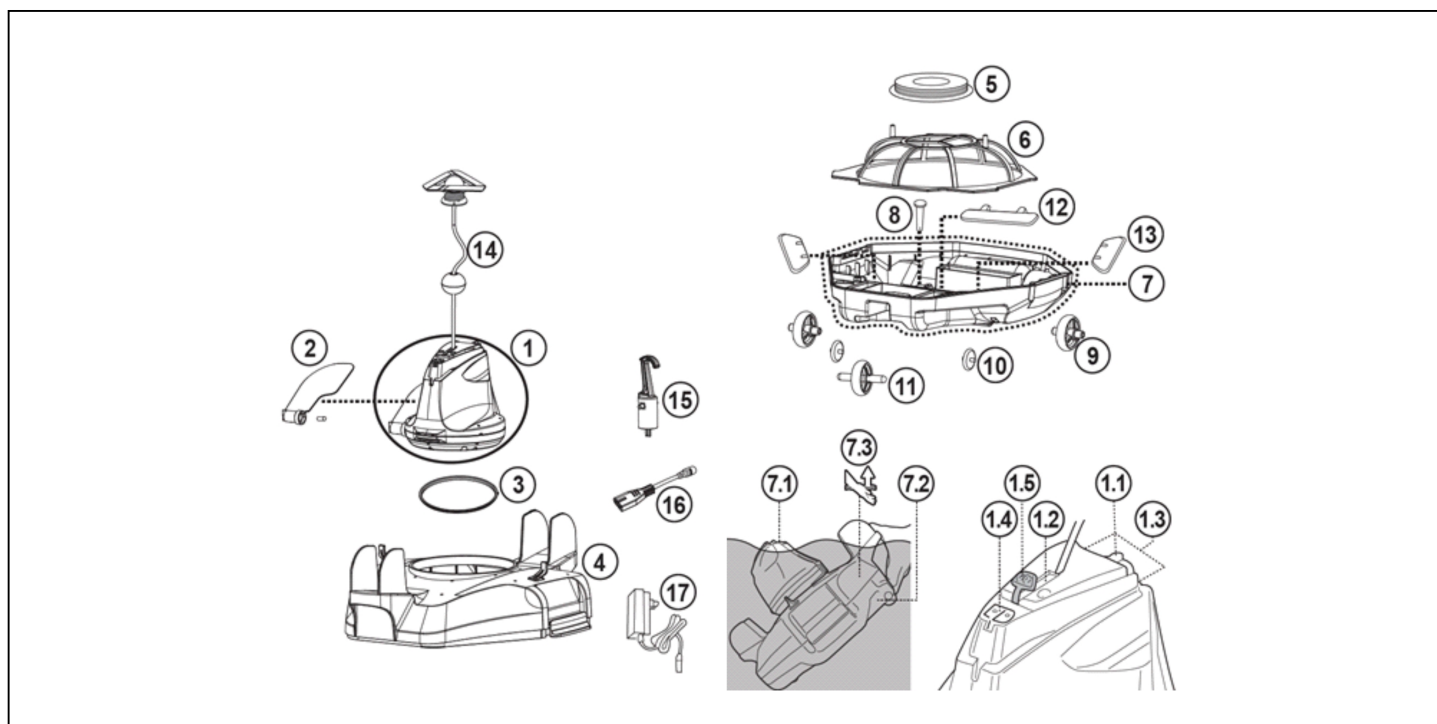

Automatický bateriový vysavač DELTA 100

detail	identifikace	popis
1	KORC16ASM01	OTOČNÁ HLAVA S BOČNÍ KLAPKOU DELTA 100 <i>Complete Working Unit</i>
1.2		Kontrolka napájení
1.4		Nabíjecí port
2	KORC1607	BOČNÍ PLOVÁK DELTA 100 <i>Side Flap (with Side Pin)</i>
4	KORC16ASM02	VRCHNÍ KRYT DELTA 100 <i>Top Cover For Rc16</i>
6	KORC1609	KOŠÍK FILTRU DELTA 100 <i>Replacement Filter Cover</i>
7.1		Rukojeť (na otočné hlavě)
7.3		Indikátor uchopení
9/10/11	KORC16ASM03	KOLEČKA DELTA 100 <i>Replacement Wheels Sets</i>
14	KORC2615	PLOVÁK DELTA 200 <i>Replacement Float Unit</i>
16	KORC1617001	NABÍJECÍ KABEL DELTA 100 <i>Charging Cable For</i>

detail	identifikace	popis
1.1		Posuvný spínač
1.3		Vodní senzory
1.5		Ochranný kryt (pro nabíjecí port)
3	KORC3508004R	O-KROUŽEK DELTA 100 <i>Swivel Smooth-ring For Rc</i>
5	RC30-05-005	Otočná hlava (Spodní šroubovací deska)
7	KORC1610	TĚLO VYSAVAČE DELTA 100 <i>Replacement Complete Base</i>
7.2		Rukojeť (pod základnou na širším konci)
8	KORC1610015	POJISTNÝ KOLÍK DELTA 100 <i>Locking Pin For</i>
12/13	KORC16ASM04	SACÍ A VYPOUŠTĚCÍ KLAPKA DELTA 100 <i>Replacement Flap Setincluded</i>
15	KORC3016BLK	HÁČEK PRO TELESKOPICKOU TYČ DELTA <i>Hook For Telescopic Pole</i>
17	K96900163/EU	Adaptor