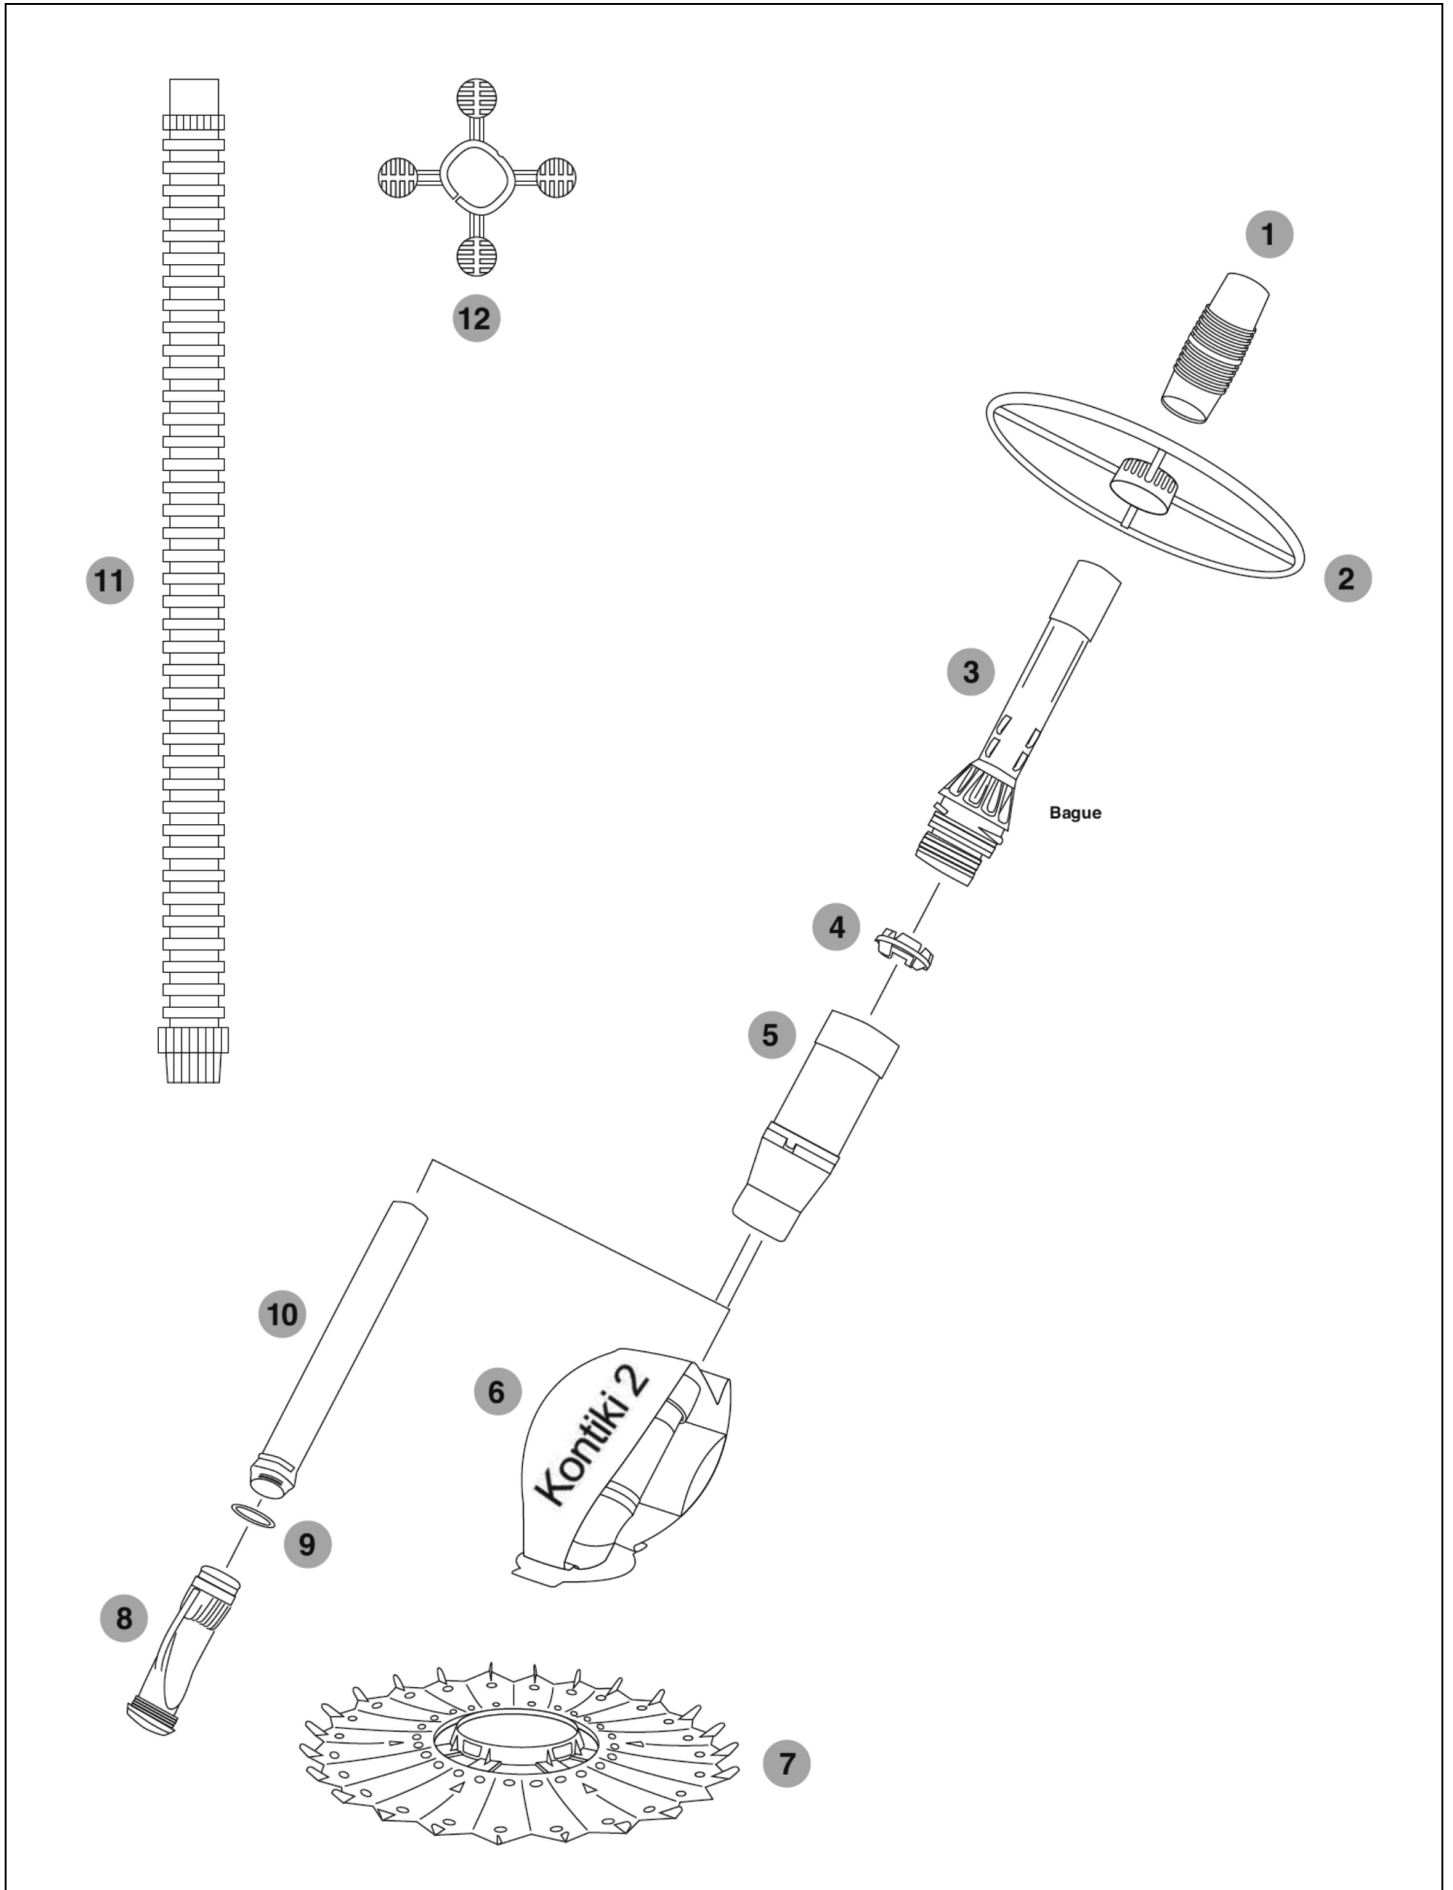

Kontiki 2 Zodiac

detail	identifikace	popis
1	W41710	HADICOVÝ KONEKTOR ŠEDÝ <i>Hose Connector Grey</i>
3	W70247	<i>External Exhaust Hose</i>
5	W7475	<i>Cartridge</i>
7	W69597	SPODNÍ DISK KONTIKI <i>Lower Disc Kontiki</i>
9	W81600	<i>Fixing Ring</i>
11	W69100	BARACUDA - HADICE BÍLÁ PACER <i>Baracuda - White Hose</i>

detail	identifikace	popis
2	W46005	STŘEDNÍ KOLO KONTIKI <i>Circular Deflector Kontiki</i>
4	W74000	STLAČOVACÍ KROUŽEK SG+,TOPAZE, PACER <i>Pressing Ring Sg+</i>
6	W40922	<i>Kontiki 2 Body</i>
8	W81710	DIAFRAGMA - BARACUDA - TOPAZE; KONTIKI <i>Diafragma Bar. Topaze</i>
10	W56525	VNITŘNÍ TRUBKA SG+,TOPAZE,VOYAGER,MANTA <i>Inner Pipe</i>
12	W24206	HADICOVÝ DEFLEKTOR <i>Hose Deflector</i>