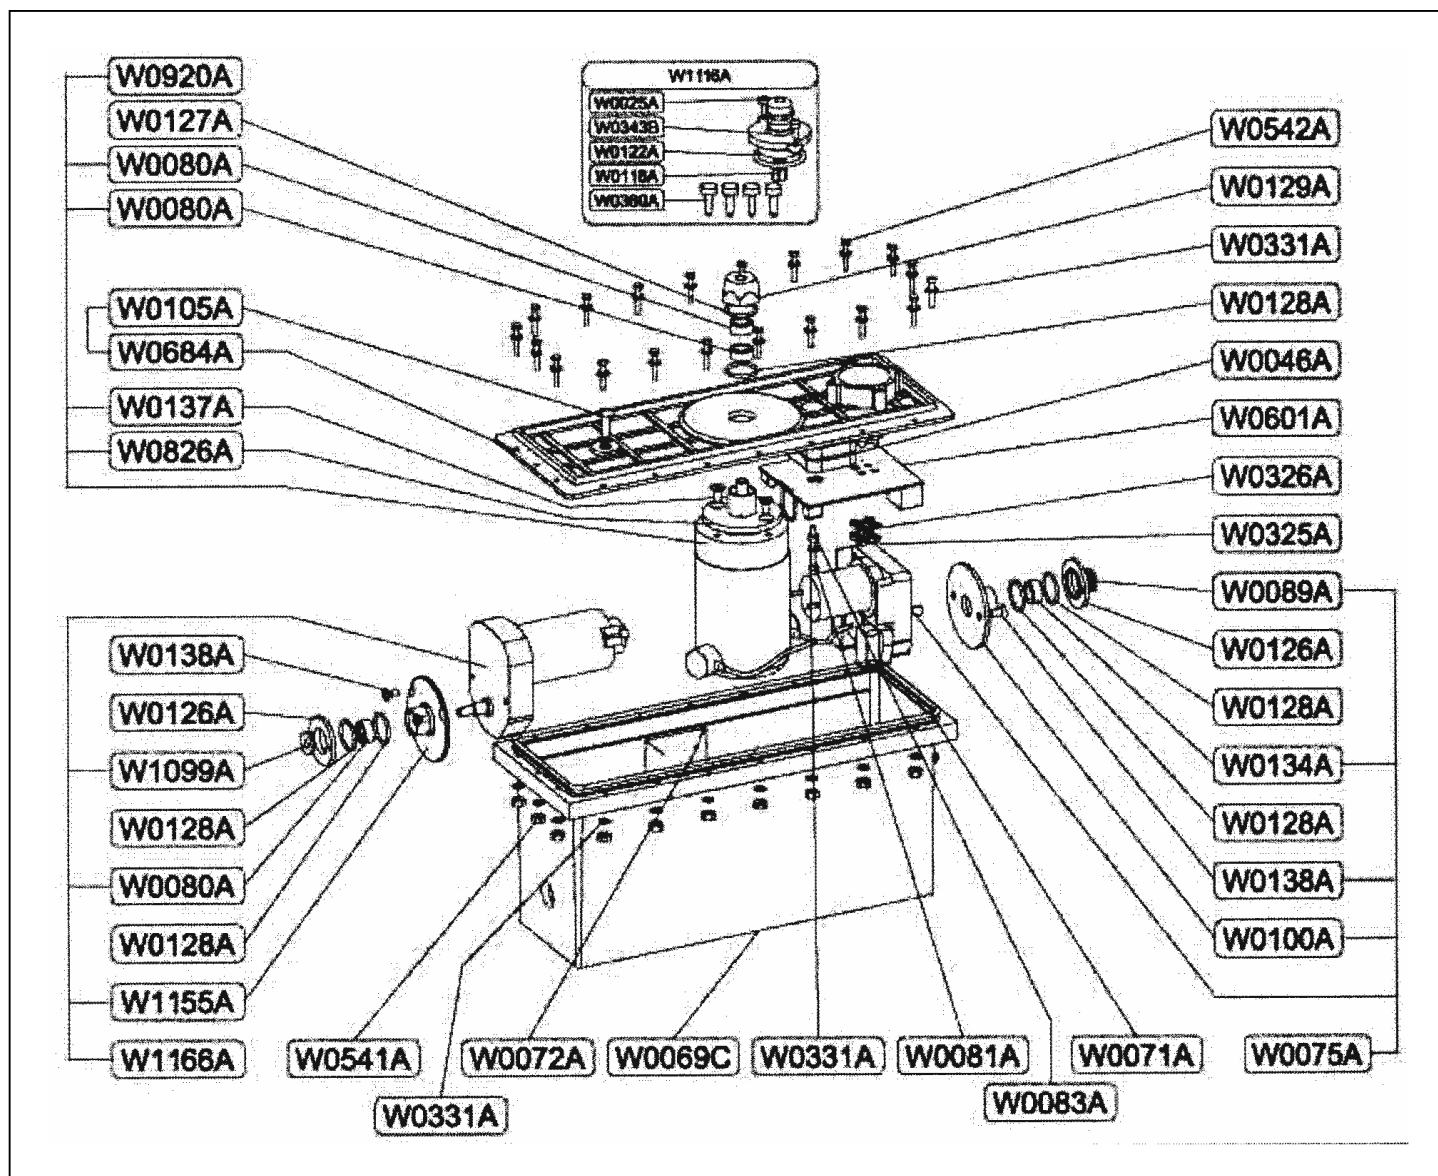

Barracuda Cybernaut

detail	identifikace	popis
	W0003A	Čep držadla <i>Handla Fixing Brace</i>
	W0013A	VODÍCÍ KOLEČKO PÁSU INDIGO - DELŠÍ <i>Leading Wheel Of Belt-longer</i>
	W0019B	KRYTKA OTVORU-MEMBRÁNA <i>Covering Of Opening - Membrane</i>
	W0031A	Šroub 2,9x31 pozink <i>Screw 2,9x13 A2</i>
	W0038A	NAPÍNACÍ KLADKA C <i>Stretching Block C</i>
	W0055B	Hlavní vypínač <i>On / Off Switch</i>
	W0089A	Plastový kroužek <i>Plastic Washer To Protect Ring D=6</i>
	W0105A	Šroub 5x16 <i>Screw 5x16</i>
	W0125B	Přichytka kabelu a lanka <i>Clamp On Cable And On Rope</i>

detail	identifikace	popis
	W0010A	ŘEMENICE <i>Belt</i>
	W0014A	HNACÍ ŘEMEN <i>Propulsive Belt</i>
	W0029B	Příruba sací klapky <i>Filter Holder Flap Valve Fixing Rod</i>
	W0037A	NAPÍNACÍ KLADKA S <i>Stretching Block S</i>
	W1521A	ZÁVAŽÍ INDIGO, CYBERNAUT <i>Weight Indigo, Cybernaut</i>
	W0083A	Plastový kroužek <i>Plastic Washer Glass Filter 2e</i>
	W0095A	SPONA FILTRAČNÍHO VAKU <i>Clip Of Filtrating Bag</i>
	W0115A	Šroub 2,9x9,5 A2 <i>Screw 2,9x9,5 A2</i>
	W0129A	Matic <i>Nut</i>