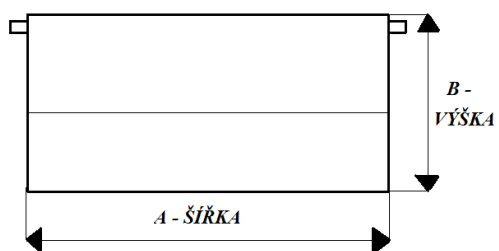

DVÍŘKA SKIMMERŮ

6. KRIPSOL

č.z. - KRSK140A

A - 19 cm

B - 14,5 cm