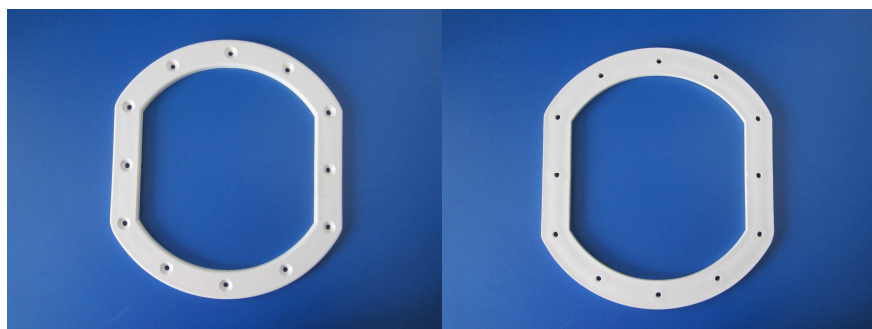

4. P-JET č.z. – PJET3

Těsnění : PJET18

A – 25 cm / 28,4 cm

B – 19 cm / 22,5 cm

C – 12 ks