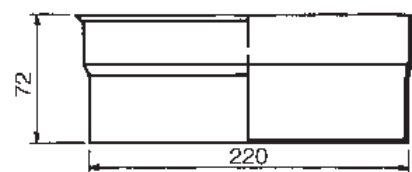

## PRODLOUŽENÍ VERTIKÁLNÍ

**VA+IML** č.z. : IE016

**Kripsol** č.z. : 10404051

**Cofies** č.z. : 104040512

**Hayward** č.z. : HSP1084P1

A - PRŮMĚR KOTOUČE  
B - NAPOJENÍ HADICE