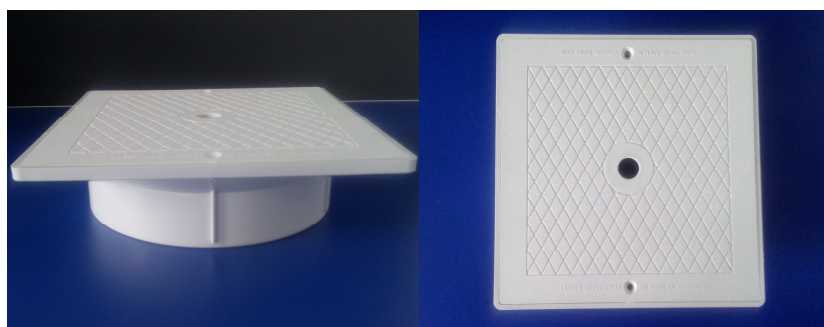

### 7. HAYWARD 1084-5

Límeč : *HSPX1082F1*

Víko : *HSPX1082E*

A – 25,5 x 25,5 cm

B – 26,5 cm

C – 26,5 cm

D – 22,3 cm

E – 7 cm

### 8. HAYWARD 1094

Víko : *HSPX1094C*

A – 14,6 cm

E – 3 cm

$E = \text{výška}$

**9. HAYWARD 1096**

**Víko : HSPX1096B**

**A – 17 cm**