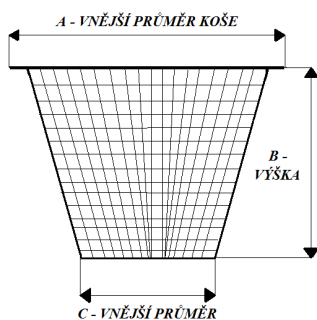

1. MTS V20
č.z. – E103005
A – 18 cm
B – 7 cm
C – 13,5 cm

KOŠÍKY SKIMMERŮ

2. VA 15x15
č.z. IA050B6
A – 16,2 cm
B – 5,5 cm
C – 11 cm

3. VA + 17,5 l
č.z. – IE01206
A – 20,5 cm
VÝŘEZ – 19,8 cm
B – 12,3 cm
C – 15,2 cm

4. KRIPSOL
č.z. – KRSK045A
A - 19 cm, ,
B – 12,5 cm
C – 13,6 cm