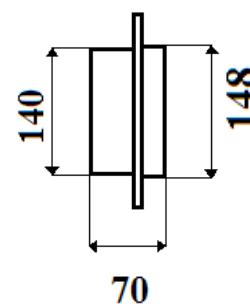

Cofies
č.z. : 104040511