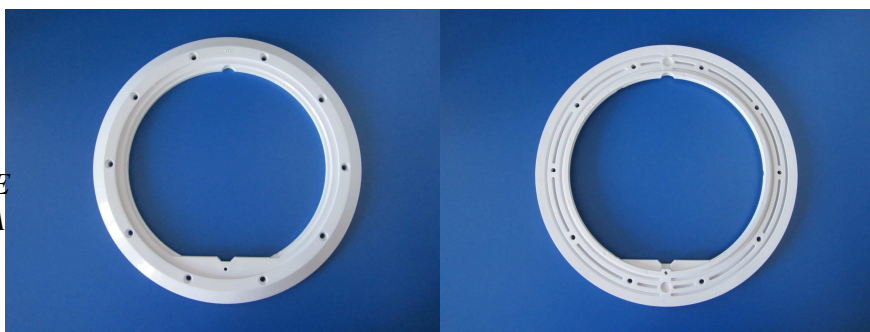

### 7. HAYWARD

č.z. – HSPX0507A1

A – 34 cm

B – 25 cm

C – 10 ks

Těsnění : HSPX0506DE

Rámeček : HSPX0512A