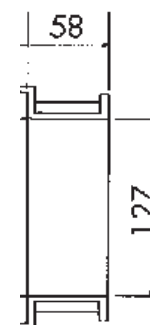

PRODLOUŽENÍ HORIZONTÁLNÍ

Cofies
č.z. : 104040511

PRODLOUŽENÍ VERTIKÁLNÍ