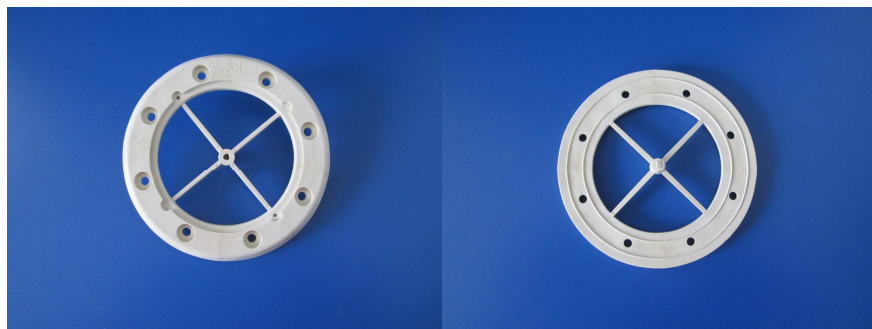

### 1. MTS

č.z. – E480402

A – 15,5 cm

B – 10 cm

C – 8 ks

Těsnění : E480403

Mřížka : E4310

Čtverec - E4320