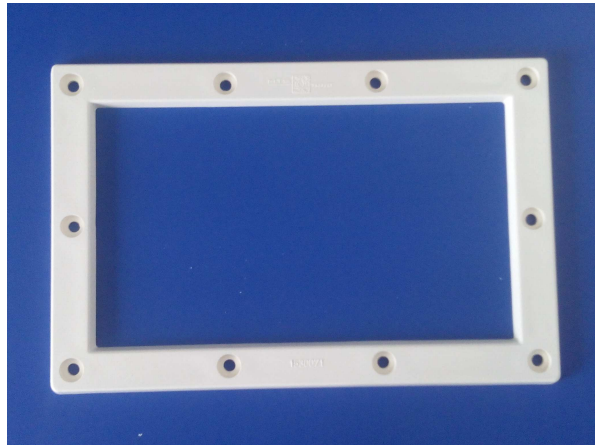

2. MTS V20

č.z. – E1530071

A – 29 cm

B – 19 cm

C – 24 cm

D – 14 cm

E – 16,5 cm

F – 26,5 cm

G – 8,8 cm

Těsnění : E153008

Rámeček : 1020