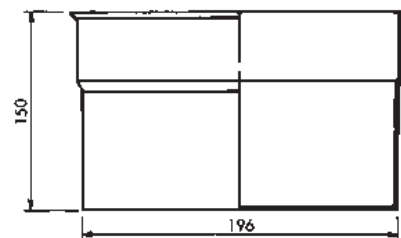

PRODLOUŽENÍ HORIZONTÁLNÍ

PRODLOUŽENÍ VERTIKÁLNÍ