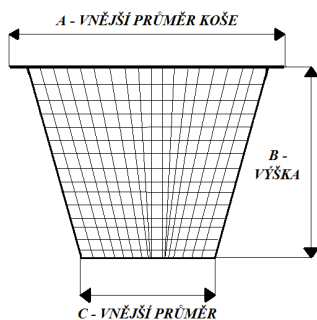

## KOŠÍKY SKIMMERŮ

**2. VA 15x15**  
 č.z. IA050B6  
 A – 16,2 cm  
 B – 5,5 cm  
 C – 11 cm

**3. VA + 17,5 l**  
 č.z. – IE01206  
 A – 20,5 cm  
 VÝŘEZ – 19,8 cm  
 B – 12,3 cm  
 C – 15,2 cm

**4. KRIPSOL**  
 č.z. – KRSK045A  
 A - 19 cm, ,  
 B – 12,5 cm  
 C – 13,6 cm