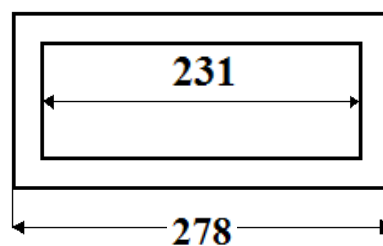

Cofies
č.z. : 104040511