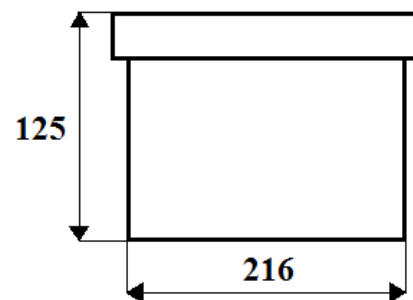

PRODLOUŽENÍ HORIZONTÁLNÍ

PRODLOUŽENÍ VERTIKÁLNÍ