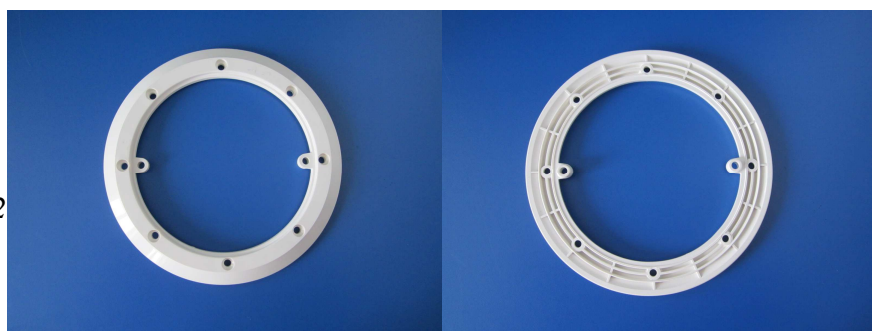

### 3. VA - ZÁSTŘIKY

č.z. – IMP00271-03

A – 23 cm

B – 16,9 cm

C – 8 + 2 ks

Těsnění : IMP00271-02

Mřížka : IMP0027101