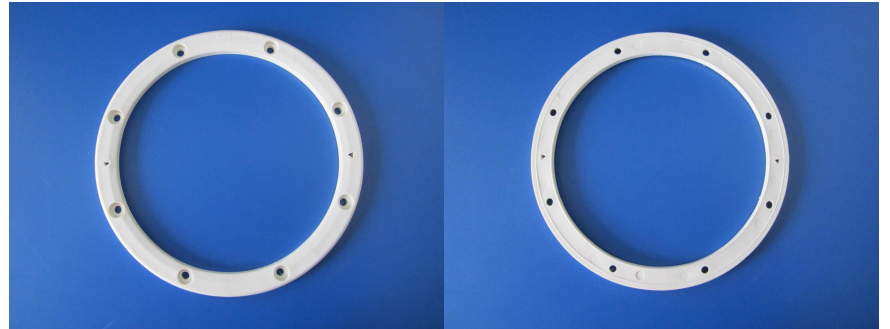

## 1. MTS SSL300

č.z. – E8540022

A – 23,5 cm

B – 19,5 cm

C – 8 ks

Těsnění : E8540023

Rámeček : E805001