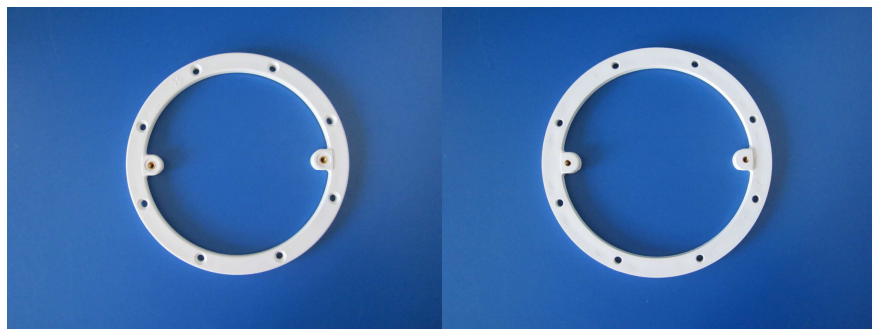

### **5. HAYWARD**

č.z. – *HSPX1048B*

A – 19,9 cm

B – 16,5 cm

C – 8 + 2 ks

Těsnění : *HSPX1048D*

Mřížka : *HSPX1048E*

S  
K  
I  
M  
M  
E  
R  
Y