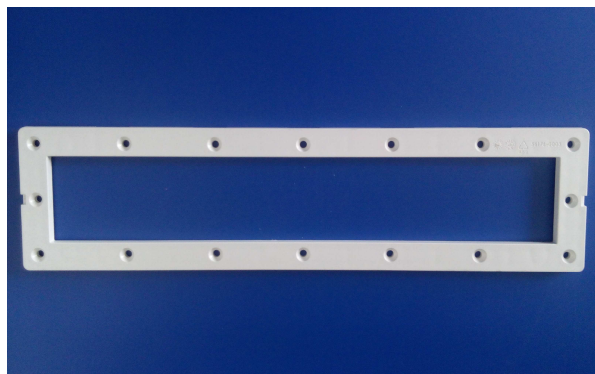

6. IML - SUPER SKIMMER

č.z. - I561760003

A - 55,5 cm

B - 14 cm

C - 50 cm

D - 8,5 cm

E - 11 cm

F - 52,5 cm

G - 8,7 cm

Těsnění : I561760004

Rámeček : I561760002