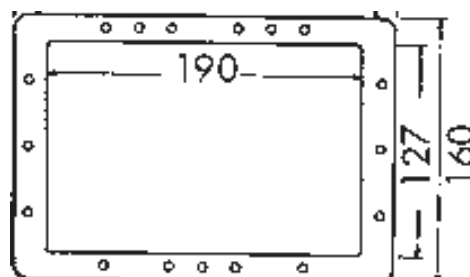

Cofies
č.z. : 104040511