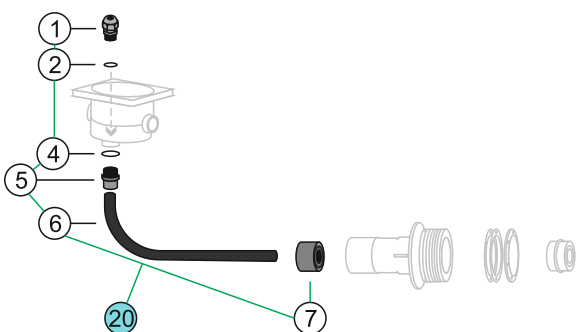

SADA PROPOJOVACÍ HADICE KE SVĚTLU

Č. Id	Název
1 5209013	Průchodka PG 13,5 šedá
2 5191301903	TĚSNĚNÍ PLOCHÉ 30X20X3
3 873495V	PROPOJOVACÍ KRABICE VA
3 873495	PROPOJOVACÍ KRABICE HAYWARD-COFIES
4 51901825	O-KROUŽEK 18 X 2,5 MM NA JÍMKU A PRŮT.KL
5 02036025041	PŘECHODKA 32-25X3/4"EX UPRAVENÁ
6 0317643025	BAZ.HADICE PVC 25MM EX
7 0225605025	REDUKCE KRÁTKÁ 50-25MM
8 82013401	PRŮCHOD STĚNOU PRO VAMILA SVĚTLO
8 8613401	PRŮCHOD STĚNOU PRO VAMILA SVĚTLO MOS.ZÁSTR.
9 3653	UNISSET PŘÍRUBOVÁ SADA, SAMOŘEZNÉ ŠROUBY
9 3652	UNISSET PŘÍRUBOVÁ SADA, ŠROUBY M5
10 0258663001	REDUKCE KRÁTKÁ 63-1 1/2"IN S O-KROUŽKEM
11 31125	PRŮCHOD STĚNOU R2"X1,5"-150MM
11 36125	PRŮCHOD STĚNOU R2"X1,5"-150MM MOS.ZÁSTR.
12 3575	PŘÍRUBOVÁ SADA VAMILA K SÁNÍ PRO FÓLII
13 0203605007	PŘECHODKA 63-50 x 1 1/2" EXT.
14 313140	TRYSKOVÝ KOMPLET VA - PRO PŘEDVYROBENÉ BAZÉNY
15 313145	TRYSKA VA-POLYPROPYLEN KOMPLET STOČENÁ
20 87355	SADA PROPOJOVACÍ HADICE KE SVĚTLU