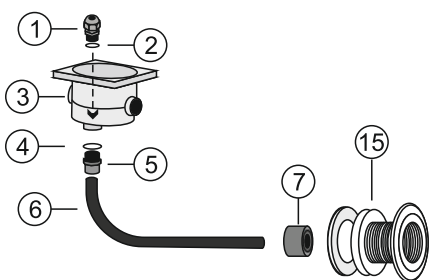

PŘEDVYROBENÉ BAZÉNY

Varianty instalace světel se závitem R 1,5" Ext.

85RGB40HTB - SVĚTLO LED 30W RGB
85RGB45HTB - SVĚTLO LED 33W BÍLÉ

8550866 - SVĚTLO MINI LED RGB 7W
8550859 - SVĚTLO MINI LED BÍLÉ 6W

85WH30PRO - SVĚTLO LED Adagio 30W BÍLÉ
85RGB45PRO - SVĚTLO LED Adagio 45W RGB
85WH60PRO - SVĚTLO LED Adagio 60W BÍLÉ
85RGB75PRO - SVĚTLO LED Adagio 75W RGB

8WT000233 - SVĚTLO ZODIAC 6W - RGBW
8WT000234 - SVĚTLO ZODIAC 12W - RGBW
8WT000235 - SVĚTLO ZODIAC 24W - RGBW

81502785 - SVĚTLO LED MINI-TUBE 8,2W - RGB
81502778 - SVĚTLO LED MINI-TUBE 6W - BÍLÉ