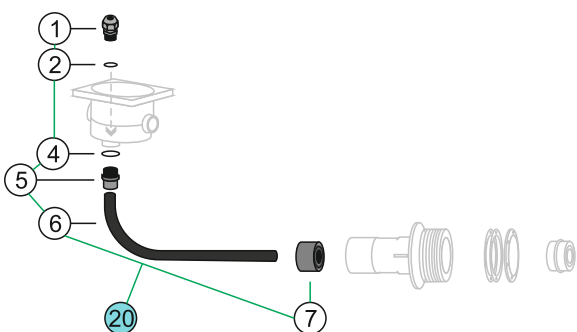

81502785 - SVĚTLO LED MINI-TUBE 8,2W - RGB  
81502778 - SVĚTLO LED MINI-TUBE 6W - BÍLÉ

85501191 - SVĚTLO PLOCHÉ RGB 16W  
85501160 - SVĚTLO PLOCHÉ BÍLÉ 13,5W

850306 - SVĚTLO NEREZ VAMILA BÍLÉ 4W

Berte v potaz instalační délku světla - u některých světel je potřeba prodloužit hrdlo trysky (např.: trubka + mufna)

## SADA PROPOJOVACÍ HADICE KE SVĚTLU

Č.	Id	Název
1	5209013	Průchodka PG 13,5 šedá
2	5191301903	TĚSNĚNÍ PLOCHÉ 30X20X3
3	873495V	PROPOJOVACÍ KRABICE VA
3	873495	PROPOJOVACÍ KRABICE HAYWARD-COFIES
4	51901825	O-KROUŽEK 18 X 2,5 MM NA JÍMKU A PRŮTK.KL
5	02036025041	PŘECHODKA 32-25X3/4"EX UPRAVENÁ
6	0317643025	BAZ.HADICE PVC 25MM EX
7	0225605025	REDUKCE KRÁTKÁ 50-25MM
8	82013401	PRŮCHOD STĚNOU PRO VAMILA SVĚTLO
8	8613401	PRŮCHOD STĚNOU PRO VAMILA SVĚTLO MOS.ZÁSTR.
9	3653	UNISSET PŘÍRUBOVÁ SADA, SAMOŘEZNÉ ŠROUBY
9	3652	UNISSET PŘÍRUBOVÁ SADA, ŠROUBY M5
10	0258663001	REDUKCE KRÁTKÁ 63-1 1/2"IN S O-KROUŽKEM
11	31125	PRŮCHOD STĚNOU R2"X1,5"-150MM
11	36125	PRŮCHOD STĚNOU R2"X1,5"-150MM MOS.ZÁSTR.
12	3575	PŘÍRUBOVÁ SADA VAMILA K SÁNÍ PRO FÓLII
13	0203605007	PŘECHODKA 63-50 x 1 1/2" EXT.
14	313140	TRYSKOVÝ KOMPLET VA - PRO PŘEDVYROBENÉ BAZÉNY
15	313145	TRYSKA VA-POLYPROPYLEN KOMPLET STOČENÁ
20	87355	SADA PROPOJOVACÍ HADICE KE SVĚTLU