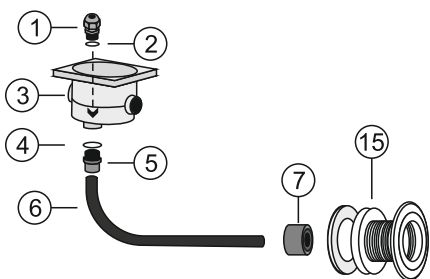

85501191 - SVĚTLO PLOCHÉ RGB 16W
85501160 - SVĚTLO PLOCHÉ BÍLÉ 13,5W