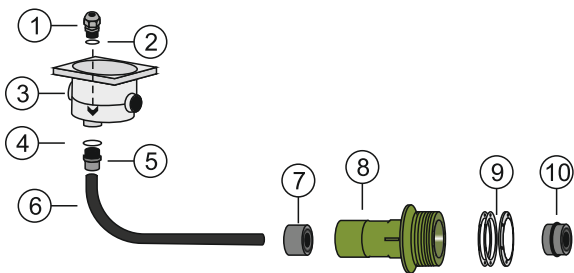

# FÓLIOVÉ BAZÉNY

Varianty instalace světel se závitem R 1,5" Ext.

85RGB40HTB - SVĚTLO LED 30W - RGB  
85WH45HTB - SVĚTLO LED 33W - BÍLÉ

85501191 - SVĚTLO PLOCHÉ RGB 16W  
85501160 - SVĚTLO PLOCHÉ BÍLÉ 13,5W