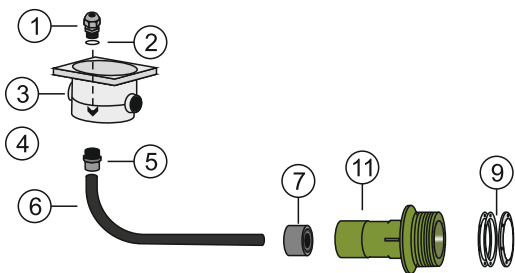

823430 - SVĚTLO 50W VA HALOGEN