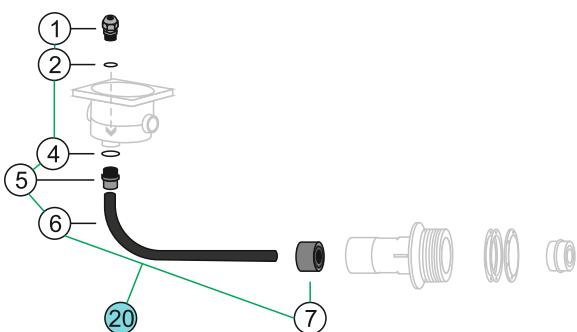

81502785 - SVĚTLO LED MINI-TUBE 8,2W - RGB  
81502778 - SVĚTLO LED MINI-TUBE 6W - BÍLÉ

85WH30PRO - SVĚTLO LED Adagio 30W BÍLÉ  
85RGB45PRO - SVĚTLO LED Adagio 45W RGB  
85WH60PRO - SVĚTLO LED Adagio 60W BÍLÉ  
85RGB75PRO - SVĚTLO LED Adagio 75W RGB

8WT000233 - SVĚTLO ZODIAC 6W - RGBW  
8WT000234 - SVĚTLO ZODIAC 12W - RGBW  
8WT000235 - SVĚTLO ZODIAC 24W - RGBW

Berte v potaz instalační délku světla - u některých světel je potřeba prodloužit hrdlo trysky (např.: trubka + mufna)

## SADA PROPOJOVACÍ HADICE KE SVĚTLU

Č. Id

1 5209013  
2 5191301903  
3 873495V  
3 873495  
4 51901825  
5 02036025041  
6 0317643025  
7 0225605025  
11 82013401  
15 313141  
20 87355

Název

Průchodka PG 13,5 šedá  
Těsnění ploché 30x20x3  
Propojovací krabice e VA  
Propojovací krabice Hayward-Cofieus  
O-kroužek 18x2,5 mm na jímku a průtokovou klapku  
Přechodka 32x25x3/4" Ext. upravená  
Bazénová hadice PVC 25mm Ext  
Redukce krátká 50-25mm  
Průchod stěnou VA R2"x50 mm s hrdlem, délka 300mm  
Tryska VA - 1,5", pro fóliové bazény  
Sada propojovací hadice ke světlu