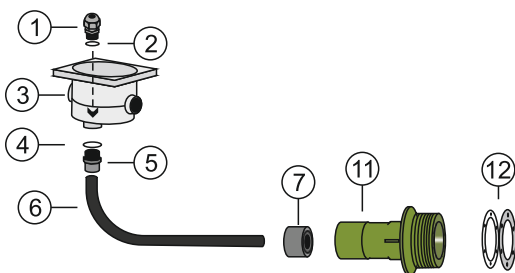

850306 - SVĚTLO NEREZ VAMILA BÍLÉ 4W

Berte v potaz instalační délku světla - u některých světel je potřeba prodloužit hrdlo trysky (např.: trubka + mufna)