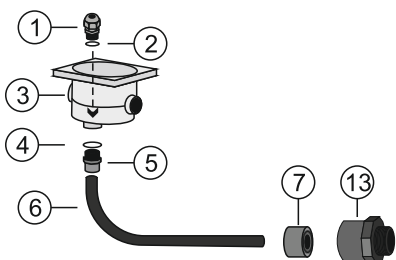

850306 - SVĚTLO NEREZ VAMILA BÍLÉ 4W

Berte v potaz instalační délku světla - u některých světel je potřeba prodloužit hrdlo trysky (např.: trubka + mufna)