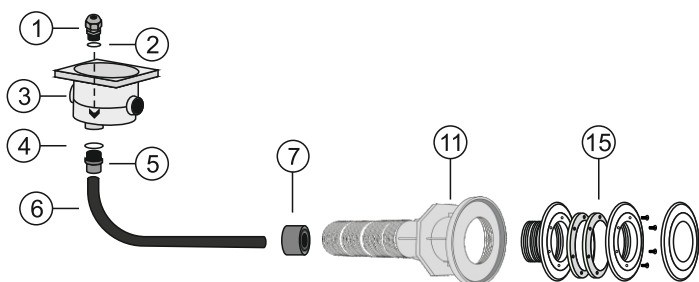

FÓLIOVÉ BAZÉNY

Varianty instalace světel se závitem R 1,5" Ext.

85RGB40HTB - SVĚTLO LED 30W - RGB
85WH45HTB - SVĚTLO LED 33W - BÍLÉ

85501191 - SVĚTLO PLOCHÉ RGB 16W
85501160 - SVĚTLO PLOCHÉ BÍLÉ 13,5W

81502785 - SVĚTLO LED MINI-TUBE 8,2W - RGB
81502778 - SVĚTLO LED MINI-TUBE 6W - BÍLÉ

85WH30PRO - SVĚTLO LED Adagio 30W BÍLÉ
85RGB45PRO - SVĚTLO LED Adagio 45W RGB
85WH60PRO - SVĚTLO LED Adagio 60W BÍLÉ
85RGB75PRO - SVĚTLO LED Adagio 75W RGB

8WT000233 - SVĚTLO ZODIAC 6W - RGBW
8WT000234 - SVĚTLO ZODIAC 12W - RGBW
8WT000235 - SVĚTLO ZODIAC 24W - RGBW

Berte v potaz instalační délku světla - u některých světel je potřeba prodloužit hrdlo trysky (např.: trubka + mufna)