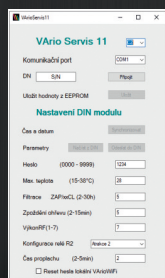

1. **SERVISNÍ MODUL / Pro profesionály**
2. Bezdrátová komunikace s velkým dosahem
   - Nastavení pokročilých provozních parametrů
   - Vyčítání záznamu z interní paměti DIN modulu
   - Napájení přes USB

1. **SERVICE MODULE / Pool Professionals**
2. Long-range Radio Communication
   - Advanced Operating Settings
   - DIN Module Internal Memory Access
   - USB-powered