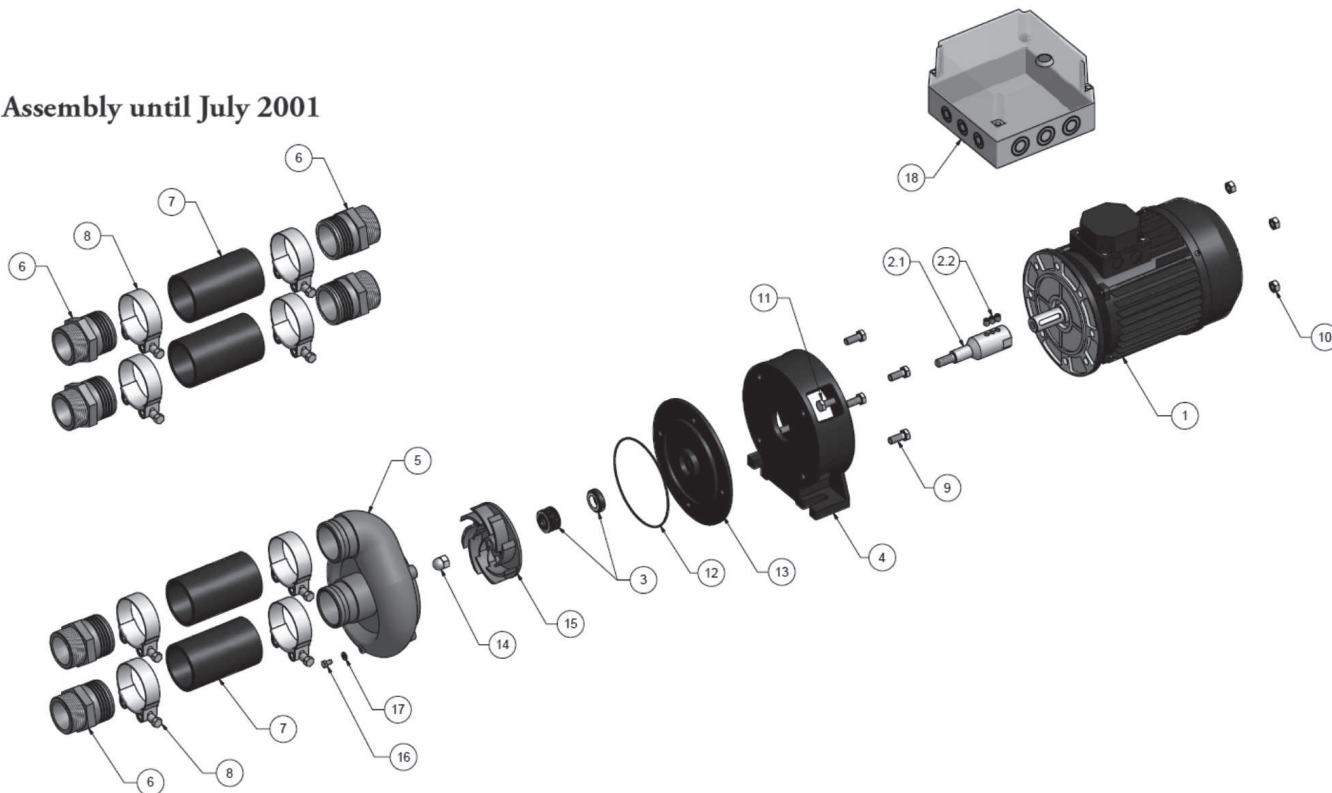

Swim Jet 1200 pump

Assembly until July 2001

detail	identifikace	popis
1	PN631266	X Motor 2,2kW 3-phase (AEG)
3+12+13	PN636004	ČELO+TĚSNĚNÍ+UCPÁVKA ČERPADLA P2000
5	PN51234	X Pump housing Jet -96
7+8	PN636007	X Pressure/suction + Hose clamp 2 1/2
9	PN19901525	X Screw M6S A4 M10x25
11	PN19901530	X Screw M6S A4 M10x30
16+17	PN636006	X Screw M6S A4 M6x10+Gasket drain plug
18	PN636010	X Pressure switch

Pro produkty: 300722

detail	identifikace	popis
2.1	PN636001	SPOJKA MOTOR - ČERPADLO PP SWIMJET
4	PN51144	X Intermediate plate aluminium
6	PN636008	X Hose connection plastic 2
8+7	PN636007	X Pressure/suction + Hose clamp 2 1/2
10	PN19930035	X Nut M6M A4 M10
14+15	PN636005	TURBÍNA + MATKA ČERPADLA 2,2 kW 400V
17+16	PN636006	X Screw M6S A4 M6x10+Gasket drain plug