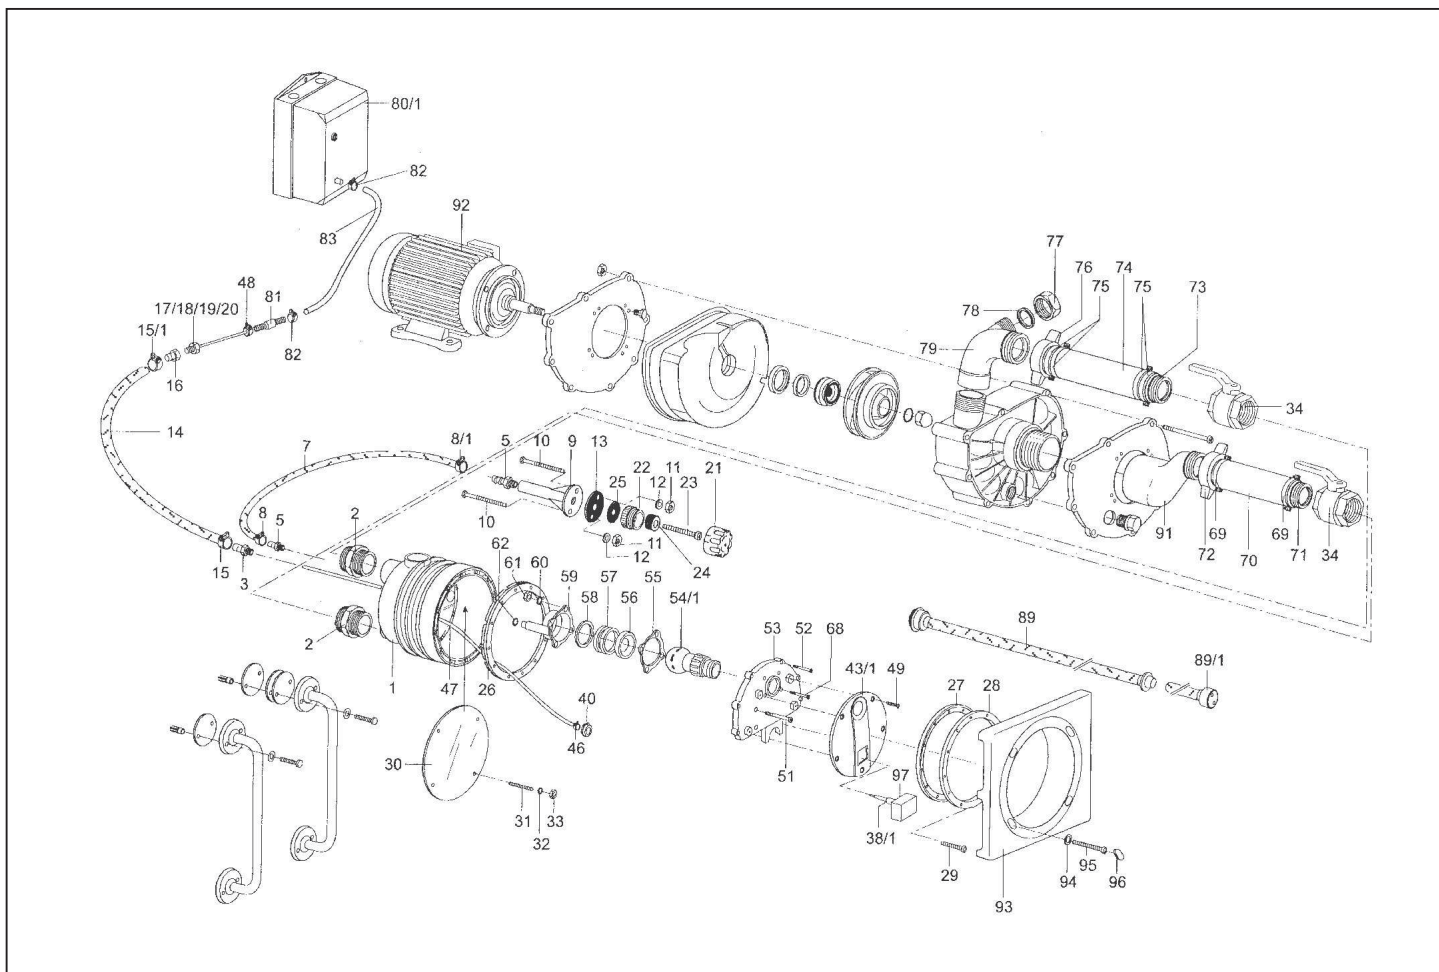

Protiproud Badu Jet Classic

detail	identifikace	popis
1-5	2303001000	PRŮCHOD STĚNOU BADU JET CLASSIC POOL WALL LEAD-THROUGH
2	2303001002	X Hexagonal socket,R 2,brass
5	2301001005	TRN HADICOVÝ GES8 R1/4" HOSE ADAPTOR GES8 R1/4
7	2301001007	HADICE PVC 8X3MM HOSE PVC 8X3MM
8/1	2301004001	SPONA KLIK NA HADIČKU 8 X 3 BADU
11	5879340800	MATICE M8, A4
13	2301001013	TĚSNĚNÍ 60 x 11 x 2 MM WASHER 60X11X2MM
14	5060200019	PVC HADICE 19 x 4 mm PRŮHLEDNÁ
15/1	2301004002	HADICOVÁ OBJÍMKA 25/8 W 4,
17	5882400213	X Pressure screw, PG 13,5

detail	identifikace	popis
1	2303001001	X Jet-housing,W 2099
3	2301001003	HADICOVÝ NÁSTAVEC - MOSAZ BJ CLASSIC
5-13	2303004000	X Holding for air-regulator,cpl.,consisting of:
8	5873011409	Spona hadicová SM914B-W5 CLIP FOR HOSE SM914B-W5
10	5869330880	PLASTOVÝ ŠROUB M8 x 80 mm
12	5809021080	X Flat washer M8,DIN 9021
14-20	2301005000	X Cable protection hose,cpl.,consisting of:
15	2301001015	HADICOVÁ SPONA S27/12 SKZ HOSE CLAMP S27/12 SKZ
16	2301001016	X Socket with female thread PG 13,5; brass
18	5882831307	X Seal ring,313/7