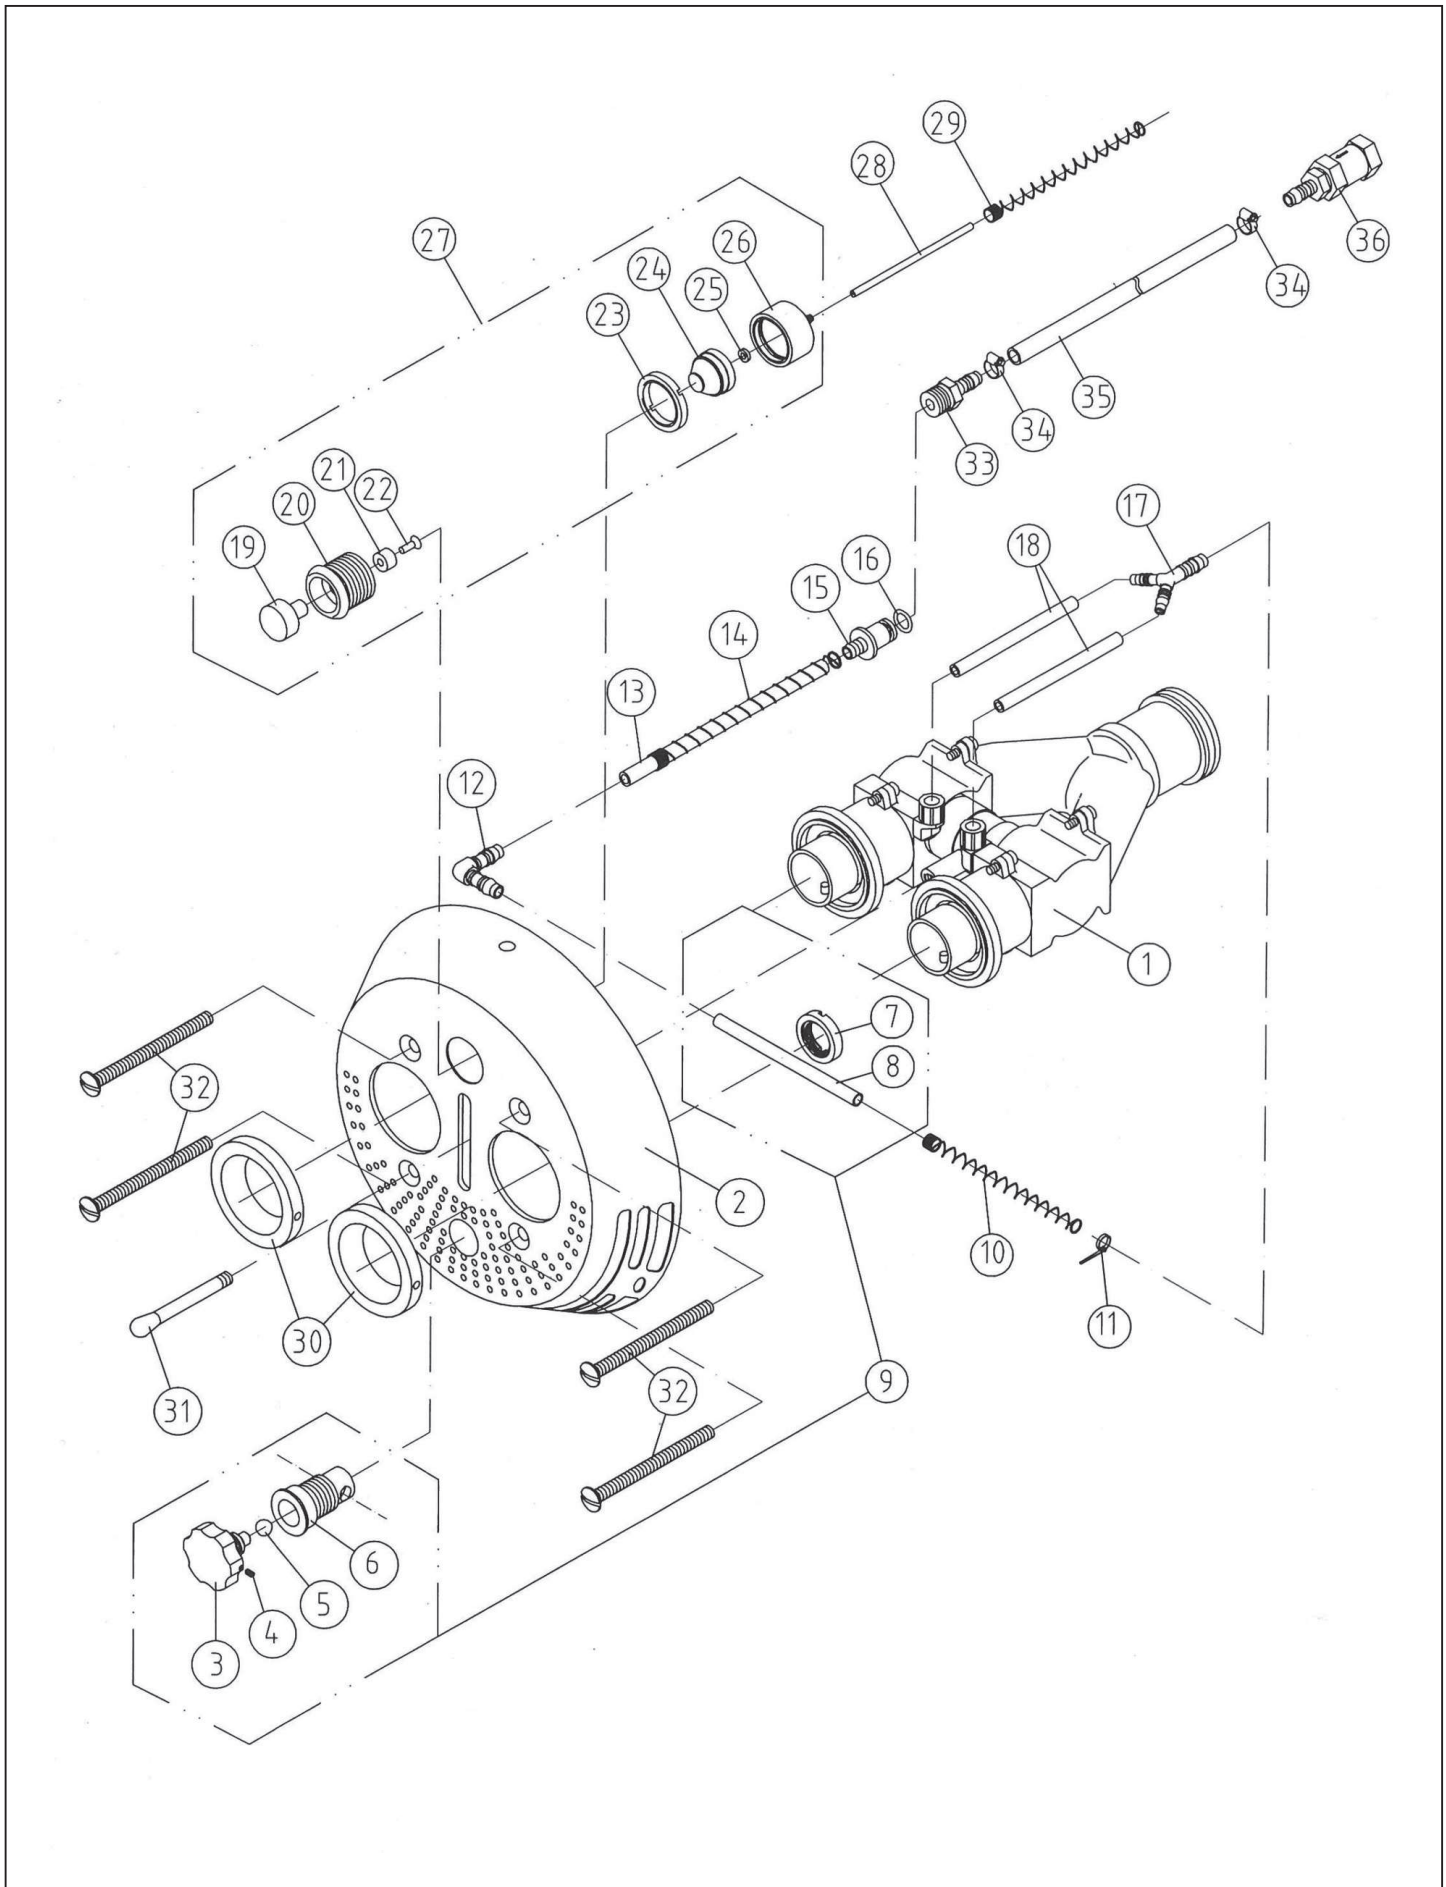

Taifun DUO

Taifun DUO

detail	identifikace	popis
1	HL7309750	ARMATURA PP TAIFUN DUO BRONZ ARMATURA PP TAIFUN DUO BRASS
3	HL7661320171	X Air automatic controller upper part
5	HL519161	X Ball
7	HL7663350141	X Nut for air automatic controller
9	HL7304320	REGULÁTOR VZDUCHU TAIFUN DUO KOMPLET AIR REGULATOR OF TAIFUN DUO
11	HL530200	X Cable strap
13	HL510514	HADIČKA PVC 8 x 1,5 MM HOSE PVC 8 C 1,5 MM
15	HL7309450141	X Nozzle
17	HL510196	Y-REDUKCE YRS 6-8-6 TAIFUN DUO Y.REDUCTION YRS 6-8-6
19	HL7309520171	X PN-Switch button
21	HL7309550141	X PN-Switch button
23	HL7309650141	KONTRAMATKA PRO PNEUSPÍNAČ TAIFUN REVERSE-NUT
25	HL514001	O-KROUŽEK 8X2 NBR 70 O-RING 8 X 2 NBR 70
27	HL7307320	PNEUMATICKÝ SPÍNAČ KOMPLET PP PNEUM.SWITCH UNIT PP
29	HL500450	OCHRANNÁ SPIRÁLA PNEU HADIČKY
31	HL500801	PÁČKA NASTAVENÍ PŘISÁVÁNÍ VZDUCHU
33	HL510315	X Nozzle
36	HL7309150	X Nonreturn-valve with nozzle

Pro produkty: HL7613050

detail	identifikace	popis
2	HL500128	KRYT NEREZ ČELA TAIFUN DUO ST.STEEL COVER
4	HL505332	X Headless pin
6	HL7662300141	X Air automatic controller lower part
8	HL510570	HADIČKA PŘISÁVÁNÍ VZDUCHU TAIFUN DUO HOSE FOR SUCTION OF AIR TAIFUN
10	HL500451	X Protection springs
12	HL510195	ÚHEL 90° S NAPOJENÍM NA HADIČKU WS 8MM
14	HL500452	X Protection spiral
16	HL514050	O-KROUŽEK 10X2,5 O-RING 10 X 2,5
18	HL510513	HADIČKA PVC 5/8MM HOSE PVC 5/8MM
20	HL7309620171	X PN-Switch upper section
22	HL505257	X Countersunk screw
24	HL511151	GUMOVÝ BALONEK DO VZD.SPÍNAČE
26	HL7309750141	X PN-Switch lower part
28	HL510512	HADIČKA PRO PNEUSPÍNAČ TAIFUN HOSE FOR PNEUSWITCH TAIFUN
30	HL7309550171	ZAJIŠŤOVACÍ KROUŽKY ARMATURY TAIFUN DUO
32	HL505271	ŠROUB M8X100 HL SCREW M8X100 HL
34	HL500520	X Hose clip