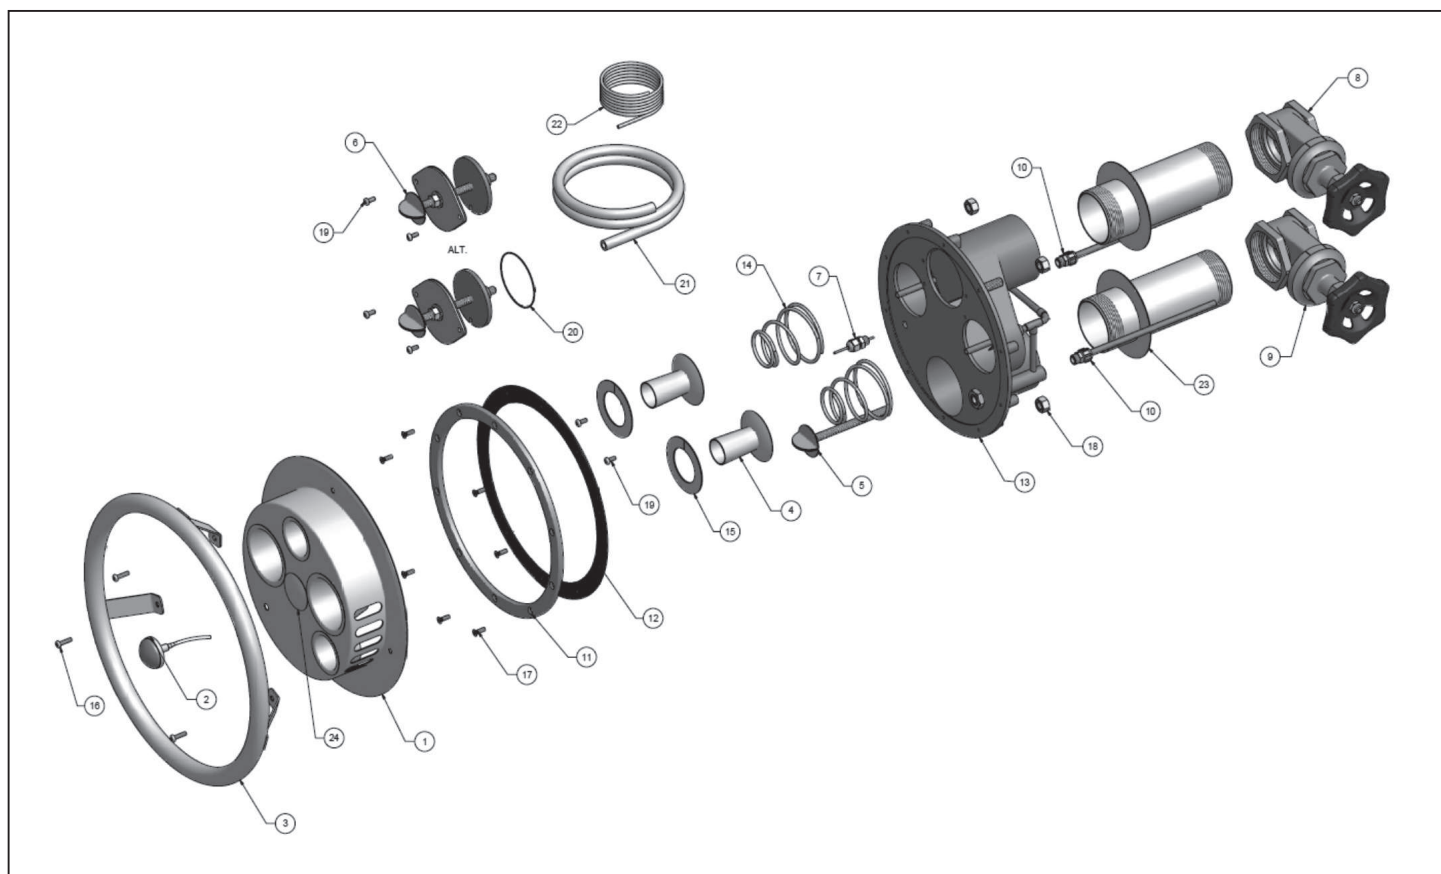

Swim Jet 2000

detail	identifikace	popis
1	PN636020	X Front plate
3+16	PN636021	X Front ring + Screw
5	PN122415	X Air flow control assembly
7	PN636022	Plug 1/4
9	PN636024	X Gate valve 2 1
11+12+17	PN636014	PŘÍRUBA + 2 TĚSNĚNÍ JET SWIM 2000
14	PN122403	X Spring for nozzle
16	PN19909330	X Screw MRX A4 M5x20
18	PN19930040	X Nut M12 (M10 nut before 2001)
20	PN19970783	X O-ring (before June 2002)
22	PN636018	HADIČKA PRO VZDUCHOVÝ SPÍNAČ 2x4mm

detail	identifikace	popis
2	PN636000	TLAČÍTKO JET SWIM 1200/2000 START BUTTON JET SWIM 1200/200
4	PN122401	X Nozzle
6	PN122412	X Water flow control assembly
8	PN636024	X Gate valve 2 1
10	PN636019	1pc. Protective pipe start hose, 1pc. Hose connection air injection
13	PN13001006	X Jet Swim housing
15	PN122402	X Locking washer
17	PN19911220	Screw MRX A4 M5x16
19	PN19909315	X Screw MRX A4 M5x12
21	PN636017	OCHRANNÁ HADIČKA 8x12mm, L=0,8m
23	PN122425	X Non leak flange SS 2 1