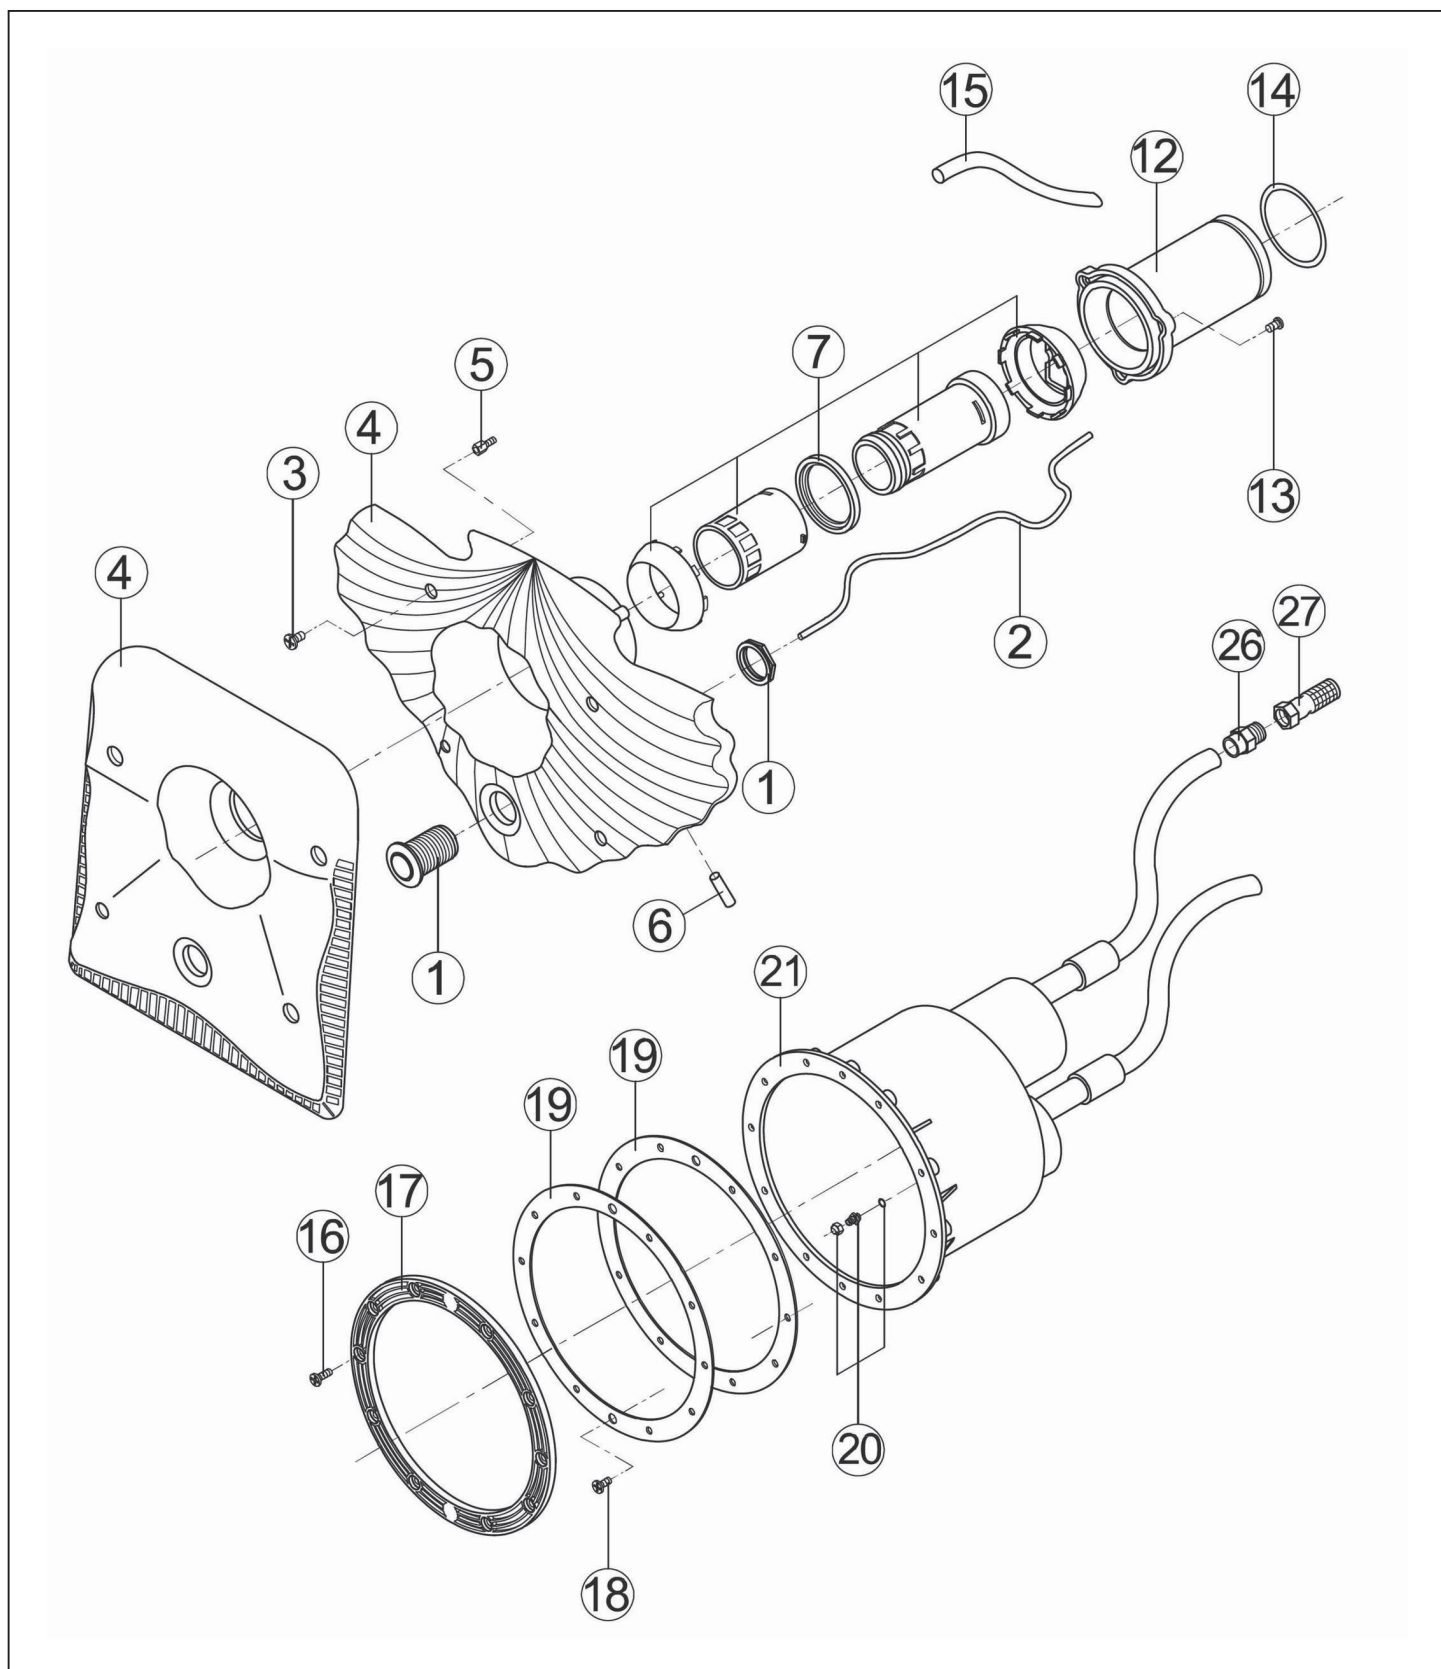

Čelo protiproudu K-Jet

Čelo protiproudu K-Jet

detail	identifikace	popis
1	KRCC001A	Pneu.tlačítko PP K-JET PNEUMATIC SWITCH PP K-JET
3	KRCC003A	ŠROUB M6 X 8MM DO ČELA PP KRIPSOL
4b	KRCC004A	ČELO K-JET SENA (ND) FRONT OF K-JET SENA (ND)
5	195	Šroub - nerez M6x25 - šestihránná hlava Screw - stainless steel M6x25
7,8,9,10,	KRUSS000700R	TRYSKA PP KRIPSOL SENA/CALIPSO
12	KRCC012A	Lůžko trysky K-Jet BED OF NOZZLE K-JET
14	KRCC014A	O-kroužek trysky PP Kripsol WASHER
16	196	Šroub - nerez M6x25 - válcová hlava Screw - stainless steel M6x25
18	KRCC018	ŠROUB M6X10 DO ČELA SENA/CALIPSO
20	KRCC020A	PRŮCHODKA PRO HADIČKU PP K-JET
22	0301602015	PVC trubka - 20/1,5 mm PIPES 20MM
25	KRCC025A	HADICE 20MM 1M HOSE 20M 1M
27	KRCC027A	Zpětný ventil Hidrojet BACK WASH VALVE HIDROJET

detail	identifikace	popis
2	KRCC002A	Hadička pneumatická HOSE PNEUMATIC
4a	KRCC204A	ČELO K-JET CALIPSO (ND) FONT OF K.JET CALIPSO (ND)
5	KRCC005A	DISTANČNÍ ŠROUB DO HLAVY PP KRIPSO 10X24
6	KRCC006A	Trubička přísávání PP PIPE OF SUCTION COUNTERFLOW SY
12	KRUSS1214.00R	LŮŽKO TRYSKY+O-KROUŽEK TRYSKY PP KRIPSOL NOZZLE SEATING KIT
13	KRCC013A	VRUT 4,8 X 13 MM DO HLAVY PP KRIPSOL
15	KRCC015A	HADIČKA PŘÍSAVÁNÍ SUCTION HOSE
17	KRUSS171900R	K-JET 2X TĚSNĚNÍ A PŘÍRUBA PRŮCHODU BET.
19	KRCC019A	Těs.průch.bet. K-JET nyní KRUSS171900R WASHER OF WALL INLET THRU BETO
21	KRCC21	PRŮCHOD BETONEM K-JET WALL INLET FOR BETON K-JET
24	0201600020	PVC tvarovka - mufna 20 mm MUFE D 20MM
26	0203602003	PVC tvarovka - Přechodka 25-20 x 1/2" ext. ADAPTOR SOCKET 25-20 1/2" EX

Pro produkty: 30140401, 30140403, 30140453, 30140473, 30140783, 30140883, 30141410, 30141421, 30150401, 30150403, 30150453, 30150703, 30150783, 30150883, 30151410, 30151421