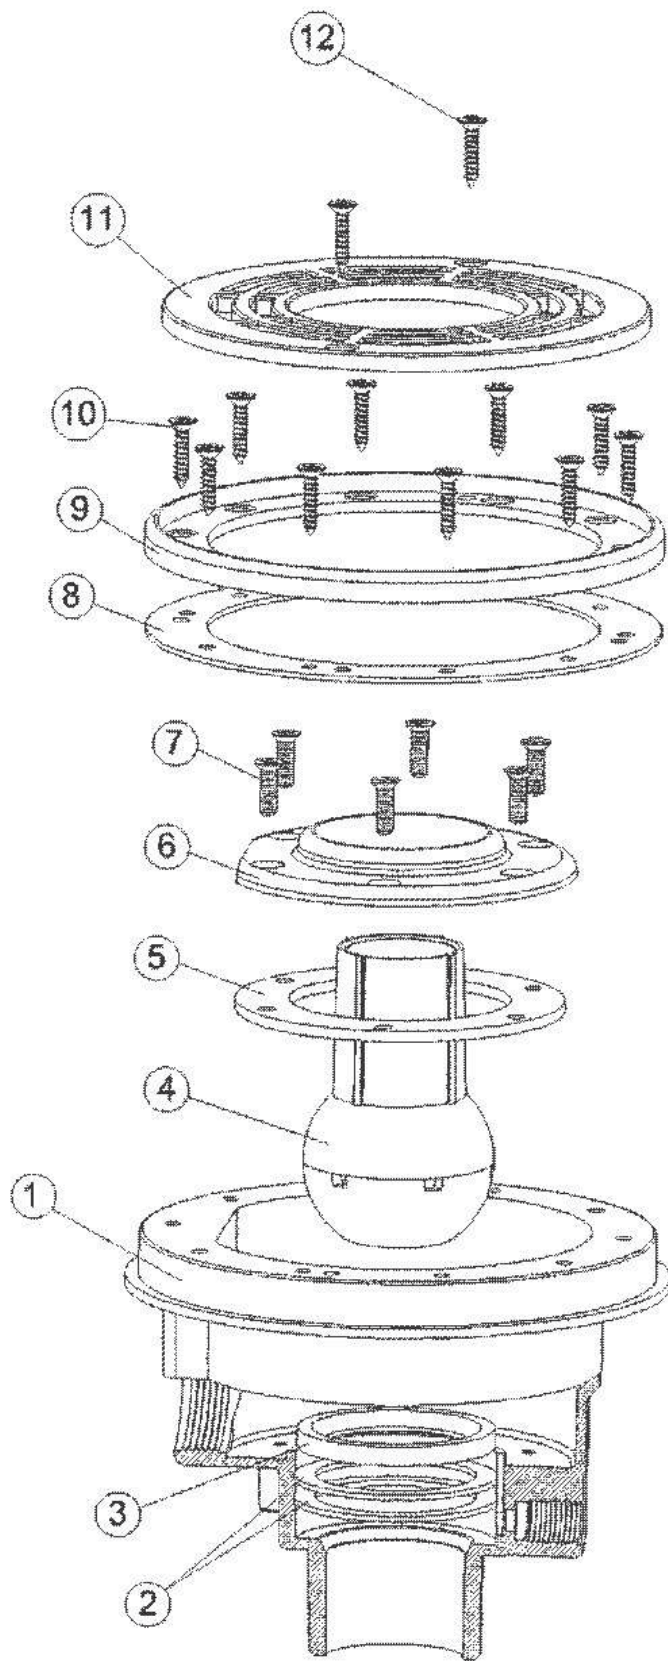

Čelo protiproudu Vag-Jet

Čelo protiproudu Vag-Jet

detail	identifikace	popis
1	IA0171	Tělo hlavy PP VagJet BODY FOR HEAD PP VAGJET
3	IA0172	Dosedací kroužek trysky RING OG NOZZLE
5	IA0179	Těsnění (malé) trysky PP RING OF NOZZLE CS
7	IA01720	ŠROUB M6X20 NEREZ ZÁPUSTNÁ HLAVA DIN965 SADDLE OF NOZZLE CS
9	IA0178	PŘÍRUBA VA (TRYSKY PP+DNOVÉ VÝPUSTI) SEALING RING OF NOZZLE
11	IA0177	Mřížka hlavy PP VagJet GRATING OF HEAD PP VAGJET

detail	identifikace	popis
2	IA01755	Kroužek vymešovací PP RING DEFINE CS
4	IA0173	Tryska hlavy PP VagJet NOZZLE FOR HEAD PP VAGJET
6	IA0174	Příruba (malá) trysky PP VagJet FLANGE FOR NOZZLE PP VAGJET
8	IMP04013	TĚSNĚNÍ PŘÍRUBY IML (TRYSKY PP+DNOVÉ VÝP FLANGE GASKET OF NOZZLE IML
10	327	Vrut 5,5x25 nerez zápuštná hlava DIN7982 SCREW 5,5X25 STAINLESS STEEL F
12	327	Vrut 5,5x25 nerez zápuštná hlava DIN7982 SCREW 5,5X25 STAINLESS STEEL F

Pro produkty: 30120080, 30120080NER, 30120500, 30120500NER, 30120511, 30120511NER, 30120513, 30120513NER, 30121500, 30121500NER, 30121511, 30121513, 30121513NER