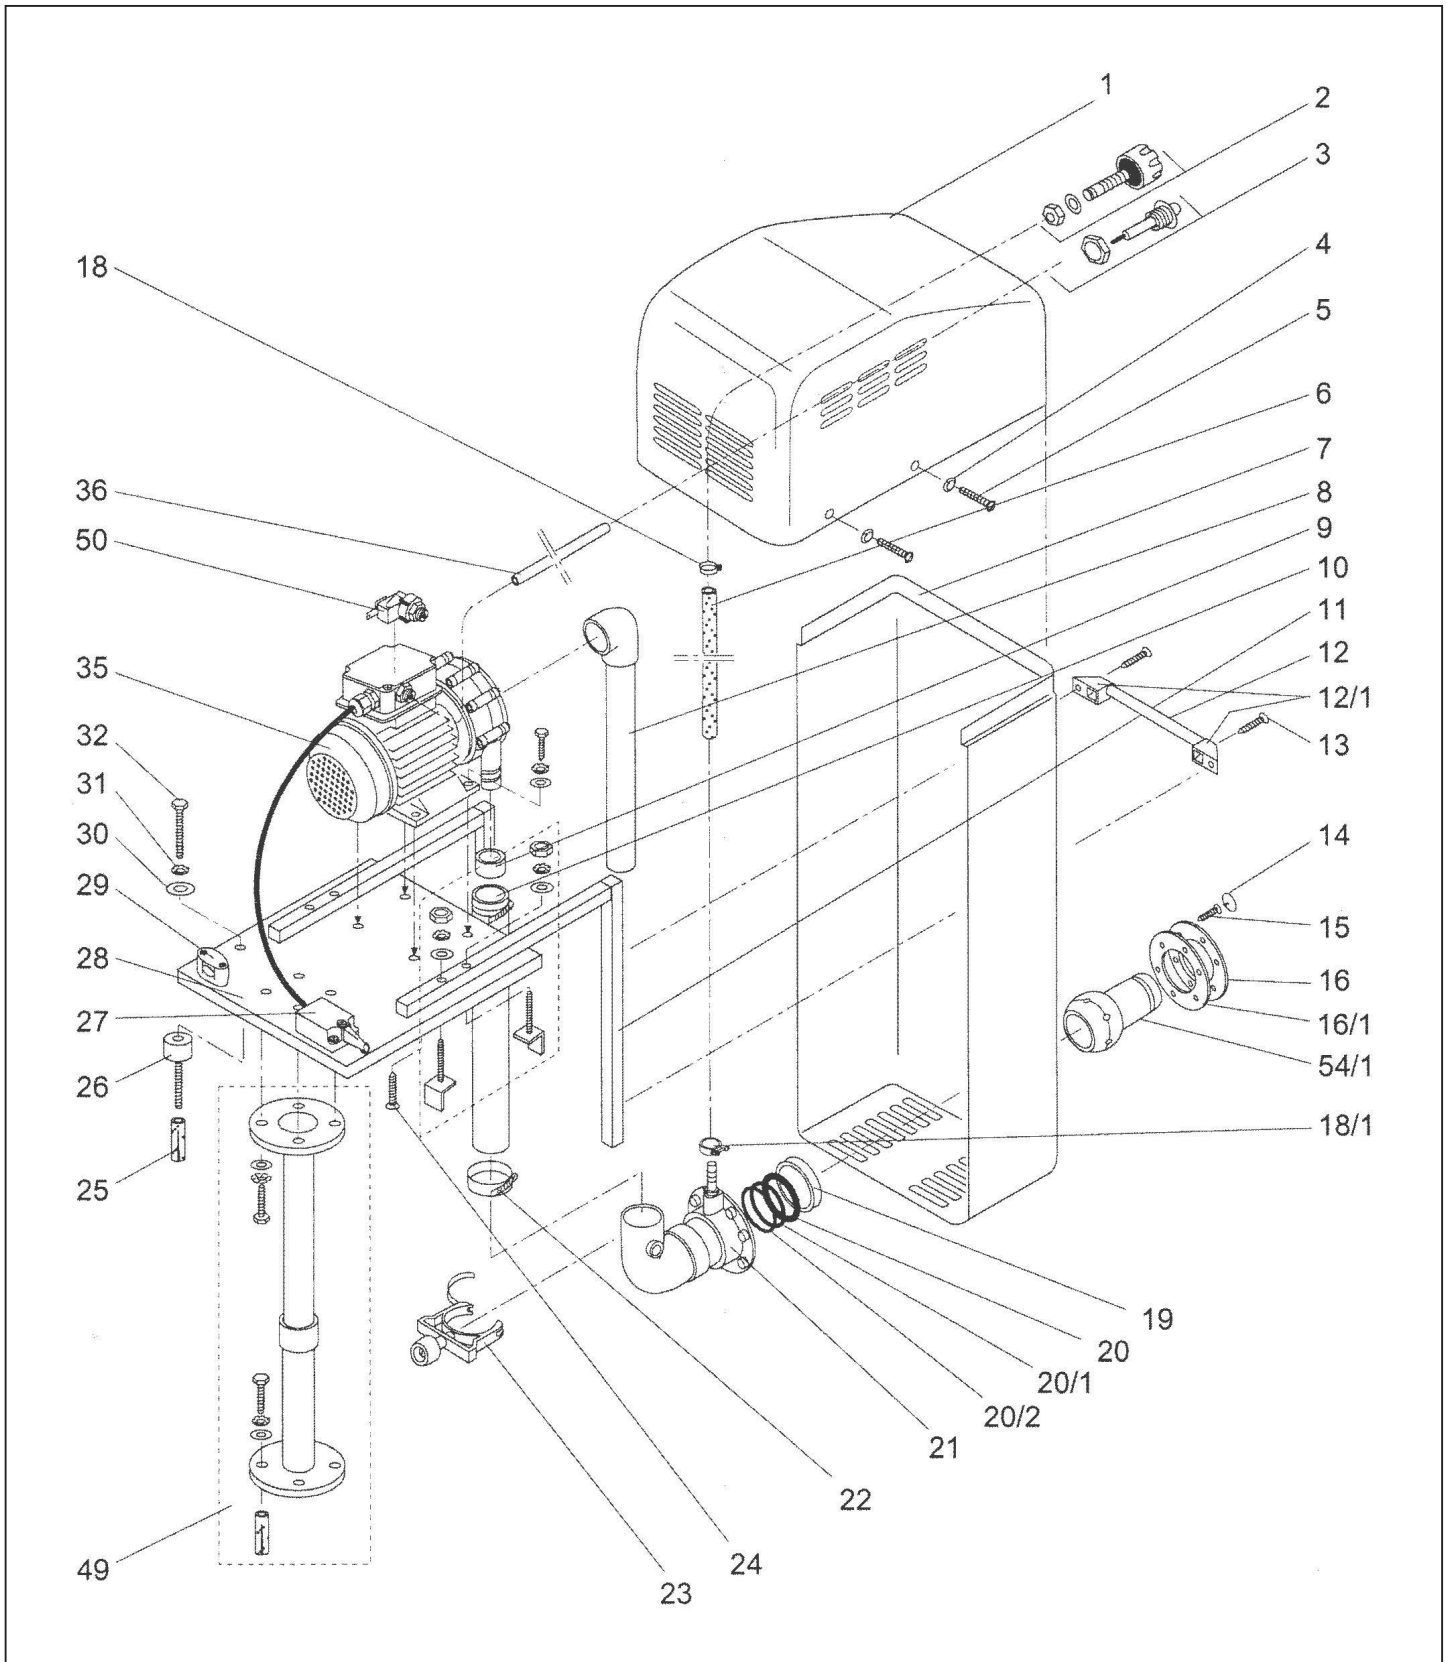

Protiproud Badu Jet Active

Protiproud Badu Jet Active

detail	identifikace	popis
	2307806000	X Cover cpl.
2	2307706500	X Air regulator cpl.
4	2306007006	PODLOŽKA PRO M 5 PONIKLOVANÁ
6	2301001007	HADICE PVC 8X3MM HOSE PVC 8X3MM
7	2307802001	X Mantlet for Badu Jet active,white,matte
9	5866994005	X mtr. Adapter, PVC-hose,40 x 5mm,glasklear
11	2307501500	X Connecting angle
12/1	2306002002	ZÁVĚS MADLA ZÁV. PROTIPROUDU SPECK
14	2301000010	KRYTKA ŠROUBU BJ ACTION COVER OF SCREW BJ ACTION
16	2306002009	PŘÍRUBA TRYSKY BJ ACTION
18	5873011409	Spona hadicová SM914B-W5 CLIP FOR HOSE SM914B-W5
19	2302002056	OPĚRNÝ KROUŽEK TRYSKY BJ ACTION
20/1	2302002158	TĚSNĚNÍ BJ IMPULSE 60X73,5X1,5 GASKET BJ IMPULSE 60X75,5X1,5
21	2307504002	X Nozzle housing cpl.with connecting angle and hose nozzle
23	2307504003	X Spacer Extension
25	2306006006	HMOŽDINKA BRONZOVÁ, ZÁVIT M8
27	5880800404	KONCOVÝ SPÍNAČ S KLADKOU
29	5883300095	X Strain relief clamp
31	5876797080	X Lock washer, dia = 8,4mm, A 2
32/1	5879330850	X Hex bolt, M8 x 50mm, A 2 (for front)
36	5860000315	X mtr. PVC-tubing, 3 x 1,5mm,crystal-clear
50	5880800460	PNEUMATICKÝ SPÍNAČ PRO ZÁV. PP SPECK PNEUM.SWITCH FOR SPECK

detail	identifikace	popis
1	2307806001	KRYT HORNÍ PP BADU JET ACTIVE TOP COVER OF PP BADU JET ACTIV
3	2302001500	PNEUMATICKÉ TLAČÍTKO BADU ACTIVE PNEUMATIC SWITCH BADU ACTIVE
5	5879640516	ŠROUB M 5 x 16, A 2
	2307802000	X Mantlet cpl. for Badu Jet active,white,matte
8	2307703000	X Suction pipe, cpl.
10	2307704000	X Pressure pipe, cpl.
12	5861400201	MADLO PRO ZÁV. PROTIPROUD SPECK HANDRAIL OF COUNTER.SPECK
13	5879826325	VRUT 6,3 X 25 DIN7982 A4 SCREW 6,3X25 DIN7982 A4
15	5879825520	VRUT 5,5 X 19 NEREZ BJ ACTION SCREW 5,5X19 ST.STEEL BJ ACTIO
16/1	2306002014	TĚSNĚNÍ PŘÍRUBY TRYSKY BJ ACTION FLANGE GASKET OF BJ ACTION
18/1	2301004001	SPONA KLIK NA HADIČKU 8 X 3 BADU
20	2302002057	TĚSNÍCÍ KROUŽEK BJ ACTION GASKET BJ ACTION
20/2	2302002058	TĚSNÍCÍ KROUŽEK 60X73,5X1 MM GASKET 60X73,5X73,5X1 MM
22	2307004009	STAHOVACÍ OBJÍMKA 40-60/12 W4 HOSE CLAMP (40-60/12 W4)
24	5879826338	X Sheet metal (self priming)screw,6,3x38mm,A4
26	2306006005	SILENTBLOK PRO BADU JET SILENTBLOCK FOR BADU JET ST
28	2307801500	X Base plate with threaded inserts
30	5871250800	PODLOŽKA 8,4MM A4
32	5879330830	X Hex bolt, M8 x 30mm, A 2 (for rear)
35	2340540038	X Jet-pump,type 21-40/54 H,in 1 phase,0,75kW
49	2307851000	X Telescoping safety support
54/1	2306002911	TRYSKA D = 28MM BJ

Pro produkty: 3002622