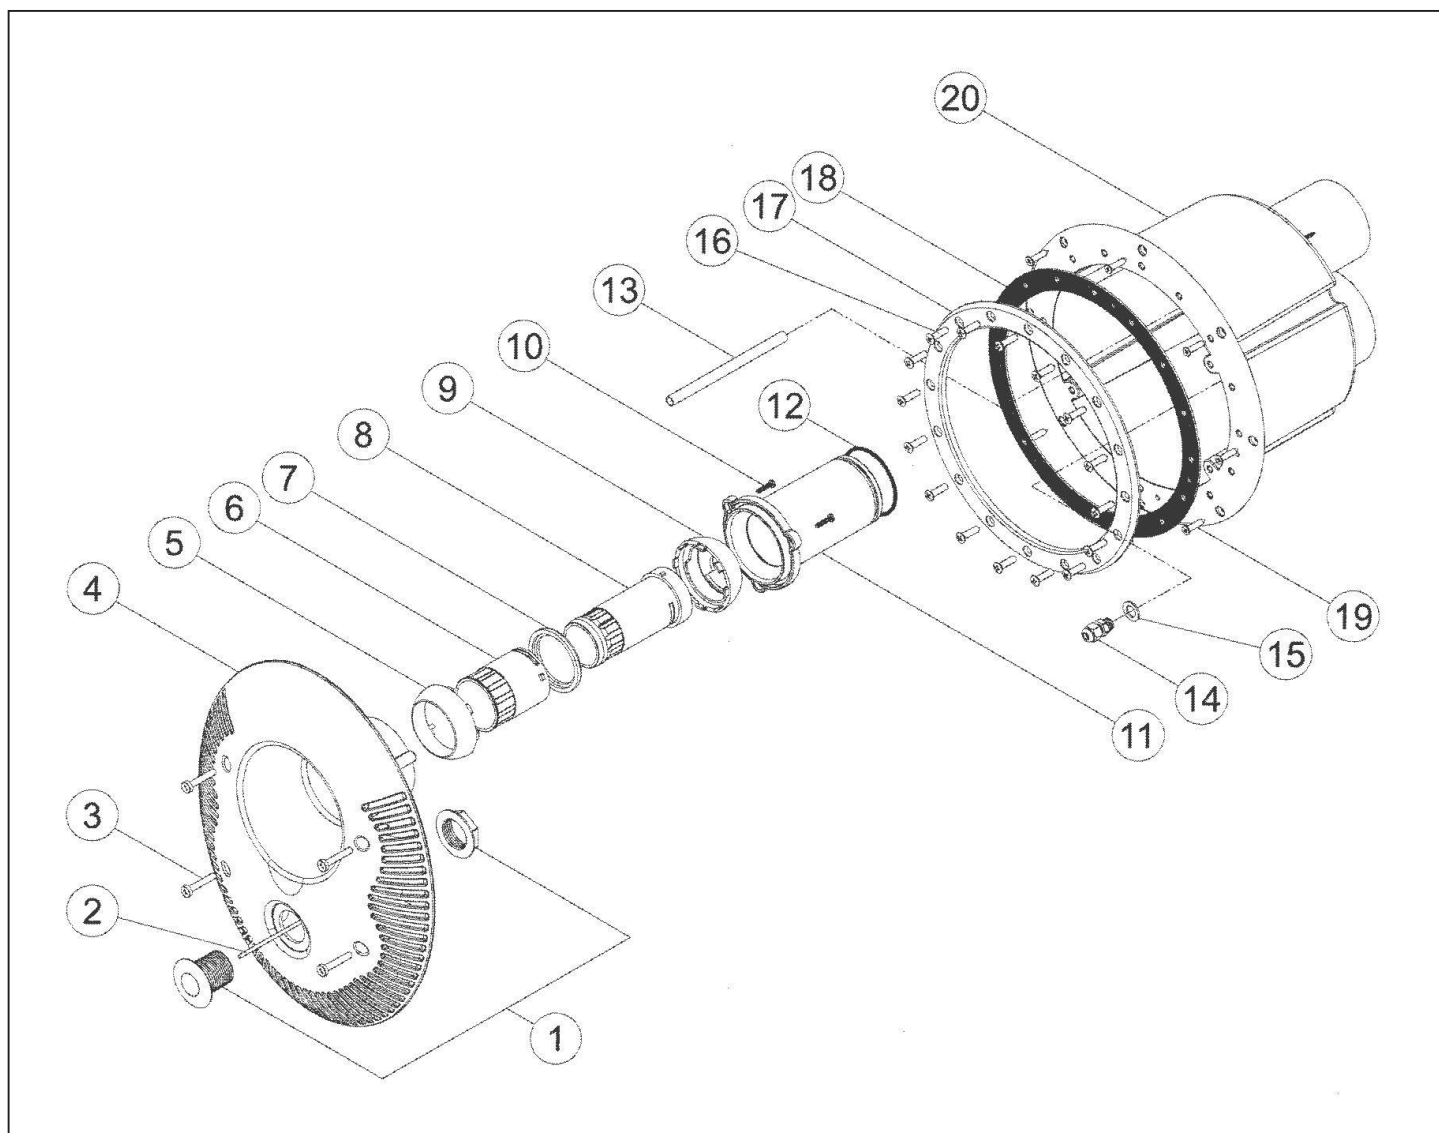

Čelo protiproudu V-Jet

detail	identifikace	popis
1	IA033-1	PNEUMATICKÉ TLAČÍTKO V-JET PNEUMATIC SWITCH V-JET
3	IA033-3	ŠROUB UPEVNĚNÍ ČELA V-JET M6x35
5	IA033-5	ZADNÍ OBAL - ČELO PROTIPROUDU V-JET
7	IA033-7	PRŮVLEČKA TRYSKY V-JET
9	IA033-9	PŘEDNÍ OBAL - ČELO PROTIPROUDU V-JET FRNT COVER OF V-JET
11	IA033-11	TĚLO REGULÁTORU-ČELO PROTIPROUDU V-JET BODY OF AIR ADAPTOR
13	IA033-13	HADIČKA PŘISÁVÁNÍ VZDUCHU V-JET HOSE OF SUCTION OF AIR V-JET

detail	identifikace	popis
2	IA033-2	PNEUMATICKÁ HADIČKA V-JET
4	IA033-4	Příslušenství - Čelo protiproudu V-JET (pouze krycí část bez trysky) FRONT COVER PANEL V-JET
6	IA033-6	VZDUCHOVÝ REGULÁTOR-ČELO PROTIPR. V-JET AIR REGULATOR
8	IA033-8	VODNÍ REGULÁTOR - ČELO PROTIPROUDU V-JET
10	IA033-10	ŠROUB - ČELO PROTIPROUDU V-JET
12	IA033-12	O-KROUŽEK 65X3 - ČELO PROTIPROUDU V-JET O-RING 65X3
14	IA033-14	PRŮCHODKA PRO HADIČKU V-JET