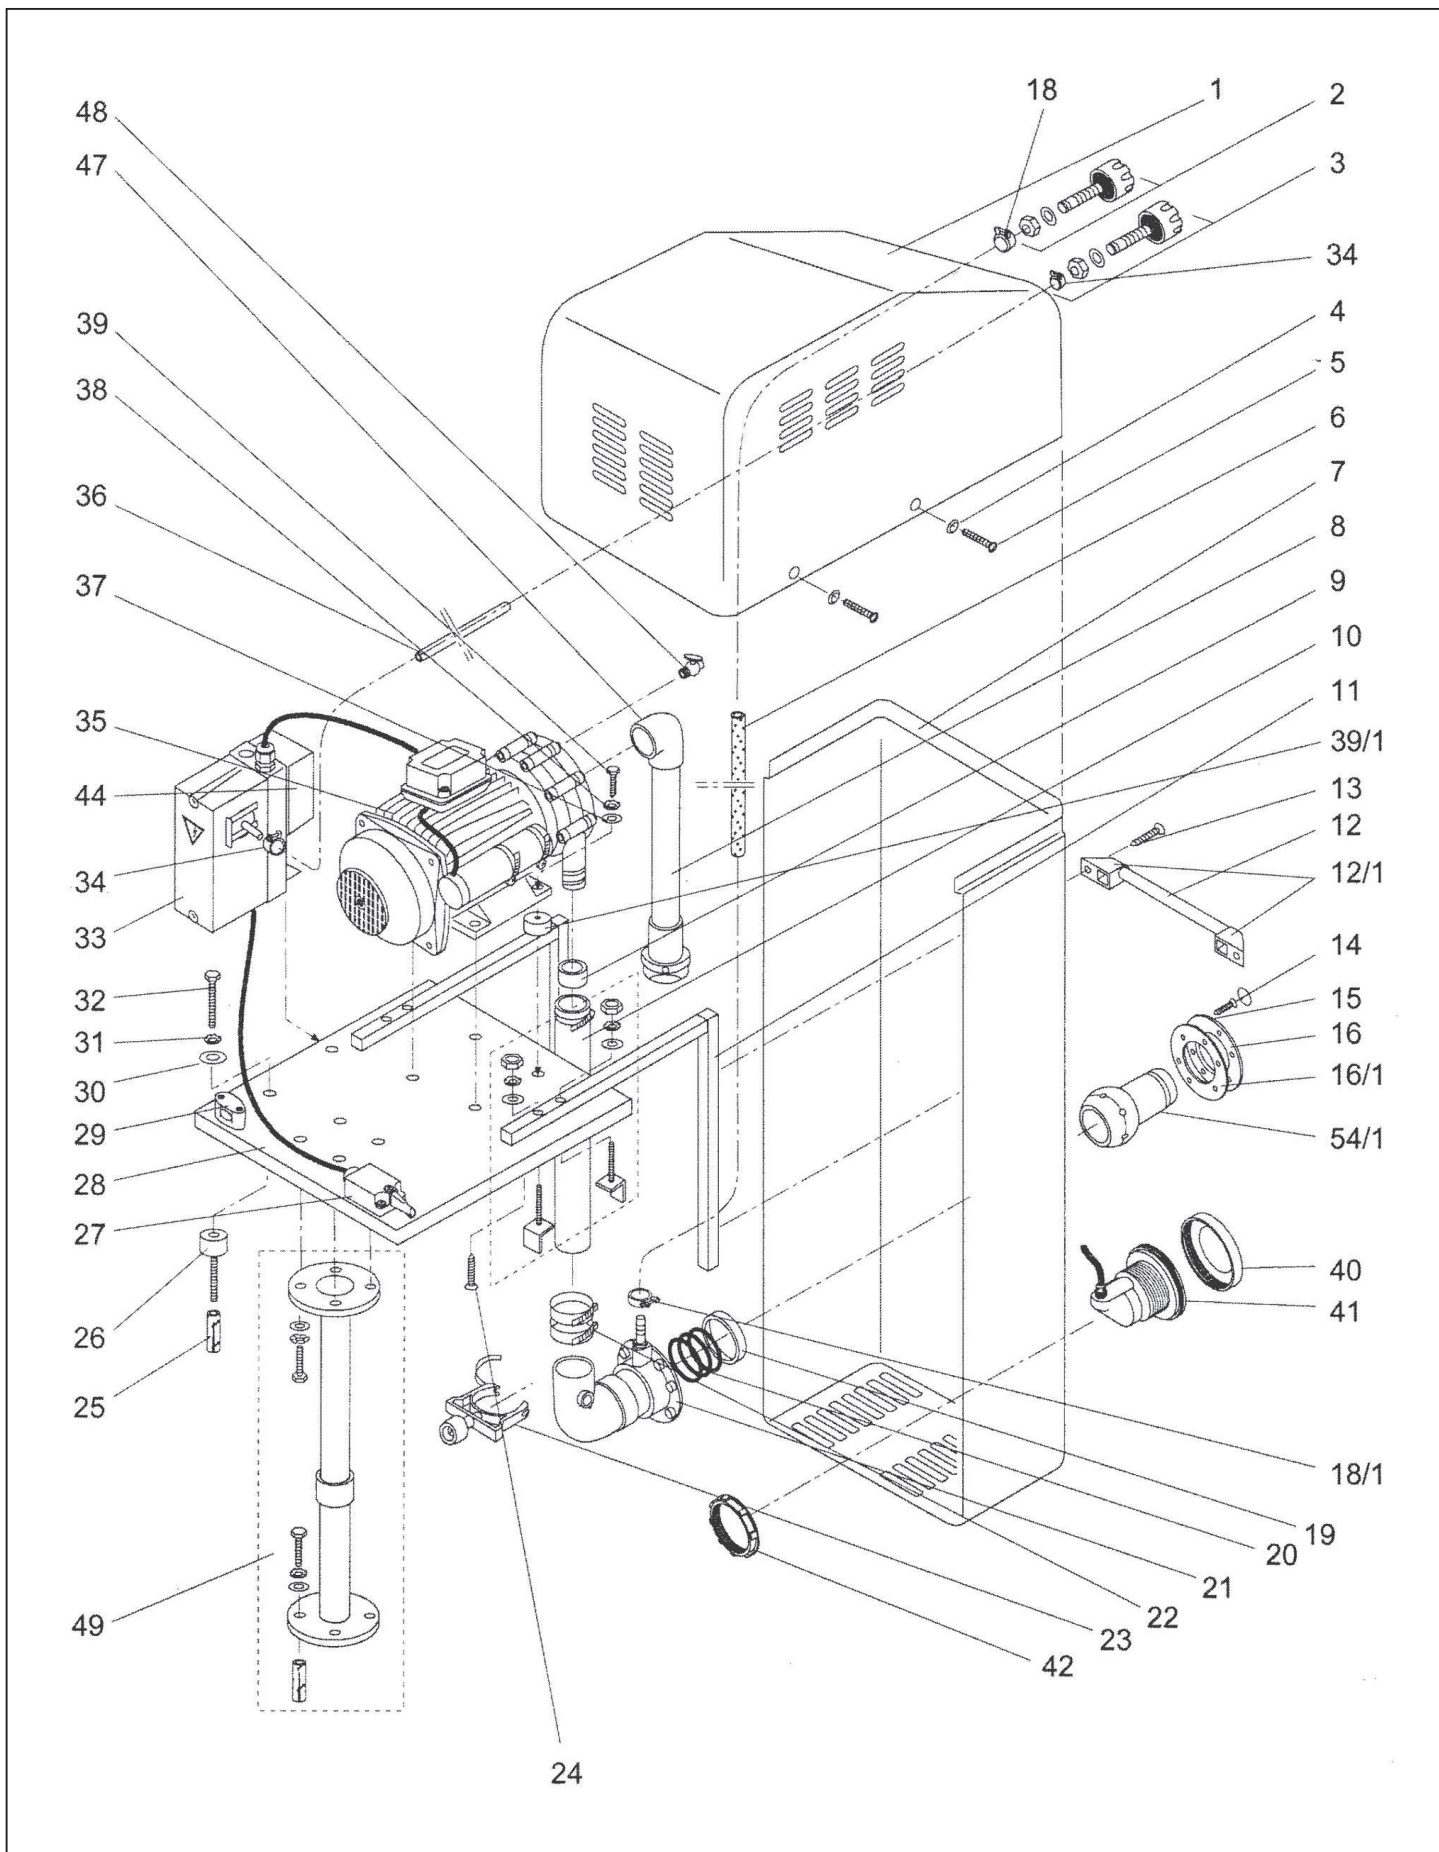

Protiproud Badu Jet Standard

Protiproud Badu Jet Standard

detail	identifikace	popis
	2337.007.000	X Cover cpl.
2	2307007500	PŘISÁVÁNÍ VZDUCHU KOMPL. BJ ACTION
4	2306007006	PODLOŽKA PRO M 5 PONIKLOVANÁ
6	2301001007	HADICE PVC 8X3MM HOSE PVC 8X3MM
	2337002001	KRYT SPODNÍ PP BADU JET IMPULSE BOTTOM COVER PP BADU JET
7	2337202001	X Mantlet,white,matte,single,for Badu Jet standard-spot
9	5866994005	X Adapter,PVC-hose,40 x 5mm,crystal-clear
11	2307501500	X Connecting angle
12/1	2306002002	ZÁVĚS MADLA ZÁV. PROTIPROUDU SPECK
14	2301000010	KRYTKA ŠROUBU BJ ACTION COVER OF SCREW BJ ACTION
16	2306002009	PŘÍRUBA TRYSKY BJ ACTION
18	5873011406	X Hose clamp, SM 9 14, a 4
19	2302002056	OPĚRNÝ KROUŽEK TRYSKY BJ ACTION
20/1	2302002158	TĚSNĚNÍ BJ IMPULSE 60X73,5X1,5 GASKET BJ IMPULSE 60X75,5X1,5
21	2307504002	X Nozzle housing cpl. with connecting angle and hose nozzle
23	2307504003	X Spacer Extension
25	2306006006	HMOŽDINKA BRONZOVÁ, ZÁVIT M8
27	5880800404	KONCOVÝ SPÍNAČ S KLADKOU
29	5883300095	X Strain relief clamp for Badu Jet standard
30	5879021080	PODLOŽKA NEREZ d=8,4 x 24 mm,
32	5879330830	X Hex bolt, M8 x 30mm, A 2 (for rear)
33	2337505000	X Junction box cpl.
34	2302080082	HADICOVÁ SPONA S 9/9 ZY HOSE CLAMP S 9/9 ZY

detail	identifikace	popis
1	2337007001	KRYT PROTIPROUDU BADU JET IMPULSE COVER OF BADU JET IMPULS
3	2302001600	PNEUMATICKÉ TLAČÍTKO BADU JET PNEUMATIC SWITCH BADU JET
5	5879640516	ŠROUB M 5 x 16, A 2
	2337502000	X Mantlet, white,matte,cpl.,for Badu Jet standard
7	2337602000	X Mantlet, white,matte,single,for Badu Jet standard
8	2307503000	X Intake line with back pressure valve
10	5866995005	X Pressure pipe,PVC-hose,50x5mm,crystal-clear
12	5861400201	MADLO PRO ZÁV. PROTIPROUD SPECK HANDRAIL OF COUNTER.SPECK
13	5879826325	VRUT 6,3 X 25 DIN7982 A4 SCREW 6,3X25 DIN7982 A4
15	5879825520	VRUT 5,5 X 19 NEREZ BJ ACTION SCREW 5,5X19 ST.STEEL BJ ACTIO
16/1	2306002014	TĚSNĚNÍ PŘÍRUBY TRYSKY BJ ACTION FLANGE GASKET OF BJ ACTION
18/1	2301004001	SPONA KLIK NA HADIČKU 8 X 3 BADU
20	2302002057	TĚSNÍCÍ KROUŽEK BJ ACTION GASKET BJ ACTION
20/2	2302002058	TĚSNÍCÍ KROUŽEK 60X73,5X1 MM GASKET 60X73,5X73,5X1 MM
22	2307004009	STAHOVACÍ OBJÍMKA 40-60/12 W4 HOSE CLAMP (40-60/12 W4)
24	5879826338	X Sheet metal(self priming)screw,6,3x38mm,A4
26	2306006005	SILENTBLOK PRO BADU JET SILENTBLOCK FOR BADU JET ST
28	2337501000	X Base plate with threaded inserts
29	5883300095	X Strain relief clamp for Badu Jet standard-spot
31	5876797080	X Lock washer, dia = 8,4mm, A 2
32/1	5879330850	X Hex bolt, M8 x 50mm, A 2 (for front)
33/1	2337006500	X Junction box mounting assembly
35	2340550038	X Jet-pump,type 21-40/55,in 1 phase 1,0kW