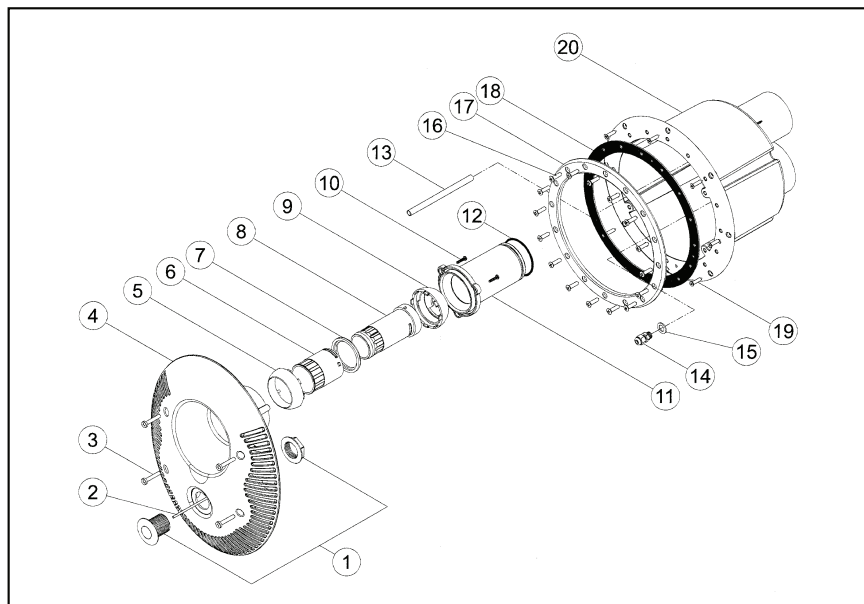

## Vzduchovač pro přerušovaný chod

detail	identifikace	popis
	J00054	UHLÍKY VZDUCHOVAČE JPC CARBONS FOR BLOWER JPC
	J60000000	TĚSNĚNÍ VZDUCHOVAČE JPC - VELKÉ WASHER OF AIR BLOWER JPC

detail	identifikace	popis
	J00056	TĚLO VZDUCHOVAČE JPC S VÝVODKOU BODY OF AIRBLOW JPC