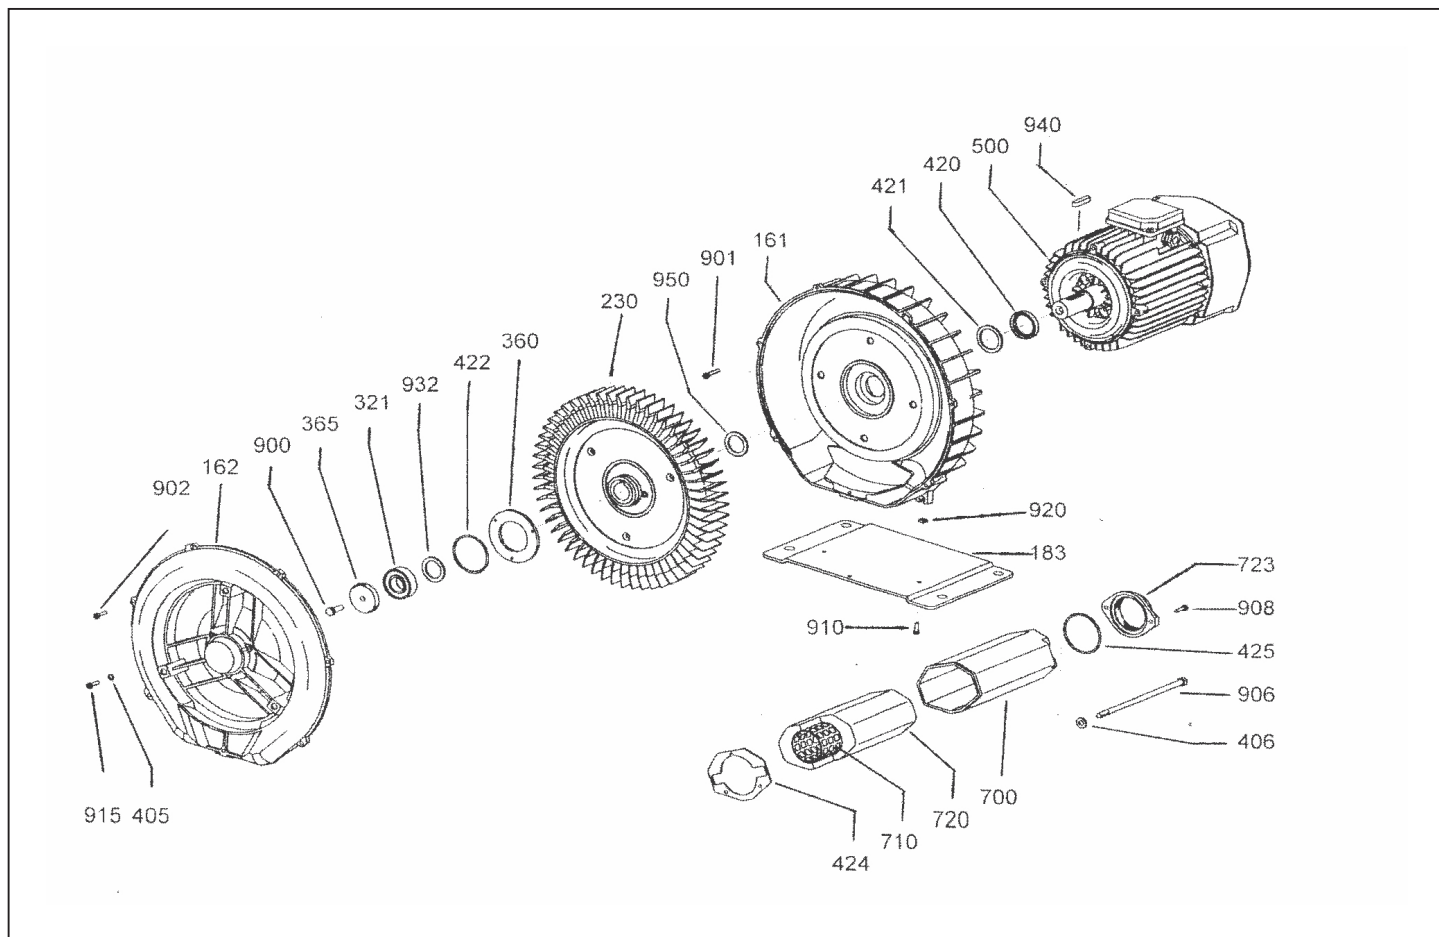

Vzduchovač pro trvalý chod FPZ

detail	identifikace	popis
161	0101V4100004	Tělo dmyhadla Body of blower
230	0104V4100004	Turbína Turbine
360	0107V4100100	Víko ložiska Cover of bearing
420	750130407851	Těsnící kroužek O-kroužek
422	750405203855	Těsnící kroužek O-kroužek
425	750400156851	O-kroužek O-kroužek
705	101350350004	Adapter pro FPZ 3kW Adapter for FPZ 3kW
720	104050101700	Vložka tlumiče Shim to silencer
932	659925000000	Podložka Underlay

detail	identifikace	popis
162	0102V4100004	Víko dmyhadla Blower lid
321	6205Z	Ložisko Bearing
365	631525100050	Podložka Underlay
421	750730100876	Těsnící kroužek O-kroužek
424	7505V4100880	Těsnění Washer
700	1015V4100004	Tělo tlumiče Body of silencer
710	1045V3100101	Vnitřní mřížka Inside grate
906	601208200101	Šroub stahovací Screw folding
950	601425362050	Vymezovací kroužek Terminative ring

Pro produkty: 300148, 3001491, 3001501, 3001501BAZ, 300151, 300152