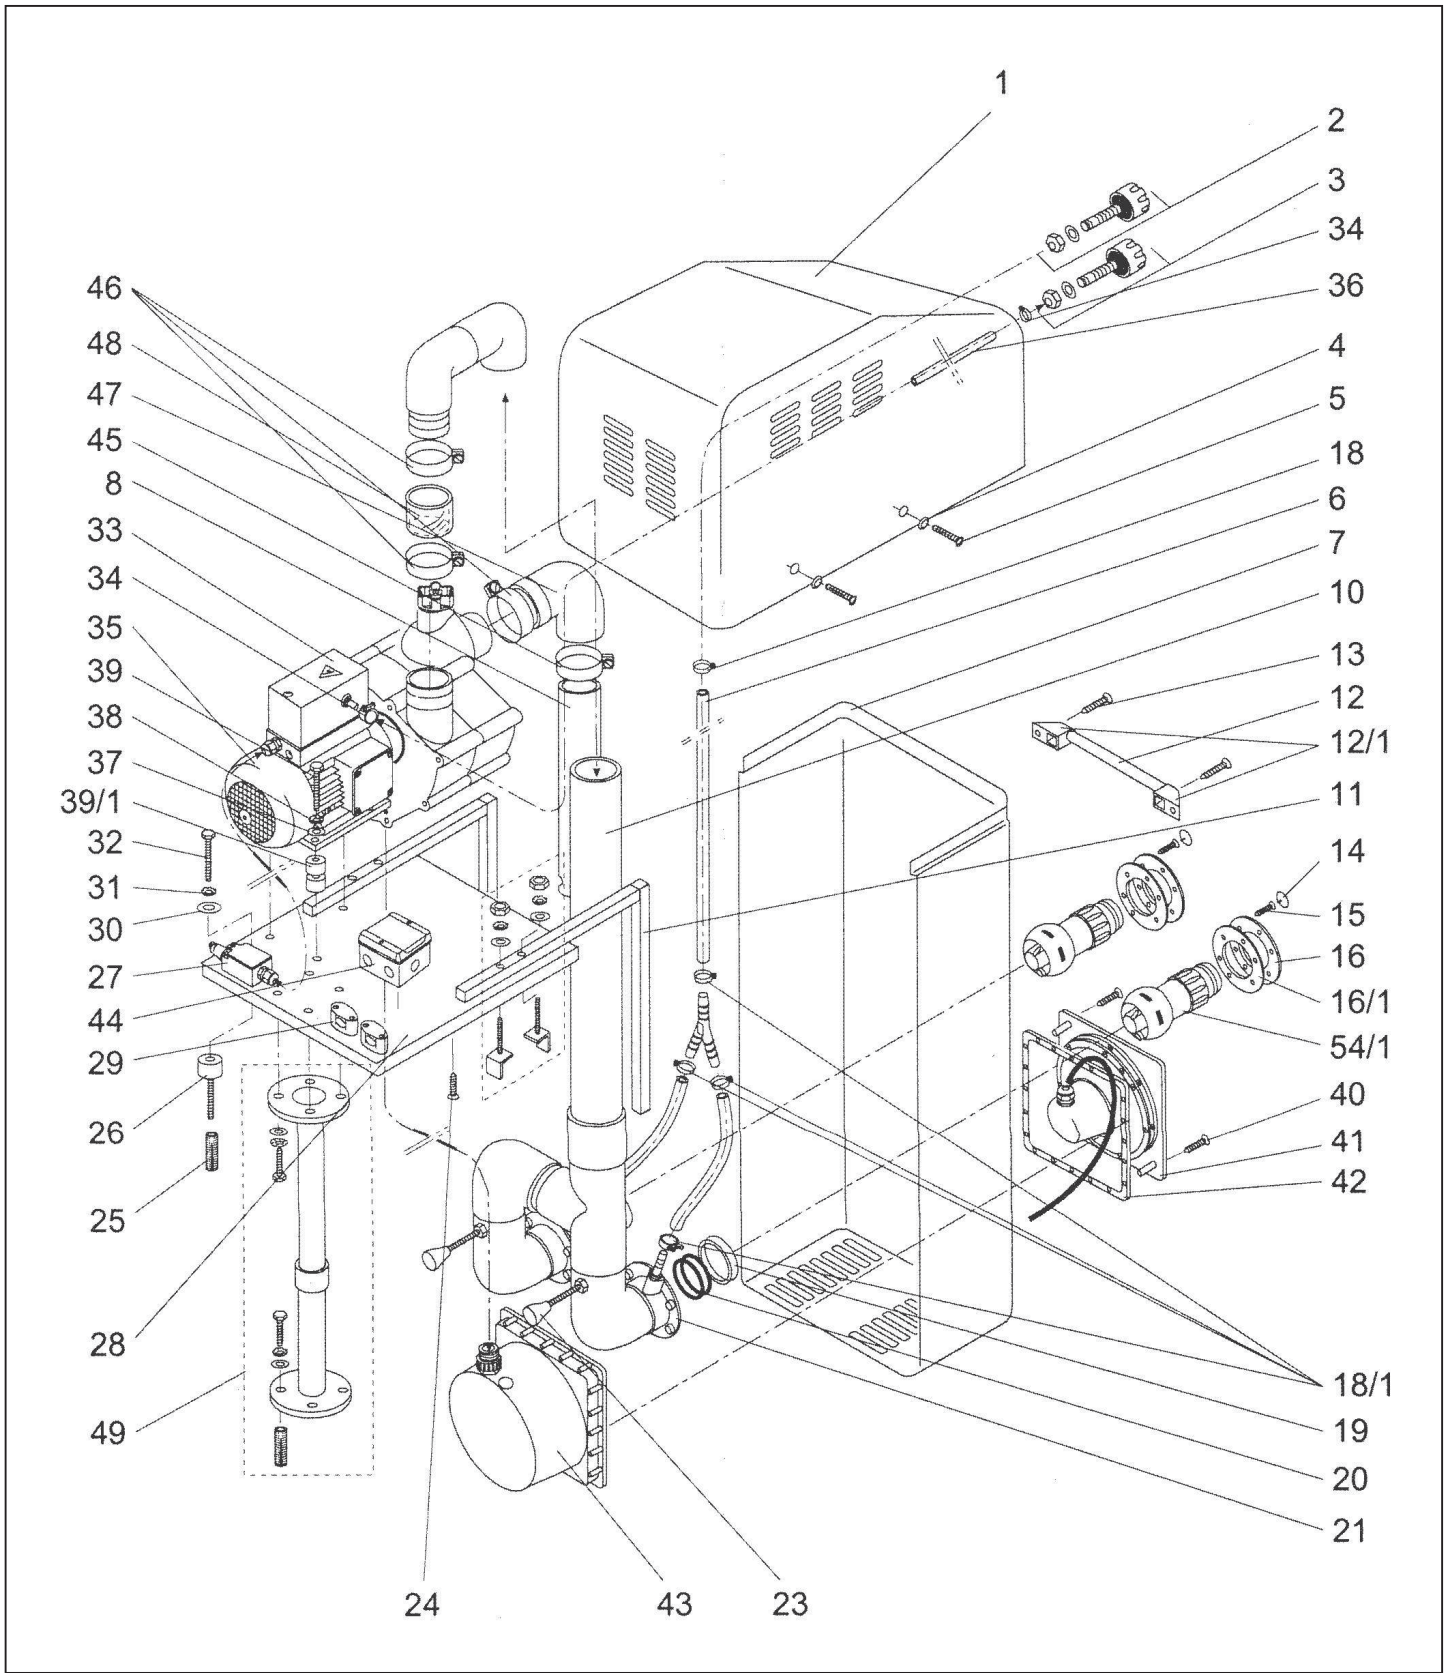

Protiproud Badu Jet Action

Protiproud Badu Jet Action

detail	identifikace	popis
	2336007000	X Cover cpl.
2	2307007500	PŘISÁVÁNÍ VZDUCHU KOMPL. BJ ACTION
4	2306007006	PODLOŽKA PRO M 5 PONIKLOVANÁ
6	2301001007	HADICE PVC 8X3MM HOSE PVC 8X3MM
	2336002000	X Mantlet white,matte,cpl.,for Badu Jet action,3 phase
	2336202000	X Mantlet white,matte,cpl.,for Badu Jet action-spot,3 phase
7	2336202001	X Mantlet white,matte,single,for Badu Jet action-spot
10	2306004000	X Pressure pipe, cpl.
12	5861400201	MADLO PRO ZÁV. PROTIPROUD SPECK HANDRAIL OF COUNTER.SPECK
13	5879826325	VRUT 6,3 X 25 DIN7982 A4 SCREW 6,3X25 DIN7982 A4
15	5879825520	VRUT 5,5 X 19 NEREZ BJ ACTION SCREW 5,5X19 ST.STEEL BJ ACTION
16/1	2306002014	TĚSNĚNÍ PŘÍRUBY TRYSKY BJ ACTION FLANGE GASKET OF BJ ACTION
18/1	2301004001	SPONA KLIK NA HADIČKU 8 X 3 BADU
20	2302002057	TĚSNÍCÍ KROUŽEK BJ ACTION GASKET BJ ACTION
20/2	2302002058	TĚSNÍCÍ KROUŽEK 60X73,5X1 MM GASKET 60X73,5X73,5X1 MM
23	2307004003	OPĚRKA TRYSKY BJ
25	2306006006	HMOŽDINKA BRONZOVÁ, ZÁVIT M8
27	5880800404	KONCOVÝ SPÍNAČ S KLADKOU
29	5883300095	X Strain relief clamp for Badu Jet action
30	5879021080	PODLOŽKA NEREZ d=8,4 x 24 mm,
32	5879330830	X Hex bolt, M8 x 30mm, A 2 (for rear)
33	2306008000	X Junction box cpl.,3 phase (6 - 10A)
33/1	2306008500	X Junction box mounting assembly

detail	identifikace	popis
1	2336007001	KRYT HORNÍ ZÁV. PP ACTION + SWING TOP COVER PP ACTION
3	2302001600	PNEUMATICKÉ TLAČÍTKO BADU JET PNEUMATIC SWITCH BADU JET
5	5879640516	ŠROUB M 5 x 16, A 2
	2336102000	X Mantlet white,matte,cpl.,for Badu Jet action,1 phase
	2336302000	X Mantlet white,matte,cpl.,for Badu Jet action-spot,1 phase
7	2336002001	KRYT SPODNÍ ZÁV. PP ACTION BOTTOM COVER PP ACTION
8	2306003000	X Suction pipe, cpl.
11	2307501500	X Connecting angle
12/1	2306002002	ZÁVĚS MADLA ZÁV. PROTIPROUDU SPECK
14	2301000010	KRYTKA ŠROUBU BJ ACTION COVER OF SCREW BJ ACTION
16	2306002009	PŘÍRUBA TRYSKY BJ ACTION
18	5873011409	Spona hadicová SM914B-W5 CLIP FOR HOSE SM914B-W5
19	2302002056	OPĚRNÝ KROUŽEK TRYSKY BJ ACTION
20/1	2302002158	TĚSNĚNÍ BJ IMPULSE 60X73,5X1,5 GASKET BJ IMPULSE 60X73,5X1,5
20/1	2302002157	VYMEZOVACÍ KROUŽEK 60x73,5x4 MM BJ CLASS RING 60x73,5x4 MM BJ CLASS
24	5879826338	X Sheet metal (self-priming)screw, 6,3x38mm, A 4
26	2306006005	SILENTBLOK PRO BADU JET SILENTBLOCK FOR BADU JET ST
28	2335001000	X Base plate with threaded inserts
29	5883300095	X Strain relief clamp for Badu Jet action-spot
31	5876797080	X Lock washer, dia = 8,4mm, A 2
32/1	5879330850	X Hex bolt, M8 x 50mm, A 2 (for front)
33	2306108000	X Junction box cpl.,1 phase (10 - 16A)
34	2302080082	HADICOVÁ SPONA S 9/9 ZY HOSE CLAMP S 9/9 ZY