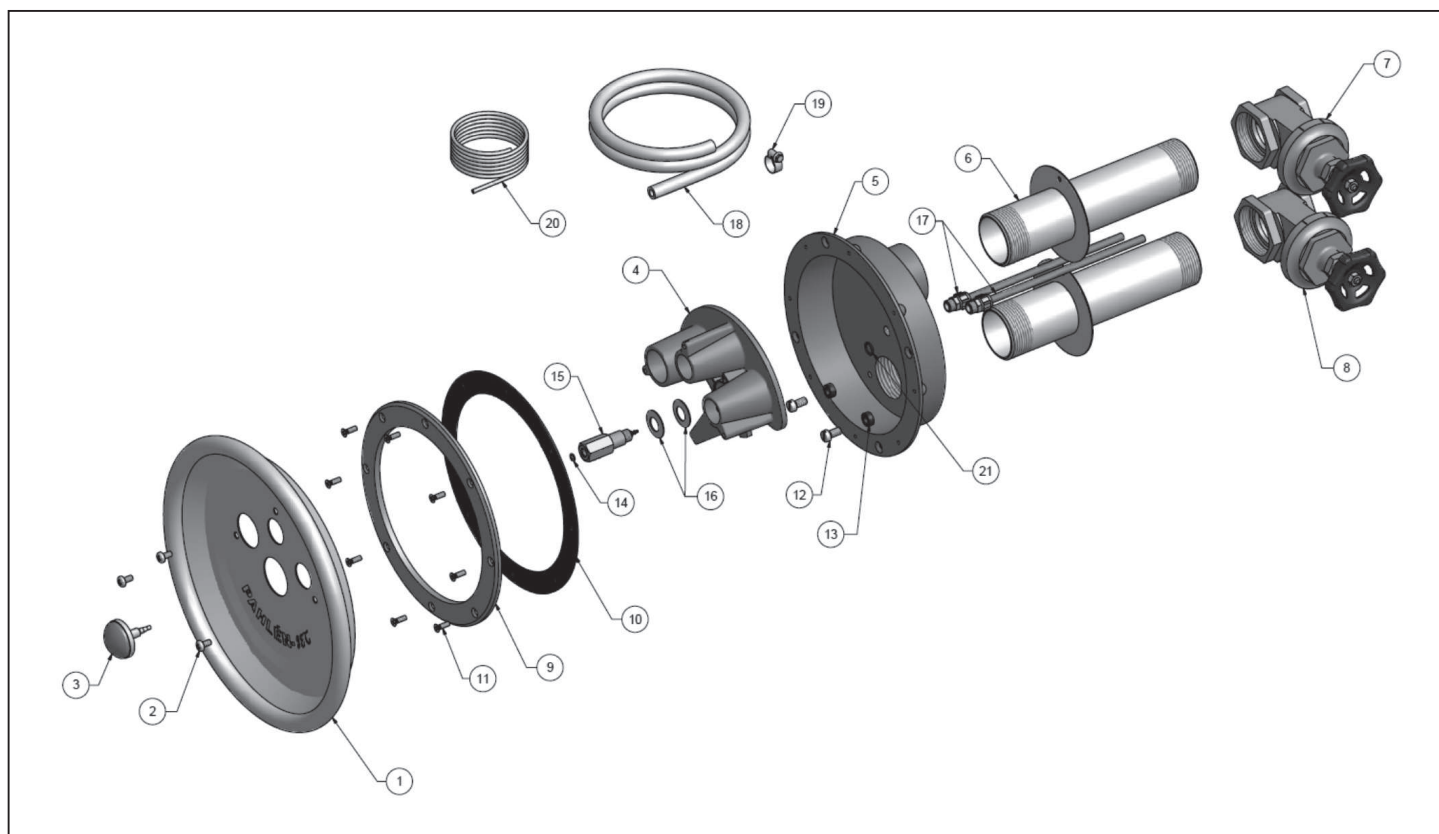

Swim Jet 1200

detail	identifikace	popis
1+2	PN636009	X Front plate + screw M6x12
3+14	PN636000	TLAČÍTKO JET SWIM 1200/2000 START BUTTON JET SWIM 1200/200
5	PN13005002	X Jet Swim housing
7	PN636023	X Gate valve 2
9+10+11	PN636013	PŘÍRUBA+2xTĚSNĚNÍ+ŠROUBY SWIMJET 1200
13	PN121925	X Bushing nylon
15+14+16	PN636016	LŮŽKO SPÍNAČE + SADA TĚSNĚNÍ O-ring 4,10x4,60+Connectpin+Elastic
17	PN636019	1 pc. Protective pipe start hose, 1 pc. Hose connection air injection
20	PN636018	HADIČKA PRO VZDUCHOVÝ SPÍNAČ 2x4mm

detail	identifikace	popis
2	PN19909410	X Screw MRX A4 M6x12
4	PN121602	X Turning insert
6	PN121952	X Non leak flange SS, 2
8	PN636023	X Gate valve 2
12	PN19917615	X Screw MCS A4 M8x16
14+15+16	PN636016	LŮŽKO SPÍNAČE + SADA TĚSNĚNÍ O-ring 4,10x4,60+Connectpin+Elastic
16+15+14	PN636016	LŮŽKO SPÍNAČE + SADA TĚSNĚNÍ O-ring 4,10x4,60+Connectpin+Elastic
18+19	PN636017	OCHRANNÁ HADIČKA 8x12mm, L=0,8m
21+15+16	PN636016	LŮŽKO SPÍNAČE + SADA TĚSNĚNÍ O-ring 4,10x4,60+Connectpin+Elastic

Pro produkty: 300721, 300723, 300724