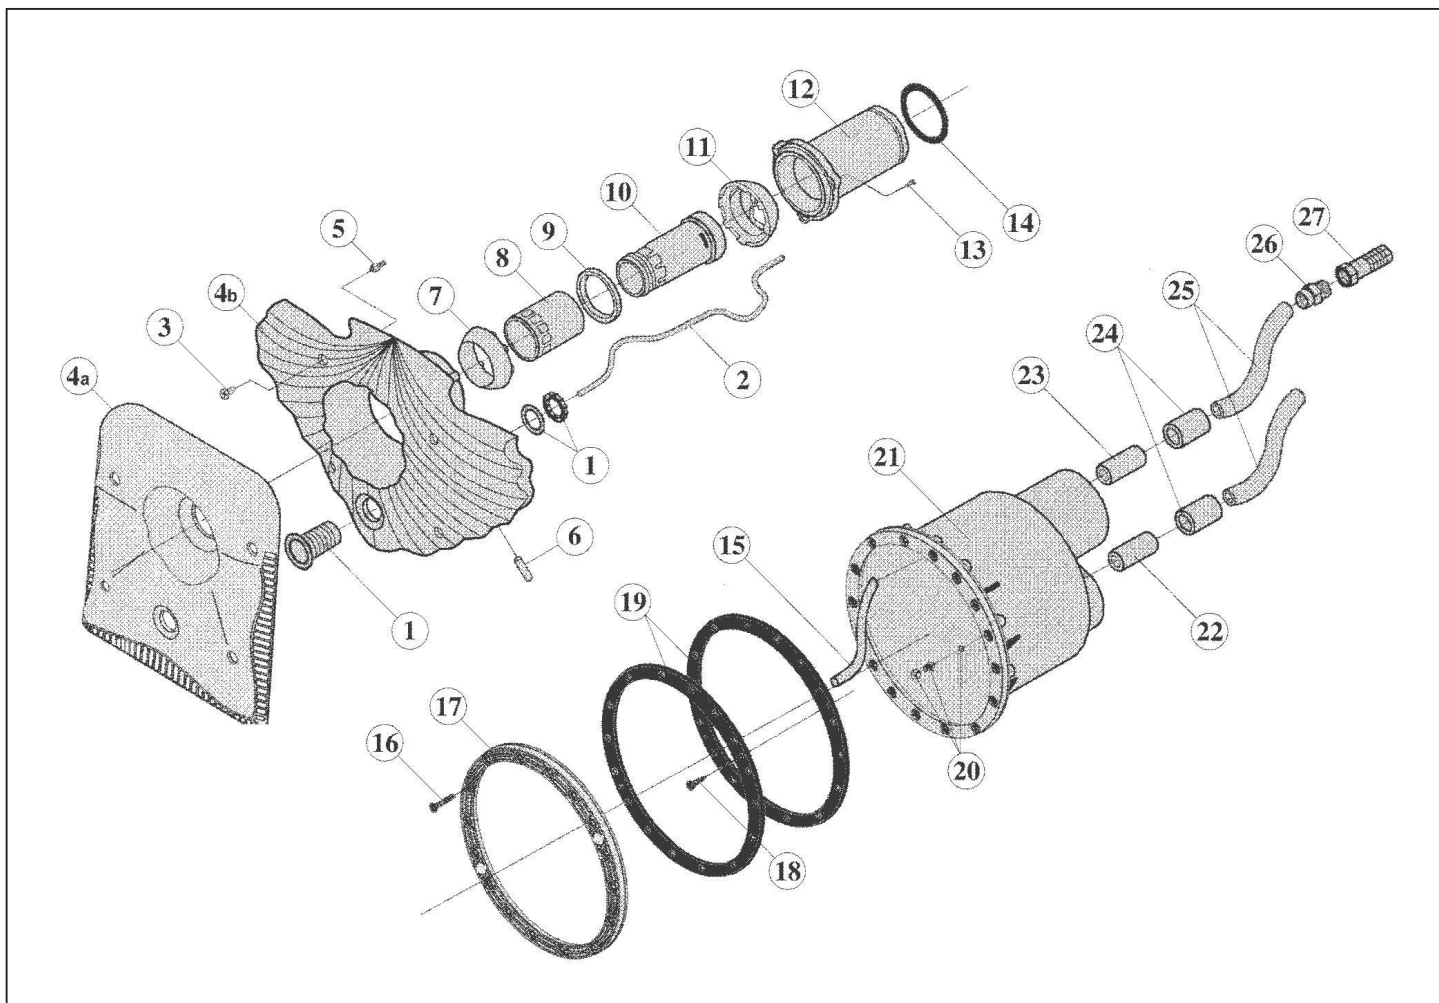

Čelo protiproudu K-Jet