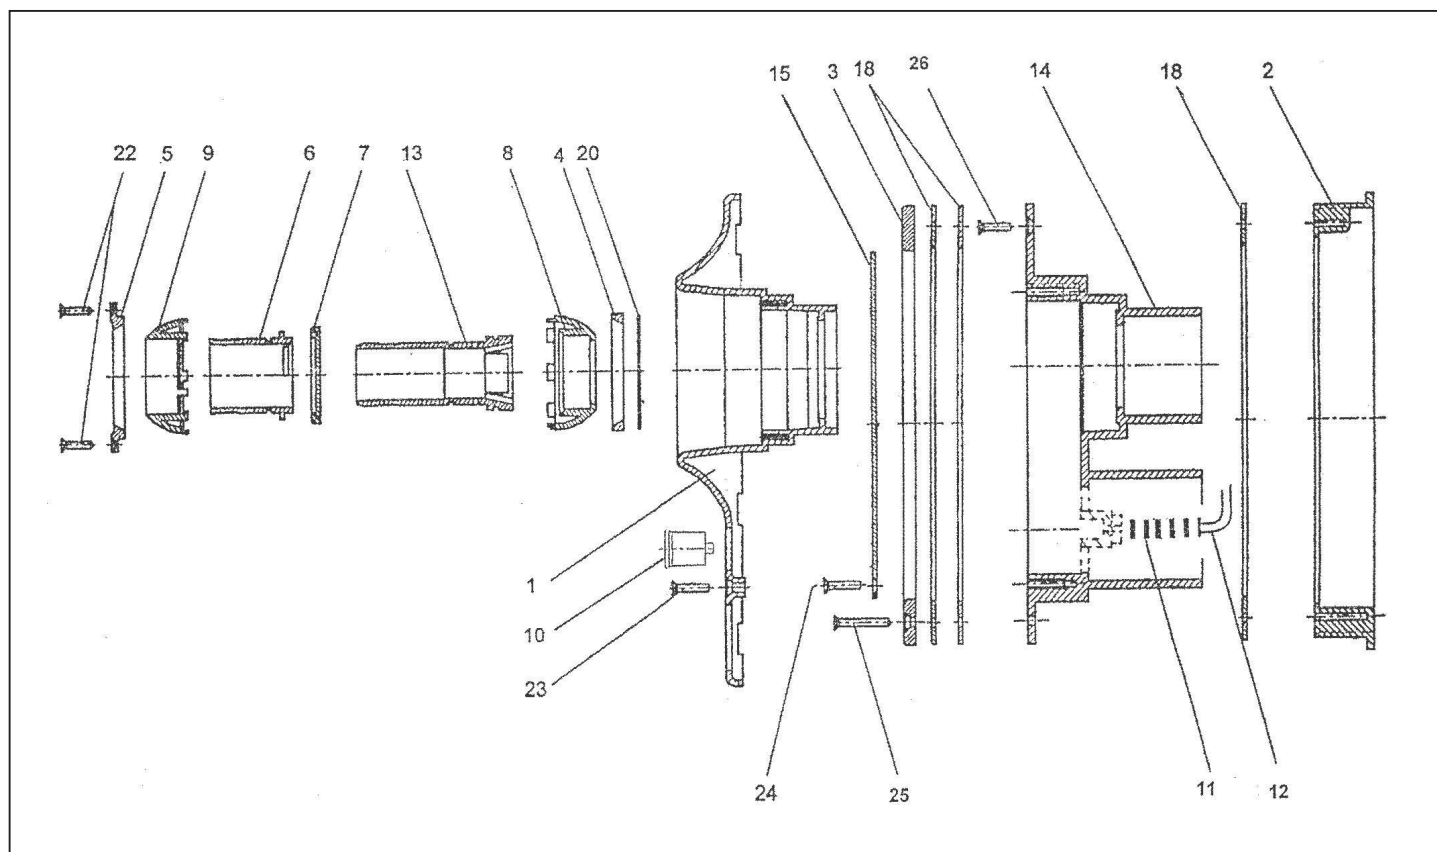

Čelo protiproudu P-Jet

detail	identifikace	popis
1	PJETNCC6	PŘEDNÍ ČELO P-JET FRONT OF P-JET
3	PJET3	PŘÍRUBA PRŮCHODU P-JET FLANGE FOR LINER POOLS
5	PJET5	PŘEDNÍ KULOVÉ ULOŽENÍ TRYSKY P-JET FRONT BALL PLACING OF NOZZLE
7	PJET7	KROUŽEK REGULÁTORU P-JET RING OF REGULATOR
9	PJET9	PŘEDNÍ KULOVÝ KLOUB P-JET FRONT BALL JOINT
13	PJET13	REGULÁTOR PRŮTOKU VODY P-JET REGULATOR OF WATER FLOW
15	PJET15	KRYCÍ DESKA P-JET COVERING BOARD
20	PJET20	O-KROUŽEK TRYSKY P-JET FLANGE O-RING P-JET
23	PJET23	SADA ŠROUBŮ (3KS) 5X25 KIT OF SCREWS (3PCS) 5X25

detail	identifikace	popis
2	PJET2	ZADNÍ PŘÍRUBA P-JET BACK FLANGE P-JET
4	PJET4	ZADNÍ KUL. ULOŽENÍ TRYSKY P-JET BACK BALL PLACING OF NOZZLE
6	PJET6	REGULÁTOR PŘISÁVÁNÍ VZDUCHU P-JET REGULATOR OF AIR SUCTION
8	PJET8	ZADNÍ KULOVÝ KLOUB P-JET BACK BALL JOINT
10	PJET6438	PNEUMATICKÝ SPÍNAČ P-JET PNEUMATIC SWITCH
14	PJET14	PRŮCHODKA BETONEM P-JET WALL ENTRANCE FOR CONCRETE
18	PJET18	SAMOLEPÍCÍ TĚSNĚNÍ P-JET SELFSTICKING WASHER
22	PJET22	SADA ŠROUBŮ (6KS) 4,8X22 KIT OF SCREW 4,8X22
26	PJET26	SADA ŠROUBŮ (2KS) 4,8X22 KIT OF SCREWS (2PCS) 4,8X22

Pro produkty: 30130601, 30130703, 30161001, 30161003