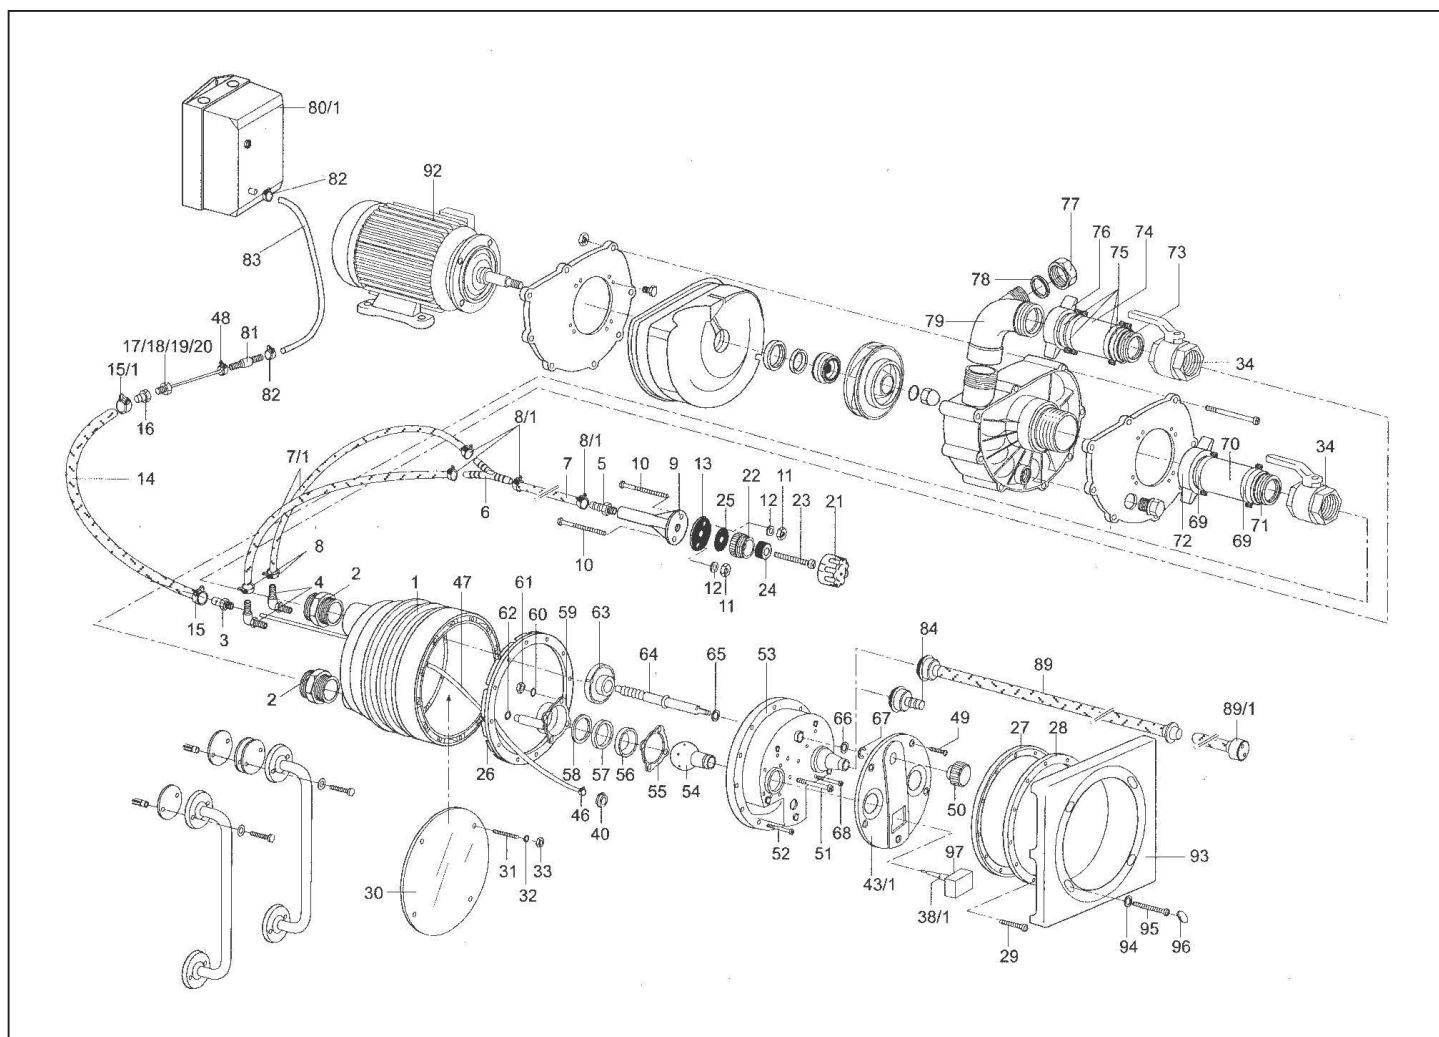

Protiproud Badu Jet Super Sport

detail	identifikace	popis
1-20	2301001000	X Jet-housing, cpl.,consisting of:
1	2301801001	X Housing, W 1919
3	2301001003	HADICOVÝ NÁSTAVEC - MOSAZ BJ CLASSIC
5-13	2301004000	NAPOJENÍ REGULÁTORU VZDUCHU SUPER SPORT
6	2301001006	ROZBOČKA PLASTOVÁ YS 8
8	5873011409	Spona hadicová SM914B-W5 CLIP FOR HOSE SM914B-W5
10	5869330880	PLASTOVÝ ŠROUB M8 x 80 mm
12	5809021080	X Flat washer M8
14-20	2301005000	X Cable protection hose, cpl.,consisting of:

detail	identifikace	popis
1-4	2301003000	X Jet-housing, assembled consisting of:
2	2301001002	X Hexagon socket, R 2 1/2, brass
4	2301001004	HADICOVÝ TRN ÚHLOVÝ WES 8, R 1/4" SUPER
5	2301001005	TRN HADICOVÝ GES8 R1/4" HOSE ADAPTOR GES8 R1/4
7	2301001007	HADICE PVC 8X3MM HOSE PVC 8X3MM
8/1	2301004001	SPONA KLIK NA HADIČKU 8 X 3 BADU
11	5879340800	MATICE M8, A4
13	2301001013	TĚSNĚNÍ 60 x 11 x 2 MM WASHER 60X11X2MM
14	5060200019	PVC HADICE 19 x 4 mm PRŮHLEDNÁ