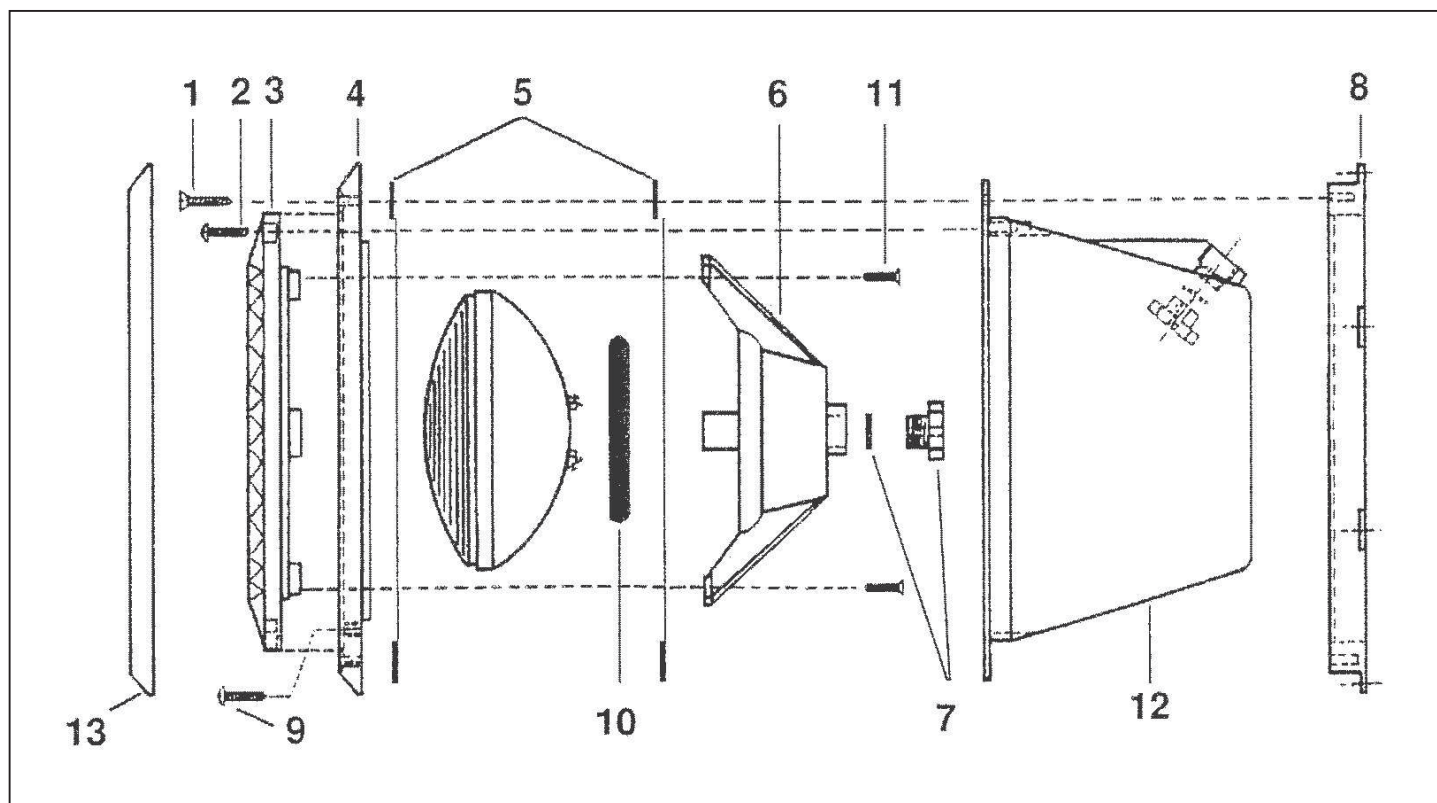

Světlo Hayward 300W

detail	identifikace	popis
1	HSPX0507Z1	SADA VRUTŮ SVĚTLA HAYWARD 300W SET OF SCREWS
3	HSPX0512A	RÁMEČEK (MALÝ) SVĚTLA HAYWARD 300W FRAME FOR LAMP HAYWARD 300W
5	HSPX0506DE	TĚSNĚNÍ SVĚTLA HAYWARD 300W WASHER OF LIGHT HAYWARD
7	HSPX0512CKIT	KIT PRŮCHODKY SVĚTLA HAYWARD 300W KIT LIGHT SOCKET HAYWARD
9	HSPX0555Z2	Šroub nerez M5x20mm SCREW STAINLESS STEEL M5X20MM
11	HSPX1088M	ŠROUB SVĚTLA HAYWARD 300W (HSPX1088Z)
12	HSPX0556	Hrnc svĕtla do betonu Concrete niche
NR	HPR20018	Kabelová propojovací hadice CABLE CONNECTING HOUSE

detail	identifikace	popis
2	HSPX0540Z16E	ŠROUB NEREZ M5x40MM SVĚTLO HAYWARD 300W SCREW STAINLESS STEEL M5X40MM
4	HSPX0507A1	PŘÍRUBA SVĚTLA HAYWARD 300W FLANGE OF LIGHT HAYWARD
6	HSPX0512B	KRYT ŽÁROVKY SVĚTLA HAYWARD 300W SUPPORT OF BULB FOR LIGHT 300W
8	HSPX0507D	SPODNÍ PŘÍRUBA SVĚTLA HAYWARD 300W BOTTOM FLANGE OF LIGHT HAYWARD
10	HSPX0512Z1	O-KROUŽEK ŽÁROVKY SVĚTLA HAYW.300W O-RING OF LIGHT BULB
12	HSPX0508A	HRNEC SVĚTLA HAYWARD 300W NICHE for LIGHT HAYWARD 300W
13	HSPX0507A2	RÁMEČEK (VELKÝ) SVĚTLA HAYWARD 300W FRAME FOR LAMP HAYWARD 300W

Pro produkty: 840512