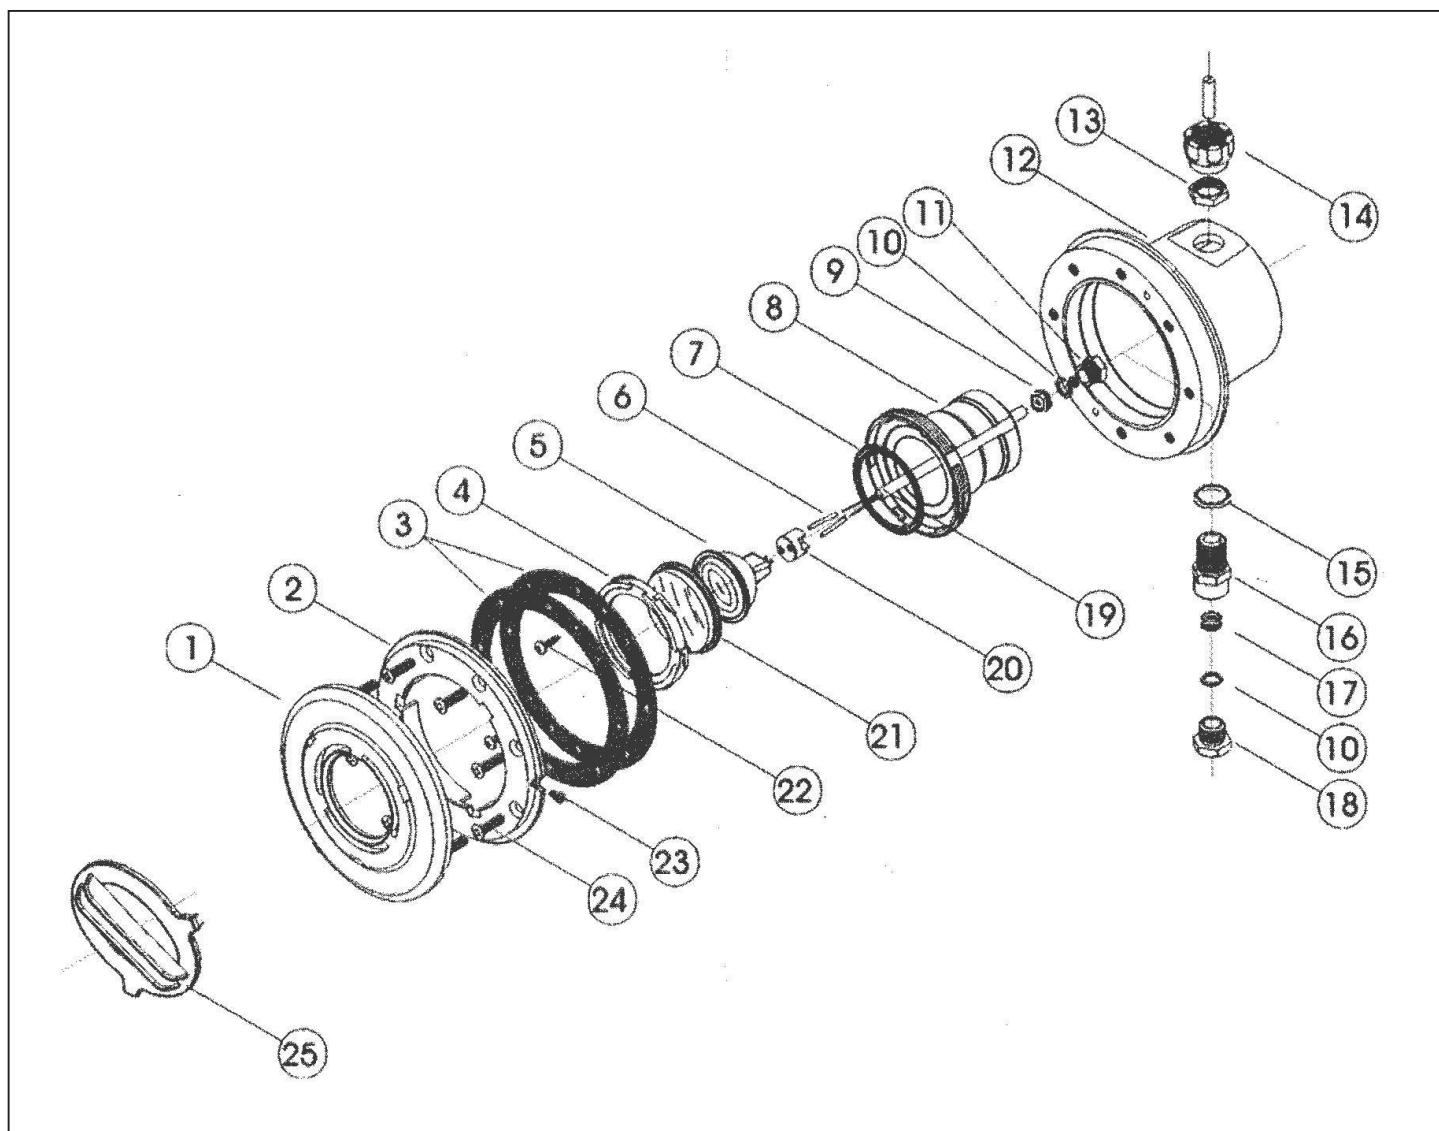

Světlo VA 50W s hrncem

detail	identifikace	popis
1	I4582R0004	RÁMEČEK FRAME
3	I085570001	Těsnění příruby sv.VA 50W FLANGE GASKET OF LIGHT VA 50W
5	808417	Halogenová lampa HRFG 50 W/12 V – s čelním sklem 50 mm HALOGENOUS LAMP 50W-50MM
7	IB033PL5	TĚSNĚNÍ SVĚTLA IML 50W WASHER OF LIGHT IML 50W
9	I0346R0006	TĚSNĚNÍ VÝVODKY SVĚTLA VA 100W WASHER OF SOCKET FOR 100W
11	I0346R0005	VÝVODKA SVĚTLA VA 100W SOCKET FOR 100W LIGHT
13	I4582R0102	MATICE PRŮCHODKY MOSAZ

detail	identifikace	popis
2	I4582R0002	PŘÍRUBA SVĚTLA 50W
4	I17883R0002	X NOVÁ POLOŽKA IB033PL3
6	I0360R0004	Bužírka
8	IB033PL8	TĚLO SVĚTLA IML 50W BODY OF LIGHT IML 50KW
10	I0346R0009	KROUŽEK VÝVODKY SVĚTLA VA 100W RING FOR SOCKET FOR 100W
12	I32382R0100	HRNEC SVĚTLA NICHE FOR LIGHT
14	I8556R0001	Vývodka Bushing