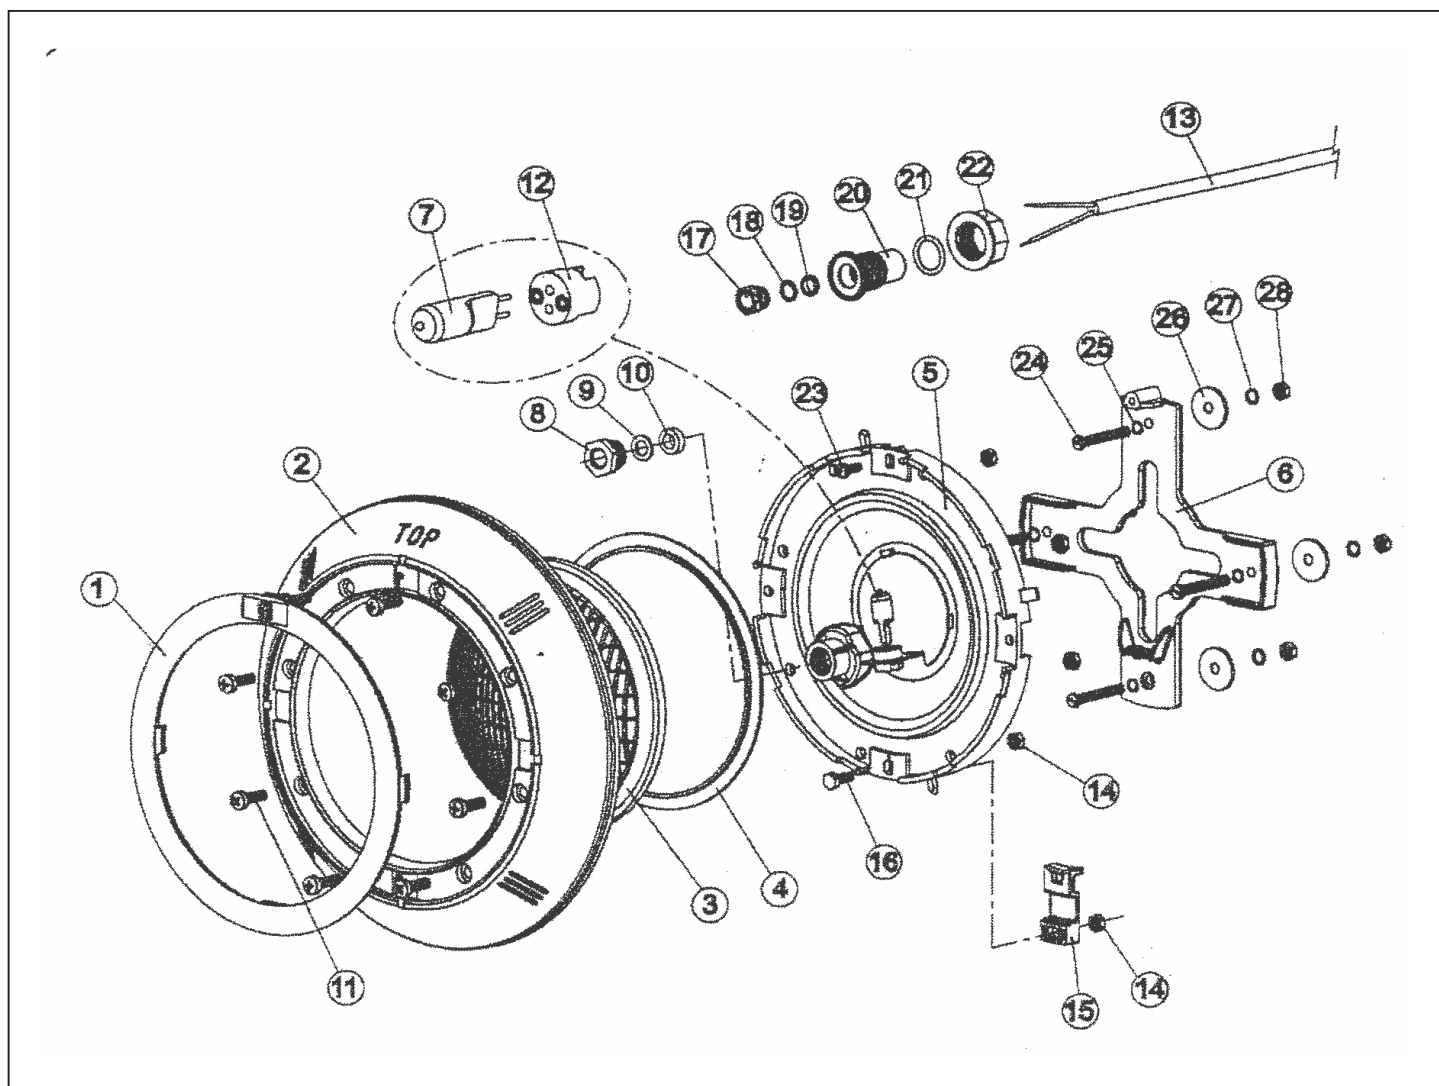

Světlo Ploché 100W

detail	identifikace	popis
1	I0346R0002	OBROUČKA KRYCÍ SVĚTLA VA 100W RIM FOR 100W LIGHT
3	I00373	CLONKA SV.100W VA-PRŮHLEDNÁ SCREEN SEETHRU SV.100W
5	I0346R0100	Tělo sv.100W komplet BODY OF 100W LIGHT COMPLETE
7	841607	HALOGEN.LAMPA H2 100W/12V HALOGENOUS LAMP H2 100W
9	I0346R0012	KROUŽEK VÝVODKY MATICE SVĚTLA VA 100W
11	482	Šroub M6x20 nerez válcová hlava
13	I0346R0007	KABEL SVĚTLA VA 100W 2x1,5x3m CABLE FOR LIGHT 100W 2X1,5X3M
15	I0346R0013	ZAJIŠTOVACÍ HÁČEK SVĚTLA VA 100W SECURE HOOK

detail	identifikace	popis
2	I0346R0003	RÁMEČEK SVĚTLA VA 100W FRAME FOR LAMP 100W
4	I0346R0004	TĚSNĚNÍ CLONKY SVĚTLA VA 100W WASHER FOR 100W LIGHT
6	I0346R0014	UPEV.KŘÍŽ SVĚTLA VA 100W FASTENING CROSS FOR 100W LIGHT
8	I0346R0010	VÝVODKA-MATICE SVĚTLA VA 100W CERAMIC CLAMP FOR 100W LIGHT
10	I0346R0011	TĚSNĚNÍ VÝVODKY MATICE SV.VA 100W WASHER OF BUSHING
12	I0360-0002	Patice žárovky ke světlu 100W, VA 50W Bulb socket for light 100W, VA 50W
14	410	Matka M6 nerez DIN934 NUT M6 STAINLESS STEEL DIN934
16	I7010106016	Šroub M6x16 Screw DIN 933 A2 M6x16