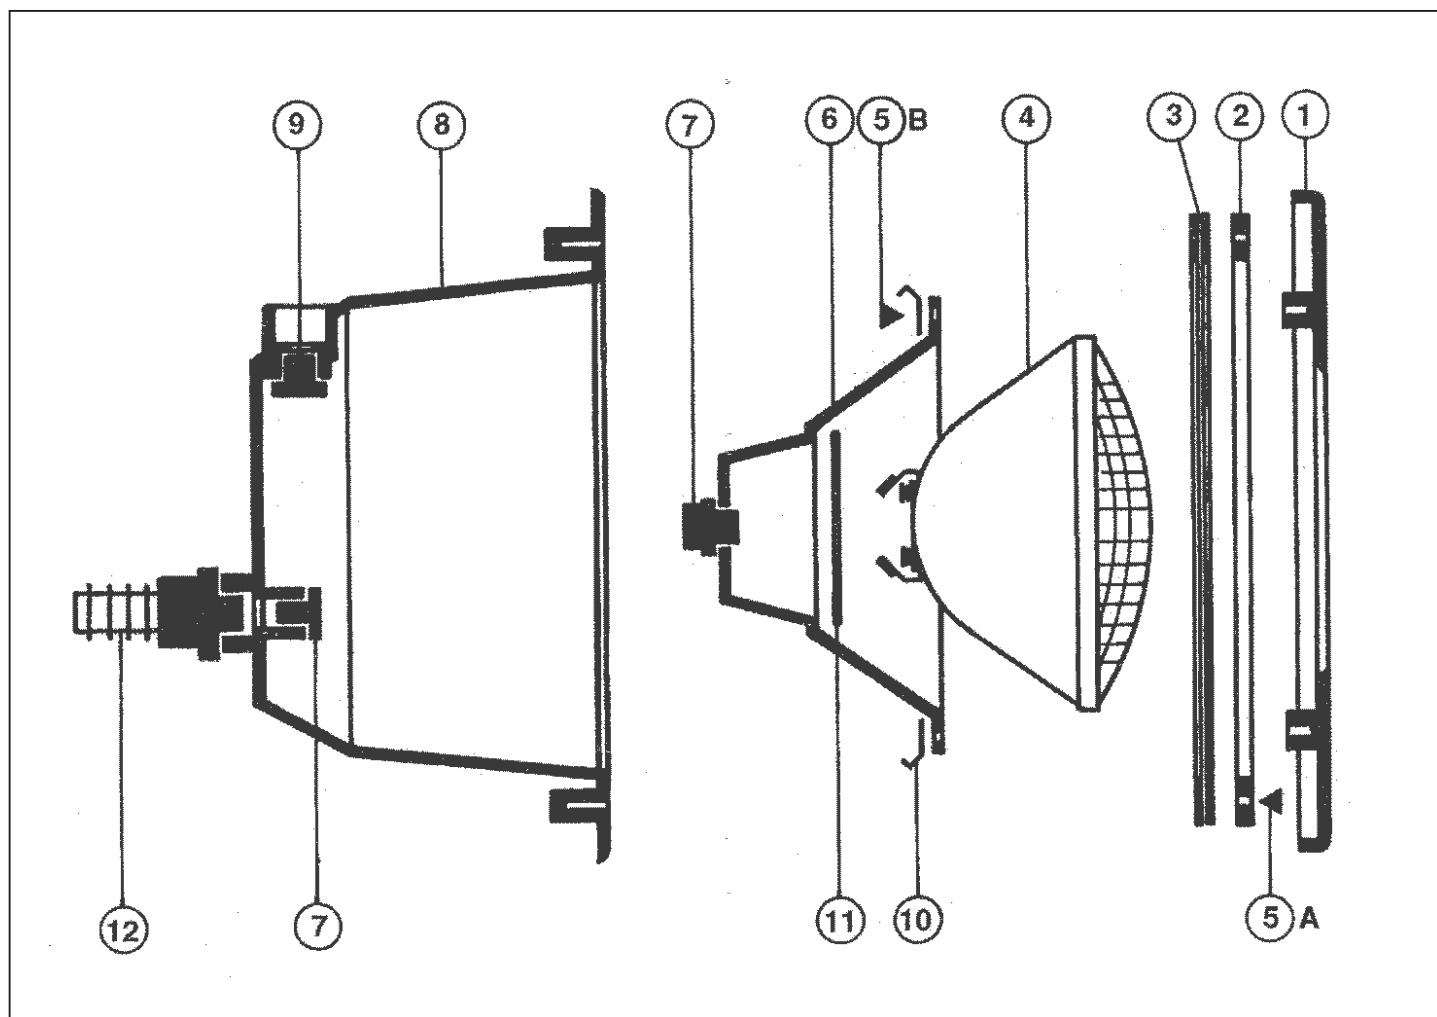

Světlo Cofies 300W

detail	identifikace	popis
1	HPR7007	Krycí rámeček Face plate
1	HPRO440	Rámeček sv.300W Omega FRAME FOR OMEGA 300W
3	HPR20008	Těsnění světla Cof.300W SELF ADHESIVE GASKET
5A,B	HPRVS	SADA VRUTŮ SVĚTLA COFIE 300W PACK FOR 20SCREWS FOR P/3411
7	HPR20020	Průchodka sv.Cofies 300W BODY HOUSING GLAND
8	HPR9471	HRNEC SVĚTLA COFIE DO FOLIE NICHE FOR LIGHT COFIE
9	HPR20021	ZÁTKA DO HRNCE SVĚTLA COFIE HOUSING PLUG
11	HPR20007	O-kroužek 93x6 sv.Cof300W 93X6 OPTICAL RING

detail	identifikace	popis
1	HPRD240	RÁMEČEK SVĚTLA 300W DESIGN FRAME FOR LAMP DESIGN 300W
2	HPR9513	Příruba sv. Cofies 300W FLANGE FOR COFIE 300W
4	801303	Žárovka 300 W/12 V BULB 300W/12V
6	HPR9472	Kryt žárovky světla Cofie COVER OF BULB FOR COFIE
8	HPR9470	Hrnc svĕtla do betonu Niche Concrete
8	HPR9474	Hrnc svĕtla do polypropylenu Niche Thin wall
10	HPR9120	Nerez přichytky sv.300W OPTICAL PLIERS
12	HPR20018	Kabelová propojovací hadice CABLE CONNECTING HOUSE

Pro produkty: 853481