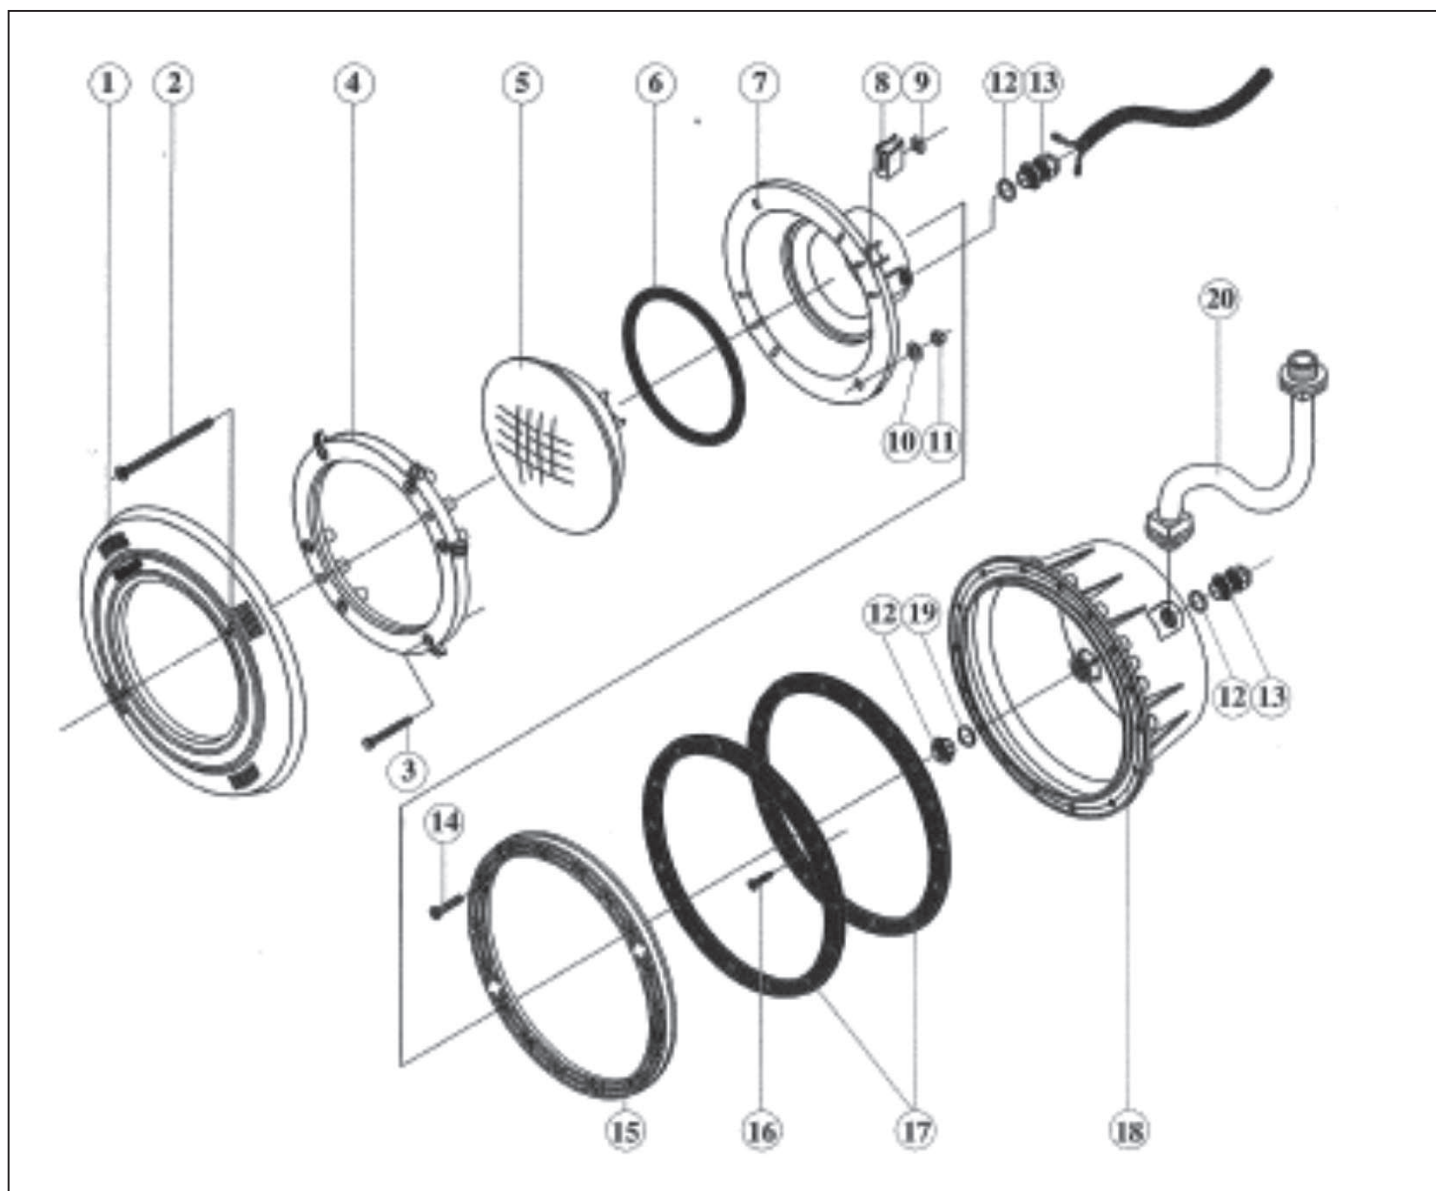

Světlo Kripsol 300W

detail	identifikace	popis
1	KRPN010R	Rámeček Frame
3	KRPN030R	Šroub M6 x 40 Screws M6 x 40
5	801303	Žárovka 300 W/12 V BULB 300W/12V
7	KRPN070R	Kryt žárovky Lamp holder
10+11	KRPN111R	Matka a podložka Nut and washer
14	KRPN140R	Šroub M6x20 Screw M6x20
16	KRPN160R	VRUT 4,8X216 SCREW 4,8X216

detail	identifikace	popis
2	KRPN020R	Šroub M6 x 60 Screws M6 x 60
4	KRPN040R	Podpora žárovky Support ring
6	KRPN060R	O-kroužek O-ring
8+9	KRPN089R	Zajišťovací set Anchor set
12+13	KRPN123R	Průchodka + těsnění Stuffing piece
15	KRPN150R	PŘÍRUBA SVĚTLA 300W KRIPSOL
17	KRPN120R	TĚSNĚNÍ PŘÍRUBY SVĚTLA 300W KRIPSOL FLANGE GASKET OF LIGHT 300W