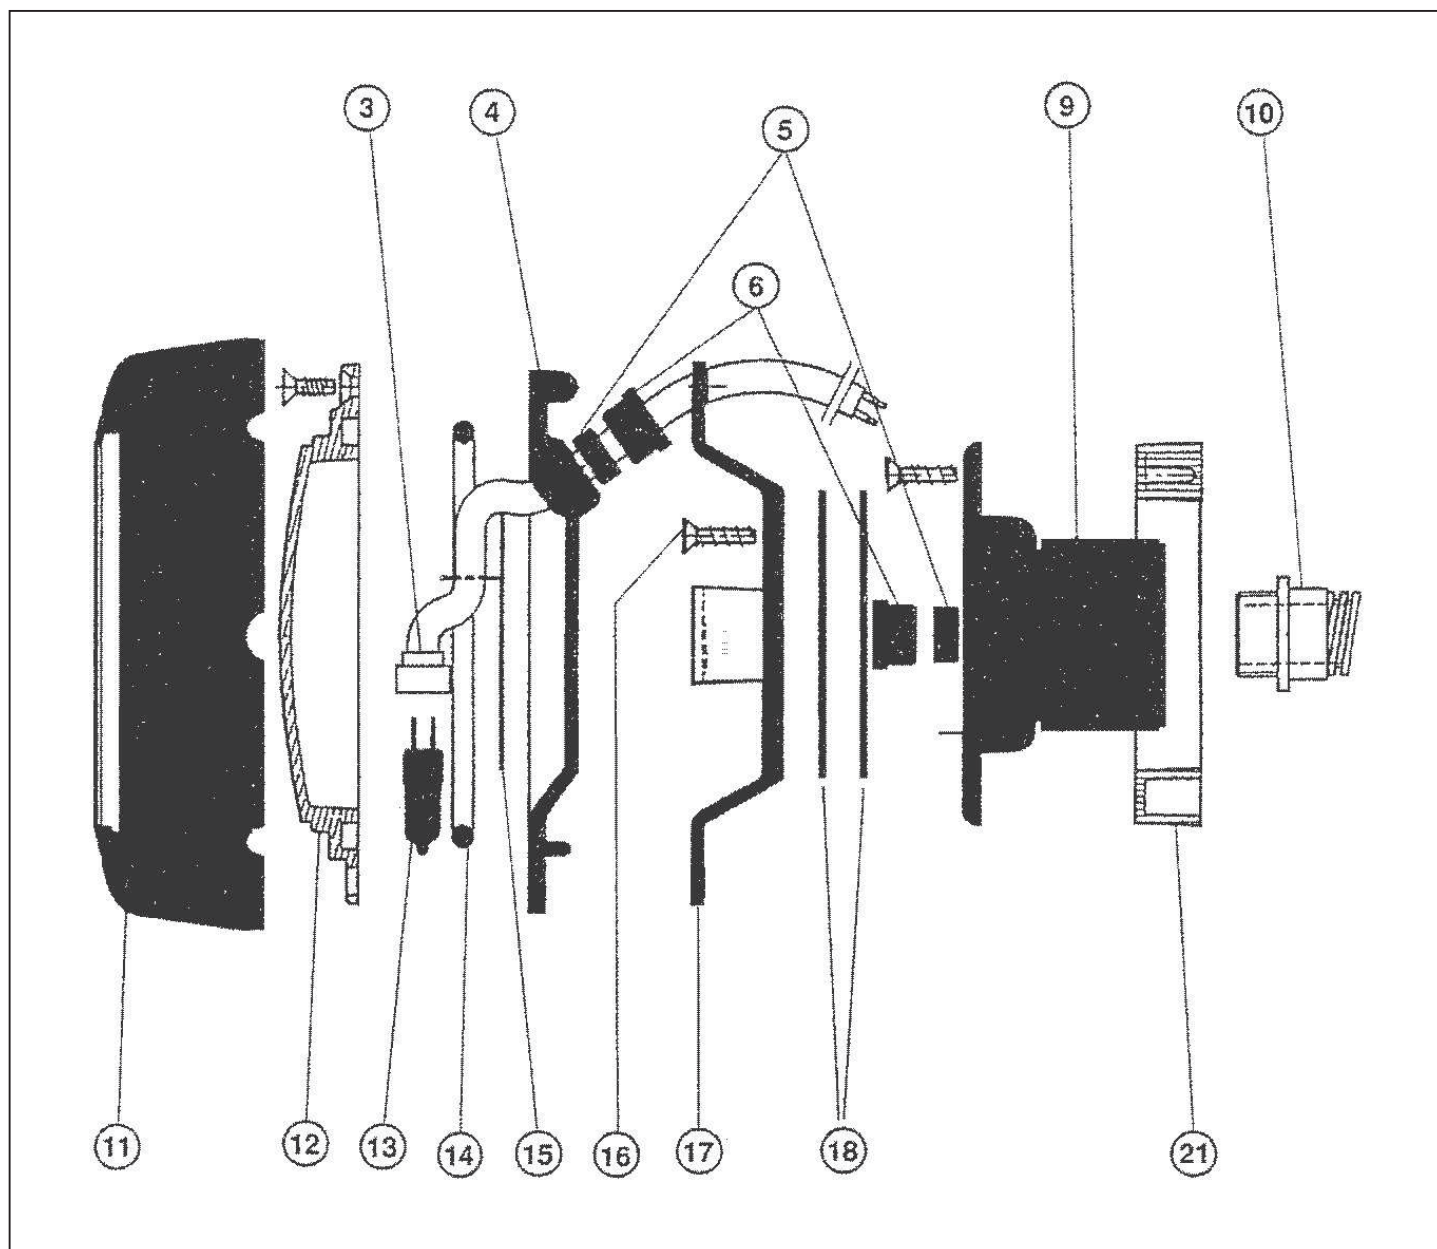

Světlo Cofies 100W Premium, Design, Omega

detail	identifikace	popis
3	HPRH20115	Patice s kabelem Cable with lamp socket
5	HPHP34008	Těsnění vývodky BUSHING WASHER
9	PHP34001	Základna světla Light support
11	HPHP34005	Rámeček světla 100W FRAME FOR LAMP 100W
11	HPHPO441	Rámeček světla Omega Omega
13	841607	HALOGEN.LAMPA H2 100W/12V HALOGENOUS LAMP H2 100W

detail	identifikace	popis
4	HPHP34003	Tělo optiky světla 100W OPTICAL BODY 100W
6	HPHP34010	Vývodka PE11 černá SOCKET FOR PE11 BLACK
10	HPR20018	Kabelová propojovací hadice CABLE CONNECTING HOUSE
11	HPHPD241	Rámeček světla Design Design
12	HPHP34004	Krycí sklo světlo 100W OPTICAL FRON BODY
14	HPHP34012	Těsnění světla Cofies100W WASHER OF LIGHT COFIES 100W