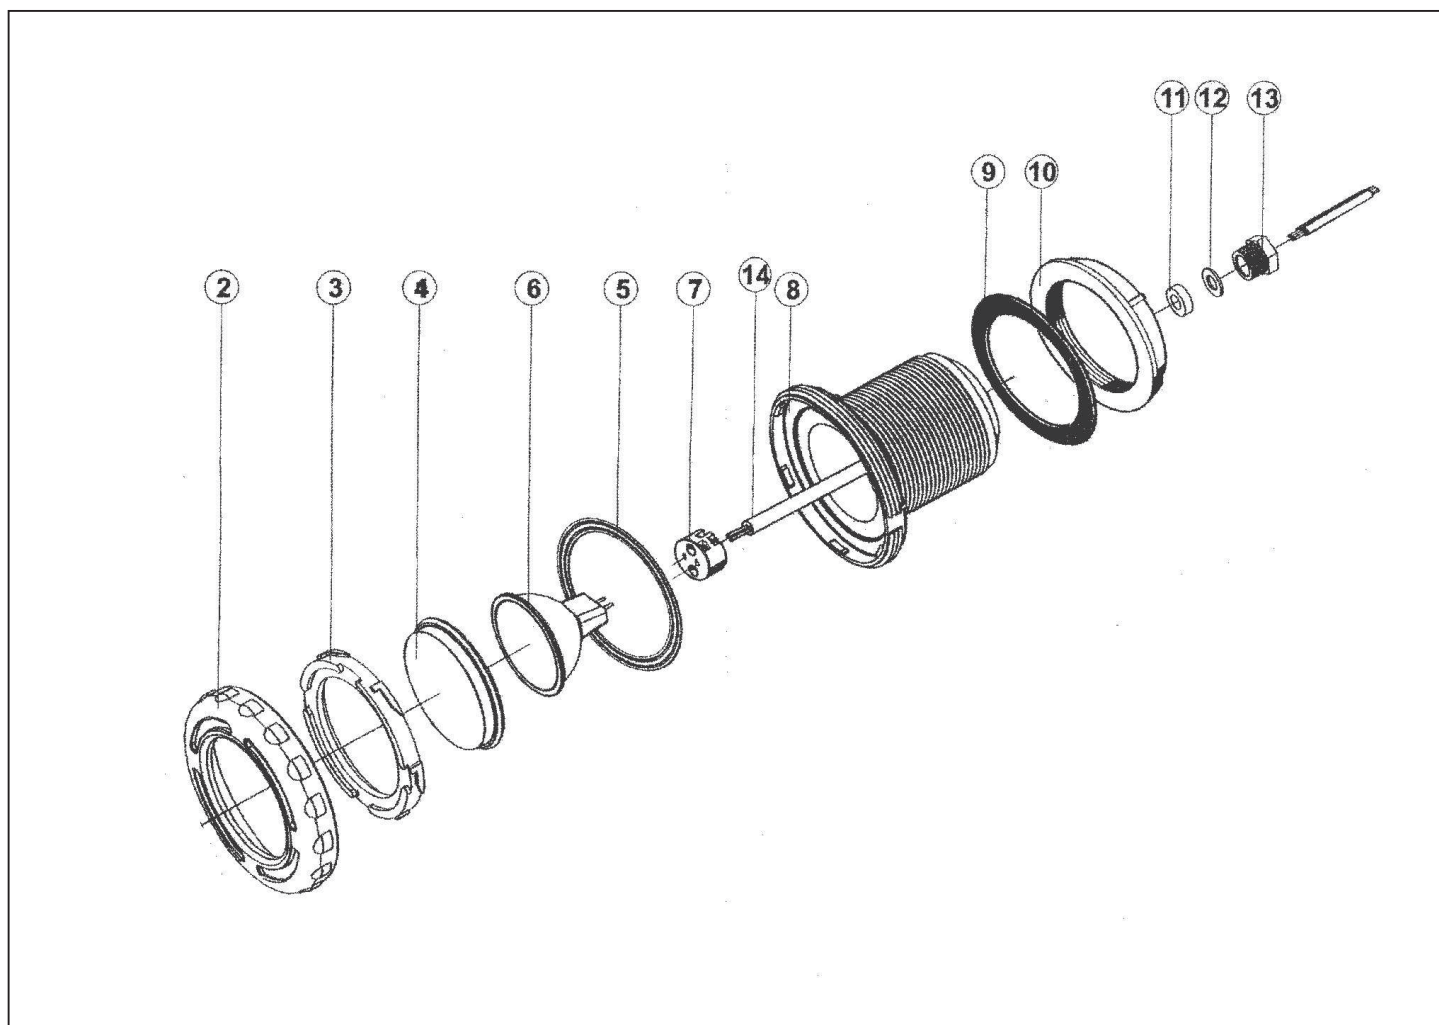

Světlo VA 50W

detail	identifikace	popis
2	IB033PL2	RÁMEČEK SVĚTLA IML 50W FRAME FOR LAMP IML 50W
4	IB042L21	SKLO SVĚTLA IML 50W GLASS OF LIGHT 50W
6	808417	Halogenová lampa HRFG 50 W/12 V – s čelním sklem 50 mm HALOGENOUS LAMP 50W-50MM
8	I33708R0001	TĚLO SVĚTLA IML 50W BODY OF LIGHT IML 50W
10	I00329R0002	Kontramatka Versus nut
12	I00346R0009	Kroužek vývodky Ring
14	I8554R0004	KABEL 2X1,5X2500 MM CABEL 2X1,5X2500 MM

detail	identifikace	popis
3	I17883R0002	X NOVÁ POLOŽKA IB033PL3
5	IB033PL5	TĚSNĚNÍ SVĚTLA IML 50W WASHER OF LIGHT IML 50W
7	I0360-0002	Patice žárovky ke světlu 100W, VA 50W Bulb socket for light 100W, VA 50W
9	I4051R0003	Těsnění Gasket
11	I085544R0003	Těsnění vývodky Washer
13	I00346R0005	Vývodka Bushing

Pro produkty: 823430