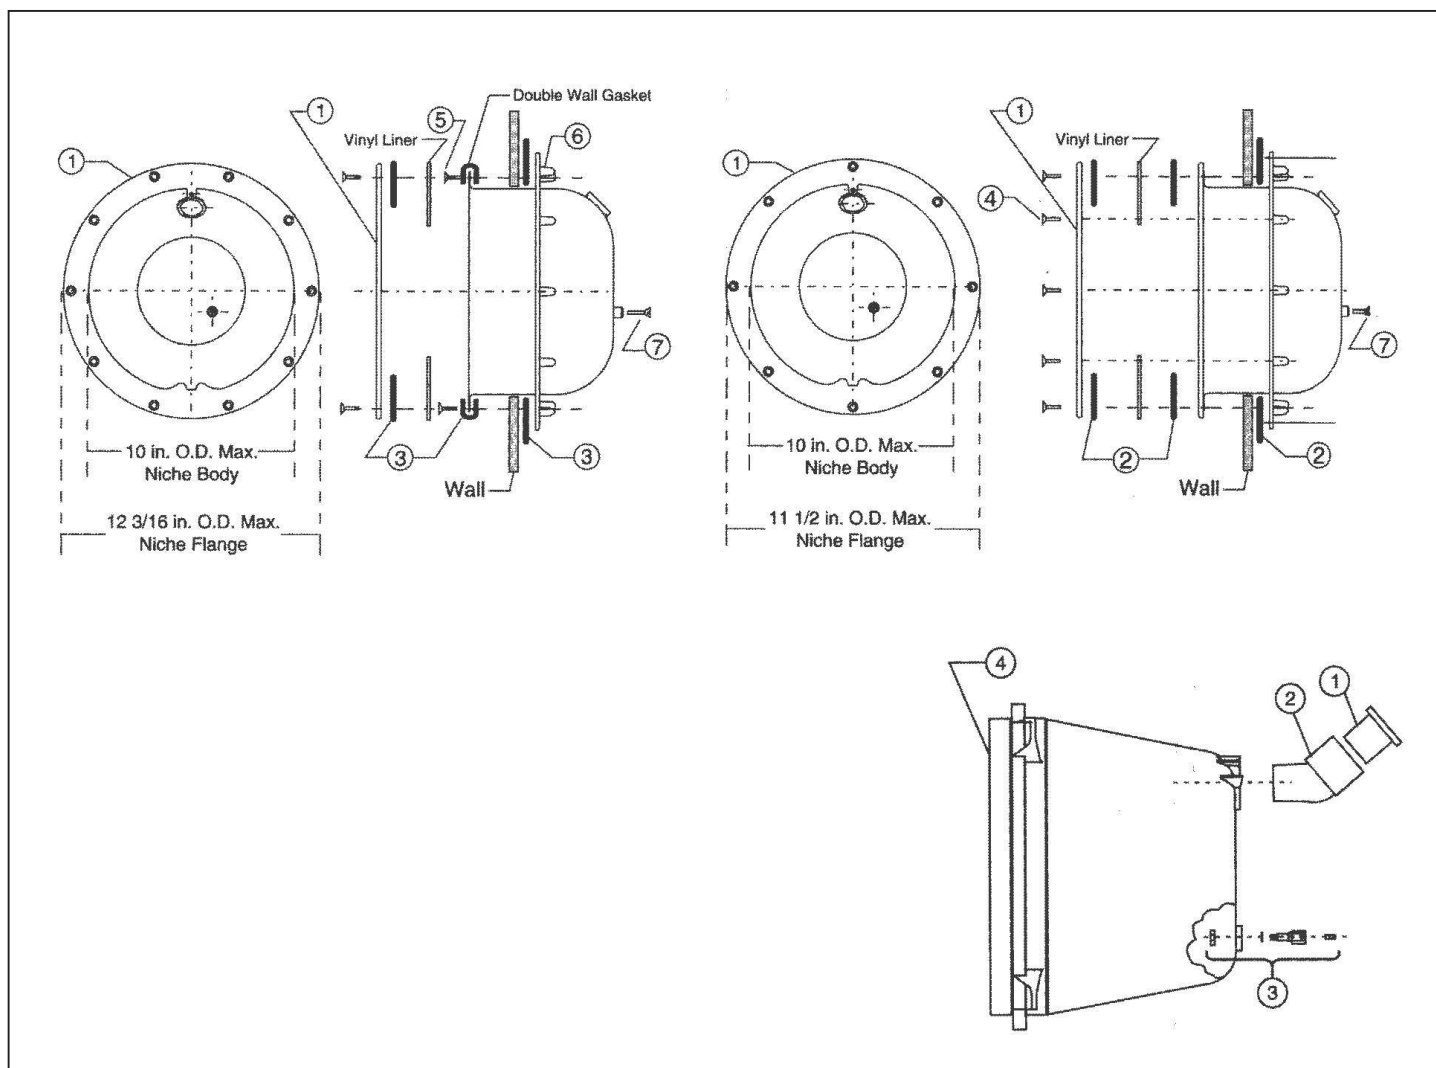

Hrnec nerez, plast pro světla Spectrum Amerlite (SamLight)

detail	identifikace	popis
1	79200100	Příruba Liner-sealing ring, American 8 hole
2	79200300	Těsnění Gasket, set, American 8 hole pattern
4	98202600	Šroub Screw, sealing 1/4-20x1-1
5	98204200	Šroub Screw, retainer, filister head, 12-24x3/4
7	98204400	Šroub Screw, grounding 10-24x1/2
	79205100	Sada šroubů Screw kit, niche, American 8 hole
	79205300	X 1
	79226300	X 1 3/8

detail	identifikace	popis
1	79200200	Příruba Liner-sealing ring, std. 10 hole
3	79200700	Těsnění Gasket, set, std. 10 hole pattern double wall
4	98202700	Šroub Screw, sealing 1/4-20x1-1/4
6	634595	Zadní příruba Back-up ring, std. 10 hole pattern
	79211600	X Plaster ring, brass
	79205200	Sada šroubů Screw kit, niche, American 8 hole, extra long
	79205400	X 1 1/4
	79200400	X gasket, set, std. 10 bole, w/o double wall gasket