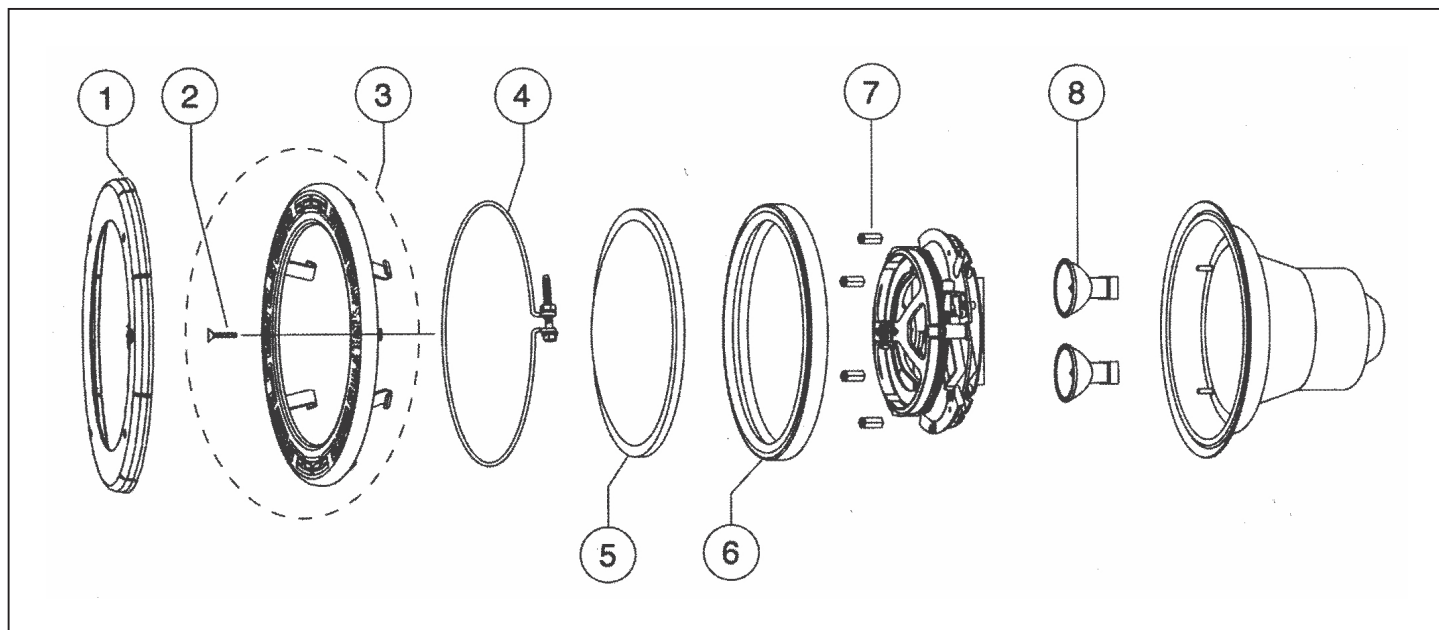

Světlo Spectrum Amerlite (SamLight)

detail	identifikace	popis
1	79212100	Čelní rámeček - bílý Face ring, large plastic, white
1	79212111	Čelní rámeček - černý Face ring, large plastic, black
2	619355	Pogumovaný šroub Pilot screw with captive gum washer, s/s
4	79111000	Drátová spona Uni-tension wire clamp assy
6	79101600	Těsnění skla Gasket, 8-3/8
8	79112400	Žárovka 75W 12V Lamp, 75W, EYC, MR-16, SAm 150W, 2 req.
	619489	Colorwheel assy.
	619481	SAm repair kit

detail	identifikace	popis
1	79212165	Čelní rámeček - šedý Face ring, large plastic, grey
2	79104800	Pogumovaný šroub Pilot screw with captive gum washer, brass
3	79110600	Rámeček Face ring assembly, s/s
5	619385	Čelní sklo Lens, SAm, standard
7	619487	Matice Nut, retaining
8	619352	Žárovka 35W 12V Lamp, 35W, FMW, MR-16, SAm 70W, 2 req.
	619495	Colorwheel motor w/gear
	619570	XPS3-Receiver, X-10

Pro produkty: 8500012