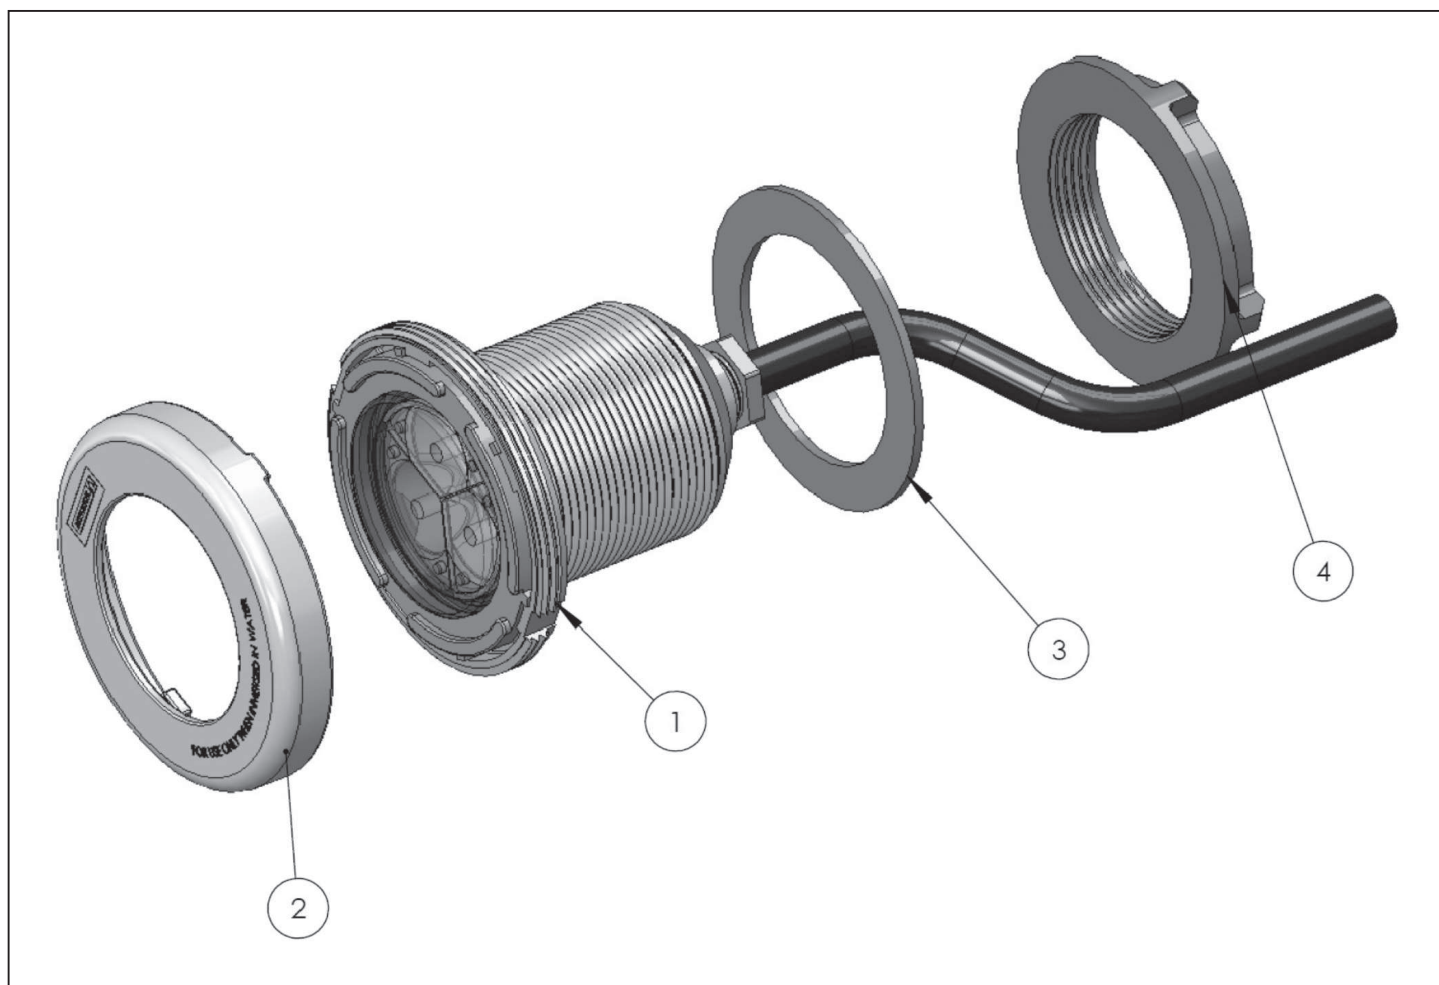

Světlo VA 15W LED

detail	identifikace	popis
1	ILC-033-P	Mini RGB para spas
3	IB-033-PL9	Junta plana spas 59x82x2.5

detail	identifikace	popis
2	ILC-033-PL02	Embellecedor proyector MINI
4	ILC-033-PL10	Tuerca 2

Pro produkty: 823430LED15