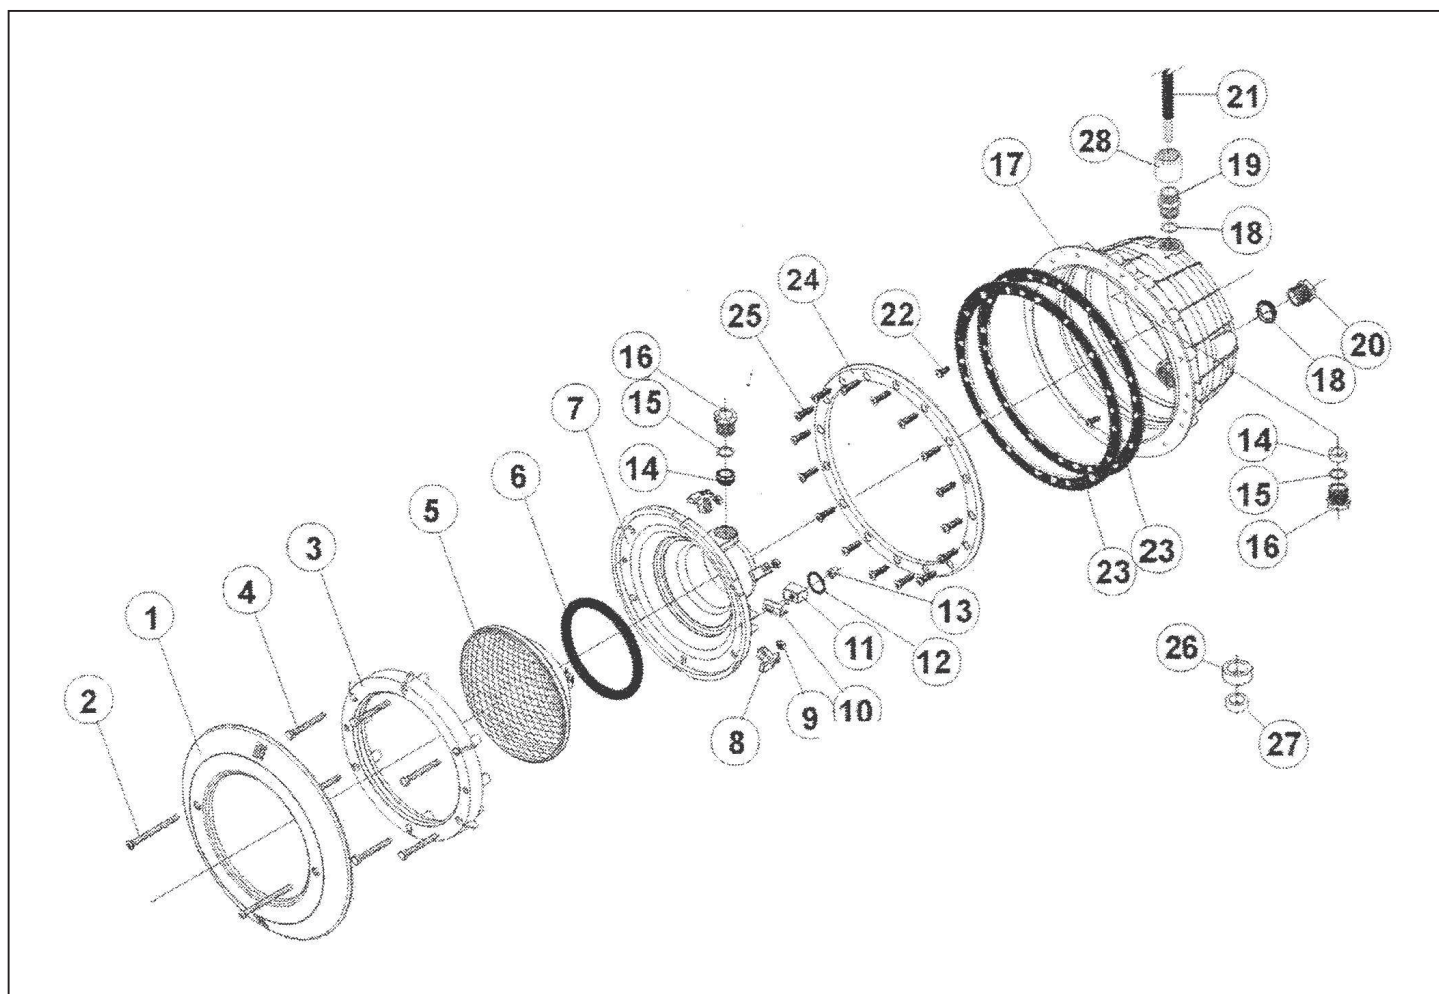

Světlo VA 300W

detail	identifikace	popis
1	I7838R0001	Rámeček světla VA 300W FRAME FOR LAMP VA 300W
2	I7013106080	ŠROUB M6x80 DIN966 A2 KE SVĚTLU 300W SCREW M6X80 DIN966 A2
4	I7010106055	Šroub stahovací M6x60 nerez DIN933 SCREW FASTENNING M6X60 STAINLE
6	I721110011	O-kroužek 110x11 O-RING 110 X 11
8	I0352R0005	UPEVŇOVACÍ KLIP SVĚTLA VA 300W FASTENNING CLIP FOR LIGHT VA
10	I7831R0003	Sponka přitahovací sv. VA FASTENNING CLIP FOR LIGHT VA
12	I7710240020	O-kroužek 24x2mm O-RING 24 X 2MM
14	I7838R0009	Těsnění vývodky sv. VA WASHING OF PLUG OF LIGHT VA
16	I7838R0005	Vývodka sv. VA BUSHING OF LIGHT VA

detail	identifikace	popis
1	I7837R0100	RÁMEČEK NEREZ SVĚTLA VA 300W FRAME FOR LAMP 300W STAINLESS
3	I0347R0002	PŘÍRUBA ŽÁROVKY SVĚTLA VA 300W FLANGE OF BULB 300W LIGHT
5	801303	Žárovka 300 W/12 V BULB 300W/12V
7	I7838R0004	Kryt žárovky sv.VA COVER OF BULB VA LIGHT
9	I7012106000	MATKA A2 M6 DIN934 KE SVĚTLU 300W NUT M6 STAINLESS STEEL
11	I7831R0002	Klínek přitahovací sv. VA FASTENNING WEDGE OF LIGHT VA
13	420	MATKA M6 UZAV. VYS DIN 1587/A2 NUT M6
15	I0352R0013	KROUŽEK VÝVODKY SVĚTLA VA 300W RING OF SOCKET VA
17	I7856R0100	Hrnc sv. VA 300W NICHE FOR LIGHT VA 300W