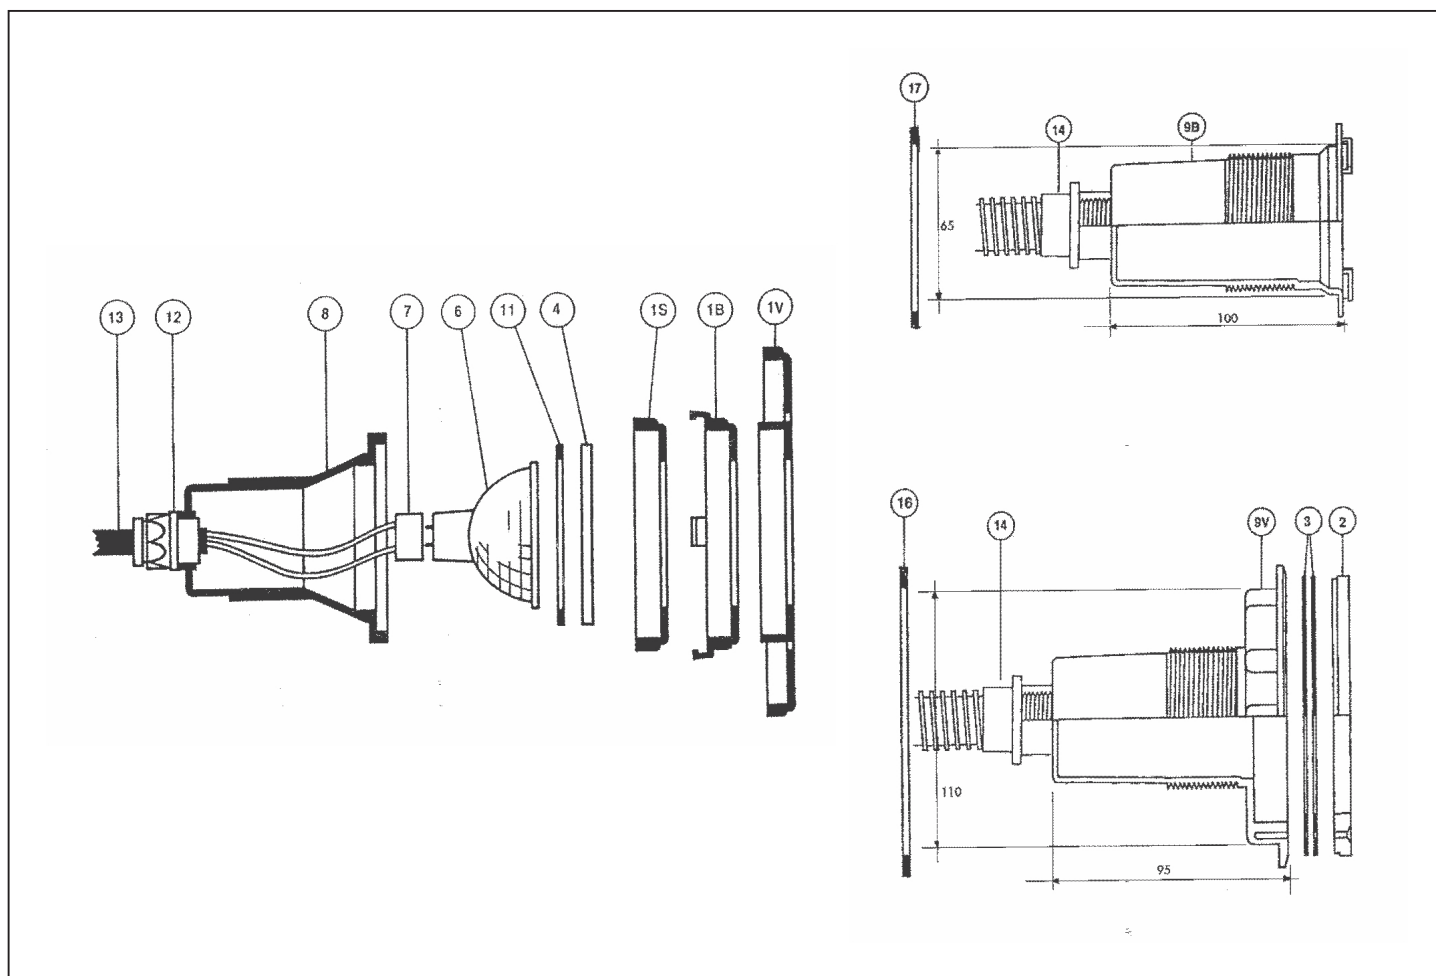

Světlo Cofies 35W - 75W

detail	identifikace	popis
1B	HPRH7010	Rámeček Face plate for concrete model
1V	HPRH7009	Rámeček sv.35/50/75W FRAME FOR LAMP 35/50/75W
3	HPRH20030	Těsnění sv.Cof.35/50/75W SELF ADHESIVE GASKET FOR VINYL
6	HPRH20016	Hal. lampa 35W 35W halogen lamp
7+13	HPRH20115	Patice s kabelem Lamp socket + cable
9B	HPRH9474	Hrnc do betonu Concrete niche
10	HBR2VS	SADA VRUTŮ SÁNÍ 10M3/H, SVĚTLO 35-75W SCREW PACK (8) BR2/PHV
12	HPRH20022	Vývodka sv.Cofies 35/50/7 3/8" BODY GLAND
16	HPRH20027	Zadní příruba Flat back side gasket for vinyl model
	HPRH20033	X Body gasket for spa

detail	identifikace	popis
1S	HPRH7008	Rámeček Face plate for spa model
2	HPRH20029	Příruba sv.35/50/75W FLANGE FOR LIGHT 35/50/75W
4	HPRH20024	Sklo světlo Cofies 35/50/ GLASS LIGHT COFIES 35/50
6	HPRH20019	Hal. lampa 75W 75W halogen lamp
8	HPRH9470	Tělo optiky sv.35/50/75W OPTICAL BODY 35/50/75W
9V	HPRH9475	Tělo sv.35/50/75 do folie BODY FOR VINYL MODEL
11	HPRH20023	Silikonové těsnění skla OPTICAL SILICONE GASKET
14	HPR20018	Kabelová propojovací hadice CABLE CONNECTING HOUSE
17	HPRH20028	Zadní příruba Flat back side gasket for concrete model

Pro produkty: 823429