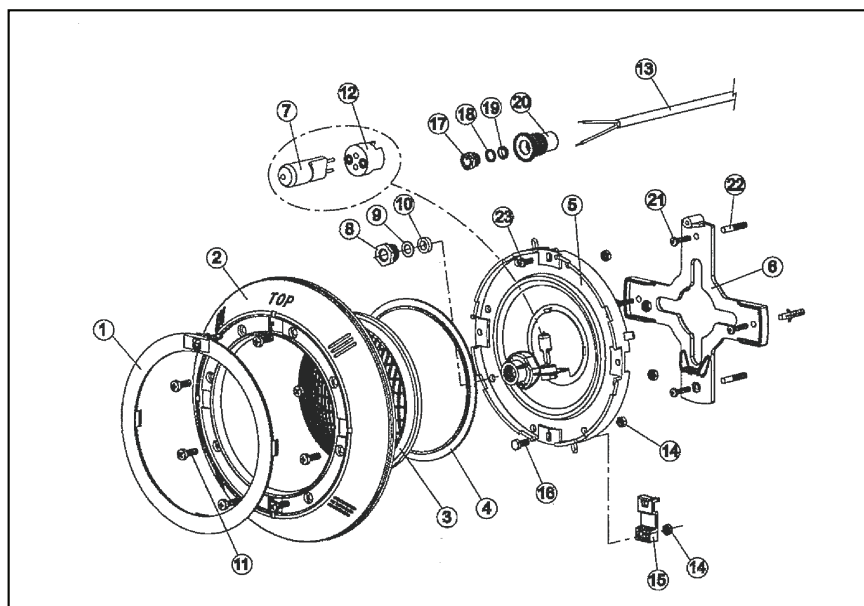

ODDÍL C

PODVOVNÍ SVĚTLOMETY UNDERWATERLIGHTS

Světlo MTS SSL 300W

detail	identifikace	popis
1	E0331020002	Stahovací spona na hadici Schlauchschellen snapper
3	E854002	HRNEC SVĚTLA SSL 300W NICHE FOR LIGHT SSL 300W
5	E8701065	Matice vývodky NUT OF OUTLET
7	E8540022	Příruba světla MTS SSL300 Light flange MTS SSL300
9	E8040033	Kabel silikon ke světlu SILICON CABLE FOR LIGHT
11	E8040031	Kryt svorek světla MTS COVER OF CLAMP FOR LIGHT MTS
13	801303	Žárovka 300 W/12 V BULB 300W/12V
15	E803002	Rámeček nerez kruh MTS FRAME STAINLESS STEEL CIRCLE M
15	E804001	Rámeček ABS čtverec MTS FRAME ABS SQUARE MTS

detail	identifikace	popis
2	E85400211	Vývodka světla MTS OUTLET OF LIGHT MTS
4	E8701062	Těsnění vývodky WASHER OF OUTLET
6	E8540023	Těsnění světla MTS SSL300 Light seal MTS SSL300
8	E1550	Šroub nerez M6x22mm SCREW STAINLESS STEEL M6X22MM
10	E804004	Přítahovací spona nerez FASTENING CLIP STAINLESS STEEL
12	E804005	O-kroužek 95x6 ke světlu O-RING 95X6 FOR LIGHT
14	E8030012	Obroučka čirá světla 300W SEE THRU RIM FOR LIGHT 300W
15	E805001	Rámeček světla 300W MTS FRAME FOR LIGHT 300W MTS
16	E601902020	O-KROUŽEK 20 X 2,0 MTS O-RING 20 X 2,0 MTS