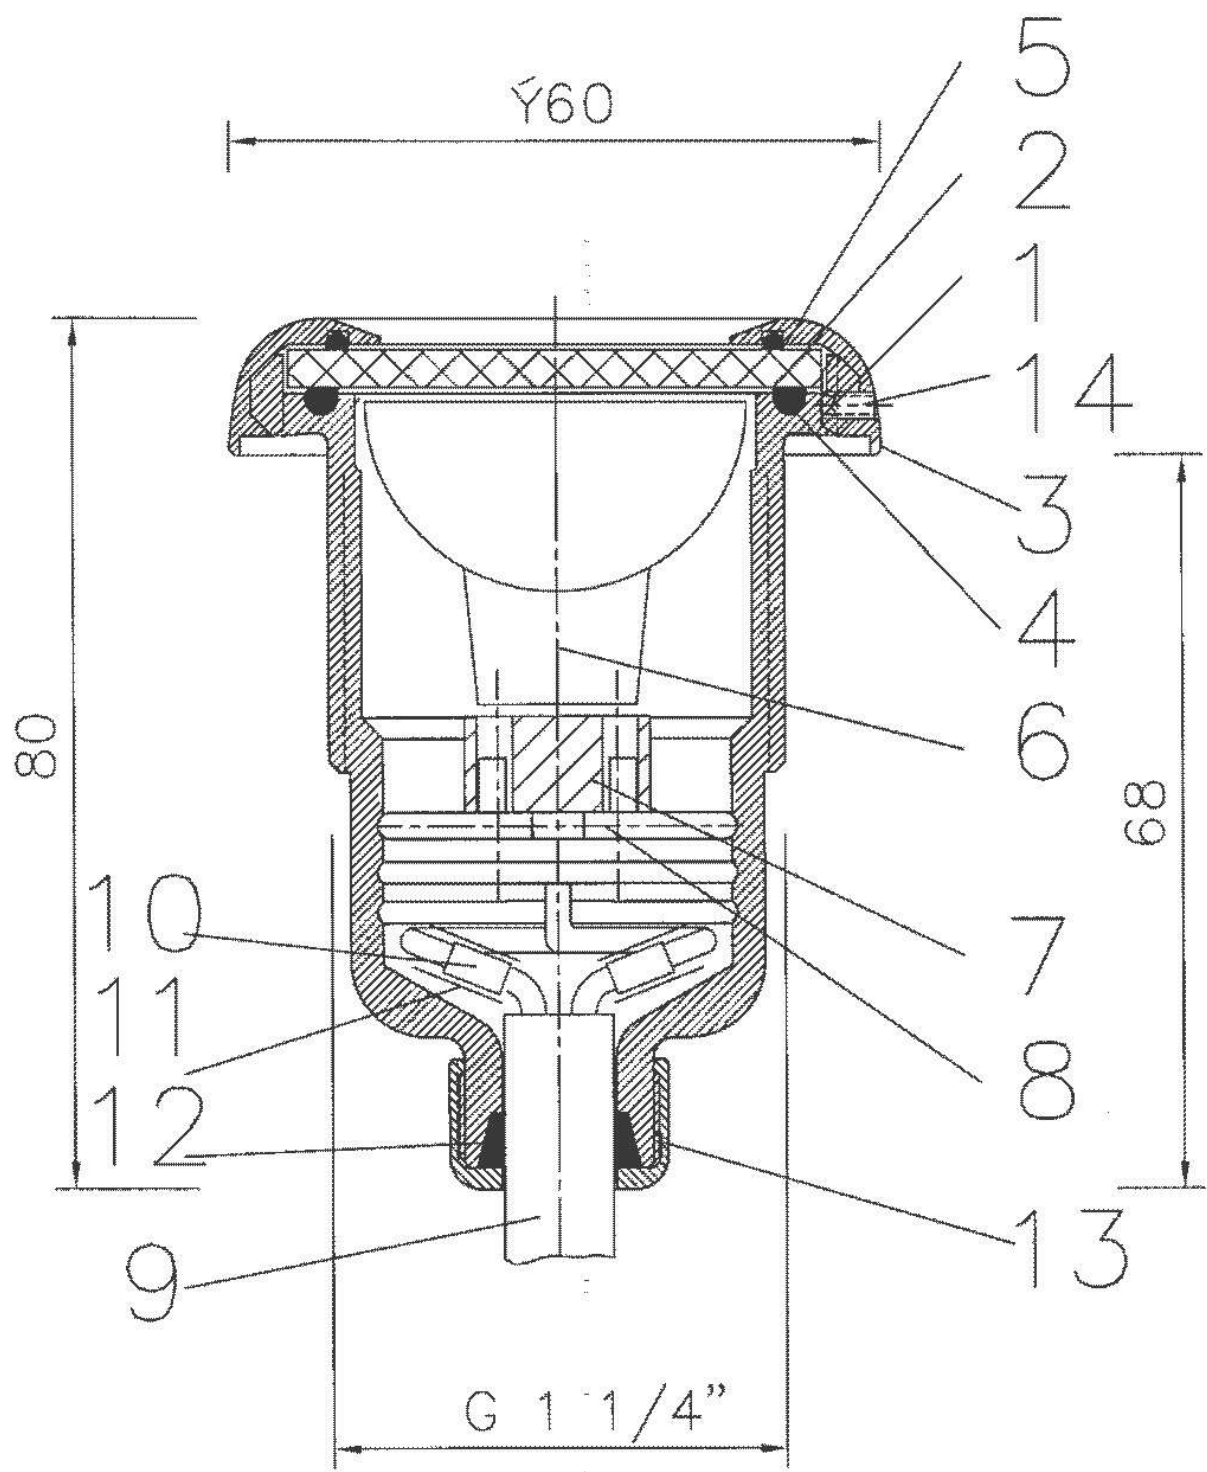

Světlo SPL 20W/35W

Světlo SPL 20W/35W

detail	identifikace	popis
1	E8320001	Tělo světla SPL MII Gehäuse
3	E83200021	RÁMEČEK SVĚTLA SPL MII BLANCHE
3	E83200025	Rámeček Platina SPL MII Blende Platin
3	E83200028	Rámeček Argento SPL MII Blende Argento
5	E601803820	O-kroužek 38x2 silikon O-RING 38 X 2 SILICONE
6	842317	Halogenová lampa HRFG 35 W/12 V – s čelním sklem 35 mm HALOGENOUS LAMP 35W-35MM
8	E8320005	Pružina SPL MII feeder
10	E8081023	Dvojitá spojka Parallelverbinder
12	E8281013	Těsnění Dichtung 13,3x7,0x5,5mm
14	E0145100304	Zajišťovací šroubek M3x4 DIN 553 A2 Gewindestift

detail	identifikace	popis
2	E8320003	Čelní sklo SPL MII FRONT GLASS SPL MII
3	E83200024	Rámeček Zlato SPL MII Blende Gould
3	E83200026	Rámeček Bronz SPL MII Blende Bronze
4	E601804003	O-kroužek silikon 40x3 O-RING SILICONE 40X3
6	842217	Halogenová lampa HRFG 20 W/12 V – s čelním sklem 35 mm HALOGENOUS LAMP 20W-35MM
7	E8081022	Patice žárovky SPLIII BULB HELICES SPLIII
9	E8082022	Kabel 2x1,5x2m k SPL CABLE 2X1,5, 5X2M FOR SPL
11	E80400323	Silikonová hadička Silikonschlauch
13	E8081012	Matka Pg11 SPL Druckemsschraube

Pro produkty: 832211, 832218, 832311, 832318