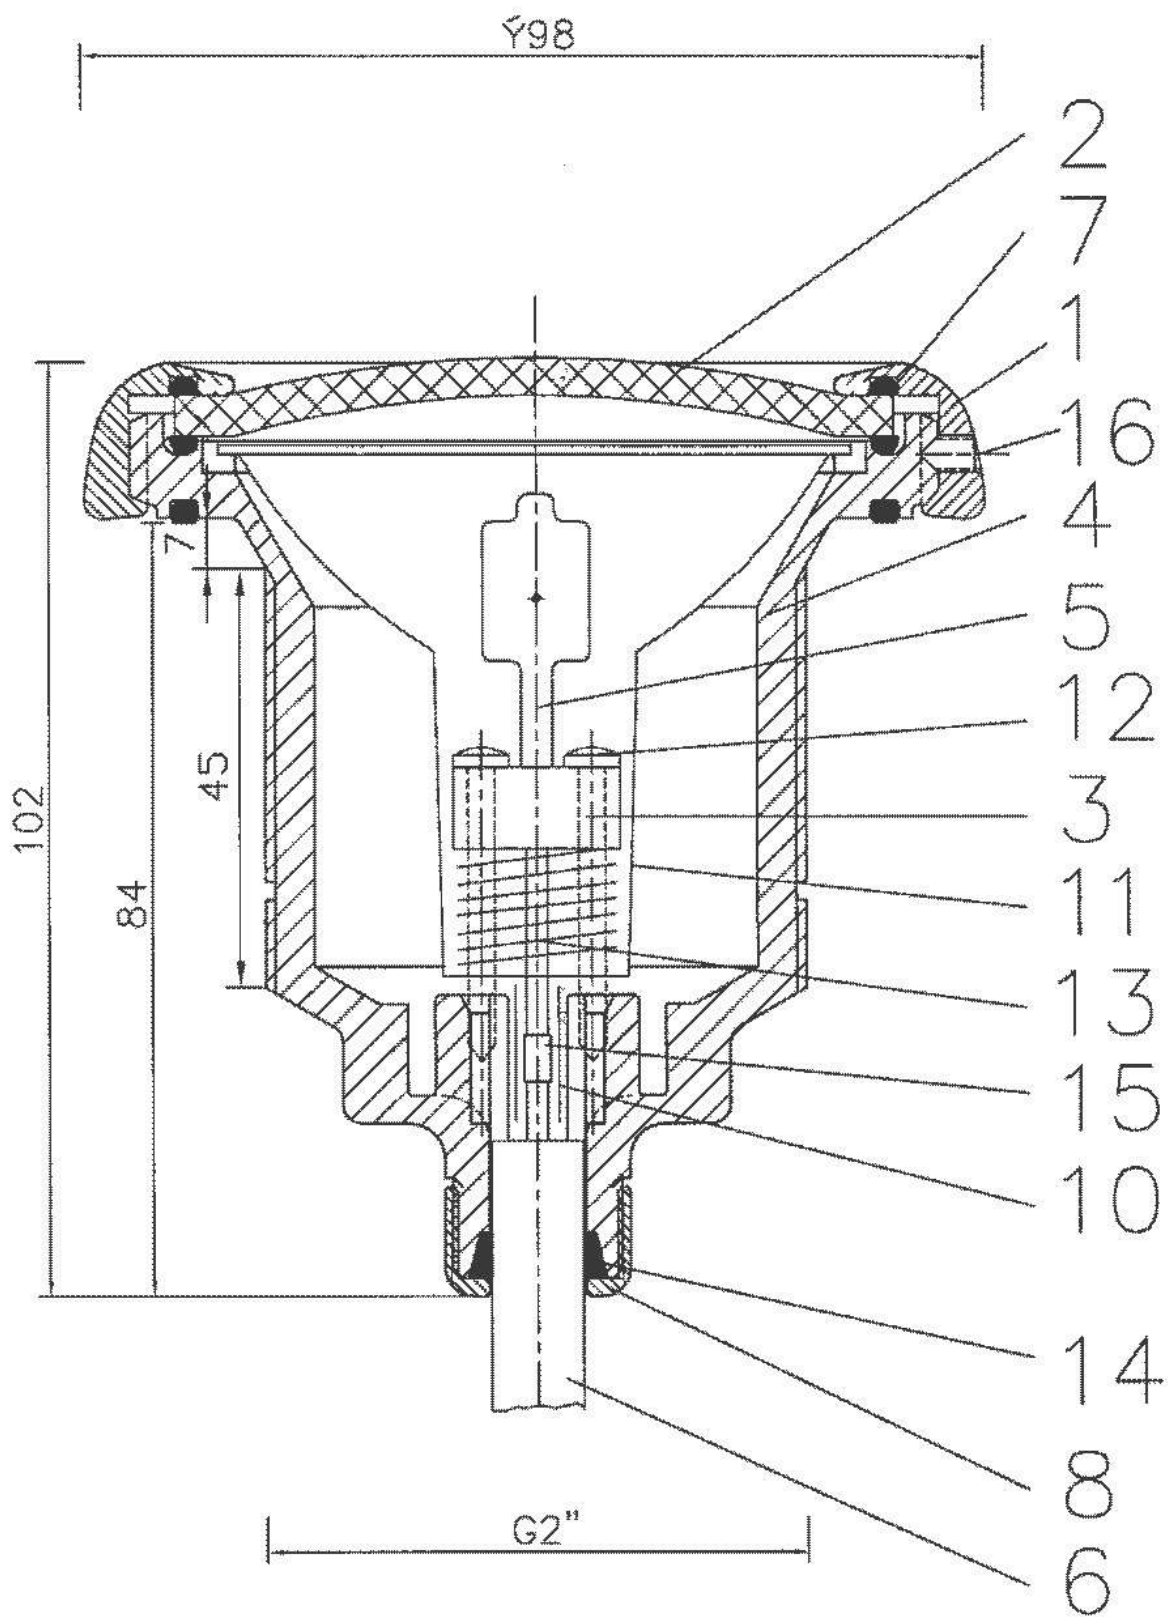

Světlo SPL 20W/50W

Světlo SPL 20W/50W

detail	identifikace	popis
1	E828008	RÁMEČEK SVĚTLA SPL III NEREZ M88X4 V4A FRAME FOR LAMP STAIN M88X4 V4A
2	E828011	ČELNÍ SKLO SPL III FRONT GLASS SPL III
4	E8280001	TĚLO SVĚTLA SPL III BODY OF LIGHT SPLIII
5	841407	HALOGEN.LAMPA H2 50W/12V HALOGENOUS LAMP H2 50W
7	E060180733	O-kroužek 73x3mm,silikon O-RING 73X3MM, SILICON
10	E80410323	Solikonová hadička Silikonschlauch
12	E0135102925	Šroub 2,9x25 DIN 7981 Lins. bl. schraube
14	E8281013	Těsnění Dichtung

detail	identifikace	popis
1	E828001	RÁMEČEK SVĚTLA SPL III BÍLÝ FRAME SPL WHITE
3	E8081022	Patice žárovky SPLIII BULB HELICES SPLIII
5	841207	HALOGEN.LAMPA H2 20W/12V HALOGENOUS LAMP H2 20W
6	E8082022	Kabel 2x1,5x2m k SPL CABLE 2X1,5, 5X2M FOR SPL
8	E8081012	Matka Pg11 Druckschraube
11	E8180003	Reflektor světla SPLIII REFLECTOR OF LIGHT SPLIII
13	E602306	Pružina Feder
15	E8081023	Dvojitá spojka Parallelverbinder

Pro produkty: 828411, 828418, 841211, 841218