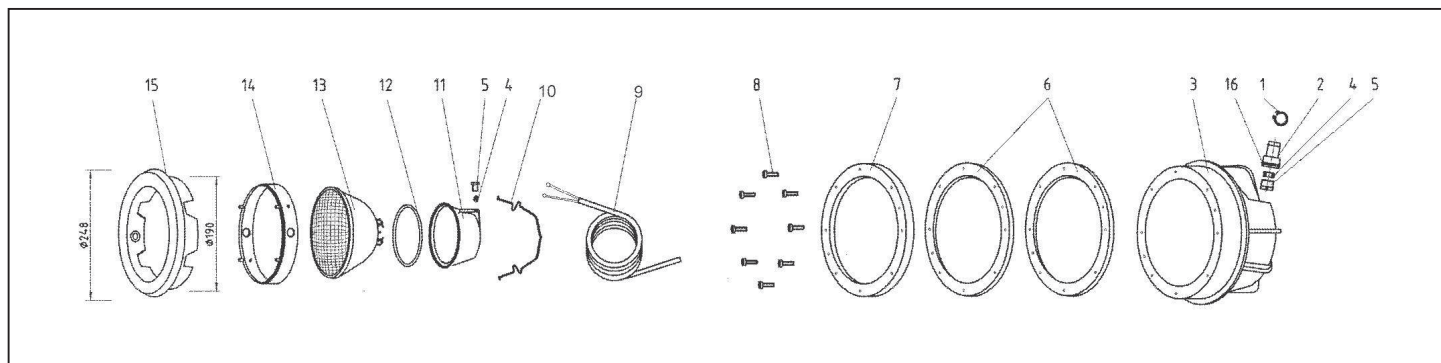

ODDÍL C

PODVOVNÍ SVĚTLOMETY UNDERWATERLIGHTS

Světlo MTS SSL 300W

detail	identifikace	popis
1	E0331020002	Stahovací spona na hadici Schlauchschellen snapper
3	E854002	HRNEC SVĚTLA SSL 300W NICHE FOR LIGHT SSL 300W
5	E8701065	Matice vývodky NUT OF OUTLET
7	E8540022	Příruba světla MTS SSL300 Light flange MTS SSL300
9	E8040033	Kabel silikon ke světlu SILICON CABLE FOR LIGHT
11	E8040031	Kryt svorek světla MTS COVER OF CLAMP FOR LIGHT MTS
13	801303	Žárovka 300 W/12 V BULB 300W/12V
15	E803002	Rámeček nerez kruh MTS FRAME STAINLESS STEEL CIRCLE M
15	E804001	Rámeček ABS čtverec MTS FRAME ABS SQUARE MTS

detail	identifikace	popis
2	E85400211	Vývodka světla MTS OUTLET OF LIGHT MTS
4	E8701062	Těsnění vývodky WASHER OF OUTLET
6	E8540023	Těsnění světla MTS SSL300 Light seal MTS SSL300
8	E1550	Šroub nerez M6x22mm SCREW STAINLESS STEEL M6X22MM
10	E804004	Přítahovací spona nerez FASTENING CLIP STAINLESS STEEL
12	E804005	O-kroužek 95x6 ke světlu O-RING 95X6 FOR LIGHT
14	E8030012	Obroučka čirá světla 300W SEE THRU RIM FOR LIGHT 300W
15	E805001	Rámeček světla 300W MTS FRAME FOR LIGHT 300W MTS
16	E601902020	O-KROUŽEK 20 X 2,0 MTS O-RING 20 X 2,0 MTS