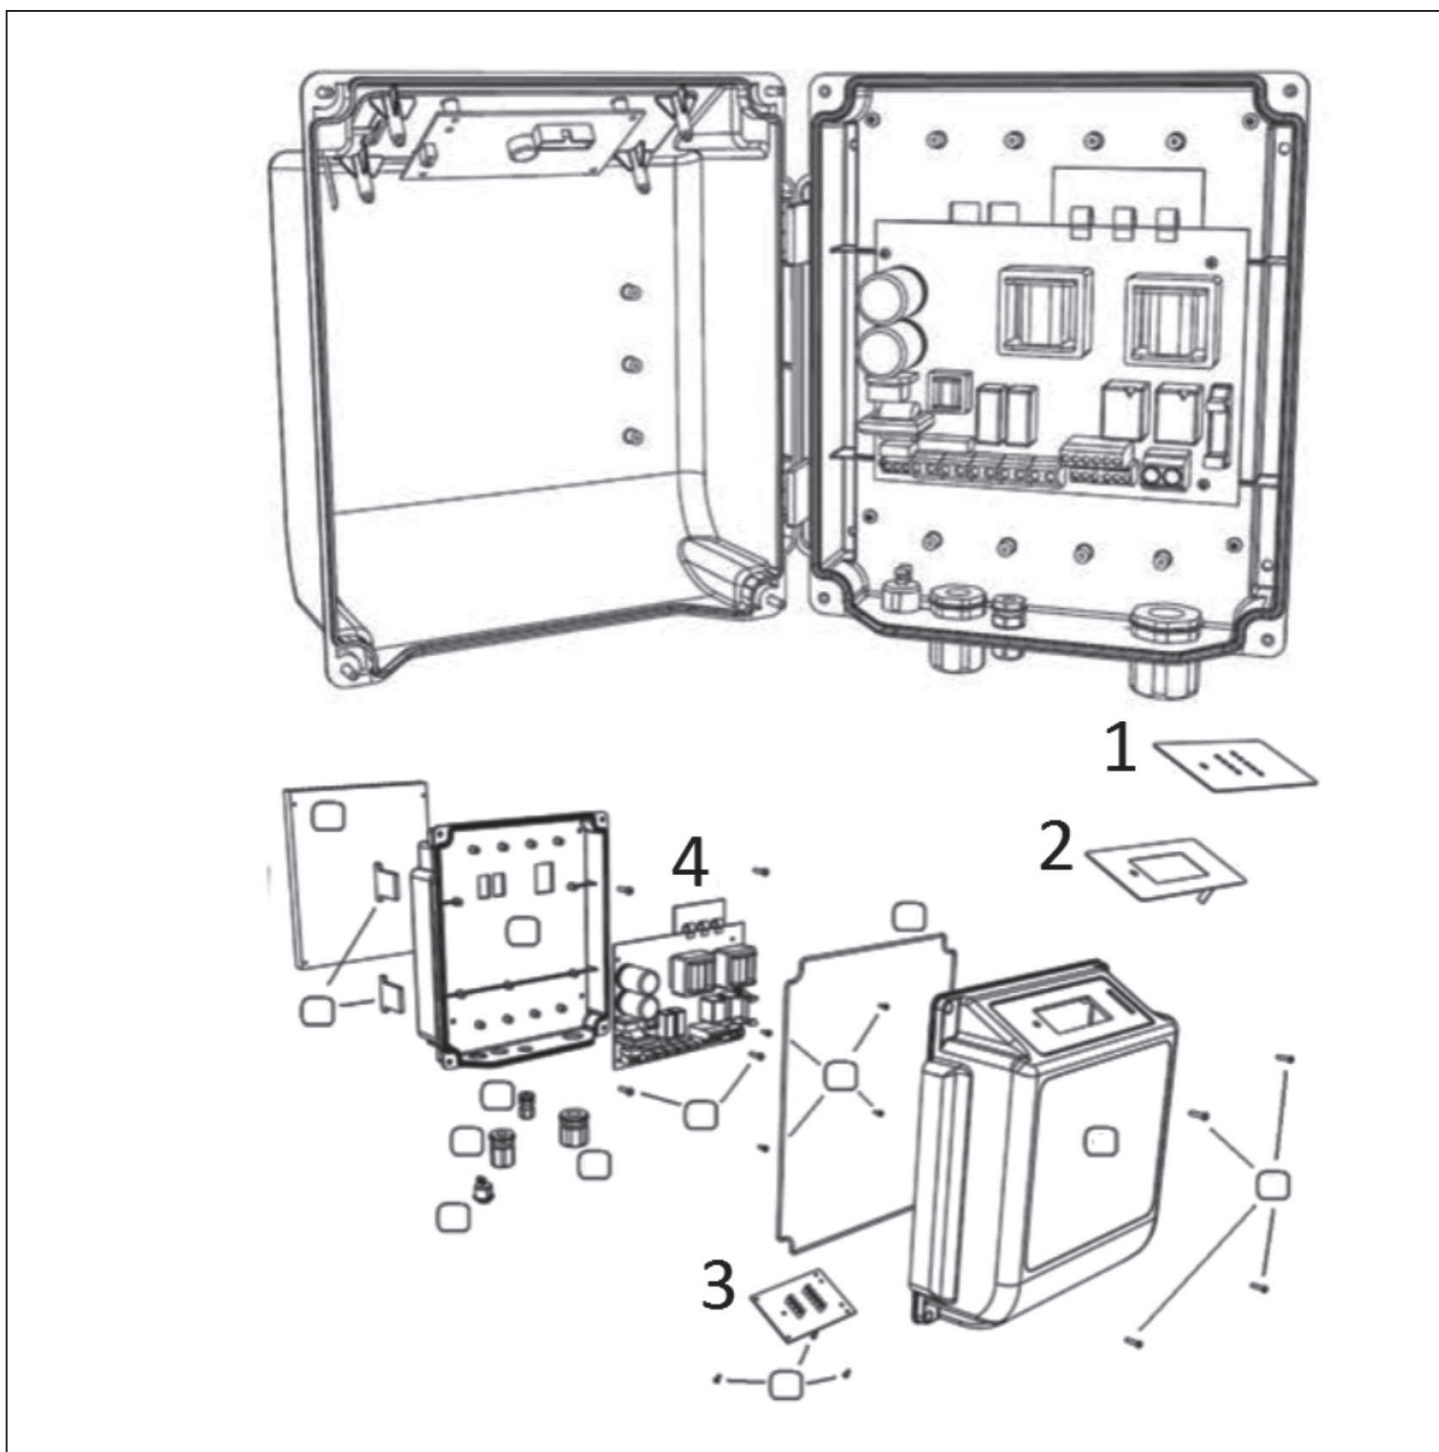

Stanice VA Salt C10P, C15P, C20P, C25P

detail	identifikace	popis
1	BS0000005	POLEP VA SALT-CP10-25 STICKER VA SALT-CP10-25
3	BSS100001	ELEK. DESKA (MĚŘÍCÍ) VA SALT CP10
3	BSS200001	ELEK. DESKA (MĚŘÍCÍ) VA SALT CP20

detail	identifikace	popis
2	BS0000001	KLÁVESNICE - VA SALT CP10-25
3	BSS150001	ELEK. DESKA (MĚŘÍCÍ) VA SALT CP15
3	BSS250001	ELEK. DESKA (MĚŘÍCÍ) VA SALT CP25