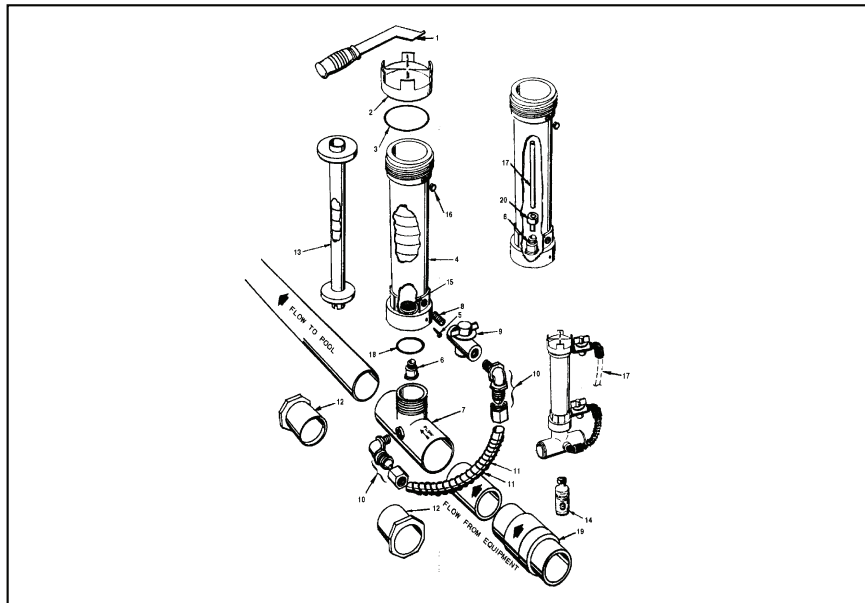

ODDÍL I

CHEMICKÉ DÁVKOVAČE CHEMICAL DOSING MACHINES