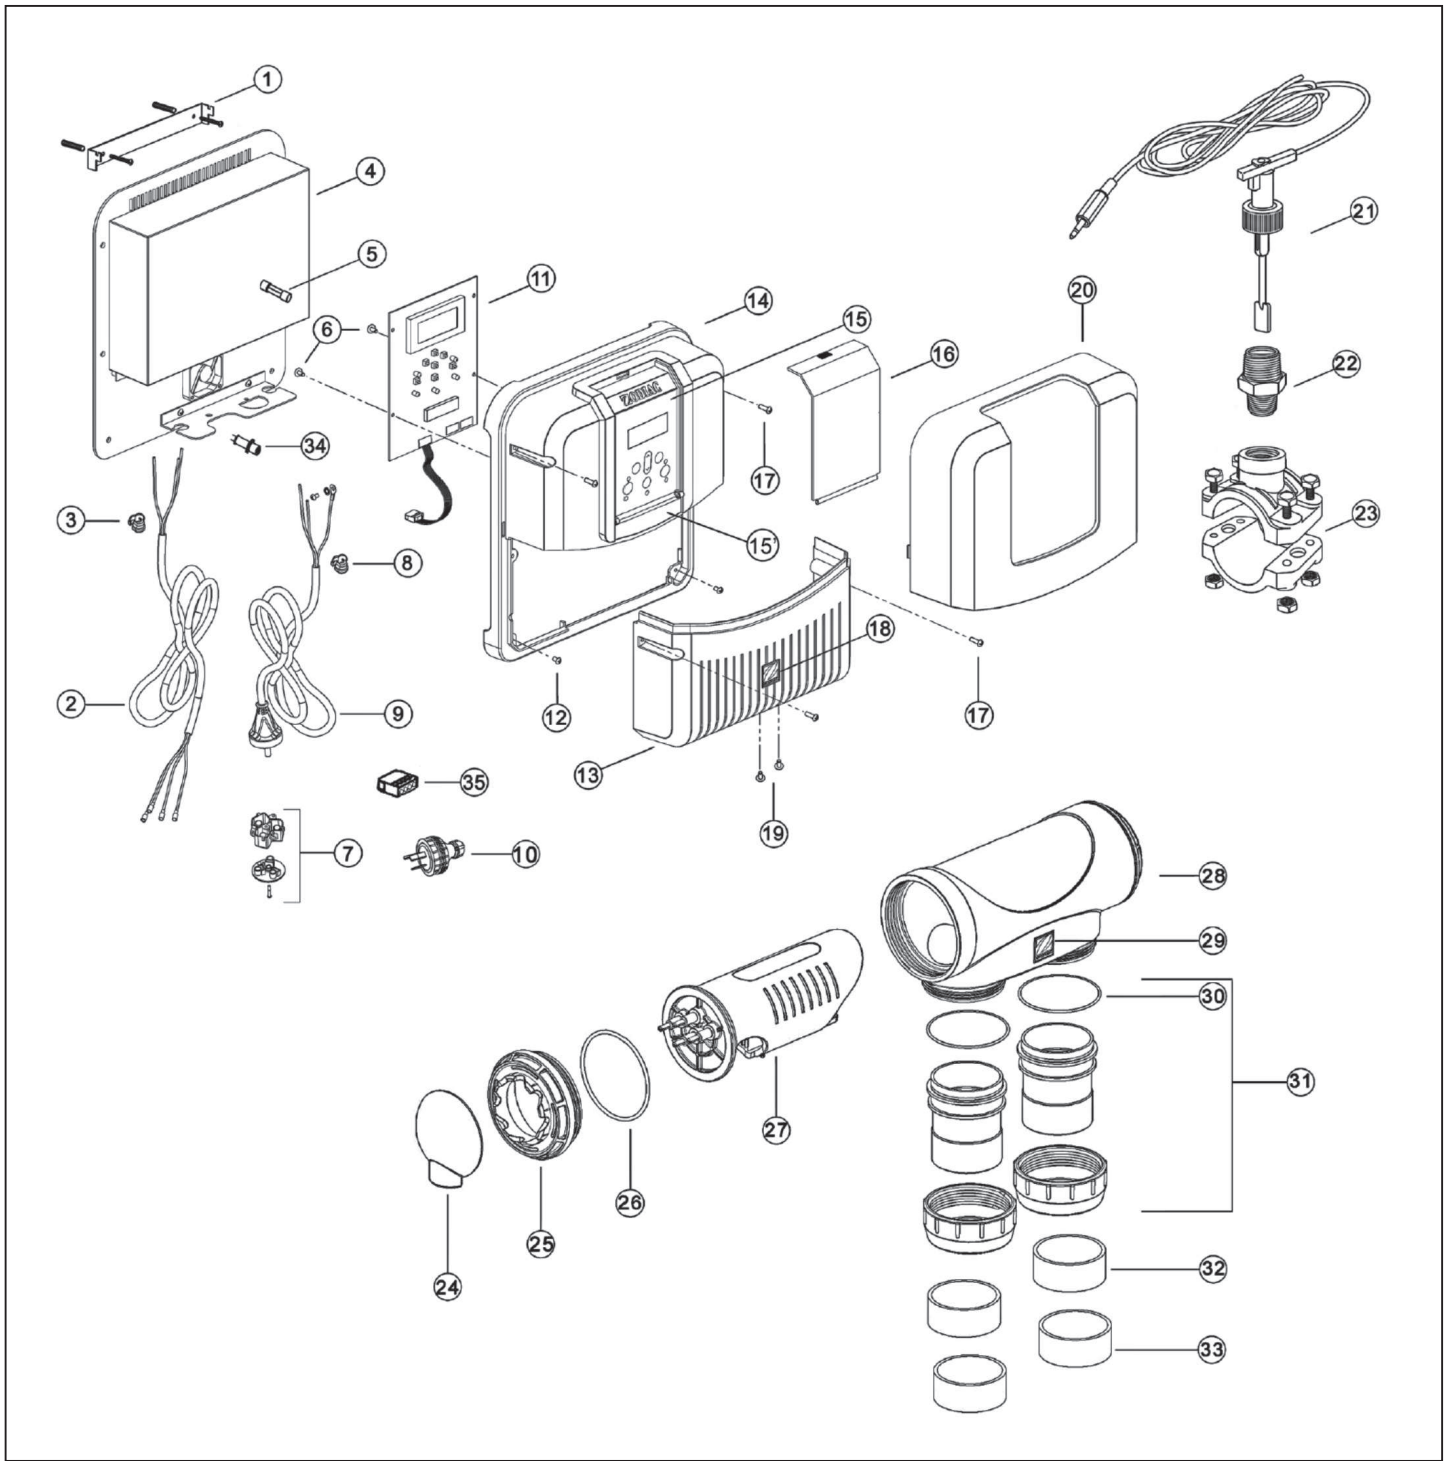

Autochlor Zodiac TRi Expert

Autochlor Zodiac TRi Expert

detail	identifikace	popis
1	W012575	MONTÁŽNÍ SADA NA STĚNU TRI
3	W001401	Cable grip for TRi cell power supply
5	W110091	M205 3.15 A T Fuse
7	W120381	AUS female type plug
9	W052510	EU power supply cable
11	W082991	OVLÁDACÍ PANEL TRI CONTROL PANEL TRI
13	W043240	SPODNÍ KRYT PRO TRI STANDART BOTTOM COVER FOR TRI STANDARD
15	W176741	ŠTÍTEK OVLÁDACÍHO PANELU TRI
15	WH0494900	TRi Expert control panel label black, yellow (>03/2015)
16	W043220	SKLÍČKO OVLÁDACÍHO PANELU TRI
18	W176801	Zodiac sticker for lower cover
20	W043230	STŘÍBRNÝ VRCHNÍ KRYT TRI - VNĚJŠÍ
21	W197172	SENZOR PRŮTOKU VKL05M KOMPLET
23	W013010	DRŽÁK SONDY DN 50 PH PERFECT HOLDER FOR DN 50 PH PERFECT
24	W043340	BOČNÍ KRYT CELY TRI SIDE COVER OF CELL TRI
26	W150031	TĚSNÍCÍ KROUŽEK CELY TRI
27	W197412	NÁHRADNÍ CELA PRO TRI18/TRI18 EXPERT SPARE UNIT OF ELECTRODE TRI18
27	W197442	NÁHRADNÍ CELA PRO TRI35/TRI35 EXPERT SPARE UNIT OF ELECTRODE TRI35
29	W176791	Zodiac sticker for TRi cell (3 per cell)
31	W197780	PŘIPOJOVACÍ ŠROUBENÍ ZODIAC TRI CONNECTING SCREW ZODIAC TRI
33	W041101	REDUKCE CELY TRI 1 1/2"
35	W121961	KONEKTOR KABELU TRI CABEL CONNECTOR TRI

detail	identifikace	popis
2	W195591	NÁHRADNÍ KABEL CELY TRI RESERVE CABEL OF CELL TRI
4	W082981	TRANSFORMÁTOR SET TRI TRANSFORMER SET TRI
6	W001400	4 x 1/4" fixing screws for TRi
8	W000021	Cable grip for mains power supply
10	W120131	ZÁSUVKA PRO SPÍNÁNÍ FILTRACE PŘED TRI
12	W000201	M4x6 mm lower fixing screw
14	W043210	VRCHNÍ KRYT TRI VNITŘNÍ TOP COVER TRI INSIDE
15	WH0404900	TRi control panel label blue, yellow (>04/2013)
15	WH0495400	ŠTÍTEK OVLÁDACÍHO PANELU TRI TRI EXPERT LABEL
17	W001421	M4x20mm fixing screws for covers
19	W001461	M3x5mm fixing screws for lower plate
20	WA0256101	VRHNÍ ČERNÝ KRYT TRI EXPERT TOP COVER BLACK TRI EXPERT
22	W043560	ADAPTÉR NA PRŮT. ČIDLO 3/4" NA 1/2"
23	W0113011	Complete DN63mm saddle clamp
25	W043290	BOČNÍ ČÁST CELY SE ZÁVITEM TRI SIDE PART OF CELL TRI
27	W197401	NÁHRADNÍ CELA PRO TRI10/TRI10 EXPERT SPARE UNIT OF ELECTRODE
27	W197432	NÁHRADNÍ CELA PRO TRI22/TRI22 EXPERT SPARE UNIT OF ELECTRODE TRI22
28	W043280	PRÁZDNÉ TĚLO CELY TRI BODY OF CELL TRI
30	W151271	O-KROUŽEK PŘIPOJ.ŠROUBENÍ ZODIAC
32	W041321	REDUKCE KRÁTKÁ ZODIAC TRI REDUCING PIECE SHORT ZODIAC
34	W121953	KONEKTOR PRŮT. ČIDLA EI/TRI FLOW CONNECTOR

Pro produkty: 93161040, 93161070, 93161090, 93161140