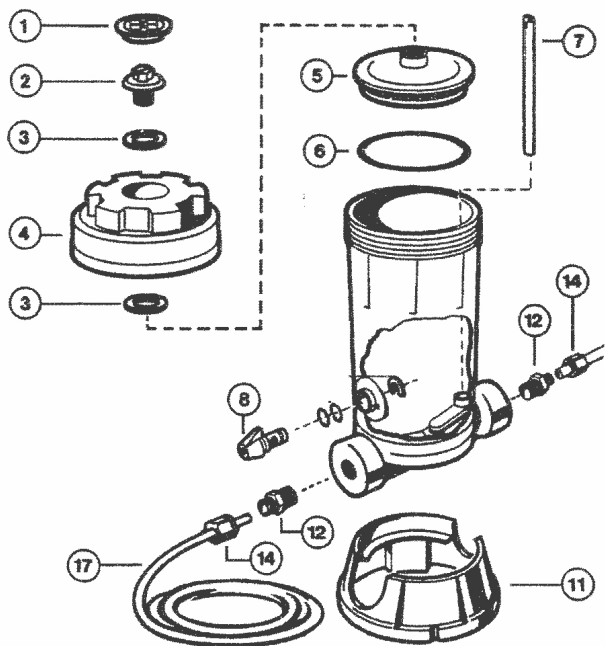

Dávkovač chemie hadičkový Hayward

CL 0220 EF - ABG - BREF

CL 0110 EF - ABG - BREF

Dávkovač chemie hadičkový Hayward

detail	identifikace	popis
1+2	HCLX0200EG	ZÁTKA+KRYTKA ZÁVIT.DÁVK.HAYWARD SET OF PLUGS FOR FEEDER HAYWAR
4a	HCLX0200C	VÍKO DÁVKOVAČE HAYWARD TOP COVER OF CHLORINATOR
5a	HCLX0200B	VNITŘNÍ VÍKO DÁVKOVAČE HAYWARD CHLORINATOR INTERNAL COVER
6	HCLX0200K	TĚSNĚNÍ VÍKA DÁVKOVAČE HAYWARD COVER GASKET OF HAYWARD
8	HCLX0200PA	KONTROLNÍ VENTIL DÁVK.HAYWARD CONTROL KNOB ASS'Y WITH O-RIN
12	HCLX0220EA	ZPĚTNÝ VENTIL+VST.FITINKA DÁVK.HAYWARD CHECK VL/INLET ADAPTER ASSY
15	HCLX0220G	VSTŘÍK. FITINKA+TĚSNĚNÍ DÁVK.HAYWARD SADDLE FITTING & GASKET
17	HCLX0220J	HADIČKA DÁVKOVAČE HAYWARD HOSE OF DOSING HAYWARD
4b	HCLX0110C2	Víko Lid bromine
18	HCLX0110DA	REGULAČNÍ VENTIL DÁVK.HAYWARD CLO110 DIAL CONTROL VALVE ASSY

detail	identifikace	popis
3	HCLX0200W	TĚSNÍCÍ KROUŽEK VÍKA DÁVK.HAYWARD OBSOLETE
4b	HCLX0200C2	Víko Lid bromine
5b	HCLX0200B2	Víko vnitřní Cover bromine
7	HCLX0200H	TRUBIČKA DÁVKOVAČE HAYWARD FEEDER TUBE
11	HCLX0220B	Základna Base
14	HCLX0220H	PŘEVLEČNÁ MATKA DÁVKOVAČE HAYWARD COMPRESSION NUT
16	HCLX0220K	STAHOVACÍ PÁSEK DÁVKOVAČE HAYWARD SADDLE CLIGHT
4a	HCLX0110C	VÍKO DÁVKOVAČE HAYWARD CLO110 TOP COER CLO100 CHLORINATOR
6	HCLX0110K	TĚSNĚNÍ VÍKA DÁVK.HAYWARD CLO110 COVER GASKET OF HAYWARD
19	HCLX0110B	Základna Base