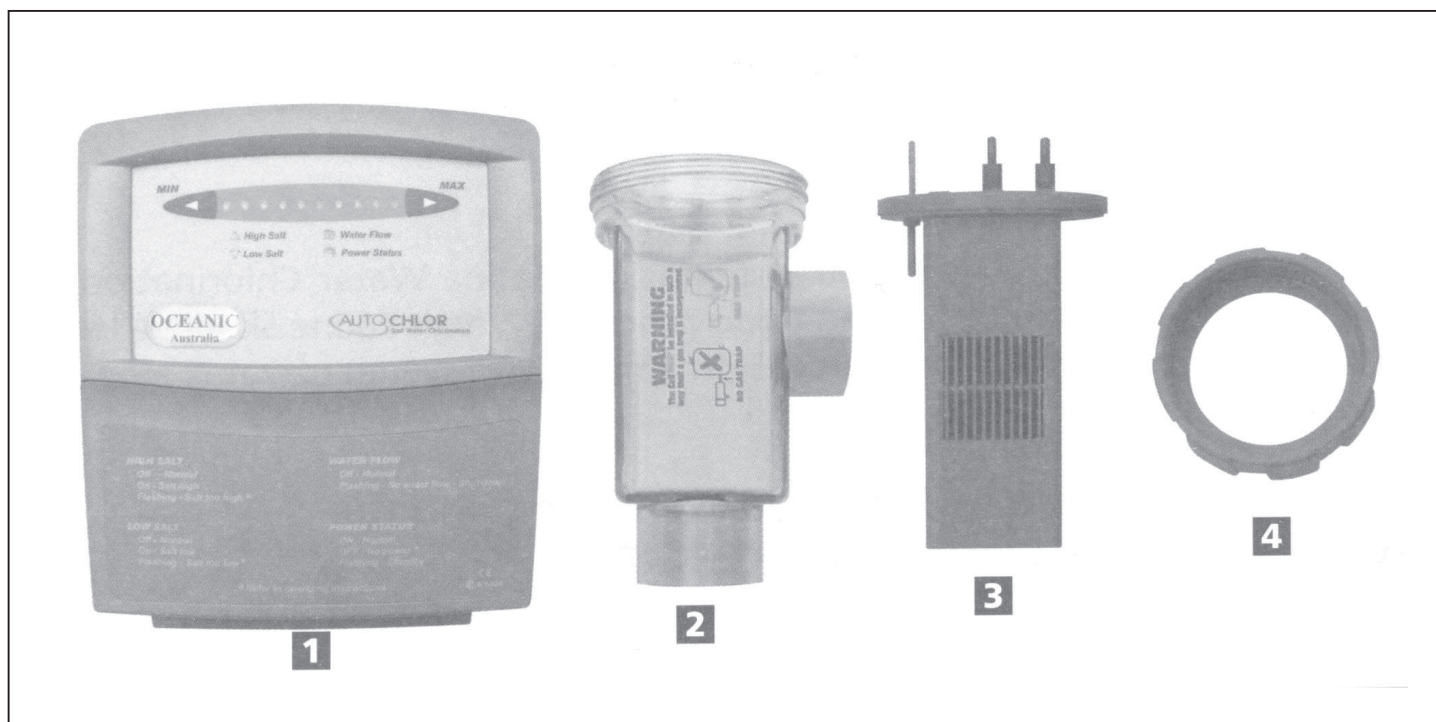

Autochlor SMC 20/30

detail	identifikace	popis
2	9312221	POUZDRO CELY SMC 20 CASE FOR CELL SMC 20
3	9312230	ELEKTROLYT.CELA K SMC 30 ELECTROLITIC CELL FOR SMC30

detail	identifikace	popis
3	9312201	ELEKTROLYT.CELA K SMC 20 NOVÁ OD R. 2009 ELECTROLIC CELL FOR SMC 20 NEW
4	9312222	ŠROUBENÍ CELY SMC 20

Pro produkty: 93120020, 93120030