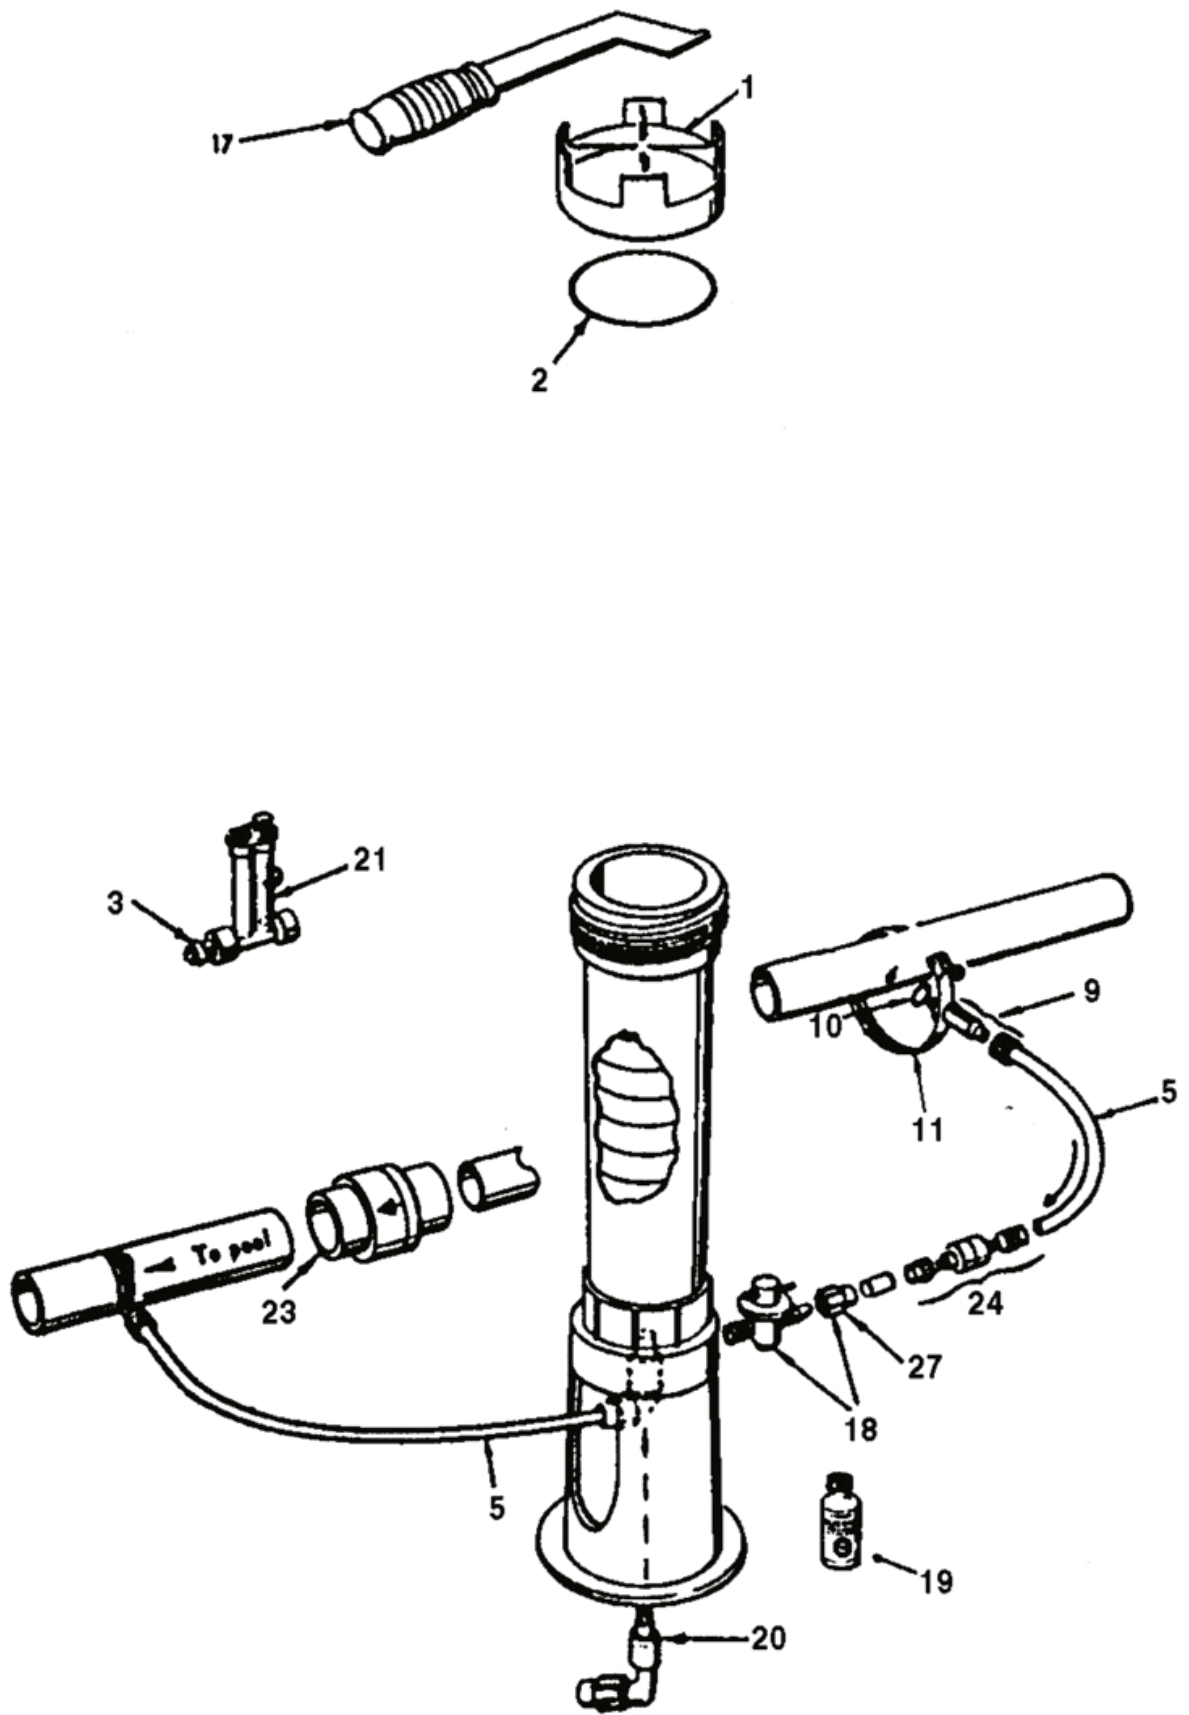

# Dávkovač pevných látek hadičkový Rainbow 300

detail	identifikace	popis
1	PR172008W	Víko se závitem 3" bílé VALVE WITH SWORL 3" WHITE
3	PR172020	Zpětný ventil BACKWAY VALVE
9	PR172032	HADICOVÝ TRN S MATICÍ PIPE THORN WITH NUT
11	PR172034	Stahovací svorka FASTENING CLIP
18	PR172060	Regulační ventil 1/4" REGULATING VALVE 1/4"
20	PR172061	Kombin. reg. ventil a koleno CONBINATION CHECK VALVE/ELBOW
23	PR172288	Zpětný ventil 1,5" or 2" BACKWAY VALVE 1,5" OR 2"
27	PRA18706	Převlečná matka 1/4" COUNTER NUT 1/4"