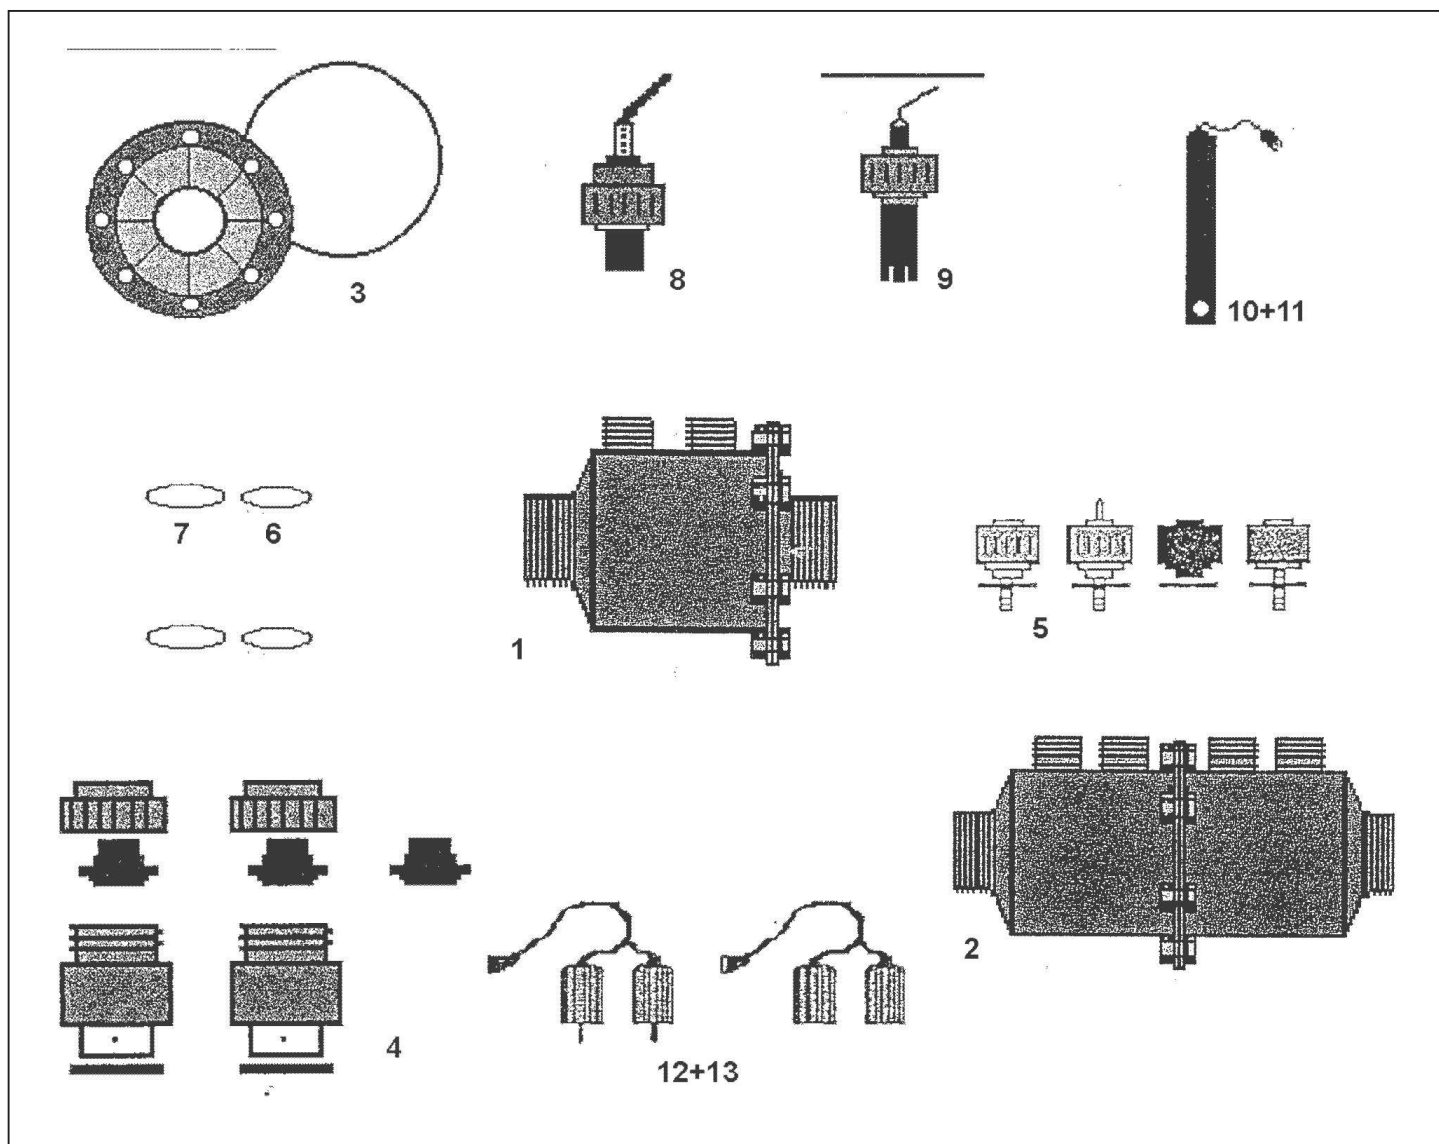

detail	identifikace	popis
1	A3027R	Nádoba pro 2 elektrody VESSEL FOR 2 ELEKTRODES
4	A3037R	Průchodka pro sondu PH+Cl REDUCING SOCKET FOR PROBE PH+C
7	A3015	Těsnění matky 20x1,5 (O-kroužek) GASKET FOR MOTHER 20X1,5
10	S990010500	Sonda pH - SPH - 1S PH PROBE
11	A3078R	SONDA ORP REDOX AQ - SALT WATER PROBE REDOX AQ - SALT WATER
13	A3002R	Kabel ke 4el. s konektore CABLE FOR 4EL. WITH CONECTORS

detail	identifikace	popis
2	A3028R	Nádoba pro 4 elektrody VESSEL FOR 4 ELEKTRODES
6	A3012R	Těsnění matky 20x3,5 (O-kroužek) GASKET FOR MOTHER 20X3,5
8	A93034R	SONDA TEPLoty - AQUATRONIC PROBE OF TEMPERATURE
11	S990010503	Sonda ORP - SRH - 1PT ORP PROBE - SRH - 1PT
12	A3001RH	Kabel ke 2el s kon. Happy CABLE FOR 2 ELEKTRODES
14	A3064R	TĚS.PLOCHÉ D 18X3,5X4MM MATKY AQ

Pro produkty: 9130001