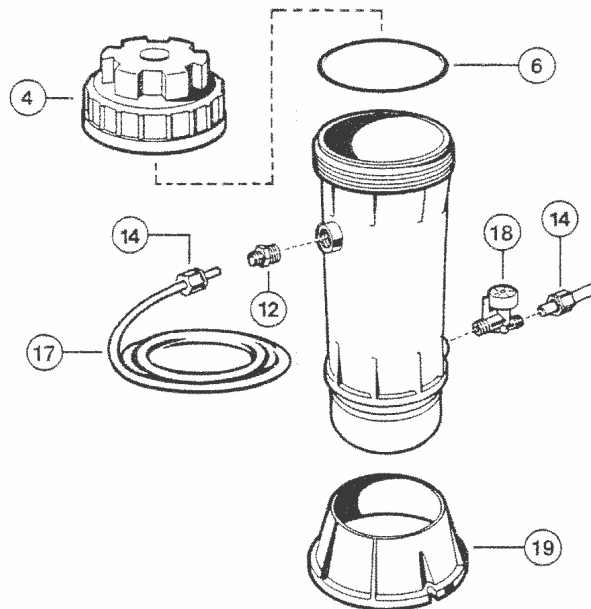

Dávkovač chemie hadičkový Hayward

CL 0220 EF - ABG - BREF

CL 0110 EF - ABG - BREF

Dávkovač chemie hadičkový Hayward

detail	identifikace	popis
1+2	HCLX0200EG	ZÁTKA+KRYTKA ZÁVIT.DÁVK.HAYWARD SET OF PLUGS FOR FEEDER HAYWAR
4a	HCLX0200C	VÍKO DÁVKOVAČE HAYWARD TOP COVER OF CHLORINATOR
5a	HCLX0200B	VNITŘNÍ VÍKO DÁVKOVAČE HAYWARD CHLORINATOR INTERNAL COVER
6	HCLX0200K	TĚSNĚNÍ VÍKA DÁVKOVAČE HAYWARD COVER GASKET OF HAYWARD
8	HCLX0200PA	KONTROLNÍ VENTIL DÁVK.HAYWARD CONTROL KNOB ASS'Y WITH O-RIN
12	HCLX0220EA	ZPĚTNÝ VENTIL+VST.FITINKA DÁVK.HAYWARD CHECK VL/INLET ADAPTER ASSY
15	HCLX0220G	VSTŘÍK. FITINKA+TĚSNĚNÍ DÁVK.HAYWARD SADDLE FITTING & GASKET
17	HCLX0220J	HADIČKA DÁVKOVAČE HAYWARD HOSE OF DOSING HAYWARD
4b	HCLX0110C2	Víko Lid bromine
18	HCLX0110DA	REGULAČNÍ VENTIL DÁVK.HAYWARD CLO110 DIAL CONTROL VALVE ASSY

detail	identifikace	popis
3	HCLX0200W	TĚSNÍCÍ KROUŽEK VÍKA DÁVK.HAYWARD OBSOLETE
4b	HCLX0200C2	Víko Lid bromine
5b	HCLX0200B2	Víko vnitřní Cover bromine
7	HCLX0200H	TRUBIČKA DÁVKOVAČE HAYWARD FEEDER TUBE
11	HCLX0220B	Základna Base
14	HCLX0220H	PŘEVLEČNÁ MATKA DÁVKOVAČE HAYWARD COMPRESSION NUT
16	HCLX0220K	STAHOVACÍ PÁSEK DÁVKOVAČE HAYWARD SADDLE CLIGHT
4a	HCLX0110C	VÍKO DÁVKOVAČE HAYWARD CLO110 TOP COER CLO100 CHLORINATOR
6	HCLX0110K	TĚSNĚNÍ VÍKA DÁVK.HAYWARD CLO110 COVER GASKET OF HAYWARD
19	HCLX0110B	Základna Base