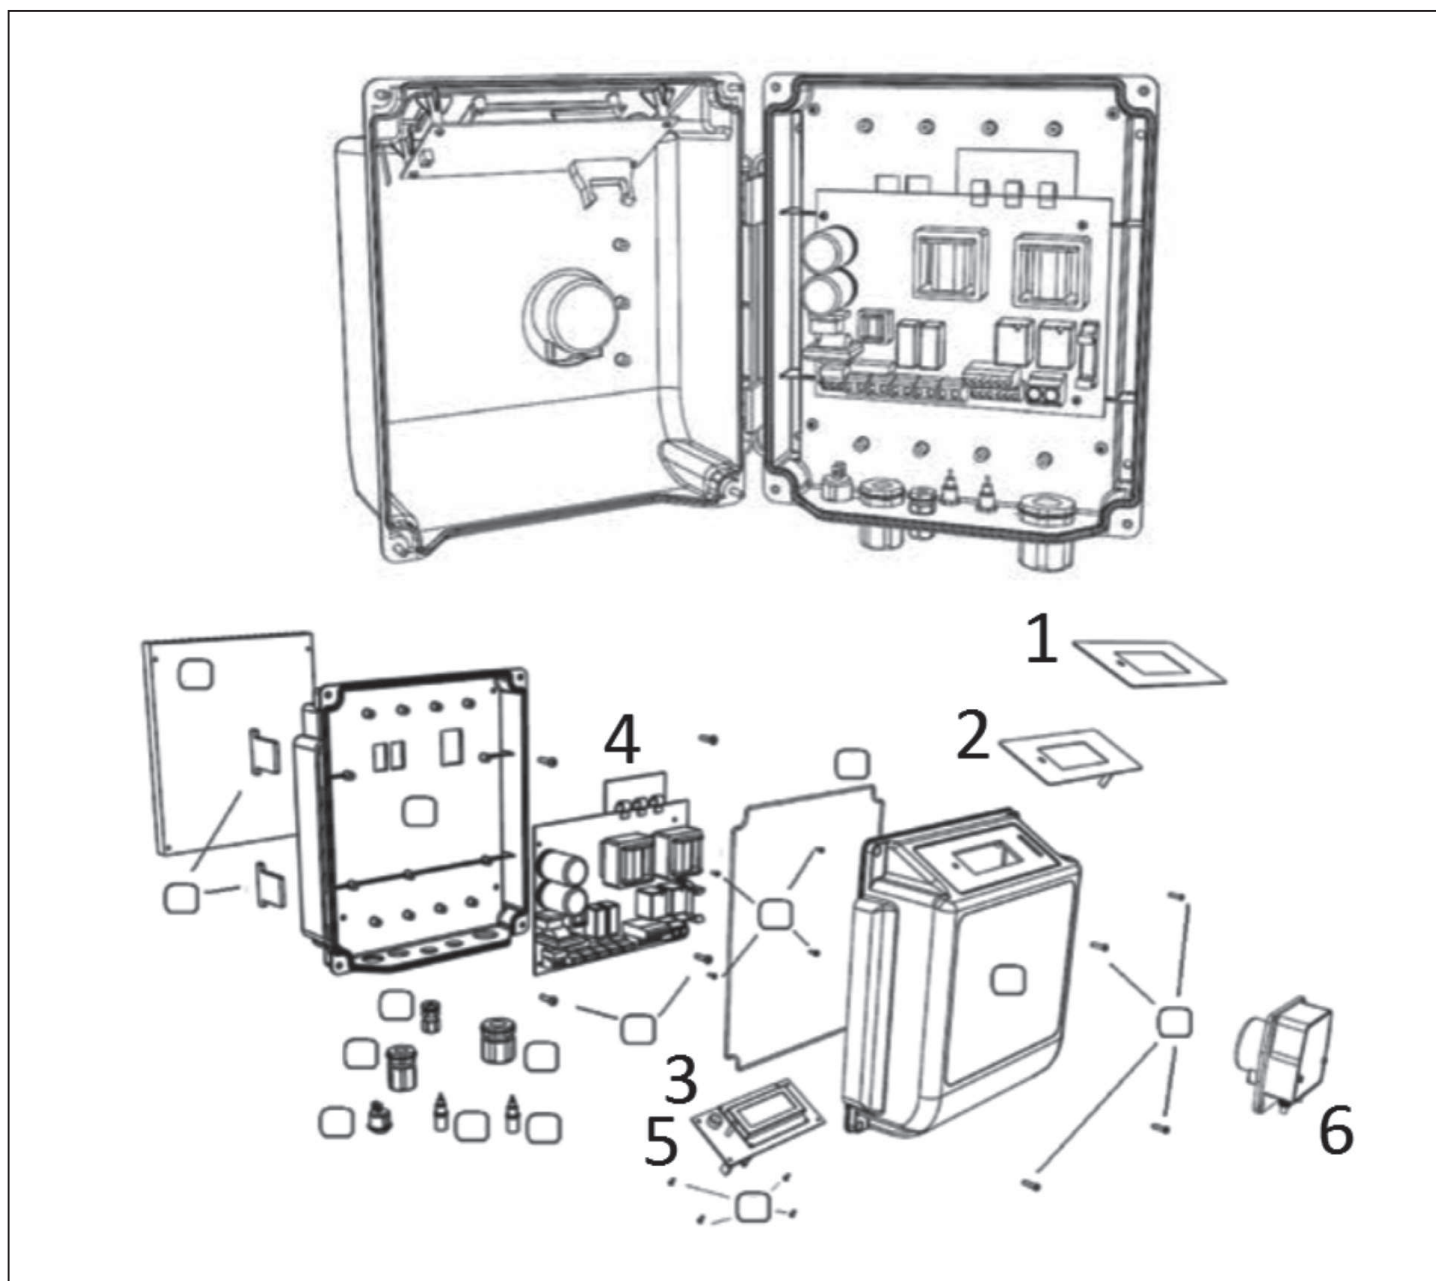

Stanice VA Salt Smart C10P, C15P, C20P, C25P

detail	identifikace	popis
2	BS1025010	NÁHRADNÍ DISPLEJ VA SALT SMART SPARE DISPLAY FOR SALT SMART
3	BSS150011	ELEK. DESKA (MĚŘÍCÍ) VA SALT SMART CP15
3	BSS250011	ELEK. DESKA (MĚŘÍCÍ) VA SALT SMART CP25
4	BS2025001	ELEK. DESKA (NAP) VA SALT SMART CP20-25 POWER BOARD-SALT SMART CP20-25
6	RIC0151005	Kompletní peristaltická pumpa pro stanice VA DOS Complete peristaltic pump for units VA DOS

detail	identifikace	popis
3	BSS100011	ELEK. DESKA (MĚŘÍCÍ) VA SALT SMART CP10
3	BSS200011	ELEK. DESKA (MĚŘÍCÍ) VA SALT SMART CP20
4	BS1015001	ELEK. DESKA (NAP) VA SALT SMART CP10-15 POWER BOARD-SALT SMART CP10-15
5	BS1025011	ELEK. DESKA (PH) VA SALT SMART POWER BOARD PH VA SALT SMART

Pro produkty: 931110, 931115, 931120, 931125