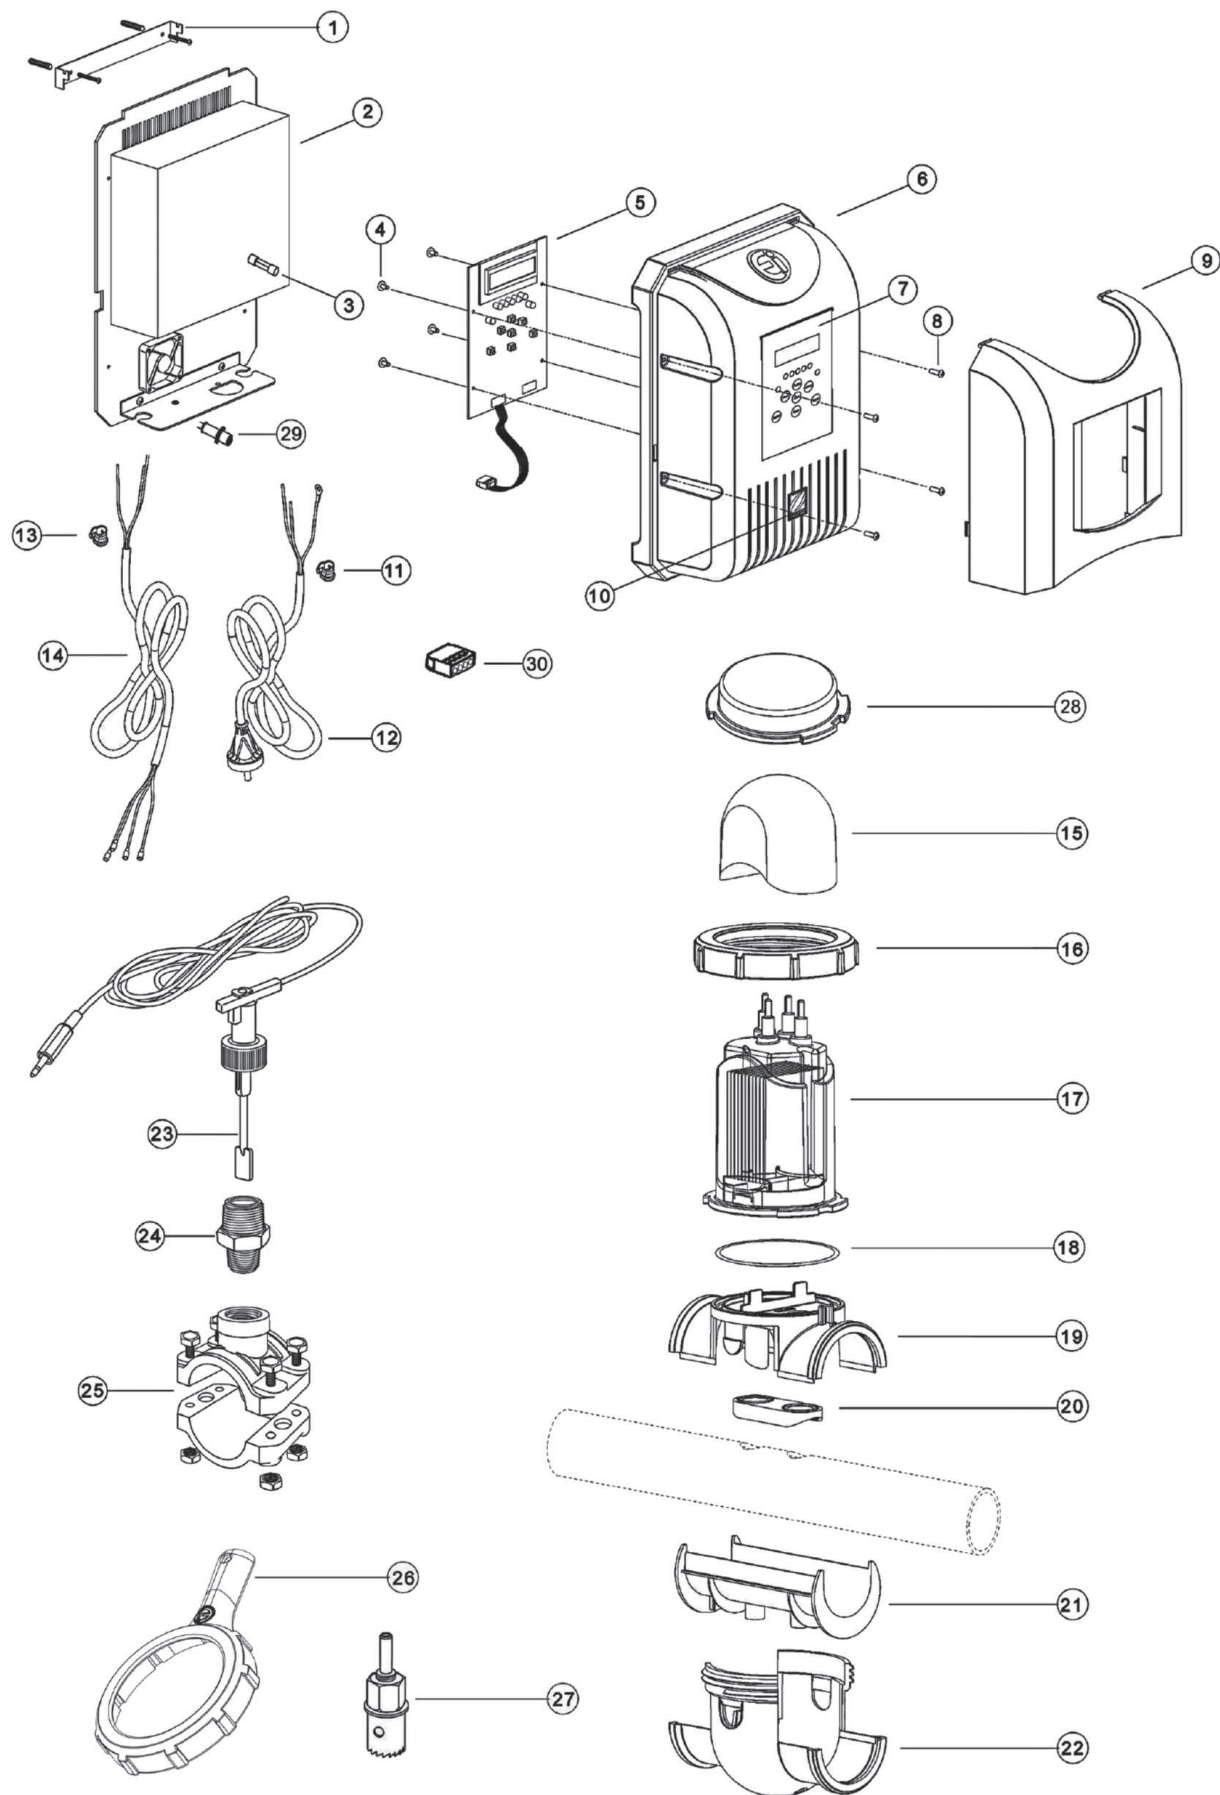

Autochlor Zodiac Ei

Autochlor Zodiac Ei

detail	identifikace	popis
1	W012781	DRŽÁK EI NA STĚNU WALL FIXTURE
3	W110201	M205 2.5 A T Fuse
5	W083061	OVLÁDACÍ PANEL EI CONTROL PANEL EI
6	W043591	Ei power pack plastic cover / top part
7	W177000	ŠTÍTEK OVLÁDACÍHO PANELU EI
9	W043780	STŘÍBRNÝ VRCHNÍ KRYT EI VNĚJŠÍ SILVER TOP COVER EI OUTSIDE
11	W001371	Cable grip for mains power supply
13	W001401	Cable grip for cell power supply
15	W043800	VRCHNÍ KRYT CELY EI TOP COVER FOR CELL EI
17	W197601	NÁHRADNÍ CELA PRO EI10/EI2 10 EXPERT SPARE UNIT OF ELECTRODE EI 10
17	W197621	NÁHRADNÍ CELA PRO EI25/EI2 25 EXPERT SPARE UNIT OF ELECTRODE EI 25
19	W043640	VRCHNÍ ČÁST PRO MONTÁŽ CELY EI / TRI TOP PART FOR CEL
20	W043710	TĚSNĚNÍ VRCHNÍ ČÁSTI EI / TRI 50 A 63MM GASKET OF TOP PART EI/TRI
21	W043680	ADAPTÉR NA TRUBKU 1 1/2" (UK)
23	W197172	SENZOR PRŮTOKU VKL05M KOMPLET
25	W013010	DRŽÁK SONDY DN 50 PH PERFECT HOLDER FOR DN 50 PH PERFECT
26	W043760	KLÍČ NA POVOLENÍ CELY EI A MĚŘ. TRI PRO KEY
28	W043870	ZAZIMOVACÍ ZÁTKA PRO EI WINTER CUP PRO EI
30	W121961	KONEKTOR KABELU TRI CABEL CONNECTOR TRI

detail	identifikace	popis
2	W083071	TRANSFORMÁTOR SET EI TRANSFORMER SET EI
4	W001400	4x1/4" fixing screws for
6	W043590	PLASTOVÝ KRYT OVLÁDACÍ JEDNOTKY EI
6	W043592	Ei power pack plastic bottom rail
8	W001481	M3x12mm fixing screws for Ei plastic
10	W176801	Zodiac sticker for Ei power pack plastic
12	W052650	Mains supply cable with EU plug
14	W195591	NÁHRADNÍ KABEL CELY TRI RESERVE CABEL OF CELL TRI
16	W043790	PŘEVLEČNÁ MATICE CELY TRI / EI
17	W197612	NÁHRADNÍ CELA PRO EI17/EI2 17 EXPERT SPARE UNIT OF ELECTRODE EI 17
18	W151281	TĚSNÍCÍ KROUŽEK CELY TRI / EI
20	W043700	TĚSNĚNÍ VRCHNÍ ČÁSTI TRI / EI 1/2" GASKET OF TOP PART TRI/EI 1/2"
22	W043630	SPODNÍ ČÁST PRO MONTÁŽ CELY EI / TRI DOWN PART FOR CELL
21	W043690	EI ADAPTÉR NA TRUBKU 50MM (EU)
24	W043560	ADAPTÉR NA PRŮT. ČIDLO 3/4" NA 1/2"
25	W013011	DRŽÁK SONDY DN63 PH PERFECT HOLDER DN63 PH PERFECT
27	W043750	VRTÁK DO POTRUBÍ EI
29	W121953	KONEKTOR PRŮT. ČIDLA EI/TRI FLOW CONNECTOR

Pro produkty: 93150040, 93150070, 93150100