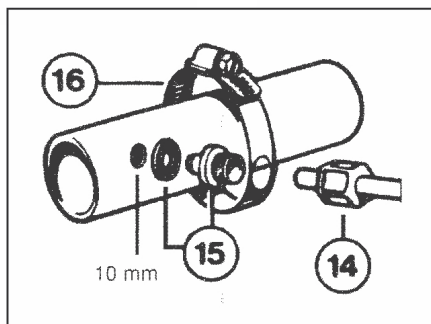

Dávkovač chemie hadičkový Hayward

CL 0220 EF - ABG - BREF

CL 0110 EF - ABG - BREF

Dávkovač chemie hadičkový Hayward

detail	identifikace	popis
1+2	HCLX0200EG	ZÁTKA+KRYTKA ZÁVIT.DÁVK.HAYWARD SET OF PLUGS FOR FEEDER HAYWAR
4a	HCLX0200C	VÍKO DÁVKOVAČE HAYWARD TOP COVER OF CHLORINATOR
5a	HCLX0200B	VNITŘNÍ VÍKO DÁVKOVAČE HAYWARD CHLORINATOR INTERNAL COVER
6	HCLX0200K	TĚSNĚNÍ VÍKA DÁVKOVAČE HAYWARD COVER GASKET OF HAYWARD
8	HCLX0200PA	KONTROLNÍ VENTIL DÁVK.HAYWARD CONTROL KNOB ASS'Y WITH O-RIN
12	HCLX0220EA	ZPĚTNÝ VENTIL+VST.FITINKA DÁVK.HAYWARD CHECK VL/INLET ADAPTER ASSY
15	HCLX0220G	VSTŘÍK. FITINKA+TĚSNĚNÍ DÁVK.HAYWARD SADDLE FITTING & GASKET
17	HCLX0220J	HADIČKA DÁVKOVAČE HAYWARD HOSE OF DOSING HAYWARD
4b	HCLX0110C2	Víko Lid bromine
18	HCLX0110DA	REGULAČNÍ VENTIL DÁVK.HAYWARD CLO110 DIAL CONTROL VALVE ASSY

detail	identifikace	popis
3	HCLX0200W	TĚSNÍCÍ KROUŽEK VÍKA DÁVK.HAYWARD OBSOLETE
4b	HCLX0200C2	Víko Lid bromine
5b	HCLX0200B2	Víko vnitřní Cover bromine
7	HCLX0200H	TRUBIČKA DÁVKOVAČE HAYWARD FEEDER TUBE
11	HCLX0220B	Základna Base
14	HCLX0220H	PŘEVLEČNÁ MATKA DÁVKOVAČE HAYWARD COMPRESSION NUT
16	HCLX0220K	STAHOVACÍ PÁSEK DÁVKOVAČE HAYWARD SADDLE CLIGHT
4a	HCLX0110C	VÍKO DÁVKOVAČE HAYWARD CLO110 TOP COER CLO100 CHLORINATOR
6	HCLX0110K	TĚSNĚNÍ VÍKA DÁVK.HAYWARD CLO110 COVER GASKET OF HAYWARD
19	HCLX0110B	Základna Base