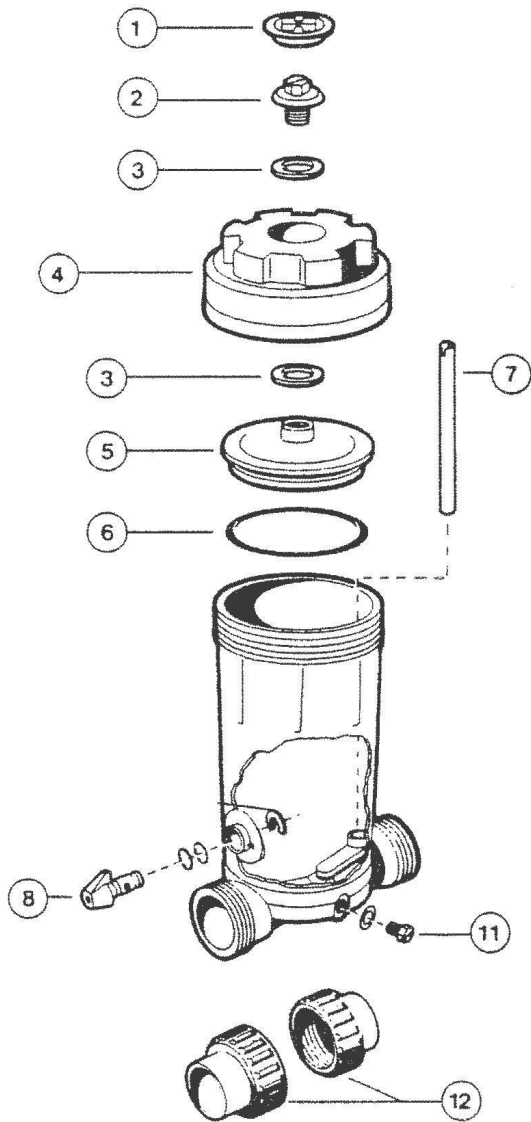

Dávkovač chemie do potrubí Hayward

CL 0200 EURO