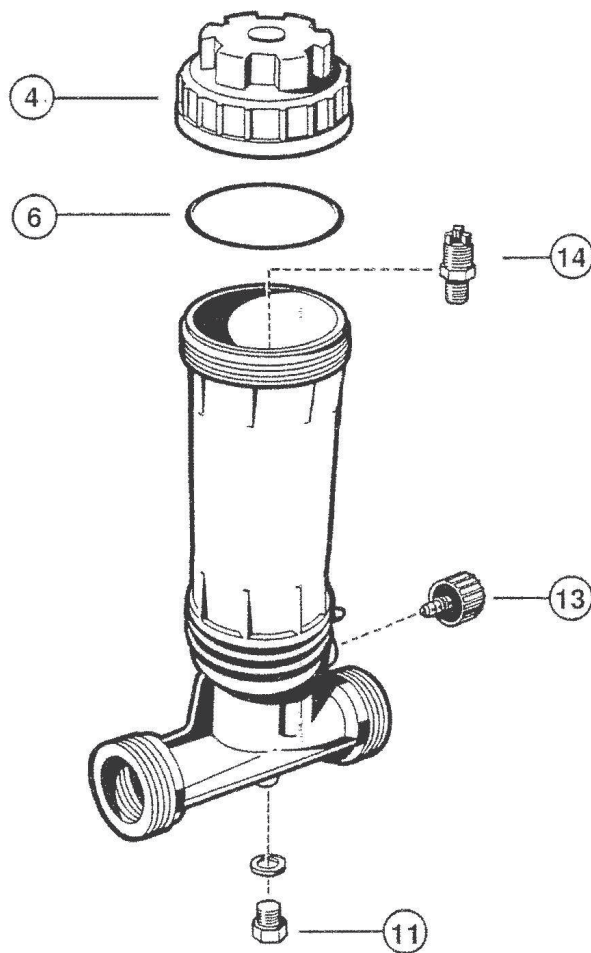

CL 0100 EURO