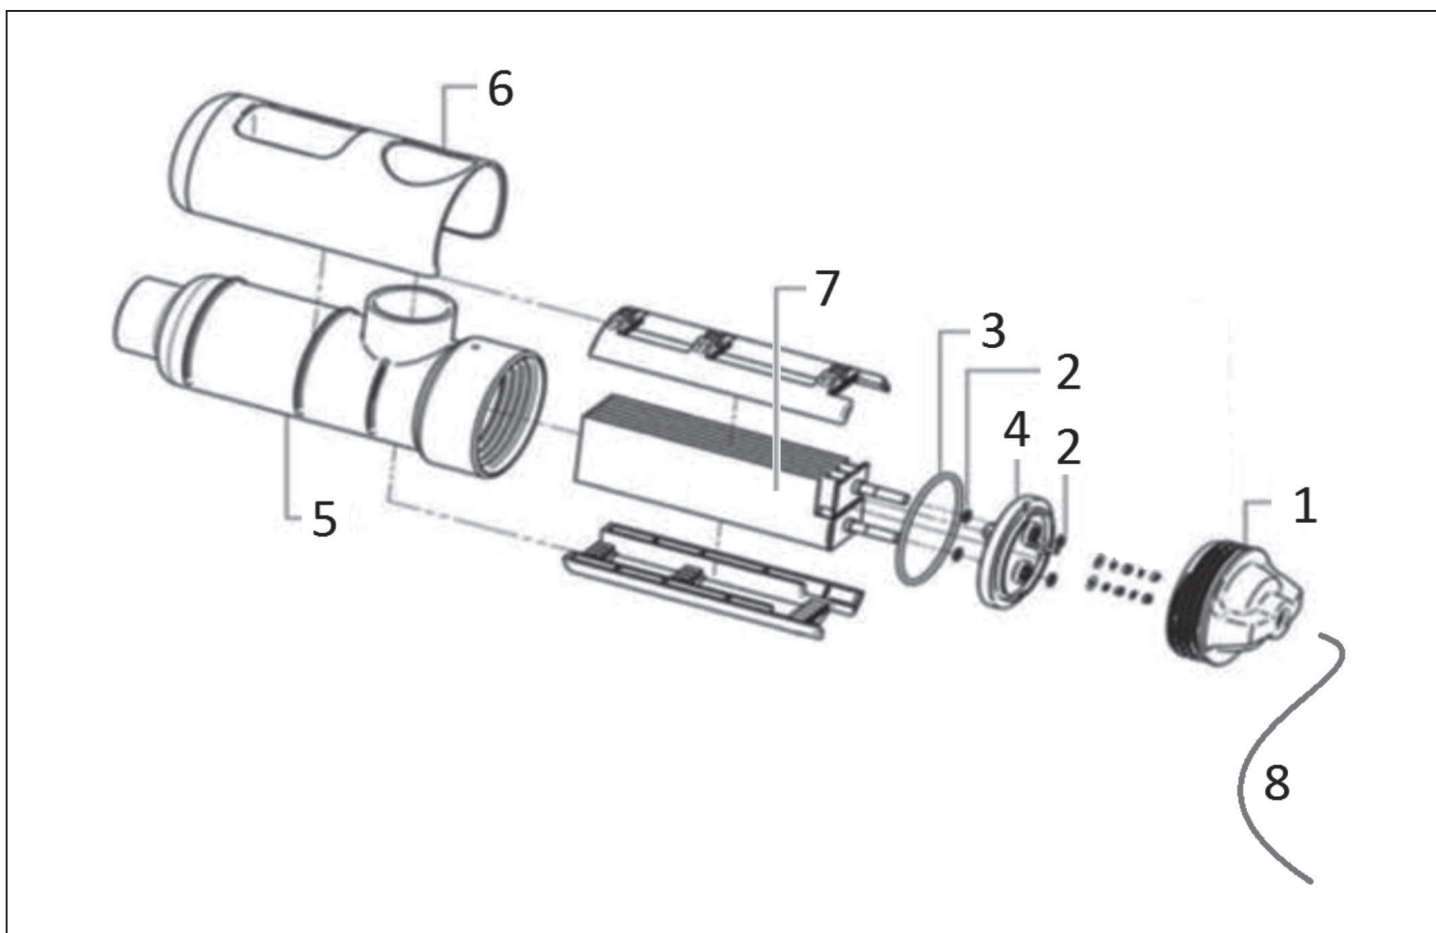

## Cela VA Salt komplet C10P, C15P, C20P, C25P

detail	identifikace	popis
1	BS0000002	ŠROUBENÍ POUZDRA CELY-VA SALT CP10-25 TOP COVER OF CELL
3	BS0000004	O-KROUŽEK VÍKA POUZDRA-VELKÝ-CP10-25 O-RING
5	BS0000006	POUZDRO CELY VA SALT CP10-25 CELL COVER VA SALT CP10-25
7+4+2	BS1000003	CELA - VA SALT CP10 CELL VA SALT CP10
7+4+2	BS2000003	CELA - VA SALT CP20 CELL VA SALT SP20
8	BS0000009	PROPOJOVACÍ KABEL CELY A STAN. VA SALT CONNECTION CABLE CELL-VA SALT