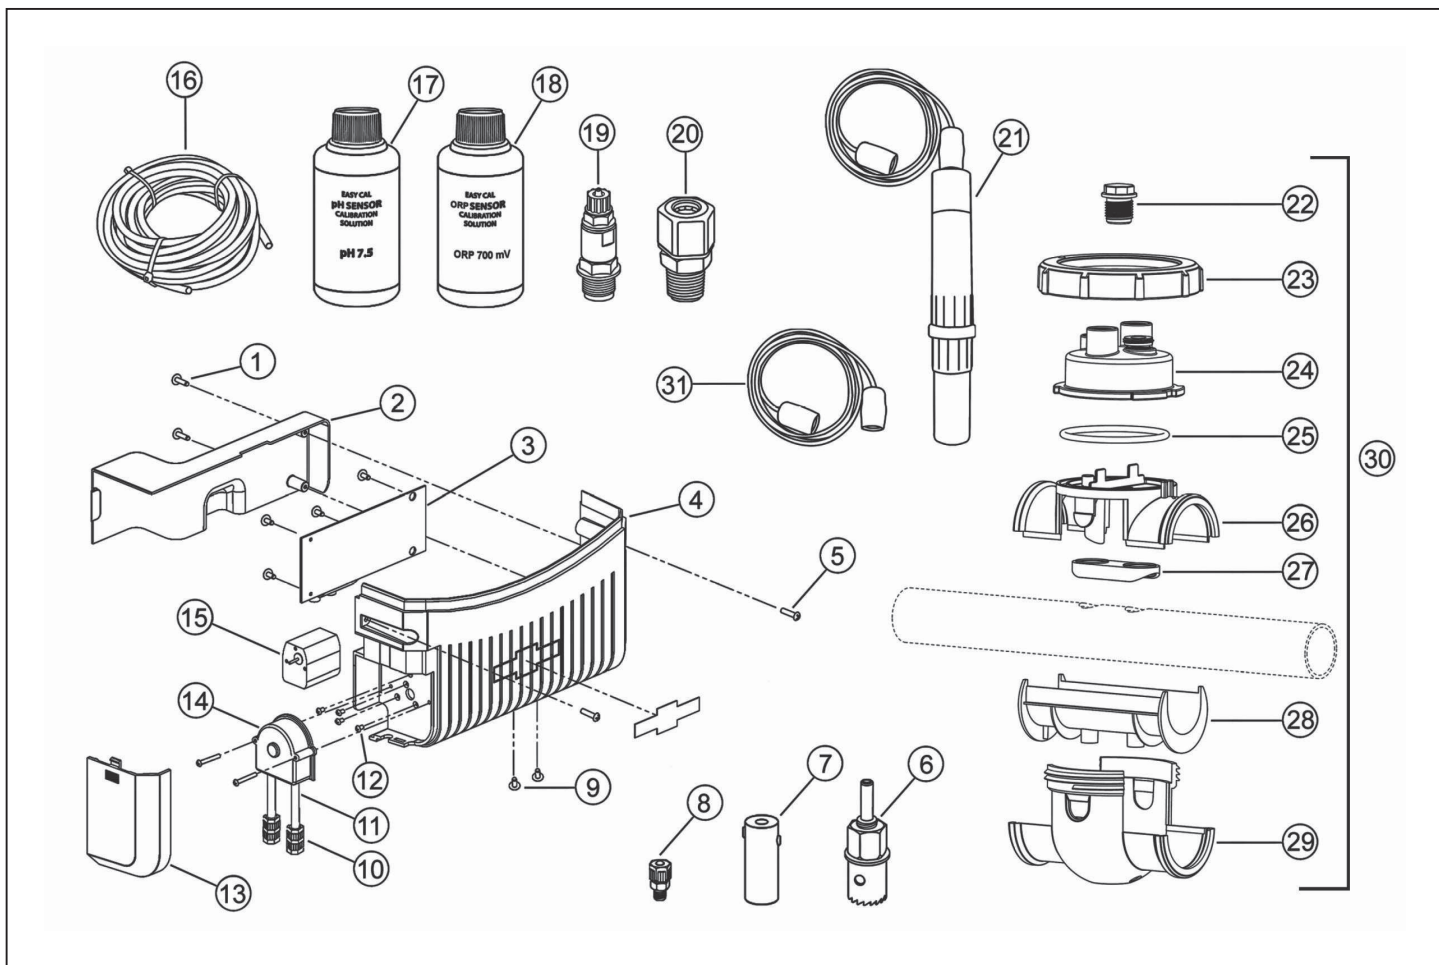

Přídavný modul Zodiac Dual Link - pH,ORP

detail	identifikace	popis
1	WR0743400	4 x 1/4 fixing screws for electronic board 4 x 1/4 fixing screws for electronic board
3	W083001	ELETRONIKA MODULU TRI PH ELECTRONIC CARD MODEL TRI PH
4	WR0743500	TRI module plastic cover TRI module plastic cover
5	WR0743000	M4x20mm fixing screws for Module cover (x4) M4x20mm fixing screws for Module cover (x4)
6	W043750	VRTÁK DO POTRUBÍ EI
7	W045121	ZÁVAŽÍ SACÍHO KOŠE TRI PH/PRO
8	W040451	VÝSTUPNÍ VENTILEK Z ČERPADLA TRI
10	WR0740400	Peristaltic hose connector Peristaltic hose connector
11	WR0737300	Peristaltic hose (no connectors) Peristaltic hose (no connectors)

detail	identifikace	popis
2	WR0743300	Module electronic board protection Module electronic board protection
3	W083011	ELEKTRONIKA MODULU TRI PRO ELECTRONIC CARD MODUL TRI PRO
4	W043250	PLASTOVÝ KRYT TRI PH / TRI PRO
6	WR0797300	Hole saw 22mm for pipe drilling Hole saw 22mm for pipe drilling
7	WR0741200	Ceramic counter - weight Ceramic counter - weight
8	WR0797100	Ceramic counter - weight retaining nozzle for suction hose Ceramic counter - weight retaining nozzle for suction hose
9	WR0742400	M3x5mm fixing screws for lowers plate M3x5mm fixing screws for lowers plate
10	W043420	KONEKTOR PERISTALTICKÉHO ČERPADLA CONNECTOR OF PERISTALTIC PUMP
11	W501211	HADIČKA PRO PERISTALTICKÉ ČERPADLO HOSE FOR PERISTALTIC PUMP