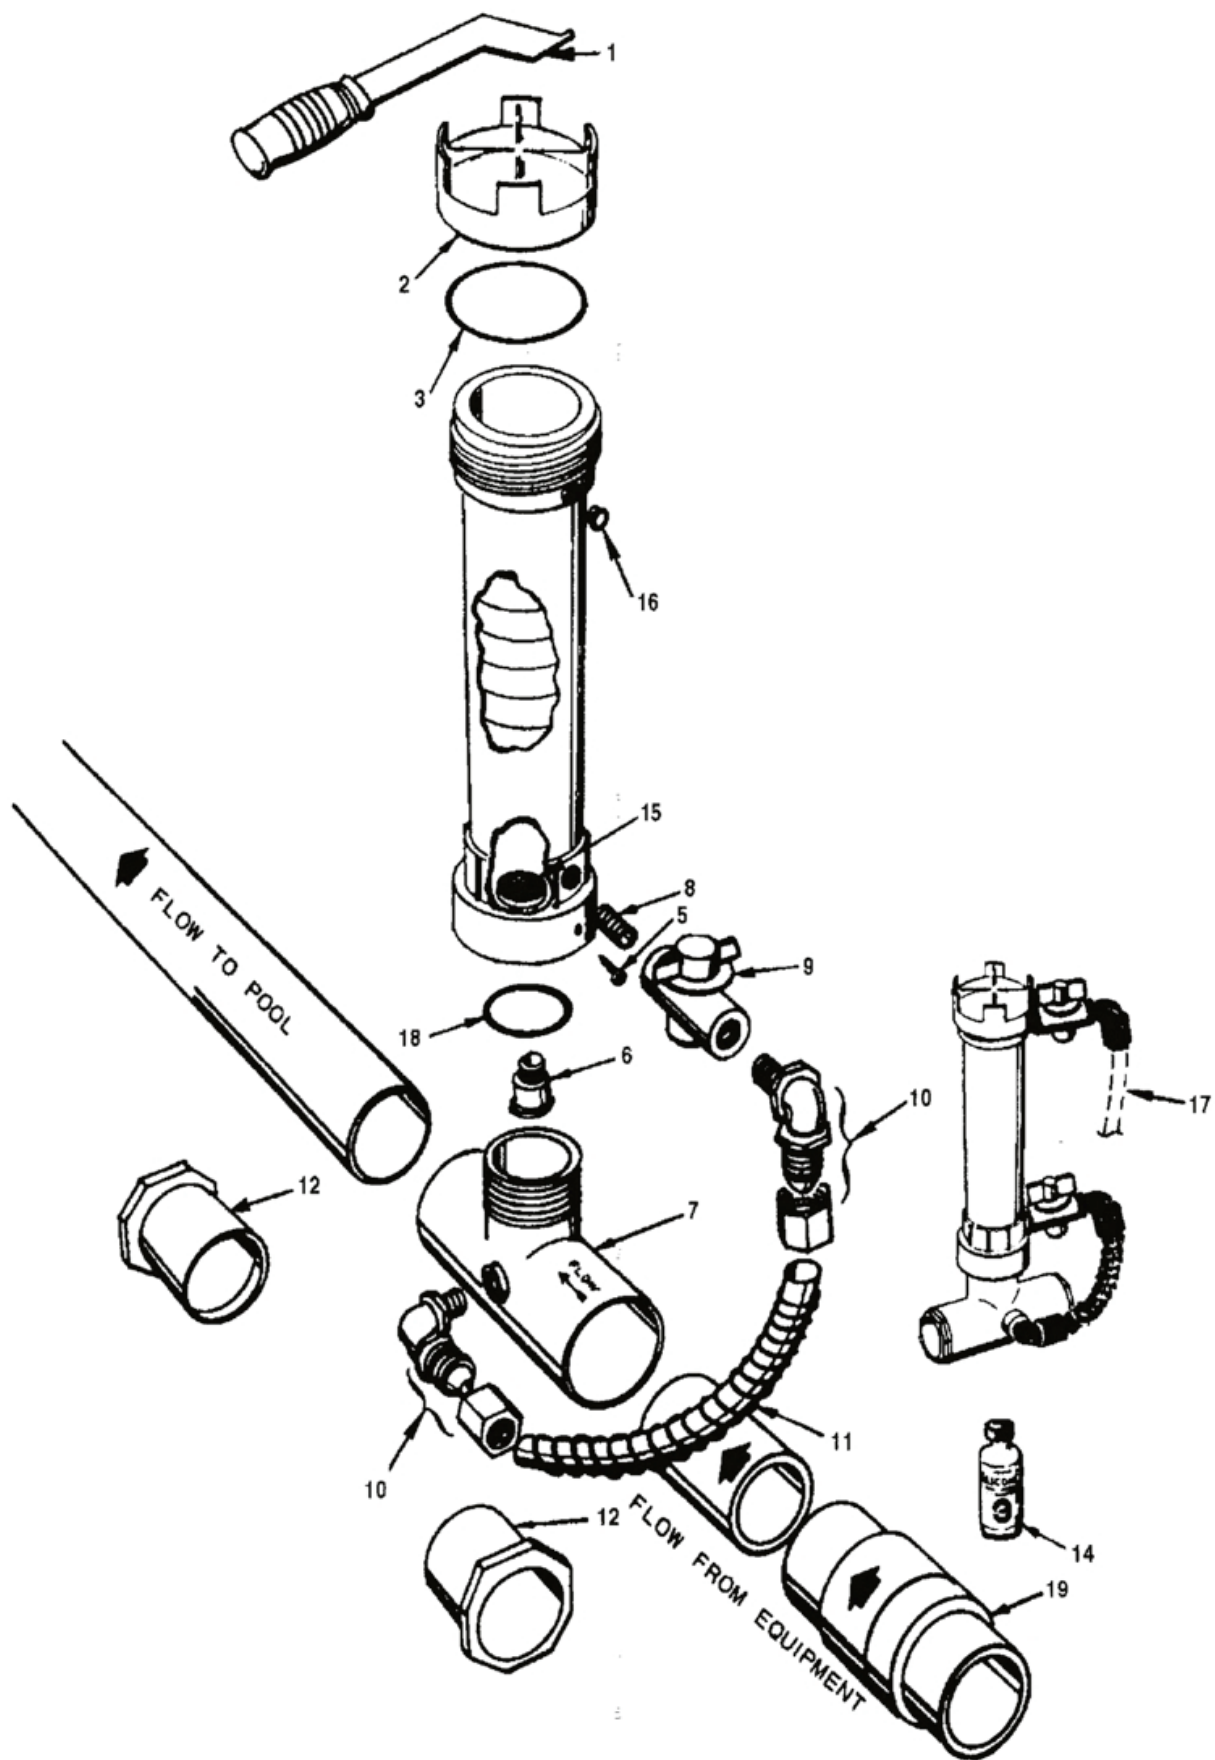

Dávkovač pevných látek do potrubí Rainbow 320

Dávkovač pevných látek do potrubí Rainbow 320

detail	identifikace	popis
1	PR172052	KLÍČ UZÁVĚRU DÁVKOVAČE RAINBOW Wrench Cap Chlorinator
3	PR172009	O-KROUŽEK - VÍKA DÁVK.RAINBOW O-RING OF LID DOOSING RAINBOW
5	PR01052	Upevňovací šroub Lock screw
7	PR172317	T-KUS S VNĚJŠÍM ZÁVIT 2 T-PIECE WITH INSIDE THREAD 2"
9	PR172086	Regulační ventil 1/2" REGULATING VALVE 1/2"
11	PR172091	Hadička 5/8"x1/2"x7 3/8" HOSE 5/8" X 1/2" X 7 3/8"
14	PR172036	Siliconová vazelína SILICONE VASELINE
16	PR172134	Zátka 1/2" NPT PLUG 1/2" NPT
19	PR172288	Zpětný ventil 1,5" or 2" BACKWAY VALVE 1,5" OR 2"

detail	identifikace	popis
2	PR172008W	Víko se závitem 3" bílé VALVE WITH SWORL 3" WHITE
4	PR172321	Tělo chlorátoru bílé #320 Body only
6	PR172248	Zpětný ventil BACKWAY VALVE
8	PR172256	Nipl1/2"xMPT 1/2" IN X SHORT MPT NIPPLE
10	PR172272	Úhel 90st 1/2" NPTxELL ELBOW 90DR. 1/2" NPTXELL
12	PR172210	Redukce 2 Reduction 2
15	PR172255	Přepážka SCREEN
18	PR172319	O-kroužek pod tělo dávk. O-RING UNDER BODY OF DOOSING P

Pro produkty: 954700221