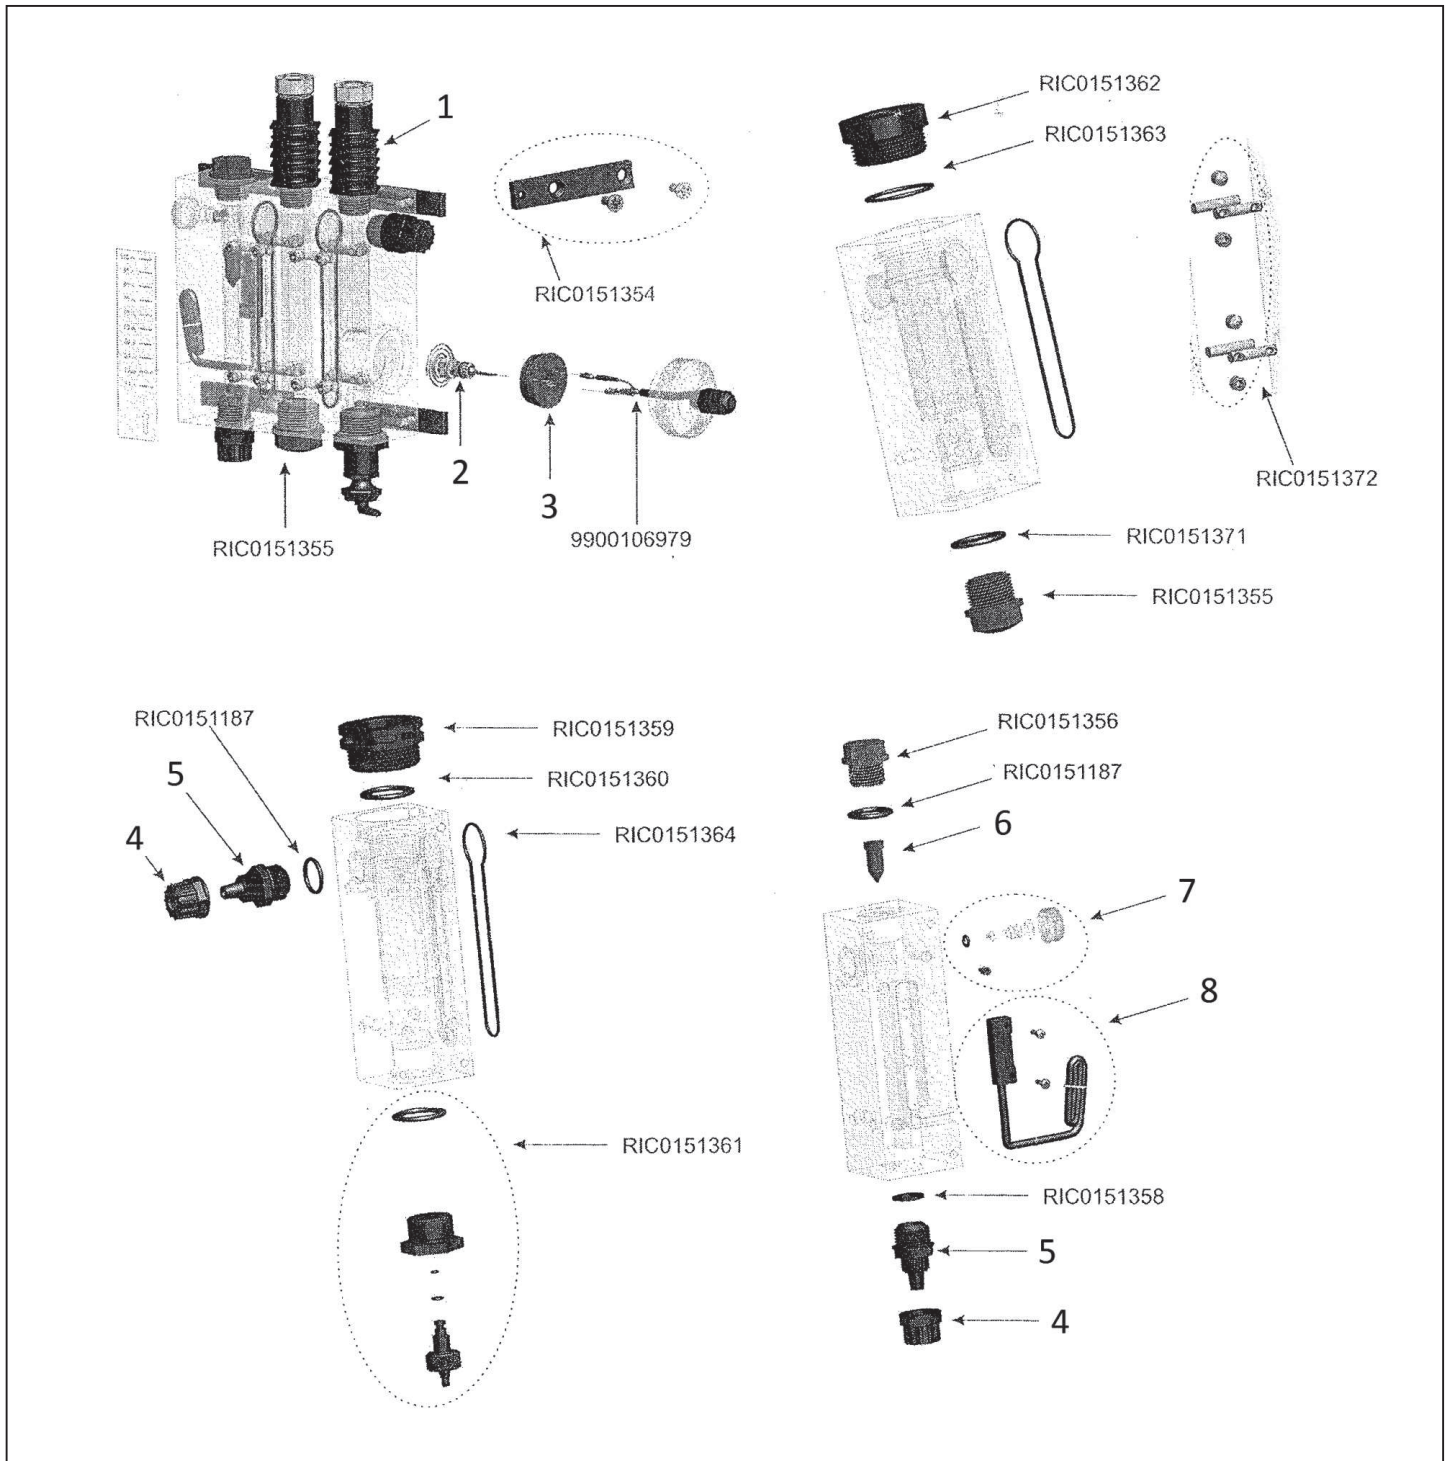

Náhradní díly Seko cela K800

detail	identifikace	popis
1	9900106670	DRŽÁK SONDY SEKO Probe holder SEKO
3	RIC0151034	Sonda FCL, volný chlór, měděná elektroda FCL PROBE - FREE CHLORINE - COPPER ELECTRODE
5	0000060002	Trn hadicový 1/2" x 8mm Hose adaptor 1/2" x 8mm

detail	identifikace	popis
2	RIC0151025	Sonda FCL, volný chlór, platinová elektroda FCL PROBE - FREE CHLORINE - PLATINUM ELECTRODE
4	9900107021	MATICE HADIC. TRNU 8MM K800 (9900107025) NUT FOR HOSE CLIP 8MM (K800)
6	RIC0151171	MAGNET. PLOVÁK - CELA K800/95 PRŮH (12)