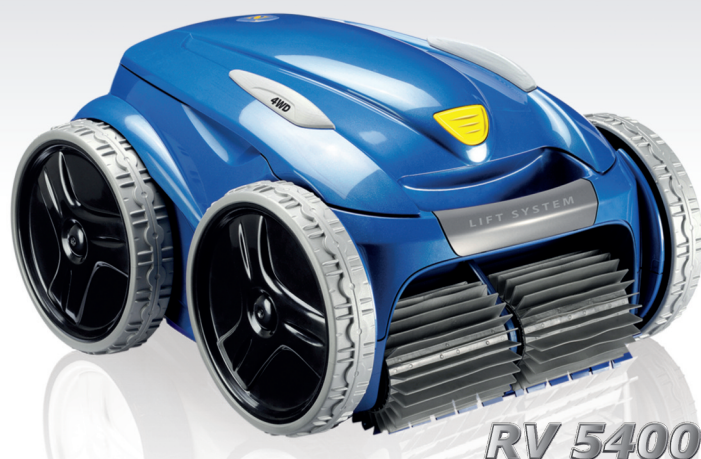

Vždy čistý a krásný bazén

**3** roky  
záruka

Vysavače s označením RV jsou nejvyspělejší řadou automatických robotických vysavačů ZODIAC®. Tyto vysavače jsou schopné vyčistit bazén jakéhokoliv tvaru až do velikosti 20 × 10 m. Pohon všech čtyř kol zaručuje, že robot přilne na jakýkoliv povrch bazénu. Je schopen čistit dno, stěny i hladinovou linku. Použitá technologie sání udržuje nečistoty ve filtru

stále v pohybu, čímž zamezuje jeho ucpání a usazení nečistot na jeho stěnách. Kartáče mají 5× vyšší otáčky než pojezd vysavače. Výsledkem toho je až o 30 % efektivnější čištění než u běžných robotických vysavačů.

Pohon všech čtyř kol zaručuje, že robot je schopen zdat jakékoliv překážky

Díky funkci „Lift System“ je vyjmutí robota z bazénu velmi jednoduchou záležitostí

Otočný čep zajišťuje, že se vám plovoucí kabel v průběhu čištění nezamotá