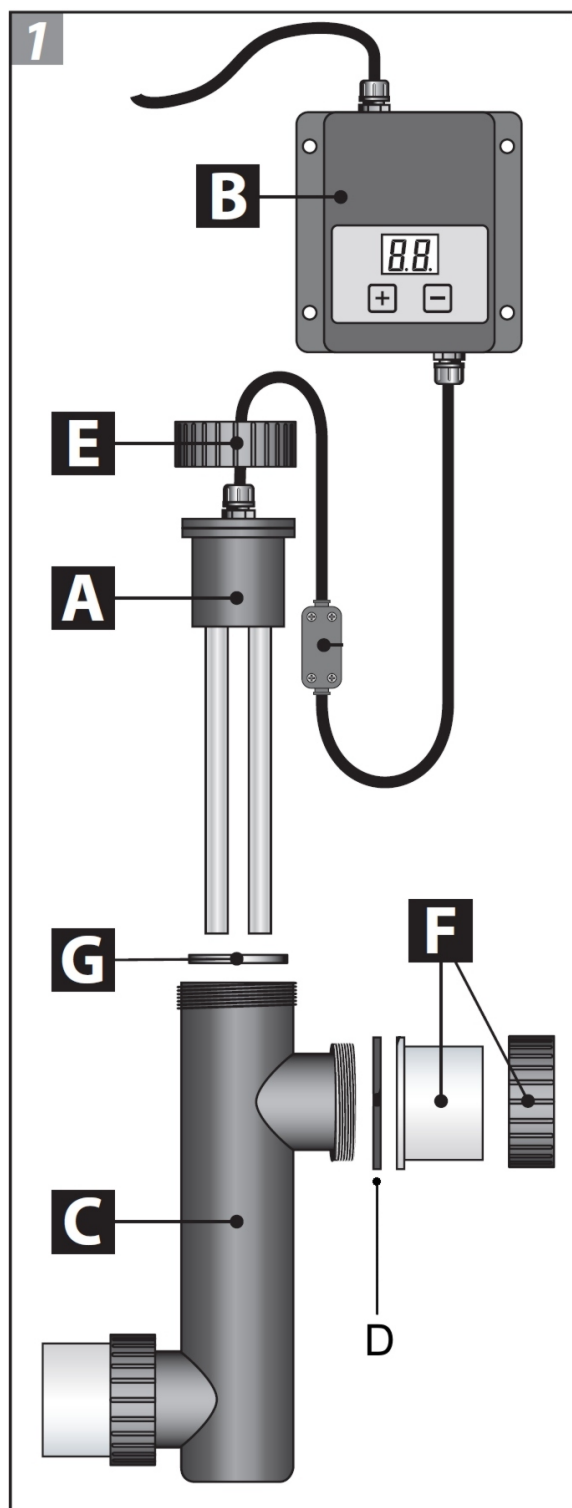

Ionizátor

<i>detail</i>	<i>identifikace</i>	<i>popis</i>
A	EB290029	Elektrody náhradní
B	EB290076	Řídící jednotka ionizátoru
C	EB2120013	Tělo ionizátoru blue lagoon
D	E801509	O-kroužek napojení blue lagoon ionizátor
E	E801118	Matka zátky 70x33,5mm ionizer černá
F	EB212014	Připojovací šroubení 50mm ionizer
G	E801500	O-kroužek tělo-sklo ionizer