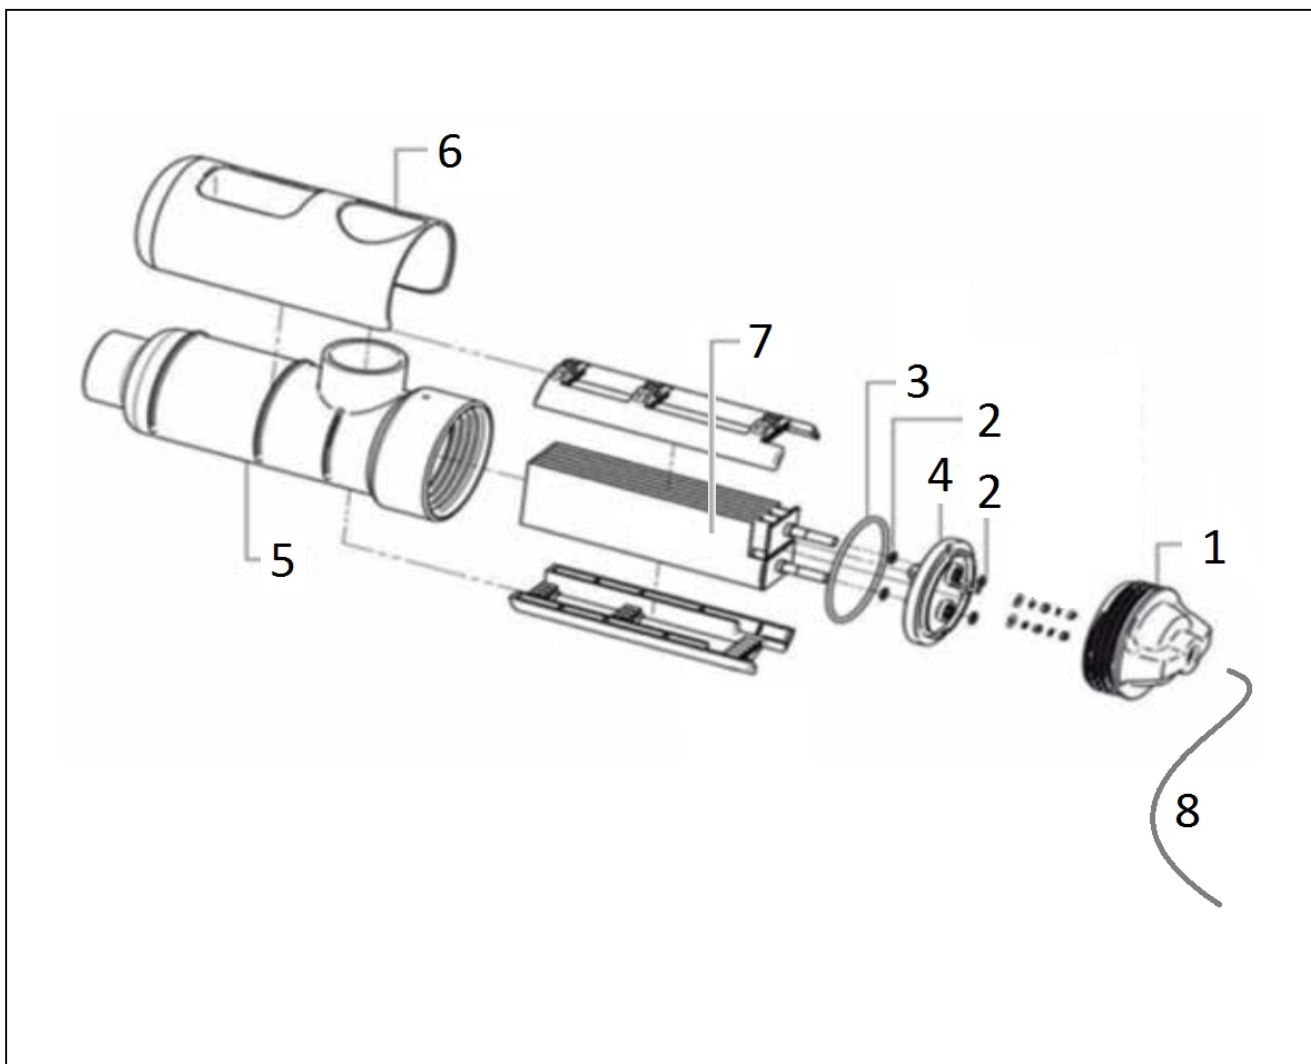

# STANICE VA SALT SMART C10P, C15P, C20P, C25P

detail	identifikace	popis
1		Polep VA salt Smart CP10-25
2	BS1025010	Náhradní displej VA salt Smart CP10
3	BSS100011	Elek. deska (měřící) VA salt Smart CP10
3	BSS150011	Elek. deska (měřící) VA salt Smart CP15
3	BSS200011	Elek. deska (měřící) VA salt Smart CP20
3	BSS250011	Elek. deska (měřící) VA salt Smart CP25
4	BS1015001	Elek. deska (nap) VA salt Smart CP10-15
4	BS2025001	Elek. deska (nap) VA salt Smart CP20-25
5	BS1025011	Elek. deska (pH) VA Salt Smart
6	RIC0151005	Náhradní dávk.perist pumpa stan.VA dos

# CELA VA SALT KOMPLET C10P, C15P, C20P, C25P

<i>detail</i>	<i>identifikace</i>	<i>popis</i>
1	BS0000002	Šroubení pouzdra cely VA salt CP10-25
2	BS0000003	O-kroužek cely malý CP10-25
3	BS0000004	O-kroužek víka pouzdra velký CP10-25
4	BS0000008	Víko cely VA salt světle modré CP10-25
5	BS0000006	Pouzdro cely VA salt
6	BS0000007	Modrý obal pouzdra cely VA salt CP10-25
7+4+2	BS1000003	Cela VA salt CP10
7+4+2	BS1500003	Cela VA salt CP15
7+4+2	BS2000003	Cela VA salt CP20
7+4+2	BS2500003	Cela VA salt CP25
8	BS0000009	Propoj. kabel cely a stan. VA salt CP10-25