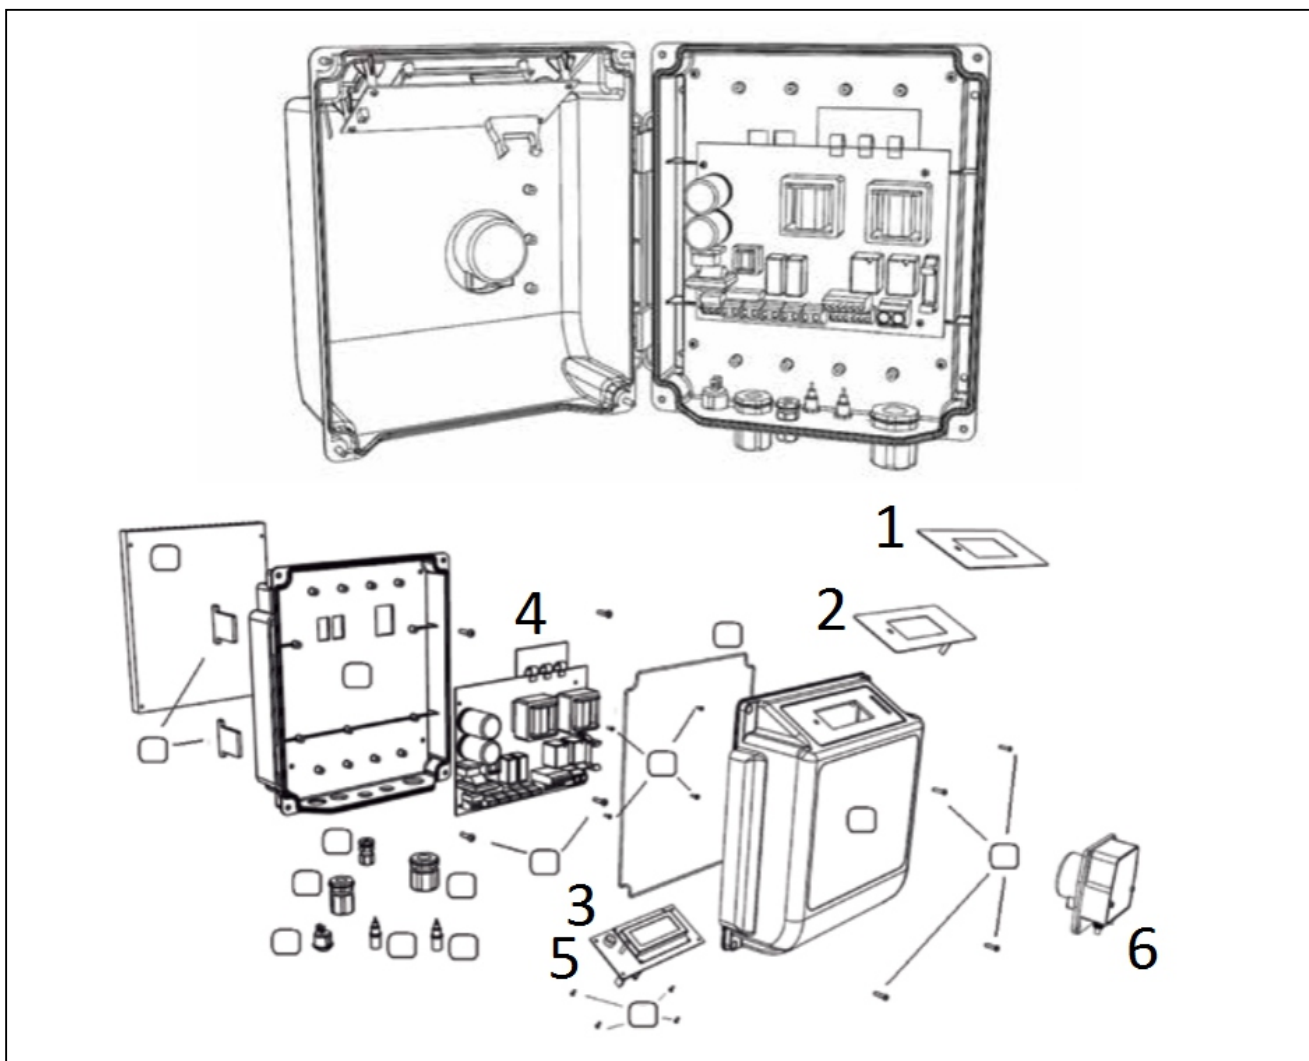

# STANICE VA SALT SMART C10P, C15P, C20P, C25P

detail	identifikace	popis
1		Polep VA salt Smart CP10-25
2	BS1025010	Náhradní displej VA salt Smart CP10
3	BSS100011	Elek. deska (měřící) VA salt Smart CP10
3	BSS150011	Elek. deska (měřící) VA salt Smart CP15
3	BSS200011	Elek. deska (měřící) VA salt Smart CP20
3	BSS250011	Elek. deska (měřící) VA salt Smart CP25
4	BS1015001	Elek. deska (nap) VA salt Smart CP10-15
4	BS2025001	Elek. deska (nap) VA salt Smart CP20-25
5	BS1025011	Elek. deska (pH) VA Salt Smart
6	RIC0151005	Náhradní dávk.perist pumpa stan.VA dos

# CELA VA SALT KOMPLET C10P, C15P, C20P, C25P

<i>detail</i>	<i>identifikace</i>	<i>popis</i>
1	BS0000002	Šroubení pouzdra cely VA salt CP10-25
2	BS0000003	O-kroužek cely malý CP10-25
3	BS0000004	O-kroužek víka pouzdra velký CP10-25
4	BS0000008	Víko cely VA salt světle modré CP10-25
5	BS0000006	Pouzdro cely VA salt
6	BS0000007	Modrý obal pouzdra cely VA salt CP10-25
7+4+2	BS1000003	Cela VA salt CP10
7+4+2	BS1500003	Cela VA salt CP15
7+4+2	BS2000003	Cela VA salt CP20
7+4+2	BS2500003	Cela VA salt CP25
8	BS0000009	Propoj. kabel cely a stan. VA salt CP10-25