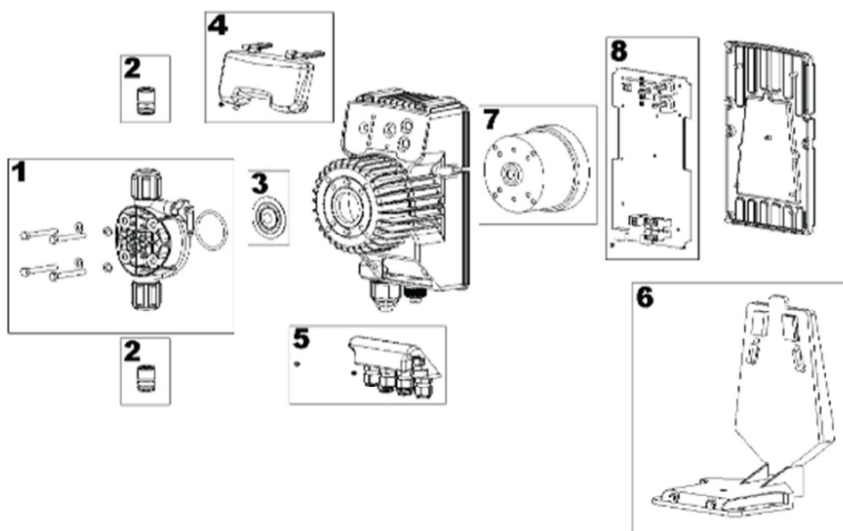

# NÁHRADNÍ DÍLY SEKO PUMPA TEKNA

## TEKNA - DPR / DCK / AXL

## starý typ dávkovací pumpa

1	EM99106070	Kompletní hlava dávk. čerpadla – Tekna DPR
1-1	EM99106039	Odvzdušňovací ventil – Tekna DPR