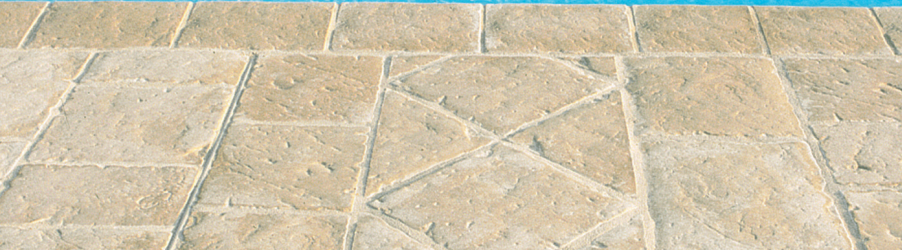

Memphis

Tato kolekce zesiluje kouzlo časem vymílaného kamene, proměněného patinou s nenapodobitelným půvabem. Zvlášť rafinovaná kolekce Memphis umožňuje zdůraznit vnější plochy a nabízí množství dekorativních možností.

Kolekce Memphis jemně kopíruje obrysy Vašeho bazénu a vytváří pláže s delikátním dotykem. Modul 6-ti dlaždic umožní znovu vytvořit autentickou dlažbu a nabízí velkou rozmanitost.

Autentická a hřejivá kolekce Memphis sleduje tendenci návratu k přirozenosti a umožňuje sloučit modernost materiálů a estetiku jednotlivých domů, stejně tak jako prostranství pro veřejnost.

Barvy

Bílá

Růžová

Písková

Šedá

Dlažba
0,90 m², 6 dlaždic
34 x 50 cm 41 x 53 cm
34 x 40 cm 41 x 41 cm
34 x 30 cm 41 x 23 cm
síla 2,7 cm

Dlaždice modulu Memphis jsou prodávány po šesti kusech (nemohou být prodávány odděleně).

Úhel 50°
3 kusy

Celá kolekce doplňků
na straně 22.

Úhel R 150

Dlaždice na skimmer
27 x 27 cm
síla 3,5 cm

Vnější roh

Rovný díl roštu
50 x 25 cm
síla 4 cm

Rohový díl roštu
25 x 25 cm
síla 4 cm

Sprchová vanička
4 dlaždice
49,5 x 49,5 cm
se sifonem