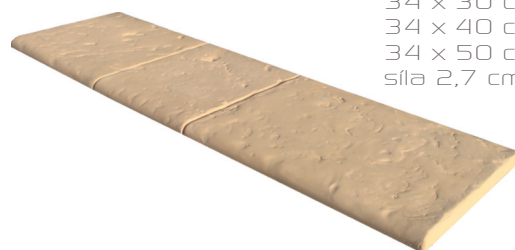

Kolekce Memphis jemně kopíruje obrysy Vašeho bazénu a vytváří pláže s delikátním dotykem. Modul 6-ti dlaždic umožní znovu vytvořit autentickou dlažbu a nabízí velkou rozmanitost.

Autentická a hřejivá kolekce Memphis sleduje tendenci návratu k přirozenosti a umožňuje sloučit modernost materiálů a estetiku jednotlivých domů, stejně tak jako prostranství pro veřejnost.

Barvy

Bílá

Růžová

Písková

Šedá

Dlažba
0,90 m², 6 dlaždic
34 x 50 cm 41 x 53 cm
34 x 40 cm 41 x 41 cm
34 x 30 cm 41 x 23 cm
síla 2,7 cm

Dlaždice modulu Memphis jsou prodávány po šesti kusech (nemohou být prodávány odděleně).

Rovný lem
34 x 40 cm
síla côté plage 3,5 cm
síla côté bassin 5 cm

Schodový modul
120 cm
34 x 30 cm
34 x 40 cm
34 x 50 cm
síla 2,7 cm

Rádiusová dlaždice
Poloměr 1000 - 1200
1500

Schodový roh
34 x 34 cm
síla 2,7 cm

Úhel 50°
3 kusy

Celá kolekce doplňků
na straně 22.

Úhel R 150

Dlaždice na skimmer
27 x 27 cm
síla 3,5 cm

Vnější roh

Rovný díl roštu
50 x 25 cm
síla 4 cm

Rohový díl roštu
25 x 25 cm
síla 4 cm

Sprchová vanička
4 dlaždice
49,5 x 49,5 cm
se sifonem