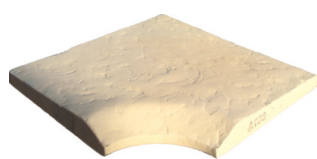

Kolekce Memphis jemně kopíruje obrysy Vašeho bazénu a vytváří pláže s delikátním dotykem. Modul 6-ti dlaždic umožní znovu vytvořit autentickou dlažbu a nabízí velkou rozmanitost.

Autentická a hřejivá kolekce Memphis sleduje tendenci návratu k přirozenosti a umožňuje sloučit modernost materiálů a estetiku jednotlivých domů, stejně tak jako prostranství pro veřejnost.

Barvy

Bílá

Růžová

Písková

Šedá

Dlažba
0,90 m², 6 dlaždic
34 x 50 cm 41 x 53 cm
34 x 40 cm 41 x 41 cm
34 x 30 cm 41 x 23 cm
síla 2,7 cm

Dlaždice modulu Memphis jsou prodávány po šesti kusech (nemohou být prodávány odděleně).

Rovný lem
34 x 40 cm
síla côté plage 3,5 cm
síla côté bassin 5 cm

Schodový modul
120 cm
34 x 30 cm
34 x 40 cm
34 x 50 cm
síla 2,7 cm

Rádiusová dlaždice
Poloměr 1000 - 1200
1500

Schodový roh
34 x 34 cm
síla 2,7 cm

Úhel 50°
3 kusy

Celá kolekce doplňků
na straně 22.

Úhel R 150

Dlaždice na skimmer
27 x 27 cm
síla 3,5 cm

Vnější roh

Rovný díl roštu
50 x 25 cm
síla 4 cm

Rohový díl roštu
25 x 25 cm
síla 4 cm

Sprchová vanička
4 dlaždice
49,5 x 49,5 cm
se sifonem