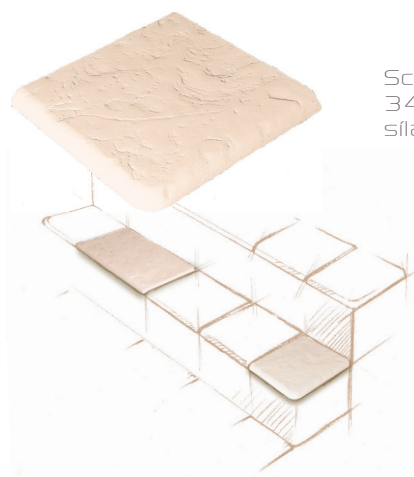

Kolekce Memphis jemně kopíruje obrysy Vašeho bazénu a vytváří pláže s delikátním dotykem. Modul 6-ti dlaždic umožní znovu vytvořit autentickou dlažbu a nabízí velkou rozmanitost.

Autentická a hřejivá kolekce Memphis sleduje tendenci návratu k přirozenosti a umožňuje sloučit modernost materiálů a estetiku jednotlivých domů, stejně tak jako prostranství pro veřejnost.

Barvy

Bílá

Růžová

Písková

Šedá

Dlažba
0,90 m², 6 dlaždic
34 x 50 cm 41 x 53 cm
34 x 40 cm 41 x 41 cm
34 x 30 cm 41 x 23 cm
síla 2,7 cm

Dlaždice modulu Memphis jsou prodávány po šesti kusech (nemohou být prodávány odděleně).

Rovný lem
34 x 40 cm
síla côté plage 3,5 cm
síla côté bassin 5 cm

Schodový modul
120 cm
34 x 30 cm
34 x 40 cm
34 x 50 cm
síla 2,7 cm

Rádiusová dlaždice
Poloměr 1000 - 1200
1500

Schodový roh
34 x 34 cm
síla 2,7 cm

Úhel 50°
3 kusy

Celá kolekce doplňků
na straně 22.

Úhel R 150

Dlaždice na skimmer
27 x 27 cm
síla 3,5 cm

Vnější roh

Rovný díl roštu
50 x 25 cm
síla 4 cm

Rohový díl roštu
25 x 25 cm
síla 4 cm

Sprchová vanička
4 dlaždice
49,5 x 49,5 cm
se sifonem