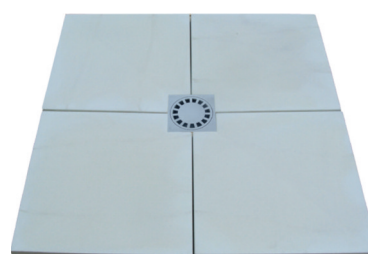

Kolekce Memphis jemně kopíruje obrysy Vašeho bazénu a vytváří pláže s delikátním dotykem. Modul 6-ti dlaždic umožní znovu vytvořit autentickou dlažbu a nabízí velkou rozmanitost.

Autentická a hřejivá kolekce Memphis sleduje tendenci návratu k přirozenosti a umožňuje sloučit modernost materiálů a estetiku jednotlivých domů, stejně tak jako prostranství pro veřejnost.

Rovný lem
34 x 40 cm
síla côté plage 3,5 cm
síla côté bassin 5 cm

Schodový modul
120 cm
34 x 30 cm
34 x 40 cm
34 x 50 cm
síla 2,7 cm

Rádiusová dlaždice
Poloměr 1000 - 1200
1500

Schodový roh
34 x 34 cm
síla 2,7 cm

Úhel 50°
3 kusy

Celá kolekce doplňků
na straně 22.

Úhel R 150

Dlaždice na skimmer
27 x 27 cm
síla 3,5 cm

Vnější roh

Rovný díl roštu
50 x 25 cm
síla 4 cm

Rohový díl roštu
25 x 25 cm
síla 4 cm

Sprchová vanička
4 dlaždice
49,5 x 49,5 cm
se sifonem