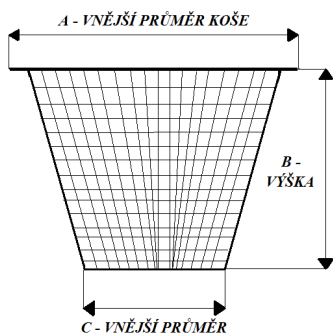

KOŠÍKY SKIMMERŮ

1. MTS V20 č.z. – E103005

A – 18 cm
B – 7 cm
C – 13,5 cm

2. VA 15x15 č.z. IA050B6

A – 16,2 cm
B – 5,5 cm
C – 11 cm

3. VA + 17,5 l č.z. – IE01206

A – 20,5 cm
VÝŘEZ – 19,8 cm
B – 12,3 cm
C – 15,2 cm

4. KRIPSOL č.z. – KRSK045A

A – 19 cm,
B – 12,5 cm
C – 13,6 cm