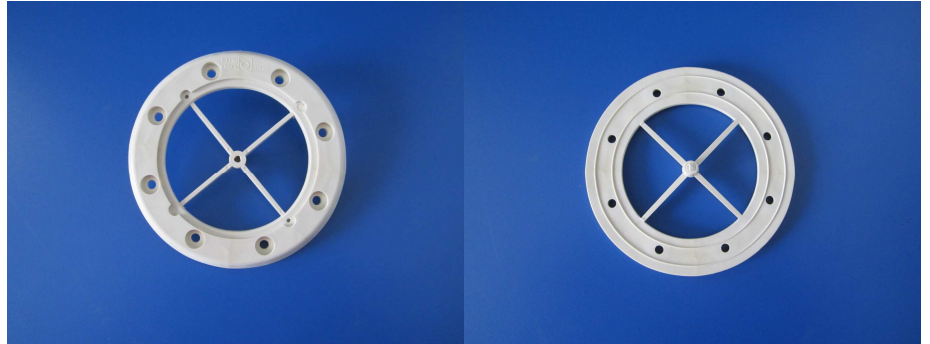

A – 15,5 cm

B – 10 cm

C – 8 ks

2. VA – VRUTY

č.z. – IA0178

A – 19 cm

B – 14,2 cm

C – 10 + 2 ks