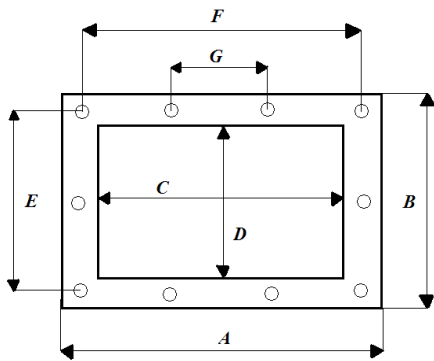

C - 50 cm

D - 8,5 cm

E - 11 cm

F - 52,5 cm

G - 8,7 cm

PŘÍRUBY SKIMMERŮ

7. IML – 17,5l

č.z. - I014610002