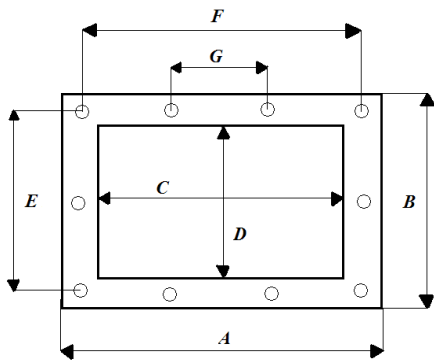

A – 45,5 cm

B – 21,5 cm

C – 40,4 cm

D – 16,5 cm

E – 19 cm

F – 43 cm

G – 7 cm

15. HAYWARD 1090

č.z. – HSPX1090D

A – 21,2 cm

B – 20,5 cm

C – 14,9 cm

D – 14,3 cm

E – 16 cm

F – 12 cm

G – 6 cm / bok – 5,5 cm

PŘÍRUBY SKIMMERŮ

16. HAYWARD 20x15 (1084)

č.z. - HSPX1084L

A - 27,2 cm

B - 21,6 cm

C - 19,3 cm

D - 14,1 cm

E - 17,5 cm