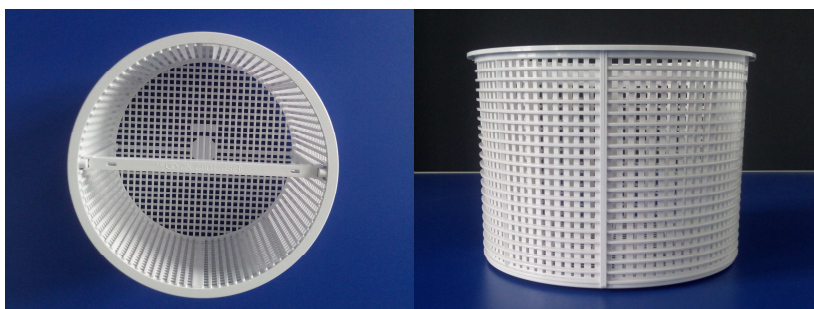

4. KRIPSOL č.z. – KRSK045A

A – 19 cm,
B – 12,5 cm
C – 13,6 cm

KOŠÍKY SKIMMERŮ

5. HAYWARD – COFIES

č.z. – HSK16000C

A – 18,3-7 cm

B – 13,2 cm

C – 12 cm

6. HAYWARD (1084/1085)

č.z. – HSPX1082CA

A – 18 cm

B – 12,6 cm

C – 16,5 cm

7. HAYWARD 1094

č.z. – HSPX1094FA

A – 13,5 cm