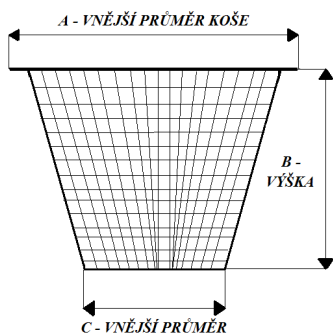

A - 20 cm

B - 3,8 cm

7. HAYWARD 1104

č.z. - HSP11041

A - 15,2 cm

B - úhel 90° 3,2/3,8 cm

8. HAYWARD 1105

č.z. - HSP1105x

B - 3,2/3,8 cm

KOŠÍKY SKIMMERŮ

1. MTS V20 č.z. – E103005

A – 18 cm
B – 7 cm
C – 13,5 cm

2. VA 15x15 č.z. IA050B6

A – 16,2 cm
B – 5,5 cm
C – 11 cm

3. VA + 17,5 l č.z. – IE01206

A – 20,5 cm
VÝŘEZ – 19,8 cm
B – 12,3 cm
C – 15,2 cm

4. KRIPSOL č.z. – KRSK045A

A – 19 cm,
B – 12,5 cm
C – 13,6 cm

KOŠÍKY SKIMMERŮ

5. HAYWARD – COFIES

č.z. – HSK16000C

A – 18,3-7 cm

B – 13,2 cm

C – 12 cm

6. HAYWARD (1084/1085)

č.z. – HSPX1082CA

A – 18 cm

B – 12,6 cm

C – 16,5 cm

7. HAYWARD 1094

č.z. – HSPX1094FA

A – 13,5 cm