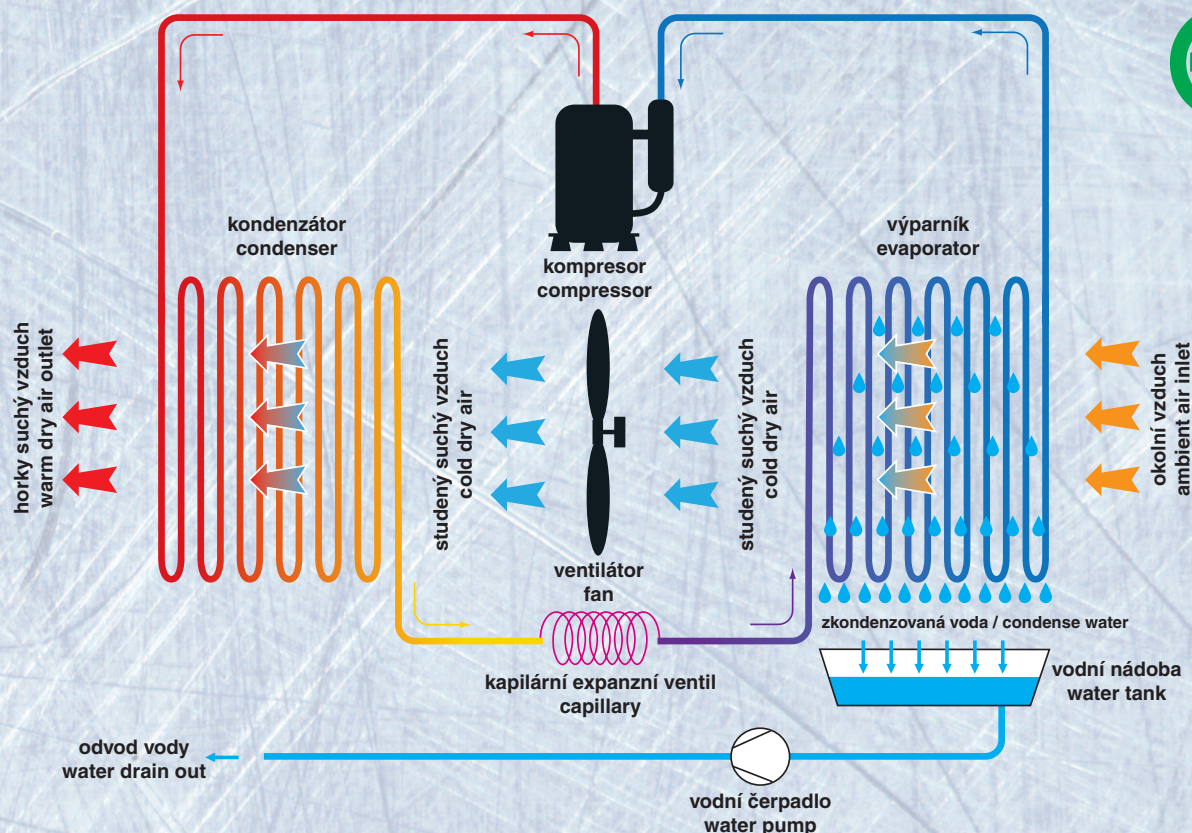

VAGNER
POOL

CZ

GB

ODVLHČOVAČE DH
DEHUMIDIFIERS DH

Váš prodejce:

Odvlhčovače DH

- HP Booster technologie
- Tichý chod
- Snadná instalace na podlahu nebo stěnu
- Plastový kryt

Dehumidifiers DH

- HP Booster Technology
- Quiet running
- Easy instalation on the floor or on the wall
- Plastic casing

| Parametr | Typ / Type | | |
|--|---|---|---|
| | DH60 | DH80 | DH120 |
| Tepelný výkon (kW) / Thermal output in (kW) | 2,8 | 3,7 | 5,0 |
| Příkon (kW) / Input in (kW) | 1,0 | 1,7 | 2,0 |
| Automatické odmrazování / Automatic defrost | ano / yes | ano / yes | ano / yes |
| Ventilátor m ³ /h / Ventilator m ³ /h | 800 | 1 000 | 1 200 |
| Rozměry V x Š x H (mm) / Size H x W x D (mm) | 848 x 855 x 242 | 848 x 1 155 x 280 | 848 x 1 155 x 280 |
| Barva / Colour | bílá / white | bílá / white | bílá / white |
| Napětí (V) / Voltage (V) | 230 | 230 | 230 |
| Sání/výtlak / Suction/upward | spodem / horem front bottom / from the top | spodem / horem front bottom / from the top | spodem / horem front bottom / from the top |
| Pro plochu hladiny bazénu – orientačně (m ²) For pool water surface – approximate (m ²) | 15–30 | 30–40 | 40–60 |
| Instalace / Installation | na podlahu / na stěnu on the wall / on the floor | na podlahu / na stěnu on the wall / on the floor | na podlahu / na stěnu on the wall / on the floor |
| Odvlhčení v l/den / Dehumidify litres/day | 60 | 80 | 120 |
| Váha (kg) / Weight in (kg) | 52 | 78 | 85 |