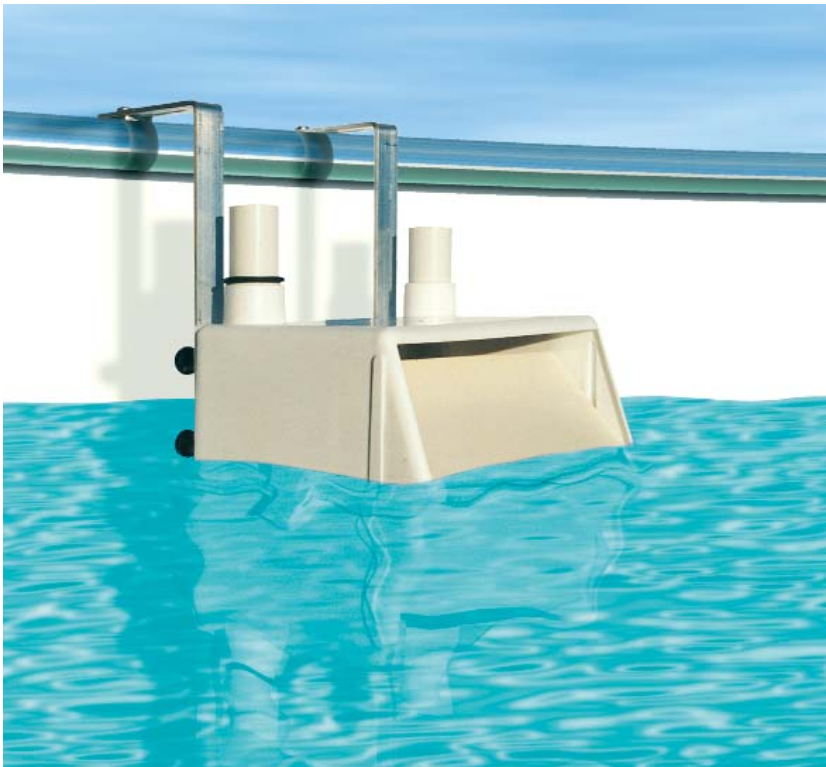

EH 2 - Einhängskimmer zur nachträglichen Montage (Einhängen) in Aufstellbecken oder in Fertigbecken, bei denen ein Skimmereinbau nicht möglich ist.

Hergestellt aus weissem, schlagfestem Polystyrol (PS), Befestigungsbügel aus Aluminium höhenverstellbar und auf jede Becken umrandung anzupassen.

Der Skimmer EH 2 ist für Oberflächenabsaugung und Wiedereinströmung des Wassers, sowie für den Anschluß eines Beckenreinigers ausgeführt.

Besondere Vorteile des EH 2 Einhängeskimmers:

- Saugleistung eines großen Skimmers (Schlauchanschlüsse 32 und 38 mm)
- Groß dimensionierter Haar- und Faserfangkorb
- Individuell verstellbare Befestigung, von 85mm bis 150mm Beckenrandbreite und von 190mm bis 260 mm Einhängtiefe (mit Zusatzbauteilen sind diese Maße noch erweiterungsfähig)
- Ohne Mehrinstallation gleichzeitig Absaugung und Einströmung + Anschluß für Beckenreinigungsgeräte mit einem Handgriff ist die hohe Saugleistung auf Bodensaugung umgestellt
- Einströmung 32 mm richtungsverstellbar

Art. 10031

Suspended skimmer EH 2 for subsequent installation in above ground or prefabricated pools in which a regular skimmer montage is not possible. Made of impact resistant polystyrene, mounting brackets of aluminium, adjustable in height and fitting for any pool hand grips.

The skimmer EH 2 has been constructed for surface skimming and flow-in of water, as well as for the connection with a pool cleaner.

Special advantages of the EH 2 suspended skimmer:

- skimming capacity of a big skimmer (hose-connections 32 and 38 mm)
- big-sized hair and fibre basket
- individually adjustable montage from 85 mm to 150 mm pool wall width and a suspension deepness from 190 mm to 260 mm (with additional spare parts these dimensions are expansible)
- without any additional installments skimming and flow-in at the same time
- flow-in 32 mm adjustable in all directions.