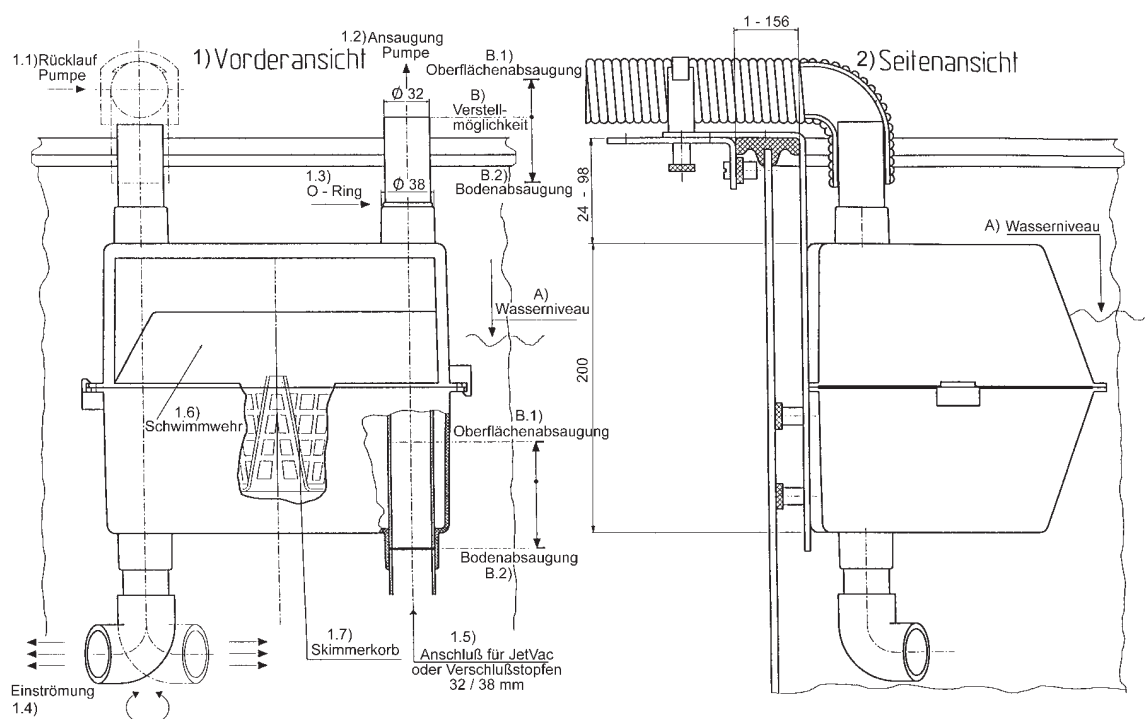

Der Skimmer EH 2 ist für Oberflächenabsaugung und Wiedereinströmung des Wassers, sowie für den Anschluß eines Beckenreinigers ausgeführt.

Besondere Vorteile des EH 2 Einhängeskimmers:

- Saugleistung eines großen Skimmers (Schlauchanschlüsse 32 und 38 mm)
- Groß dimensionierter Haar- und Faserfangkorb
- Individuell verstellbare Befestigung, von 85mm bis 150mm Beckenrandbreite und von 190mm bis 260 mm Einhängtiefe (mit Zusatzbauteilen sind diese Maße noch erweiterungsfähig)
- Ohne Mehrinstallation gleichzeitig Absaugung und Einströmung + Anschluß für Beckenreinigungsgeräte mit einem Handgriff ist die hohe Saugleistung auf Bodensaugung umgestellt
- Einströmung 32 mm richtungsverstellbar

The skimmer EH 2 has been constructed for surface skimming and flow-in of water, as well as for the connection with a pool cleaner.

Special advantages of the EH 2 suspended skimmer:

- skimming capacity of a big skimmer (hose-connections 32 and 38 mm)
- big-sized hair and fibre basket
- individually adjustable montage from 85 mm to 150 mm pool wall width and a suspension deepness from 190 mm to 260 mm (with additional spare parts these dimensions are expansible)
- without any additional installments skimming and flow-in at the same time
- flow-in 32 mm adjustable in all directions.

Az EH 2 szkimmer a felszíni elszíváshoz és a víz visszaáramoltatásához, ill. a medence takarítóeszközének csatlakozásához van kialakítva.

EH 2 beakasztós szkimmer ELŐNYE:

- Szívási teljesítménye megegyezik a normál szkimmerével (csatlakozás 32 és 38 mm)
- nagyméretű haj- és szennyfogó kosár állíthatósága
- megerősítőkengyel 85 mm-től 150 mm medenceszélességig, és 190 mm-től 260 mm akasztómélység. (kiegészítőkkal a méret növelhető)
- nem kell visszatérőágot és elszívóágot kialakítani
- na befúvó irányítható