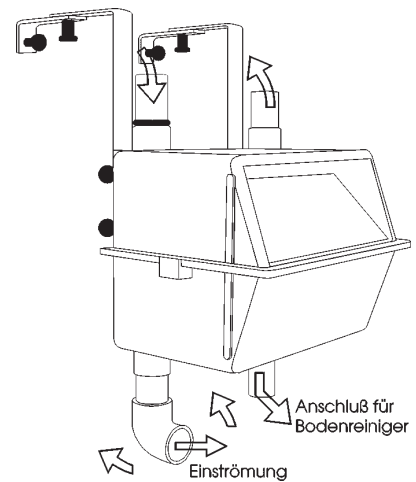

EH2 -Einhängeskimmer / Suspended skimmer -Akasztós szkimmer / Závì sný skimmer

Bitte heften Sie diesen Prospekt unter der Gruppe 1 Ihres MTS-Kataloges ein

MTS
PRODUKTE

FÜR DEN SCHWIMMBADBAU
UND DIE UNTERWASSERTECHNIK

EH 2 - Einhängskimmer zur nachträglichen Montage (Einhängen) in Aufstellbecken oder in Fertigbecken, bei denen ein Skimmereinbau nicht möglich ist.

Hergestellt aus weissem, schlagfestem Polystyrol (PS), Befestigungsbügel aus Aluminium höhenverstellbar und auf jede Becken umrandung anzupassen.

Der Skimmer EH 2 ist für Oberflächenabsaugung und Wiedereinströmung des Wassers, sowie für den Anschluß eines Beckenreinigers ausgeführt.

Besondere Vorteile des EH 2 Einhängeskimmers:

- Saugleistung eines großen Skimmers (Schlauchanschlüsse 32 und 38 mm)
- Groß dimensionierter Haar- und Faserfangkorb
- Individuell verstellbare Befestigung, von 85mm bis 150mm Beckenrandbreite und von 190mm bis 260 mm Einhängtiefe (mit Zusatzbauteilen sind diese Maße noch erweiterungsfähig)
- Ohne Mehrinstallation gleichzeitig Absaugung und Einströmung + Anschluß für Beckenreinigungsgeräte mit einem Handgriff ist die hohe Saugleistung auf Bodensaugung umgestellt
- Einströmung 32 mm richtungsverstellbar

The skimmer EH 2 has been constructed for surface skimming and flow-in of water, as well as for the connection with a pool cleaner.

Special advantages of the EH 2 suspended skimmer:

- skimming capacity of a big skimmer (hose-connections 32 and 38 mm)
- big-sized hair and fibre basket
- individually adjustable montage from 85 mm to 150 mm pool wall width and a suspension deepness from 190 mm to 260 mm (with additional spare parts these dimensions are expansible)
- without any additional installments skimming and flow-in at the same time
- flow-in 32 mm adjustable in all directions.