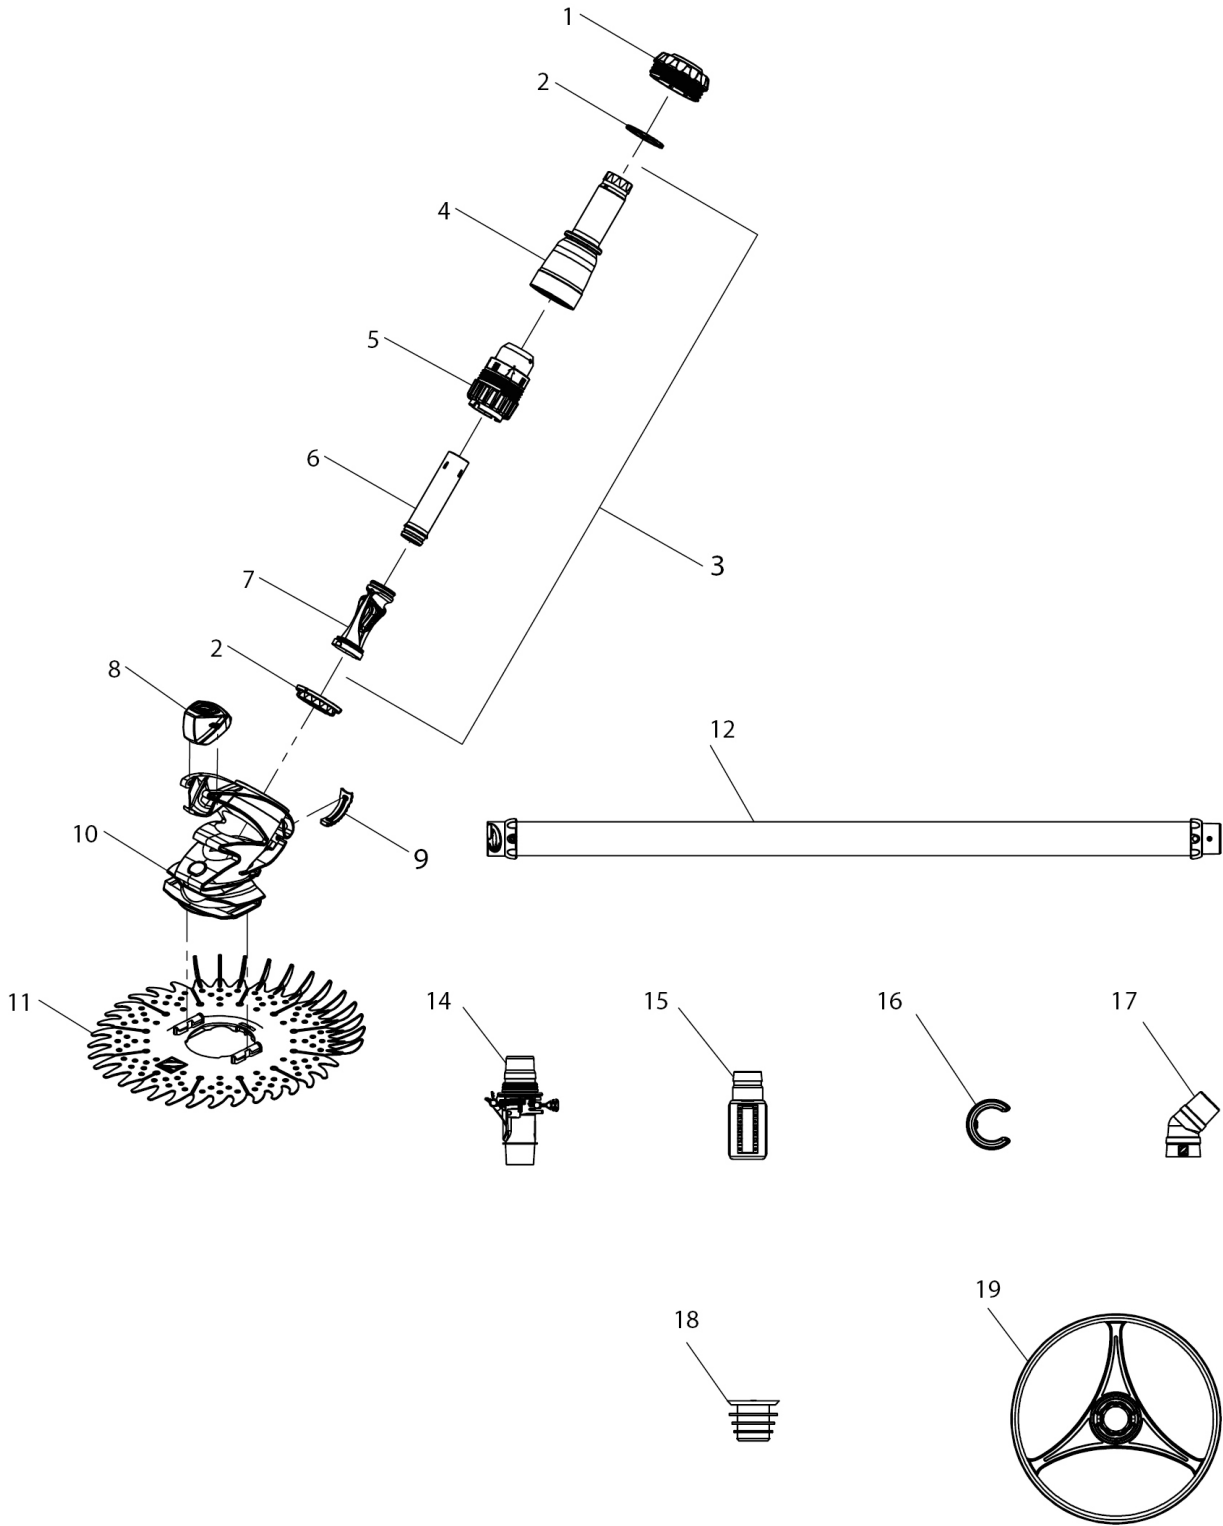

BARACUDA T3

## BARACUDA T3

<i>detail</i>	<i>identifikace</i>	<i>popis</i>
1	W70715	T3/B3/R3 HANDNUT
2	W70716	T3/B3/R3 WASHERS (UPPER & LOWER)
3	W70717	T3/B3/R3 ENGINE
4	W70718	T3/B3/R3 OUTER EXTENSION TUBE
5	W70719	T3/B3/R3 CUP ASSEMBLY
6	W70720	T3/B3/R3 INNER EXTENSION TUBE
7	W73010	DURALIFE DIAPHRAGM
8	W70733P	T3 FLOAT
9	W70722	T3/B3/R3 BUMPER
10	W70734	T3 BODY
11	W70724	T3/B3 DISC
12	W78055	TWIST LOCK HOSE - 1 METER BLUE/GRAY (6 PACK)
13	W78056	TWIST LOCK HOSE 1 METER, BLUE/GRAY
14	W60055P	FLOWKEEPER VALVE
15	W70335P	ZODIAC® FLOW GAUGE
16	W83247P	UNIVERSAL HOSE WEIGHT, BLUE
17	W70244	45° WEIR ELBOW (EVA)
18	W69657P	IN-GROUND VALVE CUFF
19	W70730	QUICK RELEASE WHEEL DEFLECTOR ASSEMBLY, BLUE IRIIDIUM