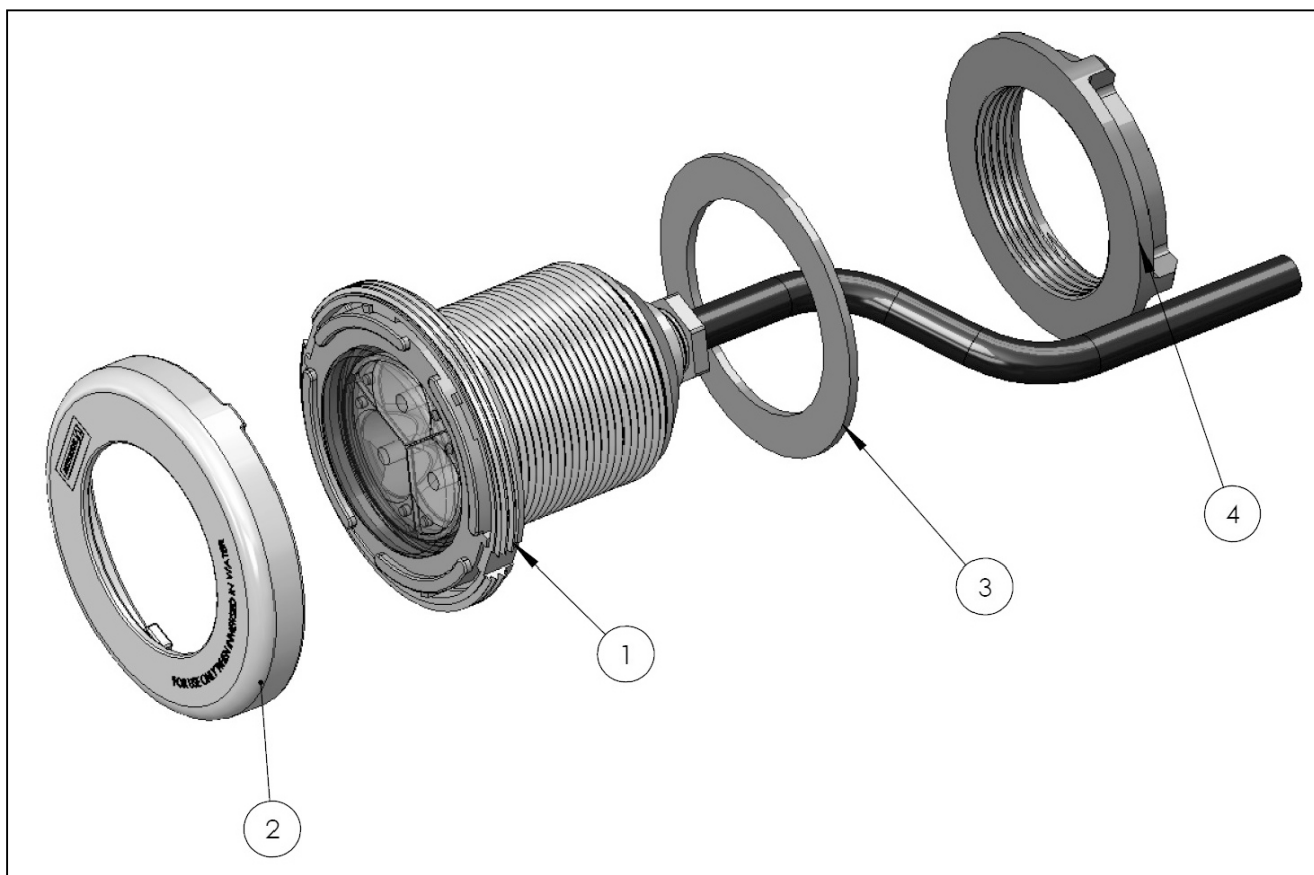

## 853430 SVĚTLO VA 15W LED

<i>detail</i>	<i>identifikace</i>	<i>popis</i>
1	ILC-033-P	Mini RGB para spas
2	ILC-033-PL02	Embellecedor proyector MINI
3	IB-033-PL9	Junta plana spas 59x82x2.5
4	ILC-033-PL10	Tuerca 2" BSP proyector Mini Spas