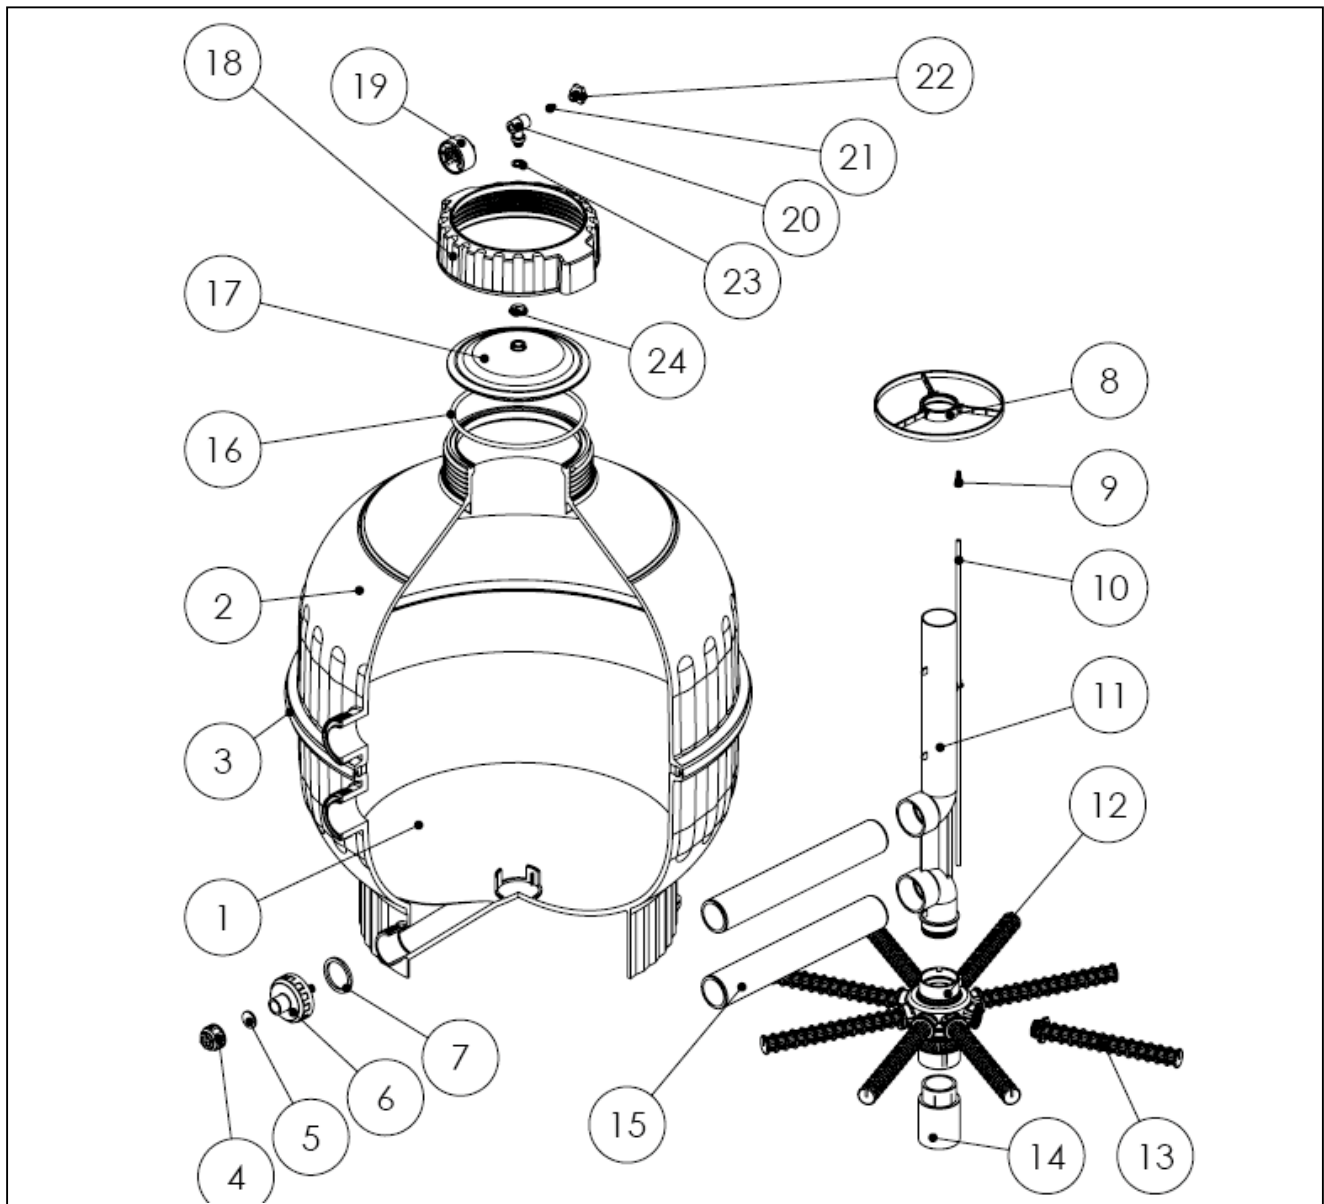

FILTRAČNÍ NÁDOBA CANTABRIC 600

detail	identifikace	popis
1	I16745-0102	Lower filter body Cantabric Ø600 SS
2	I16745-0103	Upper body Cantabric Ø600 SS
3	I15781-0402	Embellishment profile
4	I15780-0602	Water drain plug 3/4"
5	I15780-0604	Gasket 25x3
6	I15780-0601	Sand drain plug 1 1/2"
7	I15780-0603	Gasket 53x44x4
8	I15782-0205	Centering ring - Cantabric diffuser
9	I00497-0411	Collector Drain Ø6 mm
10	I04586-0405	PVC Pipe 6 mm (length 535 mm)
11	I15783-0203	Interior elbow Cantabric Ø600
12	I15782-0207	collector head
13	I00626	Collector arm Ø225

detail	identifikace	popis
14	I15783-0202	Collector supplement Cantabric Ø600
15	I15783-0204	Ø50 interior pipe for side connection
16	I7211820060	O-ring 182x6.5
17	I05702-0402	Transparent lid Ø173
18	I15782-0501	Open threaded collar
19	I154042036	Pressure gauge 3 Kg - 1/8" (back)
20	I00555-0401	Tee Adaptor
21	I00648-0202	Bleed Gasket
22	I024030092A	Air relief plug
23	I00470-0319	Gasket Ø18,5xØ12x2
24	I06671-0205	Reinforcing ring - Transparent lid