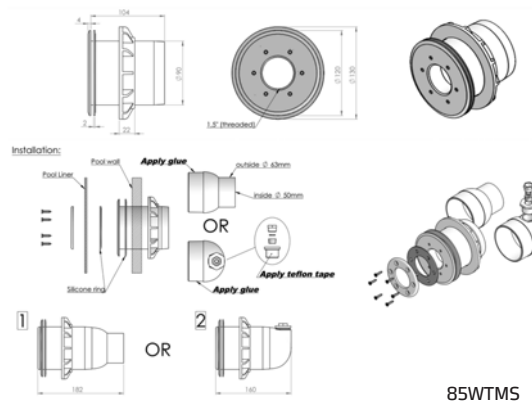

## LED lights Adagio

- High Light Output

Adagio LED bílé 23 W s nerez rámečkem.  
Adagio LED white 23 W with stainless steel frame.

Rámečky lze libovolně kombinovat.  
Frames of Adagio lights can be combined arbitrarily.

85WTMS – Stěnový instalační prvek Adagio.  
85WTMS – Wall installation niche Adagio.

LED světlo Adagio 100   LED Light Adagio 100				KG	cena Kč	€
85WH23	B	LED bílé světlo 23 W, svítivost 2 100 lm, Ø 10 cm, 5 650 K LED white lamp 23 W, luminosity 2 100 lm, Ø 10 cm, 5 650 K			5 935,-	
85RGB50	B	LED barevné RGB světlo 50 W, svítivost 1 700 lm, Ø 10 cm LED colour RGB lamp 50 W, luminosity 1 700 lm, Ø 10 cm			10 723,-	
85100RASS	B	Rámeček světla nerez, Ø 10/17,5 cm Frame for lamp stainless steel Ø 10/17,5 cm			1 596,-	
85100RAWH	B	Rámeček světla bílý, Ø 10/17,5 cm Frame for lamp white Ø 10/17,5 cm			549,-	
85WTMS	B	Instalační prvek s přírubou pro fólii Installation component with flange for liner			1 023,-	

Rámeček  
Frame

LED světlo Adagio  
LED light Adagio

Stěnový instalační prvek Adagio  
Wall installation niche Adagio

Kabelová propojovací hadice  
Cable interconnecting hose